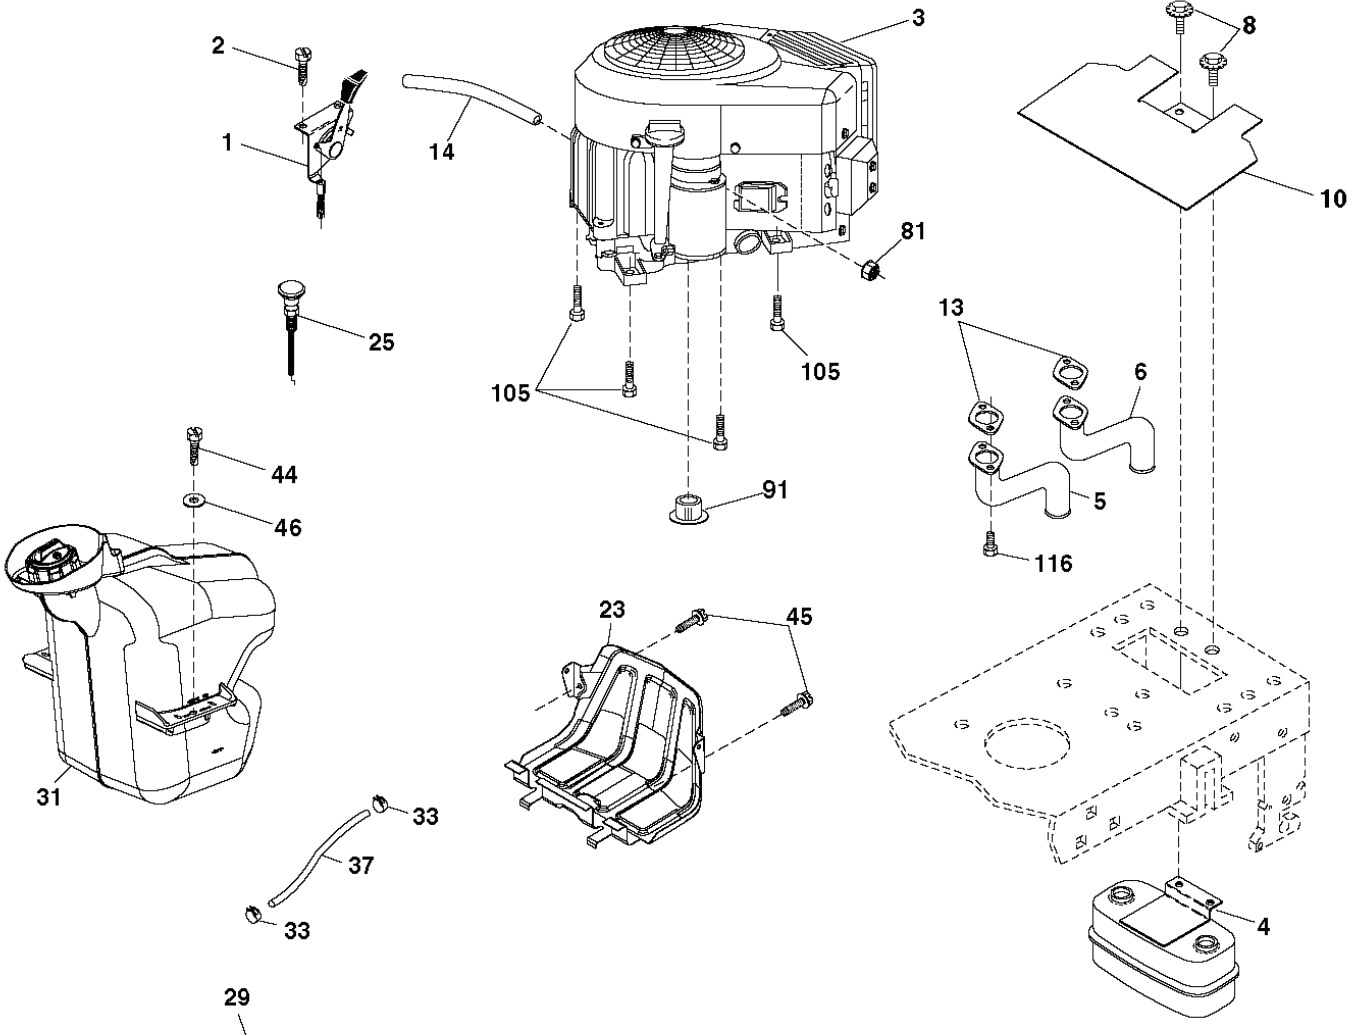

CTH182 T, 96061031000, 2010 - 11

SPARE PARTS LIST

Bagger Asy (CRD)_26

REF.	PART NO.	DESCRIPTION	REMARK	QTY.	KIT
3	532123976	LOCKNUT		1	
4	532169916	HANDLE		1	
5	874981024	SCREW		1	
6	874981032	SCREW		1	
7	873401000	NUT		1	
8	532439519	COVER		1	
9	872140418	BOLT		1	
10	532181282	TUBE		1	
11	532165719	ROD		1	
12	532188848	BRACKET		1	
13	874760612	BOLT		1	
14	874520636	BOLT		1	
15	532124670	RETAINER RING		1	
16	873900600	NUT		1	
17	872140506	BOLT		1	
19	873900500	NUT		1	
20	532188847	BRACKET		1	
21	532406180	COLLECTION BAG		1	
22	532428236	BRACKET		1	
24	532165783	FRAME		1	
25	532193705	PIPE		1	
36	819132012	WASHER		1	
37	532175401	PLUG		1	
38	872010520	BOLT		1	
39	532416257	SEALING		1	
41	532432755	BRACKET		1	
46	872110510	BOLT		1	
47	532193704	PIPE		1	
49	532193305	ROD		1	
50	873800500	LOCK NUT		1	
51	532199903	LATCH		1	
53	873510400	NUT		1	
54	872140406	BOLT		1	
57	872140622	BOLT		1	
59	532430422	PEN		1	
60	532439142	SPRING PIN		1	
61	532124788	RETAINER RING		1	
62	532428239	ACTUATOR		1	
63	532428238	BRACKET		1	
64	532438311	BRACKET		1	
65	532438312	BRACKET		1	
66	532430424	PLUG		1	
69	532435611	WASHER		1	
70	532435603	RIVET		1	
71	532438313	ACTUATOR		1	

REF.	PART NO.	DESCRIPTION	REMARK	QTY.	KIT
187	817580520	BOLT		1	
197	532169613	SLEEVE		1	
199	532169612	SCREW		1	
200	872140508	BOLT		1	
207	532169845	WASHER		1	
214	532175609	LEVER		1	
215	532175652	ROD		1	
243	532190736	BRACKET		1	
254	817000616	SCREW		1	
255	532175608	SHAFT		1	
258	532178062	CLIP		1	
259	532180212	BRACKET		1	
261	532131494	PULLEY		1	
262	872110622	BOLT		1	
263	817000612	SCREW		1	
264	532431172	BRACKET		1	
266	532182061	PROTECTOR		1	
271	819131416	WASHER		1	
279	872110616	BOLT		1	
292	532400271	SPACER		1	
295	532179114	PULLEY		1	
297	817490610	SCREW		1	