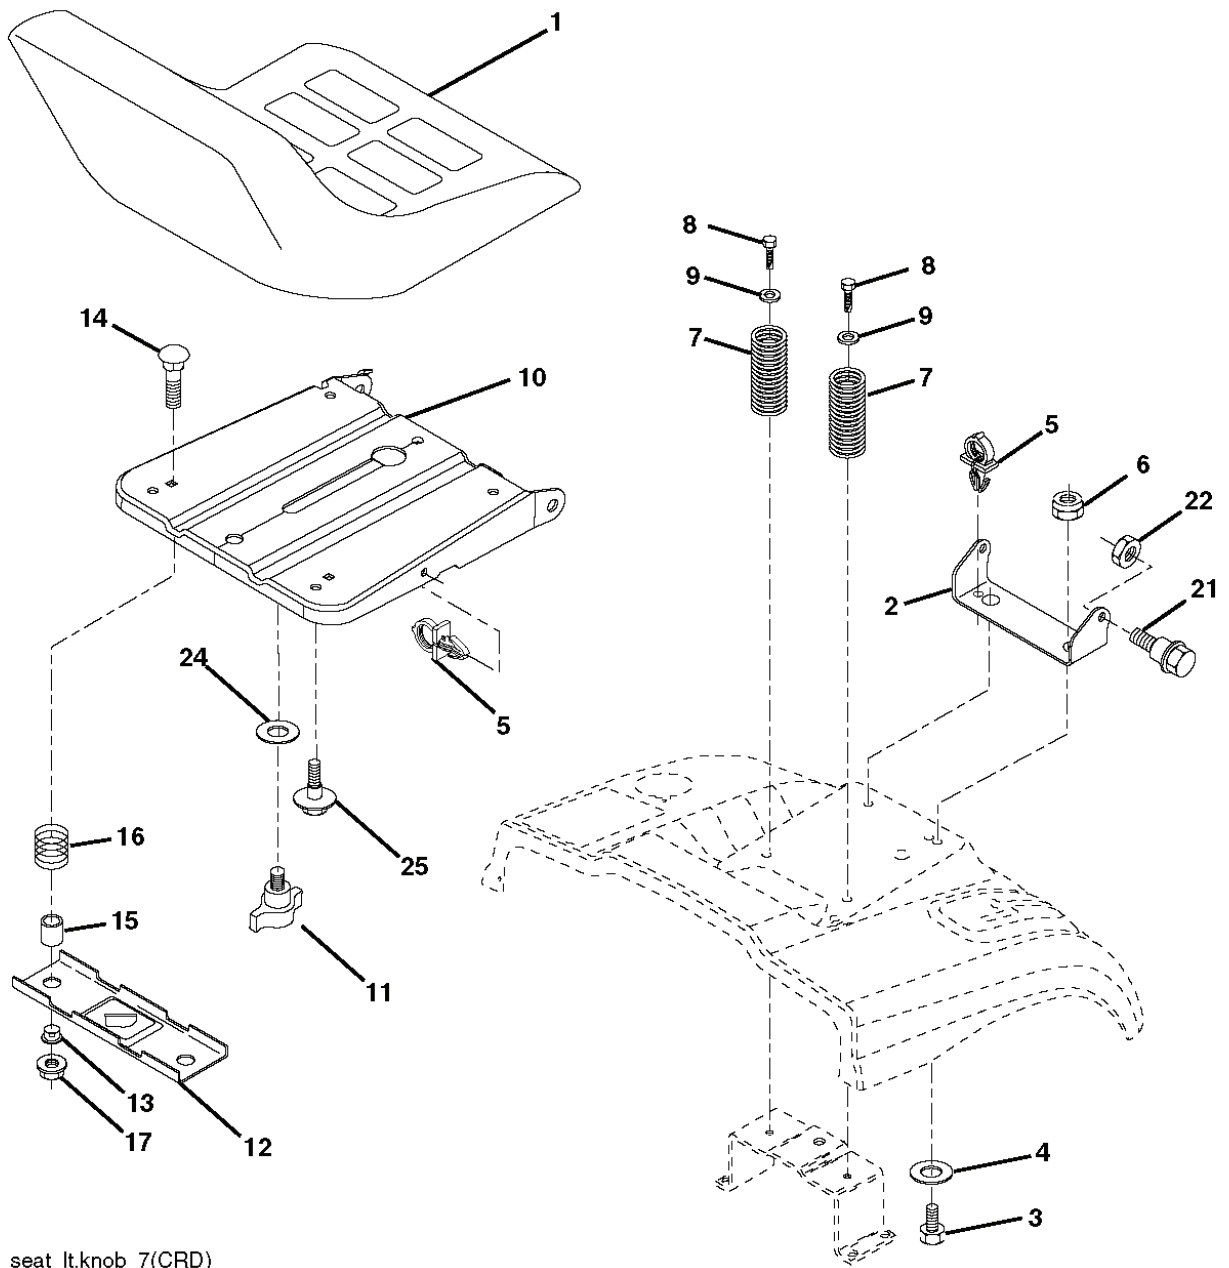

seat_lt.knob_7(CRD)

REF.	PART NO.	DESCRIPTION	REMARK	QTY.	KIT
1	532188715	SIEGE CONDUCTEUR		1	
2	532140551	BRACKET		1	
3	871110616	SCREW		1	
4	819131610	WASHER		1	
5	532145006	CLIP		1	
6	873800600	NUT		1	
7	532124181	SPRING		1	
8	817000616	SCREW		1	
9	819131614	WASHER		1	
10	532195530	BERCEAU DE SIEGE CONDUCTEUR		1	
11	532166369	WING NUT		1	
12	532174648	BRACKET		1	
13	532121248	BUSHING		1	
14	872050412	BOLT		1	
15	532121249	SPACER		1	
16	532123740	SPRING		1	
17	532123976	LOCKNUT		1	
21	532171852	BOLT		1	
22	873800500	LOCK NUT		1	
24	819171912	WASHER		1	
25	532127018	BOLT		1