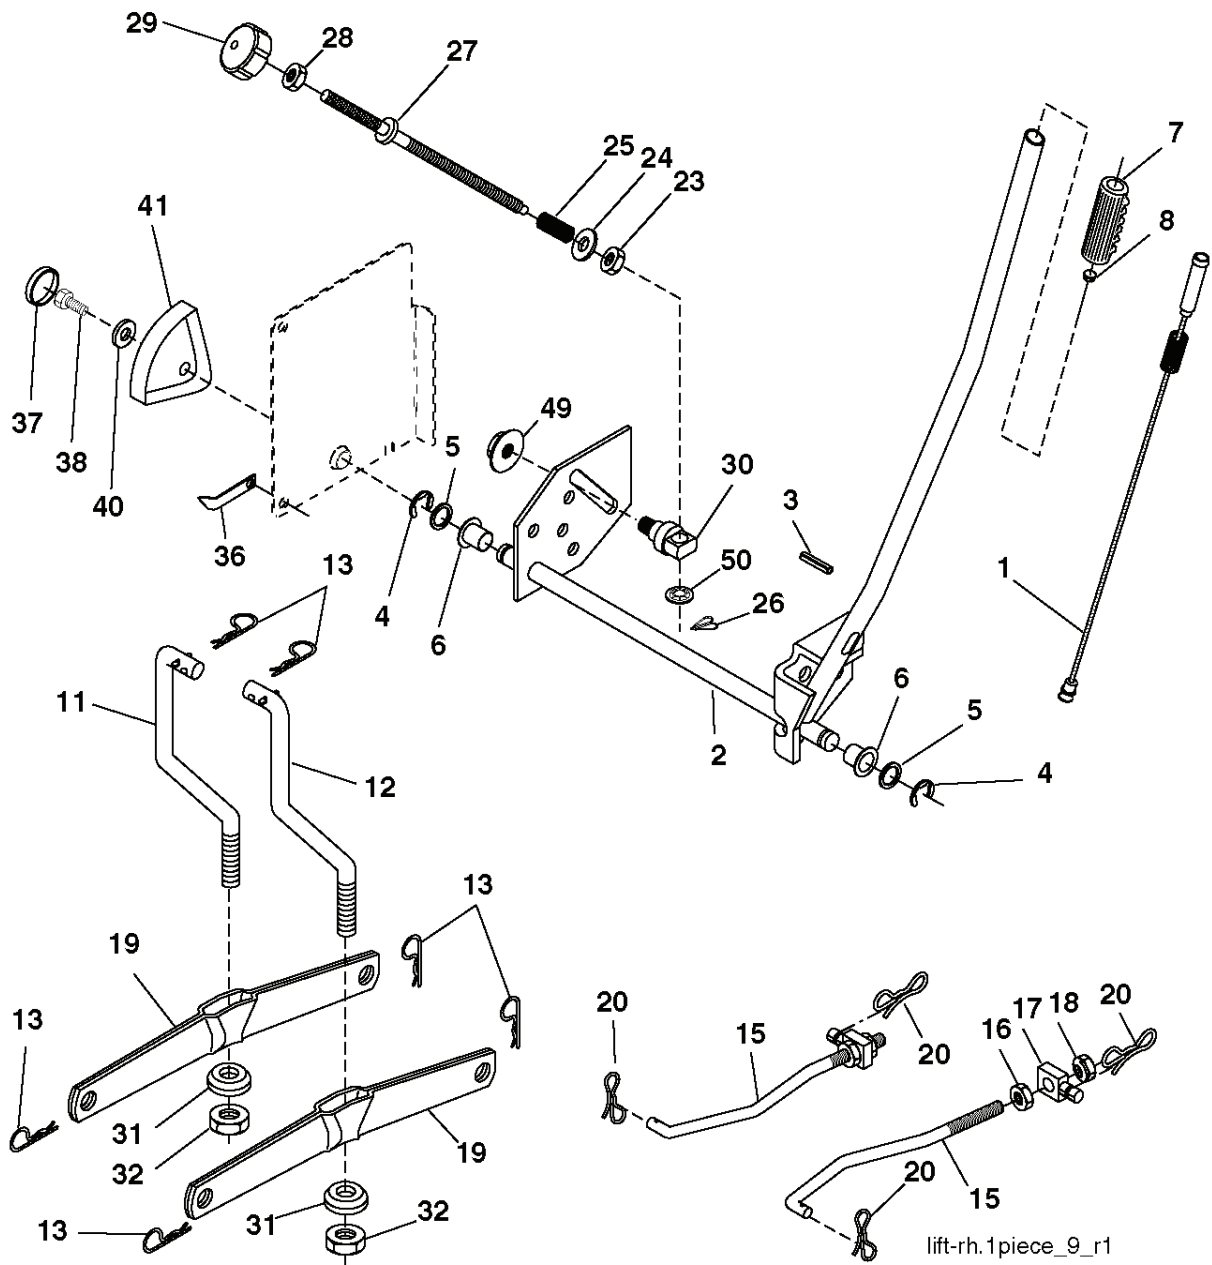

lift-rh.1piece_9_r1

REF.	PART NO.	DESCRIPTION	REMARK	QTY.	KIT
1	532405007	PLUNGE		1	
2	532198070	SHAFT		1	
3	532188822	GROOVED PIN		1	
4	812000002	RETAINER RING		1	
5	819211621	WASHER		1	
6	532120183	BEARING		1	
7	532125631	HANDLE		1	
8	532122365	PLUG		1	
11	532165829	ROD		1	
12	532165831	ROD		1	
13	532124670	RETAINER RING		1	
15	532173288	LINK		1	
16	873350800	NUT		1	
17	532175689	BRACKET		1	
18	873800800	NUT		1	
19	532139868	LEVER		1	
20	532194209	SPRING		1	
23	532110807	NUT		1	
24	819131016	WASHER		1	
25	532164024	SPRING		1	
26	532169484	PIN		1	
27	532164543	ROD		1	
28	873350600	NUT		1	
29	532138057	KNOB		1	
30	532150233	TRUNNION		1	
31	532169865	BEARING		1	
32	873540600	NUT		1	
36	532155097	INDICATOR		1	
37	532123935	PLUG		1	
38	817060516	SCREW		1	
40	819112410	WASHER		1	
41	532123934	INDICATOR		1	
49	532409149	NUT		1	
50	532110452	NUT		1