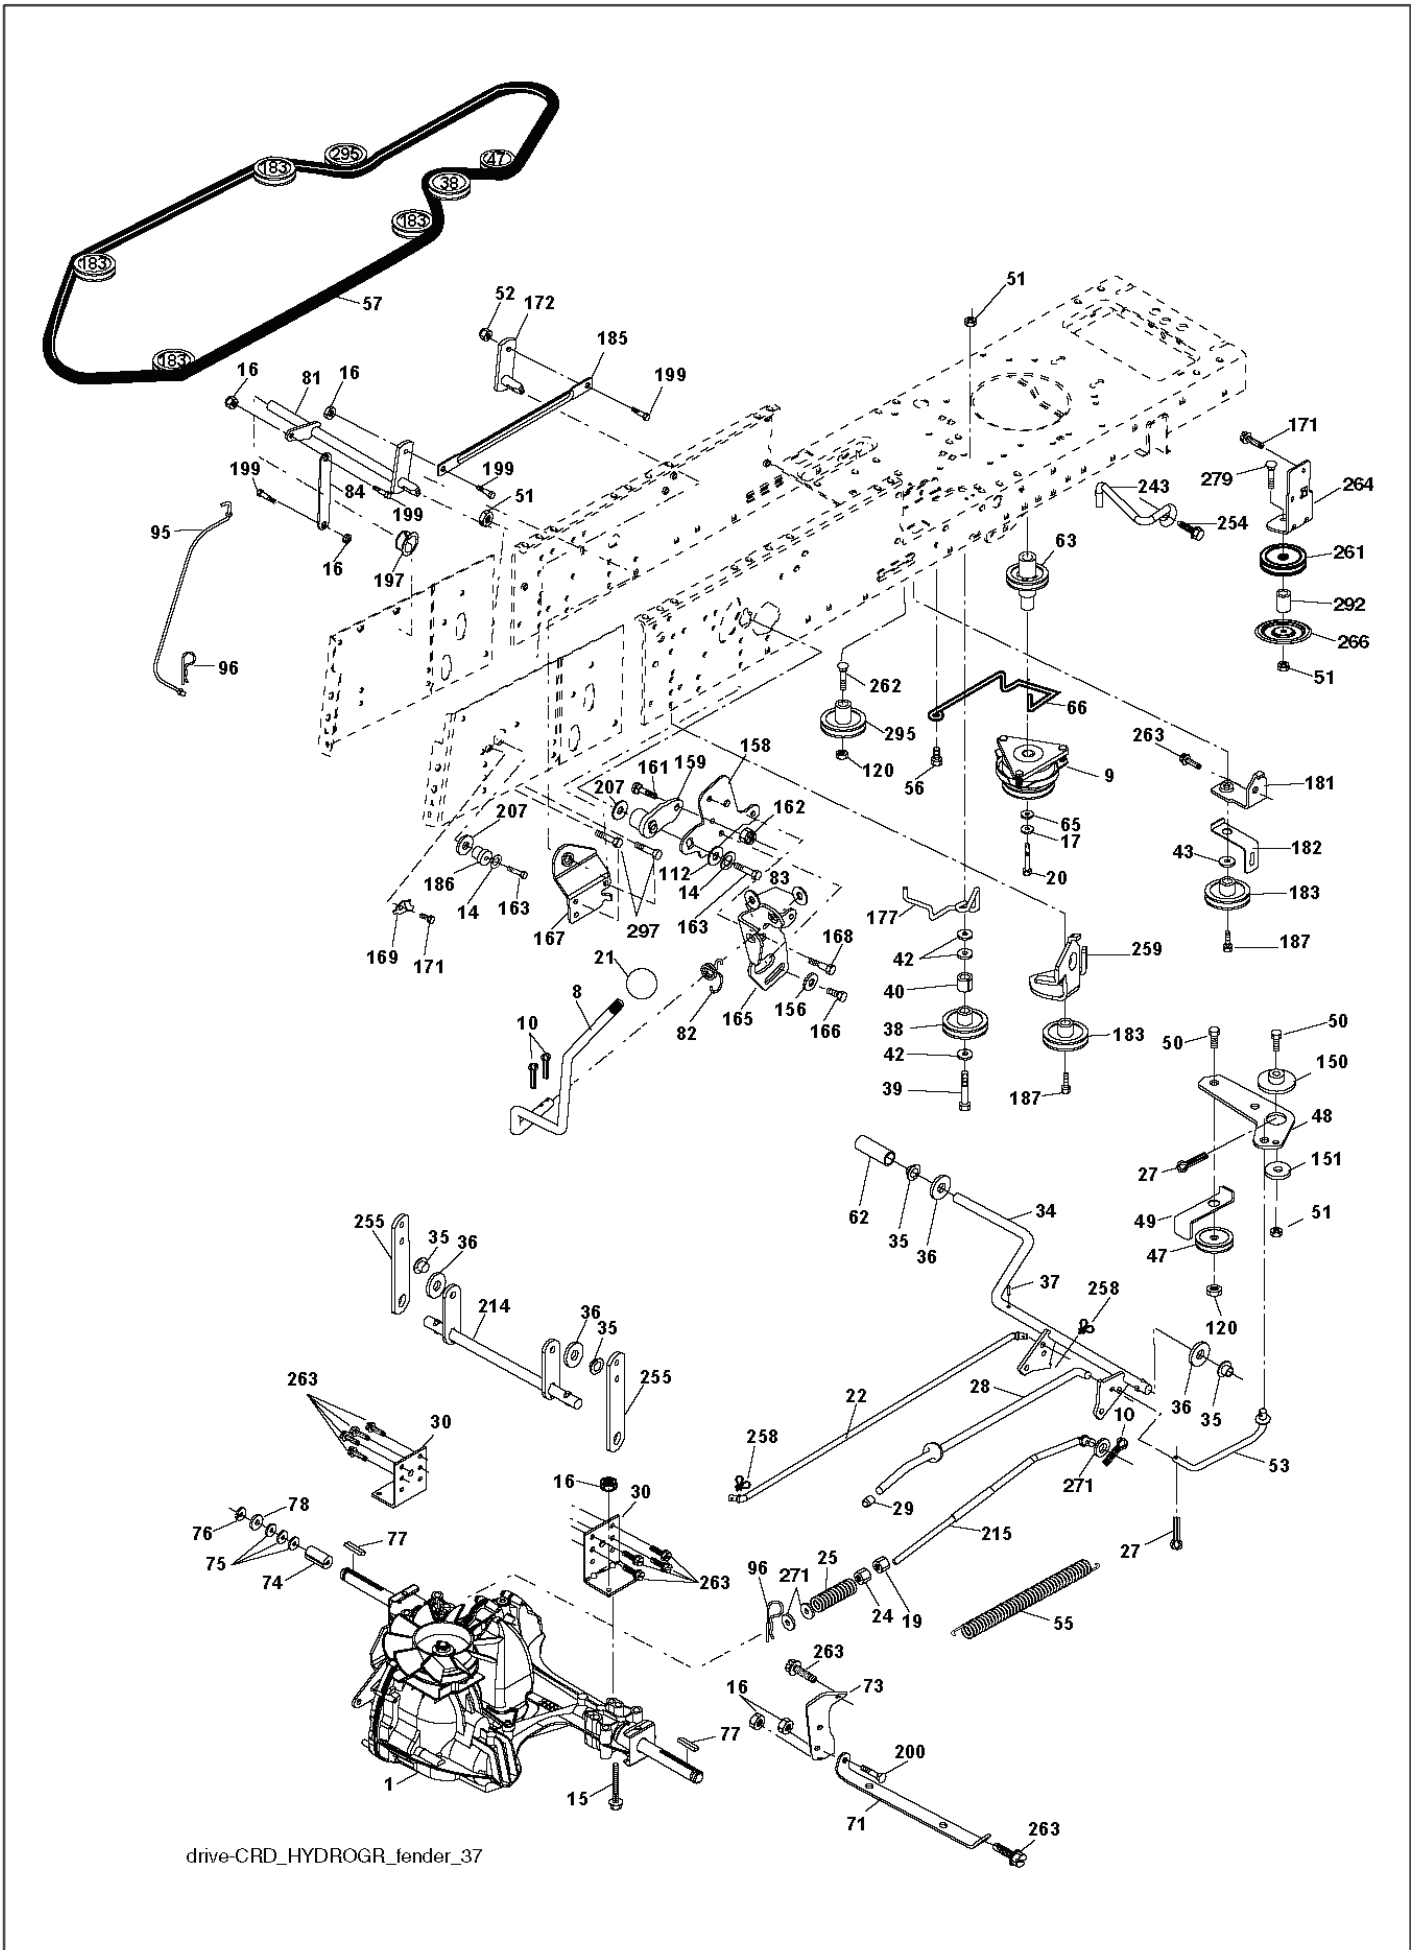

CTH182 T, 96061031000, 2010 - 11

SPARE PARTS LIST

Bagger Asy (CRD)_26

REF.	PART NO.	DESCRIPTION	REMARK	QTY.	KIT
3	532123976	LOCKNUT		1	
4	532169916	HANDLE		1	
5	874981024	SCREW		1	
6	874981032	SCREW		1	
7	873401000	NUT		1	
8	532439519	COVER		1	
9	872140418	BOLT		1	
10	532181282	TUBE		1	
11	532165719	ROD		1	
12	532188848	BRACKET		1	
13	874760612	BOLT		1	
14	874520636	BOLT		1	
15	532124670	RETAINER RING		1	
16	873900600	NUT		1	
17	872140506	BOLT		1	
19	873900500	NUT		1	
20	532188847	BRACKET		1	
21	532406180	COLLECTION BAG		1	
22	532428236	BRACKET		1	
24	532165783	FRAME		1	
25	532193705	PIPE		1	
36	819132012	WASHER		1	
37	532175401	PLUG		1	
38	872010520	BOLT		1	
39	532416257	SEALING		1	
41	532432755	BRACKET		1	
46	872110510	BOLT		1	
47	532193704	PIPE		1	
49	532193305	ROD		1	
50	873800500	LOCK NUT		1	
51	532199903	LATCH		1	
53	873510400	NUT		1	
54	872140406	BOLT		1	
57	872140622	BOLT		1	
59	532430422	PEN		1	
60	532439142	SPRING PIN		1	
61	532124788	RETAINER RING		1	
62	532428239	ACTUATOR		1	
63	532428238	BRACKET		1	
64	532438311	BRACKET		1	
65	532438312	BRACKET		1	
66	532430424	PLUG		1	
69	532435611	WASHER		1	
70	532435603	RIVET		1	
71	532438313	ACTUATOR		1	

REF.	PART NO.	DESCRIPTION	REMARK	QTY.	KIT
187	817580520	BOLT		1	
197	532169613	SLEEVE		1	
199	532169612	SCREW		1	
200	872140508	BOLT		1	
207	532169845	WASHER		1	
214	532175609	LEVER		1	
215	532175652	ROD		1	
243	532190736	BRACKET		1	
254	817000616	SCREW		1	
255	532175608	SHAFT		1	
258	532178062	CLIP		1	
259	532180212	BRACKET		1	
261	532131494	PULLEY		1	
262	872110622	BOLT		1	
263	817000612	SCREW		1	
264	532431172	BRACKET		1	
266	532182061	PROTECTOR		1	
271	819131416	WASHER		1	
279	872110616	BOLT		1	
292	532400271	SPACER		1	
295	532179114	PULLEY		1	
297	817490610	SCREW		1	