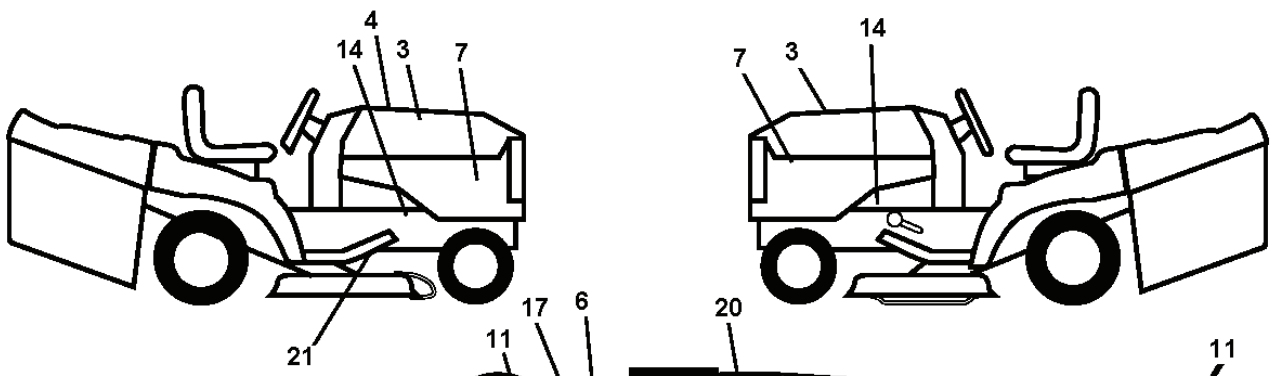

REF.	PART NO.	DESCRIPTION	REMARK	QTY.	KIT
1	532400389	LABEL		1	
3	581627301	DECAL		1	
4	532437962	DECAL		1	
6	532180432	DECAL		1	
7	532439588	DECAL		1	
8	532196841	DECAL		1	
10	532145005	DECAL		1	
11	532182166	DECAL		1	
12	532159737	DECAL		1	
14	532159736	DECAL		1	
17	532140837	DECAL		1	
20	532166960	DECAL		1	
21	532166286	DECAL		1	
--	532180435	DECAL		1	
--	532138311	DECAL		1	
--	532181917	PROTEGE*RPL.PAR 532179769418		1	
--	532181916	PROTEGE*RPL.PAR 532179768418		1