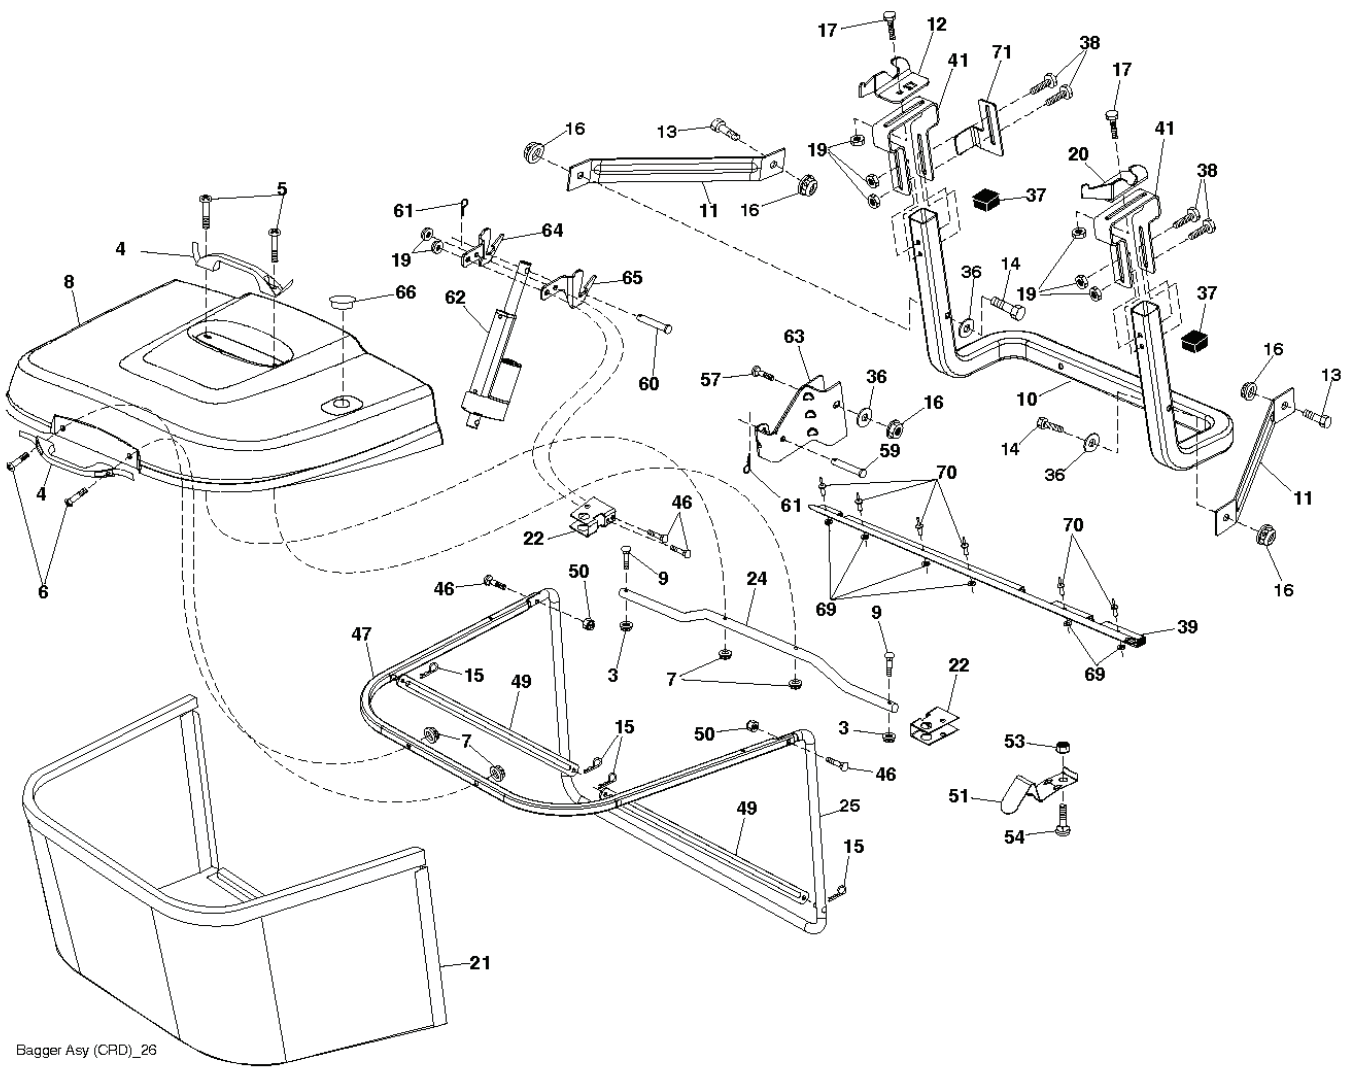

CTH182 T, 96061031000, 2010 - 11

SPARE PARTS LIST

Bagger Asy (CRD)_26

REF.	PART NO.	DESCRIPTION	REMARK	QTY.	KIT
3	532123976	LOCKNUT		1	
4	532169916	HANDLE		1	
5	874981024	SCREW		1	
6	874981032	SCREW		1	
7	873401000	NUT		1	
8	532439519	COVER		1	
9	872140418	BOLT		1	
10	532181282	TUBE		1	
11	532165719	ROD		1	
12	532188848	BRACKET		1	
13	874760612	BOLT		1	
14	874520636	BOLT		1	
15	532124670	RETAINER RING		1	
16	873900600	NUT		1	
17	872140506	BOLT		1	
19	873900500	NUT		1	
20	532188847	BRACKET		1	
21	532406180	COLLECTION BAG		1	
22	532428236	BRACKET		1	
24	532165783	FRAME		1	
25	532193705	PIPE		1	
36	819132012	WASHER		1	
37	532175401	PLUG		1	
38	872010520	BOLT		1	
39	532416257	SEALING		1	
41	532432755	BRACKET		1	
46	872110510	BOLT		1	
47	532193704	PIPE		1	
49	532193305	ROD		1	
50	873800500	LOCK NUT		1	
51	532199903	LATCH		1	
53	873510400	NUT		1	
54	872140406	BOLT		1	
57	872140622	BOLT		1	
59	532430422	PEN		1	
60	532439142	SPRING PIN		1	
61	532124788	RETAINER RING		1	
62	532428239	ACTUATOR		1	
63	532428238	BRACKET		1	
64	532438311	BRACKET		1	
65	532438312	BRACKET		1	
66	532430424	PLUG		1	
69	532435611	WASHER		1	
70	532435603	RIVET		1	
71	532438313	ACTUATOR		1	

REF.	PART NO.	DESCRIPTION	REMARK	QTY.	KIT
187	817580520	BOLT		1	
197	532169613	SLEEVE		1	
199	532169612	SCREW		1	
200	872140508	BOLT		1	
207	532169845	WASHER		1	
214	532175609	LEVER		1	
215	532175652	ROD		1	
243	532190736	BRACKET		1	
254	817000616	SCREW		1	
255	532175608	SHAFT		1	
258	532178062	CLIP		1	
259	532180212	BRACKET		1	
261	532131494	PULLEY		1	
262	872110622	BOLT		1	
263	817000612	SCREW		1	
264	532431172	BRACKET		1	
266	532182061	PROTECTOR		1	
271	819131416	WASHER		1	
279	872110616	BOLT		1	
292	532400271	SPACER		1	
295	532179114	PULLEY		1	
297	817490610	SCREW		1	