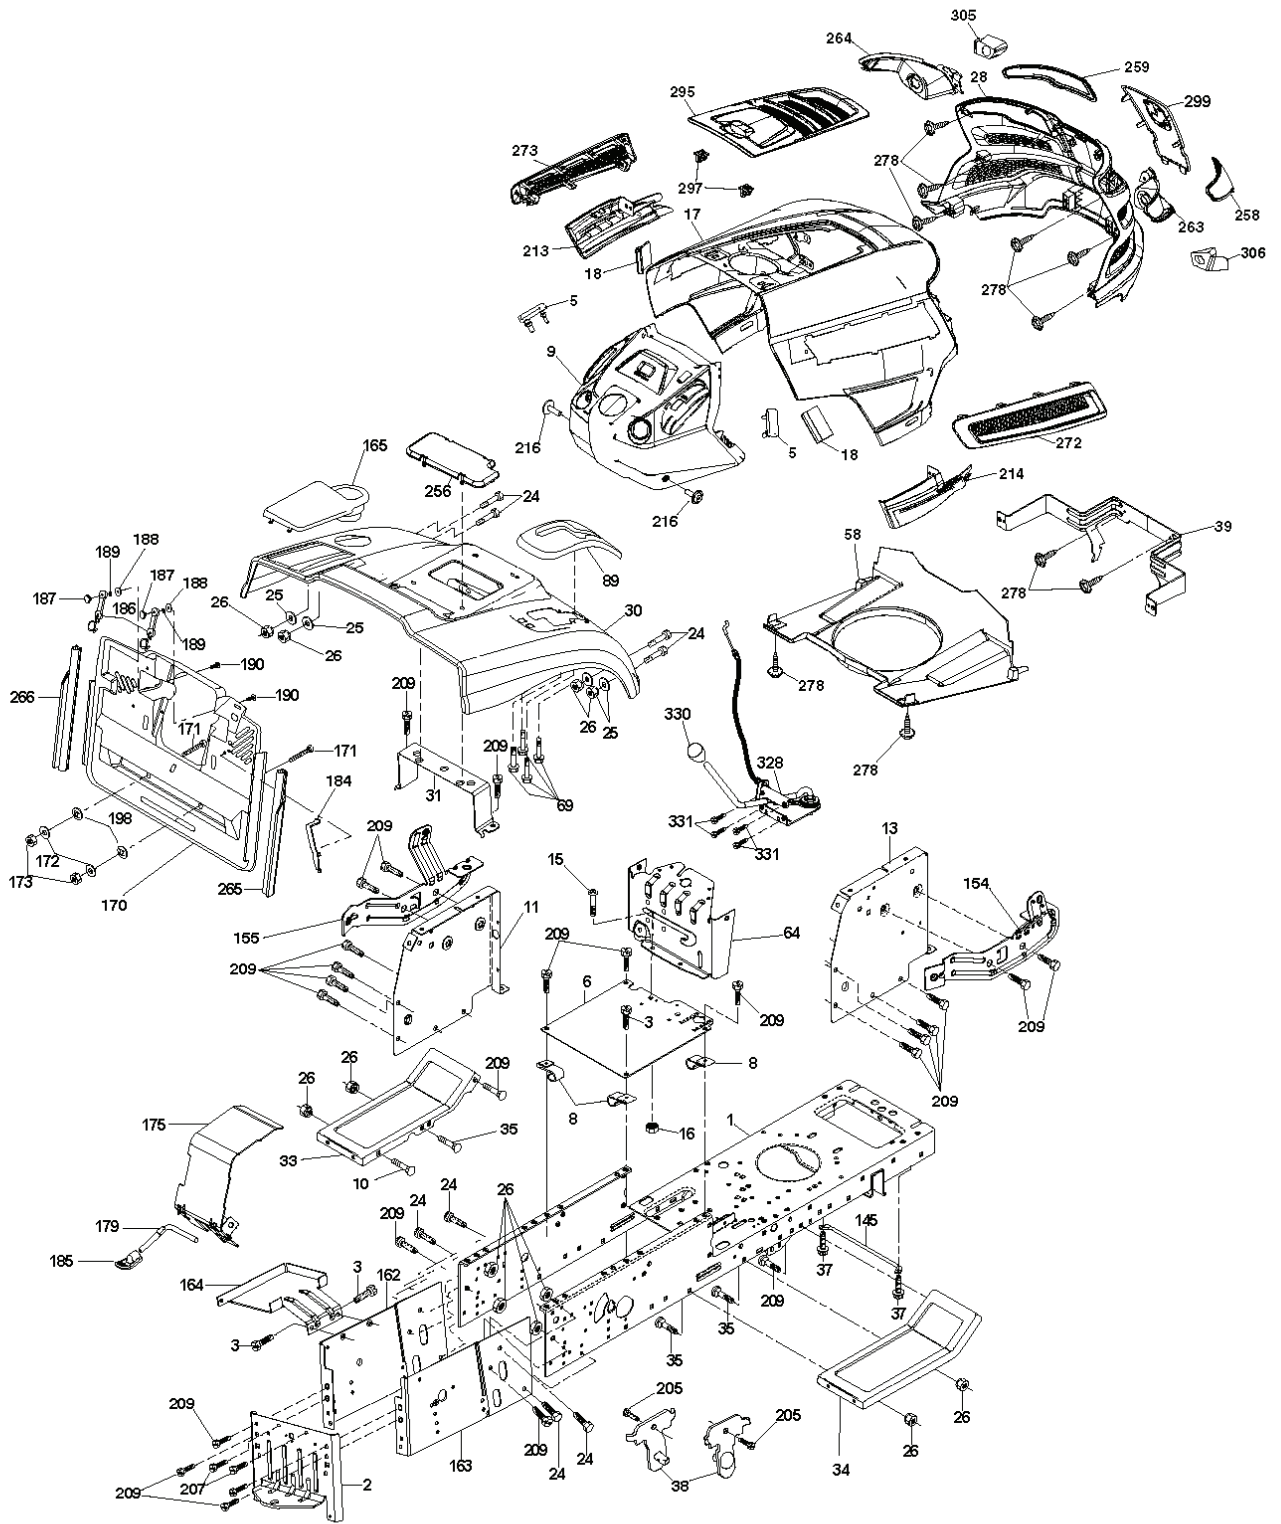

PTO SWITCH

POSITION	CIRCUIT
OFF	C + G, B + H
ON	C + F, B + E, A + D

steering-CRD_HUSQSR_10_w118

REF.	PART NO.	DESCRIPTION	REMARK	QTY.	KIT
1	532416480	STEERING WHEEL		1	
2	532193542	AXLE		1	
3	532169840	SPINDLE		1	
4	532169839	SPINDLE		1	
5	532124931	WASHER		1	
6	532121748	WASHER		1	
8	812000029	RETAINER RING		1	
10	532175121	ROD		1	
12	873940800	NUT		1	
11	810040600	WASHER		1	
13	532136518	PIPE		1	
15	873900600	NUT		1	
17	532177883	SHAFT		1	
29	817000612	SCREW		1	
32	532171888	ROD		1	
33	819111216	WASHER		1	
34	810040500	WASHER		1	
35	873540500	NUT		1	
36	532155105	BUSHING		1	
37	532152927	SCREW		1	
38	532415987	KNOB		1	
39	819183812	WASHER		1	
40	873540600	NUT		1	
41	532186737	ADAPTER		1	
43	532121749	WASHER		1	
46	532121232	HUB CAP		1	
65	532414736	SPACER		1	
67	872110618	BOLT		1	
68	532169827	SHAFT		1	
71	532175146	STEERING GEAR		1	
82	532199978	SUPPORT ESSIEU AVANT		1	
87	532173966	WASHER		1	
88	532175118	BOLT		1	
91	532175553	SPRING		1	
95	532188967	WASHER		1	
118	532406013	BEARING		1	