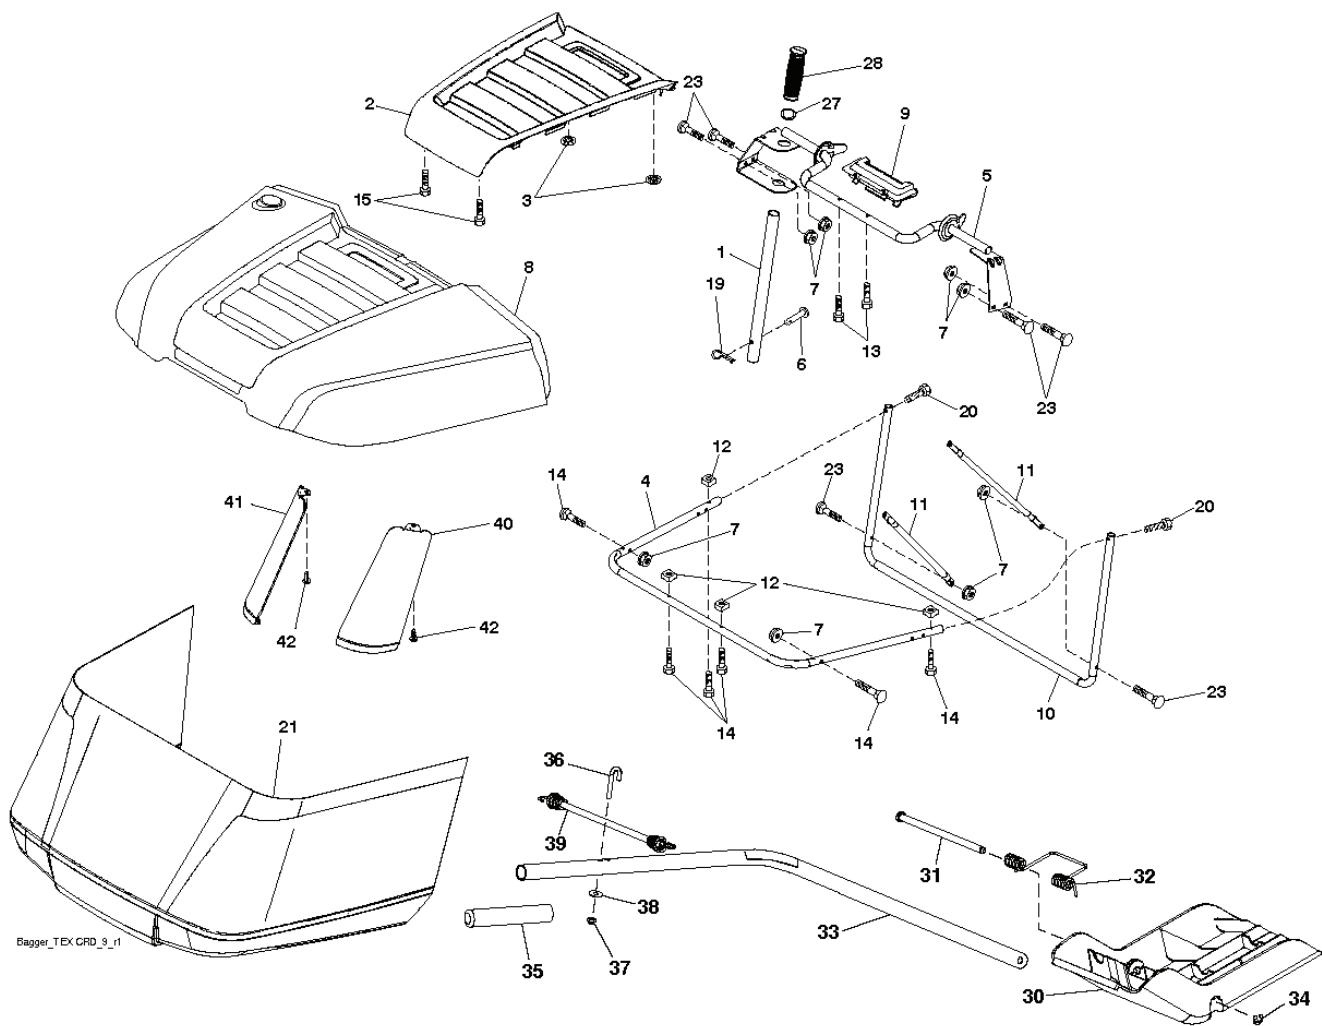

CTH150, TWIN, 96061026100, 2010-01

SPARE PARTS LIST

Bagger_TEX CRD_9_r1

REF.	PART NO.	DESCRIPTION	REMARK	QTY.	KIT
1	532428610	TUBE		1	
2	532441358	BAGGER		1	
3	532413808	NUT		1	
4	532439612	TUBE		1	
5	532417632	FRAME		1	
6	532126875	RIVET		1	
7	873900400	NUT		1	
8	532441261	COVER		1	
9	532417629	INSERT		1	
10	532436770	FRAME		1	
11	532436771	BRACE		1	
12	532421793	NUT SQUARE		1	
13	532421780	SCREW		1	
14	532421800	BOLT		1	
15	532421801	SCREW		1	
19	532194208	PIN		1	
20	585368801	BOLT		1	
21	532448306	BAG		1	
23	872040410	BOLT		1	
27	532421262	GROMMET		1	
28	532165787	HANDLE		1	
30	532437452	PLUG		1	
31	532435861	PEN		1	
32	532437454	SPRING		1	
33	532438451	SHAFT		1	
34	532437988	RING		1	
35	532439139	GRIP		1	
36	532439098	BOLT		1	
37	532069180	NUT		1	
38	819070818	WASHER		1	
39	532439242	BUBGEE		1	
40	532439418	SUPPORT		1	
41	532439435	SUPPORT		1	
42	532440428	CLIP		1	

REF.	PART NO.	DESCRIPTION	REMARK	QTY.	KIT
1	532163465	BATTERY		1	
2	874760412	BOLT		1	
16	532176138	MICRO SWITCH		1	
21	532183759	HARNESS		1	
22	532004152	BULB		1	
24	532421299	CABLE		1	
25	532429869	CABLE		1	
26	532175158	FUSE		1	
27	873510400	NUT		1	
28	532127725	CABLE		1	
29	532192749	SWITCH.SEAT.DP W/RAMPS		1	
30	532193350	IGNITION MODULE		1	
33	532411935	KEY		1	
34	532110712	SWITCH		1	
40	532429870	HARNESS		1	
41	871110408	BOLT		1	
42	532131563	COVER		1	
43	532192507	SOLENOID		1	
46	532401763	DISPLAY		1	
48	532140844	ADAPTER		1	
50	532174651	SWITCH		1	
58	532169419	BUZZER		1	
59	532180379	SWITCH FBI		1	
66	817490608	SCREW		1	
79	532175242	HOLDER		1	
92	532196615	CABLE ASSY		1	
93	532192540	SCREW		1	
94	532191834	MODULE.REVERSE.ROS		1	
105	532430444	SWITCH		1	