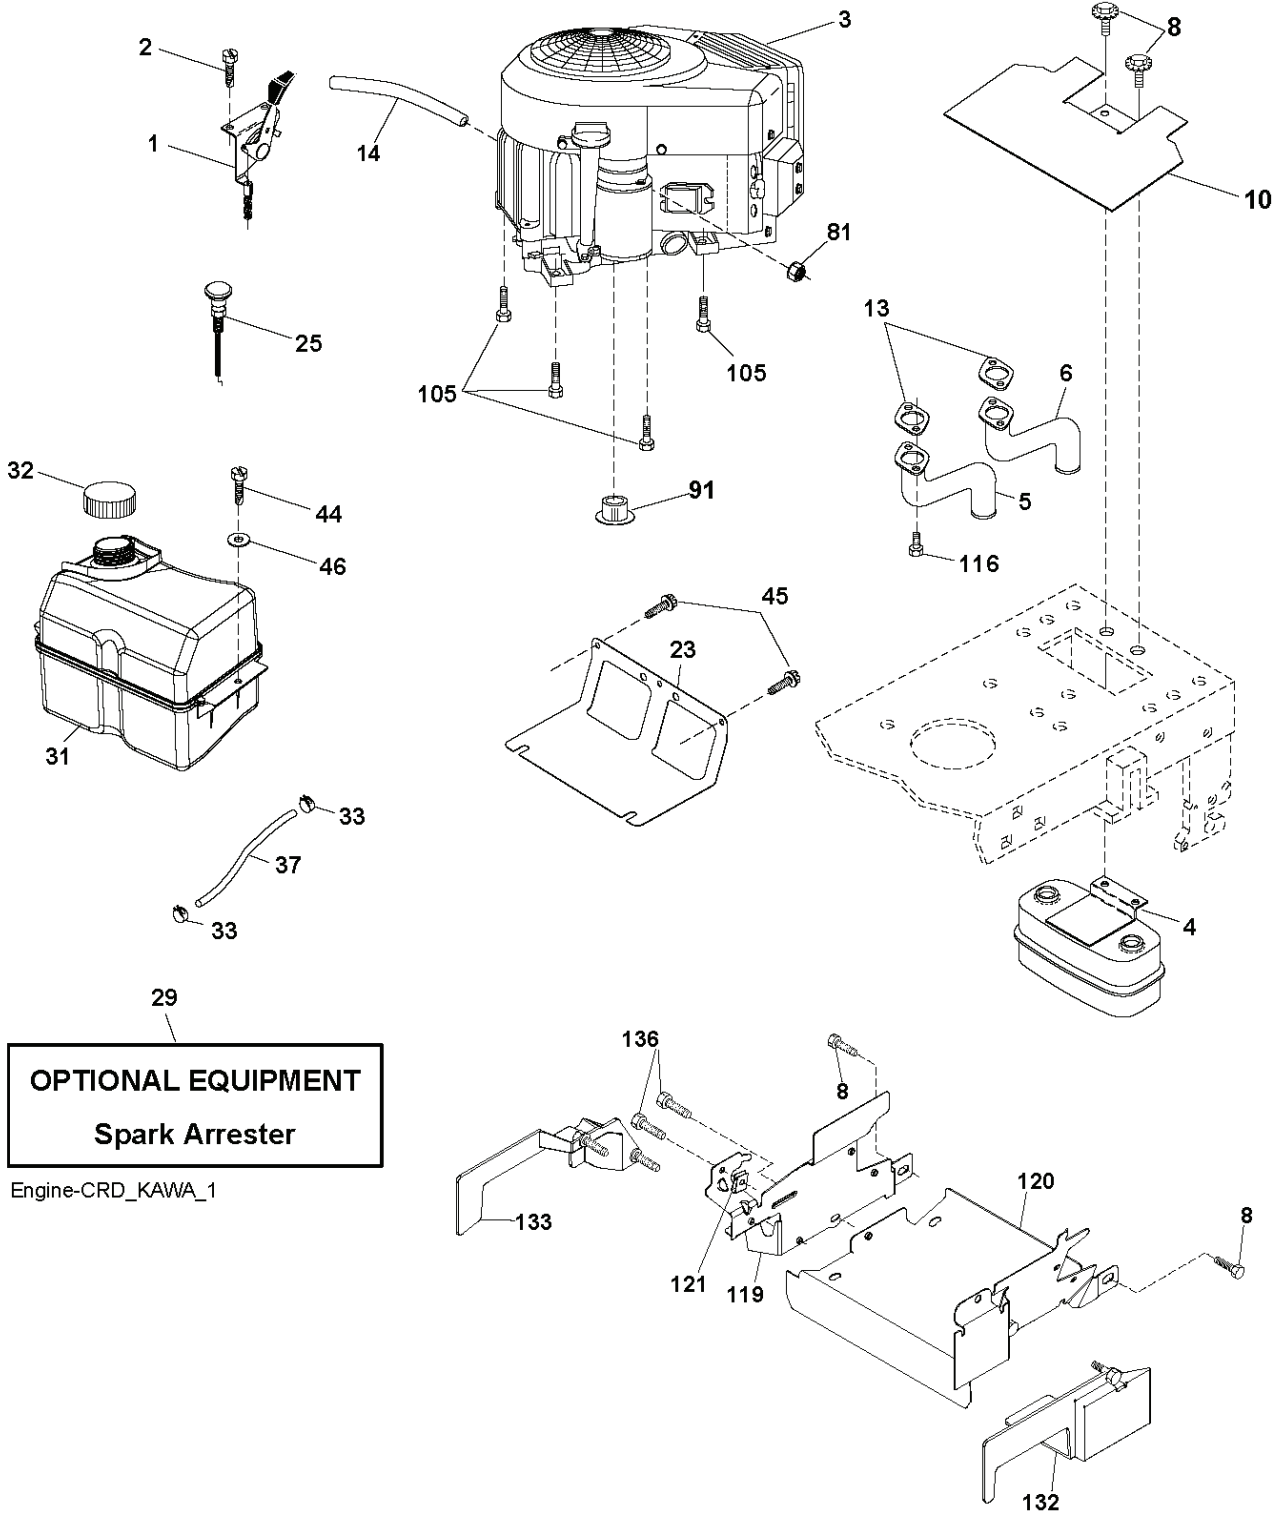

CTH150, TWIN, 96061026100, 2010-01

SPARE PARTS LIST

Bagger_TEX CRD_9_r1

REF.	PART NO.	DESCRIPTION	REMARK	QTY.	KIT
1	532428610	TUBE		1	
2	532441358	BAGGER		1	
3	532413808	NUT		1	
4	532439612	TUBE		1	
5	532417632	FRAME		1	
6	532126875	RIVET		1	
7	873900400	NUT		1	
8	532441261	COVER		1	
9	532417629	INSERT		1	
10	532436770	FRAME		1	
11	532436771	BRACE		1	
12	532421793	NUT SQUARE		1	
13	532421780	SCREW		1	
14	532421800	BOLT		1	
15	532421801	SCREW		1	
19	532194208	PIN		1	
20	585368801	BOLT		1	
21	532448306	BAG		1	
23	872040410	BOLT		1	
27	532421262	GROMMET		1	
28	532165787	HANDLE		1	
30	532437452	PLUG		1	
31	532435861	PEN		1	
32	532437454	SPRING		1	
33	532438451	SHAFT		1	
34	532437988	RING		1	
35	532439139	GRIP		1	
36	532439098	BOLT		1	
37	532069180	NUT		1	
38	819070818	WASHER		1	
39	532439242	BUBGEE		1	
40	532439418	SUPPORT		1	
41	532439435	SUPPORT		1	
42	532440428	CLIP		1	

REF.	PART NO.	DESCRIPTION	REMARK	QTY.	KIT
1	532163465	BATTERY		1	
2	874760412	BOLT		1	
16	532176138	MICRO SWITCH		1	
21	532183759	HARNESS		1	
22	532004152	BULB		1	
24	532421299	CABLE		1	
25	532429869	CABLE		1	
26	532175158	FUSE		1	
27	873510400	NUT		1	
28	532127725	CABLE		1	
29	532192749	SWITCH.SEAT.DP W/RAMPS		1	
30	532193350	IGNITION MODULE		1	
33	532411935	KEY		1	
34	532110712	SWITCH		1	
40	532429870	HARNESS		1	
41	871110408	BOLT		1	
42	532131563	COVER		1	
43	532192507	SOLENOID		1	
46	532401763	DISPLAY		1	
48	532140844	ADAPTER		1	
50	532174651	SWITCH		1	
58	532169419	BUZZER		1	
59	532180379	SWITCH FBI		1	
66	817490608	SCREW		1	
79	532175242	HOLDER		1	
92	532196615	CABLE ASSY		1	
93	532192540	SCREW		1	
94	532191834	MODULE.REVERSE.ROS		1	
105	532430444	SWITCH		1	