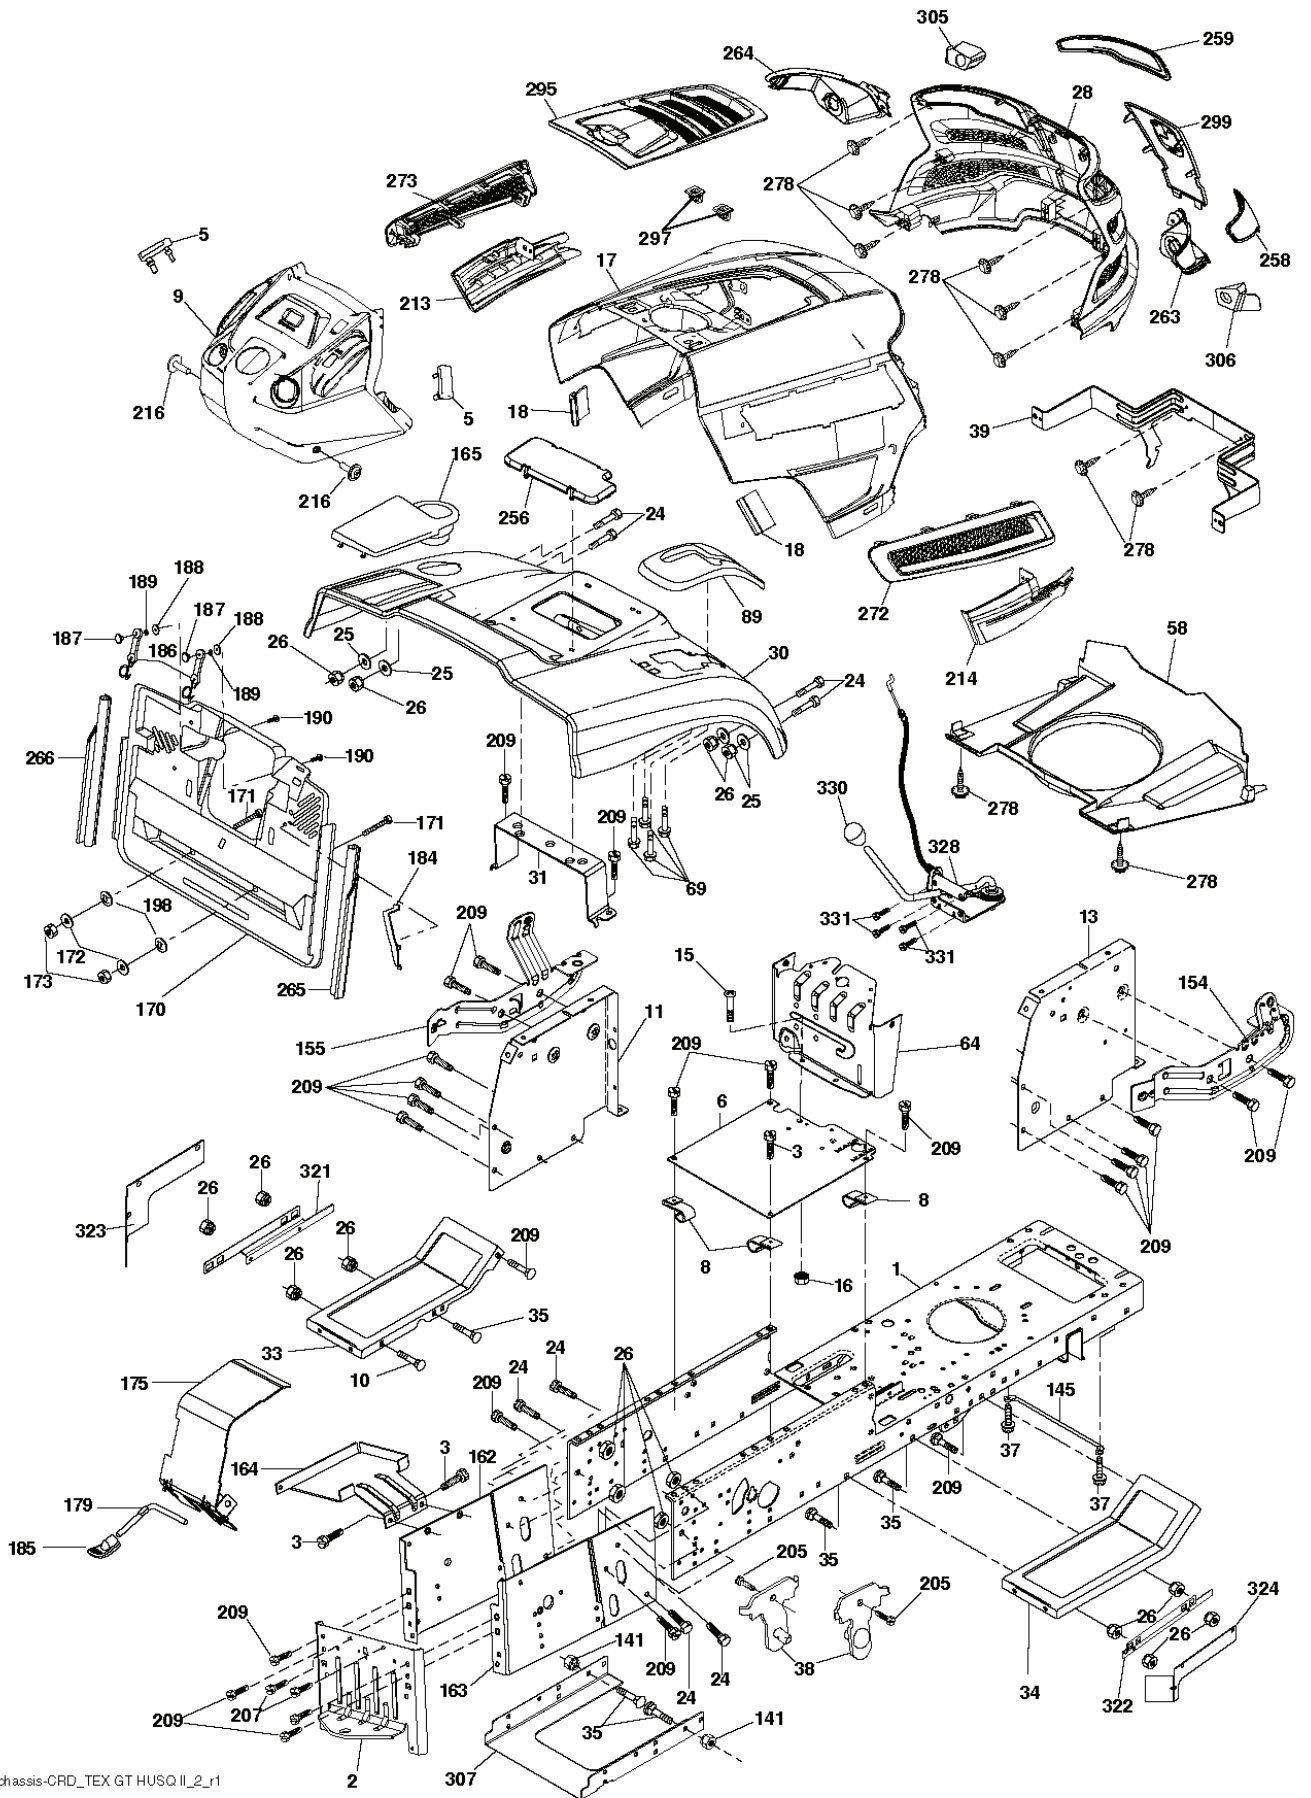

CTH182 T, 96061031800, 2010 - 11

SPARE PARTS LIST

REF.	PART NO.	DESCRIPTION	REMARK	QTY.	KIT
1	532174620	CHASSIS		1	
2	532180384	DRAWBAR		1	
3	817060612	SCREW		1	
5	532407590	DAMPING PIECE		1	
6	532184419	PLATE		1	
8	532126471	CLIP		1	
9	532437500	DASH		1	
10	872140608	BOLT		1	
11	532167203	PLATE		1	
13	532178298	PANEL		1	
15	874180512	SCREW		1	
16	873510500	NUT		1	
17	532441177	HOOD		1	
18	532404742	DAMPING PIECE		1	
24	874780616	BOLT		1	
25	819131312	WASHER		1	
26	873800600	NUT		1	
28	532440653	GRILLE		1	
30	532197376	GUARD		1	
31	532165156	BRACKET		1	
33	532181057	FOOTREST		1	
34	532181058	FOOTREST		1	
35	872110606	BOLT		1	
37	817490508	SCREW		1	
38	532181748	BRACKET		1	
39	532436670	BRACKET		1	
58	532439731	AIR DUCT		1	
64	532438270	DASH		1	
69	532142432	SCREW		1	
89	532197377	BRACKET		1	
141	873900600	NUT		1	
145	532409167	ROD		1	
154	532408690	BRACKET		1	
155	532408691	BRACKET		1	
162	532180382	BRACKET		1	
163	532180383	BRACKET		1	
164	532165605	SUPPORT		1	
165	532432276	COVER		1	
170	532199489	COVER		1	
171	872140620	BOLT		1	
172	819132016	WASHER		1	
173	873510600	NUT		1	
175	532188203	DOOR TRAP		1	
179	532188202	ROD PIVOT FBI		1	
184	532174662	BRACKET		1	
185	532181101	KNOB		1	
186	532160793	LATCH		1	
187	532125004	NUT		1	
188	819061216	WASHER		1	
189	810071000	WASHER		1	
190	871081010	SCREW		1	
198	532168937	WASHER		1	
205	817490608	SCREW		1	
207	817670508	SCREW		1	
209	817000612	SCREW		1	
213	532439729	SKIRT		1	
214	532439730	SKIRT		1	
216	817060410	SCREW		1	
256	532181361	COVER		1	
258	532439732	LENS		1	
259	532439733	LENS		1	
263	532439734	CUP		1	
264	532439735	CUP		1	
265	532185704	SEALING		1	
266	532185703	SEALING		1	
272	532439728	COVER		1	
273	532439727	COVER		1	
278	532416358	SCREW		1	
295	532435715	COVER		1	
297	532199145	CLIP		1	
299	532439752	LOGOTYPE		1	
305	532437456	INSERT		1	
306	532437455	INSERT		1	
307	532425125	SHIELD		1	
321	532430309	SHIELD		1	
322	532431014	SHIELD		1	
323	532432400	PLATE		1	
324	532432401	PLATE		1	