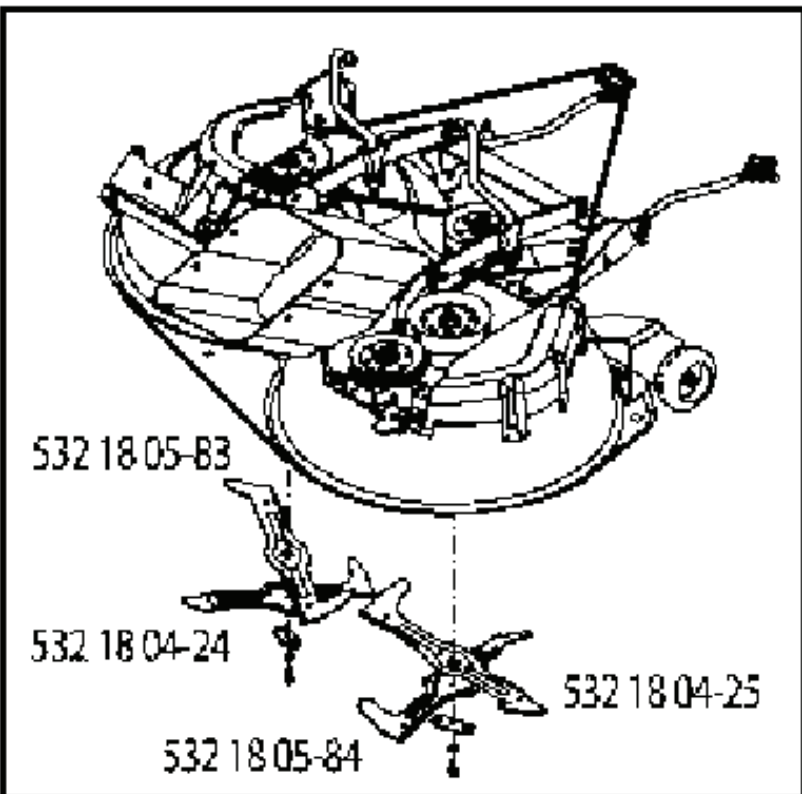

REF.	PART NO.	DESCRIPTION	REMARK	QTY.	KIT
1	532163465	BATTERY		1	
2	874760412	BOLT		1	
16	532176138	MICRO SWITCH		1	
21	532400252	HARNESS		1	
22	532004152	BULB		1	
24	532421299	CABLE		1	
25	532429869	CABLE		1	
26	532175158	FUSE		1	
27	873510400	NUT		1	
28	532127725	CABLE		1	
29	532192749	SWITCH.SEAT.DP W/RAMPS		1	
30	532193350	IGNITION MODULE		1	
33	532411935	KEY		1	
34	532110712	SWITCH		1	
40	532429870	HARNESS		1	
41	871110408	BOLT		1	
42	532131563	COVER		1	
43	532192507	SOLENOID		1	
46	532401763	DISPLAY		1	
48	532140844	ADAPTER		1	
50	532174651	SWITCH		1	
58	532169419	BUZZER		1	
59	532180379	SWITCH FBI		1	
66	817490608	SCREW		1	
79	532175242	HOLDER		1	
92	532196615	CABLE ASSY		1	
93	532192540	SCREW		1	
94	532191834	MODULE.REVERSE.ROS		1	
105	532430444	SWITCH		1