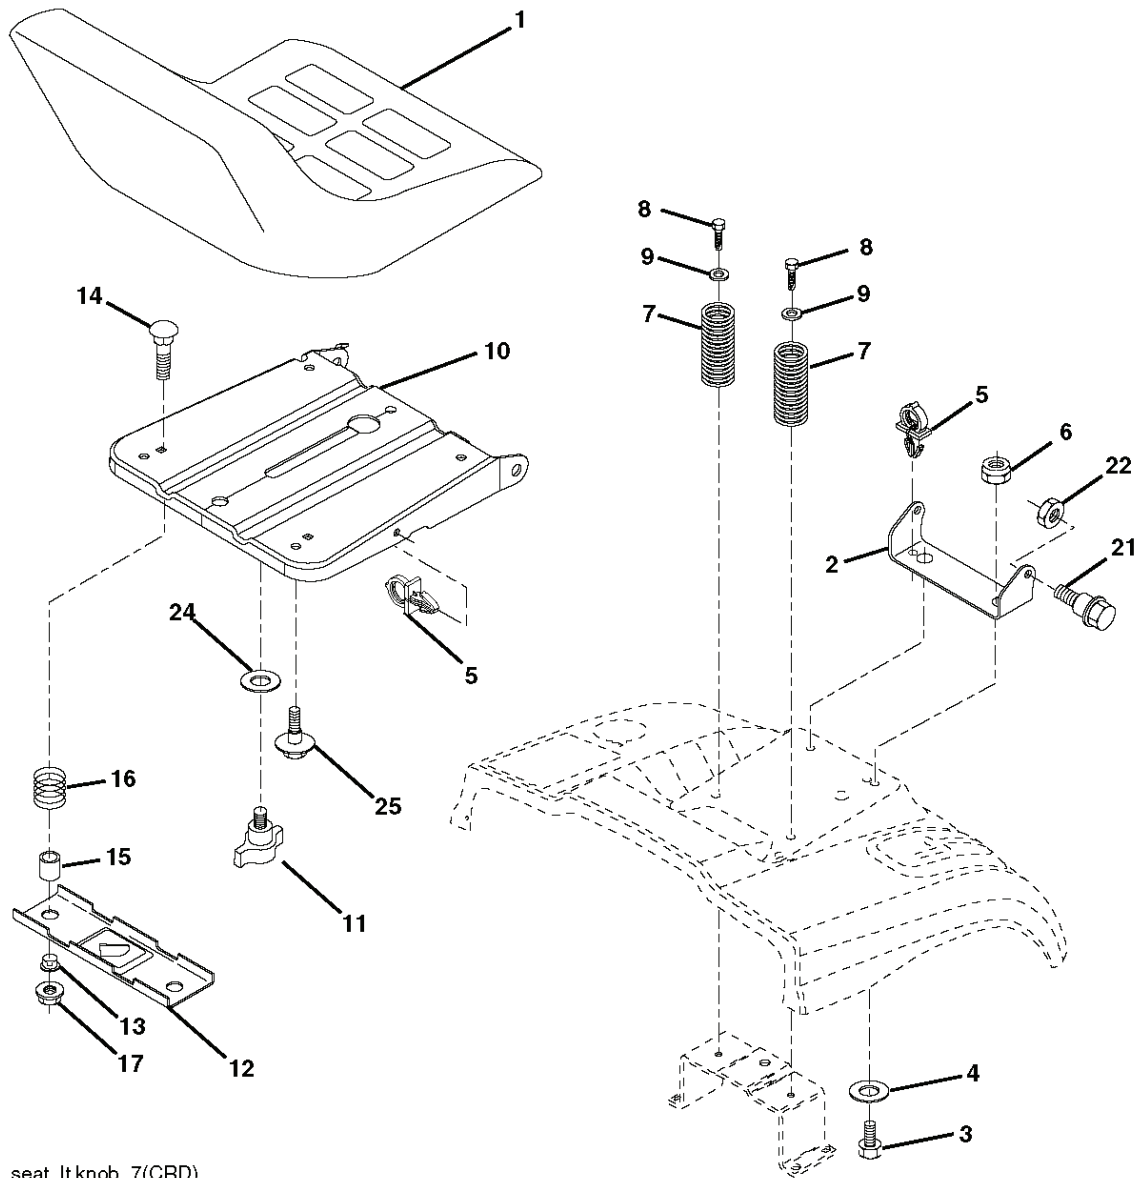

seat_lt.knob_7(CRD)

REF.	PART NO.	DESCRIPTION	REMARK	QTY.	KIT
1	532188715	SIEGE CONDUCTEUR		1	
2	532140551	BRACKET		1	
3	871110616	SCREW		1	
4	819131610	WASHER		1	
5	532145006	CLIP		1	
6	873800600	NUT		1	
7	532124181	SPRING		1	
8	817000616	SCREW		1	
9	819131614	WASHER		1	
10	532195530	BERCEAU DE SIEGE CONDUCTEUR		1	
11	532166369	WING NUT		1	
12	532174648	BRACKET		1	
13	532121248	BUSHING		1	
14	872050412	BOLT		1	
15	532121249	SPACER		1	
16	532123740	SPRING		1	
17	532123976	LOCKNUT		1	
21	532171852	BOLT		1	
22	873800500	LOCK NUT		1	
24	819171912	WASHER		1	
25	532127018	BOLT		1	
	PART NO.		REMARK		KIT