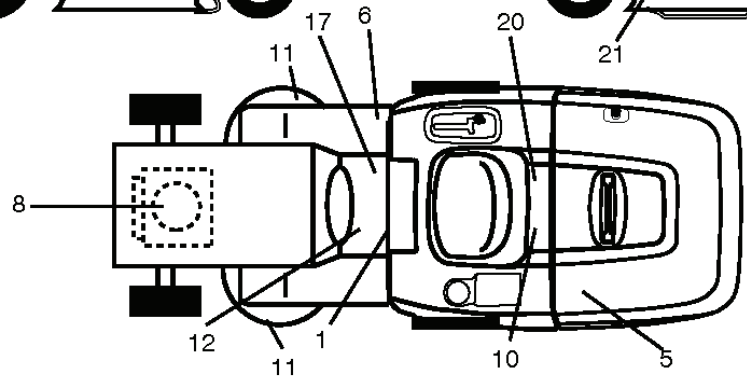

REF.	PART NO.	DESCRIPTION	REMARK	QTY.	KIT
1	532400389	LABEL		1	
2	532440248	DECAL		1	
3	581627301	DECAL		1	
4	532437962	DECAL		1	
5	532432641	DECAL		1	
6	532180432	DECAL		1	
7	532439588	DECAL		1	
8	532196841	DECAL		1	
10	532145005	DECAL		1	
11	532182166	DECAL		1	
12	532159737	DECAL		1	
14	532159736	DECAL		1	
17	532140837	DECAL		1	
20	532166960	DECAL		1	
21	532166286	DECAL		1	
--	532180435	DECAL		1	
--	532181917	PROTEGE*RPL.PAR 532179769418		1	
--	532181916	PROTEGE*RPL.PAR 532179768418		1	
--	532138311	DECAL		1