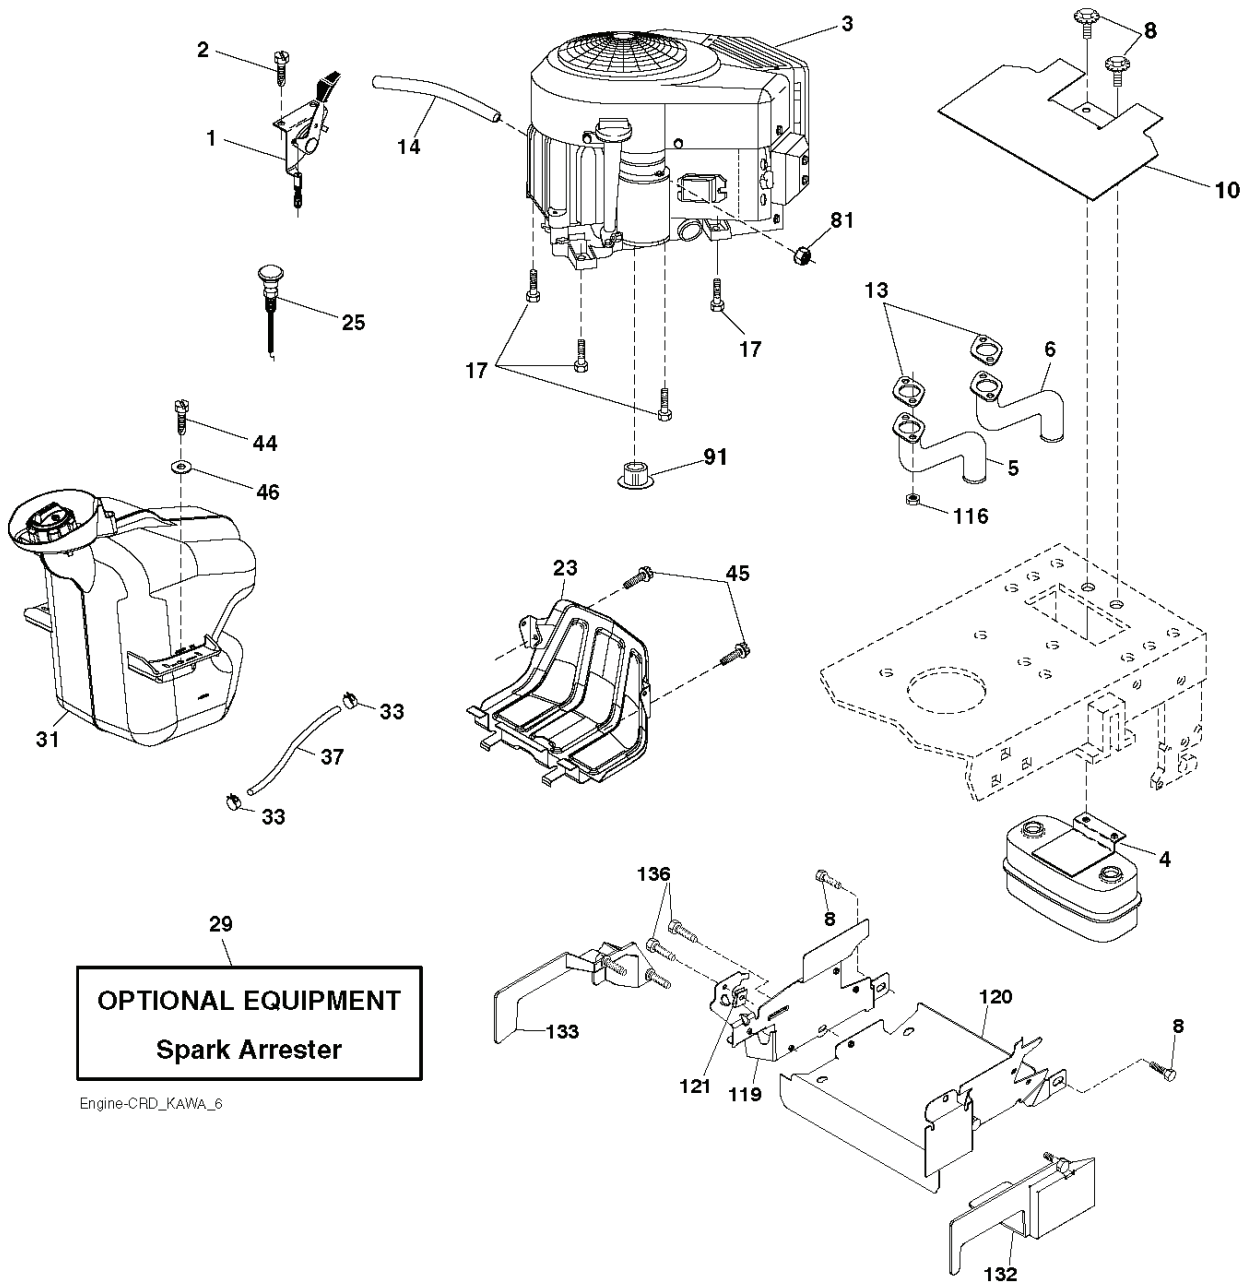

03048

PTO SWITCH	
POSITION	CIRCUIT
OFF	C + G, B + H
ON	C + F, B + E, A + D

RELAY

NON-REMOVABLE CONNECTIONS

REMOVABLE CONNECTIONS

steering-CRD_HUSQSR_10_w118

REF.	PART NO.	DESCRIPTION	REMARK	QTY.	KIT
1	532416480	STEERING WHEEL		1	
2	532193542	AXLE		1	
3	532169840	SPINDLE		1	
4	532169839	SPINDLE		1	
5	532124931	WASHER		1	
6	532121748	WASHER		1	
8	812000029	RETAINER RING		1	
10	532175121	ROD		1	
12	873940800	NUT		1	
11	810040600	WASHER		1	
13	532136518	PIPE		1	
15	873900600	NUT		1	
17	532177883	SHAFT		1	
29	817000612	SCREW		1	
32	532171888	ROD		1	
33	819111216	WASHER		1	
34	810040500	WASHER		1	
35	873540500	NUT		1	
36	532155105	BUSHING		1	
37	532152927	SCREW		1	
38	532415987	KNOB		1	
39	819183812	WASHER		1	
40	873540600	NUT		1	
41	532186737	ADAPTER		1	
43	532121749	WASHER		1	
46	532121232	HUB CAP		1	
65	532414736	SPACER		1	
67	872110618	BOLT		1	
68	532169827	SHAFT		1	
71	532175146	STEERING GEAR		1	
82	532199978	SUPPORT ESSIEU AVANT		1	
87	532173966	WASHER		1	
88	532175118	BOLT		1	
91	532175553	SPRING		1	
95	532188967	WASHER		1	
118	532406013	BEARING		1	

REF.	PART NO.	DESCRIPTION	REMARK	QTY.	KIT
187	817580520	BOLT		1	
197	532169613	SLEEVE		1	
199	532169612	SCREW		1	
200	872140508	BOLT		1	
207	532169845	WASHER		1	
214	532175609	LEVER		1	
215	532175607	ROD		1	
243	532190736	BRACKET		1	
254	817000616	SCREW		1	
255	532175608	SHAFT		1	
258	532178062	CLIP		1	
259	532180212	BRACKET		1	
261	532131494	PULLEY		1	
262	872110622	BOLT		1	
263	817000612	SCREW		1	
264	532431172	BRACKET		1	
266	532182061	PROTECTOR		1	
271	819131416	WASHER		1	
279	872110616	BOLT		1	
292	532400271	SPACER		1	
295	532179114	PULLEY		1	
297	817490610	SCREW		1	