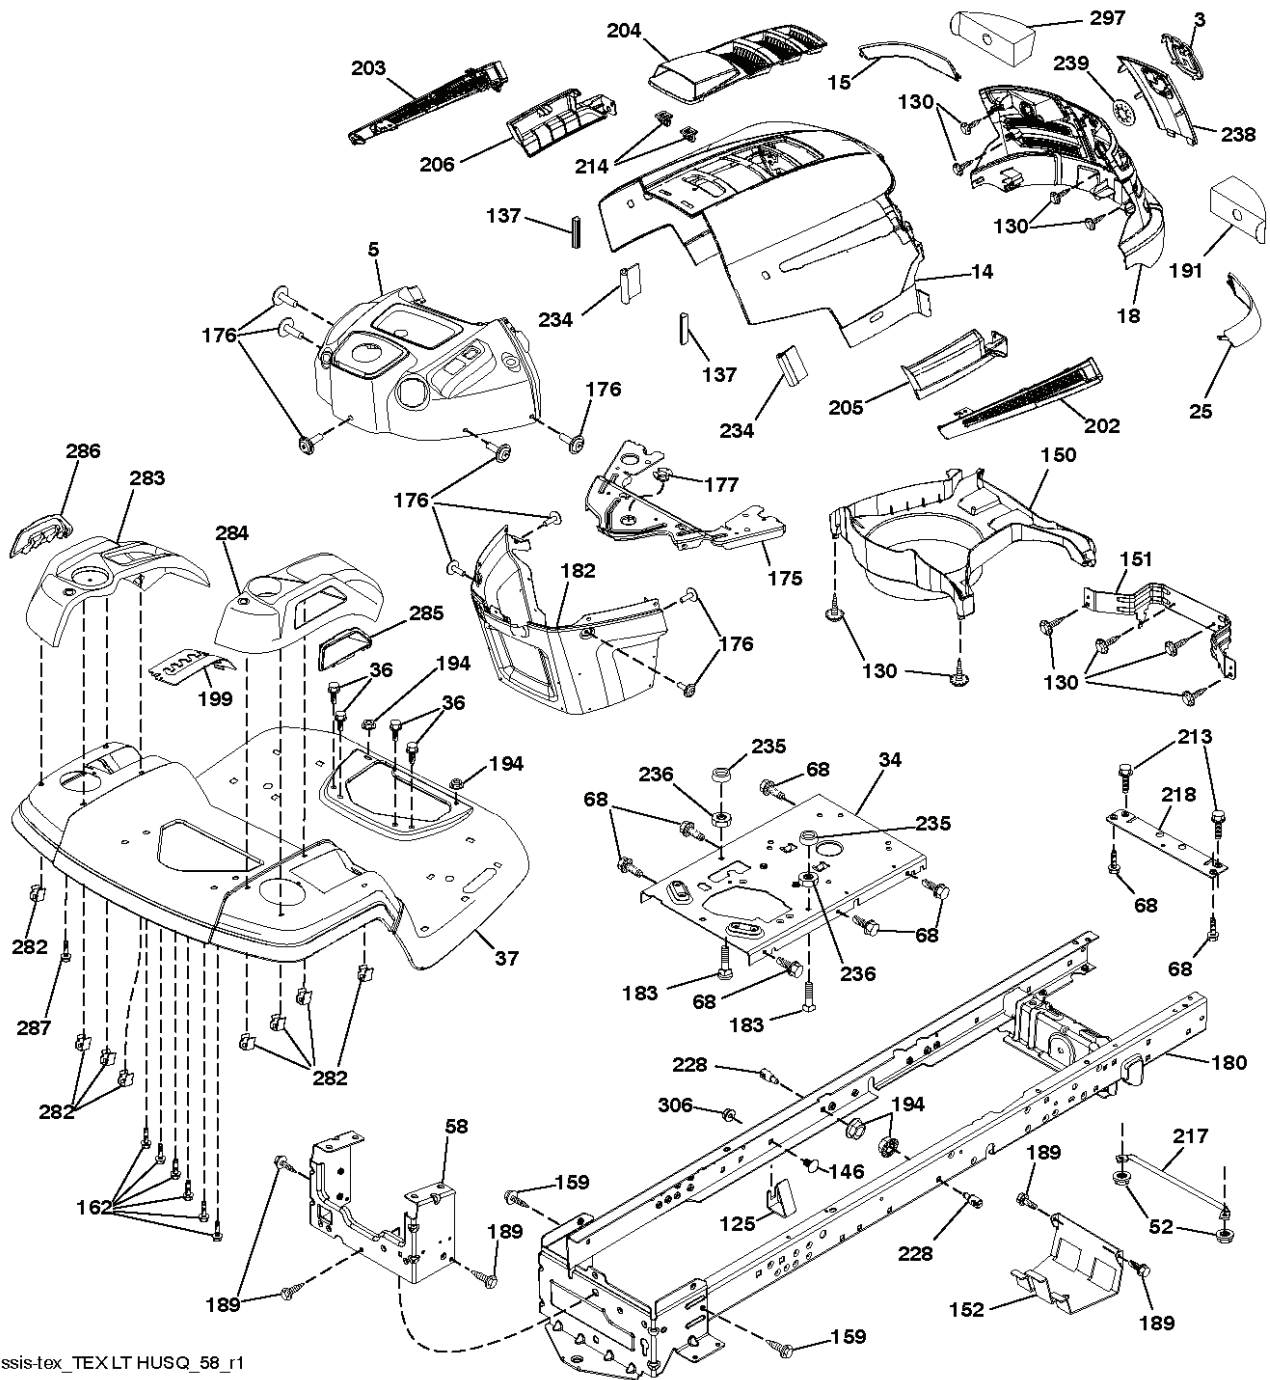

LTH 154, 96041034100, 2013-10

SPARE PARTS LIST

chassis-tex_TEX LT HUSQ_58_r1

REF.	PART NO.	DESCRIPTION	REMARK	QTY.	KIT
3	581056301	LOGOTYPE		0	
5	532438966	DASH		0	
14	532441267	HOOD		0	
15	532441428	LENS		0	
18	532441368	GRILLE		0	
25	532441427	LENS		0	
34	532447253	PLATE		0	
36	817060512	SCREW		0	
37	532441266	FENDER		0	
52	873680500	NUT		0	
58	532412280	PLATE		0	
68	817490508	SCREW		0	
125	581684801	CLIP		1	
130	532416358	SCREW		0	
137	532407590	DAMPING PIECE		0	
146	581857901	BOLT		1	
150	532407537	AIR CONDUCTOR		0	
151	532407807	BRACKET		0	
152	532199535	SHIELD		0	
159	817000612	SCREW		0	
162	532142432	SCREW		0	
175	532199472	PLATE		0	
176	532400776	SCREW		0	
177	532195228	BUSHING		0	
180	532415063	FRAME		0	
182	532407176	DASH		0	
183	874520520	BOLT		0	
189	817000512	SCREW		0	
191	532416501	INSERT		0	
194	873900500	NUT		0	
199	532413485	PLATE		0	
202	532441342	COVER		0	
203	532441343	COVER		0	
204	532441375	COVER		0	
205	532441344	SKIRT		0	
206	532441345	SKIRT		0	
213	874760512	BOLT		0	
214	532199145	CLIP		0	
217	532409167	ROD		0	
218	532196395	PLATE		0	
228	532195161	STUD		0	
234	532404742	DAMPING PIECE		0	
235	532406129	SPACER		0	
236	873930500	NUT		0	
238	532441374	SPARE PARTS		0	
239	532404883	CLIP		0	
282	532414110	CLIP		0	
283	532442039	DECK		0	
284	532444164	CONSOLE		0	
285	532416315	CONSOLE		0	
286	532416317	CONSOLE		0	
287	817600406	SCREW		0	
297	532406665	INSERT		0	
306	873900600	NUT		1	
---	532439976	PLUG		0	

REF.	PART NO.	DESCRIPTION	REMARK	QTY.	KIT
1	581578101	DECAL		0	
2	581627301	DECAL		0	
3	581579701	DECAL		0	
4	532448069	DECAL		0	
5	581579601	DECAL		0	
6	584904601	DECAL		1	
8	532448060	DECAL		0	
9	532145005	DECAL		0	
10	581578001	DECAL		0	
11	581579201	DECAL		0	
12	581580003	DECAL		0	
13	581724001	DECAL		0	
--	581724801	DECAL		0	
--	581724601	DECAL		0	
--	532439681	PLATE		0	
--	532439682	PAD		0	