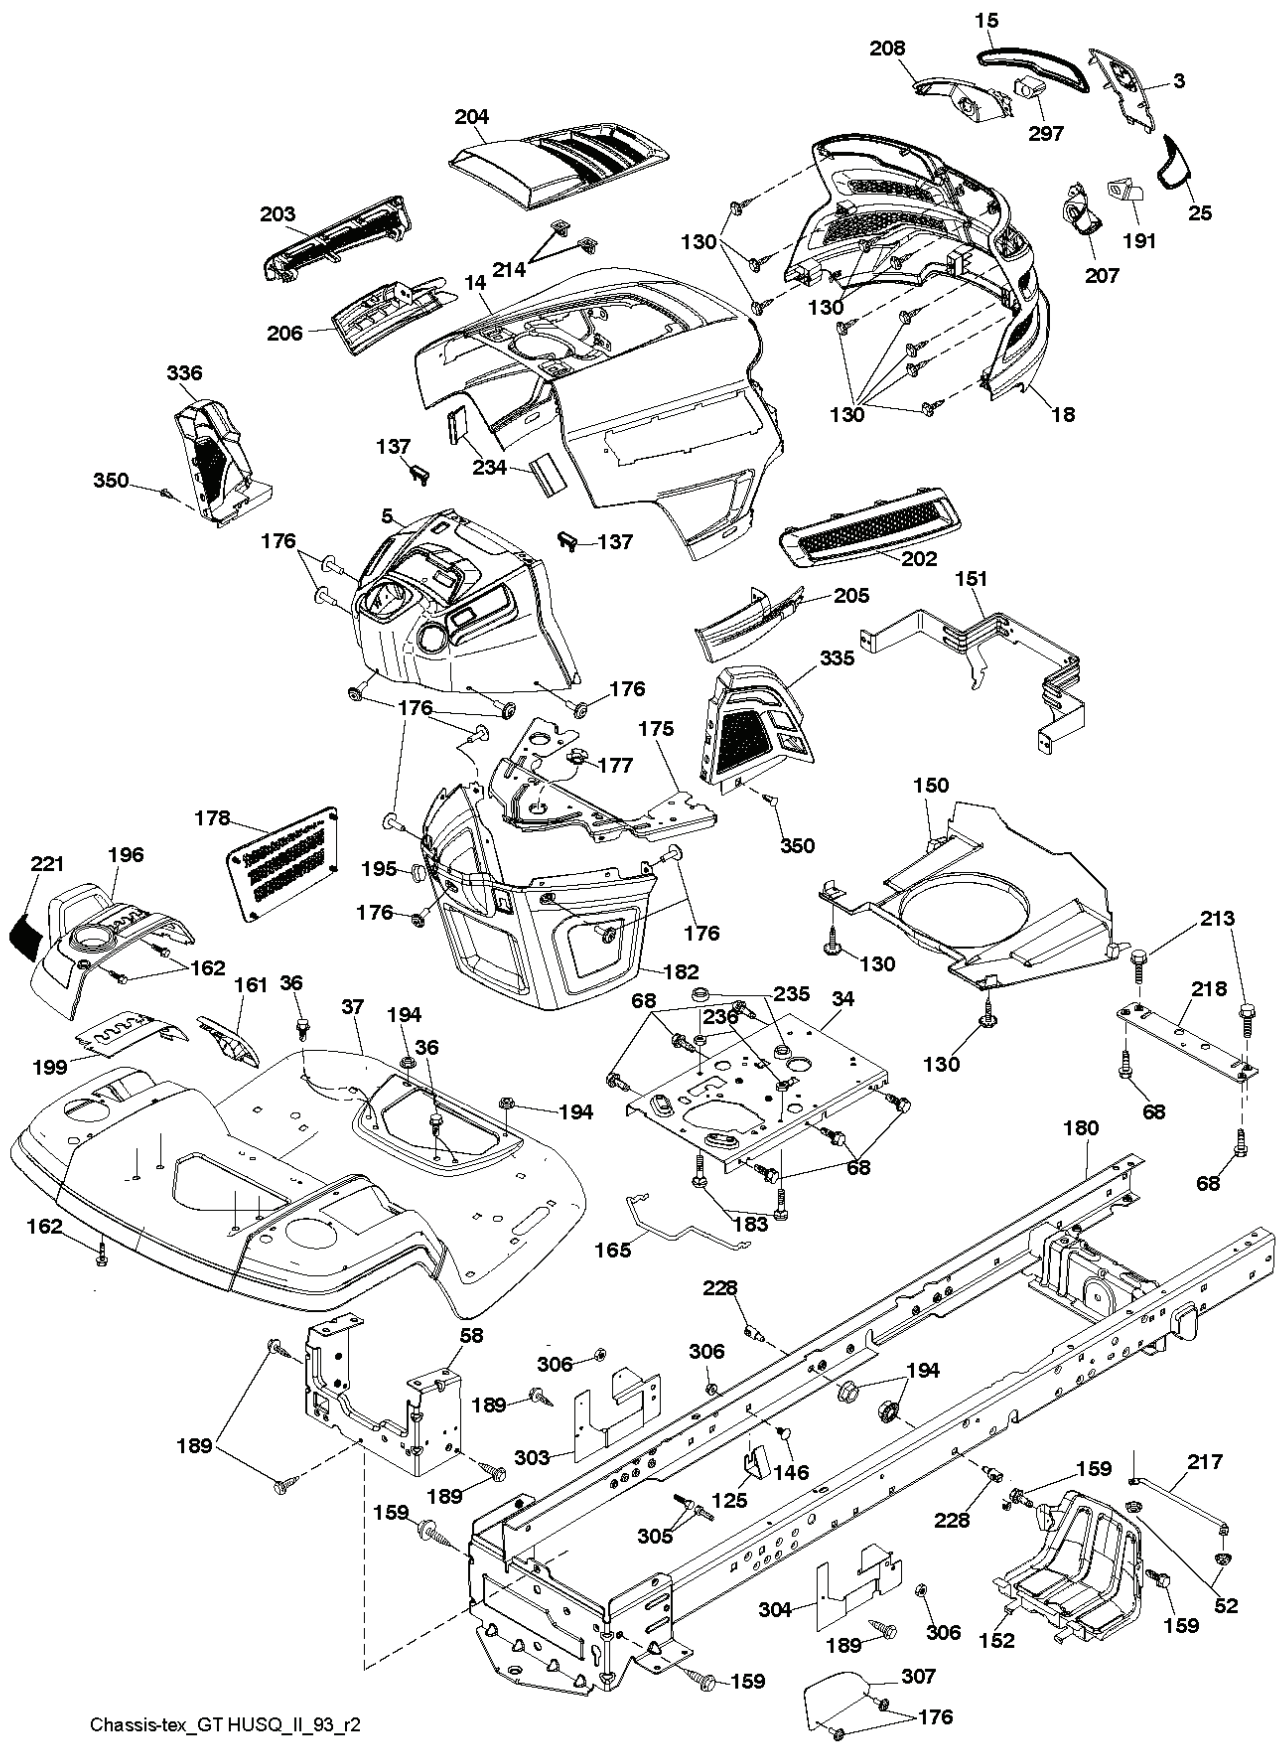

REF.	PART NO.	DESCRIPTION	REMARK	QTY.	KIT
1	532418227	KIT.SVC.DECK.WLD.46"417585X422		1	
4	874760512	BOLT		1	
6	532195186	ARM		1	
8	532193003	SCREW		1	
11	581043901	BLADE		1	
13	580854701	SHAFT		1	
14	580796101	MANDREL		1	
15	532110485	BEARING		1	
19	532196539	BOLT		1	
21	873680500	NUT		1	
23	532192557	HINGE		1	
24	532105304	HUB CAP		1	
25	532197026	TORSION SPRING		1	
26	532110452	NUT		1	
27	532442895	SHIELD		1	
29	532131491	SHAFT		1	
31	532187690	WASHER		1	
32	532197473	PULLEY		1	
33	532400234	NUT		1	
34	872110612	BOLT		1	
36	532197379	PULLEY		1	
40	873900600	NUT		1	
41	584953901	BOLT		1	
46	532137729	SCREW		1	
55	532197249	ARM		1	
56	532199092	SPACER		1	
57	817000616	SCREW		1	
59	532141043	GUARD		1	
62	874520636	BOLT		1	
68	532405143	BELT		1	
69	872140505	BOLT		1	
116	532193406	BOLT		1	
117	532174873	WHEEL		1	
119	819132012	WASHER		1	
145	532193197	PULLEY		1	
147	532197251	SPRING		1	
188	532195161	STUD		1	
189	873900500	NUT		1	
197	819131312	WASHER		1	
198	532403149	PLATE		1	
199	532403150	PLATE		1	
200	532413524	WASHER		1	
209	532432395	COVER		1	
210	532432396	COVER		1	
241	532152927	SCREW		1	
242	532415598	HOSE COUPLING		1	
246	580954003	BLADE HOLDER		1	
247	532432398	SHIELD		1	
248	532432397	SHIELD		1	
250	532423062	NUT		1	
254	532432399	SHIELD		1	
255	532436087	ELASTIC STRAP		1	
256	578296404	SCREW		1	
257	873900400	NUT		1	
261	585317705	REINFORCEMENT PLATE		1	
262	585317805	REINFORCEMENT PLATE		1	
263	586638501	CAP		1	
--	532416405	COUPLING		1	
--	580856001	MANDREL	MANDREL ASSEMBLY (Includes housing (key#14), shaft assembly (key# 13) and bearing (key# 15) only - ulley/nut/washer and blade bolt/washers not included)	1	
--	586264901	SERVICE TOOLS		1	