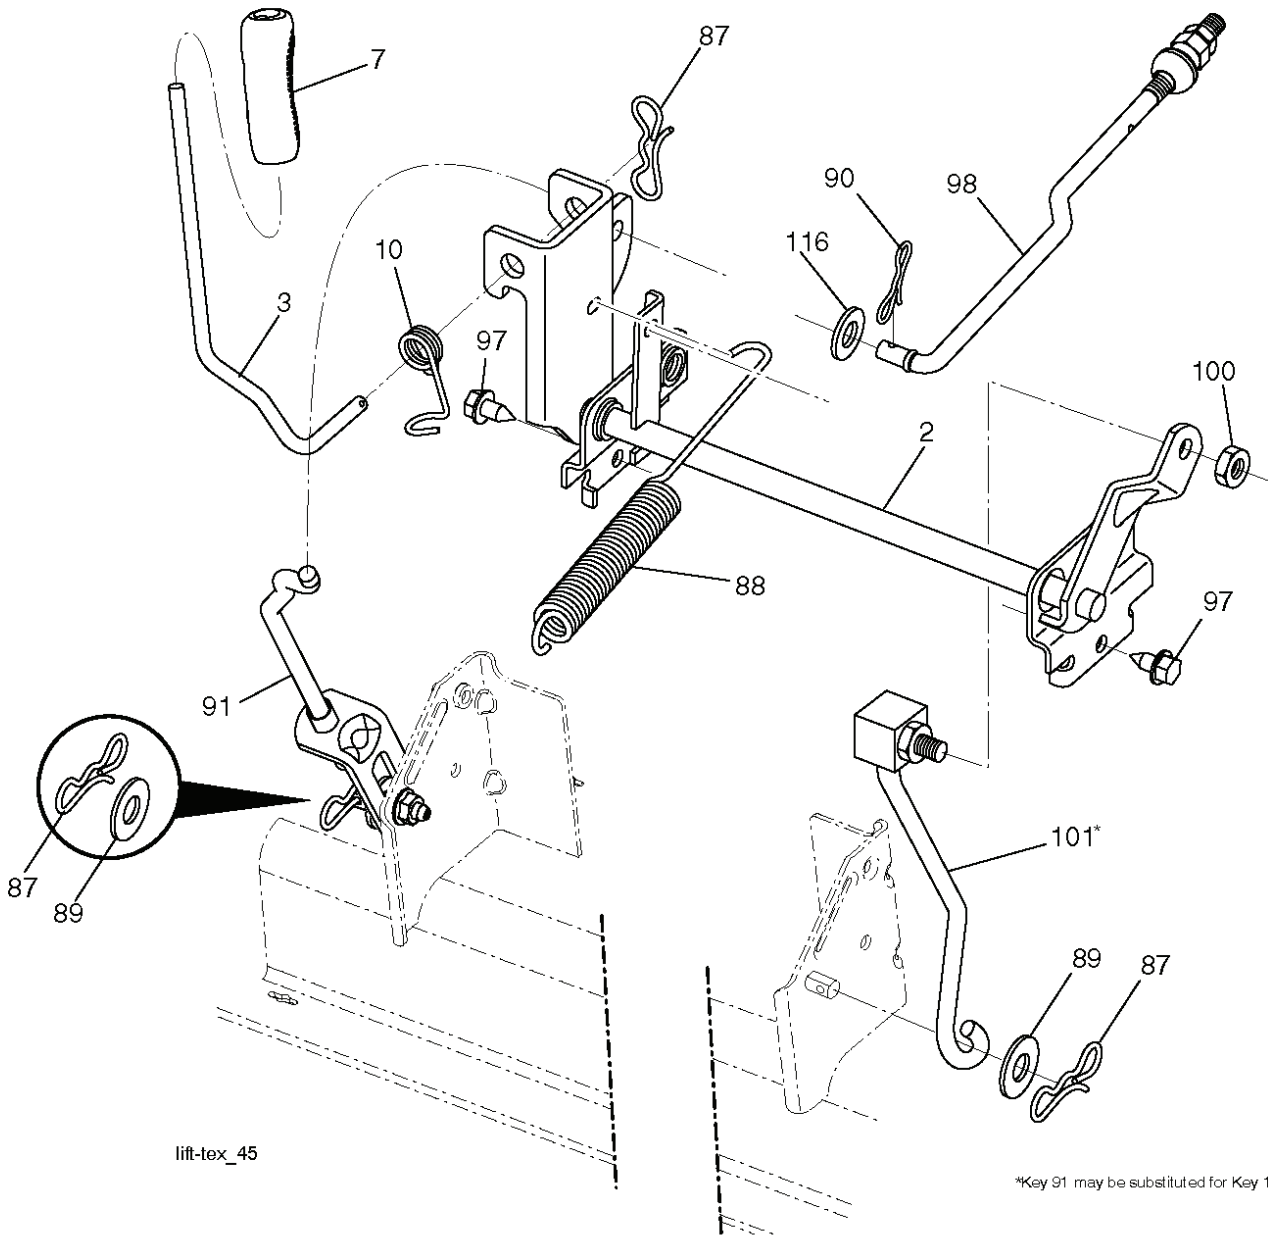

REF.	PART NO.	DESCRIPTION	REMARK	QTY.	KIT
1	000000000	W/O DESCRIPTION	Transaxle, Tufftorq K57R (437814)	1	
2	532123583	KEY		1	
15	819131316	WASHER		1	
17	532413678	SRPING.BRAKE.K46.GREEN*SUBS/2*		1	
26	532199679	SPRING		1	
29	532403806	ROD		1	
33	812000053	E-CLIP		1	
35	583864501	ROD		1	
42	532124872	PEDAL RUBBER		1	
49	872110614	BOLT		1	
50	532194327	PULLEY		1	
51	873900600	NUT		1	
52	532194326	PULLEY		1	
56	532130969	BELT		1	
64	532197865	SHAFT		1	
70	532439661	CONSOLE		1	
73	874490540	BOLT		1	
74	532142432	SCREW		1	
92	874760520	BOLT		1	
99	532415742	ROD		1	
116	873900500	NUT		1	
125	817000512	SCREW		1	
143	817490508	SCREW		1	
153	532124788	RETAINER RING		1	
159	876020412	SPLIT PIN		1	
160	532169484	PIN		1	
161	532105709	SPRING		1	
163	532448275	CONTROL		1	
166	532429164	NUT		1	
167	532405257	LATCH		1	
170	532194322	KEEPER		1	
171	872110616	BOLT		1	
183	532137057	SPACER		1	
184	532441455	HANDLE		1	
185	872110622	BOLT		1	
186	532194321	SPACER		1	
187	819133210	WASHER		1	
188	532194323	LINK		1	
189	532194317	PLATE		1	
190	532194318	BELT GUIDE		1	
196	817000616	SCREW		1	
197	585658601	CLUTCH		1	
205	532121748	WASHER		1	
206	532448596	BRACKET		1	
207	532197868	LATCH		1	
208	532197869	SUPPORT		1	
209	532199592	ROD		1	
210	532197860	ARM		1	
211	532120183	BEARING		1	
213	532403119	CONTROL		1	
214	532416863	PEDAL.FORWARD.HUSQVARNA.DEALER		1	
215	532419482	PEDAL RUBBER		1	
216	532196131	BRACKET		1	
220	532198908	LENS		1	
221	532403187	SPRING		1	
222	879212010	WASHER		1	
225	532403319	BELT GUIDE		1	
227	817490512	SCREW		1	
230	532188967	WASHER		1	
284	532417693	NUT		1	
307	874180412	SCREW		1	
325	585668502	BRACKET		1	
326	585670802	BRACKET		1	
336	587259601	BOLT		1	

lift-tex_45