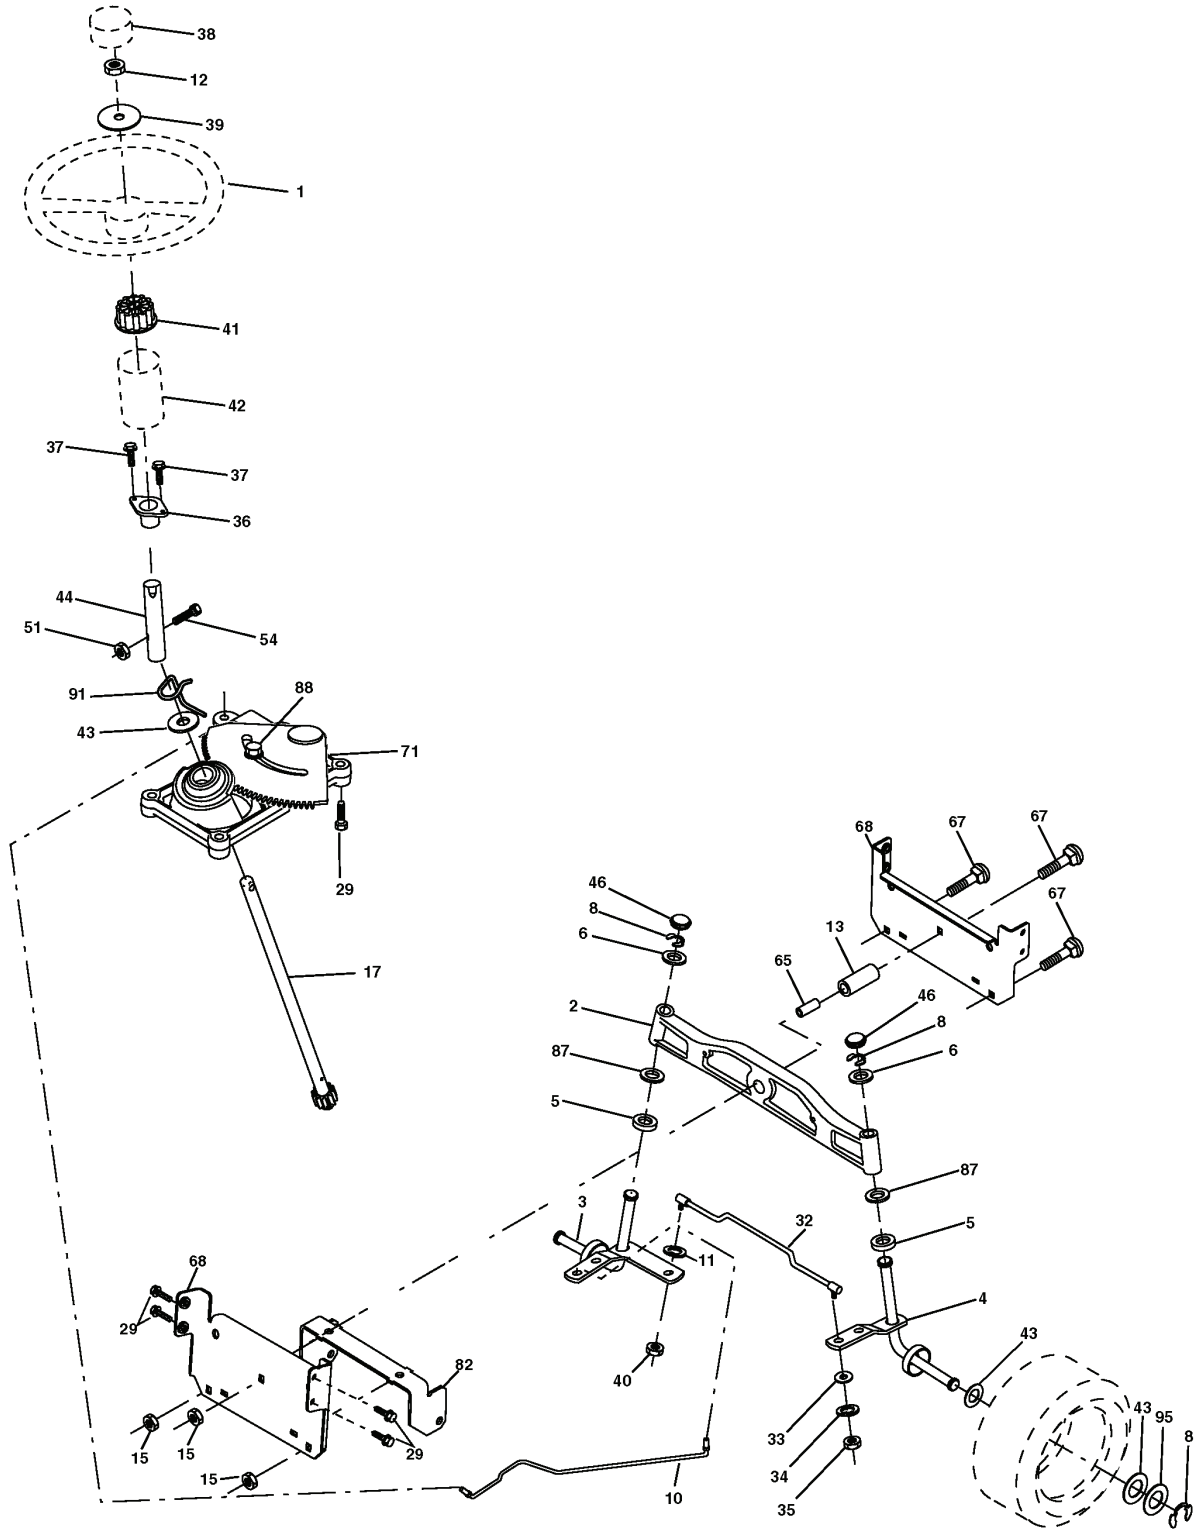

REPAIR PARTS

TRACTOR- -MODEL NO. CTH171 (HECTH171D), PRODUCT NO. 954 17 02-09
STEERING ASSEMBLY

REF.	PART NO.	DESCRIPTION	REMARK	QTY.	KIT
1	532166627	STEERING WHEEL		1	
2	532184706	SHAFT		1	
3	532169840	SPINDLE		1	
4	532169839	SPINDLE		1	
5	532124931	WASHER		1	
6	532121748	WASHER		1	
8	812000029	RETAINER RING		1	
10	532175121	ROD		1	
11	810040600	WASHER		1	
12	873940800	NUT		1	
13	532136518	PIPE		1	
15	532145212	NUT		1	
17	532180641	SHAFT		1	
29	817000612	SCREW		1	
32	532170162	ROD		1	
33	819111216	WASHER		1	
34	810040500	WASHER		1	
35	873540500	NUT		1	
36	532155099	BUSHING		1	
37	532152927	SCREW		1	
38	532166626	INSERT		1	
39	819182411	WASHER		1	
40	873540600	NUT		1	
41	532159945	ADAPTER		1	
42	532169634	SLEEVE		1	
43	532121749	WASHER		1	
44	532180640	SHAFT		1	
46	532121232	HUB CAP		1	
51	873540400	NUT		1	
54	871130420	BOLT		1	
65	532160367	SPACER		1	
67	872140618	BOLT		1	
68	532169827	SHAFT		1	
71	532175146	STEERING GEAR		1	
82	532169835	BRACKET		1	
87	532173966	WASHER		1	
88	532175118	BOLT		1	
91	532175553	SPRING		1	
95	532188967	WASHER		1