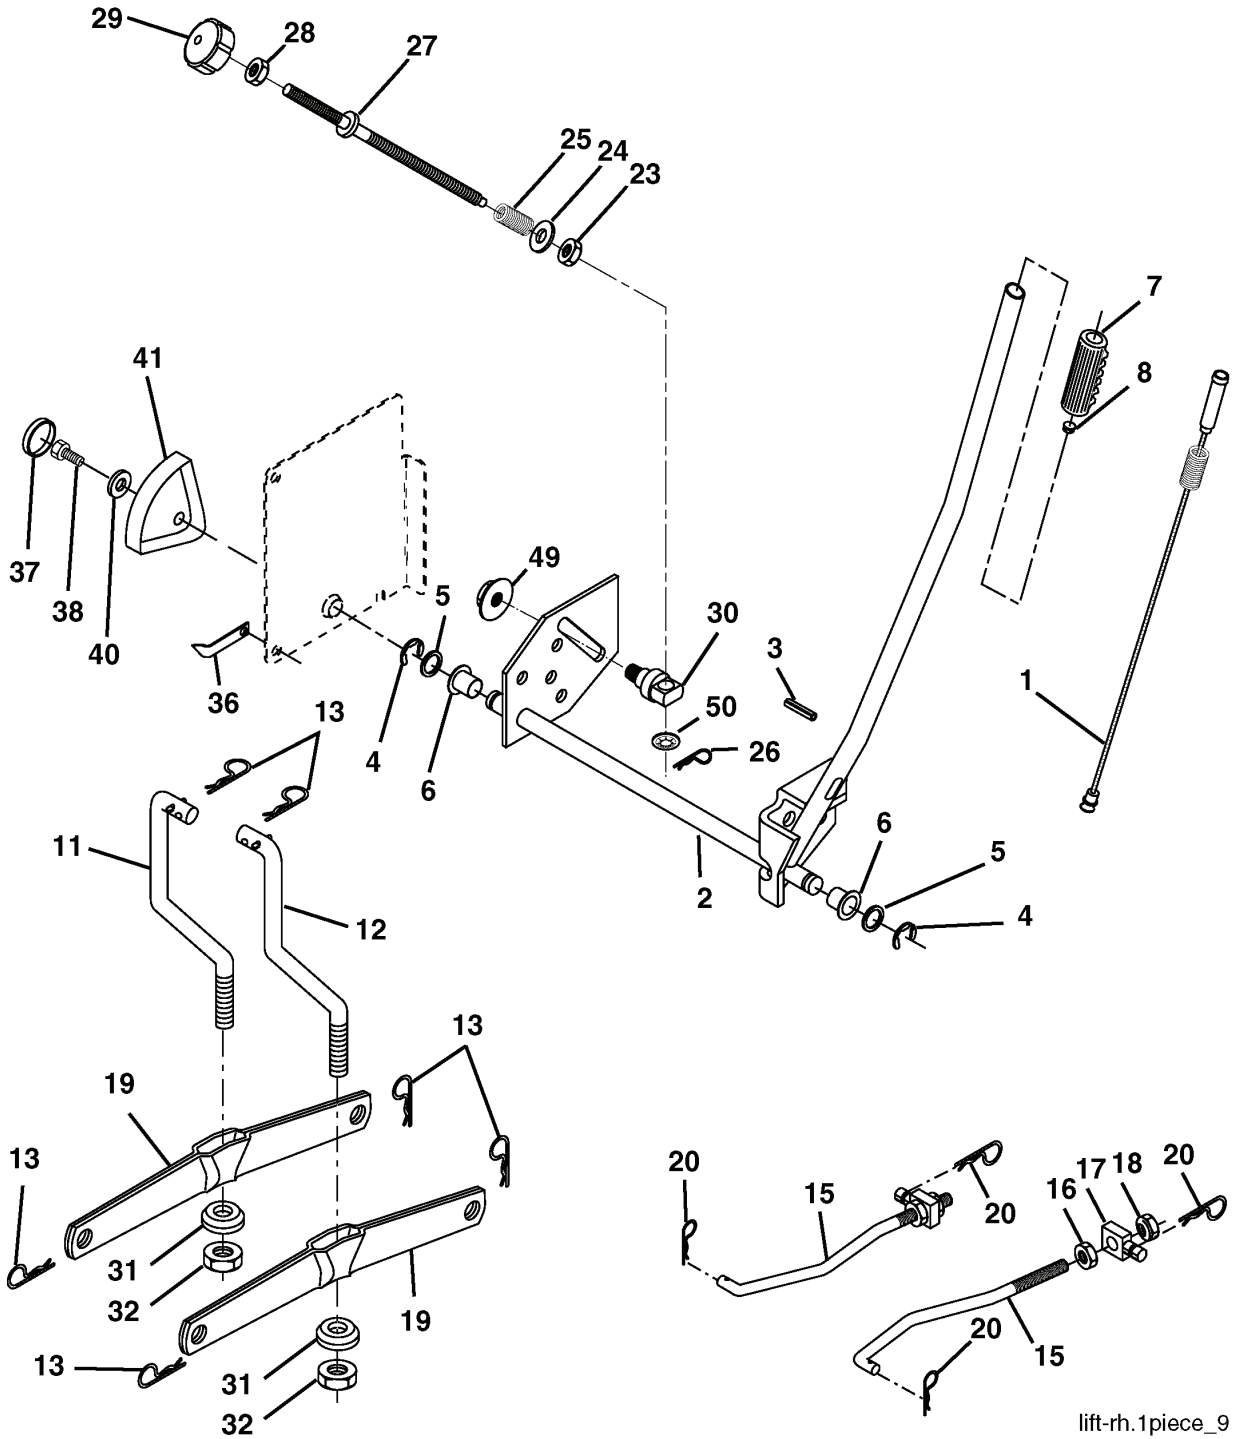

REF.	PART NO.	DESCRIPTION	REMARK	QTY.	KIT
186	532165614	HUB		1	
187	817580520	BOLT		1	
197	532169613	SLEEVE		1	
199	532169612	SCREW		1	
200	872140508	BOLT		1	
203	871170780	BOLT		1	
207	532169845	WASHER		1	
214	532175609	LEVER		1	
215	532175652	ROD		1	
253	532175028	BRACKET		1	
254	817000616	SCREW		1	
255	532175608	SHAFT		1	
258	532178062	CLIP		1	
259	532180212	BRACKET		1	
261	532131494	PULLEY		1	
263	817000612	SCREW		1	
264	532181995	BRACKET		1	
265	532182013	SPACER		1	
266	532182061	PROTECTOR		1	
267	872140626	BOLT		1	
269	532182402	PROTECTOR		1	
275	819131614	WASHER		1	

REPAIR PARTS

TRACTOR- -MODEL NO. CTH171 (HECTH171D), PRODUCT NO. 954 17 02-09
MOWER LIFT

lift-rh.1piece_9

REF.	PART NO.	DESCRIPTION	REMARK	QTY.	KIT
1	532159460	WIRE		1	
2	532159471	LEVER		1	
3	532105767	PIN RETAINING SCREW		1	
4	812000002	RETAINER RING		1	
5	819211621	WASHER		1	
6	532120183	BEARING		1	
7	532125631	HANDLE		1	
8	532124526	KNOB		1	
11	532165829	ROD		1	
12	532165831	ROD		1	
13	532124670	RETAINER RING		1	
15	532173288	LINK		1	
16	873350800	NUT		1	
17	532175689	BRACKET		1	
18	873800800	NUT		1	
19	532139868	LEVER		1	
20	532163552	CLIP		1	
23	532110807	NUT		1	
24	819131016	WASHER		1	
25	532124874	SPRING		1	
26	532169484	PIN		1	
27	532126971	LEVER		1	
28	873350600	NUT		1	
29	532138057	KNOB		1	
30	532150233	TRUNNION		1	
31	532169865	BEARING		1	
32	873540600	NUT		1	
36	532155097	INDICATOR		1	
37	532123935	PLUG		1	
38	817060516	SCREW		1	
40	819112410	WASHER		1	
41	532123934	INDICATOR		1	
49	532145212	NUT		1	
50	532110452	NUT		1	