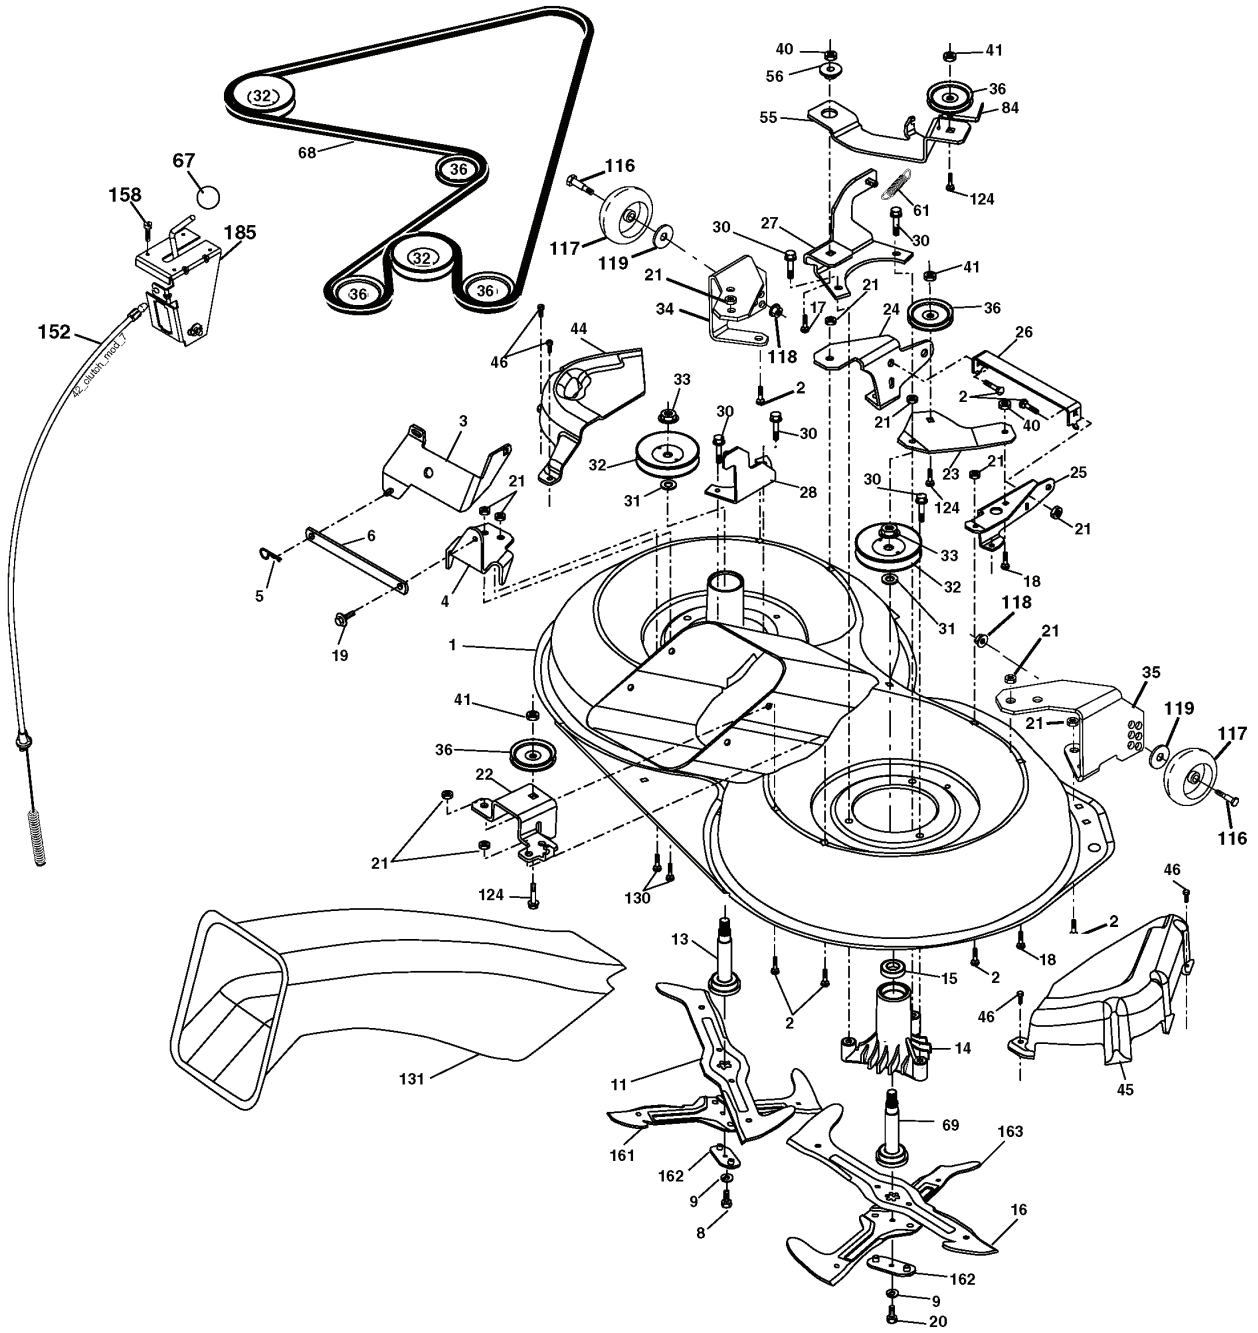

CTH171, HECTH171D, 954170209, 2004-0

SPARE PARTS LIST

REPAIR PARTS

TRACTOR- -MODEL NO. CTH171 (HECTH171D), PRODUCT NO. 954 17 02-09
MOWER

36(92cm)_deck-elect.(CRD)
36 GW med/wide/std

REF.	PART NO.	DESCRIPTION	REMARK	QTY.	KIT
1	532165552	HOUSING		1	
2	872140506	BOLT		1	
3	532165569	BRACKET		1	
4	532165558	BRACKET		1	
5	532124670	RETAINER RING		1	
6	532165557	ROD		1	
8	532181712	BOLT		1	
9	810030600	WASHER		1	
11	532186385	BLADE		1	
13	532137645	SHAFT		1	
14	532128774	BEARING HOUSING		1	
15	532110485	BEARING		1	
16	532186386	BLADE		1	
17	872140610	BOLT		1	
18	872110606	BOLT		1	
19	532132827	SPEC. BOLT		1	
20	532181713	BOLT		1	
21	873680500	NUT		1	
22	532165243	BRACKET		1	
23	532165446	PLATE		1	
24	532165242	BRACKET		1	
25	532165244	BRACKET		1	
26	532165237	ROD		1	
27	532165568	BRACKET		1	
28	532165567	BRACKET		1	
30	532173984	SCREW		1	
31	532187690	WASHER		1	
32	532153531	PULLEY		1	
33	532178342	NUT		1	
34	532165239	BRACKET		1	
35	532165238	BRACKET		1	
36	532146763	PULLEY		1	
40	873680600	NUT		1	
41	873900600	NUT		1	
44	532175538	COVER		1	
45	532175539	COVER		1	
46	532137729	SCREW		1	
55	532165445	LEVER		1	
56	532165723	SPACER		1	
61	532165945	SPRING		1	
67	532106932	KNOB		1	
68	532180217	BELT		1	
69	532165482	SHAFT		1	
84	532156085	BELT GUIDE		1	
116	532184219	BOLT		1	
117	532133957	WHEEL		1	
118	873930600	NUT		1	
119	819121414	WASHER		1	
124	872110612	BOLT		1	
130	872110506	BOLT		1	
131	532165661	PIPE		1	
151	532188234	CABLE		1	
152	532176074	WIRE		1	
158	817720408	SCREW		1	
161	532186387	BLADE		1	
162	532180878	ADAPTER		1	
163	532186388	BLADE		1	
--	532181857	BEARING HOUSING		1	
--	532181858	BEARING HOUSING		1	
--	532188523	HOUSING		1	