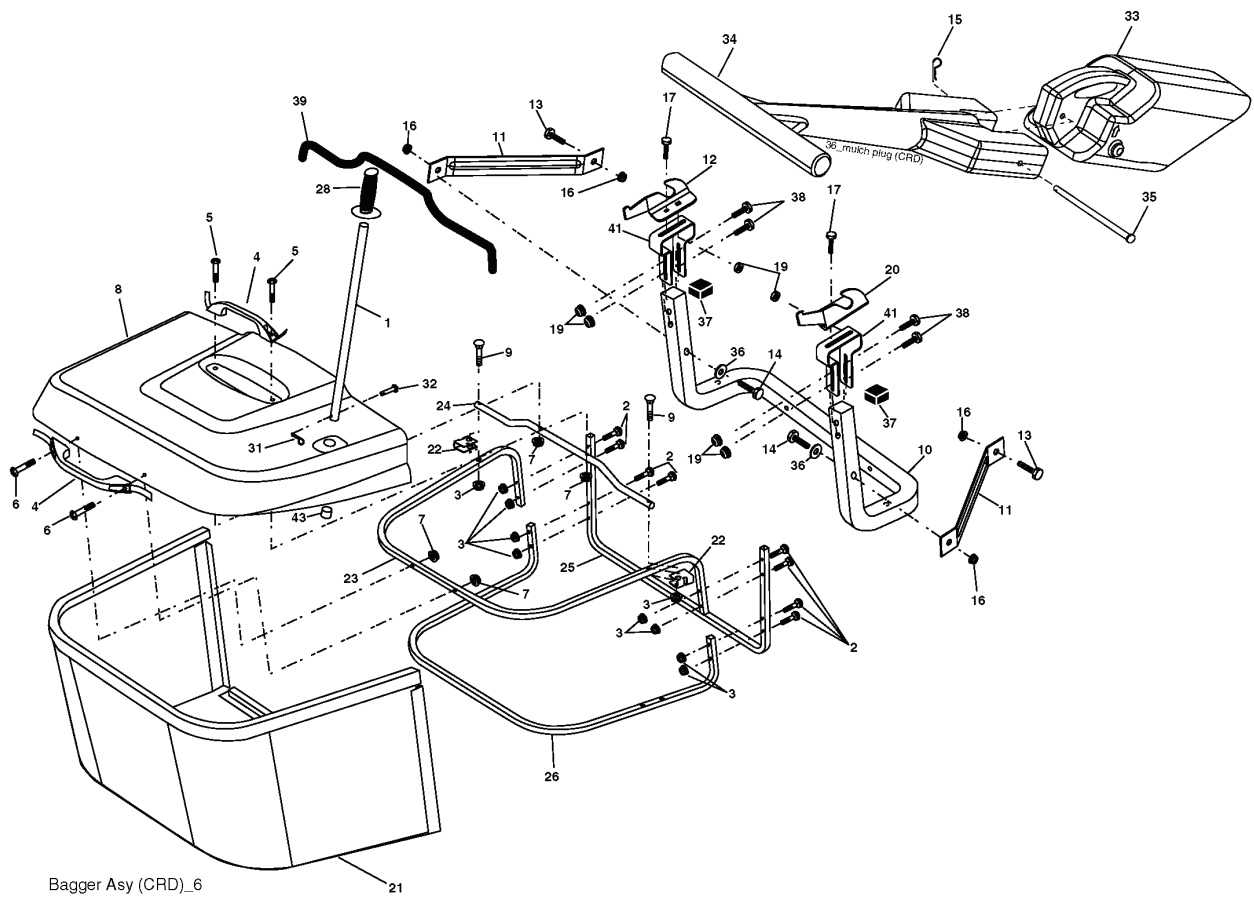

REPAIR PARTS

TRACTOR- -MODEL NO. CTH171 (HECTH171D), PRODUCT NO. 954 17 02-09
BAGGER

REF.	PART NO.	DESCRIPTION	REMARK	QTY.	KIT
1	532165249	ROD		1	
2	872140416	BOLT		1	
3	532123976	LOCKNUT		1	
4	532169916	HANDLE		1	
5	874981024	SCREW		1	
6	874981032	SCREW		1	
7	873401000	NUT		1	
8	532181095	COVER		1	
9	872140418	BOLT		1	
10	532181282	TUBE		1	
11	532165719	ROD		1	
12	532188848	BRACKET		1	
13	872110606	BOLT		1	
14	874520636	BOLT		1	
15	532124670	RETAINER RING		1	
16	873900600	NUT		1	
17	872140506	BOLT		1	
19	873900500	NUT		1	
20	532188847	BRACKET		1	
21	532180880	BAG		1	
22	532165781	CLAMP		1	
23	532165782	FRAME		1	
24	532165783	FRAME		1	
25	532180124	TUBE		1	
26	532165785	FRAME		1	
28	532165787	HANDLE		1	
31	532169484	PIN		1	
32	532126875	RIVET		1	
33	532165571	PLUG		1	
34	532165570	HANDLE		1	
35	532165572	PIN RETAINING SCREW		1	
36	819132016	WASHER		1	
37	532175401	PLUG		1	
38	872010520	BOLT		1	
39	532180985	SEAL		1	
41	532169683	BRACKET		1	
43	532174083	PLUG		1