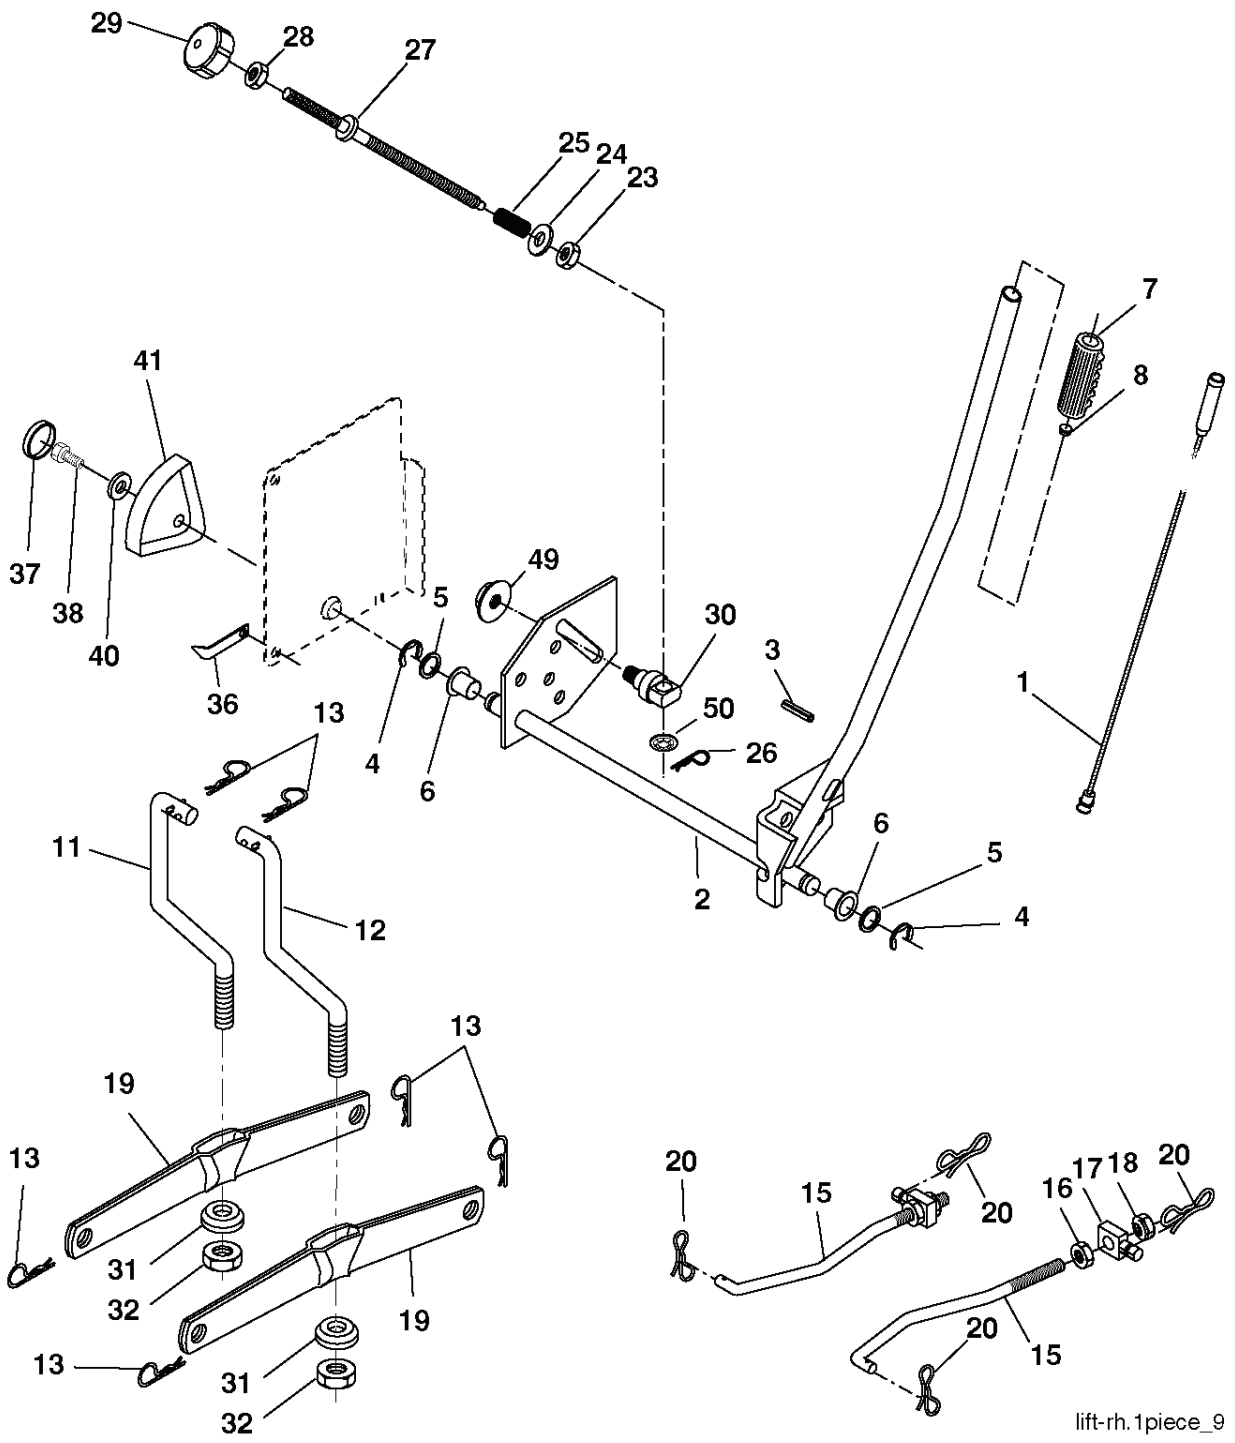

lift-rh.1piece_9

REF.	PART NO.	DESCRIPTION	REMARK	QTY.	KIT
1	532404981	PLUNGE		1	
2	532159471	LEVER		1	
3	532105767	PIN RETAINING SCREW		1	
4	812000002	RETAINER RING		1	
5	819211621	WASHER		1	
6	532120183	BEARING		1	
7	532125631	HANDLE		1	
8	532122365	PLUG		1	
11	532165829	ROD		1	
12	532165831	ROD		1	
13	532124670	RETAINER RING		1	
15	532173288	LINK		1	
16	873350800	NUT		1	
17	532175689	BRACKET		1	
18	873800800	NUT		1	
19	532139868	LEVER		1	
20	532194209	SPRING		1	
23	532110807	NUT		1	
24	819131016	WASHER		1	
25	532164024	SPRING		1	
26	532169484	PIN		1	
27	532164543	ROD		1	
28	873350600	NUT		1	
29	532138057	KNOB		1	
30	532150233	TRUNNION		1	
31	532169865	BEARING		1	
32	873540600	NUT		1	
36	532155097	INDICATOR		1	
37	532123935	PLUG		1	
38	817060516	SCREW		1	
40	819112410	WASHER		1	
41	532123934	INDICATOR		1	
49	532145212	NUT		1	
50	532110452	NUT		1