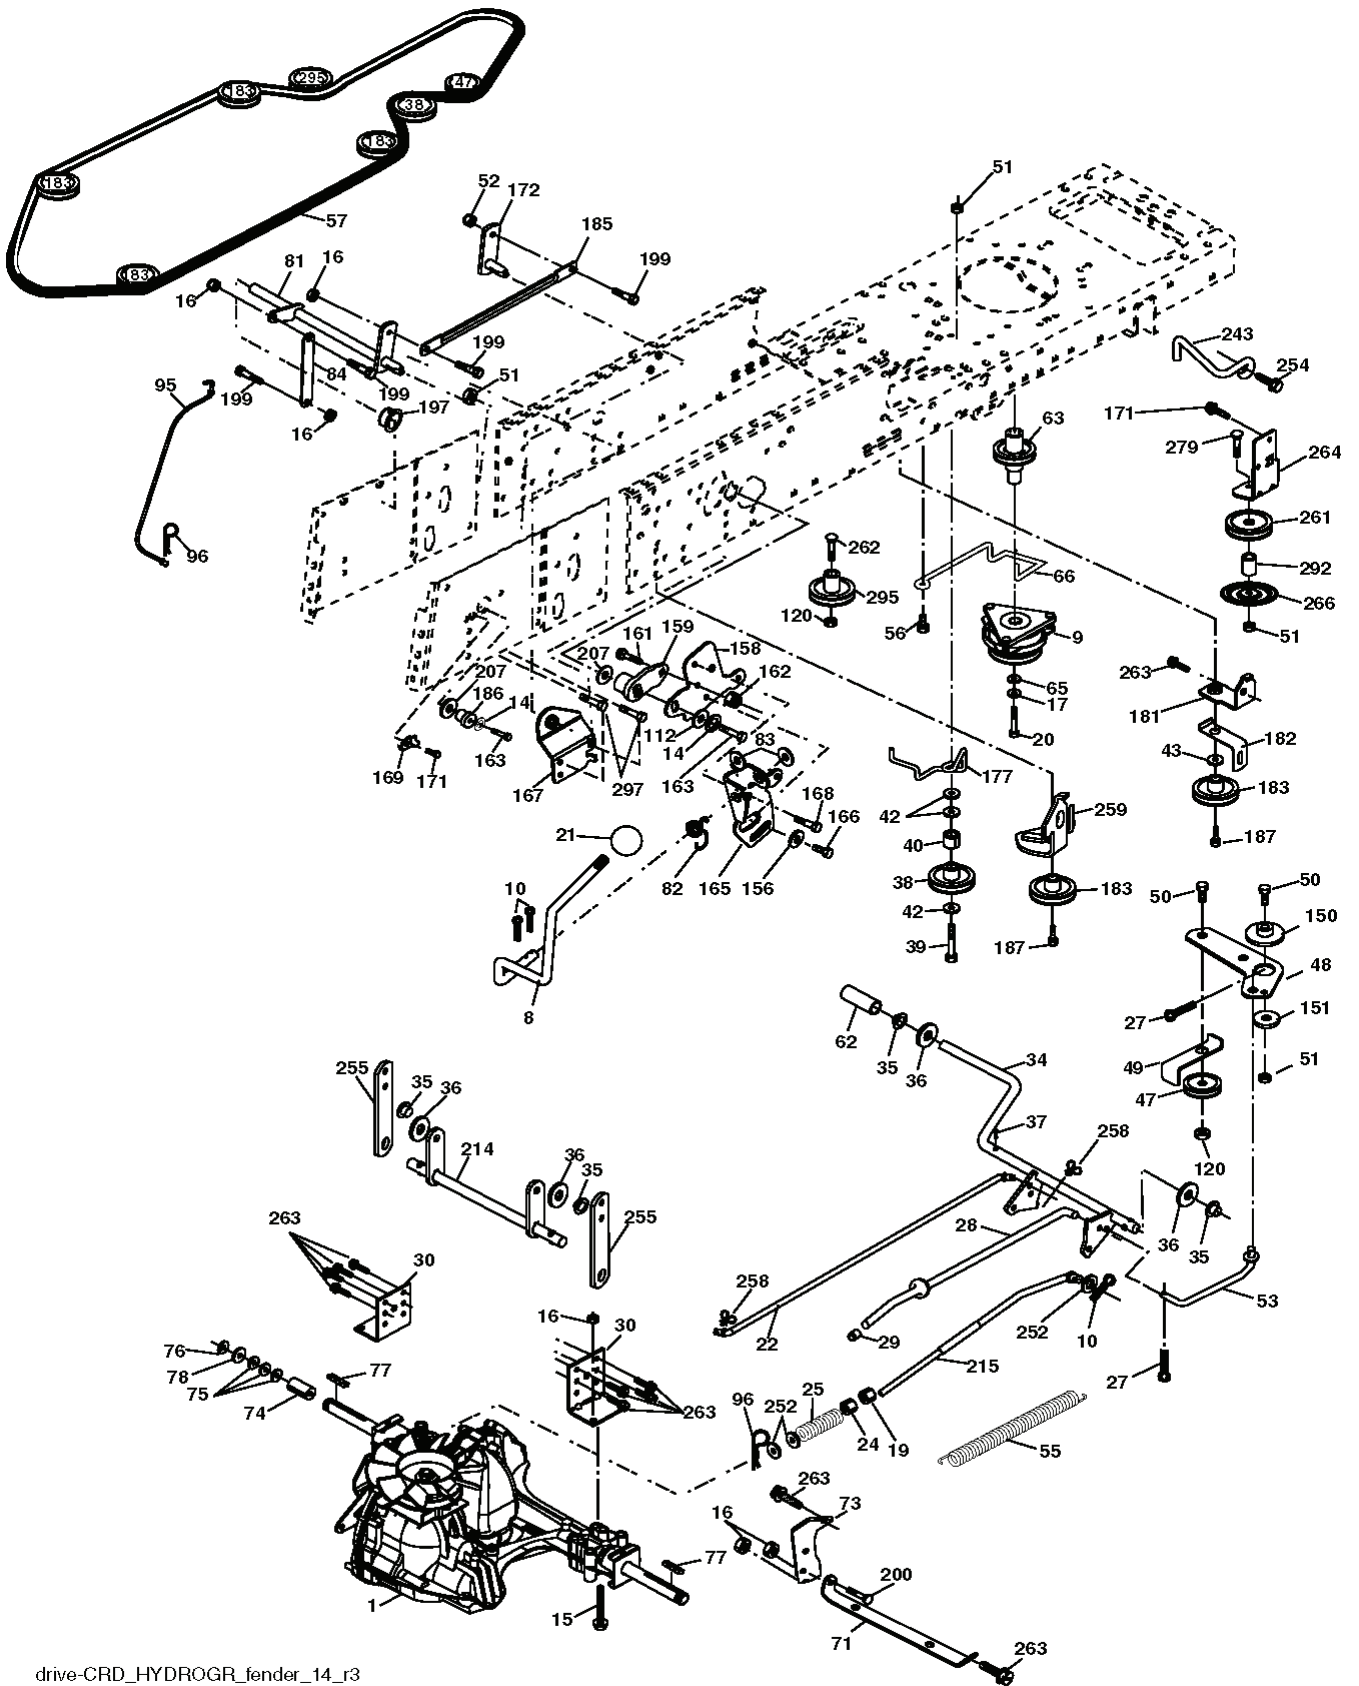

CTH220 TWIN, 96061026500, 2010-01

SPARE PARTS LIST

Bagger Asy (CRD)_26

REF.	PART NO.	DESCRIPTION	REMARK	QTY.	KIT
3	532123976	LOCKNUT		1	
4	532169916	HANDLE		1	
5	874981024	SCREW		1	
6	874981032	SCREW		1	
7	873401000	NUT		1	
8	532181095	COVER		1	
9	872140418	BOLT		1	
10	532181282	TUBE		1	
11	532165719	ROD		1	
12	532188848	BRACKET		1	
13	874760612	BOLT		1	
14	874520636	BOLT		1	
15	532124670	RETAINER RING		1	
16	873900600	NUT		1	
17	872140506	BOLT		1	
19	873900500	NUT		1	
20	532188847	BRACKET		1	
21	532406180	COLLECTION BAG		1	
22	532428236	BRACKET		1	
24	532165783	FRAME		1	
25	532193705	PIPE		1	
33	532428683	MULCH PLUG		1	
34	532165570	HANDLE		1	
35	532165572	PIN RETAINING SCREW		1	
36	819132012	WASHER		1	
37	532175401	PLUG		1	
38	872010520	BOLT		1	
39	532416257	SEALING		1	
41	532169683	BRACKET		1	
46	872110510	BOLT		1	
47	532193704	PIPE		1	
49	532193305	ROD		1	
50	873800500	LOCK NUT		1	
51	532199903	LATCH		1	
53	873510400	NUT		1	
54	872140406	BOLT		1	
57	872140622	BOLT		1	
59	532430422	PEN		1	
60	532004929	PIN RETAINING SCREW		1	
61	532124788	RETAINER RING		1	
62	532428239	ACTUATOR		1	
63	532428238	BRACKET		1	
64	532429664	BRACKET		1	
65	532429665	BRACKET		1	
66	532430424	PLUG		1	
69	532435611	WASHER		1	
70	532435603	RIVET		1	
71	532438313	ACTUATOR		1	

REF.	PART NO.	DESCRIPTION	REMARK	QTY.	KIT
324	532432401	PLATE		1	
---	532431883	BUMPER		1	

REF.	PART NO.	DESCRIPTION	REMARK	QTY.	KIT
1	532400389	LABEL		1	
3	532429196	DECAL		1	
4	532408798	DECAL		1	
6	532180432	DECAL		1	
7	532409679	DECAL		1	
8	532196841	DECAL		1	
10	532145005	DECAL		1	
11	532182166	DECAL		1	
12	532159737	DECAL		1	
14	532159736	DECAL		1	
15	532401146	DECAL		1	
17	532140837	DECAL		1	
20	532166960	DECAL		1	
21	532166286	DECAL		1	
--	532180435	DECAL		1	
--	532138311	DECAL		1	
--	532181917	PROTEGE*RPL.PAR 532179769418		1	
--	532181916	PROTEGE*RPL.PAR 532179768418		1	