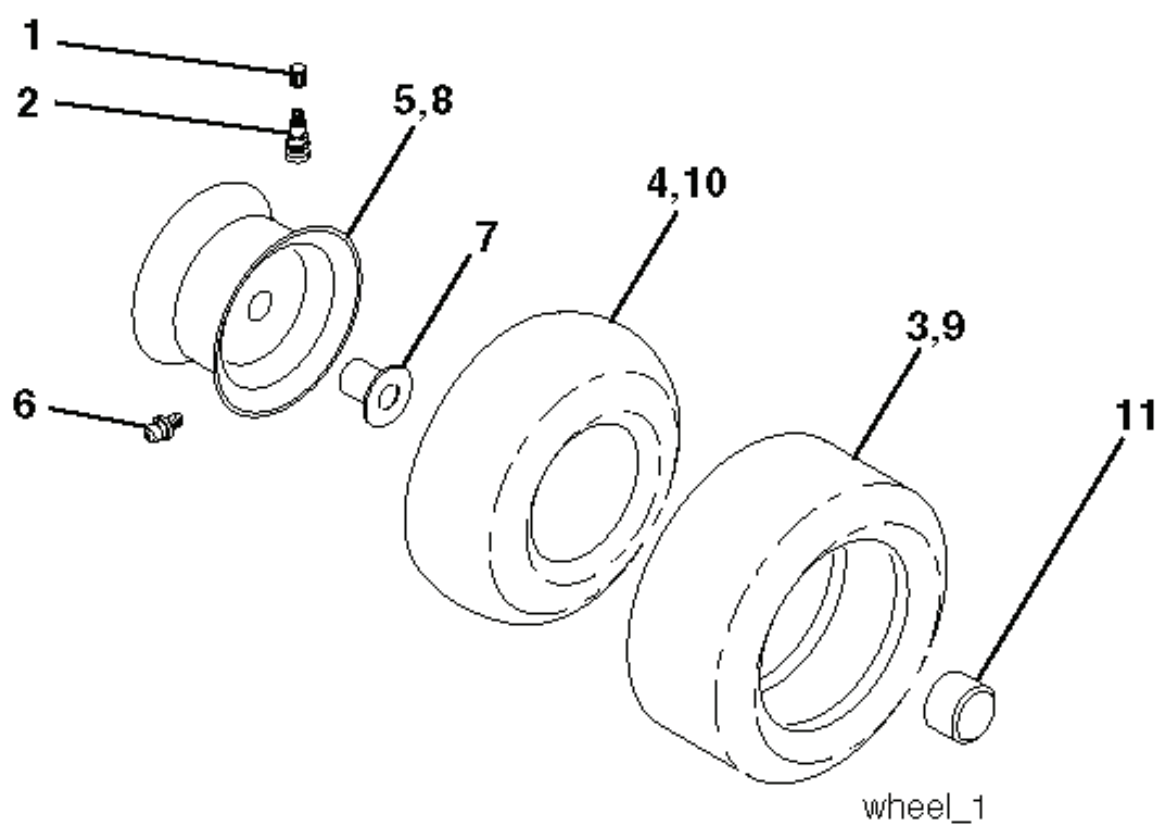

POSITION	CIRCUIT
OFF	C + G, B + H
ON	C + F, B + E, A + D

seat_it.knob_7(CRD)

REF.	PART NO.	DESCRIPTION	REMARK	QTY.	KIT
1	532188715	SIEGE CONDUCTEUR		1	
2	532140551	BRACKET		1	
3	871110616	SCREW		1	
4	819131610	WASHER		1	
5	532145006	CLIP		1	
6	873800600	NUT		1	
7	532124181	SPRING		1	
8	817000616	SCREW		1	
9	819131614	WASHER		1	
10	532195530	BERCEAU DE SIEGE CONDUCTEUR		1	
11	532166369	WING NUT		1	
12	532174648	BRACKET		1	
13	532121248	BUSHING		1	
14	872050412	BOLT		1	
15	532121249	SPACER		1	
16	532123740	SPRING		1	
17	532123976	LOCKNUT		1	
21	532171852	BOLT		1	
22	873800500	LOCK NUT		1	
24	819171912	WASHER		1	
25	532127018	BOLT		1	

steering-CRD_HUSQSR_10_w118

REF.	PART NO.	DESCRIPTION	REMARK	QTY.	KIT
1	532416480	STEERING WHEEL		1	
2	532193542	AXLE		1	
3	532169840	SPINDLE		1	
4	532169839	SPINDLE		1	
5	532124931	WASHER		1	
6	532121748	WASHER		1	
8	812000029	RETAINER RING		1	
10	532175121	ROD		1	
11	810040600	WASHER		1	
12	873940800	NUT		1	
13	532136518	PIPE		1	
15	532145212	NUT		1	
17	532177883	SHAFT		1	
29	817000612	SCREW		1	
32	532171888	ROD		1	
33	819111216	WASHER		1	
34	810040500	WASHER		1	
35	873540500	NUT		1	
36	532155105	BUSHING		1	
37	532152927	SCREW		1	
38	532415987	KNOB		1	
39	819183812	WASHER		1	
40	873540600	NUT		1	
41	532186737	ADAPTER		1	
43	532121749	WASHER		1	
46	532121232	HUB CAP		1	
65	532414736	SPACER		1	
67	872110618	BOLT		1	
68	532169827	SHAFT		1	
71	532175146	STEERING GEAR		1	
82	532199978	SUPPORT ESSIEU AVANT		1	
87	532173966	WASHER		1	
88	532175118	BOLT		1	
91	532175553	SPRING		1	
95	532188967	WASHER		1	
118	532406013	BEARING		1	