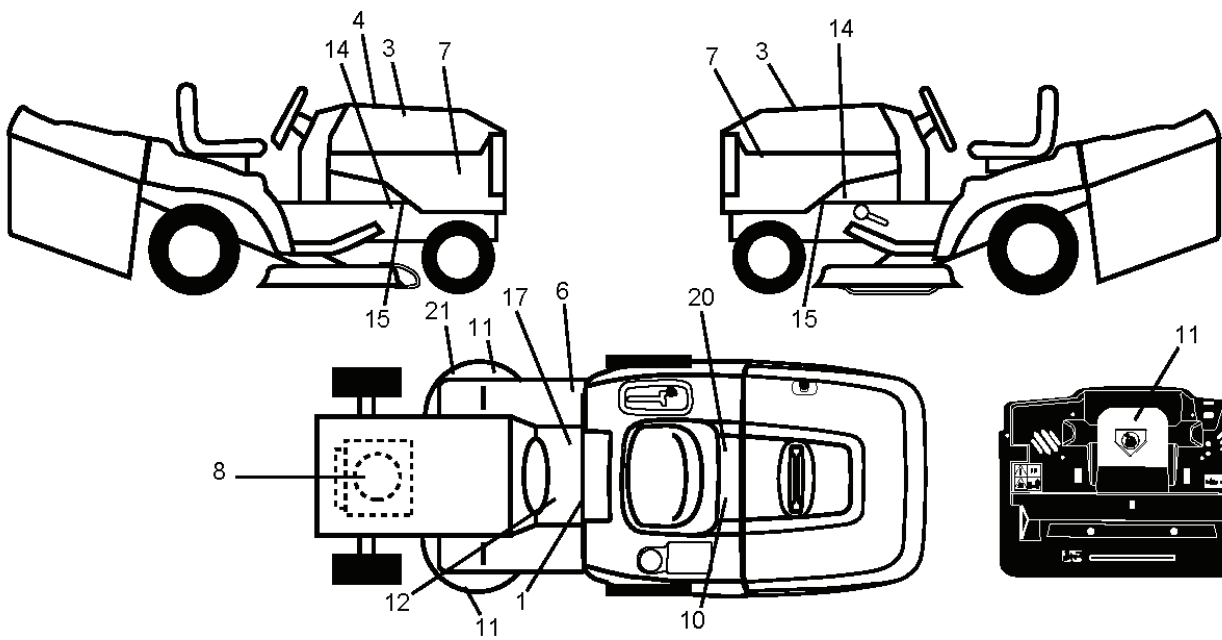

CTH220 TWIN, 96061026500, 2010-01

SPARE PARTS LIST

Bagger Asy (CRD)_26

REF.	PART NO.	DESCRIPTION	REMARK	QTY.	KIT
3	532123976	LOCKNUT		1	
4	532169916	HANDLE		1	
5	874981024	SCREW		1	
6	874981032	SCREW		1	
7	873401000	NUT		1	
8	532181095	COVER		1	
9	872140418	BOLT		1	
10	532181282	TUBE		1	
11	532165719	ROD		1	
12	532188848	BRACKET		1	
13	874760612	BOLT		1	
14	874520636	BOLT		1	
15	532124670	RETAINER RING		1	
16	873900600	NUT		1	
17	872140506	BOLT		1	
19	873900500	NUT		1	
20	532188847	BRACKET		1	
21	532406180	COLLECTION BAG		1	
22	532428236	BRACKET		1	
24	532165783	FRAME		1	
25	532193705	PIPE		1	
33	532428683	MULCH PLUG		1	
34	532165570	HANDLE		1	
35	532165572	PIN RETAINING SCREW		1	
36	819132012	WASHER		1	
37	532175401	PLUG		1	
38	872010520	BOLT		1	
39	532416257	SEALING		1	
41	532169683	BRACKET		1	
46	872110510	BOLT		1	
47	532193704	PIPE		1	
49	532193305	ROD		1	
50	873800500	LOCK NUT		1	
51	532199903	LATCH		1	
53	873510400	NUT		1	
54	872140406	BOLT		1	
57	872140622	BOLT		1	
59	532430422	PEN		1	
60	532004929	PIN RETAINING SCREW		1	
61	532124788	RETAINER RING		1	
62	532428239	ACTUATOR		1	
63	532428238	BRACKET		1	
64	532429664	BRACKET		1	
65	532429665	BRACKET		1	
66	532430424	PLUG		1	
69	532435611	WASHER		1	
70	532435603	RIVET		1	
71	532438313	ACTUATOR		1	

REF.	PART NO.	DESCRIPTION	REMARK	QTY.	KIT
324	532432401	PLATE		1	
---	532431883	BUMPER		1	

REF.	PART NO.	DESCRIPTION	REMARK	QTY.	KIT
1	532400389	LABEL		1	
3	532429196	DECAL		1	
4	532408798	DECAL		1	
6	532180432	DECAL		1	
7	532409679	DECAL		1	
8	532196841	DECAL		1	
10	532145005	DECAL		1	
11	532182166	DECAL		1	
12	532159737	DECAL		1	
14	532159736	DECAL		1	
15	532401146	DECAL		1	
17	532140837	DECAL		1	
20	532166960	DECAL		1	
21	532166286	DECAL		1	
--	532180435	DECAL		1	
--	532138311	DECAL		1	
--	532181917	PROTEGE*RPL.PAR 532179769418		1	
--	532181916	PROTEGE*RPL.PAR 532179768418		1	