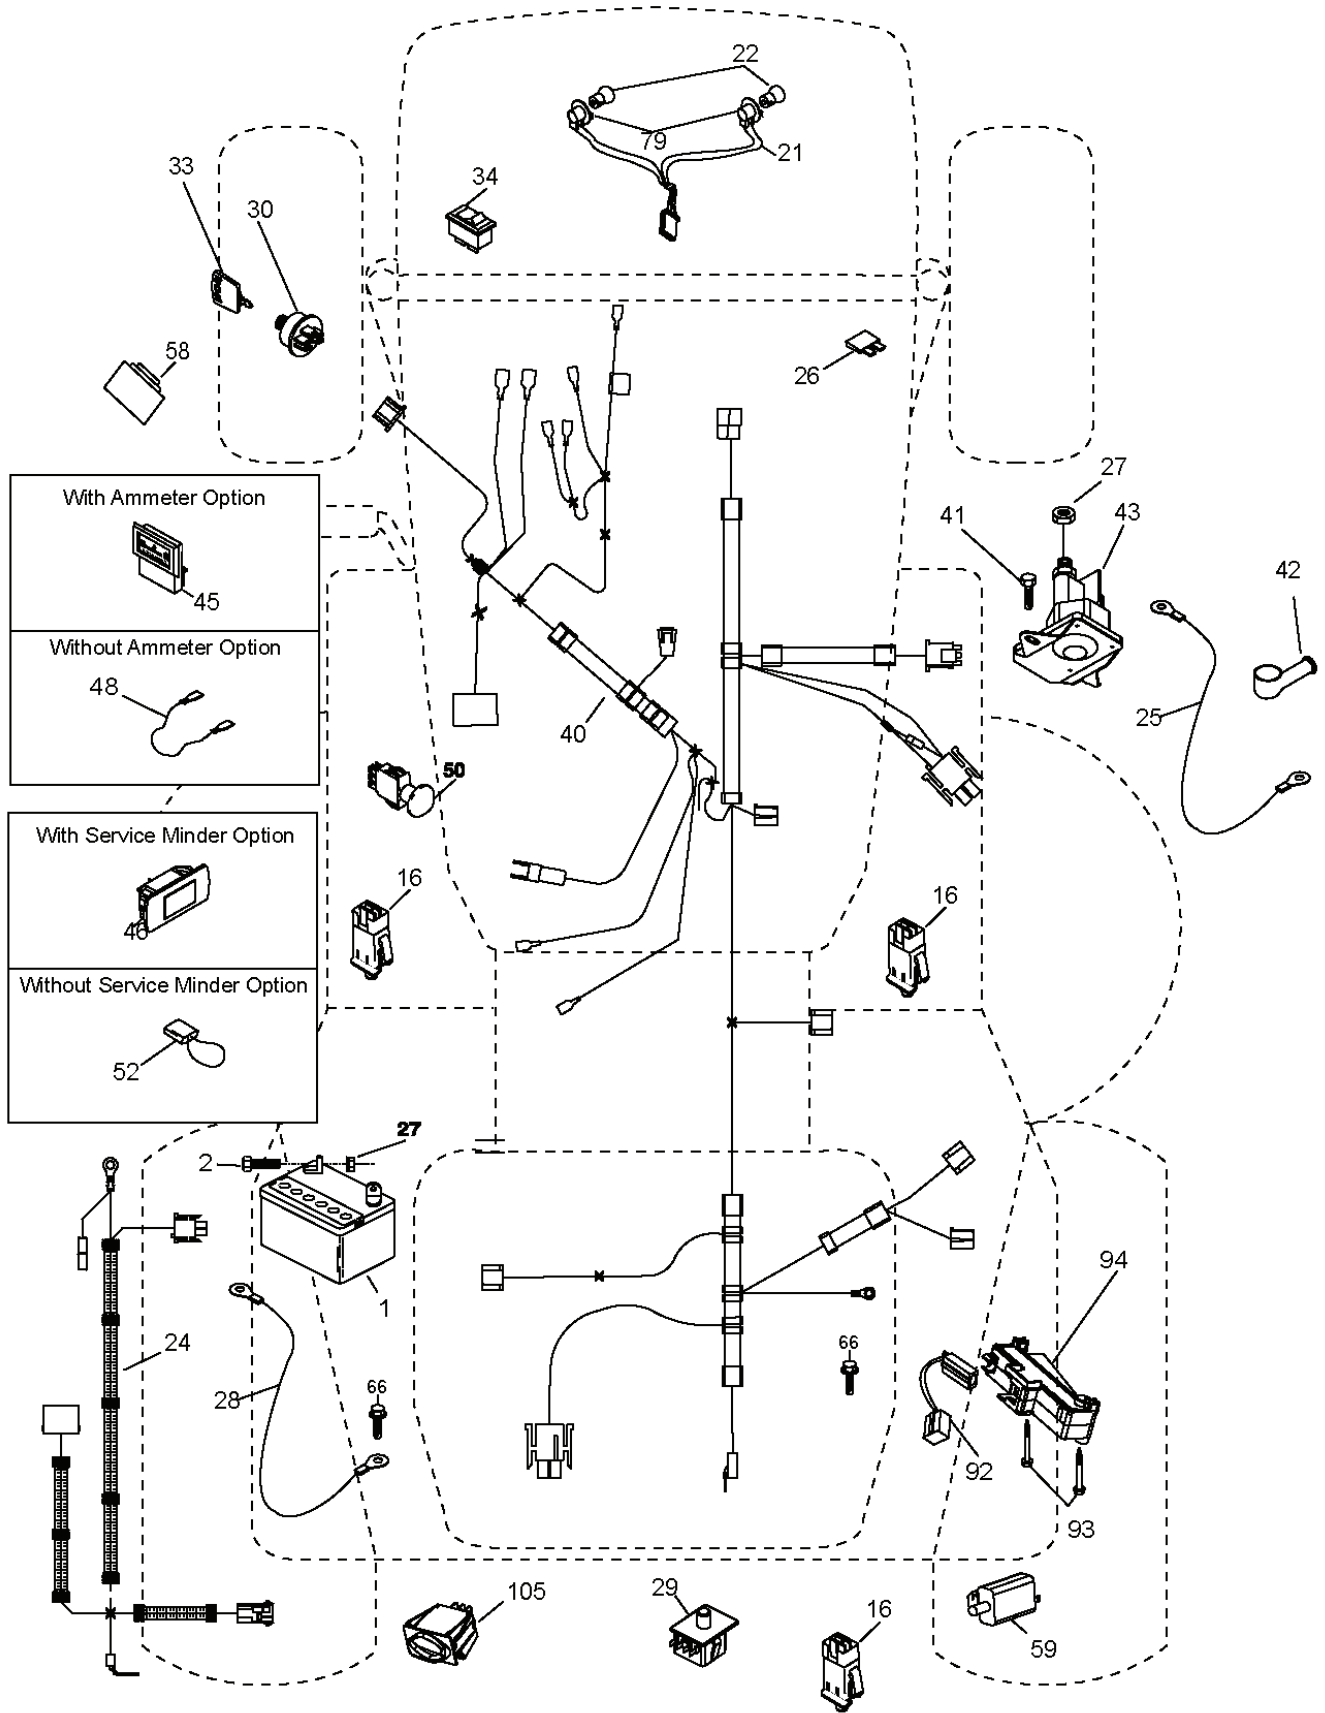

C07

REF.	PART NO.	DESCRIPTION	REMARK	QTY.	KIT
1	532163465	BATTERY		1	
2	874760412	BOLT		1	
16	532176138	MICRO SWITCH		1	
21	532183759	HARNESS		1	
22	532004152	BULB		1	
24	532429869	CABLE		1	
25	532108423	CABLE ASSY		1	
26	532175158	FUSE		1	
27	873510400	NUT		1	
28	532127725	CABLE		1	
29	532192749	SWITCH.SEAT.DP W/RAMPS		1	
30	532193350	IGNITION MODULE		1	
33	532411935	KEY		1	
34	532110712	SWITCH		1	
40	532429870	HARNESS		1	
41	871110408	BOLT		1	
42	532131563	COVER		1	
43	532192507	SOLENOID		1	
46	532401763	DISPLAY		1	
48	532140844	ADAPTER		1	
50	532174651	SWITCH		1	
58	532169419	BUZZER		1	
59	532180379	SWITCH FBI		1	
66	817490608	SCREW		1	
79	532175242	HOLDER		1	
92	532196615	CABLE ASSY		1	
93	532192540	SCREW		1	
94	532191834	MODULE.REVERSE.ROS		1	
105	532430444	SWITCH		1