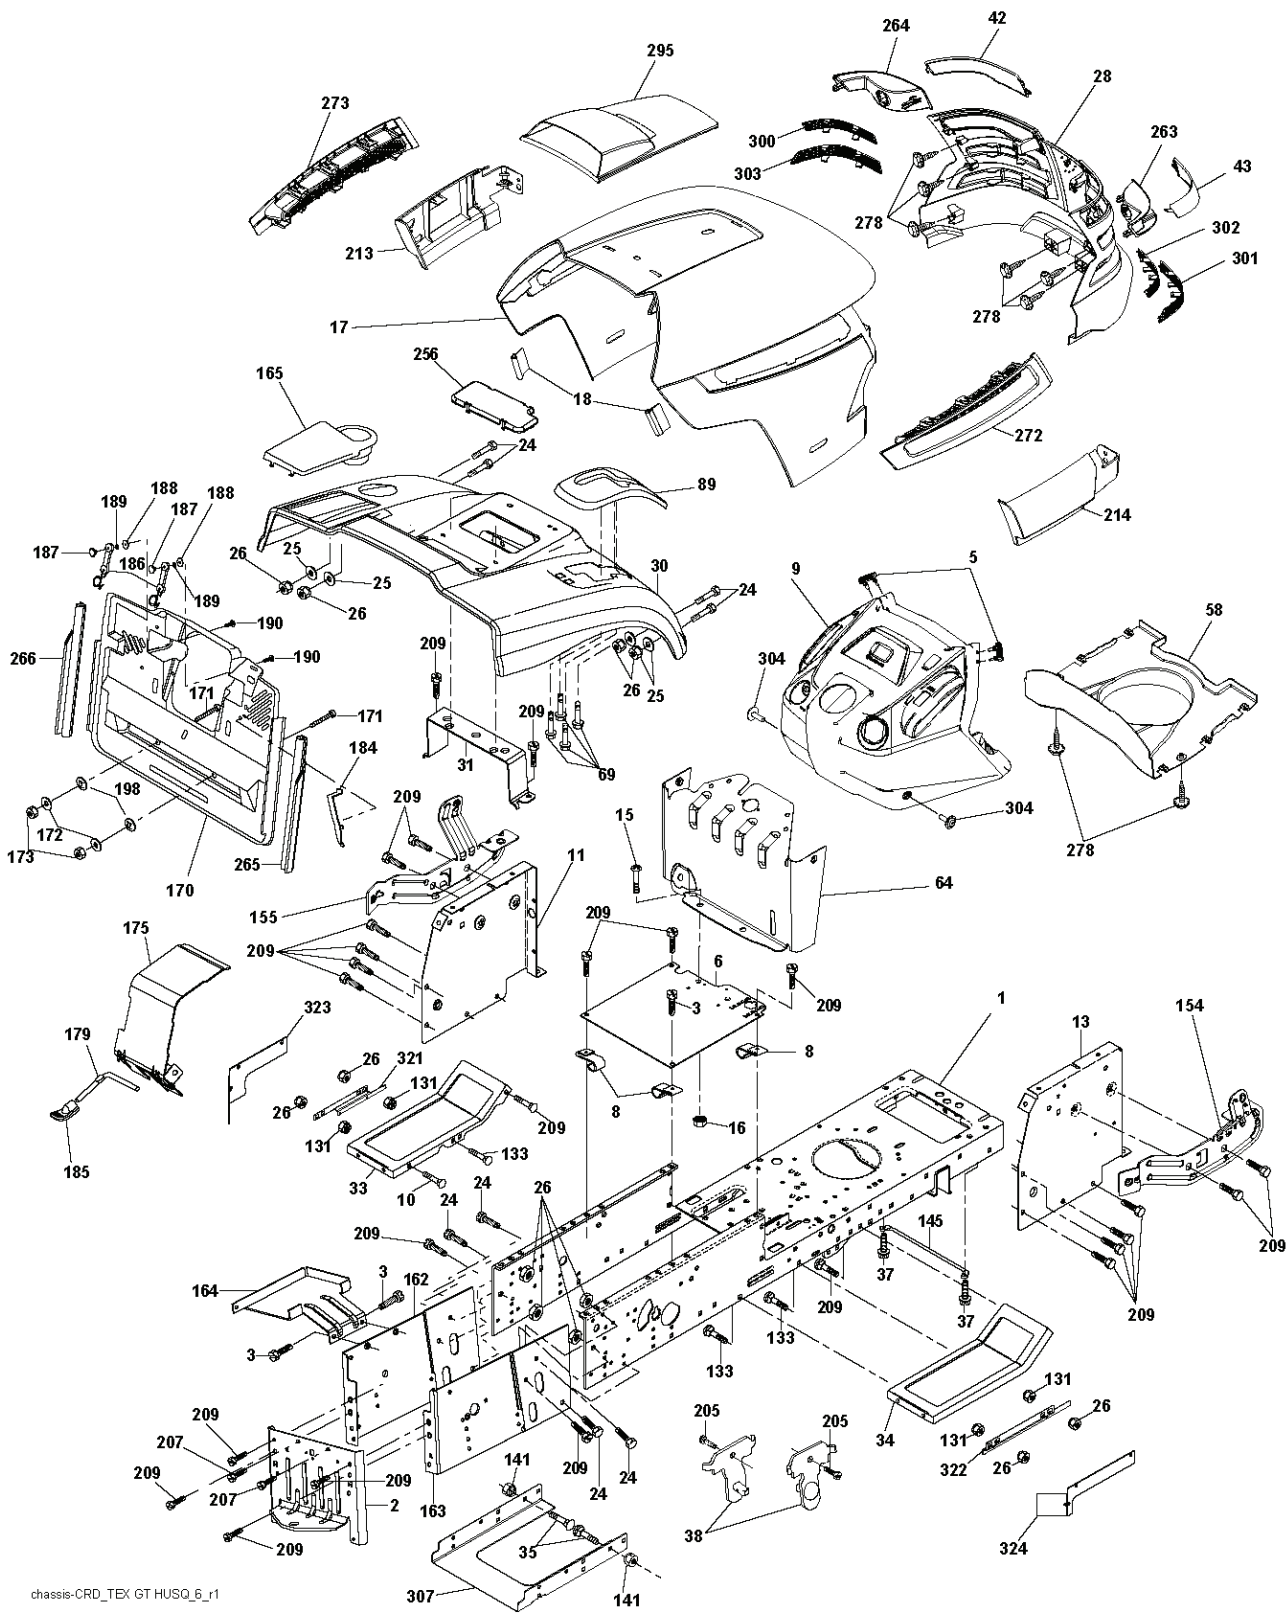

CTH220 TWIN, 96061026500, 2010-01

SPARE PARTS LIST

Bagger Asy (CRD)_26

REF.	PART NO.	DESCRIPTION	REMARK	QTY.	KIT
3	532123976	LOCKNUT		1	
4	532169916	HANDLE		1	
5	874981024	SCREW		1	
6	874981032	SCREW		1	
7	873401000	NUT		1	
8	532181095	COVER		1	
9	872140418	BOLT		1	
10	532181282	TUBE		1	
11	532165719	ROD		1	
12	532188848	BRACKET		1	
13	874760612	BOLT		1	
14	874520636	BOLT		1	
15	532124670	RETAINER RING		1	
16	873900600	NUT		1	
17	872140506	BOLT		1	
19	873900500	NUT		1	
20	532188847	BRACKET		1	
21	532406180	COLLECTION BAG		1	
22	532428236	BRACKET		1	
24	532165783	FRAME		1	
25	532193705	PIPE		1	
33	532428683	MULCH PLUG		1	
34	532165570	HANDLE		1	
35	532165572	PIN RETAINING SCREW		1	
36	819132012	WASHER		1	
37	532175401	PLUG		1	
38	872010520	BOLT		1	
39	532416257	SEALING		1	
41	532169683	BRACKET		1	
46	872110510	BOLT		1	
47	532193704	PIPE		1	
49	532193305	ROD		1	
50	873800500	LOCK NUT		1	
51	532199903	LATCH		1	
53	873510400	NUT		1	
54	872140406	BOLT		1	
57	872140622	BOLT		1	
59	532430422	PEN		1	
60	532004929	PIN RETAINING SCREW		1	
61	532124788	RETAINER RING		1	
62	532428239	ACTUATOR		1	
63	532428238	BRACKET		1	
64	532429664	BRACKET		1	
65	532429665	BRACKET		1	
66	532430424	PLUG		1	
69	532435611	WASHER		1	
70	532435603	RIVET		1	
71	532438313	ACTUATOR		1	

REF.	PART NO.	DESCRIPTION	REMARK	QTY.	KIT
324	532432401	PLATE		1	
---	532431883	BUMPER		1	

REF.	PART NO.	DESCRIPTION	REMARK	QTY.	KIT
1	532400389	LABEL		1	
3	532429196	DECAL		1	
4	532408798	DECAL		1	
6	532180432	DECAL		1	
7	532409679	DECAL		1	
8	532196841	DECAL		1	
10	532145005	DECAL		1	
11	532182166	DECAL		1	
12	532159737	DECAL		1	
14	532159736	DECAL		1	
15	532401146	DECAL		1	
17	532140837	DECAL		1	
20	532166960	DECAL		1	
21	532166286	DECAL		1	
--	532180435	DECAL		1	
--	532138311	DECAL		1	
--	532181917	PROTEGE*RPL.PAR 532179769418		1	
--	532181916	PROTEGE*RPL.PAR 532179768418		1	