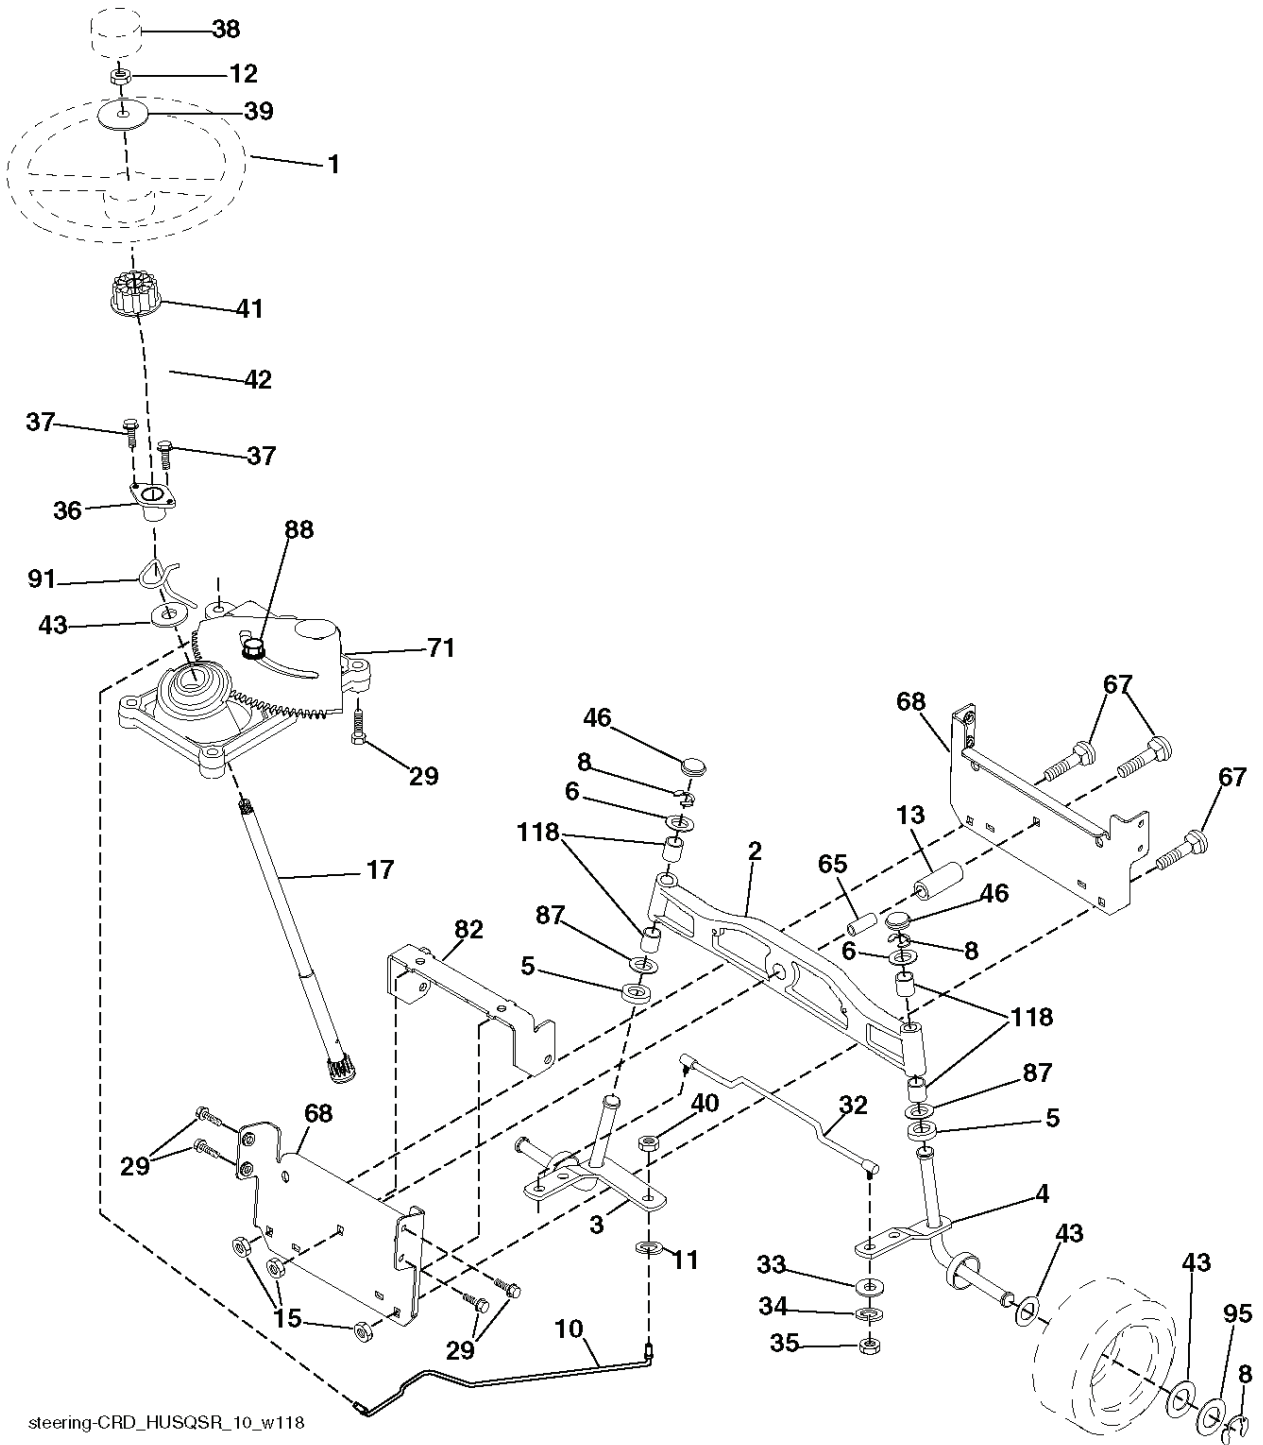

REF.	PART NO.	DESCRIPTION	REMARK	QTY.	KIT
324	532432401	PLATE		1	
---	532431883	BUMPER		1	

REF.	PART NO.	DESCRIPTION	REMARK	QTY.	KIT
1	532400389	LABEL		1	
3	532429196	DECAL		1	
4	532408798	DECAL		1	
6	532180432	DECAL		1	
7	532409679	DECAL		1	
8	532196841	DECAL		1	
10	532145005	DECAL		1	
11	532182166	DECAL		1	
12	532159737	DECAL		1	
14	532159736	DECAL		1	
15	532401146	DECAL		1	
17	532140837	DECAL		1	
20	532166960	DECAL		1	
21	532166286	DECAL		1	
--	532180435	DECAL		1	
--	532138311	DECAL		1	
--	532181917	PROTEGE*RPL.PAR 532179769418		1	
--	532181916	PROTEGE*RPL.PAR 532179768418		1	

POSITION	CIRCUIT
OFF	C + G, B + H
ON	C + F, B + E, A + D

seat_it.knob_7(CRD)

REF.	PART NO.	DESCRIPTION	REMARK	QTY.	KIT
1	532188715	SIEGE CONDUCTEUR		1	
2	532140551	BRACKET		1	
3	871110616	SCREW		1	
4	819131610	WASHER		1	
5	532145006	CLIP		1	
6	873800600	NUT		1	
7	532124181	SPRING		1	
8	817000616	SCREW		1	
9	819131614	WASHER		1	
10	532195530	BERCEAU DE SIEGE CONDUCTEUR		1	
11	532166369	WING NUT		1	
12	532174648	BRACKET		1	
13	532121248	BUSHING		1	
14	872050412	BOLT		1	
15	532121249	SPACER		1	
16	532123740	SPRING		1	
17	532123976	LOCKNUT		1	
21	532171852	BOLT		1	
22	873800500	LOCK NUT		1	
24	819171912	WASHER		1	
25	532127018	BOLT		1	