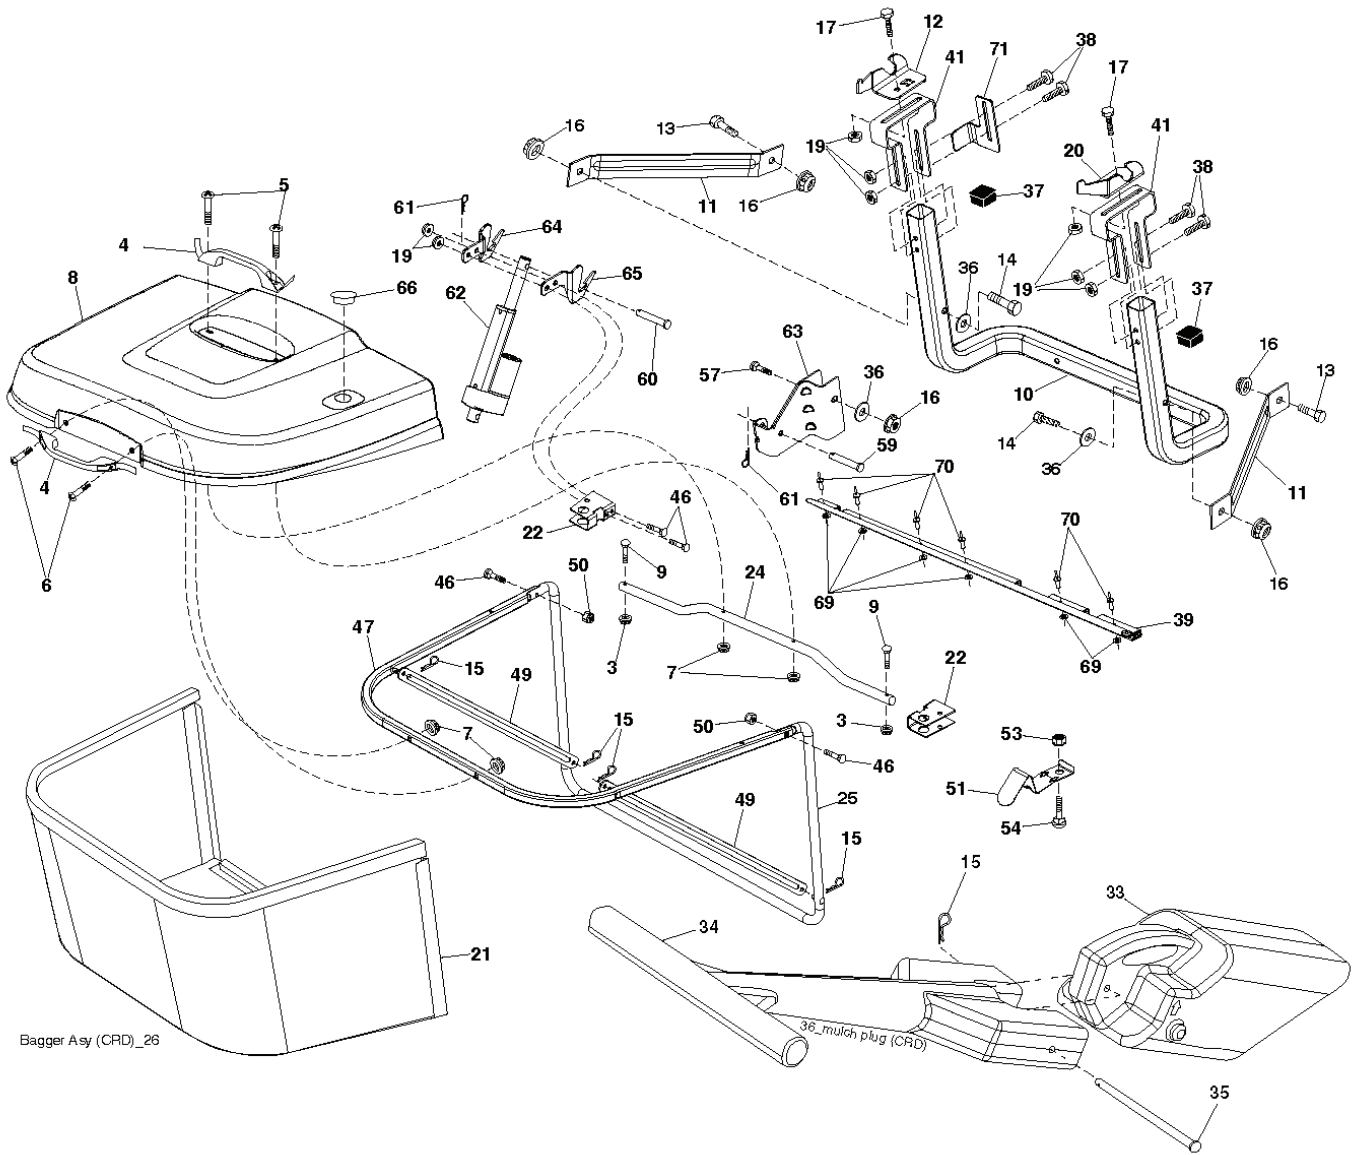

CTH220 TWIN, 96061026500, 2010-01

SPARE PARTS LIST

Bagger Asy (CRD)_26

REF.	PART NO.	DESCRIPTION	REMARK	QTY.	KIT
3	532123976	LOCKNUT		1	
4	532169916	HANDLE		1	
5	874981024	SCREW		1	
6	874981032	SCREW		1	
7	873401000	NUT		1	
8	532181095	COVER		1	
9	872140418	BOLT		1	
10	532181282	TUBE		1	
11	532165719	ROD		1	
12	532188848	BRACKET		1	
13	874760612	BOLT		1	
14	874520636	BOLT		1	
15	532124670	RETAINER RING		1	
16	873900600	NUT		1	
17	872140506	BOLT		1	
19	873900500	NUT		1	
20	532188847	BRACKET		1	
21	532406180	COLLECTION BAG		1	
22	532428236	BRACKET		1	
24	532165783	FRAME		1	
25	532193705	PIPE		1	
33	532428683	MULCH PLUG		1	
34	532165570	HANDLE		1	
35	532165572	PIN RETAINING SCREW		1	
36	819132012	WASHER		1	
37	532175401	PLUG		1	
38	872010520	BOLT		1	
39	532416257	SEALING		1	
41	532169683	BRACKET		1	
46	872110510	BOLT		1	
47	532193704	PIPE		1	
49	532193305	ROD		1	
50	873800500	LOCK NUT		1	
51	532199903	LATCH		1	
53	873510400	NUT		1	
54	872140406	BOLT		1	
57	872140622	BOLT		1	
59	532430422	PEN		1	
60	532004929	PIN RETAINING SCREW		1	
61	532124788	RETAINER RING		1	
62	532428239	ACTUATOR		1	
63	532428238	BRACKET		1	
64	532429664	BRACKET		1	
65	532429665	BRACKET		1	
66	532430424	PLUG		1	
69	532435611	WASHER		1	
70	532435603	RIVET		1	
71	532438313	ACTUATOR		1	

REF.	PART NO.	DESCRIPTION	REMARK	QTY.	KIT
324	532432401	PLATE		1	
---	532431883	BUMPER		1	

REF.	PART NO.	DESCRIPTION	REMARK	QTY.	KIT
1	532400389	LABEL		1	
3	532429196	DECAL		1	
4	532408798	DECAL		1	
6	532180432	DECAL		1	
7	532409679	DECAL		1	
8	532196841	DECAL		1	
10	532145005	DECAL		1	
11	532182166	DECAL		1	
12	532159737	DECAL		1	
14	532159736	DECAL		1	
15	532401146	DECAL		1	
17	532140837	DECAL		1	
20	532166960	DECAL		1	
21	532166286	DECAL		1	
--	532180435	DECAL		1	
--	532138311	DECAL		1	
--	532181917	PROTEGE*RPL.PAR 532179769418		1	
--	532181916	PROTEGE*RPL.PAR 532179768418		1	