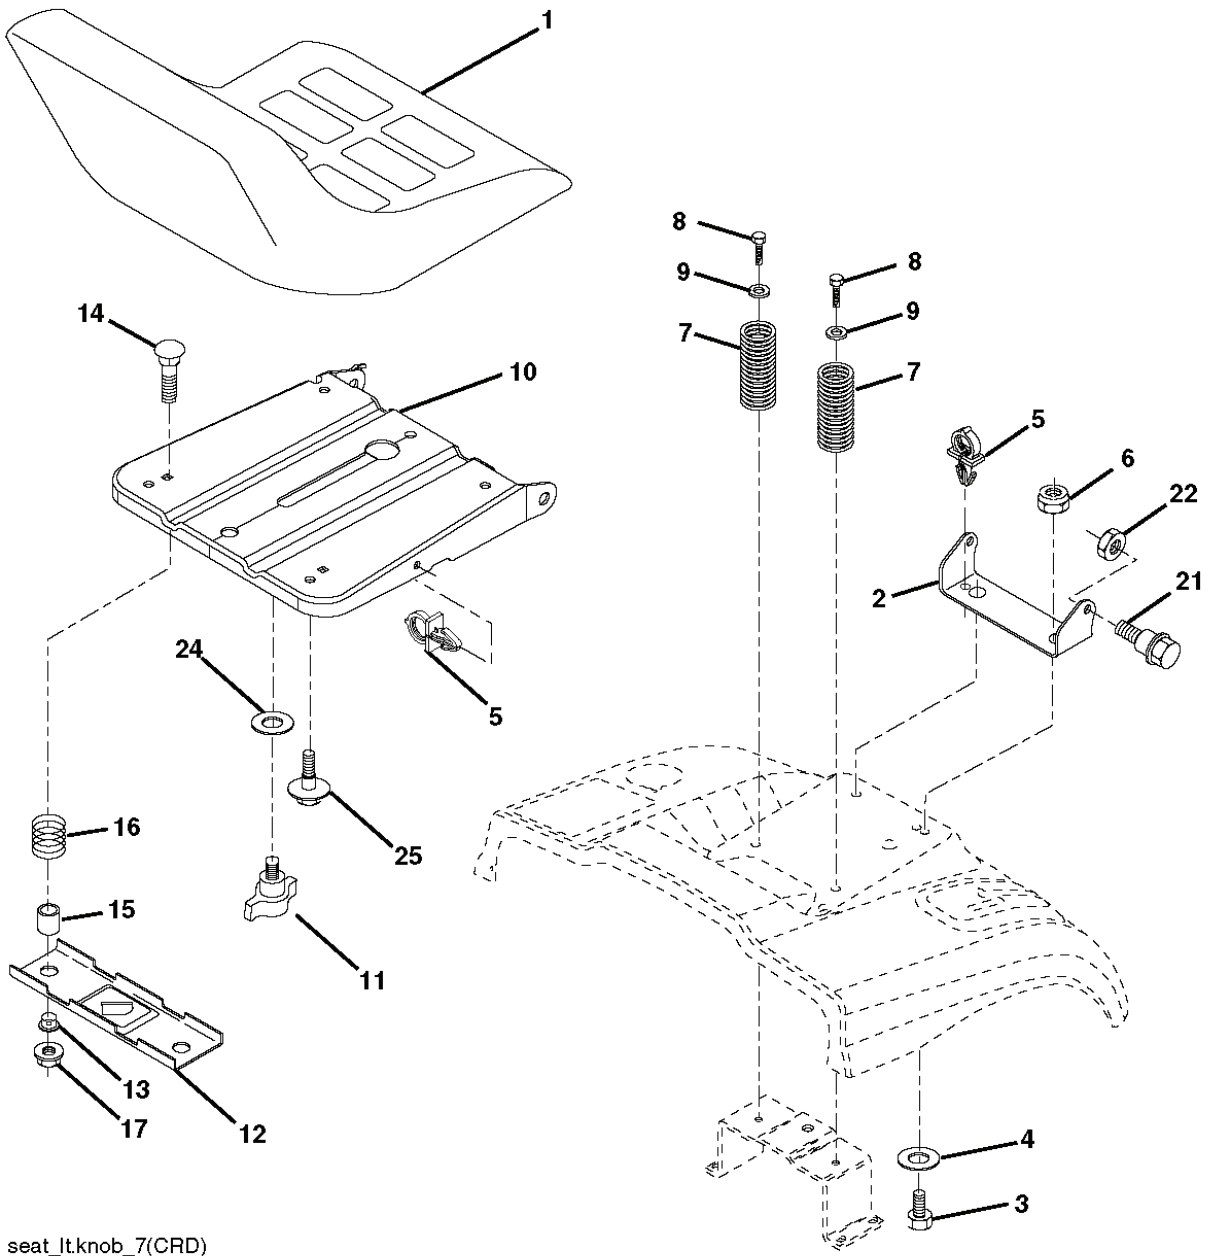

seat_it.knob_7(CRD)

REF.	PART NO.	DESCRIPTION	REMARK	QTY.	KIT
1	532188715	SIEGE CONDUCTEUR		1	
2	532140551	BRACKET		1	
3	871110616	SCREW		1	
4	819131610	WASHER		1	
5	532145006	CLIP		1	
6	873800600	NUT		1	
7	532124181	SPRING		1	
8	817000616	SCREW		1	
9	819131614	WASHER		1	
10	532195530	BERCEAU DE SIEGE CONDUCTEUR		1	
11	532166369	WING NUT		1	
12	532174648	BRACKET		1	
13	532121248	BUSHING		1	
14	872050412	BOLT		1	
15	532121249	SPACER		1	
16	532123740	SPRING		1	
17	532123976	LOCKNUT		1	
21	532171852	BOLT		1	
22	873800500	LOCK NUT		1	
24	819171912	WASHER		1	
25	532127018	BOLT		1