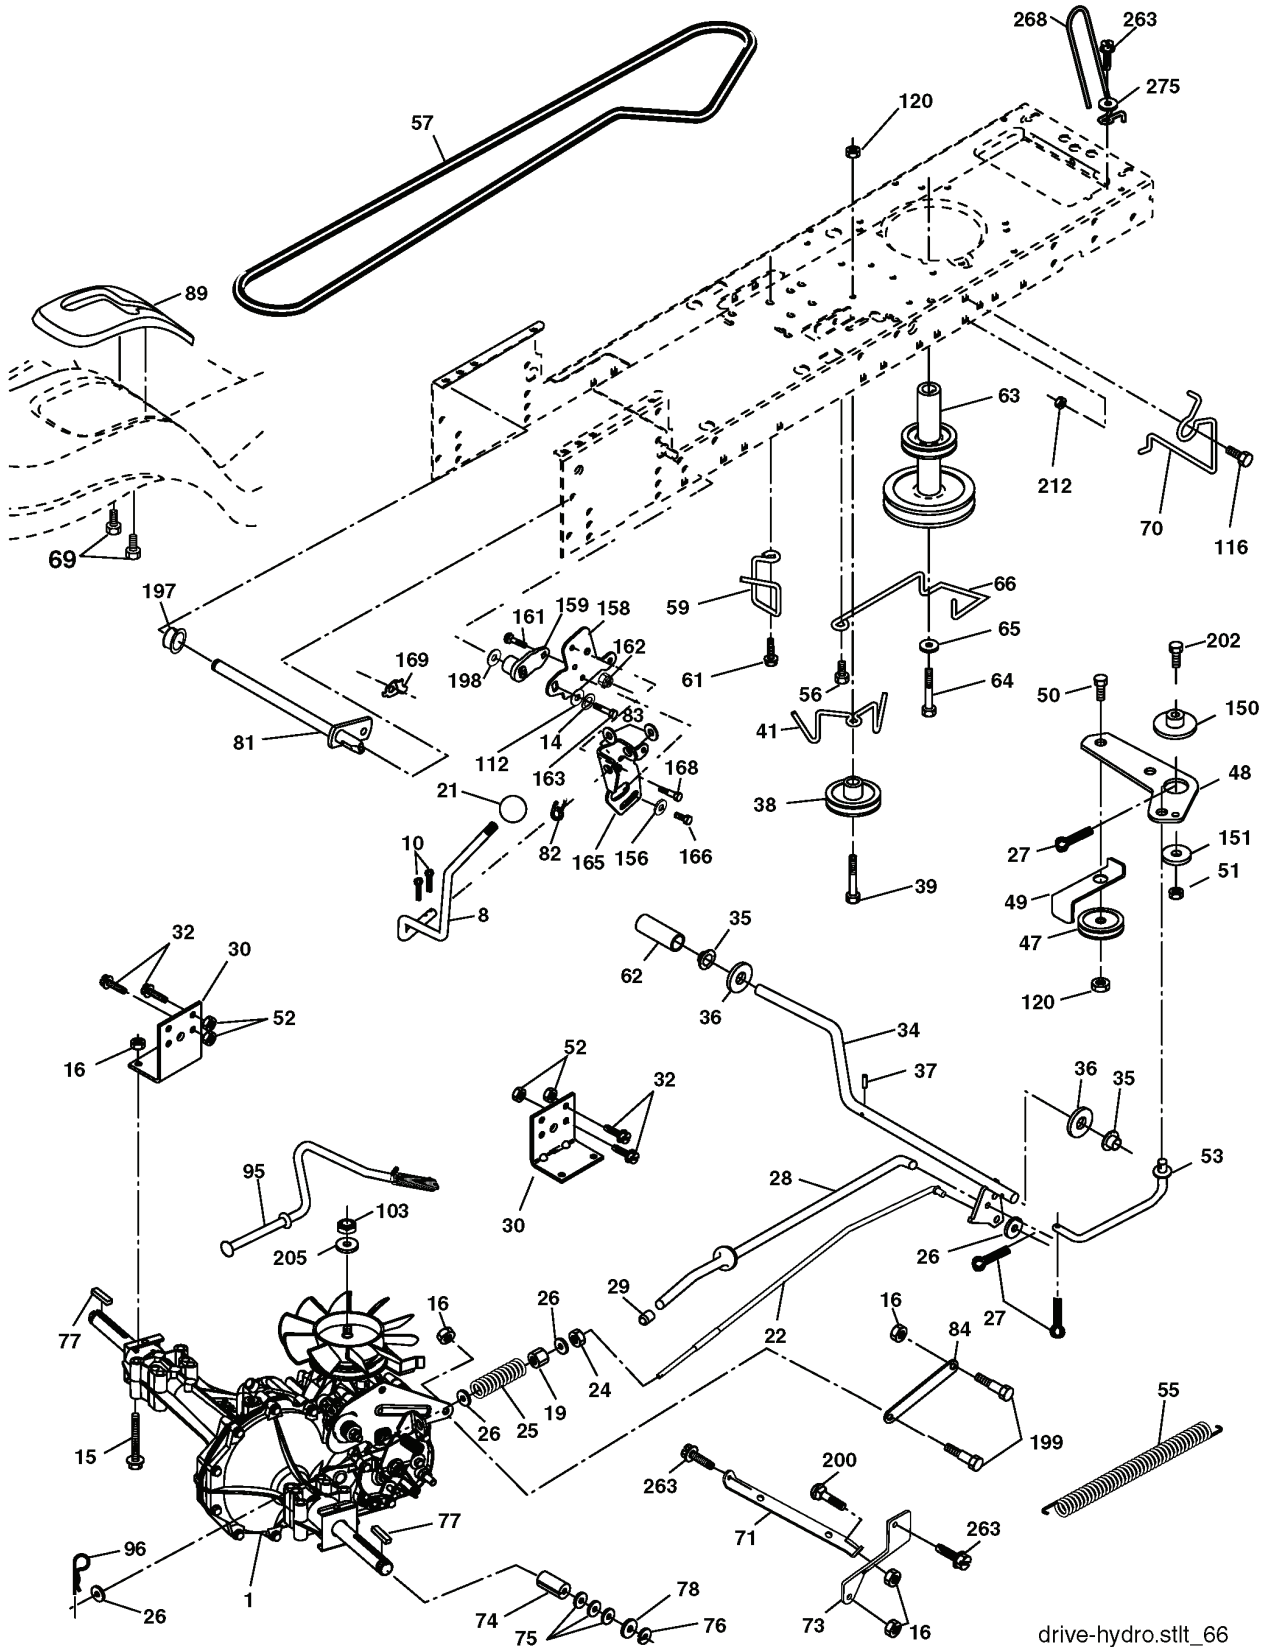

# REPAIR PARTS

TRACTOR - MODEL NO. LTH151 (96011000200), PRODUCT NO. 954 17 02-41  
DRIVE

REF.	PART NO.	DESCRIPTION	REMARK	QTY.	KIT
8	532192502	ROD SHIFT		1	
10	876020416	SPLIT PIN		1	
14	810040400	WASHER		1	
15	874490544	SCREW		1	
16	873800500	LOCK NUT		1	
19	873800600	NUT		1	
21	532121274	KNOB		1	
22	532169498	ROD		1	
24	873350600	NUT		1	
25	532106888	SPRING		1	
26	819131316	WASHER		1	
27	876020412	SPLIT PIN		1	
28	532175765	SHAFT		1	
29	532071673	COVER		1	
30	532174973	BRACKET		1	
32	874760512	BOLT		1	
34	532175578	SHAFT		1	
35	532120183	BEARING		1	
36	819211616	WASHER		1	
37	532124963	PIN RETAINING SCREW		1	
38	532179114	PULLEY		1	
39	872110622	BOLT		1	
41	532175556	BELT GUIDE		1	
47	532127783	PULLEY		1	
48	532154407	GUIDE		1	
49	532123205	BELT GUIDE		1	
50	872110612	BOLT		1	
51	873680600	NUT		1	
52	873680500	NUT		1	
53	532105710	LINK		1	
55	532105709	SPRING		1	
56	817060620	SCREW		1	
57	532140294	BELT		1	
59	532169691	BELT GUIDE		1	
61	817120614	SCREW		1	
62	532124872	PEDAL RUBBER		1	
63	532180219	PULLEY		1	
64	532173937	BOLT		1	
65	810040700	WASHER		1	
66	532154778	TENSIONER		1	
69	532142432	SCREW		1	
70	532180218	BELT GUIDE		1	
71	532169183	ROD		1	
73	532169182	BRACKET		1	
74	532137057	SPACER		1	
75	532121749	WASHER		1	
76	812000001	RETAINER RING		1	
77	532123583	KEY		1	
78	532121748	WASHER		1	
81	532165596	SHAFT		1	
82	532165711	SPRING		1	
83	819171216	WASHER		1	
84	532169843	LINK		1	
89	532191816	BRACKET		1	
95	532170201	CONTROL		1	
96	532124788	RETAINER RING		1	
103	873940800	NUT		1	
112	819091210	WASHER		1	
116	872140608	BOLT		1	
120	873900600	NUT		1	
150	532175456	SPACER		1	
151	819133210	WASHER		1	
156	532166002	WASHER		1	
158	532165589	BRACKET		1	
159	532183900	LEVER		1	
161	872140406	BOLT		1	
162	873680400	NUT		1	
163	874780416	BOLT		1	
165	532165623	BRACKET		1	
166	817490510	SCREW		1	
168	532165492	BOLT		1	
169	532165580	RETAINER		1	
197	532169613	SLEEVE		1	
198	532169593	WASHER		1	
199	532169612	SCREW		1	
200	872140508	BOLT		1	
202	872110614	BOLT		1	
205	819171616	WASHER		1	