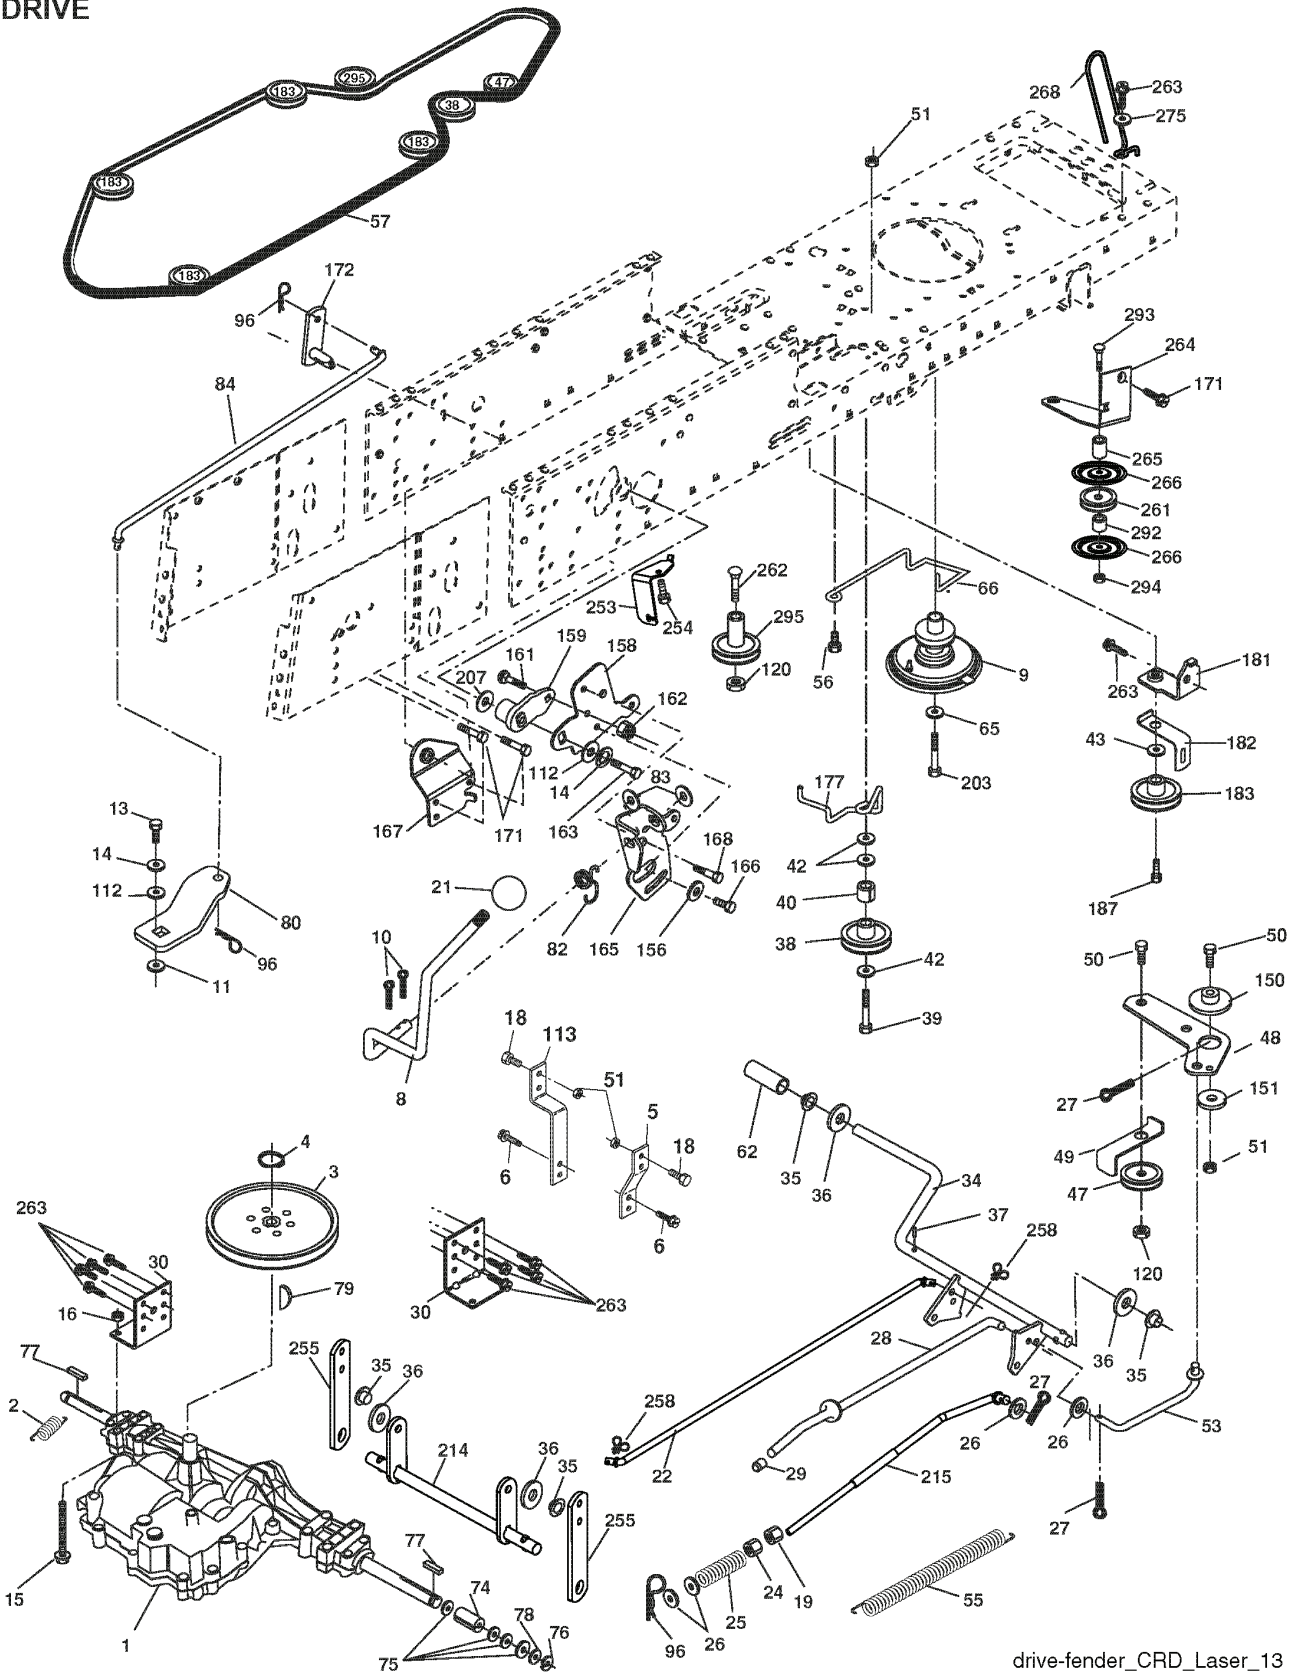

REPAIR PARTS

TRACTOR- -MODEL NO. CT151 (96061006400) PRODUCT NO. 960 61 00-64
DRIVE

REF.	PART NO.	DESCRIPTION	REMARK	QTY.	KIT
2	532146682	SPRING		1	
3	532165999	PULLEY		1	
4	812000028	CLIP		1	
5	532121520	BRACKET		1	
6	817060512	SCREW		1	
8	532192706	LEVER		1	
9	532198144	CLUTCH		1	
10	876020416	SPLIT PIN		1	
11	532105701	WASHER		1	
13	874550412	BOLT		1	
14	810040400	WASHER		1	
15	874490544	SCREW		1	
16	873800500	LOCK NUT		1	
18	874780616	BOLT		1	
19	873800600	NUT		1	
21	532121274	KNOB		1	
22	532175607	ROD		1	
24	873350600	NUT		1	
25	532106888	SPRING		1	
26	819131316	WASHER		1	
27	876020412	SPLIT PIN		1	
28	532175765	SHAFT		1	
29	532071673	COVER		1	
30	532174973	BRACKET		1	
34	532175578	SHAFT		1	
35	532120183	BEARING		1	
36	819211616	WASHER		1	
37	532124963	PIN RETAINING SCREW		1	
38	532165936	PULLEY		1	
39	874760644	BOLT		1	
40	532124965	SPACER		1	
42	819131312	WASHER		1	
43	819111012	WASHER		1	
47	532127783	PULLEY		1	
48	532154407	GUIDE		1	
49	532123205	BELT GUIDE		1	
50	872110612	BOLT		1	
51	873680600	NUT		1	
53	532199652	TIGE DE TENSION POULIE		1	
55	532105709	SPRING		1	
56	817060620	SCREW		1	
57	532165631	BELT		1	
62	532123533	PEDAL RUBBER		1	
65	810040700	WASHER		1	
66	532154778	TENSIONER		1	
74	532137057	SPACER		1	
75	532121749	WASHER		1	
76	812000001	RETAINER RING		1	
77	532123583	KEY		1	
78	532121748	WASHER		1	
79	532125096	WOODRUFF KEY		1	
80	532145090	LEVER		1	
82	532165711	SPRING		1	
83	819171216	WASHER		1	
84	532165621	LINK		1	
96	532124788	RETAINER RING		1	
112	819091210	WASHER		1	
120	873900600	NUT		1	
150	532165850	BUSHING		1	
151	819133210	WASHER		1	
156	532166002	WASHER		1	
158	532165589	BRACKET		1	
159	532183900	LEVER		1	
161	872140406	BOLT		1	
162	873680400	NUT		1	
163	874780416	BOLT		1	
165	532165623	BRACKET		1	
166	817490510	SCREW		1	
167	532165588	BRACKET		1	
168	532165492	BOLT		1	
171	817490608	SCREW		1	
172	532165635	SHAFT		1	
177	532165932	HOLDER		1	
181	532180211	BRACKET		1	
182	532182682	BELT GUIDE		1	
183	532199532	PULLEY		1	
187	817580520	BOLT		1	
203	871170780	BOLT		1