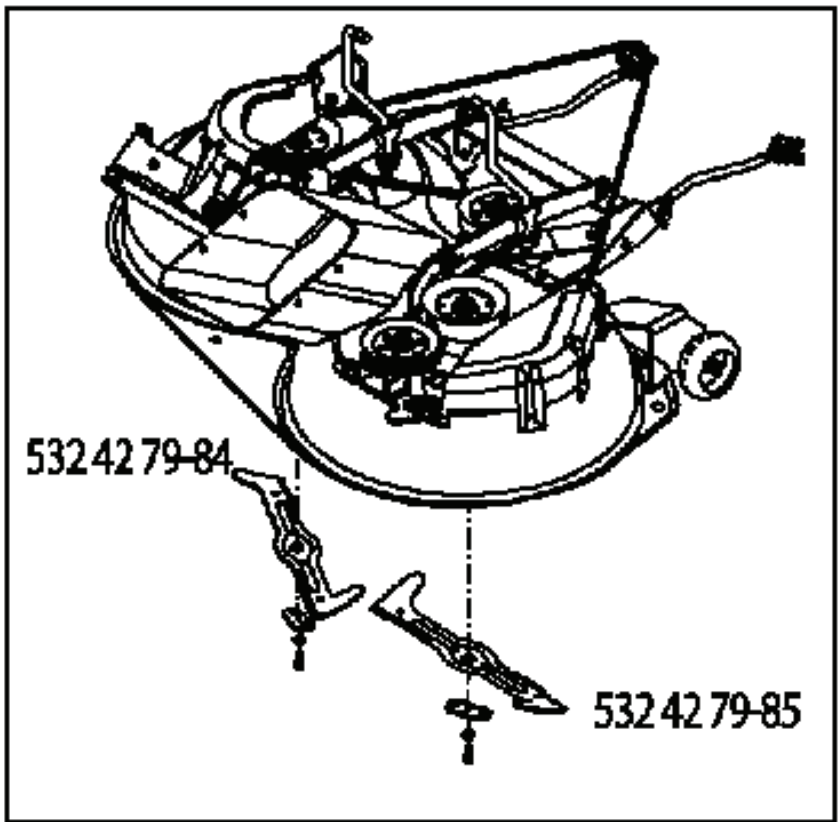

REF.	PART NO.	DESCRIPTION	REMARK	QTY.	KIT
1	532159460	WIRE		1	
2	532159471	LEVER		1	
3	532105767	PIN RETAINING SCREW		1	
4	812000002	RETAINER RING		1	
5	819211621	WASHER		1	
6	532120183	BEARING		1	
7	532125631	HANDLE		1	
8	532124526	KNOB		1	
11	532165829	ROD		1	
12	532165831	ROD		1	
13	532124670	RETAINER RING		1	
15	532173288	LINK		1	
16	873350800	NUT		1	
17	532175689	BRACKET		1	
18	873800800	NUT		1	
19	532139868	LEVER		1	
20	532194209	SPRING		1	
23	532110807	NUT		1	
24	819131016	WASHER		1	
25	532124874	SPRING		1	
26	532169484	PIN		1	
27	532126971	LEVER		1	
28	873350600	NUT		1	
29	532138057	KNOB		1	
30	532150233	TRUNNION		1	
31	532169865	BEARING		1	
32	873540600	NUT		1	
36	532155097	INDICATOR		1	
37	532123935	PLUG		1	
38	817060516	SCREW		1	
40	819112410	WASHER		1	
41	532123934	INDICATOR		1	
49	532145212	NUT		1	
50	532110452	NUT		1