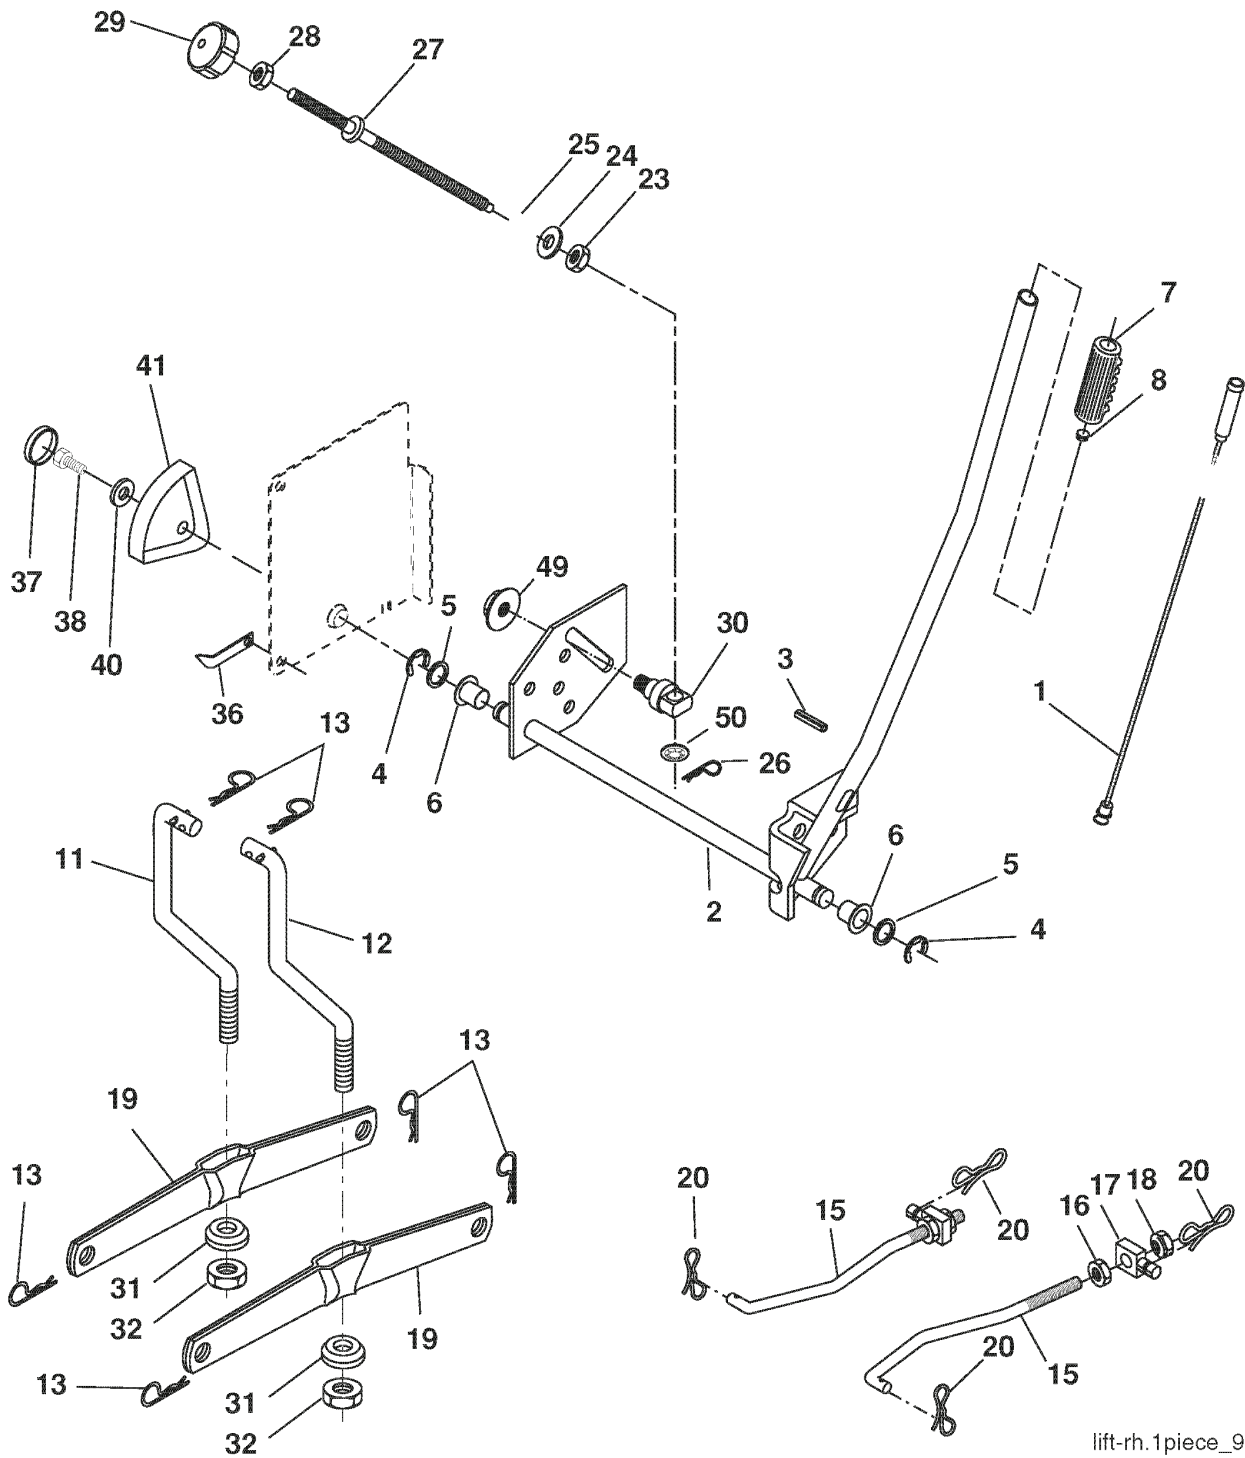

REPAIR PARTS

TRACTOR- -MODEL NO. CT151 (96061006400) PRODUCT NO. 960 61 00-64
MOWER LIFT

lift-rh.1piece_9

REF.	PART NO.	DESCRIPTION	REMARK	QTY.	KIT
1	532159460	WIRE		1	
2	532159471	LEVER		1	
3	532105767	PIN RETAINING SCREW		1	
4	812000002	RETAINER RING		1	
5	819211621	WASHER		1	
6	532120183	BEARING		1	
7	532125631	HANDLE		1	
8	532124526	KNOB		1	
11	532165829	ROD		1	
12	532165831	ROD		1	
13	532124670	RETAINER RING		1	
15	532173288	LINK		1	
16	873350800	NUT		1	
17	532175689	BRACKET		1	
18	873800800	NUT		1	
19	532139868	LEVER		1	
20	532194209	SPRING		1	
23	532110807	NUT		1	
24	819131016	WASHER		1	
25	532124874	SPRING		1	
26	532169484	PIN		1	
27	532126971	LEVER		1	
28	873350600	NUT		1	
29	532138057	KNOB		1	
30	532150233	TRUNNION		1	
31	532169865	BEARING		1	
32	873540600	NUT		1	
36	532155097	INDICATOR		1	
37	532123935	PLUG		1	
38	817060516	SCREW		1	
40	819112410	WASHER		1	
41	532123934	INDICATOR		1	
49	532145212	NUT		1	
50	532110452	NUT		1