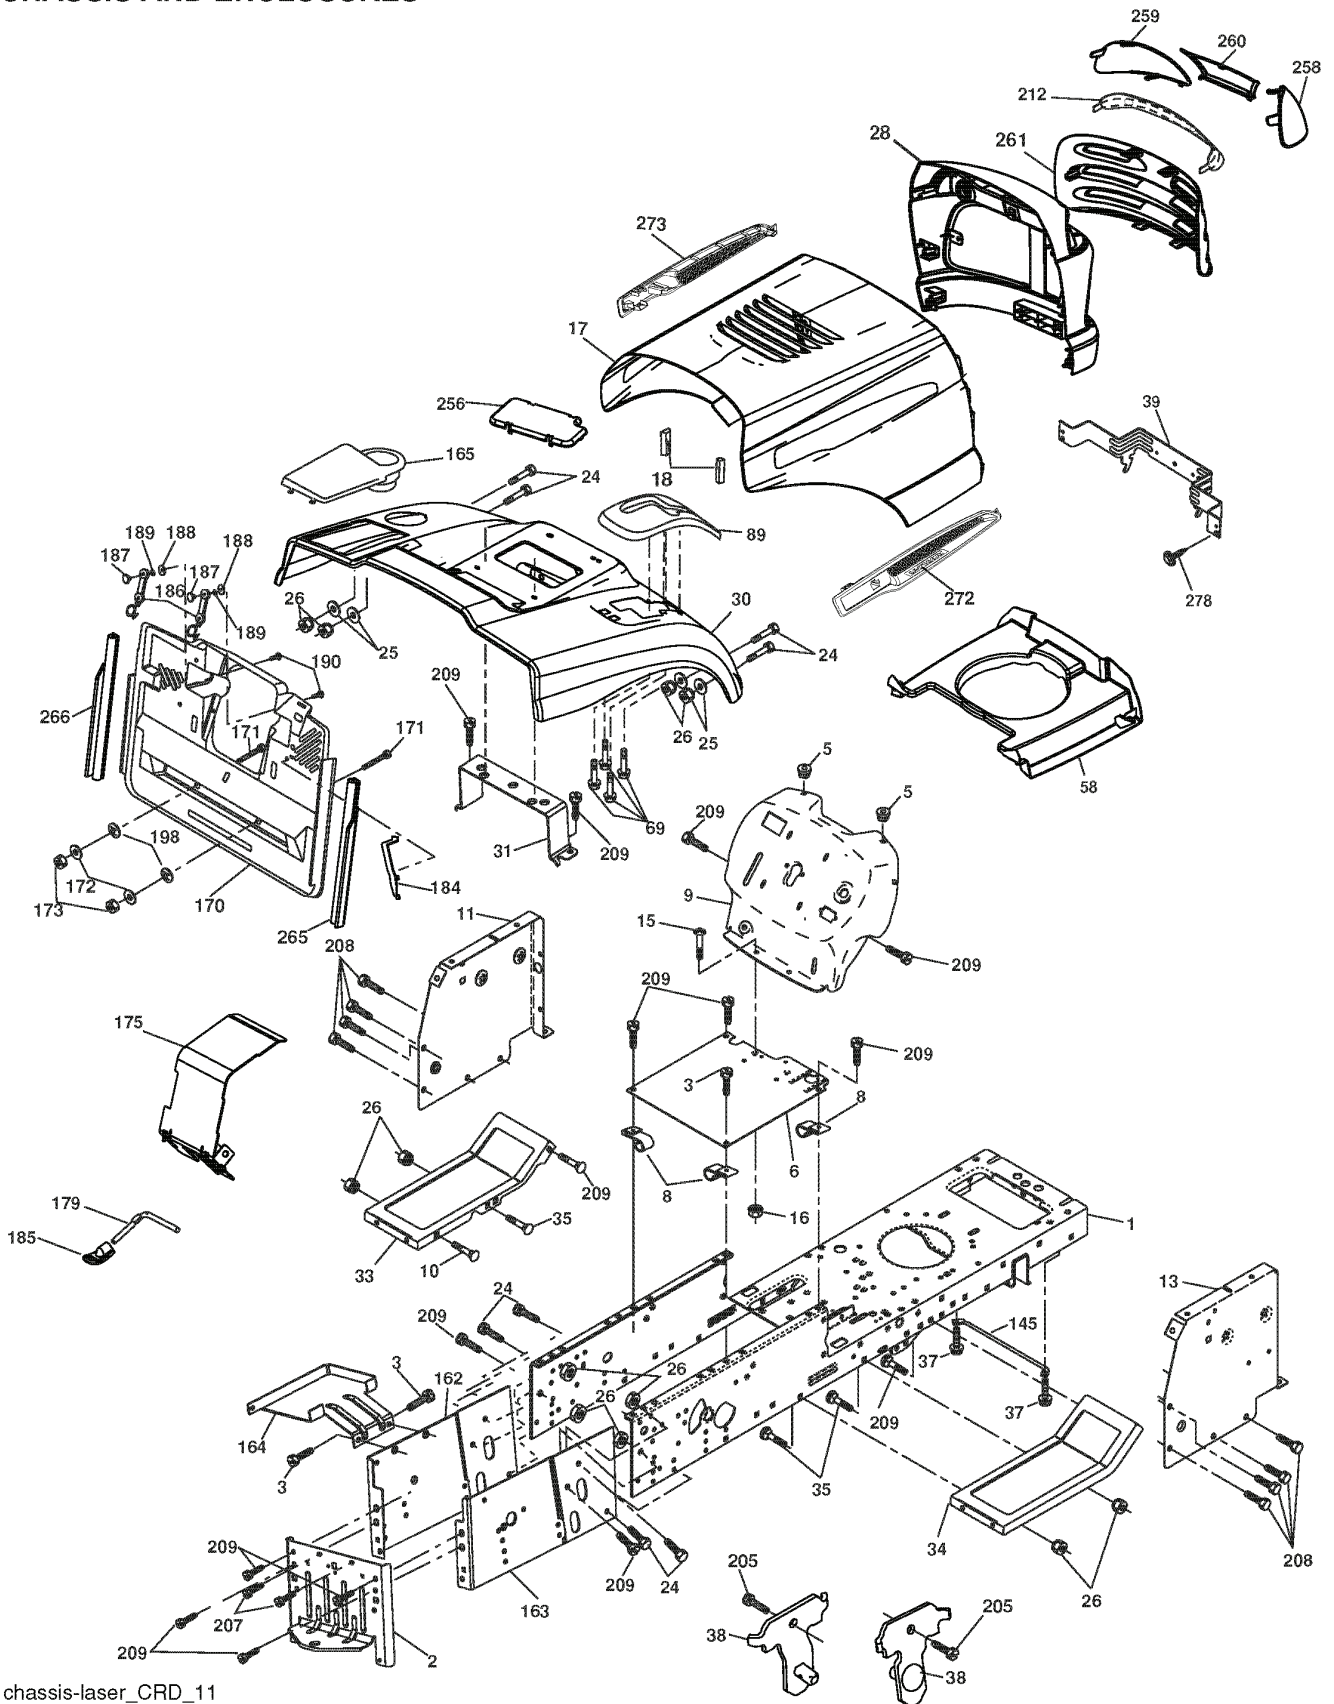

REPAIR PARTS

TRACTOR- -MODEL NO. CT151 (96061006400) PRODUCT NO. 960 61 00-64
CHASSIS AND ENCLOSURES

REF.	PART NO.	DESCRIPTION	REMARK	QTY.	KIT
1	532174620	CHASSIS		1	
2	532180384	DRAWBAR		1	
3	817060612	SCREW		1	
5	532155272	DAMPER		1	
6	532184419	PLATE		1	
8	532126471	CLIP		1	
9	532194289	TABLEAU*RPL.PAR 532193518014		1	
10	872140608	BOLT		1	
11	532174996	DASHBOARD		1	
13	532172106	DASH		1	
15	874180512	SCREW		1	
16	873510500	NUT		1	
17	532188893	HOOD		1	
18	532184921	BUMPER		1	
24	874780616	BOLT		1	
25	819131312	WASHER		1	
26	873800600	NUT		1	
28	532183538	GRILL		1	
30	532197376	GUARD		1	
31	532165156	BRACKET		1	
33	532181057	FOOTREST		1	
34	532181058	FOOTREST		1	
35	872110606	BOLT		1	
37	817490508	SCREW		1	
38	532181748	BRACKET		1	
39	532174714	BRACKET PIVOT LASER LT		1	
58	532187154	DUCT		1	
69	532142432	SCREW		1	
89	532197407	CONSOLE		1	
145	532156524	SHAFT		1	
162	532180382	BRACKET		1	
163	532180383	BRACKET		1	
164	532165605	SUPPORT		1	
165	532181100	COVER		1	
170	532199488	COVER		1	
171	872140620	BOLT		1	
172	819132016	WASHER		1	
173	873510600	NUT		1	
175	532188203	DOOR TRAP		1	
179	532188202	ROD PIVOT FBI		1	
184	532174662	BRACKET		1	
185	532181101	KNOB		1	
186	532160793	LATCH		1	
187	532125004	NUT		1	
188	819061216	WASHER		1	
189	810071000	WASHER		1	
190	871081010	SCREW		1	
198	532168937	WASHER		1	
205	817490608	SCREW		1	
207	817670508	SCREW		1	
208	817670608	SCREW		1	
209	817000612	SCREW		1	
212	532183548	INSERT		1	
256	532181361	COVER		1	
258	532185214	LENS		1	
259	532185213	LENS		1	
260	532185216	INSERT		1	
261	532185212	INSERT		1	
265	532185704	SEALING		1	
266	532185703	SEALING		1	
272	532188896	VENT HOOD RH		1	
273	532188895	VENT HOOD LH		1	
278	532191611	SCREW		1	
-	532187801	PLUG		1