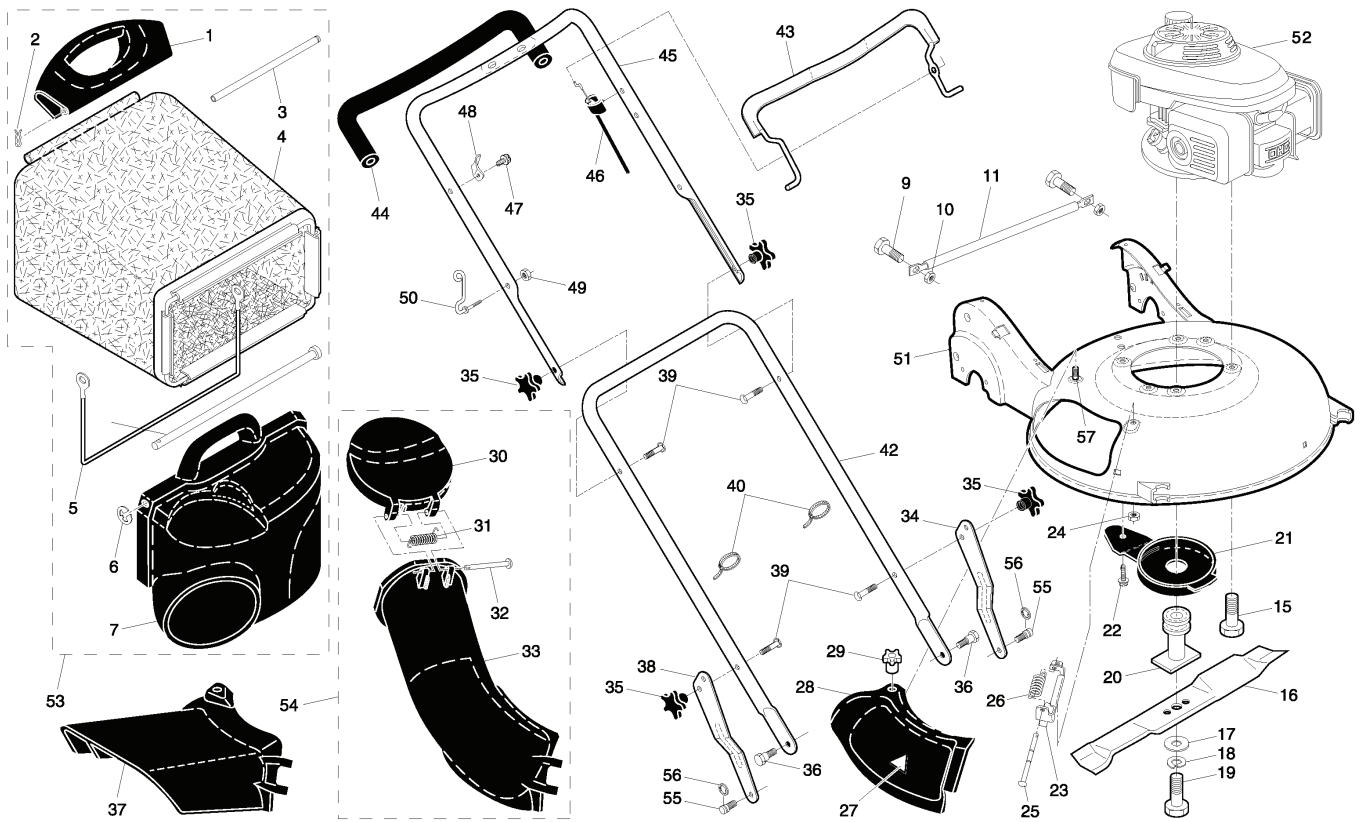

R152SVSW, 96141006401, 2008-07

SPARE PARTS LIST

ROTARY LAWN MOWER - - MODEL NUMBER **R152SVSW** (96141006401) PRODUCT NUMBER 961 41 00-64

REF.	PART NO.	DESCRIPTION	REMARK	QTY.	KIT
1	532190582	HANDLE		1	
2	532065322	CLAMP		1	
3	532183483	PIN		1	
4	532401898	BOX		1	
5	532188506	FRAME		1	
6	812000014	RETAINER RING		1	
7	532190581	BAG		1	
8	532183479	PIN		1	
9	872140405	BOLT		1	
10	873800400	NUT		1	
11	532190692	PIPE		1	
15	532150406	BOLT		1	
16	532199377	MOWER BLADE		1	
17	532851074	WASHER		1	
18	532850263	WASHER		1	
19	532191760	SCREW		1	
20	532186766	ADAPTER		1	
21	532190516	SHIELD		1	
22	817600406	SCREW		1	
23	532195997	BRACKET		1	
24	532191730	NUT		1	
25	532183445	PIN		1	
26	532183446	SPRING		1	
27	532182166	DECAL		1	
28	532190515	PLATE		1	
29	532183447	KNOB		1	
30	532190580	PLATE		1	
31	532183478	SPRING		1	
32	532183445	PIN		1	
33	532190578	PIPE		1	
34	532190619	BRACKET		1	
35	532185588	KNOB		1	
36	532194187	BOLT		1	
37	532185996	DEFLECTOR		1	
38	532190621	BRACKET		1	
39	532191574	SCREW		1	
40	532066426	HOOP		1	
42	532187096	HANDLE		1	
43	532186298	LEVER		1	
44	532182748	HANDLE		1	
45	532186296	HANDLE		1	
46	532197740	CABLE		1	
47	532750634	SCREW		1	
48	532125203	BRACKET		1	
49	532132004	NUT		1	
50	532188501	LEVER		1	
51	532400737	DECK SHELL		1	
53	532401896	BAG		1	
54	532189014	PIPE		1	
56	812000058	E-CLIP		1	
57	532194192	STUD		1	
-	532182134	DECALC."WARNING"		1	