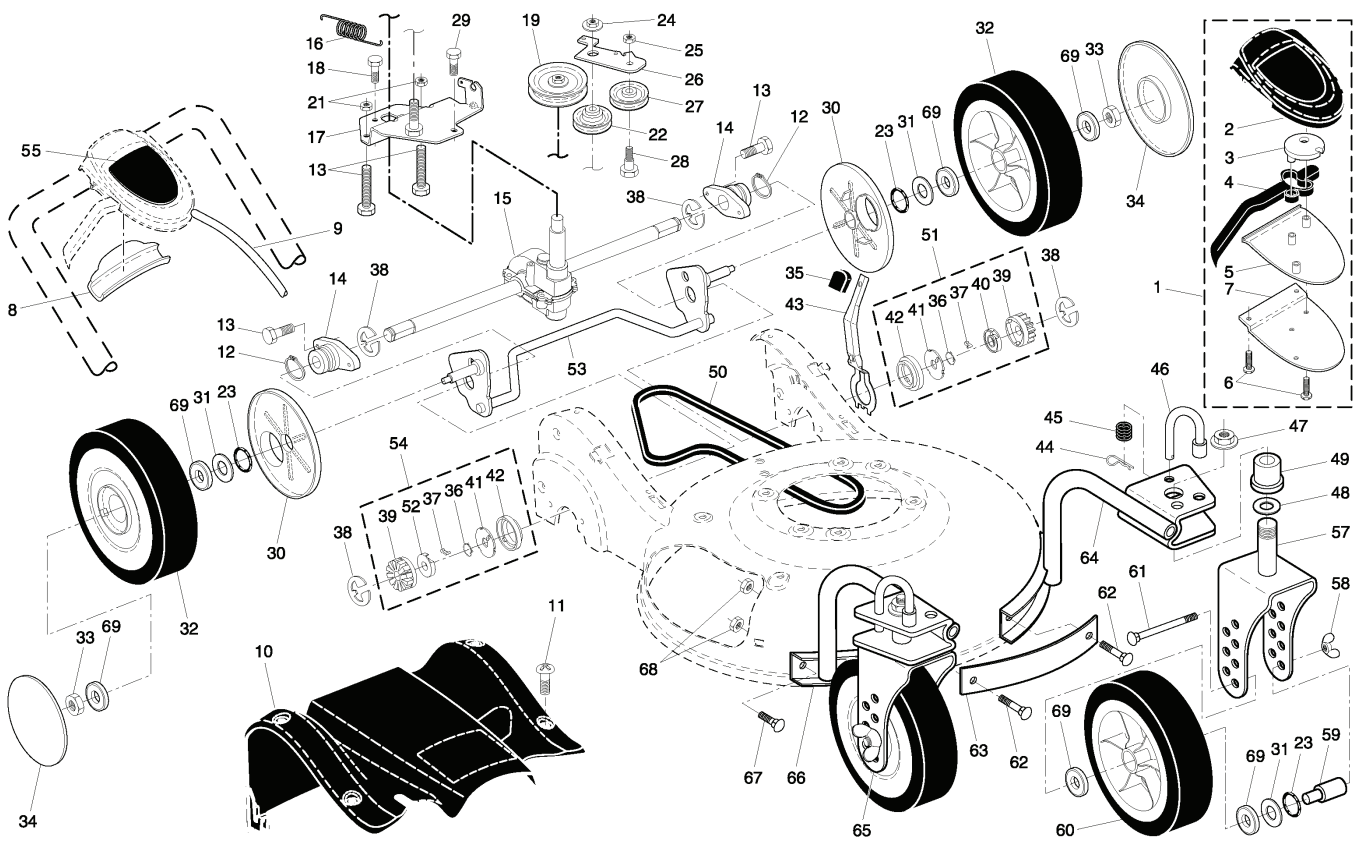

ROTARY LAWN MOWER - - MODEL NUMBER **R152SVSW** (96141006401) PRODUCT NUMBER 961 41 00-64

REF.	PART NO.	DESCRIPTION	REMARK	QTY.	KIT
1	532197012	CONTROL		1	
2	532195761	COVER		1	
3	532187353	DISC		1	
4	532190037	ARM		1	
5	532195762	COVER		1	
6	532181698	SCREW		1	
7	532187097	BRACKET		1	
8	532400723	BRACKET		1	
9	532197011	CABLE		1	
10	532190565	COVER		1	
11	532194188	SCREW		1	
12	812000012	RETAINER RING		1	
13	532194186	SCREW		1	
14	532187120	BEARING		1	
15	532188294	GEARBOX		1	
16	532194124	SPRING		1	
17	532196822	BRACKET		1	
18	532163409	SCREW		1	
19	532194128	PULLEY		1	
21	532132004	NUT		1	
22	532193791	PULLEY		1	
23	532188152	O-RING		1	
24	532145212	NUT		1	
25	873930500	NUT		1	
26	532196542	LEVER		1	
27	532166043	PULLEY		1	
28	532160829	BOLT		1	
29	817060410	SCREW		1	
30	532183457	SHIELD		1	
31	532088348	WASHER		1	
32	532192619	WHEEL		1	
33	532083923	NUT		1	
34	532183695	HUB CAP		1	
35	532185994	KNOB		1	
36	532188291	SPRING		1	
37	532175098	PAWL		1	
38	812000058	E-CLIP		1	
39	532175103	GEAR		1	
40	532175105	SPACER		1	
41	532175104	DISC		1	
42	532184172	SEALING		1	
43	532190520	LEVER		1	
44	532065322	CLAMP		1	
45	532185051	SPRING		1	
46	532185054	ROD		1	
47	532187247	NUT		1	
48	532188906	VALVE DE VIDANGE MOTEUR		1	
49	532195996	BUSHER		1	
50	532183688	BELT		1	
51	532188331	PINION		1	
52	532175102	SPACER		1	
53	532195995	SHAFT		1	
54	532188330	PINION		1	
55	532189378	DECAL		1	
57	532188684	BRACKET		1	
58	532187248	WING NUT		1	
59	532185111	SPACER		1	
60	532192231	WHEEL		1	
61	872270528	BOLT		1	
62	532187474	BOLT		1	
63	532188475	STRAP		1	
64	532188681	SUPPORT TUBE ASSY, LH		1	
65	532188682	BRACKET		1	
66	532188683	SUPPORT TUBE ASSY, RH		1	
67	532187555	BOLT		1	
68	532187263	NUT		1	
69	532751068	BEARING		1