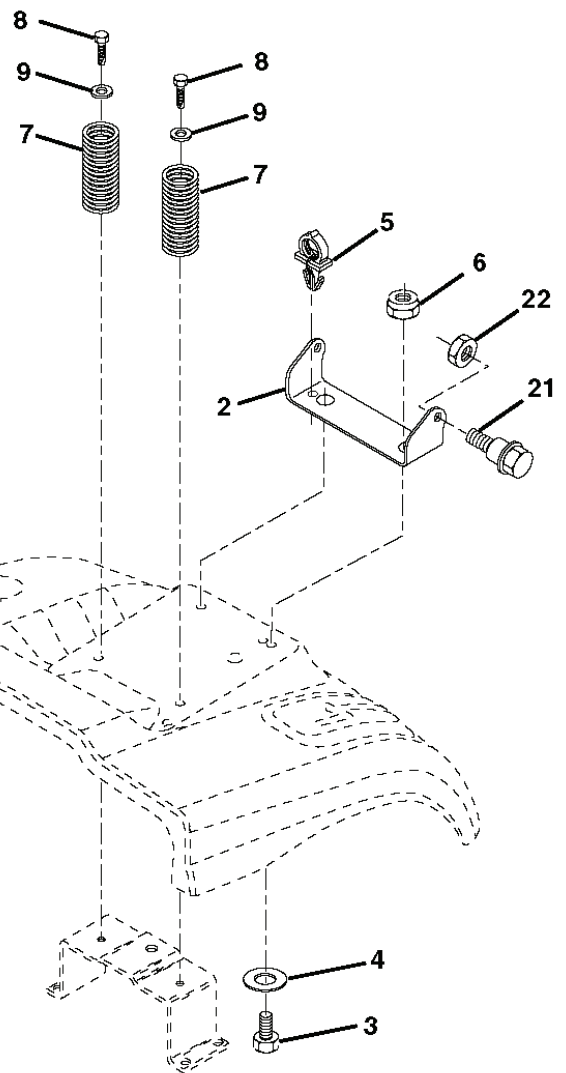

CTH191, 96061018903, 2008-11

SPARE PARTS LIST

seat_lt.knob_7(CRD)

REF.	PART NO.	DESCRIPTION	REMARK	QTY.	KIT
1	532188715	SIEGE CONDUCTEUR		1	
2	532140551	BRACKET		1	
3	871110616	SCREW		1	
4	819131610	WASHER		1	
5	532145006	CLIP		1	
6	873800600	NUT		1	
7	532124181	SPRING		1	
8	817000616	SCREW		1	
9	819131614	WASHER		1	
10	532195530	BERCEAU DE SIEGE CONDUCTEUR		1	
11	532166369	WING NUT		1	
12	532174648	BRACKET		1	
13	532121248	BUSHING		1	
14	872050412	BOLT		1	
15	532121249	SPACER		1	
16	532123740	SPRING		1	
17	532123976	LOCKNUT		1	
21	532171852	BOLT		1	
22	873800500	LOCK NUT		1	
24	819171912	WASHER		1	
25	532127018	BOLT		1	

Bagger Asy (CRD)_14_r1

REF.	PART NO.	DESCRIPTION	REMARK	QTY.	KIT
1	532165249	ROD		1	
3	532123976	LOCKNUT		1	
4	532169916	HANDLE		1	
5	874981024	SCREW		1	
6	874981032	SCREW		1	
7	873401000	NUT		1	
8	532181095	COVER		1	
9	872140418	BOLT		1	
10	532181282	TUBE		1	
11	532165719	ROD		1	
12	532188848	BRACKET		1	
13	874760612	BOLT		1	
14	874520636	BOLT		1	
15	532124670	RETAINER RING		1	
16	873900600	NUT		1	
17	872140506	BOLT		1	
19	873900500	NUT		1	
20	532188847	BRACKET		1	
21	532406180	COLLECTION BAG		1	
22	532165781	CLAMP		1	
24	532165783	FRAME		1	
25	532193705	PIPE		1	
28	532165787	HANDLE		1	
31	532169484	PIN		1	
32	532126875	RIVET		1	
33	532169380	PLUG		1	
34	532165570	HANDLE		1	
35	532165572	PIN RETAINING SCREW		1	
36	819132012	WASHER		1	
37	532175401	PLUG		1	
38	872010520	BOLT		1	
39	532416257	SEALING		1	
41	532169683	BRACKET		1	
43	532174083	PLUG		1	
46	872110510	BOLT		1	
47	532193704	PIPE		1	
49	532193305	ROD		1	
50	873800500	LOCK NUT		1	
51	532199903	LATCH		1	
53	873510400	NUT		1	
54	872140406	BOLT		1	