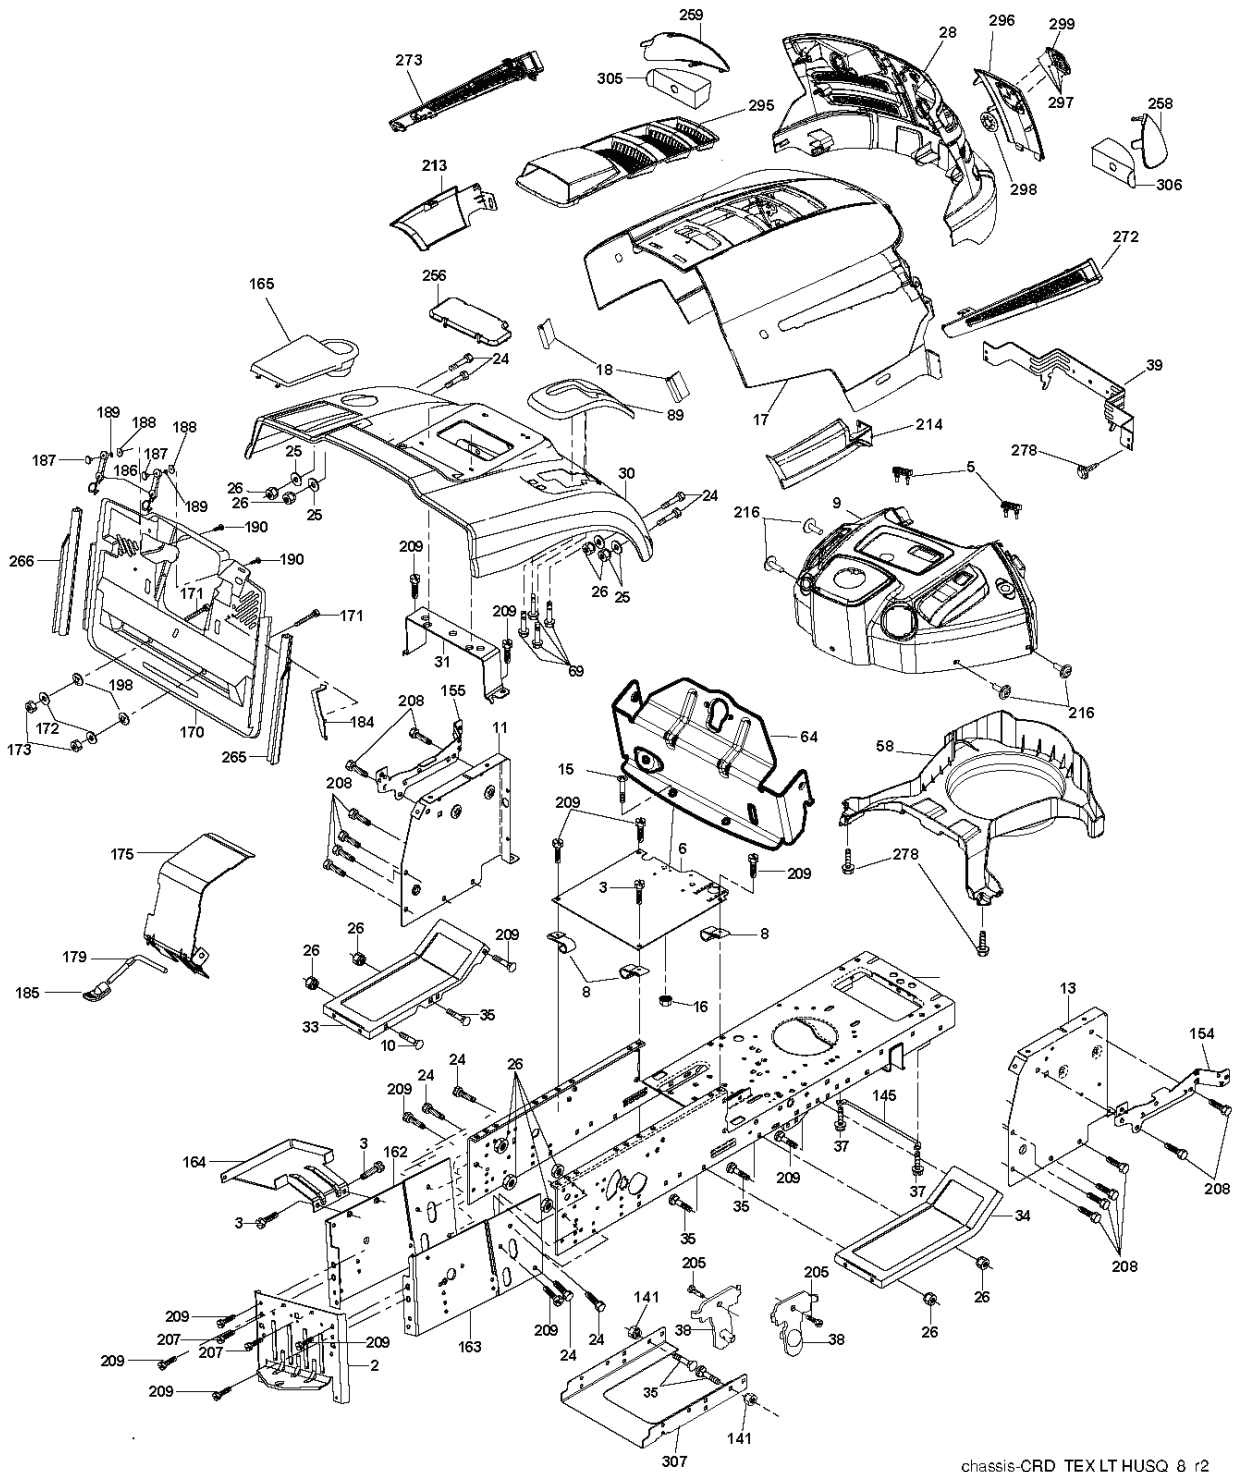

CTH191, 96061018903, 2008-11

SPARE PARTS LIST

seat_lt.knob_7(CRD)

REF.	PART NO.	DESCRIPTION	REMARK	QTY.	KIT
1	532188715	SIEGE CONDUCTEUR		1	
2	532140551	BRACKET		1	
3	871110616	SCREW		1	
4	819131610	WASHER		1	
5	532145006	CLIP		1	
6	873800600	NUT		1	
7	532124181	SPRING		1	
8	817000616	SCREW		1	
9	819131614	WASHER		1	
10	532195530	BERCEAU DE SIEGE CONDUCTEUR		1	
11	532166369	WING NUT		1	
12	532174648	BRACKET		1	
13	532121248	BUSHING		1	
14	872050412	BOLT		1	
15	532121249	SPACER		1	
16	532123740	SPRING		1	
17	532123976	LOCKNUT		1	
21	532171852	BOLT		1	
22	873800500	LOCK NUT		1	
24	819171912	WASHER		1	
25	532127018	BOLT		1	

Bagger Asy (CRD)_14_r1

REF.	PART NO.	DESCRIPTION	REMARK	QTY.	KIT
1	532165249	ROD		1	
3	532123976	LOCKNUT		1	
4	532169916	HANDLE		1	
5	874981024	SCREW		1	
6	874981032	SCREW		1	
7	873401000	NUT		1	
8	532181095	COVER		1	
9	872140418	BOLT		1	
10	532181282	TUBE		1	
11	532165719	ROD		1	
12	532188848	BRACKET		1	
13	874760612	BOLT		1	
14	874520636	BOLT		1	
15	532124670	RETAINER RING		1	
16	873900600	NUT		1	
17	872140506	BOLT		1	
19	873900500	NUT		1	
20	532188847	BRACKET		1	
21	532406180	COLLECTION BAG		1	
22	532165781	CLAMP		1	
24	532165783	FRAME		1	
25	532193705	PIPE		1	
28	532165787	HANDLE		1	
31	532169484	PIN		1	
32	532126875	RIVET		1	
33	532169380	PLUG		1	
34	532165570	HANDLE		1	
35	532165572	PIN RETAINING SCREW		1	
36	819132012	WASHER		1	
37	532175401	PLUG		1	
38	872010520	BOLT		1	
39	532416257	SEALING		1	
41	532169683	BRACKET		1	
43	532174083	PLUG		1	
46	872110510	BOLT		1	
47	532193704	PIPE		1	
49	532193305	ROD		1	
50	873800500	LOCK NUT		1	
51	532199903	LATCH		1	
53	873510400	NUT		1	
54	872140406	BOLT		1	