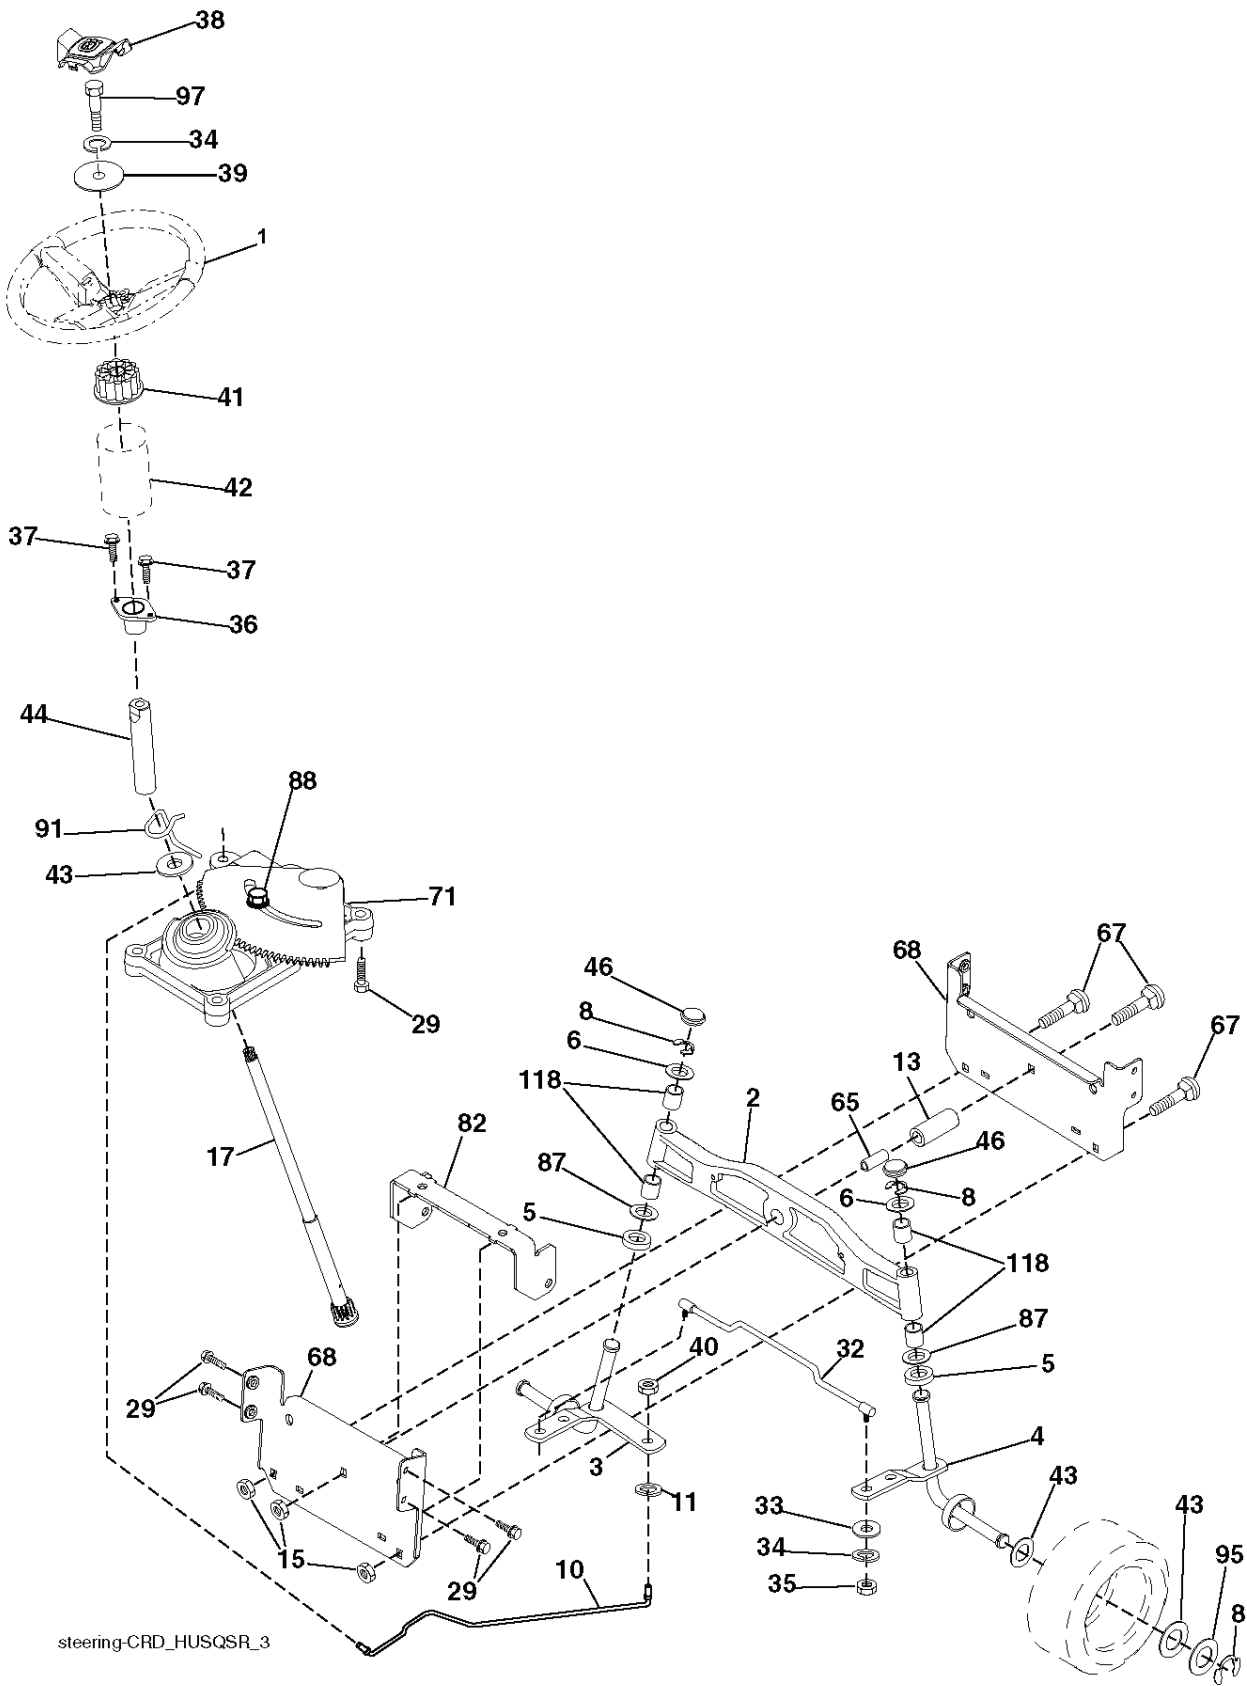

CTH191, 96061018903, 2008-11

SPARE PARTS LIST

seat_lt.knob_7(CRD)

REF.	PART NO.	DESCRIPTION	REMARK	QTY.	KIT
1	532188715	SIEGE CONDUCTEUR		1	
2	532140551	BRACKET		1	
3	871110616	SCREW		1	
4	819131610	WASHER		1	
5	532145006	CLIP		1	
6	873800600	NUT		1	
7	532124181	SPRING		1	
8	817000616	SCREW		1	
9	819131614	WASHER		1	
10	532195530	BERCEAU DE SIEGE CONDUCTEUR		1	
11	532166369	WING NUT		1	
12	532174648	BRACKET		1	
13	532121248	BUSHING		1	
14	872050412	BOLT		1	
15	532121249	SPACER		1	
16	532123740	SPRING		1	
17	532123976	LOCKNUT		1	
21	532171852	BOLT		1	
22	873800500	LOCK NUT		1	
24	819171912	WASHER		1	
25	532127018	BOLT		1	

POSITION	CIRCUIT
OFF	C + G, B + H
ON	C + F, B + E, A + D

RELAY

NON-REMOVABLE CONNECTIONS

REMOVABLE CONNECTIONS

steering-CRD_HUSQSR_3

REF.	PART NO.	DESCRIPTION	REMARK	QTY.	KIT
1	532416480	STEERING WHEEL		1	
2	532193542	AXLE		1	
3	532169840	SPINDLE		1	
4	532169839	SPINDLE		1	
5	532124931	WASHER		1	
6	532121748	WASHER		1	
8	812000029	RETAINER RING		1	
10	532175121	ROD		1	
11	810040600	WASHER		1	
13	532136518	PIPE		1	
15	532145212	NUT		1	
17	532190753	ROD		1	
29	817000612	SCREW		1	
32	532171888	ROD		1	
33	819111216	WASHER		1	
34	810040500	WASHER		1	
35	873540500	NUT		1	
36	532155099	BUSHING		1	
37	532152927	SCREW		1	
38	532415987	KNOB		1	
39	819113812	WASHER		1	
40	873540600	NUT		1	
41	532186737	ADAPTER		1	
42	532411139	STEERING COLUMN TUBE		1	
43	532121749	WASHER		1	
44	532190752	SHAFT		1	
46	532121232	HUB CAP		1	
65	532414736	SPACER		1	
67	872110618	BOLT		1	
68	532169827	SHAFT		1	
71	532175146	STEERING GEAR		1	
82	532199978	SUPPORT ESSIEU AVANT		1	
87	532173966	WASHER		1	
88	532175118	BOLT		1	
91	532175553	SPRING		1	
95	532188967	WASHER		1	
97	874780564	BOLT		1	
118	532406013	BEARING		1	