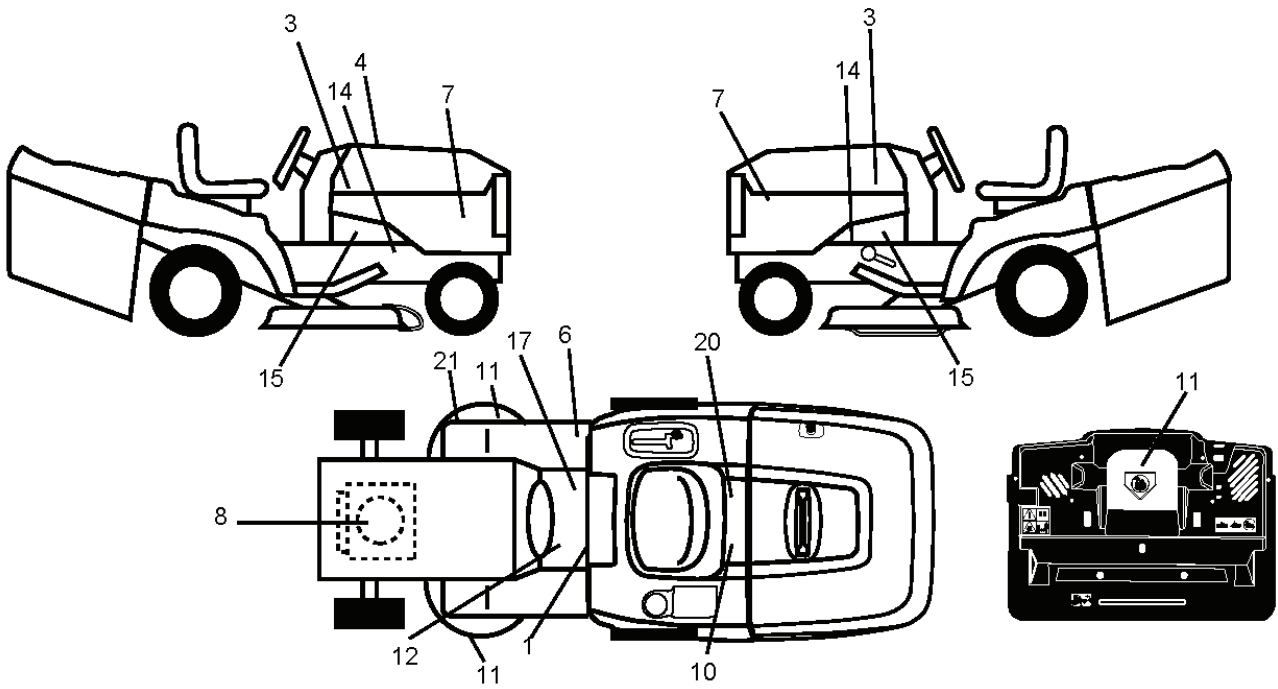

REF.	PART NO.	DESCRIPTION	REMARK	QTY.	KIT
1	532400389	LABEL		1	
3	532422012	DECAL		1	
4	532409725	DECAL		1	
6	532180432	DECAL		1	
7	532409761	DECAL		1	
8	532196841	DECAL		1	
10	532145005	DECAL		1	
11	532182166	DECAL		1	
12	532159737	DECAL		1	
14	532159736	DECAL		1	
15	532401146	DECAL		1	
17	532140837	DECAL		1	
20	532166960	DECAL		1	
21	532166286	DECAL		1	
--	532180435	DECAL		1	
--	532138311	DECAL		1	
--	532181917	PROTEGE*RPL.PAR 532179769418		1	
--	532181916	PROTEGE*RPL.PAR 532179768418		1	
--	532409296	OPERATOR'S MANUAL		1