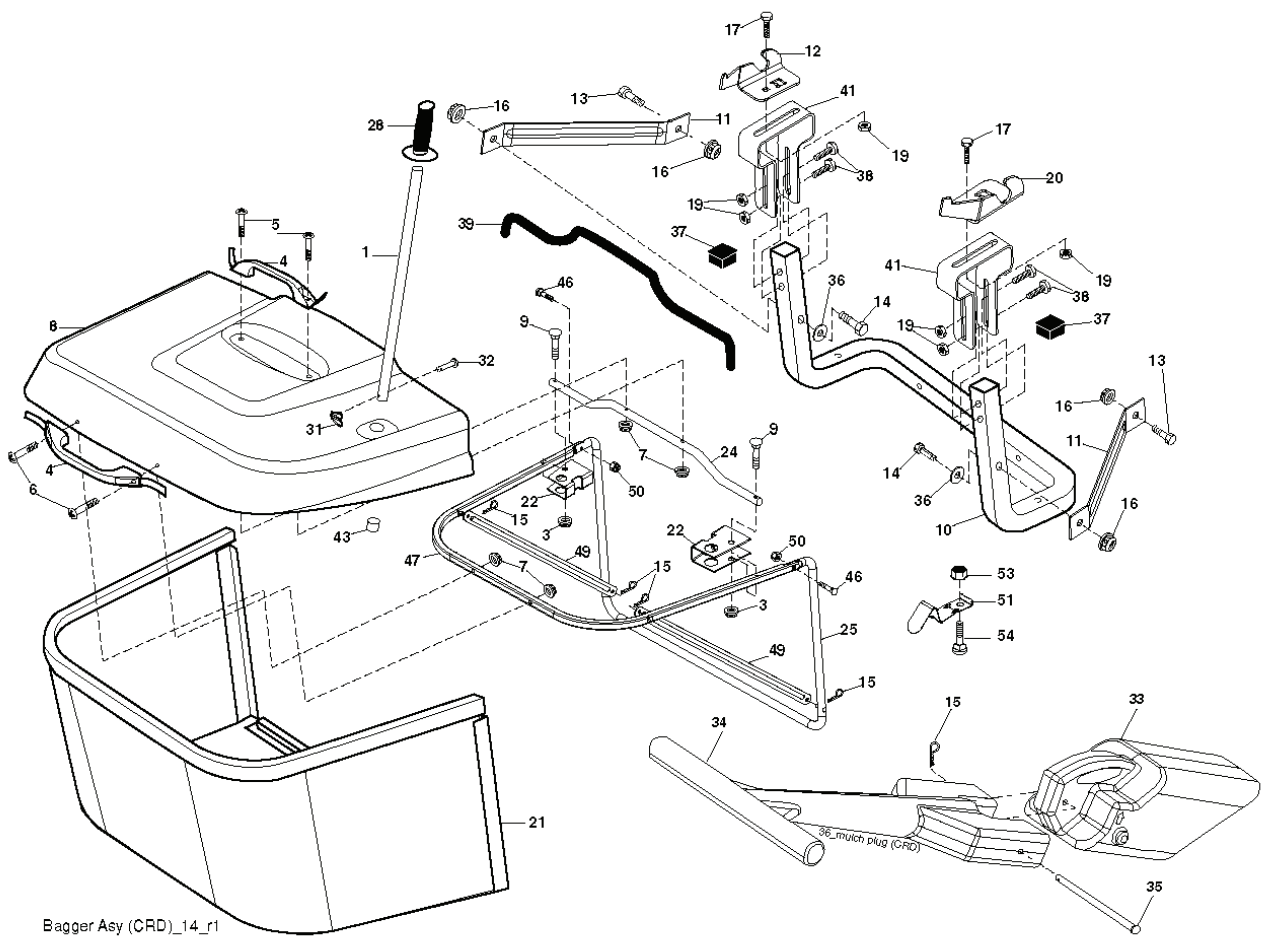

CTH191, 96061018903, 2008-11

SPARE PARTS LIST

seat_lt.knob_7(CRD)

REF.	PART NO.	DESCRIPTION	REMARK	QTY.	KIT
1	532188715	SIEGE CONDUCTEUR		1	
2	532140551	BRACKET		1	
3	871110616	SCREW		1	
4	819131610	WASHER		1	
5	532145006	CLIP		1	
6	873800600	NUT		1	
7	532124181	SPRING		1	
8	817000616	SCREW		1	
9	819131614	WASHER		1	
10	532195530	BERCEAU DE SIEGE CONDUCTEUR		1	
11	532166369	WING NUT		1	
12	532174648	BRACKET		1	
13	532121248	BUSHING		1	
14	872050412	BOLT		1	
15	532121249	SPACER		1	
16	532123740	SPRING		1	
17	532123976	LOCKNUT		1	
21	532171852	BOLT		1	
22	873800500	LOCK NUT		1	
24	819171912	WASHER		1	
25	532127018	BOLT		1	

Bagger Asy (CRD)_14_r1

REF.	PART NO.	DESCRIPTION	REMARK	QTY.	KIT
1	532165249	ROD		1	
3	532123976	LOCKNUT		1	
4	532169916	HANDLE		1	
5	874981024	SCREW		1	
6	874981032	SCREW		1	
7	873401000	NUT		1	
8	532181095	COVER		1	
9	872140418	BOLT		1	
10	532181282	TUBE		1	
11	532165719	ROD		1	
12	532188848	BRACKET		1	
13	874760612	BOLT		1	
14	874520636	BOLT		1	
15	532124670	RETAINER RING		1	
16	873900600	NUT		1	
17	872140506	BOLT		1	
19	873900500	NUT		1	
20	532188847	BRACKET		1	
21	532406180	COLLECTION BAG		1	
22	532165781	CLAMP		1	
24	532165783	FRAME		1	
25	532193705	PIPE		1	
28	532165787	HANDLE		1	
31	532169484	PIN		1	
32	532126875	RIVET		1	
33	532169380	PLUG		1	
34	532165570	HANDLE		1	
35	532165572	PIN RETAINING SCREW		1	
36	819132012	WASHER		1	
37	532175401	PLUG		1	
38	872010520	BOLT		1	
39	532416257	SEALING		1	
41	532169683	BRACKET		1	
43	532174083	PLUG		1	
46	872110510	BOLT		1	
47	532193704	PIPE		1	
49	532193305	ROD		1	
50	873800500	LOCK NUT		1	
51	532199903	LATCH		1	
53	873510400	NUT		1	
54	872140406	BOLT		1	