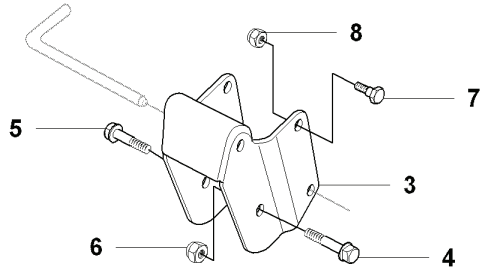

# **SPARE PARTS LIST**

**U** 965 09 47-01 RIDER R15V2AWD  
965 07 84-01 MOWER DECK, COMBI 103

---

REF.	PART NO.	DESCRIPTION	REMARK	QTY.	KIT
1	506929001	LABEL		1	
2	535437401	LABEL WARNING		1	
3	535431301	LÄNKRÖRRSINFÄSTN.KPL		1	
4	725254251	SCREW EHHM		1	
5	725253671	SCREW EHHM		1	
6	732252201	HEXAGON LOCKING NUT		2	
7	506597401	SCREW EHHFM		2	
8	732211801	LOCK NUT		2	
9	965078401	CUTTING DECK		1	

**W1**

965 07 84-01 COMBI 103  
MOWER DECK

REF.	PART NO.	DESCRIPTION	REMARK	QTY.	KIT
42	535423001	BRACKET		1	
43	725245171	SCREW EHHM		4	
44	732211801	LOCK NUT		4	
45	535468801	FRÅMRE TVÄRRÖR KPL.		1	
46	535468701	REAR CROSS TUBES ASS		1	
47	506869601	BEARING		8	
48	506813801	REINFORCING PLATE		3	
49	506979101	SERVICEBRICKA		1	
50	725246151	SCREW EHHM		8	
51	732211801	LOCK NUT		8	
52	506933904	PARALLEL ROD ASSY		1	
53	506814906	ROD		1	
54	506789901	VINKELLÄNK DIN 71802		1	
55	506897601	NUT		1	
56	506951701	ROD END		1	
57	731232051	HEXAGON NUT		1	
58	506941206	CLUTCH ROD ASSY		1	
59	506941306	CONNECTION ROD		1	
60	506789901	VINKELLÄNK DIN 71802		1	
61	506897601	NUT		1	
62	506535603	DRAW SPRING		1	
63	725249571	SCREW EHHM		1	
64	732212051	NUT		3	
65	535463601	PROTECTIVE TUBING		1	
66	506597401	SCREW EHHFM		4	
67	732211801	LOCK NUT		4	
68	506963001	WHEEL ASSY		2	
69	535464101	WASHER		4	
70	735311700	CIRCLIP		2	
71	535476301	SIDE RAIL		2	
72	727638301	SCREW RSQM		4	
73	734115601	WASHER		4	
74	732211601	LOCK NUT		4	