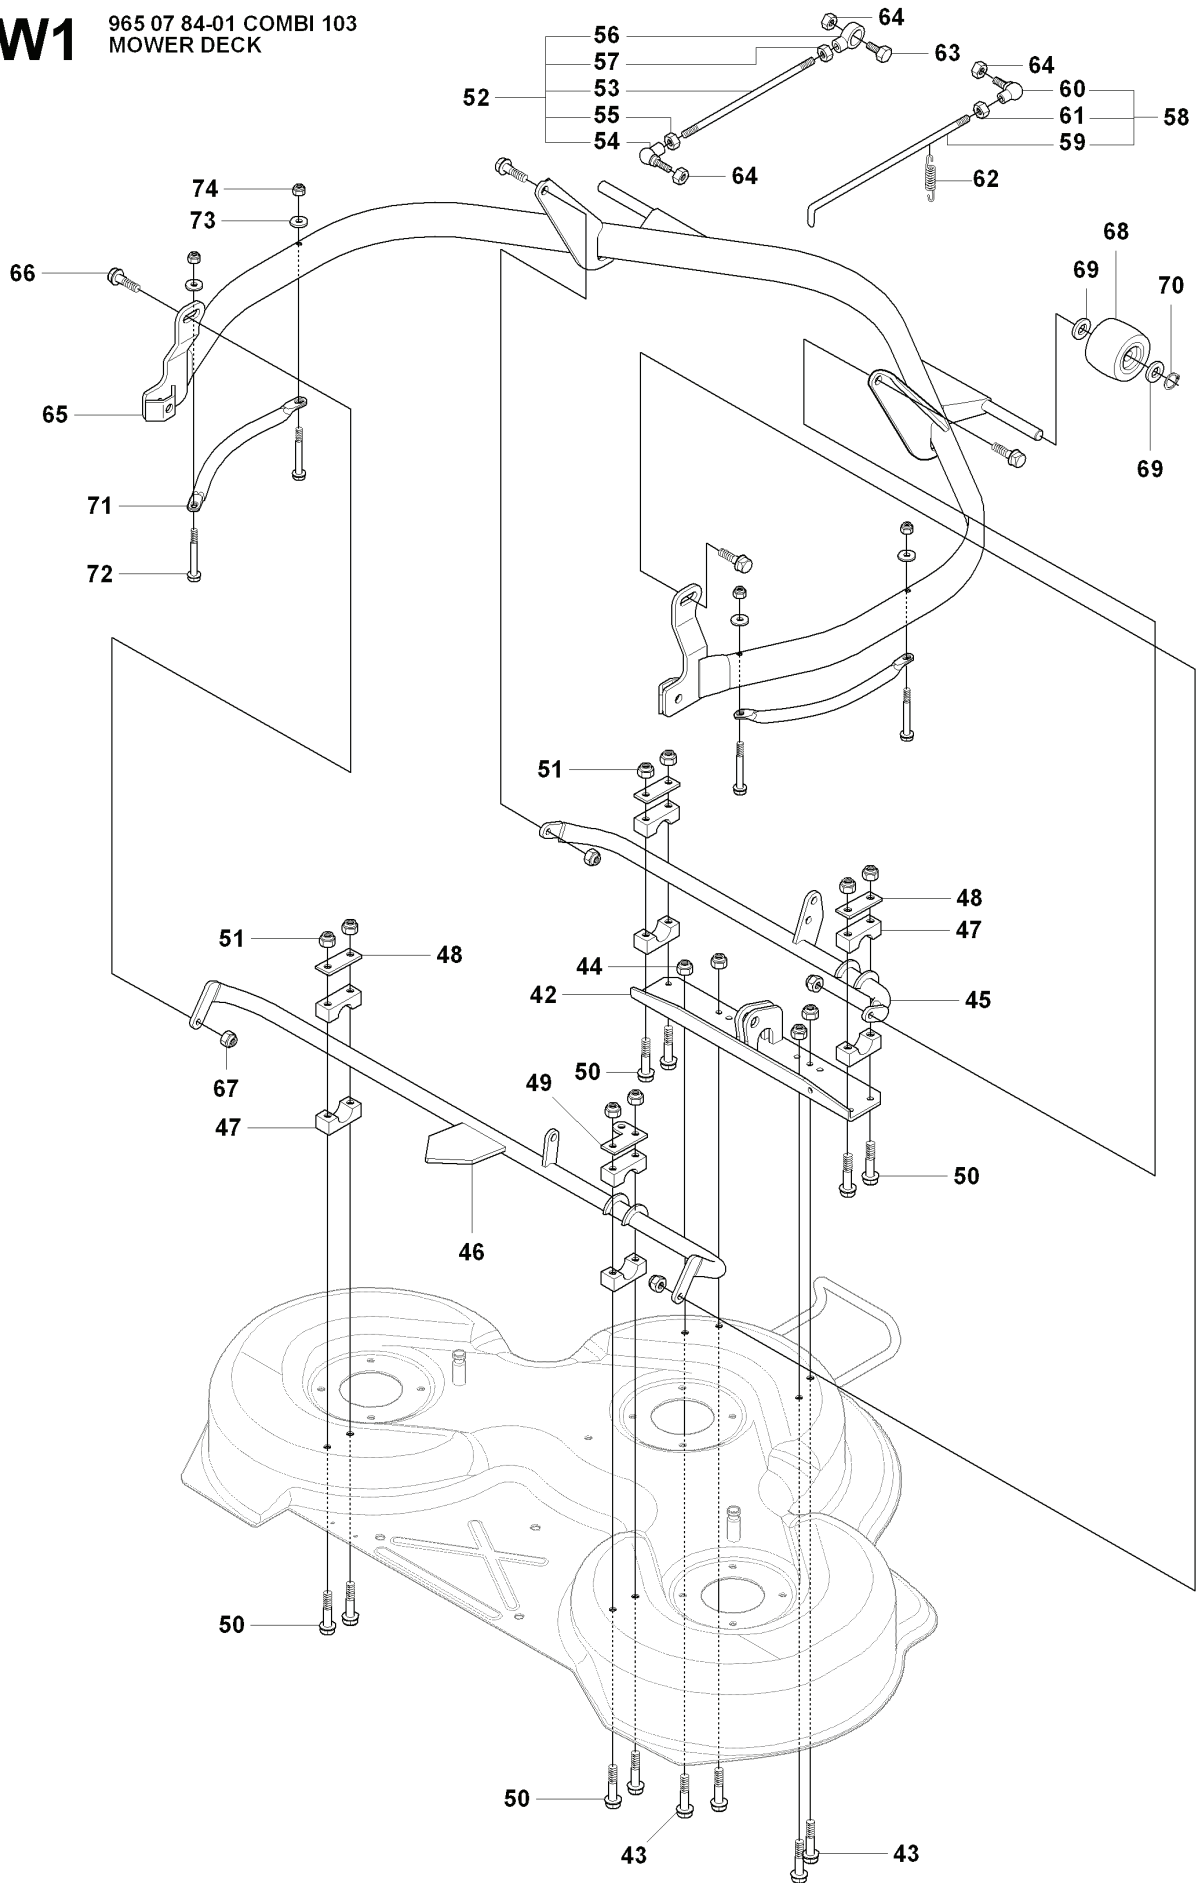

RIDER 15V2 AWD, 965094701, 2007-01

---

# **SPARE PARTS LIST**

**U** 965 09 47-01 RIDER R15V2AWD  
965 07 84-01 MOWER DECK, COMBI 103

---

REF.	PART NO.	DESCRIPTION	REMARK	QTY.	KIT
1	506929001	LABEL		1	
2	535437401	LABEL WARNING		1	
3	535431301	LÄNKRÖRRSINFÄSTN.KPL		1	
4	725254251	SCREW EHHM		1	
5	725253671	SCREW EHHM		1	
6	732252201	HEXAGON LOCKING NUT		2	
7	506597401	SCREW EHHFM		2	
8	732211801	LOCK NUT		2	
9	965078401	CUTTING DECK		1	

**W1**

965 07 84-01 COMBI 103  
MOWER DECK

REF.	PART NO.	DESCRIPTION	REMARK	QTY.	KIT
42	535423001	BRACKET		1	
43	725245171	SCREW EHHM		4	
44	732211801	LOCK NUT		4	
45	535468801	FRÅMRE TVÄRRÖR KPL.		1	
46	535468701	REAR CROSS TUBES ASS		1	
47	506869601	BEARING		8	
48	506813801	REINFORCING PLATE		3	
49	506979101	SERVICEBRICKA		1	
50	725246151	SCREW EHHM		8	
51	732211801	LOCK NUT		8	
52	506933904	PARALLEL ROD ASSY		1	
53	506814906	ROD		1	
54	506789901	VINKELLÄNK DIN 71802		1	
55	506897601	NUT		1	
56	506951701	ROD END		1	
57	731232051	HEXAGON NUT		1	
58	506941206	CLUTCH ROD ASSY		1	
59	506941306	CONNECTION ROD		1	
60	506789901	VINKELLÄNK DIN 71802		1	
61	506897601	NUT		1	
62	506535603	DRAW SPRING		1	
63	725249571	SCREW EHHM		1	
64	732212051	NUT		3	
65	535463601	PROTECTIVE TUBING		1	
66	506597401	SCREW EHHFM		4	
67	732211801	LOCK NUT		4	
68	506963001	WHEEL ASSY		2	
69	535464101	WASHER		4	
70	735311700	CIRCLIP		2	
71	535476301	SIDE RAIL		2	
72	727638301	SCREW RSQM		4	
73	734115601	WASHER		4	
74	732211601	LOCK NUT		4	