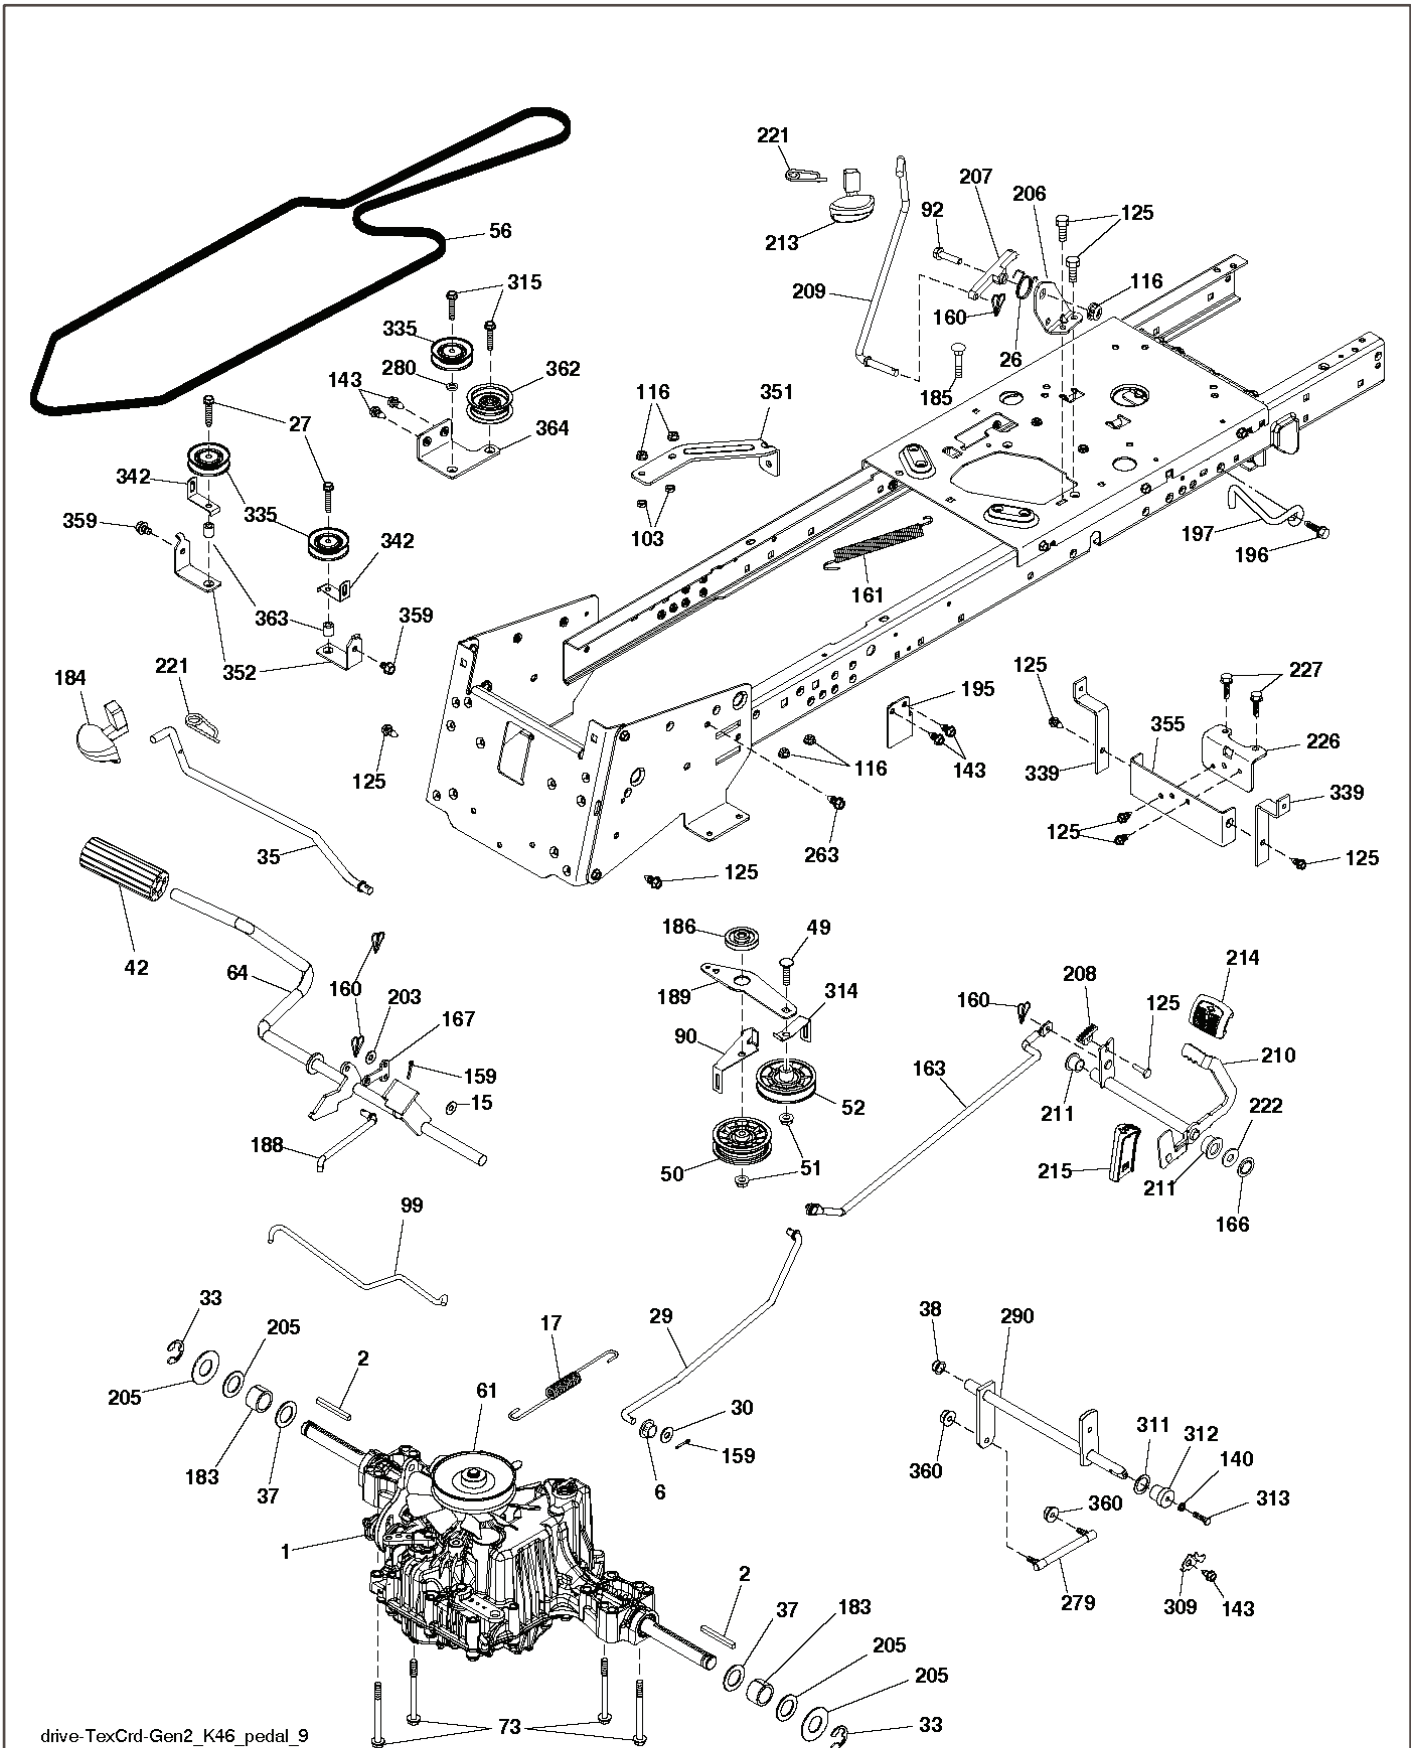

CTH164 T, 96051003100, 2011-11

SPARE PARTS LIST

Bagger_TexCRD-Gen2_6

REF.	PART NO.	DESCRIPTION	REMARK	QTY.	KIT
1	532428610	TUBE		1	
2	532447572	COVER		1	
3	532174814	NUT		1	
5	532443762	FRAME		1	
7	873900400	NUT		1	
8	532447575	COVER		1	
10	532443755	FRAME		1	
19	532194208	PIN		1	
21	532445943	BAG		1	
25	532445528	LATCH		1	
26	817490412	SCREW		1	
27	532445529	GROMMET		1	
28	532165787	HANDLE		1	
42	532440428	CLIP		1	
43	532126875	RIVET		1	
44	532199687	SCREW		1	
45	532443754	FRAME		1	
46	532445541	CONNECTOR		1	
47	532444079	CONNECTOR		1	
48	532444080	BAFFLE		1	
49	532171873	BOLT		1	
50	532171877	BOLT		1	
51	872110506	BOLT		1	
52	873800500	LOCK NUT		1	
53	532444195	BRACKET		1	
54	532447218	HANDLE		1	
55	872140512	BOLT		1	
56	532420306	CLEVIS PIN		1	
58	532085179	CLIP		1	
59	532444763	TUBE		1	
69	532421801	SCREW		1	
70	817000612	SCREW		1	
83	873800600	NUT		1	
84	872110608	BOLT		1	
85	581314402	BRACKET		1	
86	581314302	BRACKET		1	
87	581314802	BRACKET		1	
88	581314702	BRACKET		1	
89	581315102	TUBE ASSY		1	
92	586052302	BRACKET		1	
93	586052402	BRACKET		1	
94	586052502	BRACKET		1	
95	817000512	SCREW		1	

REF.	PART NO.	DESCRIPTION	REMARK	QTY.	KIT
1	532445503	DECAL		1	
2	532196841	DECAL		1	
3	581627301	DECAL		1	
4	532438895	DECAL		1	
5	532178302	DECAL		1	
6	532180432	DECAL		1	
7	532440247	DECAL		1	
8	532446159	DECAL		1	
11	532182166	DECAL		1	
14	532159736	DECAL		1	
21	532441189	DECAL		1	
22	532445102	DECAL		1	
23	532444519	BOX		1	
24	532445493	DECAL		1	
--	532441409	PAD	"NOT SHOWN, LH"	1	
--	532441410	PAD	"NOT SHOWN, RH"	1	