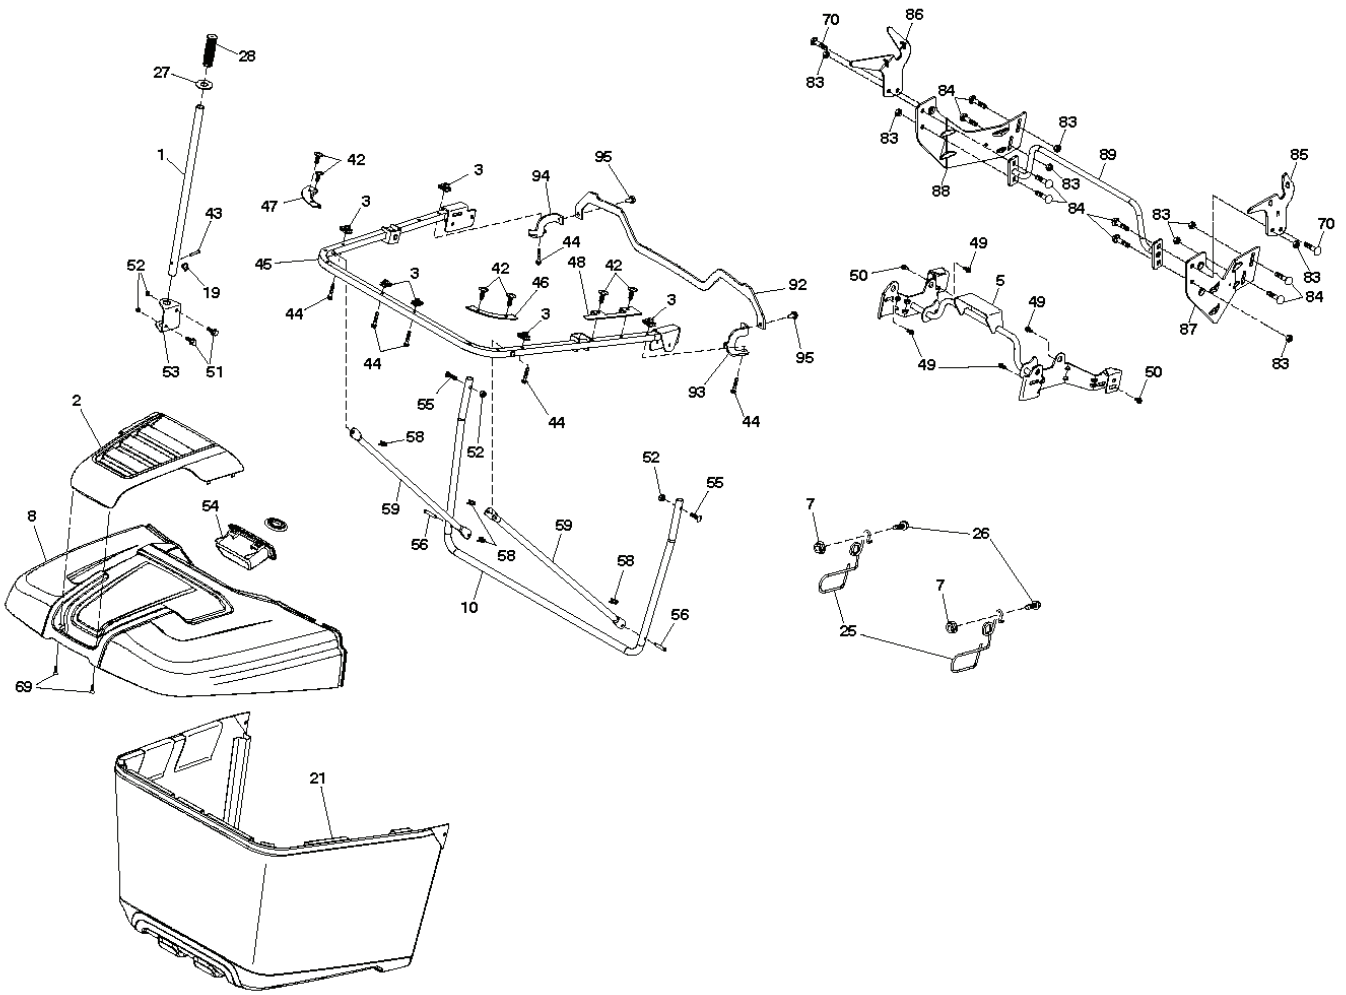

CTH164 T, 96051003100, 2011-11

SPARE PARTS LIST

Bagger_TexCRD-Gen2_6

REF.	PART NO.	DESCRIPTION	REMARK	QTY.	KIT
1	532428610	TUBE		1	
2	532447572	COVER		1	
3	532174814	NUT		1	
5	532443762	FRAME		1	
7	873900400	NUT		1	
8	532447575	COVER		1	
10	532443755	FRAME		1	
19	532194208	PIN		1	
21	532445943	BAG		1	
25	532445528	LATCH		1	
26	817490412	SCREW		1	
27	532445529	GROMMET		1	
28	532165787	HANDLE		1	
42	532440428	CLIP		1	
43	532126875	RIVET		1	
44	532199687	SCREW		1	
45	532443754	FRAME		1	
46	532445541	CONNECTOR		1	
47	532444079	CONNECTOR		1	
48	532444080	BAFFLE		1	
49	532171873	BOLT		1	
50	532171877	BOLT		1	
51	872110506	BOLT		1	
52	873800500	LOCK NUT		1	
53	532444195	BRACKET		1	
54	532447218	HANDLE		1	
55	872140512	BOLT		1	
56	532420306	CLEVIS PIN		1	
58	532085179	CLIP		1	
59	532444763	TUBE		1	
69	532421801	SCREW		1	
70	817000612	SCREW		1	
83	873800600	NUT		1	
84	872110608	BOLT		1	
85	581314402	BRACKET		1	
86	581314302	BRACKET		1	
87	581314802	BRACKET		1	
88	581314702	BRACKET		1	
89	581315102	TUBE ASSY		1	
92	586052302	BRACKET		1	
93	586052402	BRACKET		1	
94	586052502	BRACKET		1	
95	817000512	SCREW		1	

REF.	PART NO.	DESCRIPTION	REMARK	QTY.	KIT
1	532445503	DECAL		1	
2	532196841	DECAL		1	
3	581627301	DECAL		1	
4	532438895	DECAL		1	
5	532178302	DECAL		1	
6	532180432	DECAL		1	
7	532440247	DECAL		1	
8	532446159	DECAL		1	
11	532182166	DECAL		1	
14	532159736	DECAL		1	
21	532441189	DECAL		1	
22	532445102	DECAL		1	
23	532444519	BOX		1	
24	532445493	DECAL		1	
--	532441409	PAD	"NOT SHOWN, LH"	1	
--	532441410	PAD	"NOT SHOWN, RH"	1	