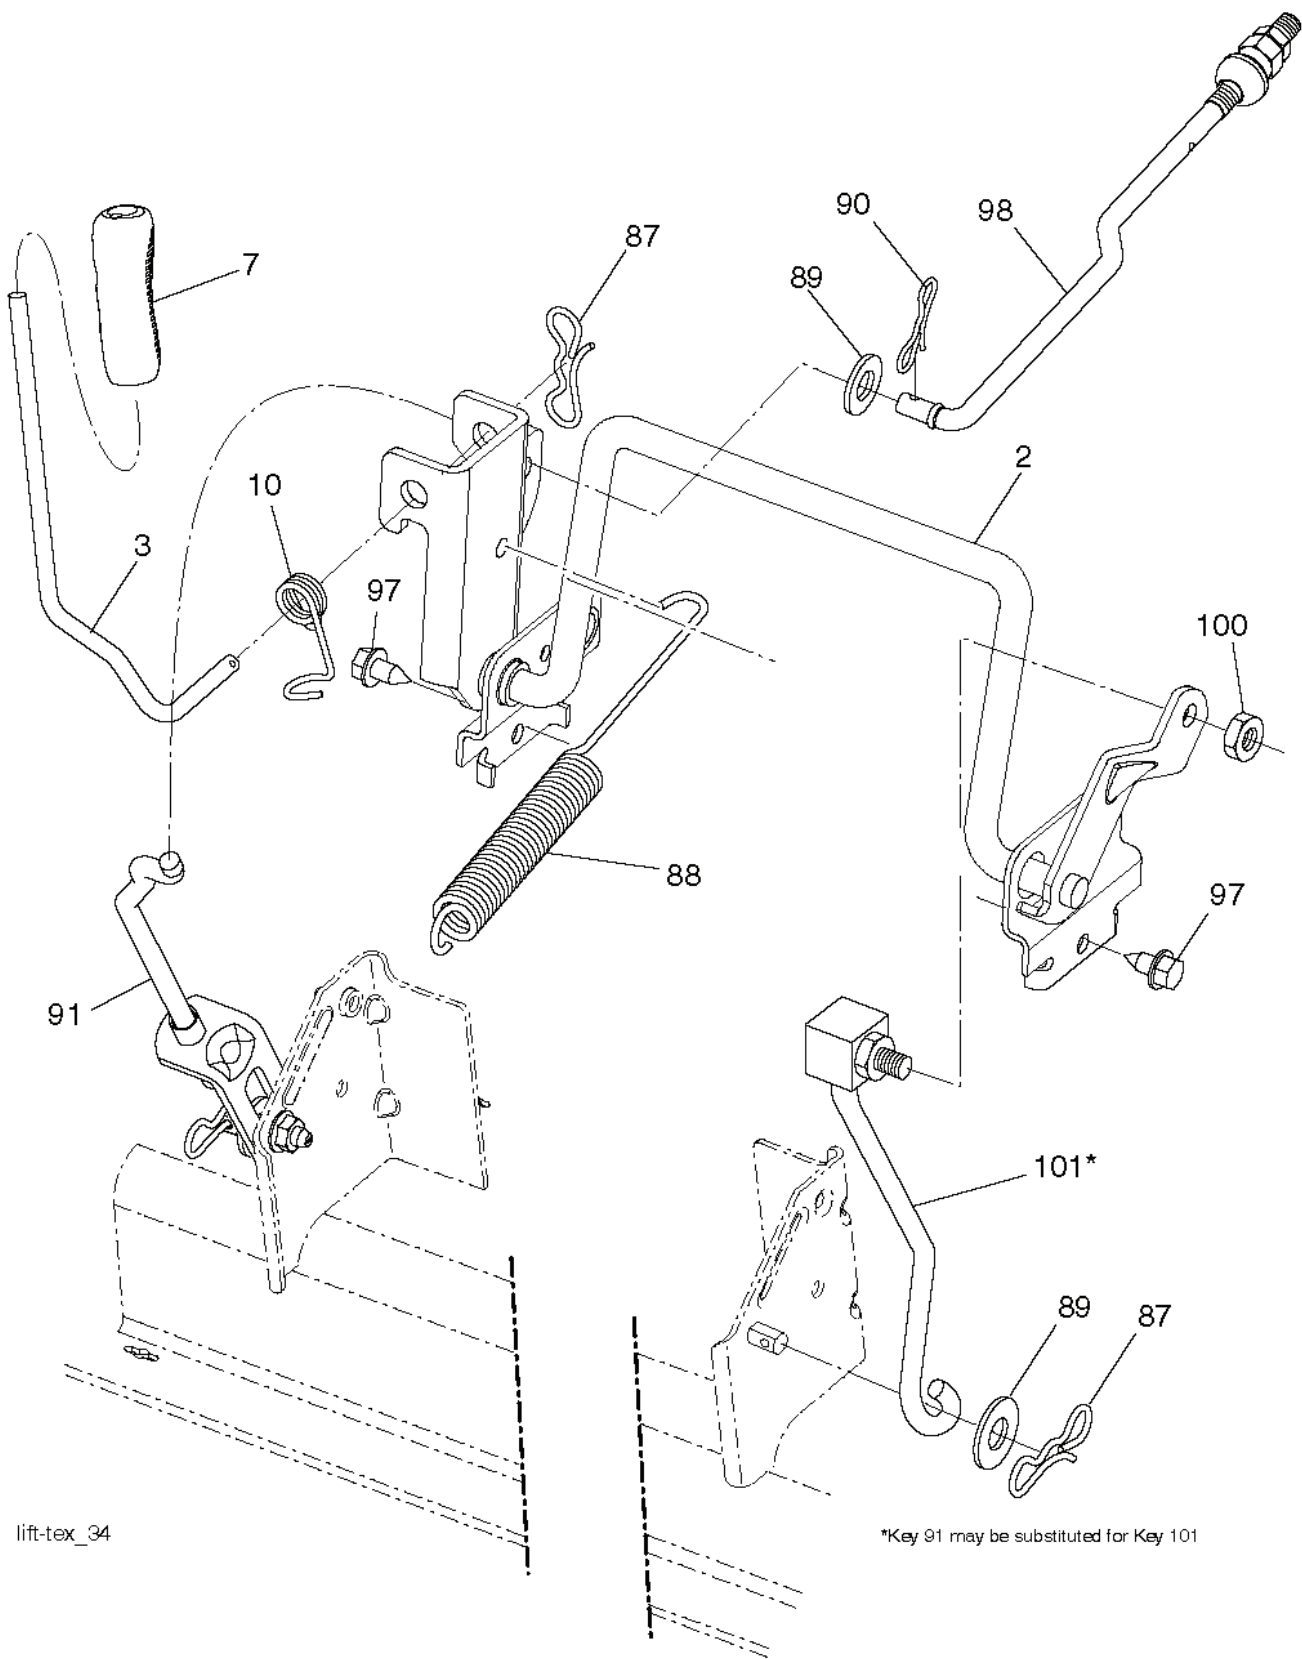

REF.	PART NO.	DESCRIPTION	REMARK	QTY.	KIT
1	580465302	CUTTING DECK		1	
3	873900500	NUT	RH	1	
5	817000510	BOLT		1	
11	532137729	SCREW		1	
13	872110612	BOLT		1	
14	532156085	BELT GUIDE		1	
16	873900600	NUT		1	
17	532400234	NUT		1	
18	532187690	WASHER		1	
19	532110485	BEARING		1	
20	532173984	SCREW		1	
23	817490628	SCREW		1	
27	532445834	BELT		1	
32	532446205	SPRING		1	
33	532187281	BEARING HOUSING		1	
34	532192872	SHAFT ASSY		1	
35	532427984	RIDE ON BLADE		1	
36	532193003	SCREW		1	
43	532197473	PULLEY		1	
45	532137152	BEARING HOUSING		1	
72	532443903	CHUTE		1	
75	532131494	PULLEY		1	
76	532415598	HOSE COUPLING		1	
84	532400140	KEEPER		1	
85	532427985	BLADE		1	
86	532181713	BOLT		1	
87	810030600	WASHER		1	
88	532140296	WASHER		1	
91	819132012	WASHER		1	
94	532197250	BRACKET		1	
96	532400271	SPACER		1	
97	532182061	PROTECTOR		1	
98	532195161	STUD		1	
99	532195186	ARM		1	
100	532196539	BOLT		1	
101	873680900	NUT		1	
102	532402511	SPACER		1	
103	532436992	GUARD		1	
104	532441479	COVER		1	
105	532441478	COVER		1	
110	532415356	GEAR		1	
111	532436979	GASKET		1	
112	532436988	SHAFT		1	
113	532438533	PLUG		1	
114	532438534	VALVE		1	
115	818031016	SCREW		1	
116	872110414	BOLT		1	
117	873900400	NUT		1	
118	532436989	ARM		1	
119	532438166	GEARCASE		1	
120	532436991	BRACKET		1	
121	532436985	WASHER		1	
124	532436986	SHAFT		1	
127	532193406	BOLT		1	
128	532174873	WHEEL		1	
129	532404851	ROD		1	
130	819131312	WASHER		1	
131	532194208	PIN		1	
132	532178899	KNOB		1	
143	532435538	DOOR		1	
144	532435861	PEN		1	
145	532437988	RING		1	
146	532445896	SPRING		1	
--	532192870	SPINDLE	NOT SHOWN	1	
--	532447901	CUTTING DECK	*Includes housing, shaft assembly, and bearing only - pulley/nut/washer and blade bolt/washers not included*	1	
252	581554402	ROD		1	
253	581554502	ROD		1	
254	581554702	ROD		1	
255	539109800	BOLT		1