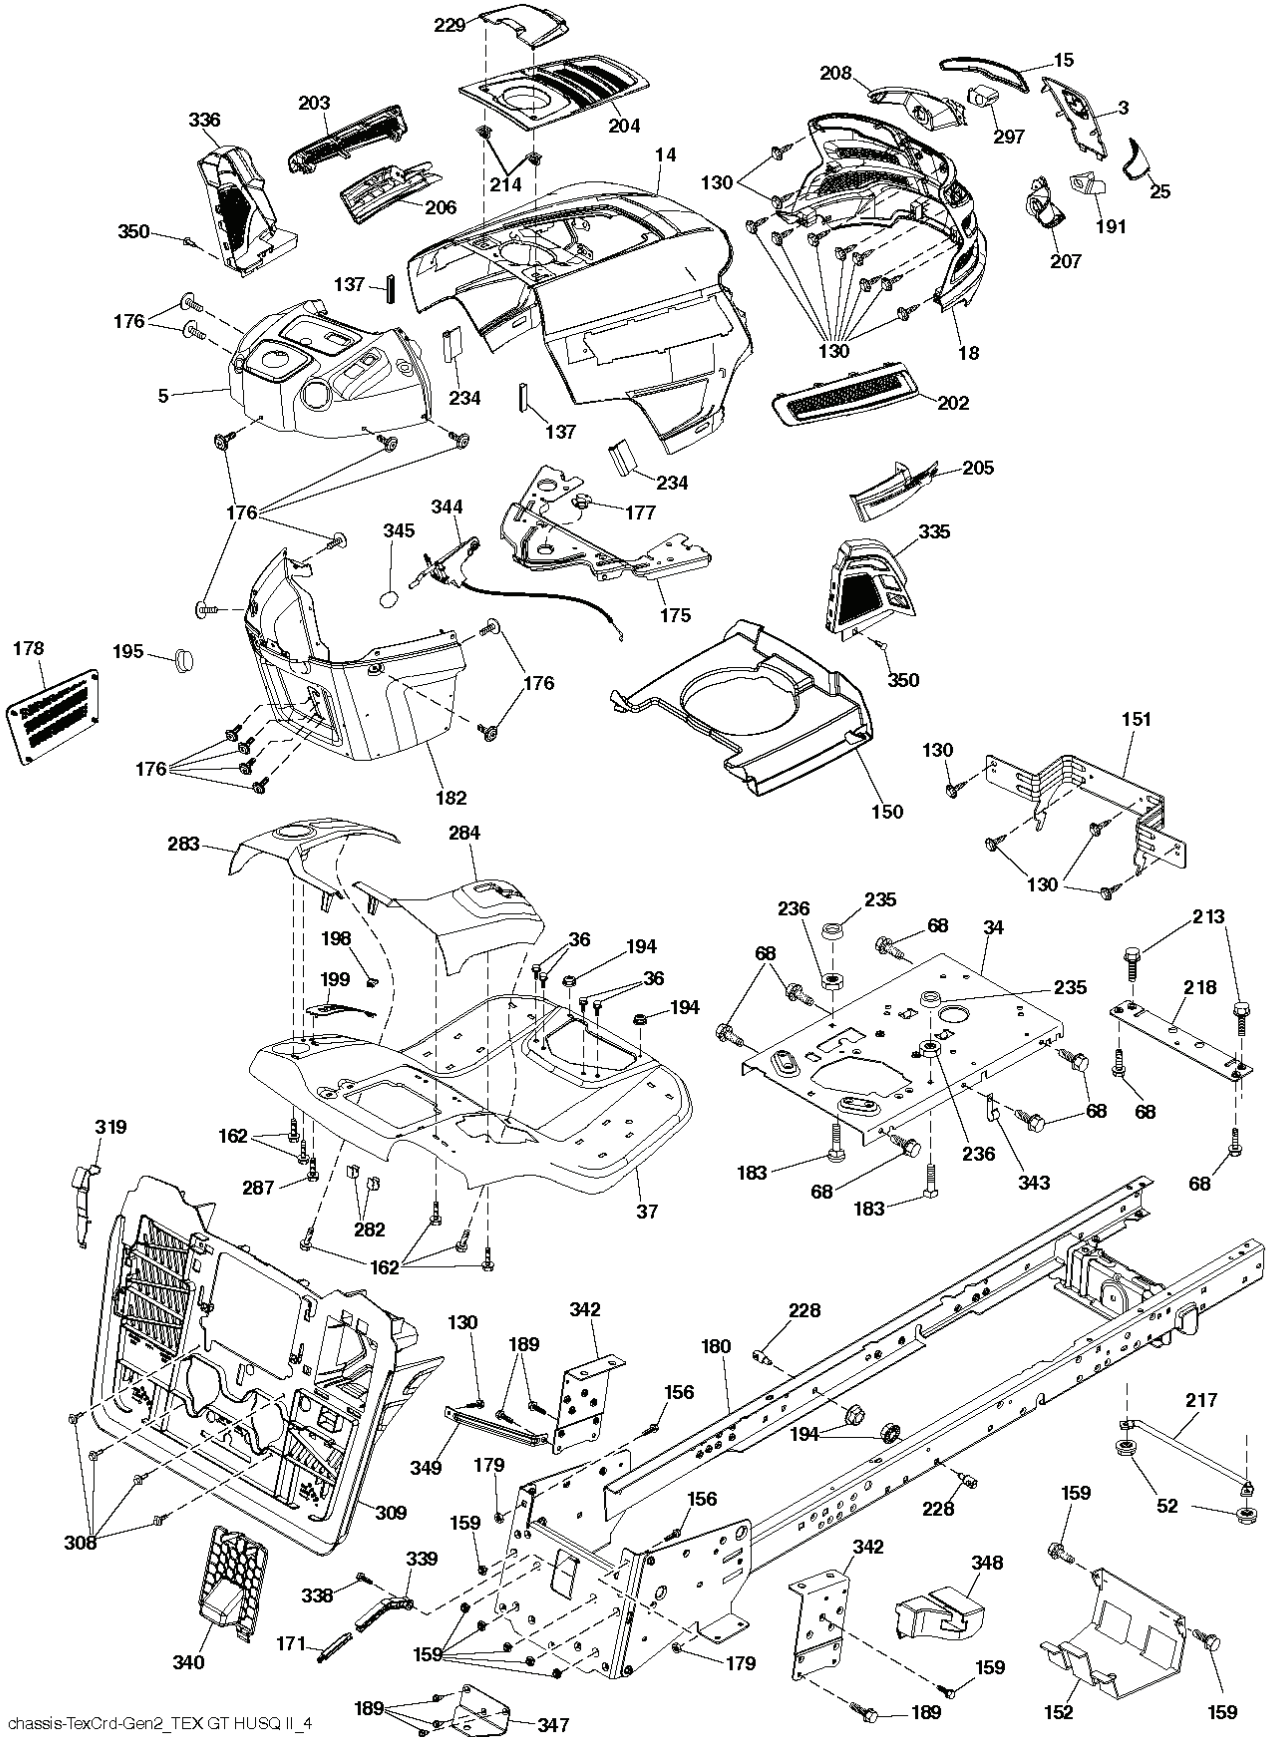

CTH164 T, 96051003100, 2011-11

SPARE PARTS LIST

Bagger_TexCRD-Gen2_6

REF.	PART NO.	DESCRIPTION	REMARK	QTY.	KIT
1	532428610	TUBE		1	
2	532447572	COVER		1	
3	532174814	NUT		1	
5	532443762	FRAME		1	
7	873900400	NUT		1	
8	532447575	COVER		1	
10	532443755	FRAME		1	
19	532194208	PIN		1	
21	532445943	BAG		1	
25	532445528	LATCH		1	
26	817490412	SCREW		1	
27	532445529	GROMMET		1	
28	532165787	HANDLE		1	
42	532440428	CLIP		1	
43	532126875	RIVET		1	
44	532199687	SCREW		1	
45	532443754	FRAME		1	
46	532445541	CONNECTOR		1	
47	532444079	CONNECTOR		1	
48	532444080	BAFFLE		1	
49	532171873	BOLT		1	
50	532171877	BOLT		1	
51	872110506	BOLT		1	
52	873800500	LOCK NUT		1	
53	532444195	BRACKET		1	
54	532447218	HANDLE		1	
55	872140512	BOLT		1	
56	532420306	CLEVIS PIN		1	
58	532085179	CLIP		1	
59	532444763	TUBE		1	
69	532421801	SCREW		1	
70	817000612	SCREW		1	
83	873800600	NUT		1	
84	872110608	BOLT		1	
85	581314402	BRACKET		1	
86	581314302	BRACKET		1	
87	581314802	BRACKET		1	
88	581314702	BRACKET		1	
89	581315102	TUBE ASSY		1	
92	586052302	BRACKET		1	
93	586052402	BRACKET		1	
94	586052502	BRACKET		1	
95	817000512	SCREW		1	

REF.	PART NO.	DESCRIPTION	REMARK	QTY.	KIT
1	532445503	DECAL		1	
2	532196841	DECAL		1	
3	581627301	DECAL		1	
4	532438895	DECAL		1	
5	532178302	DECAL		1	
6	532180432	DECAL		1	
7	532440247	DECAL		1	
8	532446159	DECAL		1	
11	532182166	DECAL		1	
14	532159736	DECAL		1	
21	532441189	DECAL		1	
22	532445102	DECAL		1	
23	532444519	BOX		1	
24	532445493	DECAL		1	
--	532441409	PAD	"NOT SHOWN, LH"	1	
--	532441410	PAD	"NOT SHOWN, RH"	1	