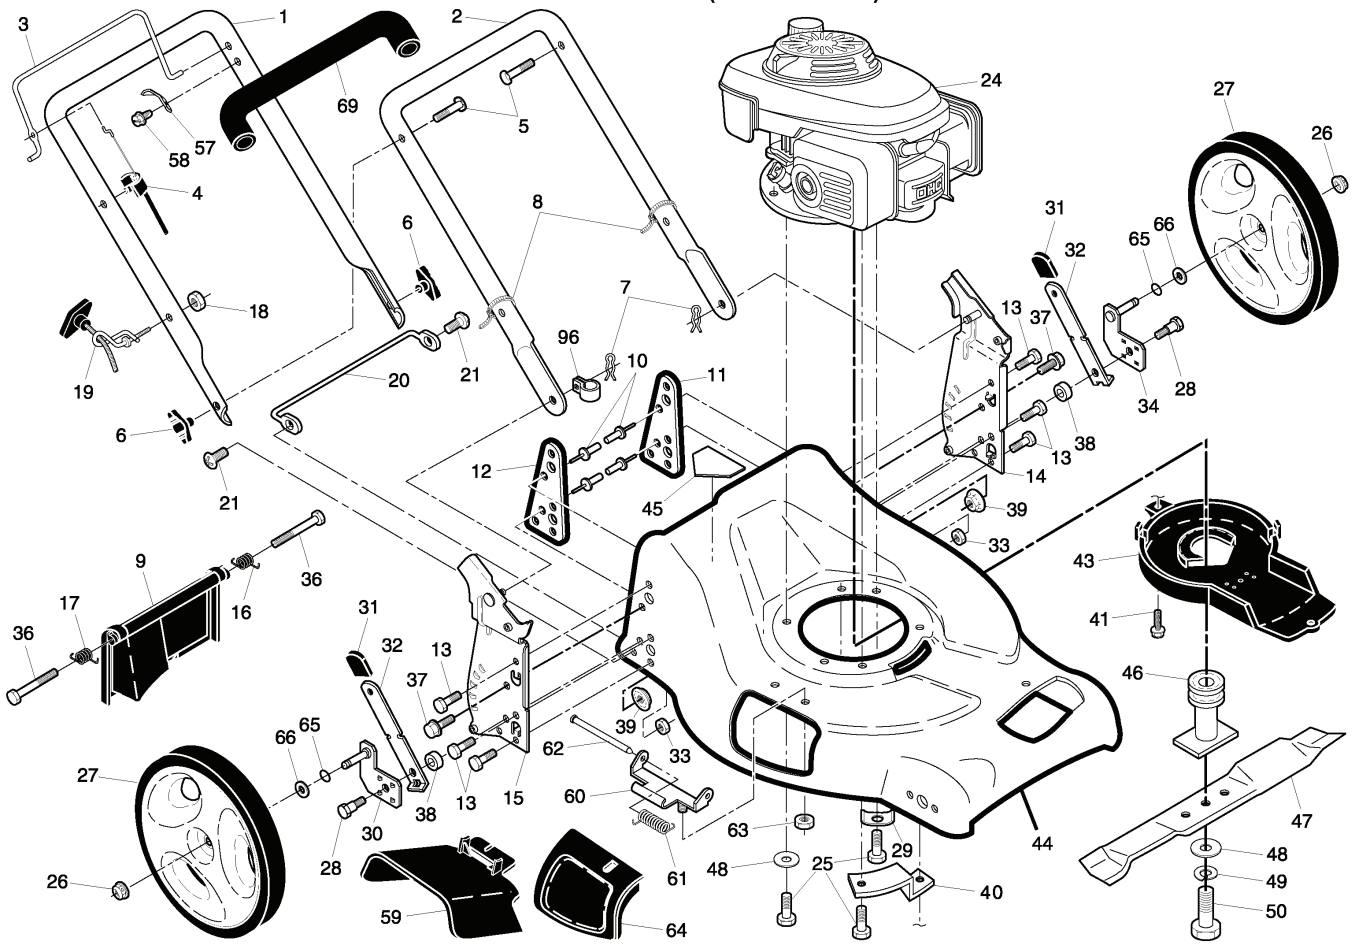

# **SPARE PARTS LIST**

**ROTARY LAWN MOWER - - MODEL NUMBER R53SV (96141013501) - PRODUCT NUMBER 961 41 01-35**

REF.	PART NO.	DESCRIPTION	REMARK	QTY.	KIT
1	532196403	HANDLE		1	
2	532153418	HANDLE		1	
3	532197019	CONTROL		1	
4	532183567	CABLE		1	
5	532191574	SCREW		1	
6	532191938	KNOB		1	
7	532051793	PIN		1	
8	532066426	HOOP		1	
9	532406985	DEFLECTOR		1	
10	532128415	RIVET		1	
11	532410540	BRACKET		1	
12	532410542	BRACKET		1	
13	817060410	SCREW		1	
14	532196037	BRACKET		1	
15	532196036	BRACKET		1	
16	532405417	SPRING		1	
17	532405418	SPRING		1	
18	532132004	NUT		1	
19	532194788	GUIDE		1	
20	532410536	PROTECTION		1	
21	532054583	SCREW		1	
25	532150406	BOLT		1	
26	532409149	NUT		1	
27	532402595	WHEEL		1	
28	532160828	BOLT		1	
29	532125078	WASHER		1	
30	532402571	BRACKET		1	
31	532701037	KNOB		1	
32	532190157	SELECT*RPL.PAR 532175060004		1	
33	873800500	LOCK NUT		1	
34	532402572	BRACKET		1	
36	532184193	BOLT		1	
37	874780512	SCREW		1	
38	819112206	WASHER		1	
39	532198541	NUT		1	
40	532190939	BRACKET		1	
41	532192325	SCREW		1	
43	532405844	SHIELD KIT		1	
44	532408016	KIT.HSG.21.FGD.MC.ORG.*SUBS/2*		1	
45	532182166	DECAL		1	
46	532197752	BLADE ADAPTER / PULLEY		1	
47	532199377	MOWER BLADE		1	
48	532851074	WASHER		1	
49	532850263	WASHER		1	
50	532851084	SCREW		1	
57	532125162	PLATE		1	
58	532750634	SCREW		1	
59	532185582	DEFLECTOR		1	
60	532175735	HINGE		1	
61	532193000	HINGE		1	
62	532175650	ROD		1	
63	873800400	NUT		1	
64	532185576	DOOR		1	
65	532197480	O-RING		1	
66	532088348	WASHER		1	
69	532182748	HANDLE		1	
96	532197991	CLIP		1	
-	532182191	LABEL WARNING		1	
-	532411345	OPERATOR'S MANUAL		1	
-	532411346	OPERATOR'S MANUAL		1	
-	532411342	OPERATOR'S MANUAL		1	