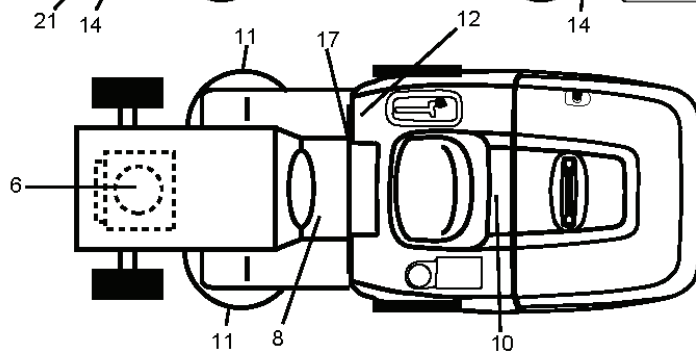

REF.	PART NO.	DESCRIPTION	REMARK	QTY.	KIT
1	532412241	DECAL		1	
2	532400389	LABEL		1	
3	532429196	DECAL		1	
4	532431135	DECAL		1	
6	532196841	DECAL		1	
8	532159737	DECAL		1	
10	532145005	DECAL		1	
11	532182166	DECAL		1	
12	532180432	DECAL		1	
14	532159736	DECAL		1	
16	532180435	DECAL		1	
17	532140837	DECAL		1	
21	532166286	DECAL		1	
--	532138311	DECAL		1	
--	532181916	PROTEGE*RPL.PAR 532179768418		1	
--	532181917	PROTEGE*RPL.PAR 532179769418		1