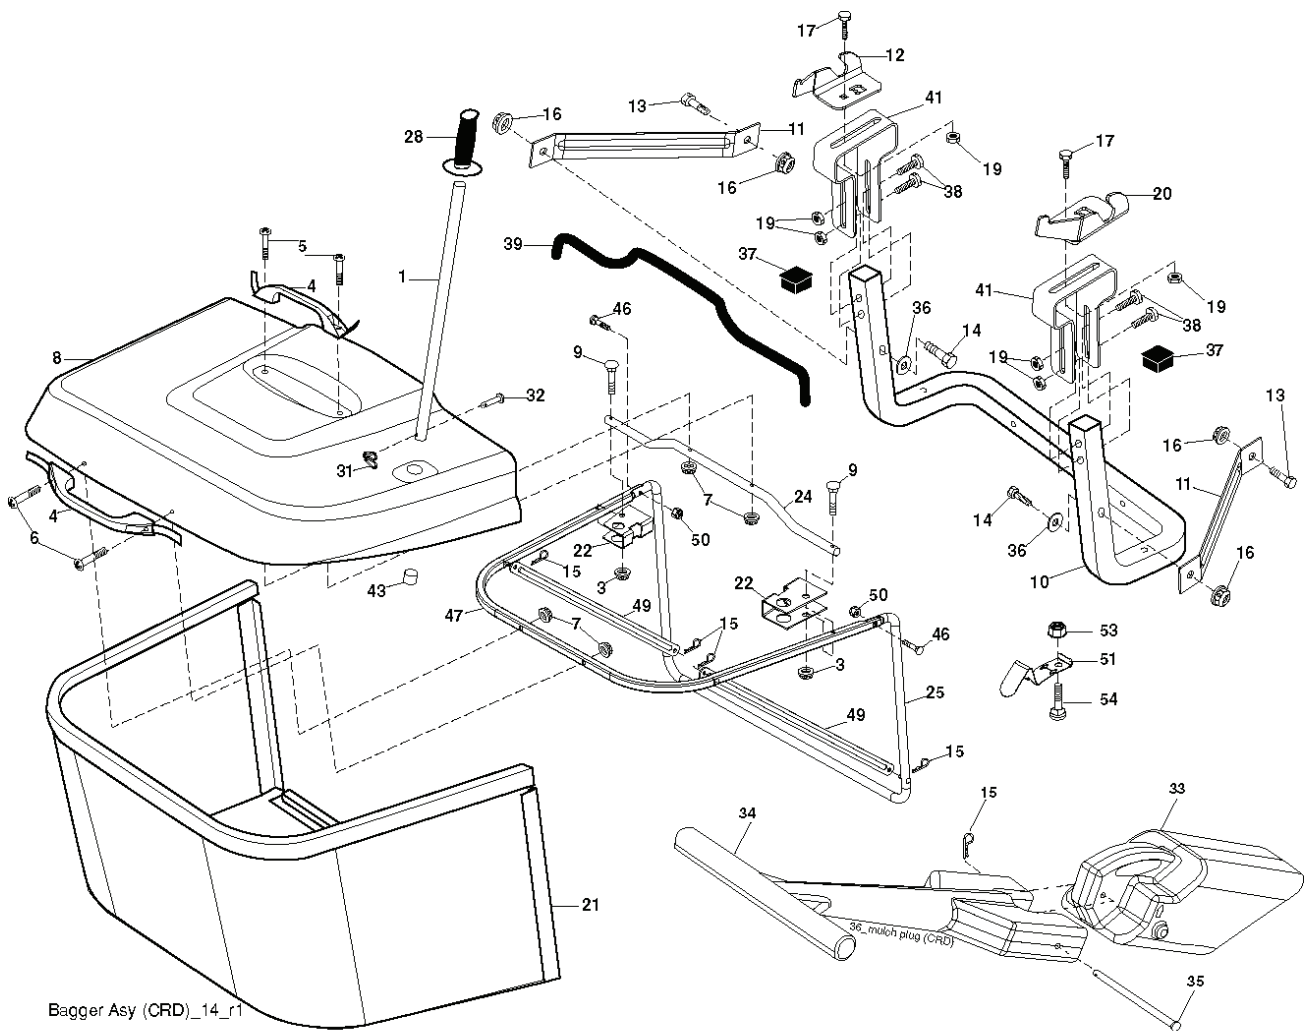

CT151, 96061027400, 2010-01

SPARE PARTS LIST

Bagger Asy (CRD)_14_r1

REF.	PART NO.	DESCRIPTION	REMARK	QTY.	KIT
1	532428610	TUBE		1	
3	532123976	LOCKNUT		1	
4	532169916	HANDLE		1	
5	874981024	SCREW		1	
6	874981032	SCREW		1	
7	873401000	NUT		1	
8	532181095	COVER		1	
9	872140418	BOLT		1	
10	532181282	TUBE		1	
11	532165719	ROD		1	
12	532188848	BRACKET		1	
13	874760612	BOLT		1	
14	874520636	BOLT		1	
16	873900600	NUT		1	
15	532124670	RETAINER RING		1	
17	872140506	BOLT		1	
19	873900500	NUT		1	
20	532188847	BRACKET		1	
21	532406180	COLLECTION BAG		1	
22	532165781	CLAMP		1	
24	532165783	FRAME		1	
25	532193705	PIPE		1	
28	532165787	HANDLE		1	
31	532169484	PIN		1	
32	532126875	RIVET		1	
33	532428683	MULCH PLUG		1	
34	532165570	HANDLE		1	
35	532165572	PIN RETAINING SCREW		1	
36	819132012	WASHER		1	
37	532175401	PLUG		1	
38	872010520	BOLT		1	
39	532416257	SEALING		1	
41	532169683	BRACKET		1	
43	532174083	PLUG		1	
46	872110510	BOLT		1	
47	532193704	PIPE		1	
49	532193305	ROD		1	
50	873800500	LOCK NUT		1	
51	532199903	LATCH		1	
53	873510400	NUT		1	
54	872140406	BOLT		1	

REF.	PART NO.	DESCRIPTION	REMARK	QTY.	KIT
181	532180211	BRACKET		1	
182	532182682	BELT GUIDE		1	
183	532199534	PULLEY		1	
187	817580520	BOLT		1	
207	532169845	WASHER		1	
214	532175609	LEVER		1	
215	532410142	ROD		1	
243	532190736	BRACKET		1	
254	817000616	SCREW		1	
255	532175608	SHAFT		1	
258	532178062	CLIP		1	
261	532131494	PULLEY		1	
263	817000612	SCREW		1	
262	872110622	BOLT		1	
264	532431172	BRACKET		1	
266	532182061	PROTECTOR		1	
268	532182402	PROTECTOR		1	
275	819131614	WASHER		1	
279	872110616	BOLT		1	
292	532400271	SPACER		1	
295	532179114	PULLEY		1	
297	817490610	SCREW		1	