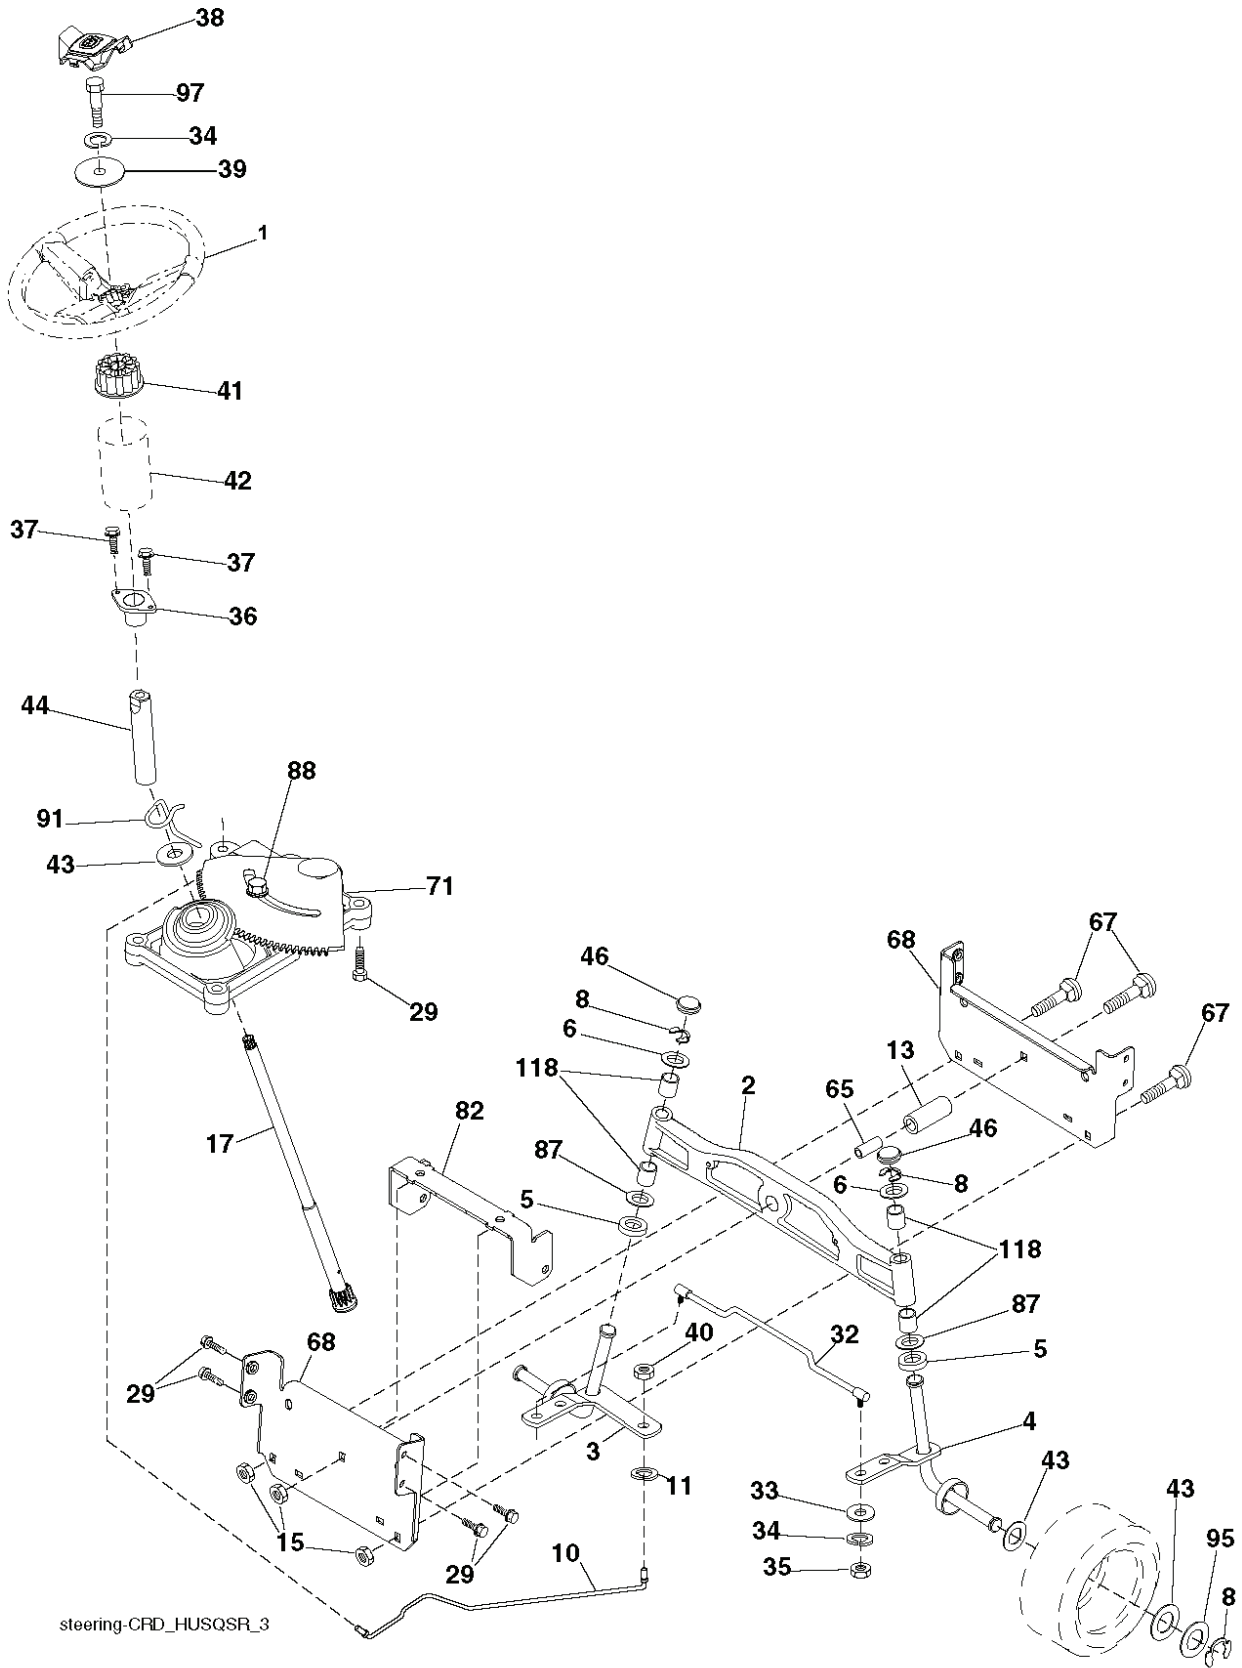

REF.	PART NO.	DESCRIPTION	REMARK	QTY.	KIT
1	532416480	STEERING WHEEL		1	
2	532193542	AXLE		1	
3	532169840	SPINDLE		1	
4	532169839	SPINDLE		1	
5	532124931	WASHER		1	
6	532121748	WASHER		1	
8	812000029	RETAINER RING		1	
10	532175121	ROD		1	
11	810040600	WASHER		1	
13	532136518	PIPE		1	
15	532145212	NUT		1	
17	532190753	ROD		1	
29	817000612	SCREW		1	
32	532171888	ROD		1	
33	819111216	WASHER		1	
34	810040500	WASHER		1	
35	873540500	NUT		1	
36	532155099	BUSHING		1	
37	532152927	SCREW		1	
38	532415987	KNOB		1	
39	819113812	WASHER		1	
40	873540600	NUT		1	
41	532186737	ADAPTER		1	
42	532411139	STEERING COLUMN TUBE		1	
43	532121749	WASHER		1	
44	532190752	SHAFT		1	
46	532121232	HUB CAP		1	
65	532414736	SPACER		1	
67	872110618	BOLT		1	
68	532169827	SHAFT		1	
71	532175146	STEERING GEAR		1	
82	532199978	SUPPORT ESSIEU AVANT		1	
87	532173966	WASHER		1	
88	532175118	BOLT		1	
91	532175553	SPRING		1	
95	532188967	WASHER		1	
97	532428982	BOLT		1	
118	532406013	BEARING		1	
	PART NO.		REMARK		KIT