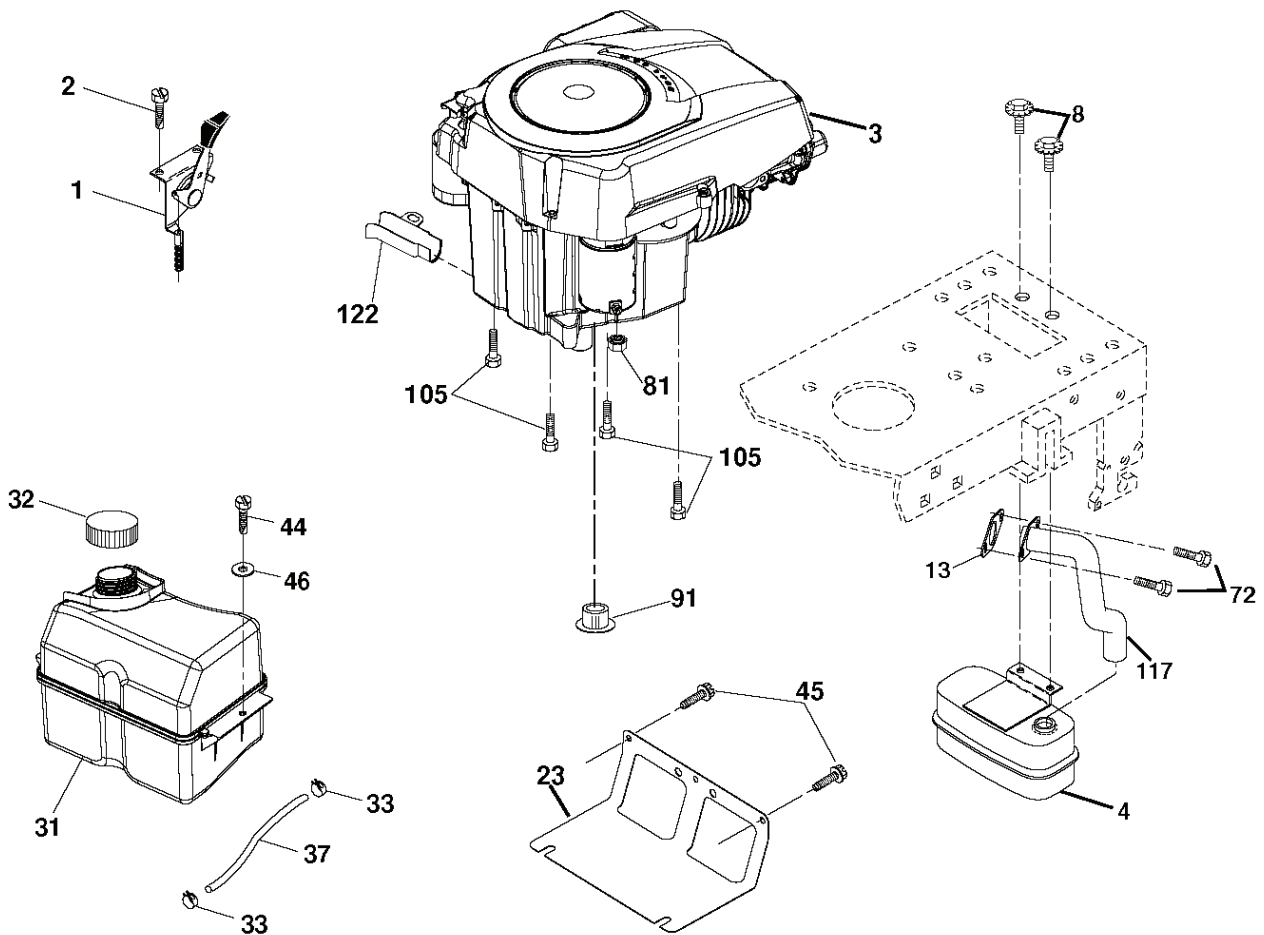

REF.	PART NO.	DESCRIPTION	REMARK	QTY.	KIT
181	532180211	BRACKET		1	
182	532182682	BELT GUIDE		1	
183	532199534	PULLEY		1	
187	817580520	BOLT		1	
207	532169845	WASHER		1	
214	532175609	LEVER		1	
215	532410142	ROD		1	
243	532190736	BRACKET		1	
254	817000616	SCREW		1	
255	532175608	SHAFT		1	
258	532178062	CLIP		1	
261	532131494	PULLEY		1	
263	817000612	SCREW		1	
262	872110622	BOLT		1	
264	532431172	BRACKET		1	
266	532182061	PROTECTOR		1	
268	532182402	PROTECTOR		1	
275	819131614	WASHER		1	
279	872110616	BOLT		1	
292	532400271	SPACER		1	
295	532179114	PULLEY		1	
297	817490610	SCREW		1	

29

OPTIONAL EQUIPMENT
Spark Arrester