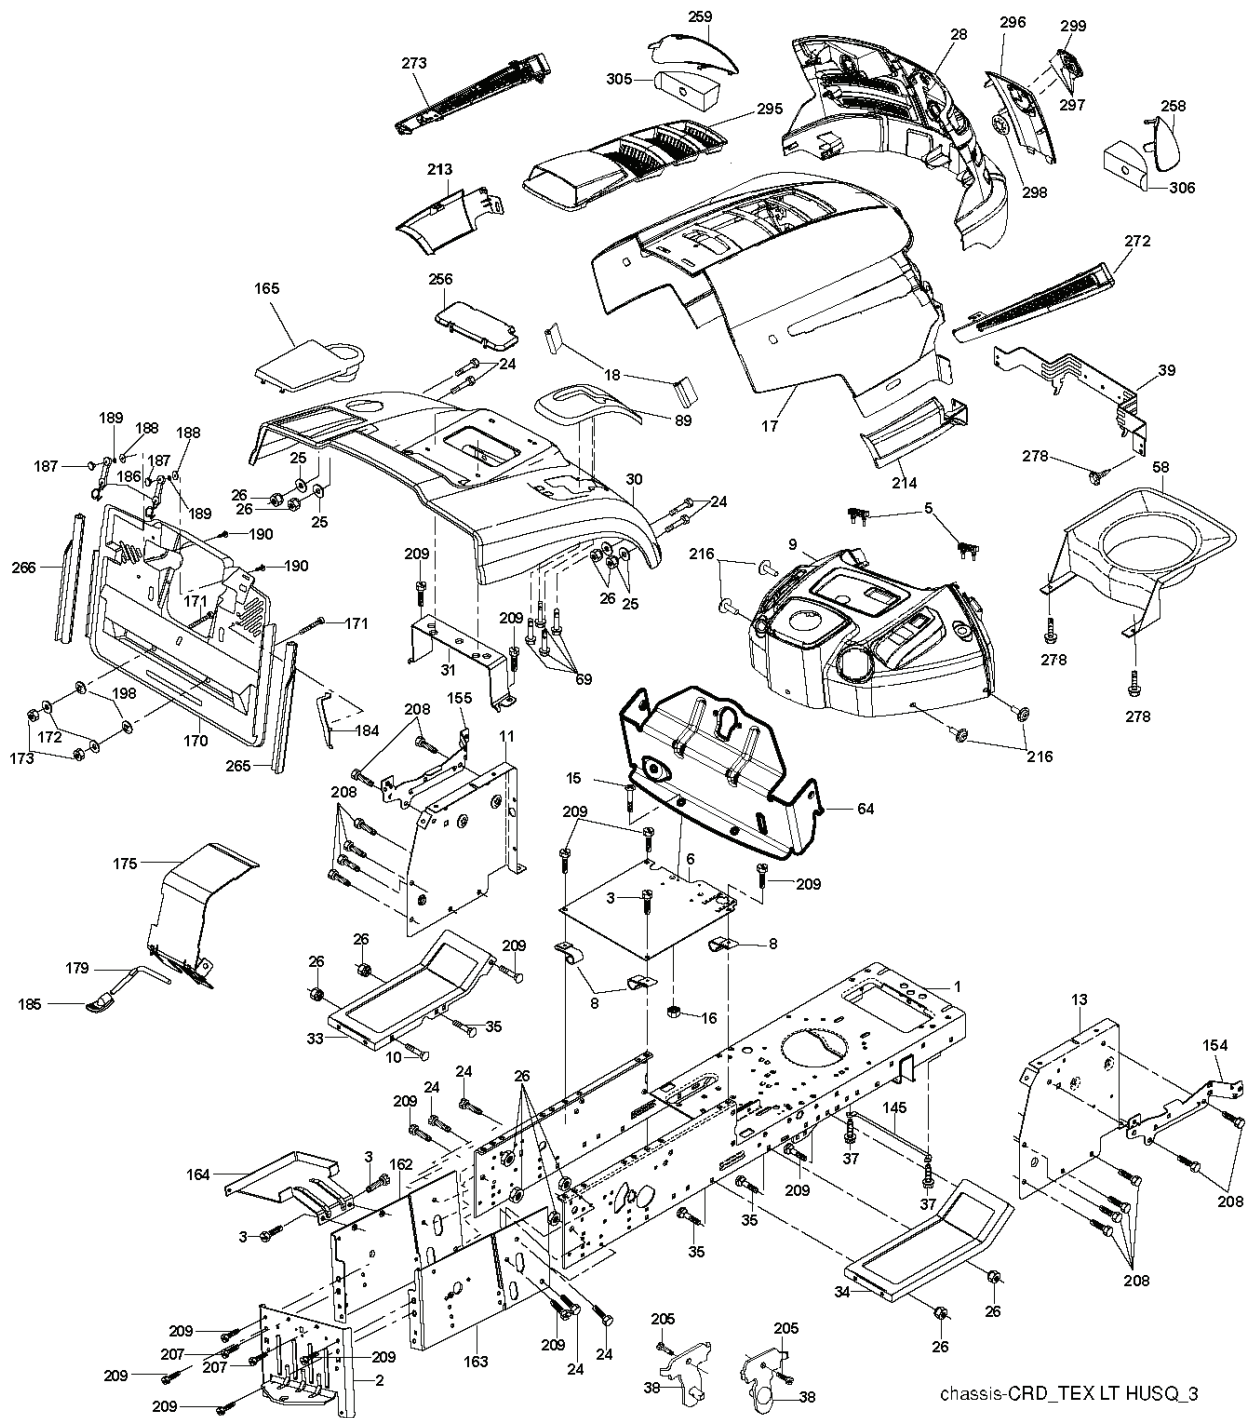

CT151, 96061027400, 2010-01

SPARE PARTS LIST

Bagger Asy (CRD)_14_r1

REF.	PART NO.	DESCRIPTION	REMARK	QTY.	KIT
1	532428610	TUBE		1	
3	532123976	LOCKNUT		1	
4	532169916	HANDLE		1	
5	874981024	SCREW		1	
6	874981032	SCREW		1	
7	873401000	NUT		1	
8	532181095	COVER		1	
9	872140418	BOLT		1	
10	532181282	TUBE		1	
11	532165719	ROD		1	
12	532188848	BRACKET		1	
13	874760612	BOLT		1	
14	874520636	BOLT		1	
16	873900600	NUT		1	
15	532124670	RETAINER RING		1	
17	872140506	BOLT		1	
19	873900500	NUT		1	
20	532188847	BRACKET		1	
21	532406180	COLLECTION BAG		1	
22	532165781	CLAMP		1	
24	532165783	FRAME		1	
25	532193705	PIPE		1	
28	532165787	HANDLE		1	
31	532169484	PIN		1	
32	532126875	RIVET		1	
33	532428683	MULCH PLUG		1	
34	532165570	HANDLE		1	
35	532165572	PIN RETAINING SCREW		1	
36	819132012	WASHER		1	
37	532175401	PLUG		1	
38	872010520	BOLT		1	
39	532416257	SEALING		1	
41	532169683	BRACKET		1	
43	532174083	PLUG		1	
46	872110510	BOLT		1	
47	532193704	PIPE		1	
49	532193305	ROD		1	
50	873800500	LOCK NUT		1	
51	532199903	LATCH		1	
53	873510400	NUT		1	
54	872140406	BOLT		1	

REF.	PART NO.	DESCRIPTION	REMARK	QTY.	KIT
1	532412241	DECAL		1	
2	532400389	LABEL		1	
3	532429196	DECAL		1	
4	532431135	DECAL		1	
6	532196841	DECAL		1	
8	532159737	DECAL		1	
10	532145005	DECAL		1	
11	532182166	DECAL		1	
12	532180432	DECAL		1	
14	532159736	DECAL		1	
16	532180435	DECAL		1	
17	532140837	DECAL		1	
21	532166286	DECAL		1	
--	532138311	DECAL		1	
--	532181916	PROTEGE*RPL.PAR 532179768418		1	
--	532181917	PROTEGE*RPL.PAR 532179769418		1	