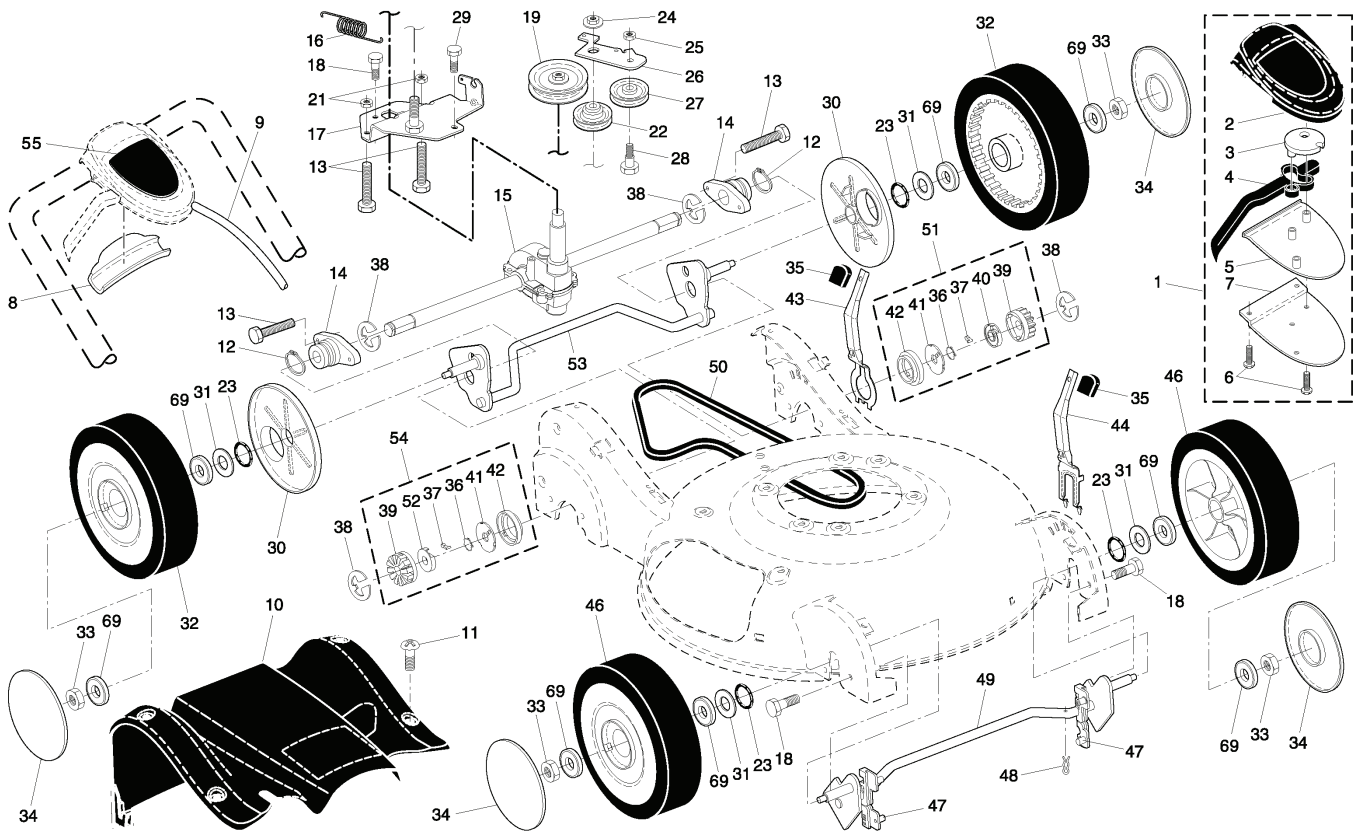

ROTARY LAWN MOWER - - MODEL NUMBER R152SVBBC (96141006301) PRODUCT NUMBER 961 41 00-63

REF.	PART NO.	DESCRIPTION	REMARK	QTY.	KIT
1	532197012	CONTROL		1	
2	532195761	COVER		1	
3	532187353	DISC		1	
4	532190037	ARM		1	
5	532195762	COVER		1	
6	532181698	SCREW		1	
7	532400723	BRACKET		1	
8	532186297	HUB CAP		1	
9	532197011	CABLE		1	
10	532190565	COVER		1	
11	532194188	SCREW		1	
12	812000012	RETAINER RING		1	
13	532194186	SCREW		1	
14	532187120	BEARING		1	
15	532188294	GEARBOX		1	
16	532194124	SPRING		1	
17	532196822	BRACKET		1	
18	532163409	SCREW		1	
19	532194128	PULLEY		1	
21	532132004	NUT		1	
22	532193791	PULLEY		1	
23	532188152	O-RING		1	
24	532145212	NUT		1	
25	873930500	NUT		1	
26	532196542	LEVER		1	
27	532166043	PULLEY		1	
28	532160829	BOLT		1	
29	817060410	SCREW		1	
30	532183457	SHIELD		1	
31	532088348	WASHER		1	
32	532192619	WHEEL		1	
33	532083923	NUT		1	
34	532183695	HUB CAP		1	
35	532185994	KNOB		1	
36	532188291	SPRING		1	
37	532175098	PAWL		1	
38	812000058	E-CLIP		1	
39	532175103	GEAR		1	
40	532175105	SPACER		1	
41	532175104	DISC		1	
42	532184172	SEALING		1	
43	532190520	LEVER		1	
44	532190518	LEVER		1	
46	532192230	WHEEL		1	
47	532183438	BUSHING		1	
48	532169675	PIN		1	
49	532196469	SHAFT		1	
50	532183688	BELT		1	
51	532188331	PINION		1	
52	532175102	SPACER		1	
53	532195995	SHAFT		1	
54	532188330	PINION		1	
55	532189378	DECAL		1	
69	532751068	BEARING		1