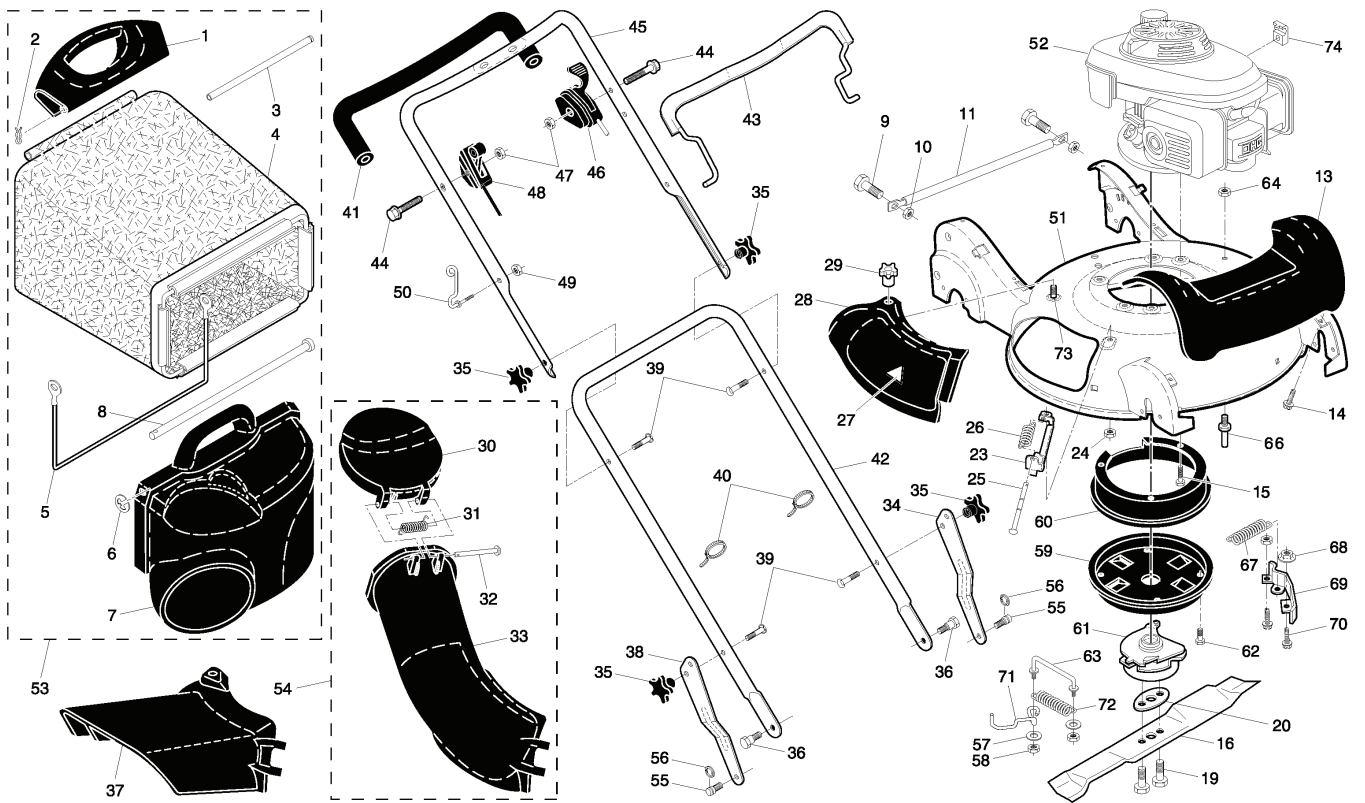

52SVH-BBC, 96141006301, 961410063, 200

SPARE PARTS LIST

ROTARY LAWN MOWER - - MODEL NUMBER **R152SVBBC** (96141006301) PRODUCT NUMBER 961 41 00-63

REF.	PART NO.	DESCRIPTION	REMARK	QTY.	KIT
1	532190582	HANDLE		1	
2	532065322	CLAMP		1	
3	532183483	PIN		1	
4	532401898	BOX		1	
5	532188506	FRAME		1	
6	812000014	RETAINER RING		1	
7	532190581	BAG		1	
8	532183479	PIN		1	
9	872140405	BOLT		1	
10	873800400	NUT		1	
11	532190692	PIPE		1	
13	532190519	COVER		1	
14	532194189	SCREW		1	
15	532150406	BOLT		1	
16	532199380	BLADE		1	
19	532193407	BOLT		1	
20	532193409	SPACER WASHER		1	
23	532183609	BRACKET		1	
24	532191730	NUT		1	
25	532183445	PIN		1	
26	532183446	SPRING		1	
27	532182166	DECAL		1	
28	532190515	PLATE		1	
29	532183447	KNOB		1	
30	532190580	PLATE		1	
31	532183478	SPRING		1	
32	532183445	PIN		1	
33	532190578	PIPE		1	
34	532190619	BRACKET		1	
35	532185588	KNOB		1	
36	532194187	BOLT		1	
37	532185996	DEFLECTOR		1	
38	532190621	BRACKET		1	
39	532191574	SCREW		1	
40	532066426	HOOP		1	
41	532182748	HANDLE		1	
42	532187096	HANDLE		1	
43	532186299	BAIL		1	
44	532189937	SCREW		1	
45	532186296	HANDLE		1	
46	532196541	CONTROL		1	
47	532183365	SCREW		1	
48	532191257	THROTTLE CONTROL		1	
49	532132004	NUT		1	
50	532188501	LEVER		1	
51	532400728	DECK SHELL		1	
53	532401896	BAG		1	
54	532189014	PIPE		1	
55	532194192	STUD		1	
56	812000058	E-CLIP		1	
57	532053998	WASHER		1	
58	873510600	NUT		1	
59	532190931	BELT COVER		1	
60	532190930	BELT COVER		1	
62	532750097	SCREW HEX HEAD RL508A/B		1	
63	532180188	LINK		1	
64	873197033	NUT		1	
66	532182131	STUC.GUIDE.BELT.RWGD		1	
67	532180393	SPRING		1	
68	873900400	NUT		1	
69	532190929	BRAKE.CLUTCH		1	
70	874780410	BOLT		1	
71	532188545	KEEPER		1	
72	532180394	SPRING		1	
73	532188634	STUD		1	
74	532190903	CLAMP		1	
-	532182134	DECALC."WARNING"		1	
-	532194070	OPERATORS MANUAL		1	
-	532194071	OPERATORS MANUAL		1	
-	532199407	OPERATORS MANUAL		1	
-	532199408	OPERATORS MANUAL		1	