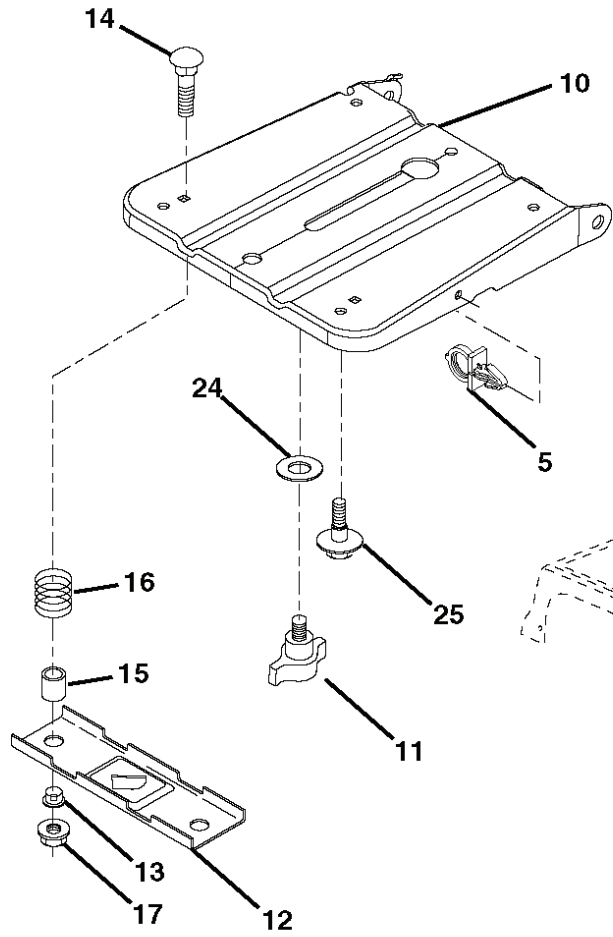

CTH151, 96061020400, 960610204, 2007-0

SPARE PARTS LIST

Bagger Asy (CRD)_14_r1

REF.	PART NO.	DESCRIPTION	REMARK	QTY.	KIT
1	532165249	ROD		1	
3	532123976	LOCKNUT		1	
4	532169916	HANDLE		1	
5	874981024	SCREW		1	
6	874981032	SCREW		1	
7	873401000	NUT		1	
8	532181095	COVER		1	
9	872140418	BOLT		1	
10	532181282	TUBE		1	
11	532165719	ROD		1	
12	532188848	BRACKET		1	
13	874760612	BOLT		1	
14	874520636	BOLT		1	
16	873900600	NUT		1	
15	532124670	RETAINER RING		1	
17	872140506	BOLT		1	
19	873900500	NUT		1	
20	532188847	BRACKET		1	
21	532406180	COLLECTION BAG		1	
22	532165781	CLAMP		1	
24	532165783	FRAME		1	
25	532193705	PIPE		1	
28	532165787	HANDLE		1	
31	532169484	PIN		1	
32	532126875	RIVET		1	
33	532165571	PLUG		1	
34	532165570	HANDLE		1	
35	532165572	PIN RETAINING SCREW		1	
36	819132012	WASHER		1	
37	532175401	PLUG		1	
38	872010520	BOLT		1	
39	532180985	SEAL		1	
41	532169683	BRACKET		1	
43	532174083	PLUG		1	
46	873110510	BOLT		1	
47	532193704	PIPE		1	
49	532193305	ROD		1	
50	872800500	NUT		1	
51	532199903	LATCH		1	
53	873510400	NUT		1	
54	872140406	BOLT		1	

seat_lt.knob_7(CRD)

REF.	PART NO.	DESCRIPTION	REMARK	QTY.	KIT
1	532188715	SIEGE CONDUCTEUR		1	
2	532140551	BRACKET		1	
3	871110616	SCREW		1	
4	819131610	WASHER		1	
5	532145006	CLIP		1	
6	873800600	NUT		1	
7	532124181	SPRING		1	
8	817000616	SCREW		1	
9	819131614	WASHER		1	
10	532195530	BERCEAU DE SIEGE CONDUCTEUR		1	
11	532166369	WING NUT		1	
12	532174648	BRACKET		1	
13	532121248	BUSHING		1	
14	872050412	BOLT		1	
15	532121249	SPACER		1	
16	532123740	SPRING		1	
17	532123976	LOCKNUT		1	
21	532171852	BOLT		1	
22	873800500	LOCK NUT		1	
24	819171912	WASHER		1	
25	532127018	BOLT		1	

REF.	PART NO.	DESCRIPTION	REMARK	QTY.	KIT
1	532059192	CAP VALVE		1	
2	532065139	NIPPLE		1	
3	532106222	TIRE		1	
4	532059904	HOSE		1	
5	532138336	RIM		1	
6	532124957	FITTING		1	
7	532124959	BEARING		1	
8	532138337	RIM SPROCKET		1	
9	532122082	TIRE		1	
10	532124926	HOSE		1	
11	532175039	HUB CAP		1	
-	532144334	SEALING FOAM		1	