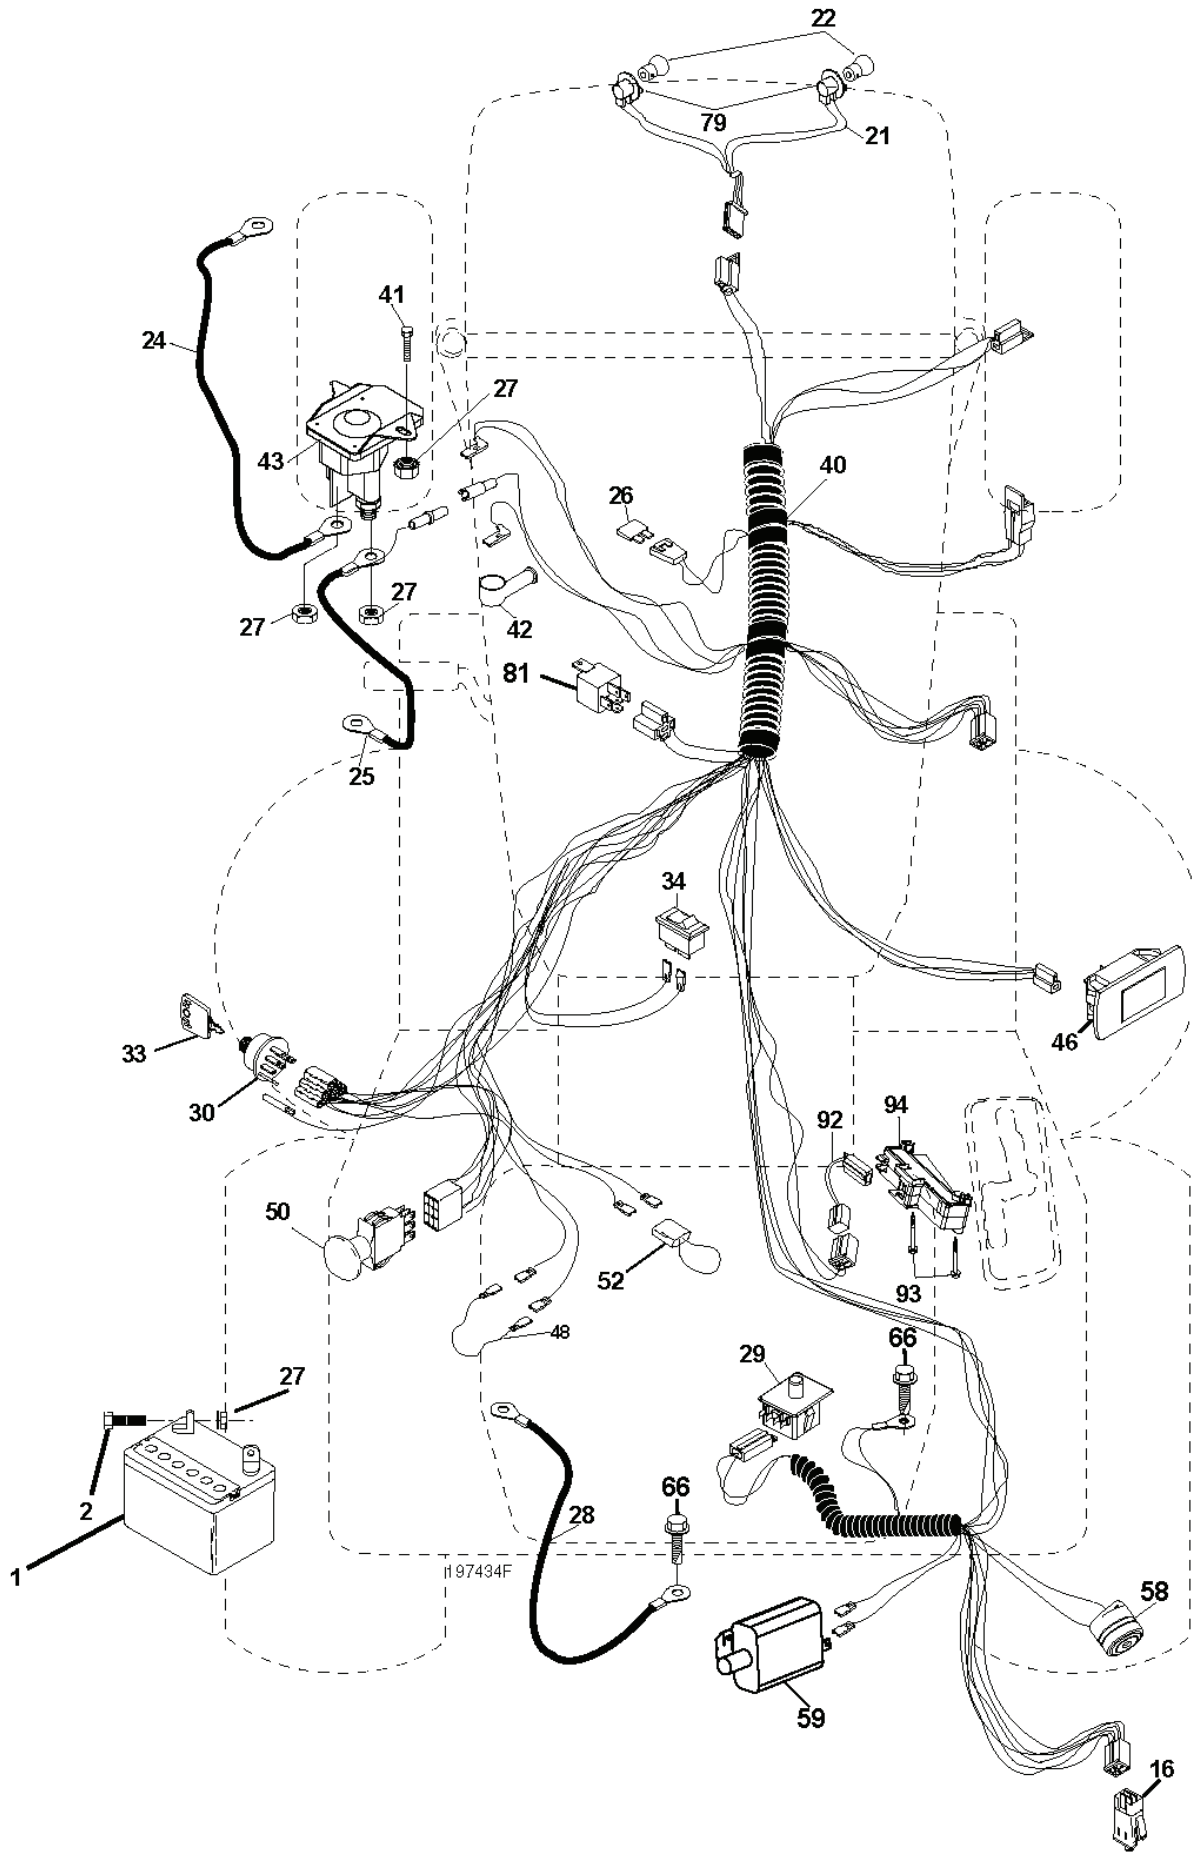

REF.	PART NO.	DESCRIPTION	REMARK	QTY.	KIT
1	532144927	BATTERY		1	
2	874760412	BOLT		1	
16	532176138	MICRO SWITCH		1	
21	532400252	HARNESS		1	
22	532004152	BULB		1	
24	532124780	CABLE		1	
25	532165987	CABLE		1	
26	532175158	FUSE		1	
27	873510400	NUT		1	
28	532127725	CABLE		1	
29	532192749	SWITCH.SEAT.DP W/RAMPS		1	
30	532193350	IGNITION MODULE		1	
33	532140401	KEY		1	
34	532110712	SWITCH		1	
40	532197434	CABLE ASSY		1	
41	871110408	BOLT		1	
42	532131563	COVER		1	
43	532192507	SOLENOID		1	
46	532411115	PLUG		1	
48	532140844	ADAPTER		1	
50	532174651	SWITCH		1	
52	532141940	WIRE		1	
58	532169419	BUZZER		1	
59	532180379	SWITCH FBI		1	
66	817490608	SCREW		1	
79	532175242	HOLDER		1	
81	532109748	RELAY		1	
92	532196615	CABLE ASSY		1	
93	532192540	SCREW		1	
94	532191834	MODULE.REVERSE.ROS		1