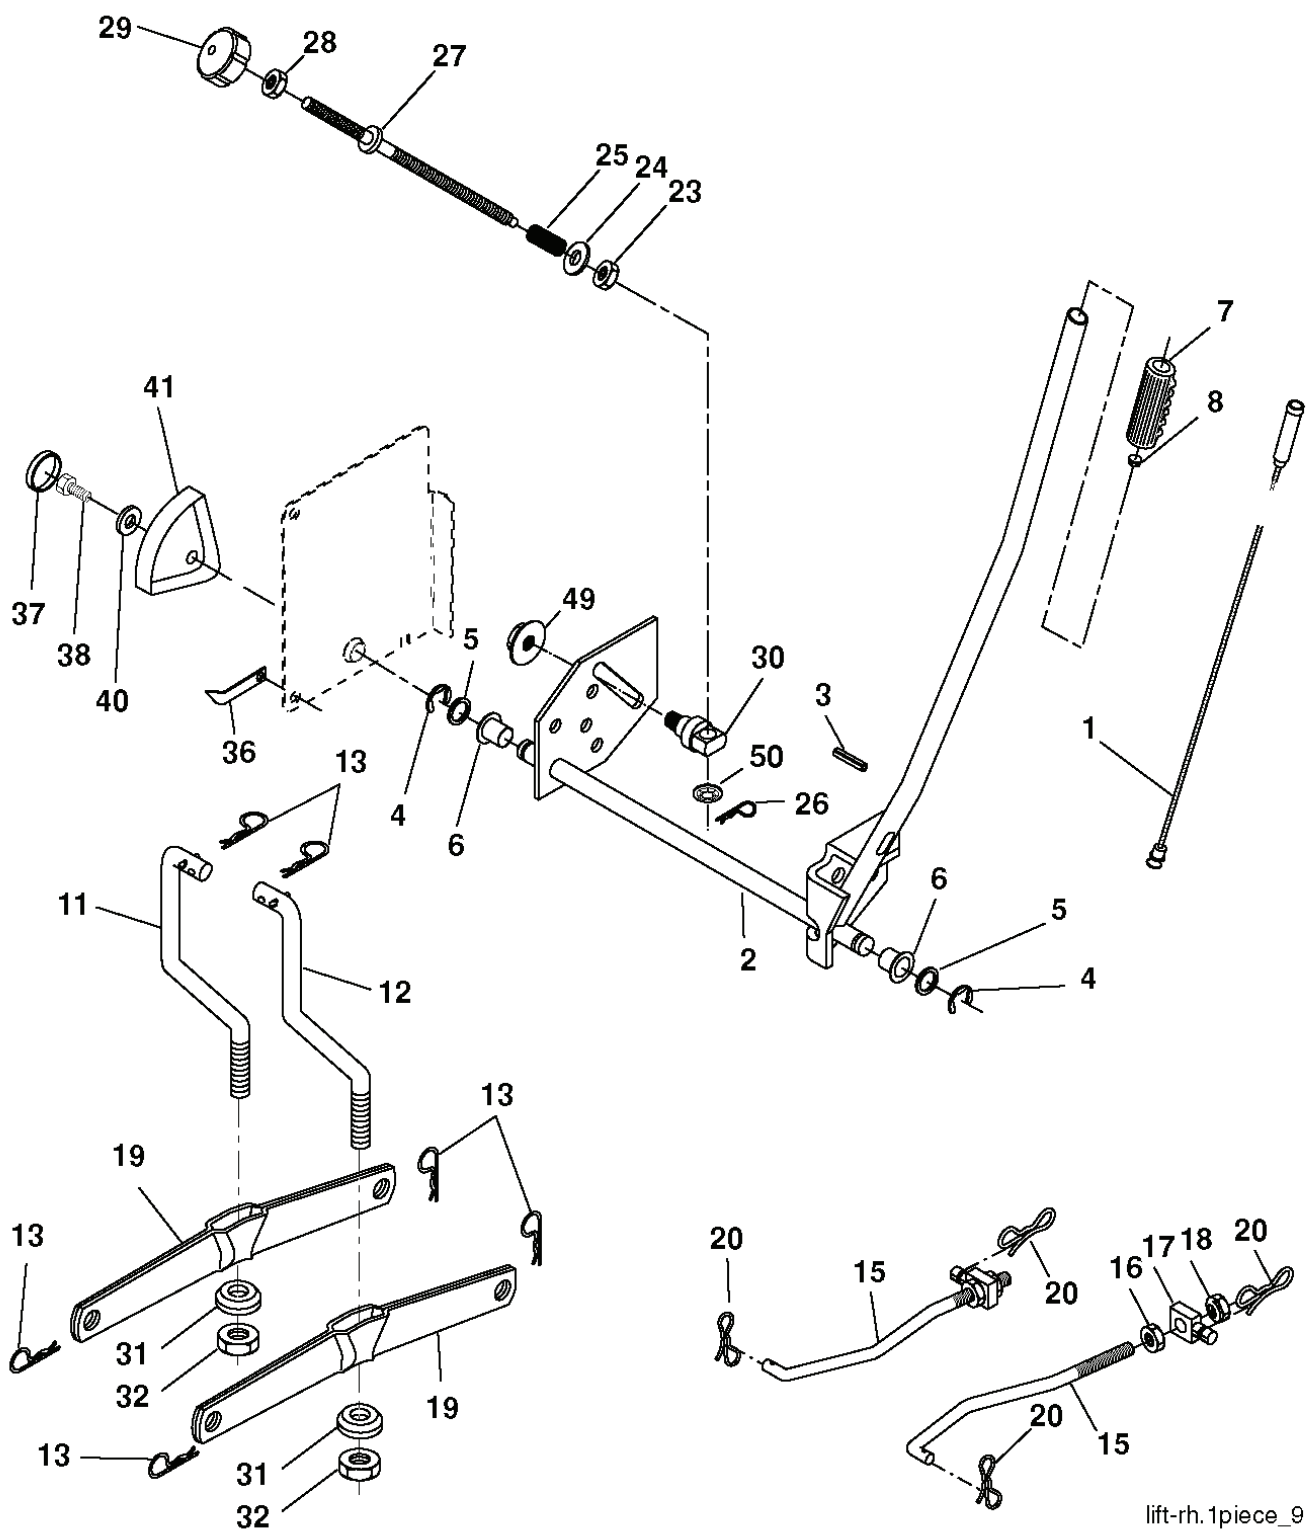

REF.	PART NO.	DESCRIPTION	REMARK	QTY.	KIT
1	532400108	HOUSING		1	
2	872140506	BOLT		1	
3	532431864	BRACKET		1	
4	532165558	BRACKET		1	
5	532124670	RETAINER RING		1	
6	532165557	ROD		1	
8	532181712	BOLT		1	
9	810030600	WASHER		1	
11	532186385	BLADE		1	
13	532137645	SHAFT		1	
14	532128774	BEARING HOUSING		1	
15	532110485	BEARING		1	
16	532186386	BLADE		1	
17	872140610	BOLT		1	
18	872110606	BOLT		1	
19	532132827	SPEC. BOLT		1	
20	532181713	BOLT		1	
21	873680500	NUT		1	
22	532199590	BRACKET		1	
23	532165446	PLATE		1	
24	532165242	BRACKET		1	
25	532431169	BRACKET		1	
26	532400110	SUPPORT		1	
27	532165568	BRACKET		1	
28	532165567	BRACKET		1	
30	532173984	SCREW		1	
31	532187690	WASHER		1	
32	532175707	MANDREL PULLEY		1	
33	532400234	NUT		1	
34	532400107	BRACKET		1	
35	532400106	BRACKET		1	
36	532146763	PULLEY		1	
40	873680600	NUT		1	
41	873900600	NUT		1	
44	532432797	COVER		1	
45	532432796	COVER		1	
55	532199498	ARM		1	
56	532165723	SPACER		1	
61	532199486	SPRING		1	
68	532402008	BELT		1	
69	532165482	SHAFT		1	
84	532156085	BELT GUIDE		1	
116	532193406	BOLT		1	
117	532174873	WHEEL		1	
119	819132012	WASHER		1	
124	872110612	BOLT		1	
130	872110506	BOLT		1	
131	532165661	PIPE		1	
161	532186387	BLADE		1	
162	532180878	ADAPTER		1	
163	532186388	BLADE		1	
-	532181857	BEARING HOUSING		1	
-	532181858	BEARING HOUSING		1	
-	532401373	CUTTING DECK		1	

lift-rh. 1piece_9