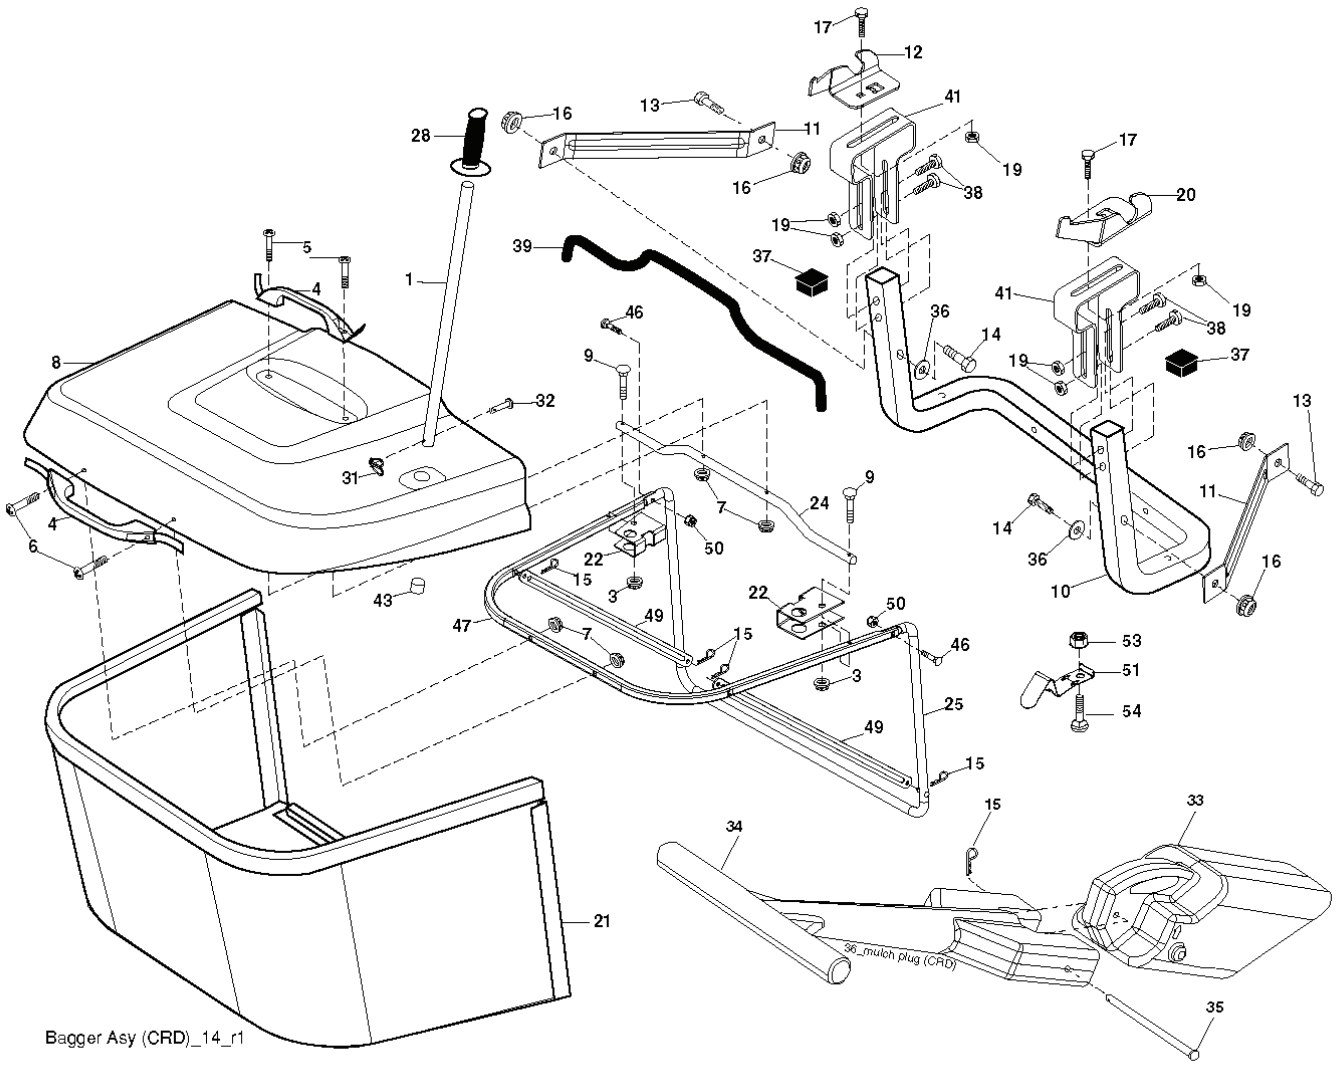

CTH151, 96061020400, 960610204, 2007-0

SPARE PARTS LIST

Bagger Asy (CRD)_14_r1

REF.	PART NO.	DESCRIPTION	REMARK	QTY.	KIT
1	532165249	ROD		1	
3	532123976	LOCKNUT		1	
4	532169916	HANDLE		1	
5	874981024	SCREW		1	
6	874981032	SCREW		1	
7	873401000	NUT		1	
8	532181095	COVER		1	
9	872140418	BOLT		1	
10	532181282	TUBE		1	
11	532165719	ROD		1	
12	532188848	BRACKET		1	
13	874760612	BOLT		1	
14	874520636	BOLT		1	
16	873900600	NUT		1	
15	532124670	RETAINER RING		1	
17	872140506	BOLT		1	
19	873900500	NUT		1	
20	532188847	BRACKET		1	
21	532406180	COLLECTION BAG		1	
22	532165781	CLAMP		1	
24	532165783	FRAME		1	
25	532193705	PIPE		1	
28	532165787	HANDLE		1	
31	532169484	PIN		1	
32	532126875	RIVET		1	
33	532165571	PLUG		1	
34	532165570	HANDLE		1	
35	532165572	PIN RETAINING SCREW		1	
36	819132012	WASHER		1	
37	532175401	PLUG		1	
38	872010520	BOLT		1	
39	532180985	SEAL		1	
41	532169683	BRACKET		1	
43	532174083	PLUG		1	
46	873110510	BOLT		1	
47	532193704	PIPE		1	
49	532193305	ROD		1	
50	872800500	NUT		1	
51	532199903	LATCH		1	
53	873510400	NUT		1	
54	872140406	BOLT		1	

REF.	PART NO.	DESCRIPTION	REMARK	QTY.	KIT
1	532409758	DECAL		1	
2	532400389	LABEL		1	
3	532402832	LABEL		1	
4	532409660	LABEL		1	
5	532404484	LABEL		1	
6	532196841	DECAL		1	
8	532159737	DECAL		1	
10	532145005	DECAL		1	
11	532182166	DECAL		1	
12	532180432	DECAL		1	
13	532166286	DECAL		1	
14	532159736	DECAL		1	
15	532196842	DECAL		1	
17	532140837	DECAL		1	
20	532166960	DECAL		1	
-	532138311	DECAL		1	
-	532181916	PROTEGE*RPL.PAR 532179768418		1	
-	532181917	PROTEGE*RPL.PAR 532179769418		1	

REF.	PART NO.	DESCRIPTION	REMARK	QTY.	KIT
1	532059192	CAP VALVE		1	
2	532065139	NIPPLE		1	
3	532106222	TIRE		1	
4	532059904	HOSE		1	
5	532138336	RIM		1	
6	532124957	FITTING		1	
7	532124959	BEARING		1	
8	532138337	RIM SPROCKET		1	
9	532122082	TIRE		1	
10	532124926	HOSE		1	
11	532175039	HUB CAP		1	
-	532144334	SEALING FOAM		1	