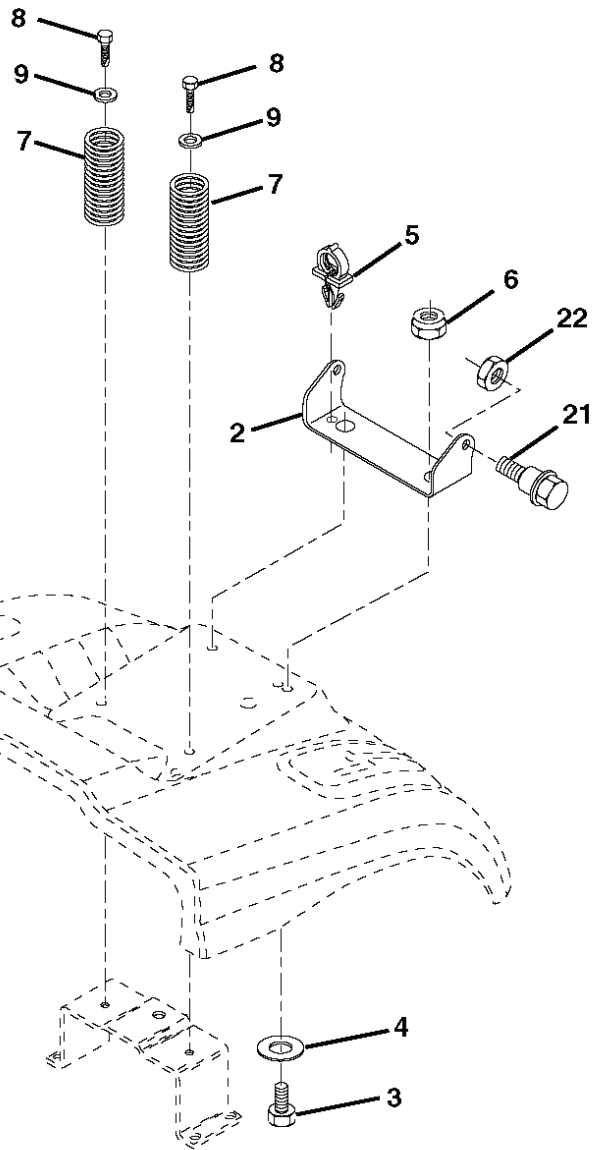

CTH151, 96061020400, 960610204, 2007-0

SPARE PARTS LIST

Bagger Asy (CRD)_14_r1

REF.	PART NO.	DESCRIPTION	REMARK	QTY.	KIT
1	532165249	ROD		1	
3	532123976	LOCKNUT		1	
4	532169916	HANDLE		1	
5	874981024	SCREW		1	
6	874981032	SCREW		1	
7	873401000	NUT		1	
8	532181095	COVER		1	
9	872140418	BOLT		1	
10	532181282	TUBE		1	
11	532165719	ROD		1	
12	532188848	BRACKET		1	
13	874760612	BOLT		1	
14	874520636	BOLT		1	
16	873900600	NUT		1	
15	532124670	RETAINER RING		1	
17	872140506	BOLT		1	
19	873900500	NUT		1	
20	532188847	BRACKET		1	
21	532406180	COLLECTION BAG		1	
22	532165781	CLAMP		1	
24	532165783	FRAME		1	
25	532193705	PIPE		1	
28	532165787	HANDLE		1	
31	532169484	PIN		1	
32	532126875	RIVET		1	
33	532165571	PLUG		1	
34	532165570	HANDLE		1	
35	532165572	PIN RETAINING SCREW		1	
36	819132012	WASHER		1	
37	532175401	PLUG		1	
38	872010520	BOLT		1	
39	532180985	SEAL		1	
41	532169683	BRACKET		1	
43	532174083	PLUG		1	
46	873110510	BOLT		1	
47	532193704	PIPE		1	
49	532193305	ROD		1	
50	872800500	NUT		1	
51	532199903	LATCH		1	
53	873510400	NUT		1	
54	872140406	BOLT		1	

seat_lt.knob_7(CRD)

REF.	PART NO.	DESCRIPTION	REMARK	QTY.	KIT
1	532188715	SIEGE CONDUCTEUR		1	
2	532140551	BRACKET		1	
3	871110616	SCREW		1	
4	819131610	WASHER		1	
5	532145006	CLIP		1	
6	873800600	NUT		1	
7	532124181	SPRING		1	
8	817000616	SCREW		1	
9	819131614	WASHER		1	
10	532195530	BERCEAU DE SIEGE CONDUCTEUR		1	
11	532166369	WING NUT		1	
12	532174648	BRACKET		1	
13	532121248	BUSHING		1	
14	872050412	BOLT		1	
15	532121249	SPACER		1	
16	532123740	SPRING		1	
17	532123976	LOCKNUT		1	
21	532171852	BOLT		1	
22	873800500	LOCK NUT		1	
24	819171912	WASHER		1	
25	532127018	BOLT		1	

REF.	PART NO.	DESCRIPTION	REMARK	QTY.	KIT
1	532059192	CAP VALVE		1	
2	532065139	NIPPLE		1	
3	532106222	TIRE		1	
4	532059904	HOSE		1	
5	532138336	RIM		1	
6	532124957	FITTING		1	
7	532124959	BEARING		1	
8	532138337	RIM SPROCKET		1	
9	532122082	TIRE		1	
10	532124926	HOSE		1	
11	532175039	HUB CAP		1	
-	532144334	SEALING FOAM		1	