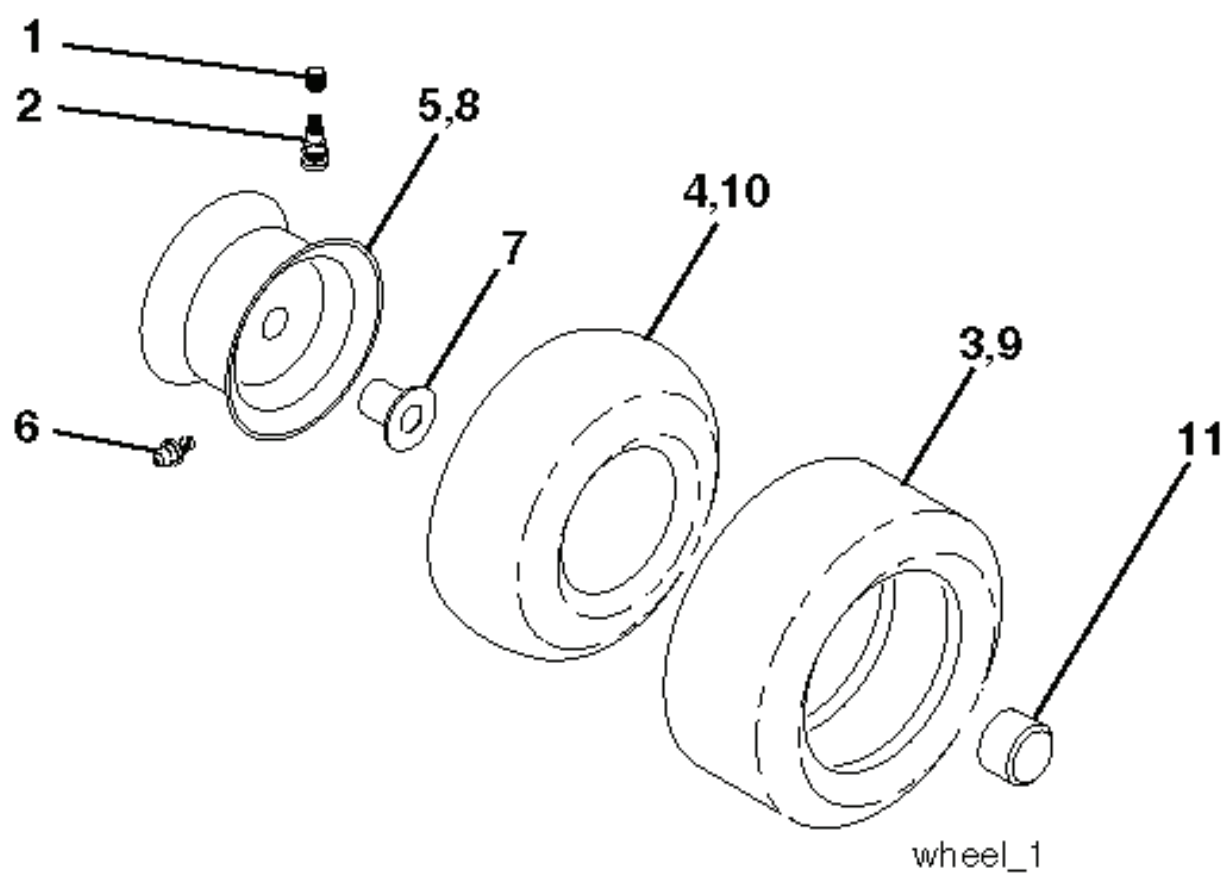

CTH151, 96061020400, 960610204, 2007-0

SPARE PARTS LIST

Bagger Asy (CRD)_14_r1

REF.	PART NO.	DESCRIPTION	REMARK	QTY.	KIT
1	532165249	ROD		1	
3	532123976	LOCKNUT		1	
4	532169916	HANDLE		1	
5	874981024	SCREW		1	
6	874981032	SCREW		1	
7	873401000	NUT		1	
8	532181095	COVER		1	
9	872140418	BOLT		1	
10	532181282	TUBE		1	
11	532165719	ROD		1	
12	532188848	BRACKET		1	
13	874760612	BOLT		1	
14	874520636	BOLT		1	
16	873900600	NUT		1	
15	532124670	RETAINER RING		1	
17	872140506	BOLT		1	
19	873900500	NUT		1	
20	532188847	BRACKET		1	
21	532406180	COLLECTION BAG		1	
22	532165781	CLAMP		1	
24	532165783	FRAME		1	
25	532193705	PIPE		1	
28	532165787	HANDLE		1	
31	532169484	PIN		1	
32	532126875	RIVET		1	
33	532165571	PLUG		1	
34	532165570	HANDLE		1	
35	532165572	PIN RETAINING SCREW		1	
36	819132012	WASHER		1	
37	532175401	PLUG		1	
38	872010520	BOLT		1	
39	532180985	SEAL		1	
41	532169683	BRACKET		1	
43	532174083	PLUG		1	
46	873110510	BOLT		1	
47	532193704	PIPE		1	
49	532193305	ROD		1	
50	872800500	NUT		1	
51	532199903	LATCH		1	
53	873510400	NUT		1	
54	872140406	BOLT		1	

REF.	PART NO.	DESCRIPTION	REMARK	QTY.	KIT
1	532409758	DECAL		1	
2	532400389	LABEL		1	
3	532402832	LABEL		1	
4	532409660	LABEL		1	
5	532404484	LABEL		1	
6	532196841	DECAL		1	
8	532159737	DECAL		1	
10	532145005	DECAL		1	
11	532182166	DECAL		1	
12	532180432	DECAL		1	
13	532166286	DECAL		1	
14	532159736	DECAL		1	
15	532196842	DECAL		1	
17	532140837	DECAL		1	
20	532166960	DECAL		1	
-	532138311	DECAL		1	
-	532181916	PROTEGE*RPL.PAR 532179768418		1	
-	532181917	PROTEGE*RPL.PAR 532179769418		1	

REF.	PART NO.	DESCRIPTION	REMARK	QTY.	KIT
1	532059192	CAP VALVE		1	
2	532065139	NIPPLE		1	
3	532106222	TIRE		1	
4	532059904	HOSE		1	
5	532138336	RIM		1	
6	532124957	FITTING		1	
7	532124959	BEARING		1	
8	532138337	RIM SPROCKET		1	
9	532122082	TIRE		1	
10	532124926	HOSE		1	
11	532175039	HUB CAP		1	
-	532144334	SEALING FOAM		1	