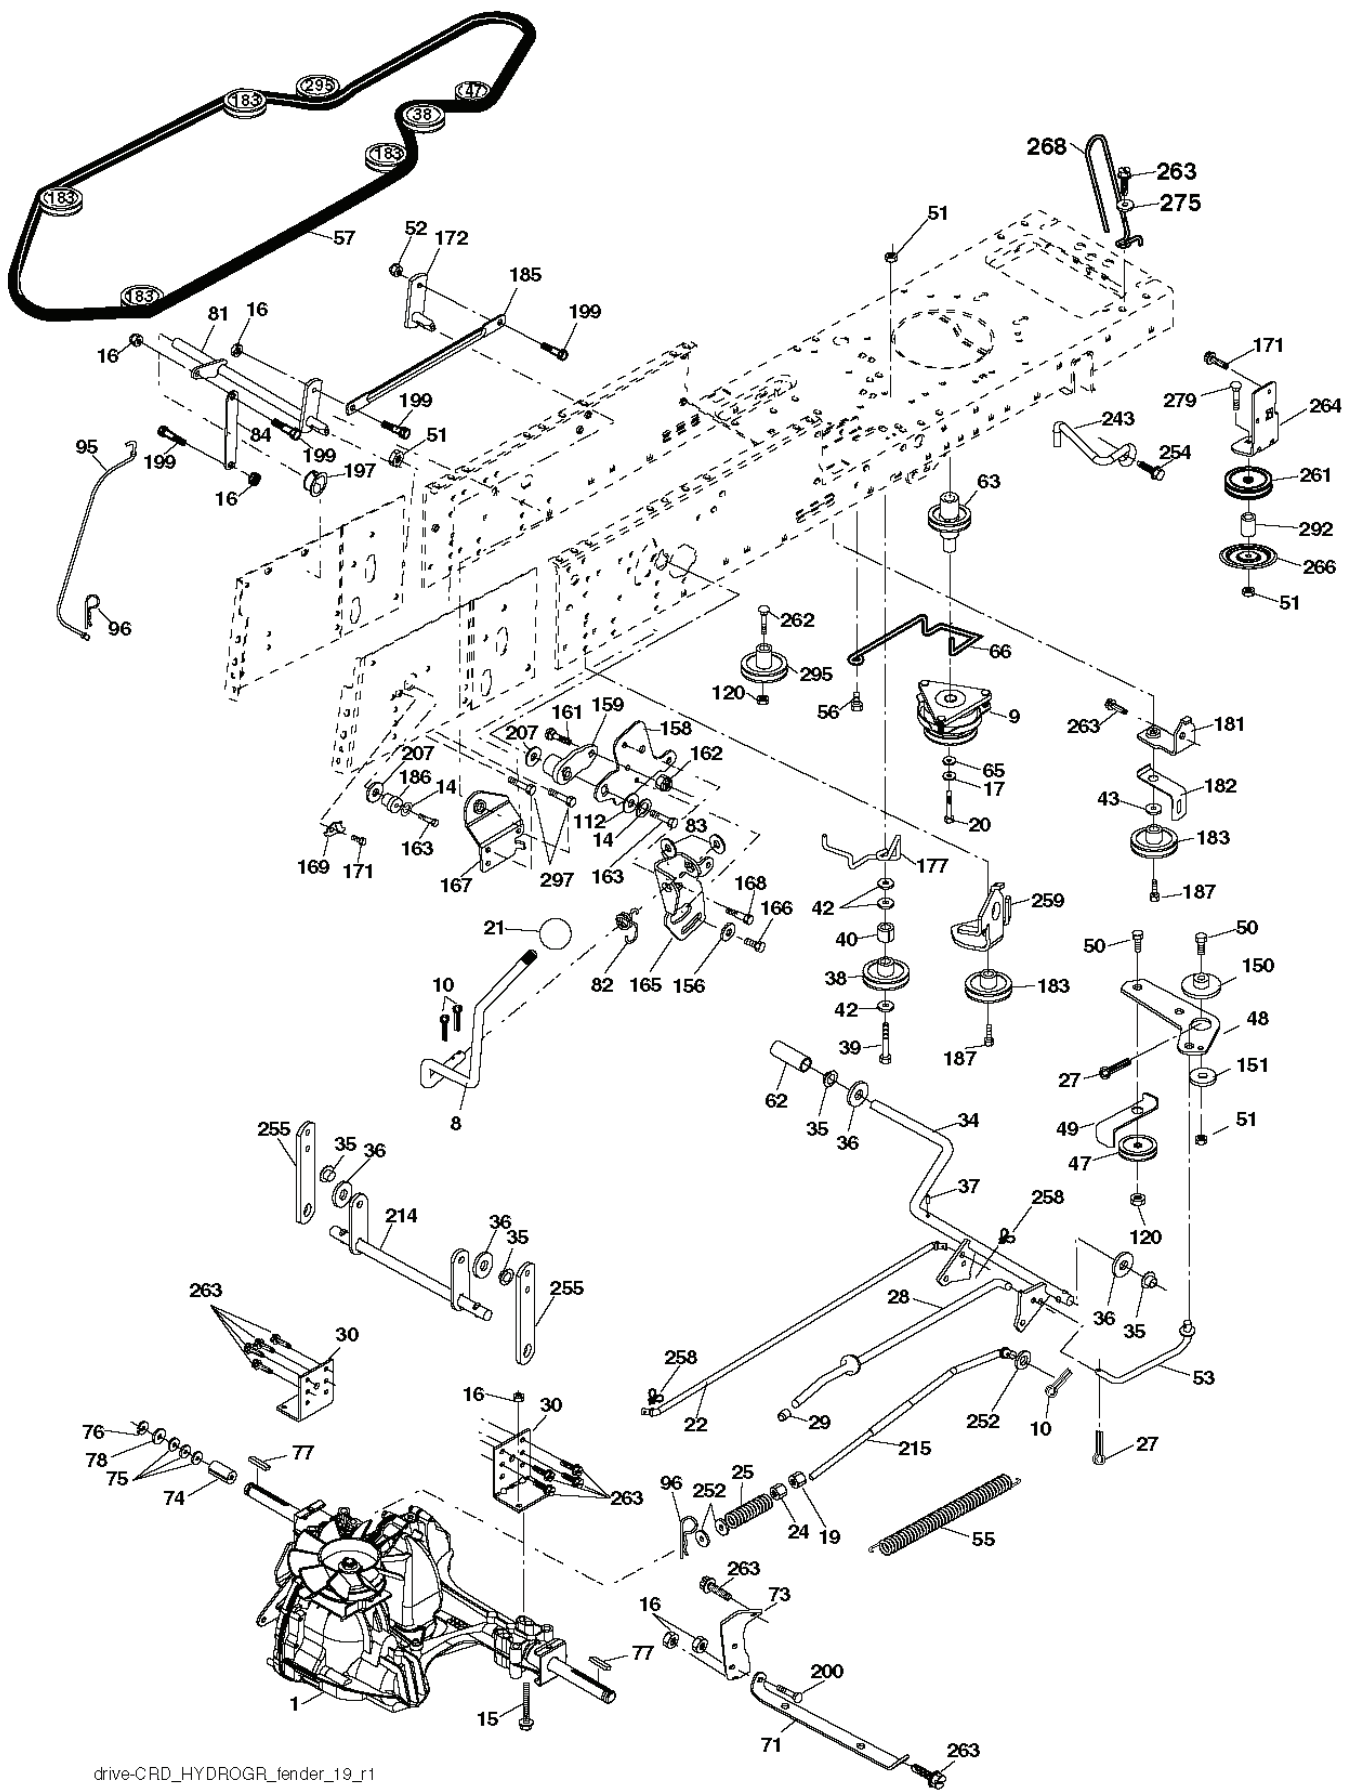

CTH151, 96061020400, 960610204, 2007-0

SPARE PARTS LIST

Bagger Asy (CRD)_14_r1

REF.	PART NO.	DESCRIPTION	REMARK	QTY.	KIT
1	532165249	ROD		1	
3	532123976	LOCKNUT		1	
4	532169916	HANDLE		1	
5	874981024	SCREW		1	
6	874981032	SCREW		1	
7	873401000	NUT		1	
8	532181095	COVER		1	
9	872140418	BOLT		1	
10	532181282	TUBE		1	
11	532165719	ROD		1	
12	532188848	BRACKET		1	
13	874760612	BOLT		1	
14	874520636	BOLT		1	
16	873900600	NUT		1	
15	532124670	RETAINER RING		1	
17	872140506	BOLT		1	
19	873900500	NUT		1	
20	532188847	BRACKET		1	
21	532406180	COLLECTION BAG		1	
22	532165781	CLAMP		1	
24	532165783	FRAME		1	
25	532193705	PIPE		1	
28	532165787	HANDLE		1	
31	532169484	PIN		1	
32	532126875	RIVET		1	
33	532165571	PLUG		1	
34	532165570	HANDLE		1	
35	532165572	PIN RETAINING SCREW		1	
36	819132012	WASHER		1	
37	532175401	PLUG		1	
38	872010520	BOLT		1	
39	532180985	SEAL		1	
41	532169683	BRACKET		1	
43	532174083	PLUG		1	
46	873110510	BOLT		1	
47	532193704	PIPE		1	
49	532193305	ROD		1	
50	872800500	NUT		1	
51	532199903	LATCH		1	
53	873510400	NUT		1	
54	872140406	BOLT		1	

seat_lt.knob_7(CRD)

REF.	PART NO.	DESCRIPTION	REMARK	QTY.	KIT
1	532188715	SIEGE CONDUCTEUR		1	
2	532140551	BRACKET		1	
3	871110616	SCREW		1	
4	819131610	WASHER		1	
5	532145006	CLIP		1	
6	873800600	NUT		1	
7	532124181	SPRING		1	
8	817000616	SCREW		1	
9	819131614	WASHER		1	
10	532195530	BERCEAU DE SIEGE CONDUCTEUR		1	
11	532166369	WING NUT		1	
12	532174648	BRACKET		1	
13	532121248	BUSHING		1	
14	872050412	BOLT		1	
15	532121249	SPACER		1	
16	532123740	SPRING		1	
17	532123976	LOCKNUT		1	
21	532171852	BOLT		1	
22	873800500	LOCK NUT		1	
24	819171912	WASHER		1	
25	532127018	BOLT		1	

REF.	PART NO.	DESCRIPTION	REMARK	QTY.	KIT
1	532059192	CAP VALVE		1	
2	532065139	NIPPLE		1	
3	532106222	TIRE		1	
4	532059904	HOSE		1	
5	532138336	RIM		1	
6	532124957	FITTING		1	
7	532124959	BEARING		1	
8	532138337	RIM SPROCKET		1	
9	532122082	TIRE		1	
10	532124926	HOSE		1	
11	532175039	HUB CAP		1	
-	532144334	SEALING FOAM		1	