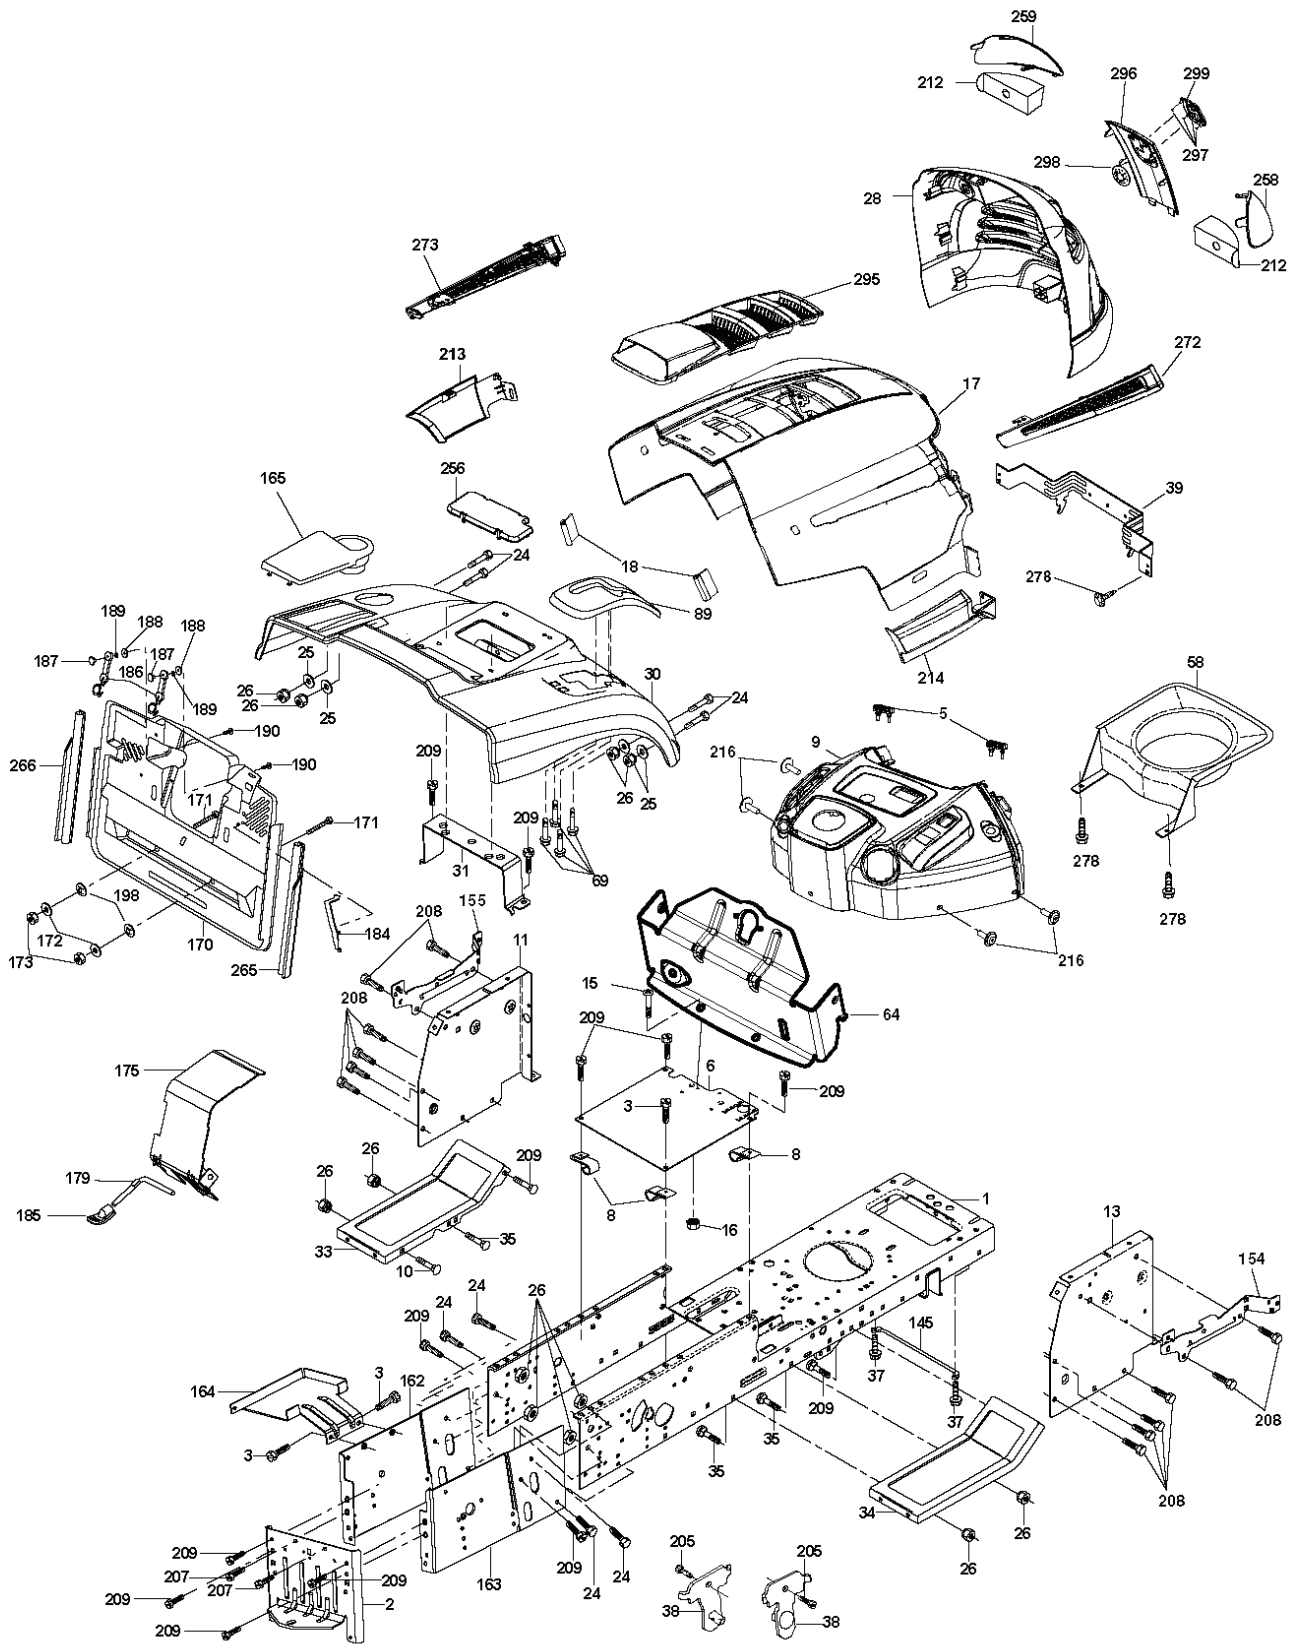

CTH151, 96061020400, 960610204, 2007-0

SPARE PARTS LIST

Bagger Asy (CRD)_14_r1

REF.	PART NO.	DESCRIPTION	REMARK	QTY.	KIT
1	532165249	ROD		1	
3	532123976	LOCKNUT		1	
4	532169916	HANDLE		1	
5	874981024	SCREW		1	
6	874981032	SCREW		1	
7	873401000	NUT		1	
8	532181095	COVER		1	
9	872140418	BOLT		1	
10	532181282	TUBE		1	
11	532165719	ROD		1	
12	532188848	BRACKET		1	
13	874760612	BOLT		1	
14	874520636	BOLT		1	
16	873900600	NUT		1	
15	532124670	RETAINER RING		1	
17	872140506	BOLT		1	
19	873900500	NUT		1	
20	532188847	BRACKET		1	
21	532406180	COLLECTION BAG		1	
22	532165781	CLAMP		1	
24	532165783	FRAME		1	
25	532193705	PIPE		1	
28	532165787	HANDLE		1	
31	532169484	PIN		1	
32	532126875	RIVET		1	
33	532165571	PLUG		1	
34	532165570	HANDLE		1	
35	532165572	PIN RETAINING SCREW		1	
36	819132012	WASHER		1	
37	532175401	PLUG		1	
38	872010520	BOLT		1	
39	532180985	SEAL		1	
41	532169683	BRACKET		1	
43	532174083	PLUG		1	
46	873110510	BOLT		1	
47	532193704	PIPE		1	
49	532193305	ROD		1	
50	872800500	NUT		1	
51	532199903	LATCH		1	
53	873510400	NUT		1	
54	872140406	BOLT		1	

REF.	PART NO.	DESCRIPTION	REMARK	QTY.	KIT
1	532409758	DECAL		1	
2	532400389	LABEL		1	
3	532402832	LABEL		1	
4	532409660	LABEL		1	
5	532404484	LABEL		1	
6	532196841	DECAL		1	
8	532159737	DECAL		1	
10	532145005	DECAL		1	
11	532182166	DECAL		1	
12	532180432	DECAL		1	
13	532166286	DECAL		1	
14	532159736	DECAL		1	
15	532196842	DECAL		1	
17	532140837	DECAL		1	
20	532166960	DECAL		1	
-	532138311	DECAL		1	
-	532181916	PROTEGE*RPL.PAR 532179768418		1	
-	532181917	PROTEGE*RPL.PAR 532179769418		1	