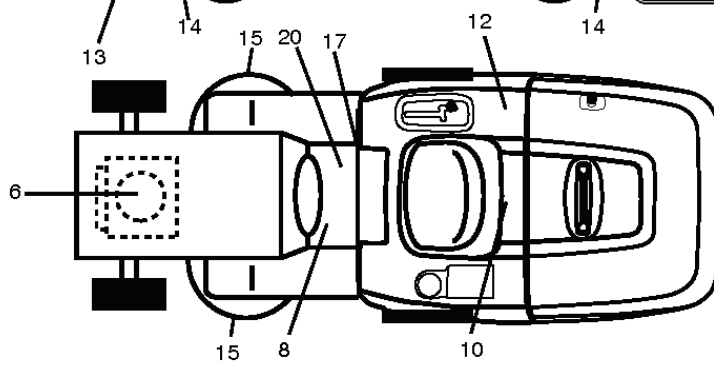

REF.	PART NO.	DESCRIPTION	REMARK	QTY.	KIT
1	532409758	DECAL		1	
2	532400389	LABEL		1	
3	532402832	LABEL		1	
4	532409660	LABEL		1	
5	532404484	LABEL		1	
6	532196841	DECAL		1	
8	532159737	DECAL		1	
10	532145005	DECAL		1	
11	532182166	DECAL		1	
12	532180432	DECAL		1	
13	532166286	DECAL		1	
14	532159736	DECAL		1	
15	532196842	DECAL		1	
17	532140837	DECAL		1	
20	532166960	DECAL		1	
-	532138311	DECAL		1	
-	532181916	PROTEGE*RPL.PAR 532179768418		1	
-	532181917	PROTEGE*RPL.PAR 532179769418		1