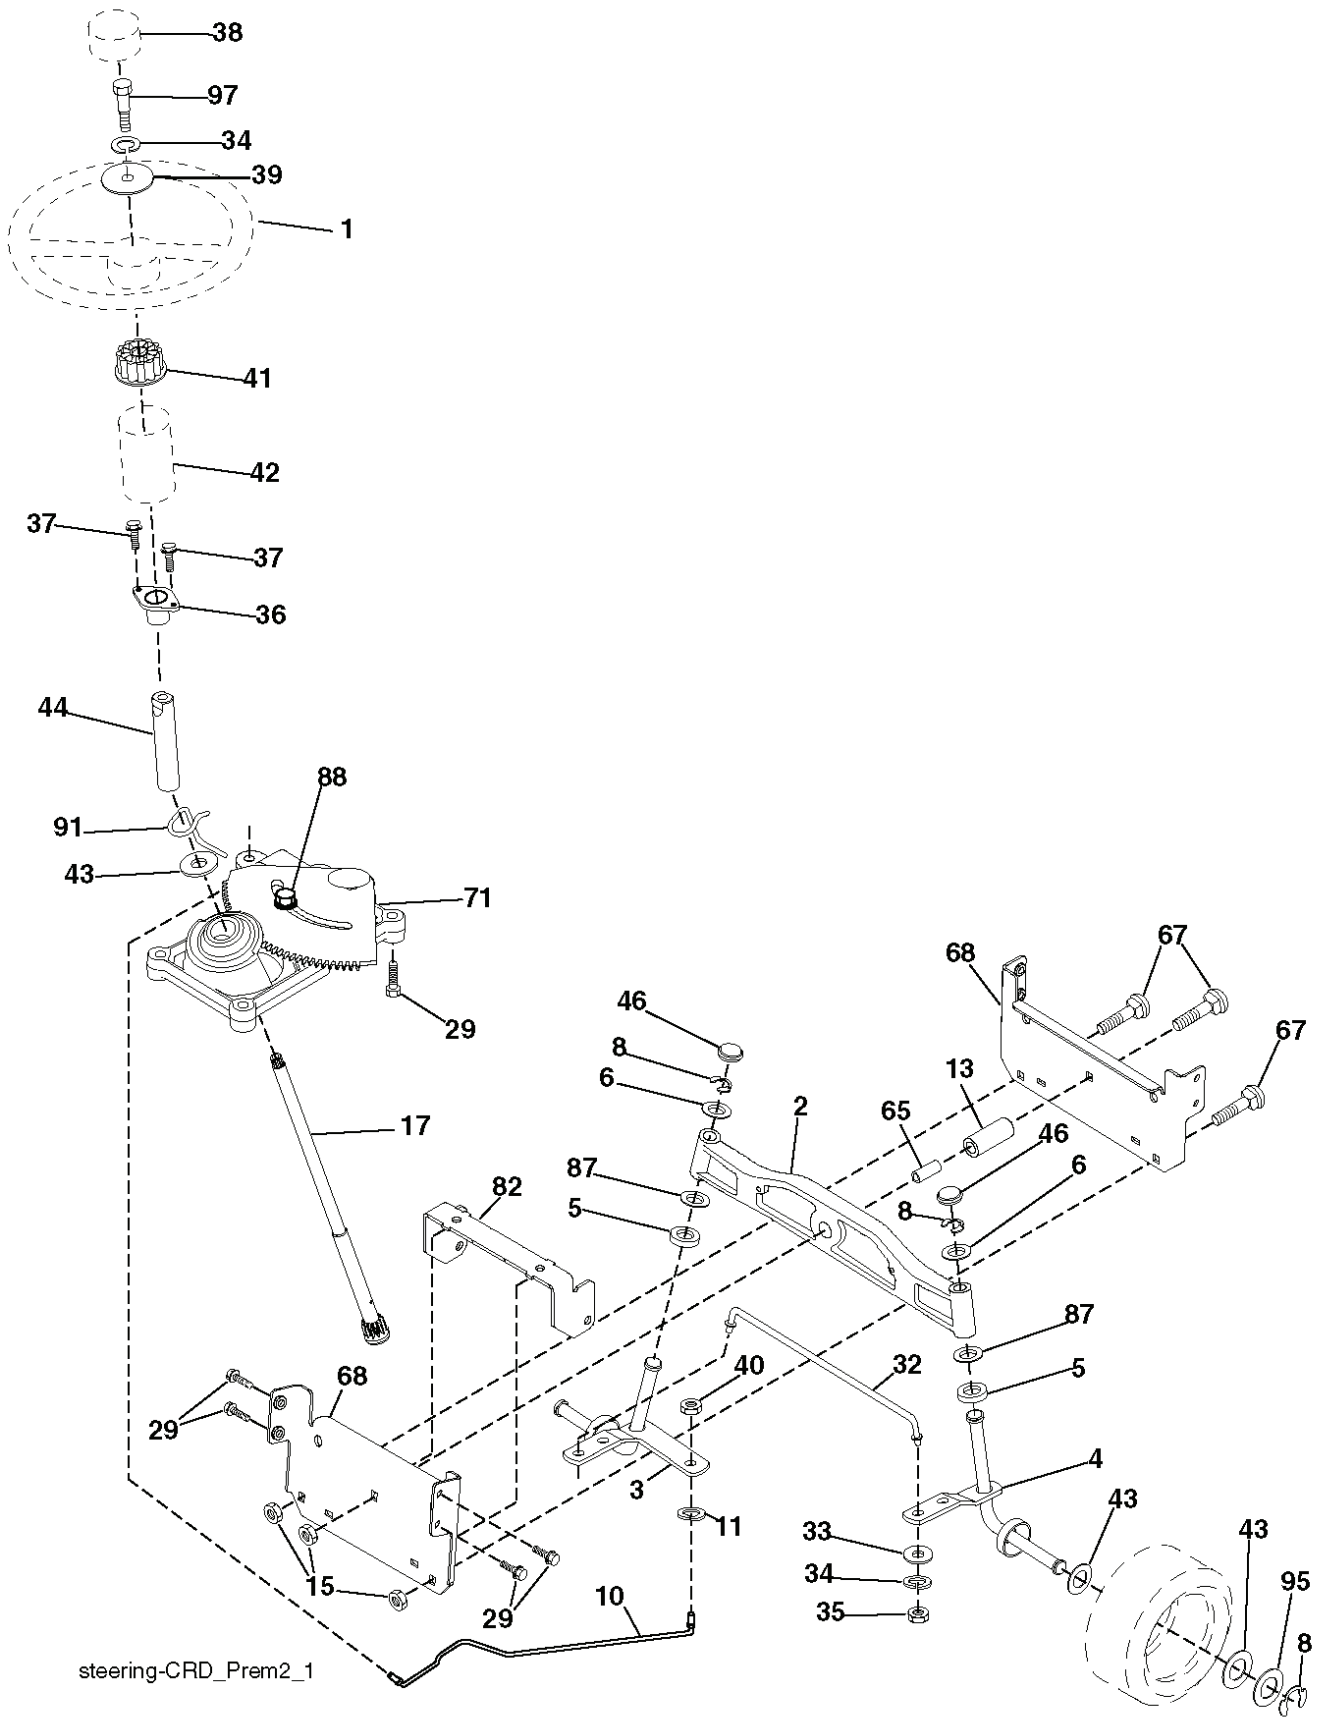

steering-CRD_Prem2_1

REF.	PART NO.	DESCRIPTION	REMARK	QTY.	KIT
1	532193651	STEERING WHEEL		1	
2	532184706	SHAFT		1	
3	532169840	SPINDLE		1	
4	532169839	SPINDLE		1	
5	532124931	WASHER		1	
6	532121748	WASHER		1	
8	812000029	RETAINER RING		1	
10	532175121	ROD		1	
11	810040600	WASHER		1	
13	532136518	PIPE		1	
15	532145212	NUT		1	
17	532190752	SHAFT		1	
29	817000612	SCREW		1	
32	532171888	ROD		1	
33	819111216	WASHER		1	
34	810040500	WASHER		1	
35	873540500	NUT		1	
36	532155099	BUSHING		1	
37	532152927	SCREW		1	
38	532193652	HUB		1	
39	819113812	WASHER		1	
40	873540600	NUT		1	
41	532186737	ADAPTER		1	
42	532411139	STEERING COLUMN TUBE		1	
43	532121749	WASHER		1	
44	532190753	ROD		1	
46	532121232	HUB CAP		1	
65	532160367	SPACER		1	
67	872110618	BOLT		1	
68	532169827	SHAFT		1	
71	532175146	STEERING GEAR		1	
82	532199978	SUPPORT ESSIEU AVANT		1	
87	532173966	WASHER		1	
88	532175118	BOLT		1	
91	532175553	SPRING		1	
95	532188967	WASHER		1	
97	874780564	BOLT		1