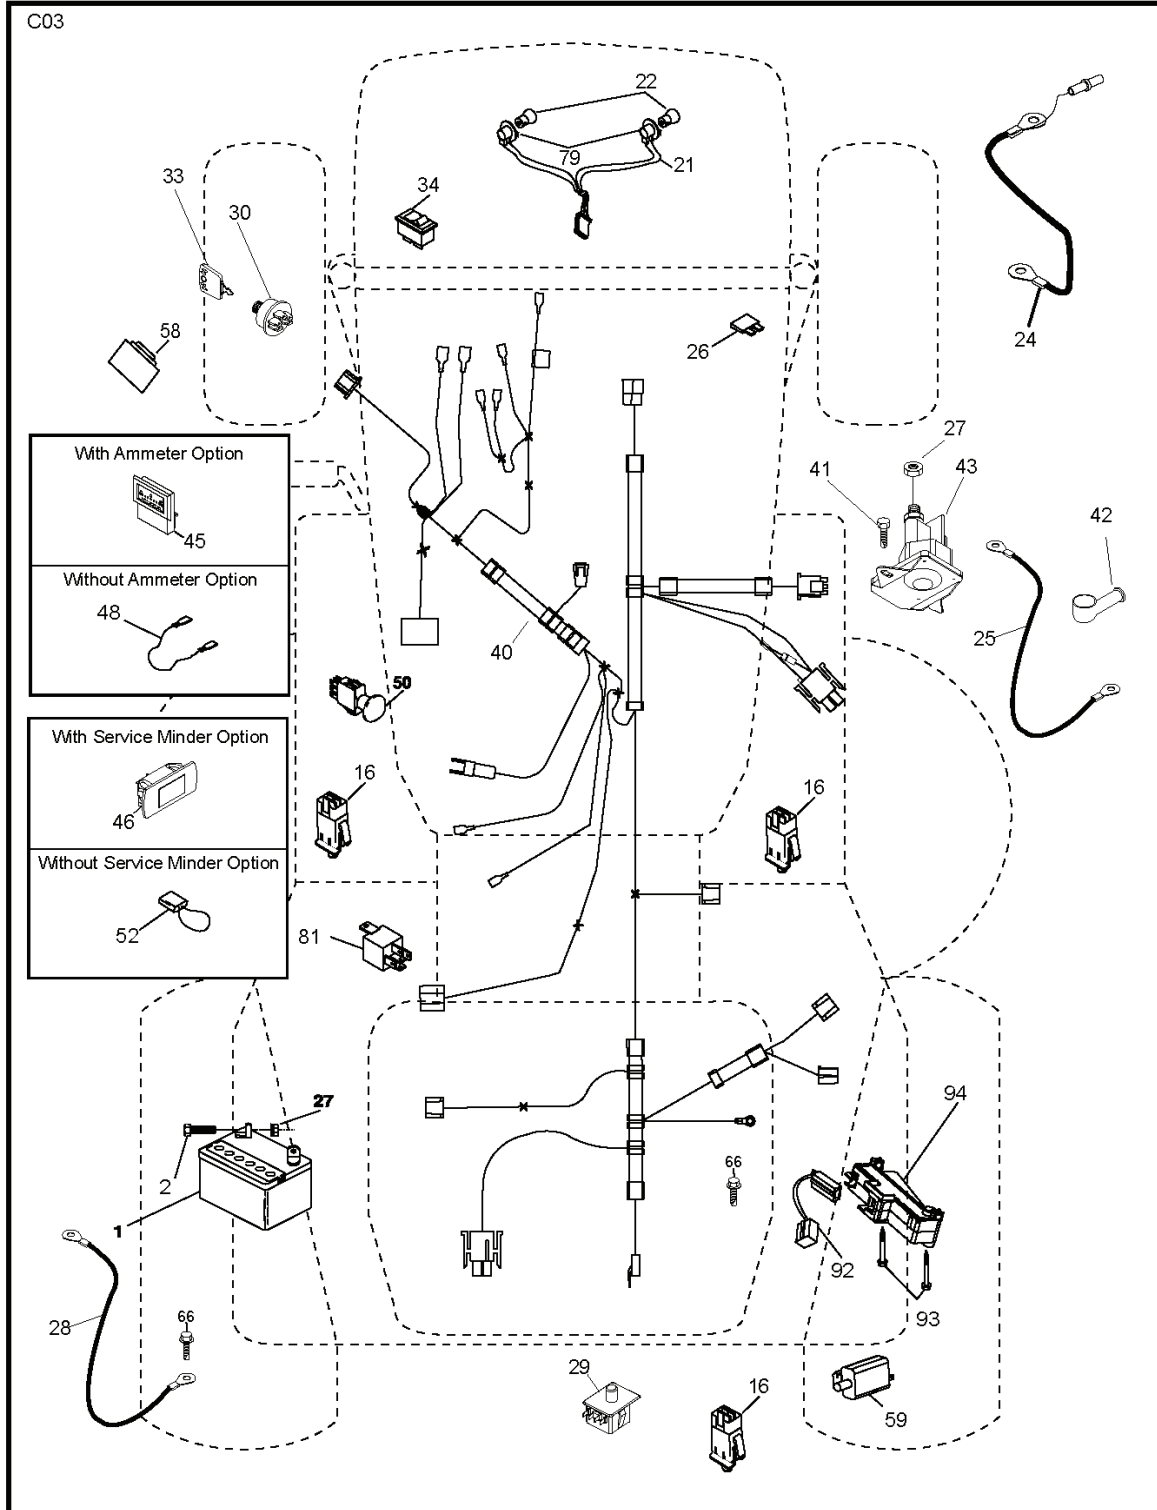

REF.	PART NO.	DESCRIPTION	REMARK	QTY.	KIT
197	532169613	SLEEVE		1	
199	532169612	SCREW		1	
200	872140508	BOLT		1	
207	532169845	WASHER		1	
214	532175609	LEVER		1	
215	532175652	ROD		1	
243	532190736	BRACKET		1	
252	819131616	WASHER		1	
254	817000616	SCREW		1	
255	532175608	SHAFT		1	
258	532178062	CLIP		1	
259	532180212	BRACKET		1	
260	532197607	BRACKET		1	
261	532131494	PULLEY		1	
262	872110622	BOLT		1	
263	817000612	SCREW		1	
266	532182061	PROTECTOR		1	
268	532182402	PROTECTOR		1	
275	819131614	WASHER		1	
279	872110616	BOLT		1	
292	532400271	SPACER		1	
295	532179114	PULLEY		1	

C03