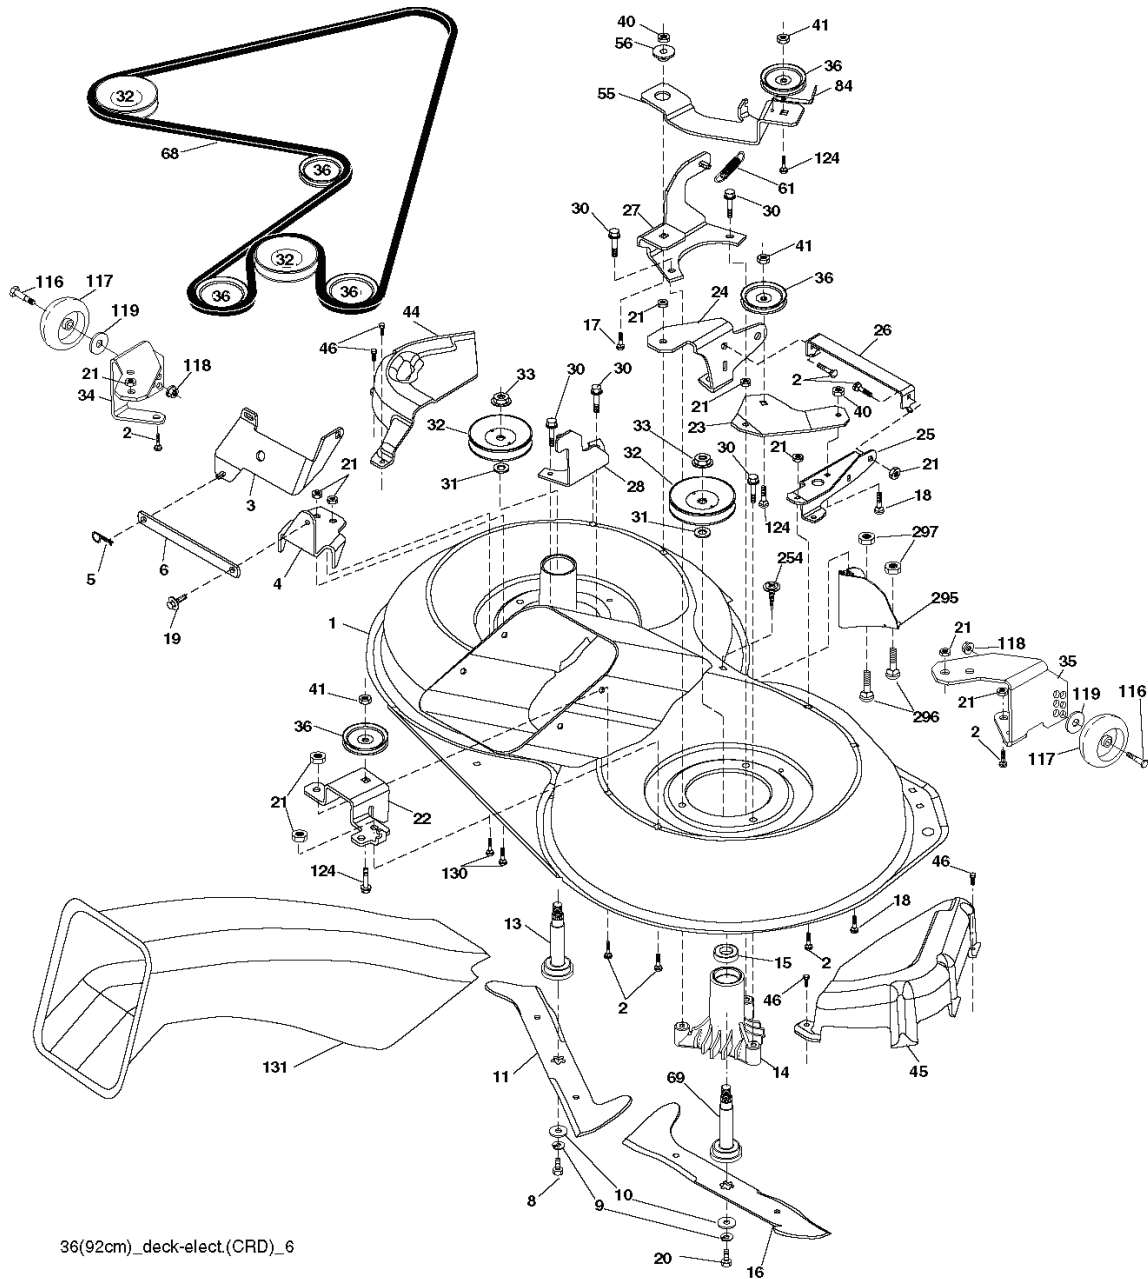

REF.	PART NO.	DESCRIPTION	REMARK	QTY.	KIT
1	532163465	BATTERY		1	
2	874760412	BOLT		1	
16	532176138	MICRO SWITCH		1	
21	532400252	HARNESS		1	
22	532004152	BULB		1	
24	532124780	CABLE		1	
25	532165987	CABLE		1	
26	532175158	FUSE		1	
27	873510400	NUT		1	
28	532127725	CABLE		1	
29	532192749	SWITCH.SEAT.DP W/RAMPS		1	
30	532193350	IGNITION MODULE		1	
33	532411935	KEY		1	
34	532110712	SWITCH		1	
40	532197434	CABLE ASSY		1	
41	871110408	BOLT		1	
42	532131563	COVER		1	
43	532192507	SOLENOID		1	
48	532140844	ADAPTER		1	
50	532174651	SWITCH		1	
58	532169419	BUZZER		1	
59	532180379	SWITCH FBI		1	
66	817490608	SCREW		1	
79	532175242	HOLDER		1	
81	532109748	RELAY		1	
92	532196615	CABLE ASSY		1	
93	532192540	SCREW		1	
94	532191834	MODULE.REVERSE.ROS		1	
--	532411115	PLUG		1	

36(92cm)_deck-elect.(CRD)_6