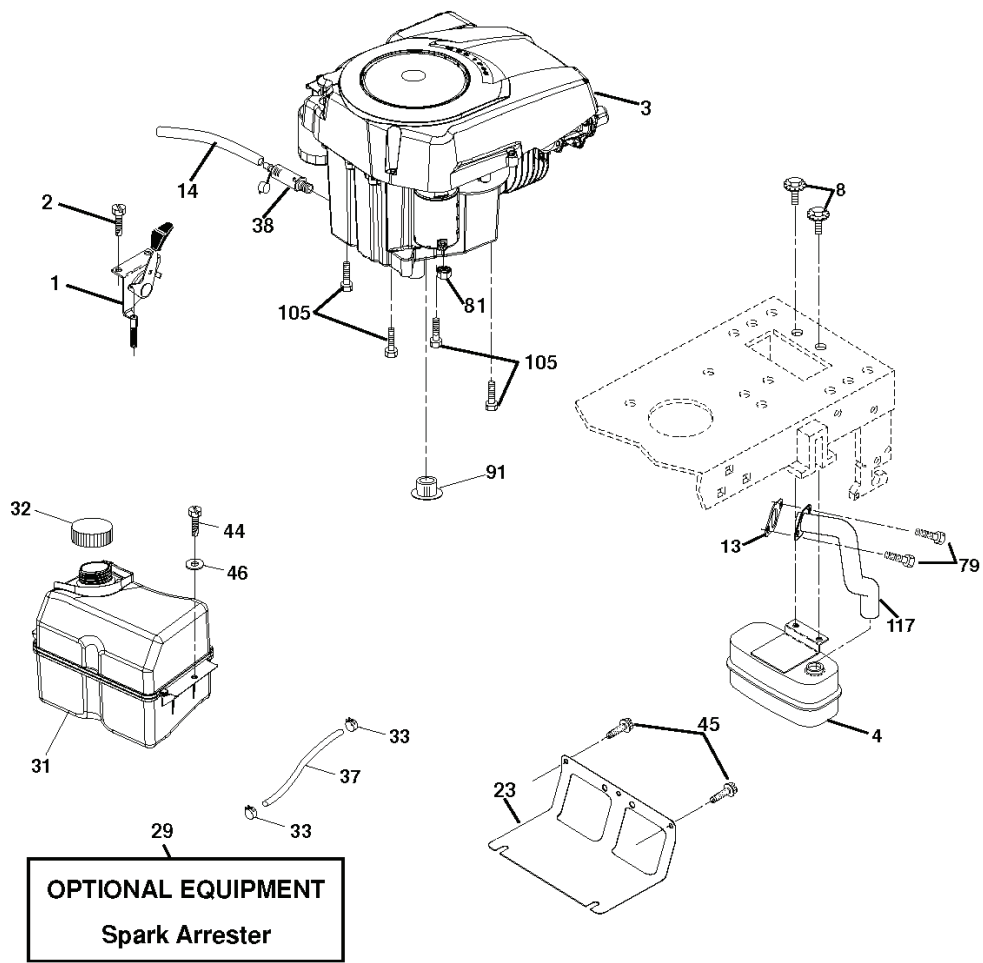

REF.	PART NO.	DESCRIPTION	REMARK	QTY.	KIT
1	532174620	CHASSIS		1	
2	532180384	DRAWBAR		1	
3	817060612	SCREW		1	
6	532184419	PLATE		1	
8	532126471	CLIP		1	
9	532409467	PANEL		1	
10	872140608	BOLT		1	
11	532174996	DASHBOARD		1	
13	532172106	DASH		1	
15	874180512	SCREW		1	
16	873510500	NUT		1	
17	532411073	HOOD		1	
18	532404742	DAMPING PIECE		1	
24	874780616	BOLT		1	
25	819131312	WASHER		1	
26	873800600	NUT		1	
28	532406667	FRONT COVER		1	
30	532197376	GUARD		1	
31	532165156	BRACKET		1	
33	532181057	FOOTREST		1	
34	532181058	FOOTREST		1	
35	872110606	BOLT		1	
37	817490508	SCREW		1	
38	532181748	BRACKET		1	
39	532407807	BRACKET		1	
58	532407537	AIR CONDUCTOR		1	
64	532408127	PANEL		1	
69	532142432	SCREW		1	
89	532197531	CONSOLE		1	
145	532409167	ROD		1	
154	532408122	BRACKET		1	
155	532408123	BRACKET		1	
162	532180382	BRACKET		1	
163	532180383	BRACKET		1	
164	532165605	SUPPORT		1	
165	532181100	COVER		1	
170	532199488	COVER		1	
171	872140620	BOLT		1	
172	819132016	WASHER		1	
173	873510600	NUT		1	
175	532188203	DOOR TRAP		1	
179	532188202	ROD PIVOT FBI		1	
184	532174662	BRACKET		1	
185	532181101	KNOB		1	
186	532160793	LATCH		1	
187	532125004	NUT		1	
188	819061216	WASHER		1	
189	810071000	WASHER		1	
190	871081010	SCREW		1	
198	532168937	WASHER		1	
205	817490608	SCREW		1	
207	817670508	SCREW		1	
208	817670608	SCREW		1	
209	817000612	SCREW		1	
212	532406665	INSERT		1	
213	532411077	FENDER		1	
214	532411076	FENDER		1	
216	817670412	SCREW		1	
256	532181361	COVER		1	
258	532411078	LENS		1	
259	532411079	LENS		1	
265	532185704	SEALING		1	
266	532185703	SEALING		1	
272	532411074	AIR CONDUCTOR		1	
273	532411075	AIR CONDUCTOR		1	
278	532191611	SCREW		1	
294	532407590	DAMPING PIECE		1	
295	532411116	AIR CONDUCTOR		1	
296	532411119	FRONT COVER		1	
297	532199145	CLIP		1	
298	532110452	NUT		1	
299	532405012	LOGOTYPE		1	
--	532187801	PLUG		1