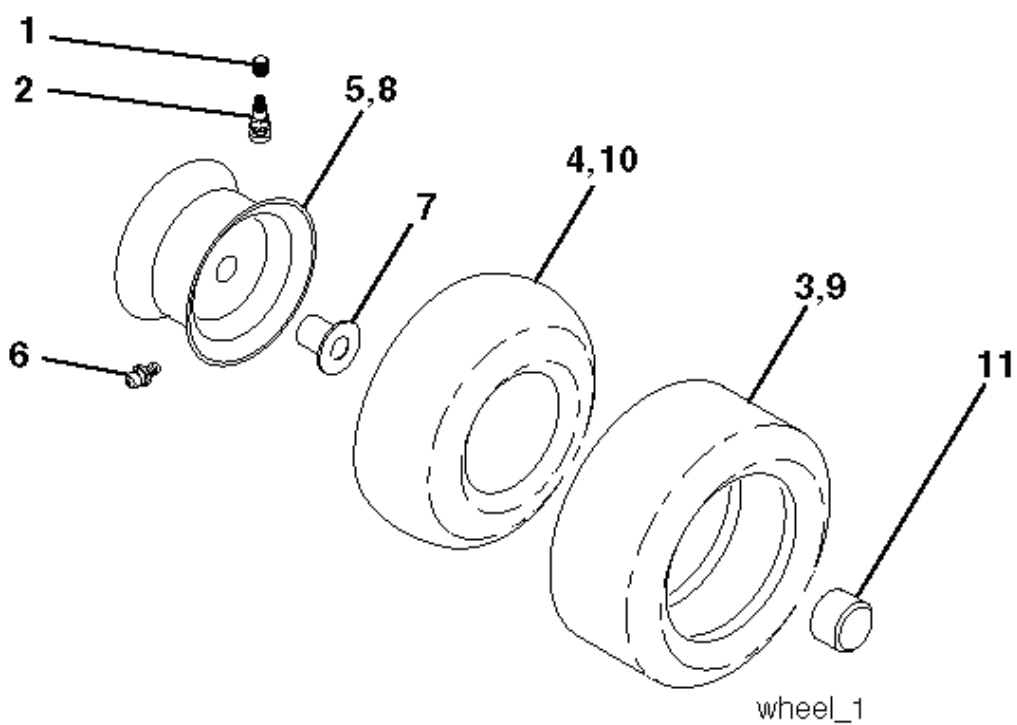

REF.	PART NO.	DESCRIPTION	REMARK	QTY.	KIT
1	532416480	STEERING WHEEL		1	
--	532193651	STEERING WHEEL		1	
2	532184706	SHAFT		1	
3	532169840	SPINDLE		1	
4	532169839	SPINDLE		1	
5	532124931	WASHER		1	
6	532121748	WASHER		1	
8	812000029	RETAINER RING		1	
10	532175121	ROD		1	
11	810040600	WASHER		1	
13	532136518	PIPE		1	
15	532145212	NUT		1	
17	532190753	ROD		1	
29	817000612	SCREW		1	
32	532171888	ROD		1	
33	819111216	WASHER		1	
34	810040500	WASHER		1	
35	873540500	NUT		1	
36	532155099	BUSHING		1	
37	532152927	SCREW		1	
38	532415987	KNOB		1	
--	532193652	HUB		1	
39	819113812	WASHER		1	
40	873540600	NUT		1	
41	532186737	ADAPTER		1	
42	532411139	STEERING COLUMN TUBE		1	
43	532121749	WASHER		1	
44	532190752	SHAFT		1	
46	532121232	HUB CAP		1	
65	532160367	SPACER		1	
67	872110618	BOLT		1	
68	532169827	SHAFT		1	
71	532175146	STEERING GEAR		1	
82	532199978	SUPPORT ESSIEU AVANT		1	
87	532173966	WASHER		1	
88	532175118	BOLT		1	
91	532175553	SPRING		1	
95	532188967	WASHER		1	
97	874780564	BOLT		1	
118	532406013	BEARING		1	
228	532404484	LABEL		1