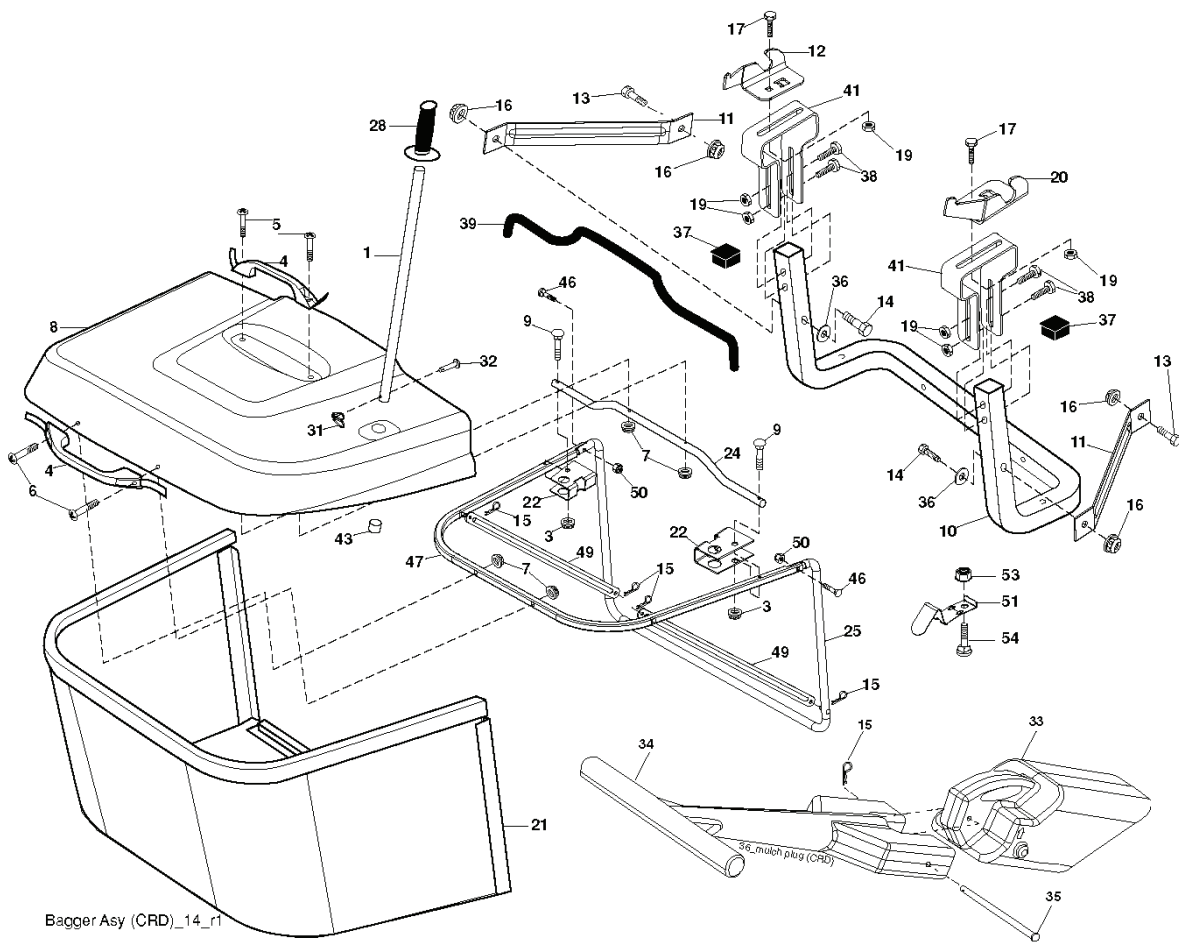

CTH171, 96061018303, 2008-02

SPARE PARTS LIST

Bagger Asy (CRD)_14_r1

REF.	PART NO.	DESCRIPTION	REMARK	QTY.	KIT
1	532165249	ROD		1	
3	532123976	LOCKNUT		1	
4	532169916	HANDLE		1	
5	874981024	SCREW		1	
6	874981032	SCREW		1	
7	873401000	NUT		1	
8	532181095	COVER		1	
9	872140418	BOLT		1	
10	532181282	TUBE		1	
11	532165719	ROD		1	
12	532188848	BRACKET		1	
13	874760612	BOLT		1	
14	874520636	BOLT		1	
15	532124670	RETAINER RING		1	
16	873900600	NUT		1	
17	872140506	BOLT		1	
19	873900500	NUT		1	
20	532188847	BRACKET		1	
21	532406180	COLLECTION BAG		1	
22	532165781	CLAMP		1	
24	532165783	FRAME		1	
25	532193705	PIPE		1	
28	532165787	HANDLE		1	
31	532169484	PIN		1	
32	532126875	RIVET		1	
33	532165571	PLUG		1	
34	532165570	HANDLE		1	
35	532165572	PIN RETAINING SCREW		1	
36	819132012	WASHER		1	
37	532175401	PLUG		1	
38	872010520	BOLT		1	
39	532416257	SEALING		1	
41	532169683	BRACKET		1	
43	532174083	PLUG		1	
46	872110510	BOLT		1	
47	532193704	PIPE		1	
49	532193305	ROD		1	
50	872800500	NUT		1	
51	532199903	LATCH		1	
53	873510400	NUT		1	
54	872140406	BOLT		1	