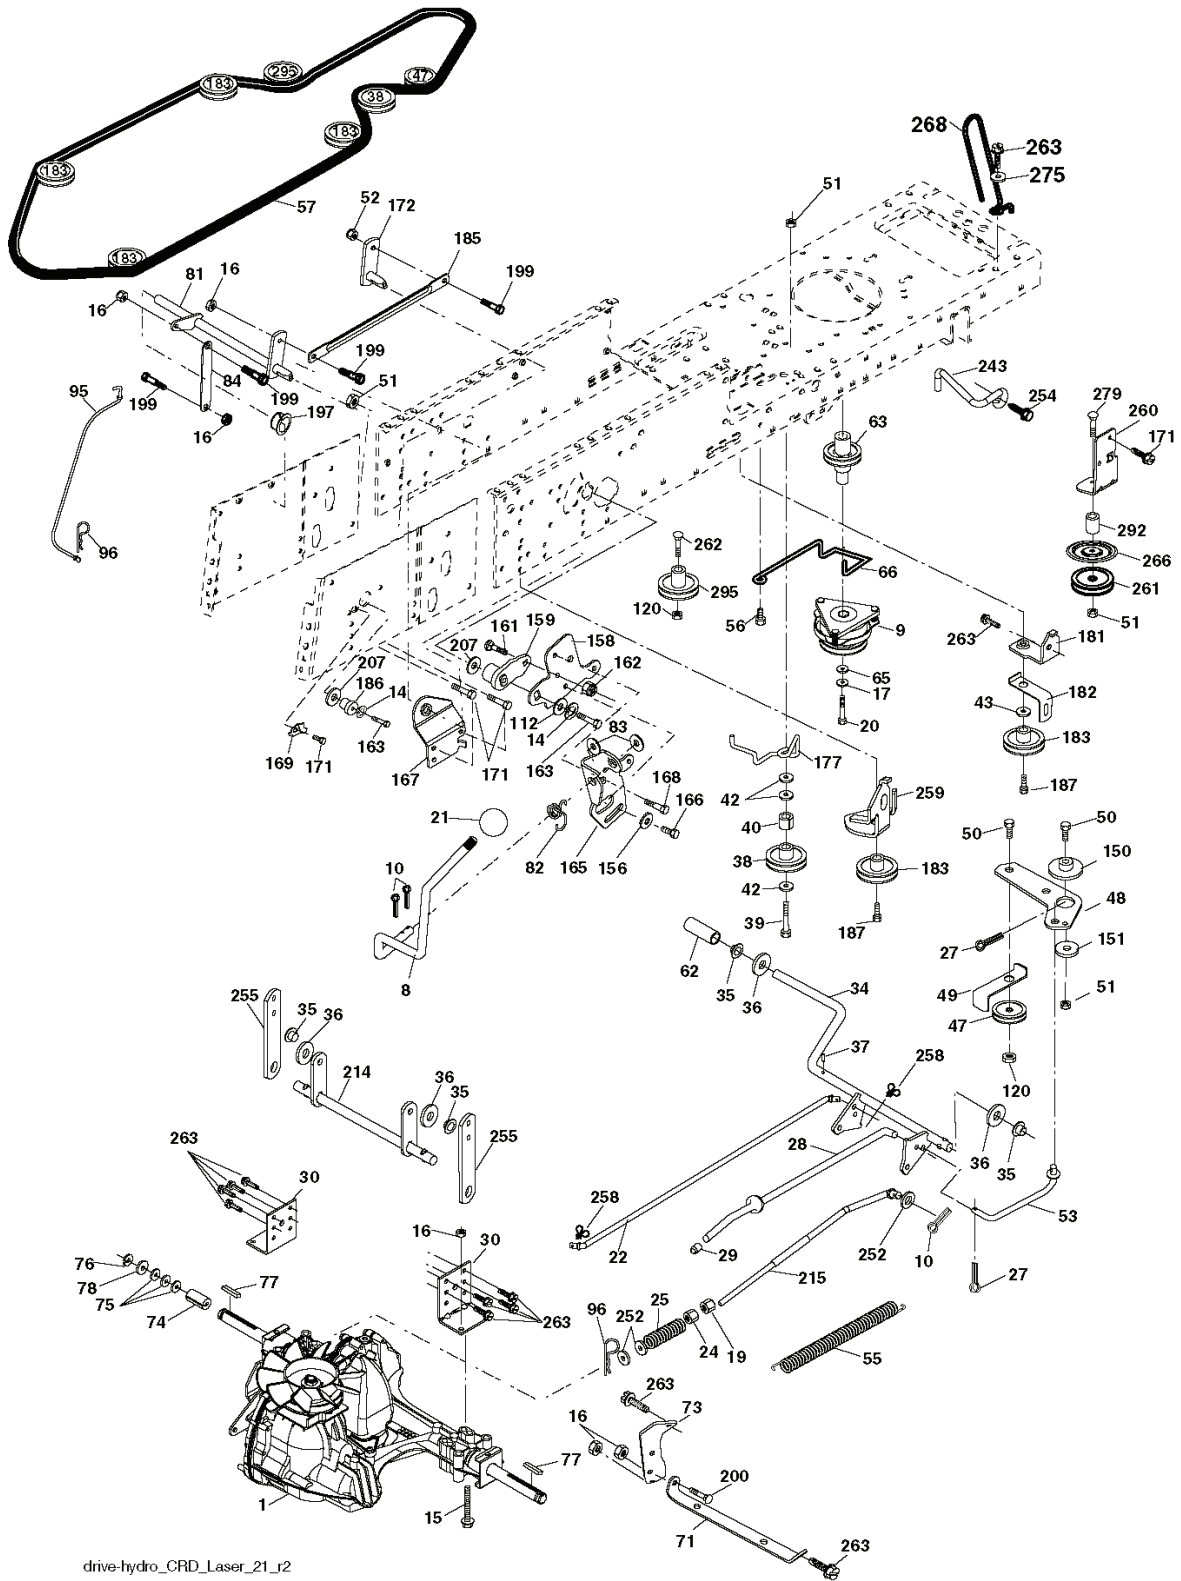

REF.	PART NO.	DESCRIPTION	REMARK	QTY.	KIT
1	532409639	DECAL		1	
2	532400389	LABEL		1	
3	532402832	LABEL		1	
4	532413388	DECAL		1	
6	532196841	DECAL		1	
8	532159737	DECAL		1	
10	532145005	DECAL		1	
11	532182166	DECAL		1	
12	532180432	DECAL		1	
13	532166286	DECAL		1	
14	532159736	DECAL		1	
15	532196842	DECAL		1	
17	532140837	DECAL		1	
20	532166960	DECAL		1	
--	532138311	DECAL		1	
--	532181916	PROTEGE*RPL.PAR 532179768418		1	
--	532181917	PROTEGE*RPL.PAR 532179769418		1	
--	532409187	OPERATOR'S MANUAL		1	
--	532409188	OPERATOR'S MANUAL		1	
--	532409189	OPERATOR'S MANUAL		1	
--	532409190	OPERATOR'S MANUAL		1