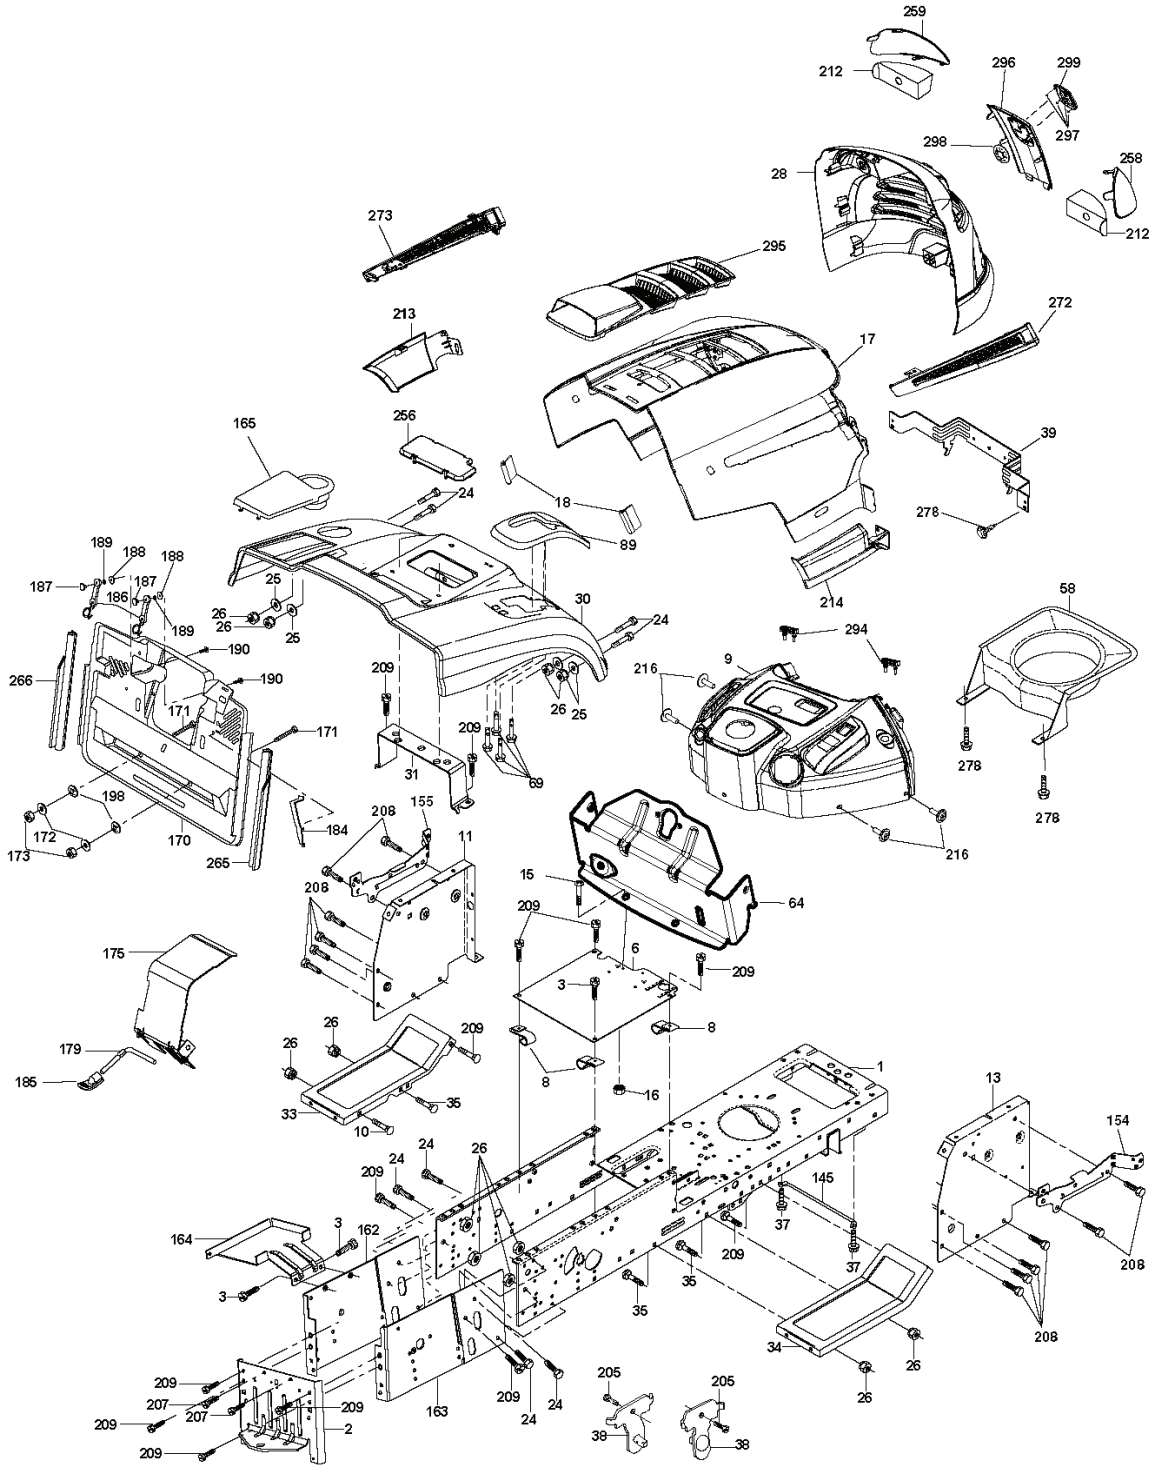

REF.	PART NO.	DESCRIPTION	REMARK	QTY.	KIT
1	532159460	WIRE		1	
2	532159471	LEVER		1	
3	532105767	PIN RETAINING SCREW		1	
4	812000002	RETAINER RING		1	
5	819211621	WASHER		1	
6	532120183	BEARING		1	
7	532125631	HANDLE		1	
8	532122365	PLUG		1	
11	532165829	ROD		1	
12	532165831	ROD		1	
13	532124670	RETAINER RING		1	
15	532173288	LINK		1	
16	873350800	NUT		1	
17	532175689	BRACKET		1	
18	873800800	NUT		1	
19	532139868	LEVER		1	
20	532194209	SPRING		1	
23	532110807	NUT		1	
24	819131016	WASHER		1	
25	532164024	SPRING		1	
26	532169484	PIN		1	
27	532164543	ROD		1	
28	873350600	NUT		1	
29	532138057	KNOB		1	
30	532150233	TRUNNION		1	
31	532169865	BEARING		1	
32	873540600	NUT		1	
36	532155097	INDICATOR		1	
37	532123935	PLUG		1	
38	817060516	SCREW		1	
40	819112410	WASHER		1	
41	532123934	INDICATOR		1	
49	532145212	NUT		1	
50	532110452	NUT		1	

REF.	PART NO.	DESCRIPTION	REMARK	QTY.	KIT
1	532059192	CAP VALVE		1	
2	532065139	NIPPLE		1	
3	532106222	TIRE		1	
4	532059904	HOSE		1	
5	532138336	RIM		1	
6	532124957	FITTING		1	
7	532124959	BEARING		1	
8	532138337	RIM.SPROCKET		1	
9	532122082	TIRE		1	
10	532124926	HOSE		1	
11	532175039	HUB CAP		1	
--	532144334	SEALING FOAM		1	