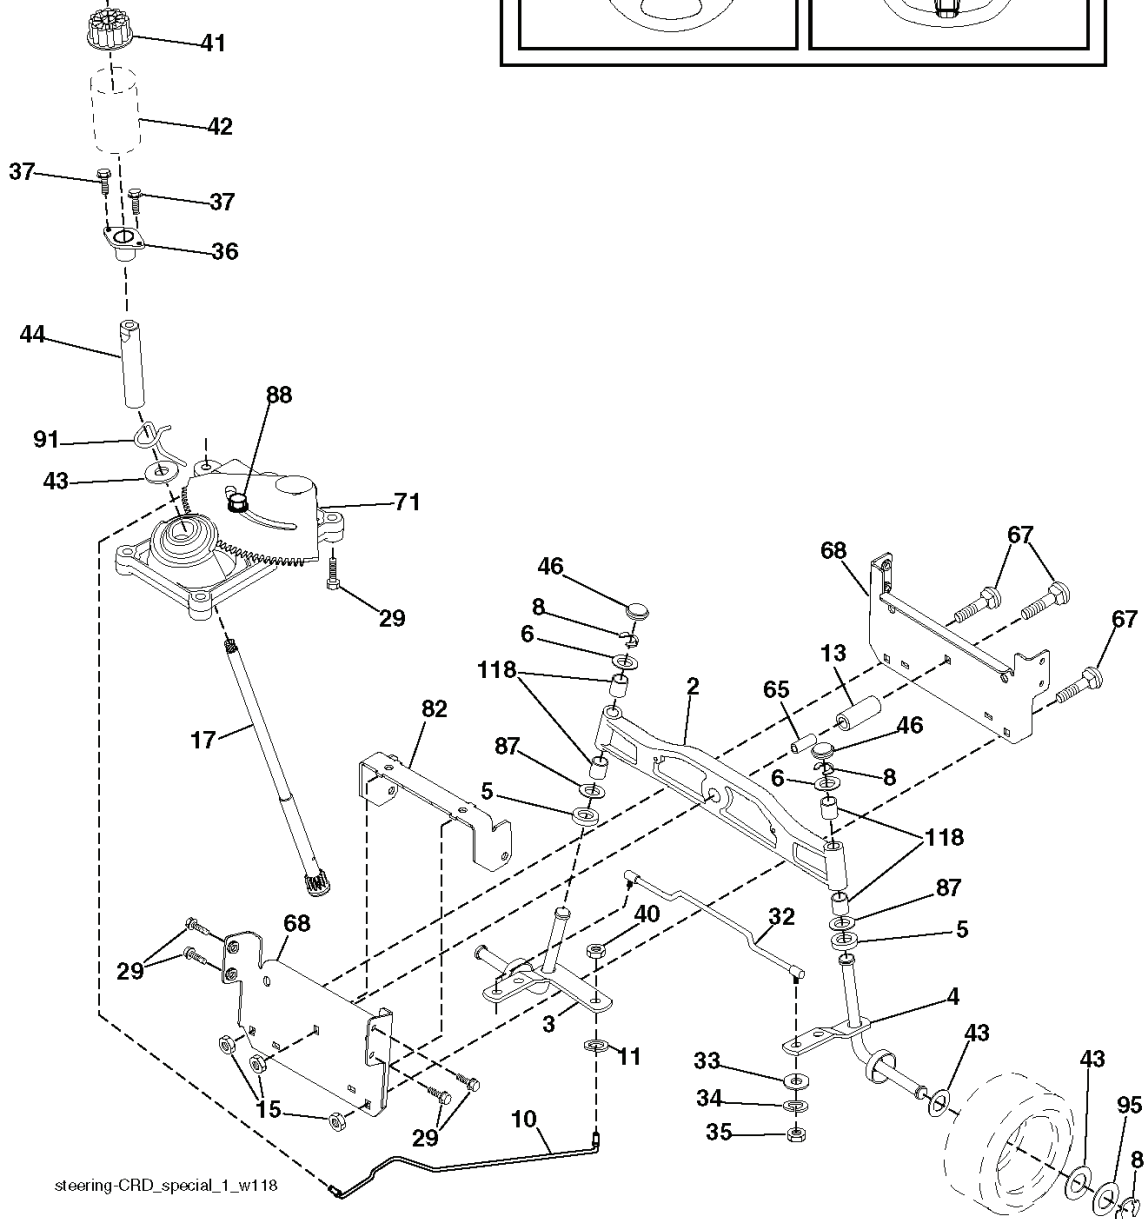

REF.	PART NO.	DESCRIPTION	REMARK	QTY.	KIT
1	532159460	WIRE		1	
2	532159471	LEVER		1	
3	532105767	PIN RETAINING SCREW		1	
4	812000002	RETAINER RING		1	
5	819211621	WASHER		1	
6	532120183	BEARING		1	
7	532125631	HANDLE		1	
8	532122365	PLUG		1	
11	532165829	ROD		1	
12	532165831	ROD		1	
13	532124670	RETAINER RING		1	
15	532173288	LINK		1	
16	873350800	NUT		1	
17	532175689	BRACKET		1	
18	873800800	NUT		1	
19	532139868	LEVER		1	
20	532194209	SPRING		1	
23	532110807	NUT		1	
24	819131016	WASHER		1	
25	532164024	SPRING		1	
26	532169484	PIN		1	
27	532164543	ROD		1	
28	873350600	NUT		1	
29	532138057	KNOB		1	
30	532150233	TRUNNION		1	
31	532169865	BEARING		1	
32	873540600	NUT		1	
36	532155097	INDICATOR		1	
37	532123935	PLUG		1	
38	817060516	SCREW		1	
40	819112410	WASHER		1	
41	532123934	INDICATOR		1	
49	532145212	NUT		1	
50	532110452	NUT		1	