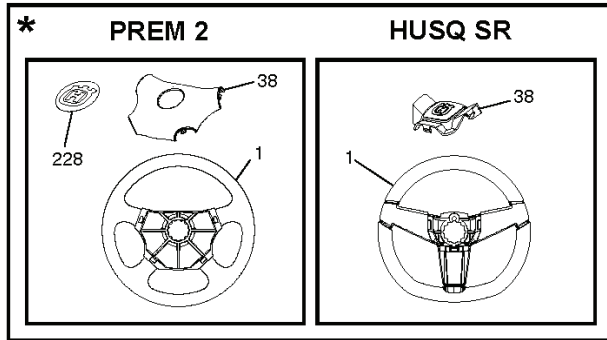

REF.	PART NO.	DESCRIPTION	REMARK	QTY.	KIT
1	532159460	WIRE		1	
2	532159471	LEVER		1	
3	532105767	PIN RETAINING SCREW		1	
4	812000002	RETAINER RING		1	
5	819211621	WASHER		1	
6	532120183	BEARING		1	
7	532125631	HANDLE		1	
8	532122365	PLUG		1	
11	532165829	ROD		1	
12	532165831	ROD		1	
13	532124670	RETAINER RING		1	
15	532173288	LINK		1	
16	873350800	NUT		1	
17	532175689	BRACKET		1	
18	873800800	NUT		1	
19	532139868	LEVER		1	
20	532194209	SPRING		1	
23	532110807	NUT		1	
24	819131016	WASHER		1	
25	532164024	SPRING		1	
26	532169484	PIN		1	
27	532164543	ROD		1	
28	873350600	NUT		1	
29	532138057	KNOB		1	
30	532150233	TRUNNION		1	
31	532169865	BEARING		1	
32	873540600	NUT		1	
36	532155097	INDICATOR		1	
37	532123935	PLUG		1	
38	817060516	SCREW		1	
40	819112410	WASHER		1	
41	532123934	INDICATOR		1	
49	532145212	NUT		1	
50	532110452	NUT		1	

steering-CRD_special_1_w118