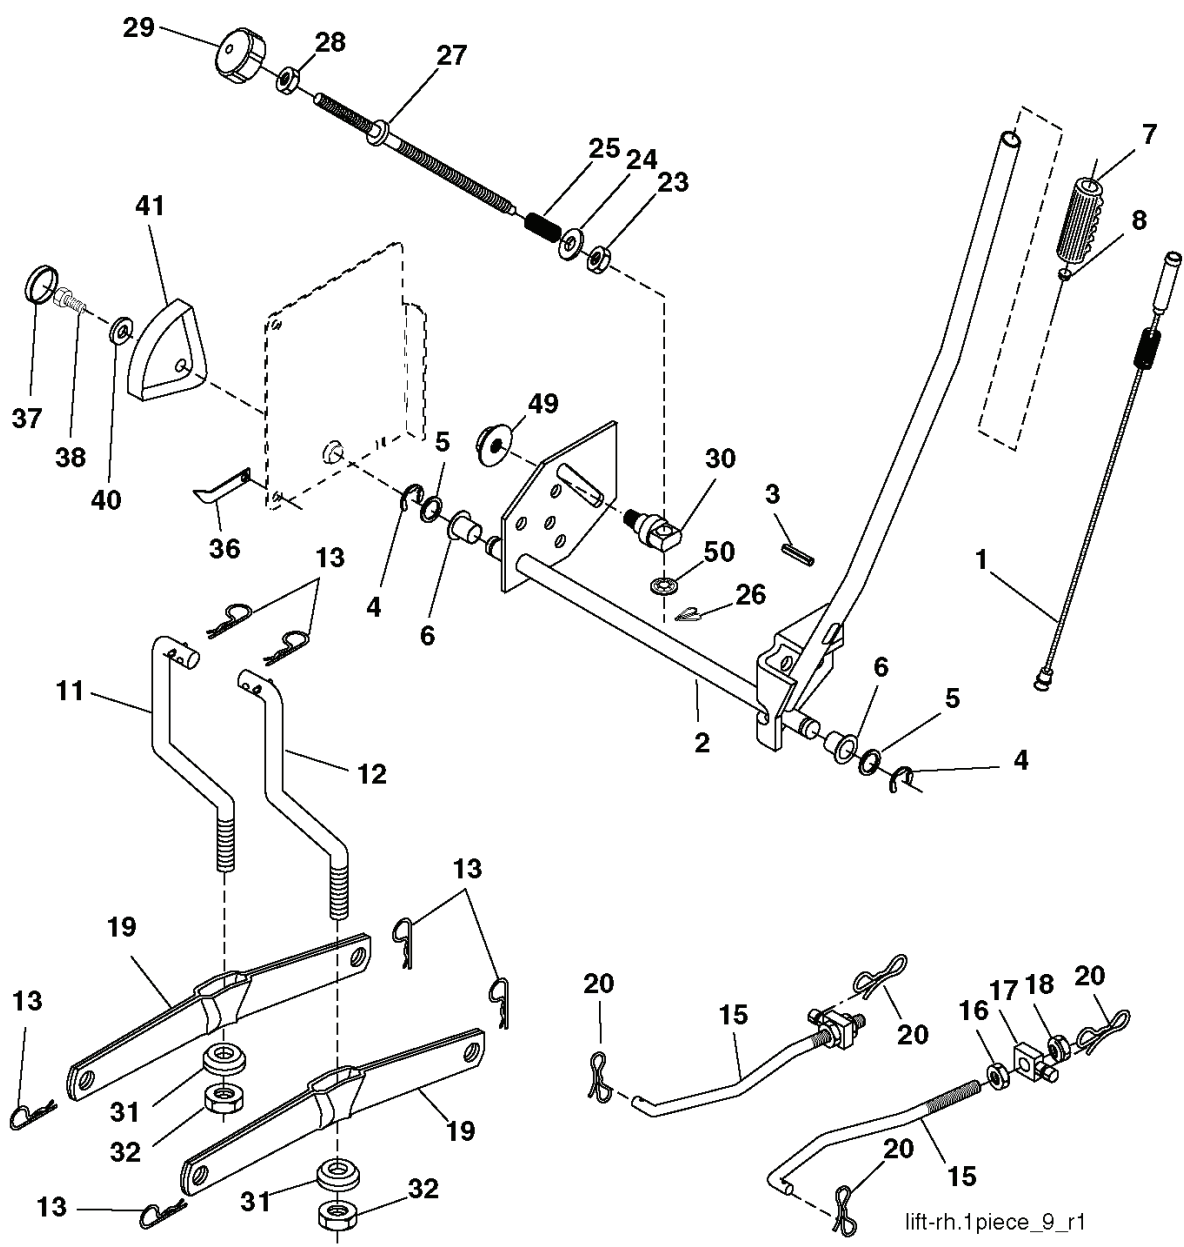

C03

REF.	PART NO.	DESCRIPTION	REMARK	QTY.	KIT
1	532163465	BATTERY		1	
2	874760412	BOLT		1	
16	532176138	MICRO SWITCH		1	
21	532400252	HARNESS		1	
22	532004152	BULB		1	
24	532124780	CABLE		1	
25	532165987	CABLE		1	
26	532175158	FUSE		1	
27	873510400	NUT		1	
28	532127725	CABLE		1	
29	532192749	SWITCH.SEAT.DP W/RAMPS		1	
30	532193350	IGNITION MODULE		1	
33	532411935	KEY		1	
34	532110712	SWITCH		1	
40	532197434	CABLE ASSY		1	
41	871110408	BOLT		1	
42	532131563	COVER		1	
43	532192507	SOLENOID		1	
48	532140844	ADAPTER		1	
50	532174651	SWITCH		1	
58	532169419	BUZZER		1	
59	532180379	SWITCH FBI		1	
66	817490608	SCREW		1	
79	532175242	HOLDER		1	
81	532109748	RELAY		1	
92	532196615	CABLE ASSY		1	
93	532192540	SCREW		1	
94	532191834	MODULE.REVERSE.ROS		1	
--	532411115	PLUG		1	

REF.	PART NO.	DESCRIPTION	REMARK	QTY.	KIT
1	532159460	WIRE		1	
2	532159471	LEVER		1	
3	532105767	PIN RETAINING SCREW		1	
4	812000002	RETAINER RING		1	
5	819211621	WASHER		1	
6	532120183	BEARING		1	
7	532125631	HANDLE		1	
8	532122365	PLUG		1	
11	532165829	ROD		1	
12	532165831	ROD		1	
13	532124670	RETAINER RING		1	
15	532173288	LINK		1	
16	873350800	NUT		1	
17	532175689	BRACKET		1	
18	873800800	NUT		1	
19	532139868	LEVER		1	
20	532194209	SPRING		1	
23	532110807	NUT		1	
24	819131016	WASHER		1	
25	532164024	SPRING		1	
26	532169484	PIN		1	
27	532164543	ROD		1	
28	873350600	NUT		1	
29	532138057	KNOB		1	
30	532150233	TRUNNION		1	
31	532169865	BEARING		1	
32	873540600	NUT		1	
36	532155097	INDICATOR		1	
37	532123935	PLUG		1	
38	817060516	SCREW		1	
40	819112410	WASHER		1	
41	532123934	INDICATOR		1	
49	532145212	NUT		1	
50	532110452	NUT		1	