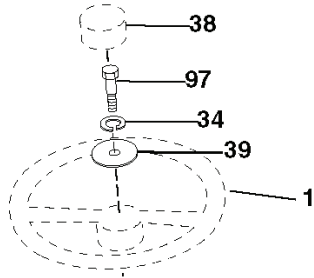

REF.	PART NO.	DESCRIPTION	REMARK	QTY.	KIT
1	532159460	WIRE		1	
2	532159471	LEVER		1	
3	532105767	PIN RETAINING SCREW		1	
4	812000002	RETAINER RING		1	
5	819211621	WASHER		1	
6	532120183	BEARING		1	
7	532125631	HANDLE		1	
8	532122365	PLUG		1	
11	532165829	ROD		1	
12	532165831	ROD		1	
13	532124670	RETAINER RING		1	
15	532173288	LINK		1	
16	873350800	NUT		1	
17	532175689	BRACKET		1	
18	873800800	NUT		1	
19	532139868	LEVER		1	
20	532194209	SPRING		1	
23	532110807	NUT		1	
24	819131016	WASHER		1	
25	532164024	SPRING		1	
26	532169484	PIN		1	
27	532164543	ROD		1	
28	873350600	NUT		1	
29	532138057	KNOB		1	
30	532150233	TRUNNION		1	
31	532169865	BEARING		1	
32	873540600	NUT		1	
36	532155097	INDICATOR		1	
37	532123935	PLUG		1	
38	817060516	SCREW		1	
40	819112410	WASHER		1	
41	532123934	INDICATOR		1	
49	532145212	NUT		1	
50	532110452	NUT		1	

steering-CRD_special_1_w118