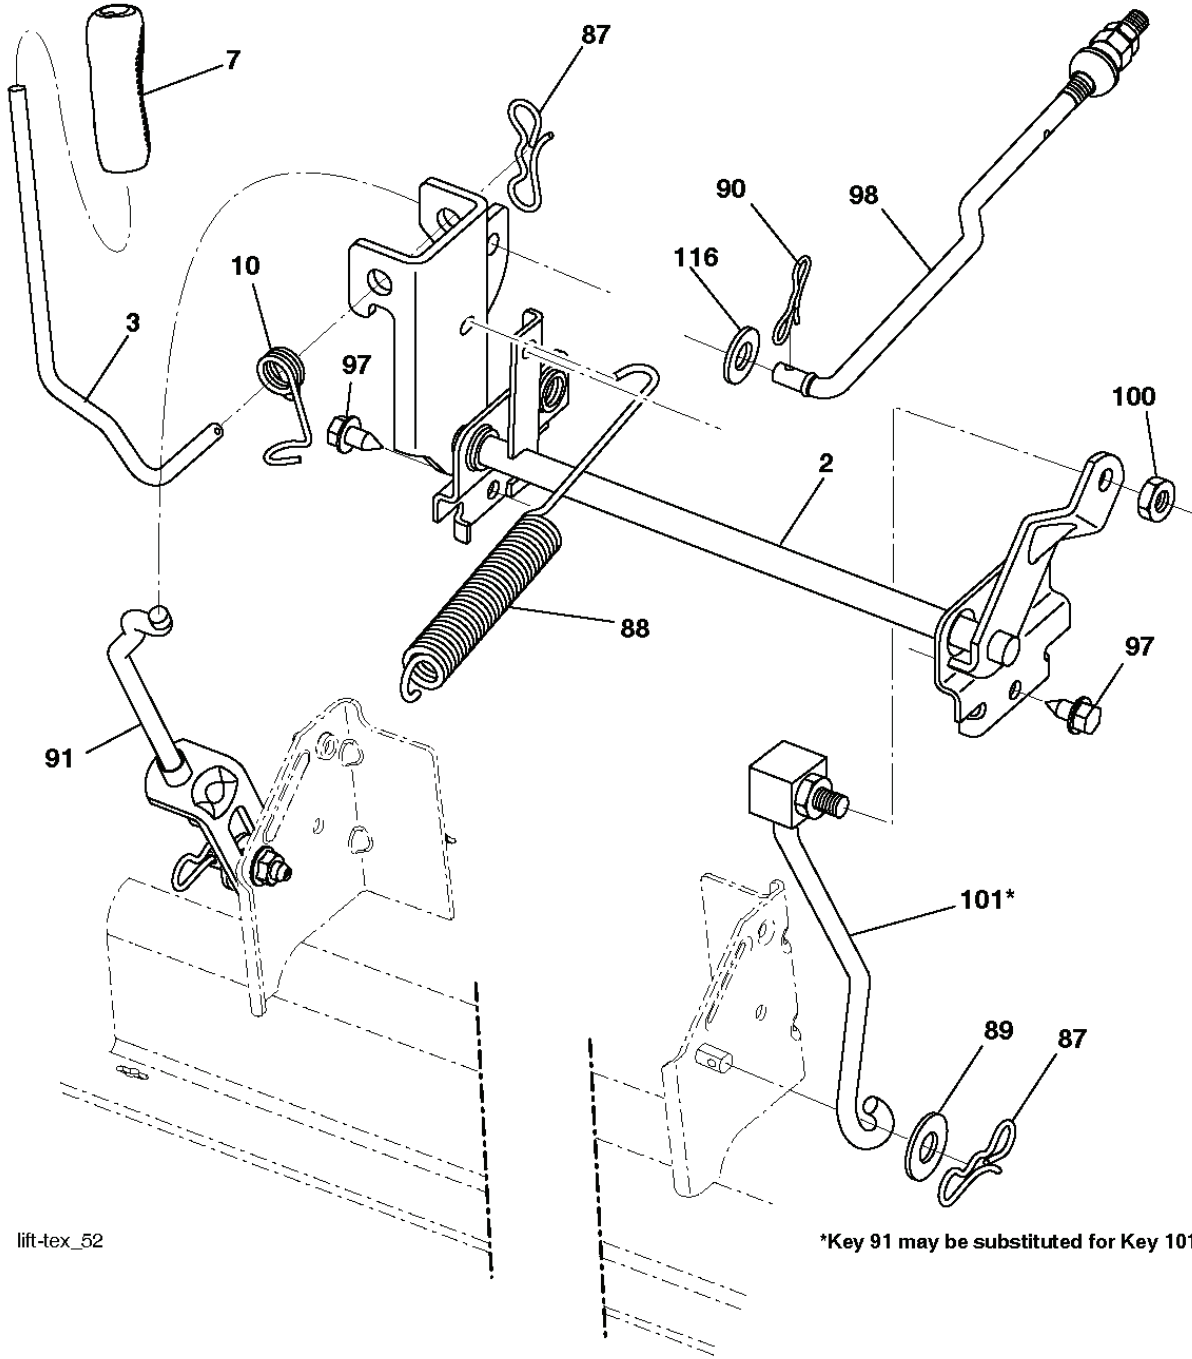

lift-tex_52

REF.	PART NO.	DESCRIPTION	REMARK	QTY.	KIT
2	532422027	SHAFT		1	
3	532195231	LEVER		1	
7	580962301	GRIP		1	
10	532196314	SPRING		1	
87	532194209	SPRING		1	
88	532410710	SPRING		1	
89	819191912	WASHER		1	
90	532194208	PIN		1	
91	532195181	LINK		1	
97	817000612	SCREW		1	
98	532195264	LINK		1	
100	873930600	NUT		1	
101	532407003	LINK		1	
116	819151516	WASHER		1