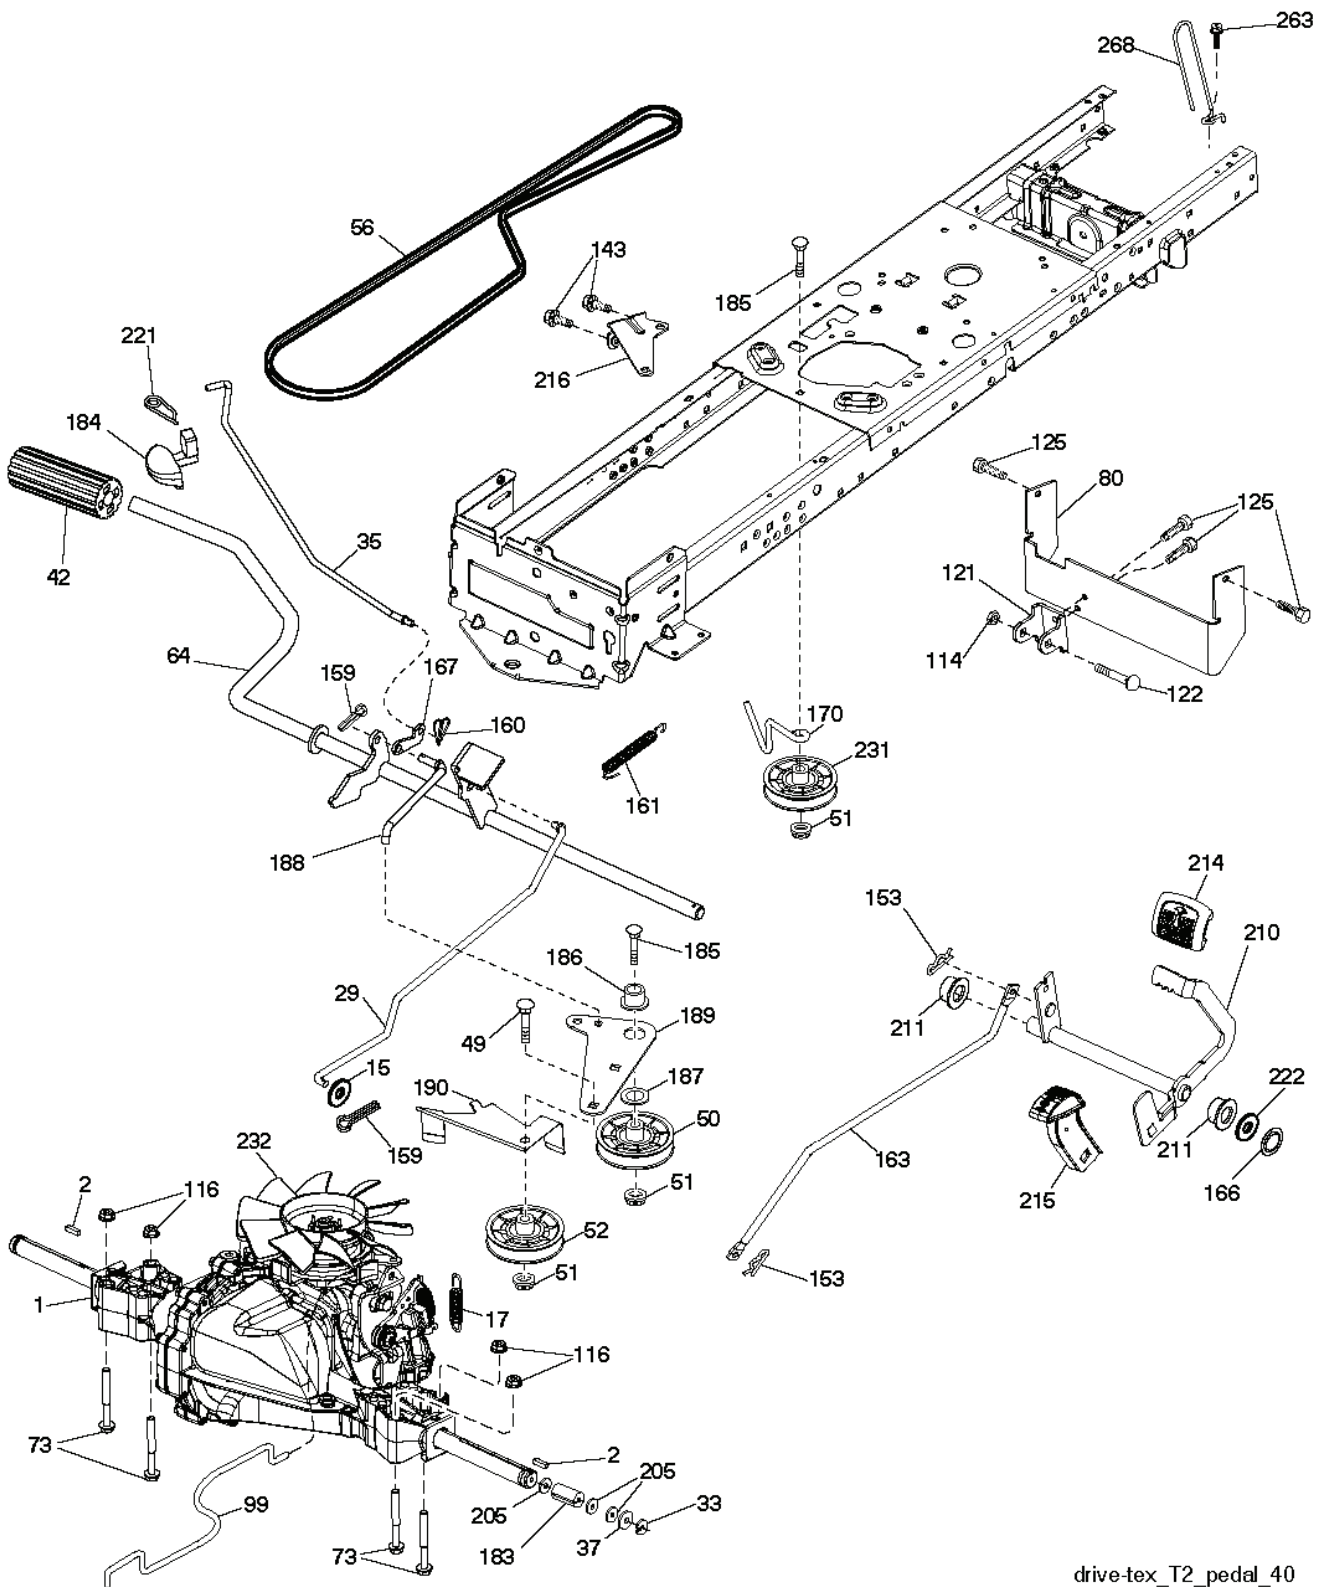

# **SPARE PARTS LIST**

REF.	PART NO.	DESCRIPTION	REMARK	QTY.	KIT
1	000000000	W/O DESCRIPTION	Transaxle, Hydro Gear T2-BDBE-1X2B-18X1 (587392201)	1	
2	532123583	KEY		1	
15	819131316	WASHER		1	
17	532197296	SPRING		1	
29	532423239	ROD		1	
33	812000001	RETAINER RING		1	
35	532401031	ROD		1	
37	532121749	WASHER		1	
42	532124872	PEDAL RUBBER		1	
49	872110614	BOLT		1	
50	532194327	PULLEY		1	
51	873900600	NUT		1	
52	532194326	PULLEY		1	
56	592855301	BELT		1	
64	532197865	SHAFT		1	
73	874490544	SCREW		1	
80	581550701	STRAP		1	
99	532408418	ROD		1	
114	873800500	LOCK NUT		1	
116	873900500	NUT		1	
121	532175611	CHAPPE DE FIXATION		1	
122	872010520	BOLT		1	
125	817000512	SCREW		1	
143	817490508	SCREW		1	
153	532124788	RETAINER RING		1	
159	876020412	SPLIT PIN		1	
160	532169484	PIN		1	
161	532105709	SPRING		1	
163	532413322	ROD.CONTROL.PCH.T2.TEX		1	
166	532429164	NUT		1	
167	532405257	LATCH		1	
170	532413430	BELT GUIDE		1	
183	532156972	SPACER		1	
184	532411484	CONTROL		1	
185	872110622	BOLT		1	
186	532194321	SPACER		1	
187	819133210	WASHER		1	
188	582217001	LINK		1	
189	532194317	PLATE		1	
190	532194318	BELT GUIDE		1	
205	532121748	WASHER		1	
210	532400980	PEDAL ARM		1	
211	532120183	BEARING		1	
214	532421263	PAD		1	
215	586606502	PEDAL		1	
216	532196131	BRACKET		1	
221	532403187	SPRING		1	
222	879212010	WASHER		1	
231	532407287	PULLEY		1	
263	817000612	SCREW		1	
268	532182402	PROTECTOR		1	
232	596747901	FAN		1	