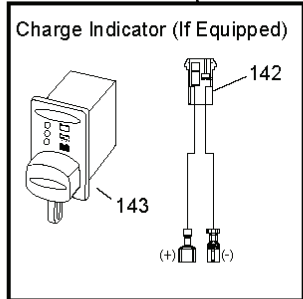

S02S

REF.	PART NO.	DESCRIPTION	REMARK	QTY.	KIT
1	532163465	BATTERY		1	
2	874760412	BOLT		1	
8	532419791	BATTERY BOX		1	
16	532176138	MICRO SWITCH		1	
21	532400252	HARNESS		1	
22	532004152	BULB		1	
25	532416694	CABLE		1	
26	532175158	FUSE		1	
27	873510400	NUT		1	
28	532421686	CABLE		1	
29	532401545	SWITCH		1	
30	532193350	IGNITION MODULE		1	
33	532411935	KEY		1	
34	532110712	SWITCH		1	
40	585849901	HARNESS		1	
43	582042801	SOLENOID		1	
55	817060512	SCREW		1	
71	501133401	HARNESS		1	
79	532175242	HOLDER		1	
87	532421060	SWITCH		1	
90	532435395	TERMINAL COVER		1	
99	817670412	SCREW		1	
106	532174814	NUT		1	
107	532421061	SWITCH		1	
108	532421062	SWITCH		1	
141	532416977	KIT		1	
142	583857801	HARNESS		1	
143	532448059	HARNESS		1