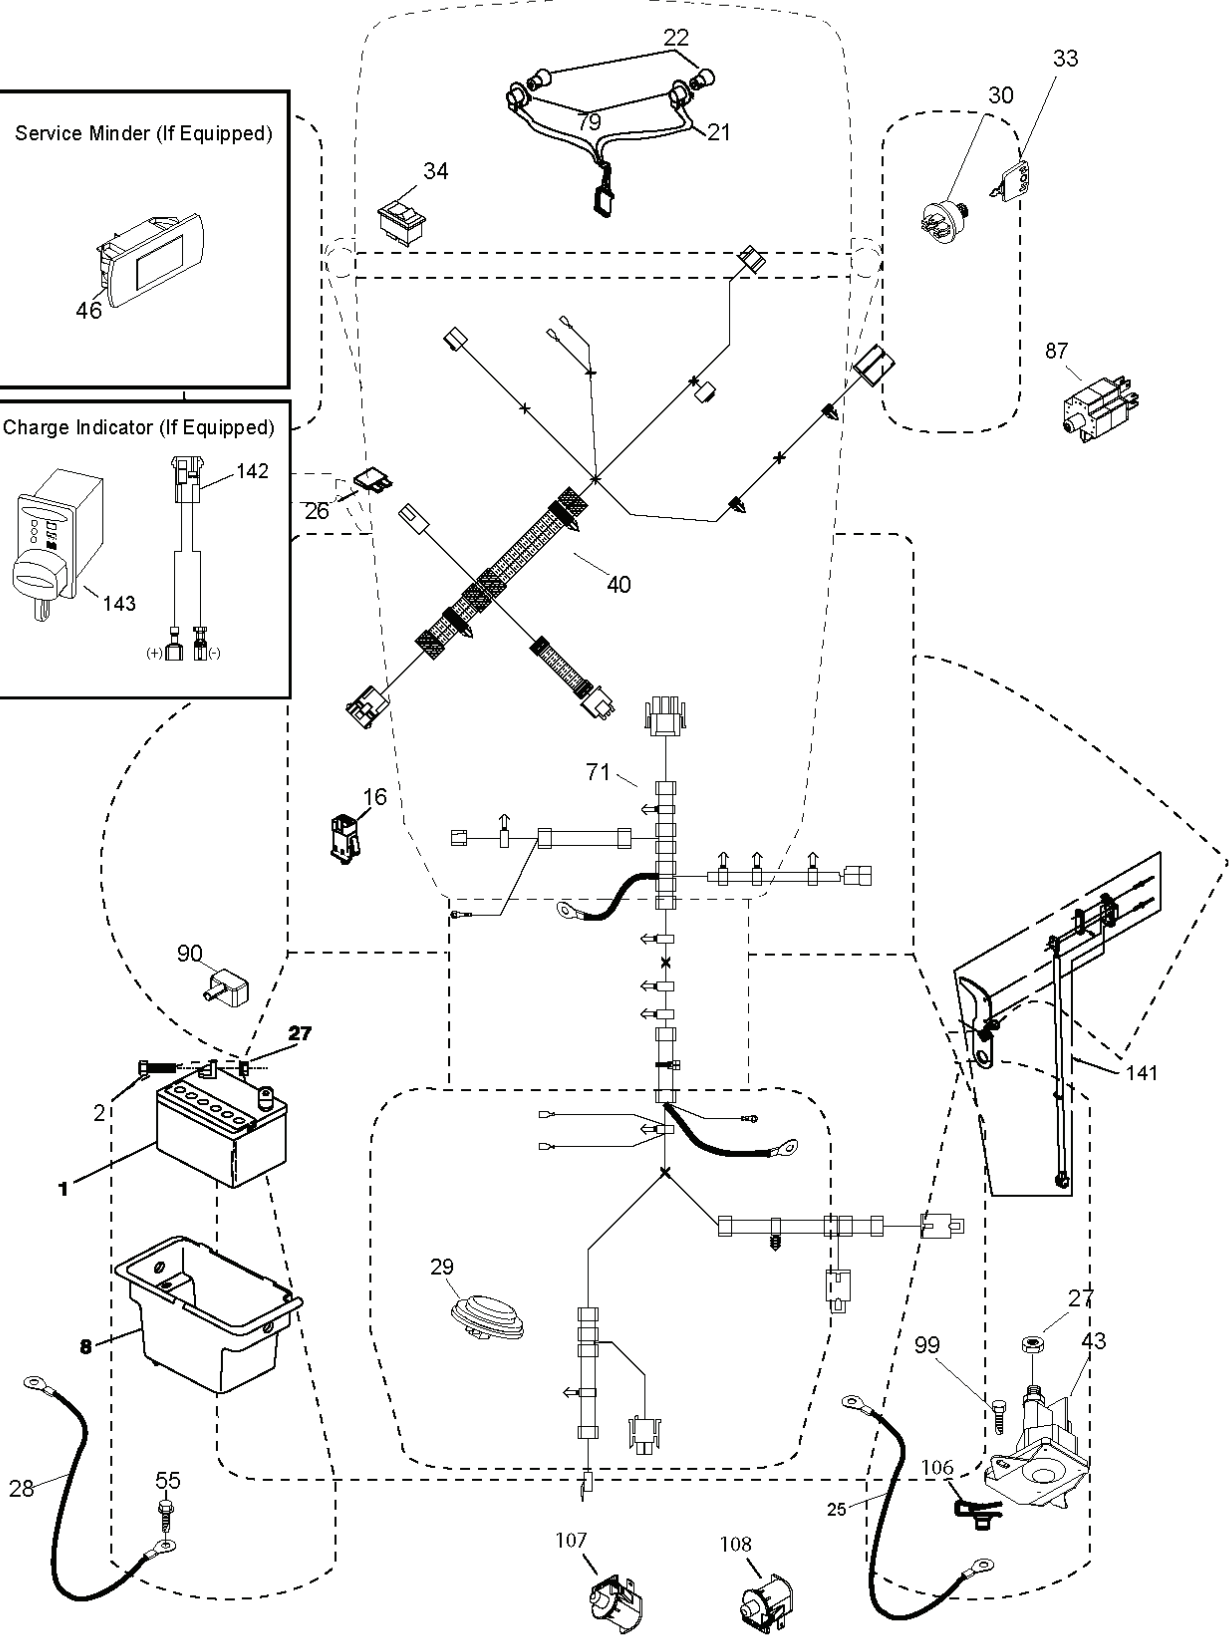

S02S

REF.	PART NO.	DESCRIPTION	REMARK	QTY.	KIT
1	532163465	BATTERY		1	
2	874760412	BOLT		1	
8	532419791	BATTERY BOX		1	
16	532176138	MICRO SWITCH		1	
21	532400252	HARNESS		1	
22	532004152	BULB		1	
25	532416694	CABLE		1	
26	532175158	FUSE		1	
27	873510400	NUT		1	
28	532421686	CABLE		1	
29	532401545	SWITCH		1	
30	532193350	IGNITION MODULE		1	
33	532411935	KEY		1	
34	532110712	SWITCH		1	
40	585849901	HARNESS		1	
43	582042801	SOLENOID		1	
55	817060512	SCREW		1	
71	501133401	HARNESS		1	
79	532175242	HOLDER		1	
87	532421060	SWITCH		1	
90	532435395	TERMINAL COVER		1	
99	817670412	SCREW		1	
106	532174814	NUT		1	
107	532421061	SWITCH		1	
108	532421062	SWITCH		1	
141	532416977	KIT		1	
142	583857801	HARNESS		1	
143	532448059	HARNESS		1