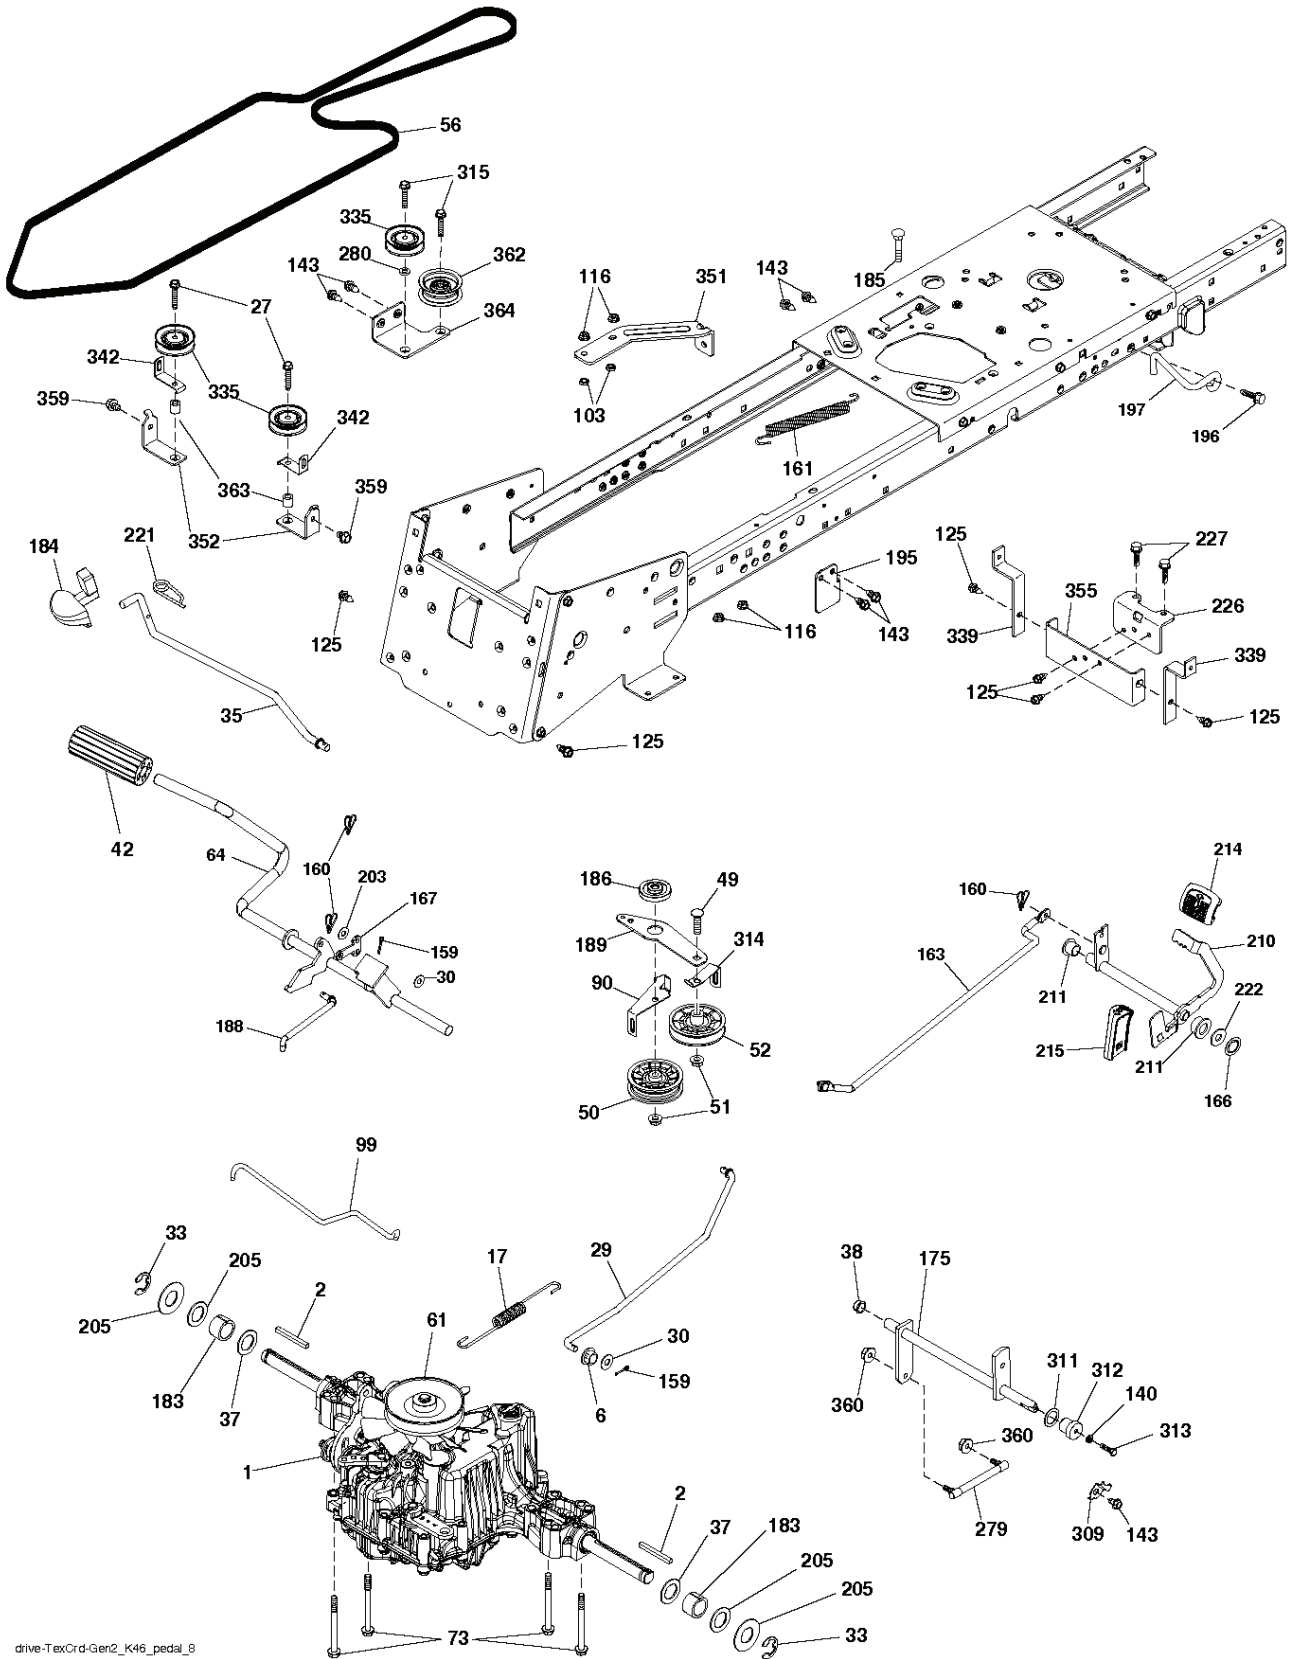

# **SPARE PARTS LIST**

REF.	PART NO.	DESCRIPTION	REMARK	QTY.	KIT
1	000000000	W/O DESCRIPTION	Transaxle, Tufftorq K46DF (446488) (Order parts from transaxle manufacturer.)	1	
2	532123583	KEY		1	
6	532124028	BUSHING		1	
17	532436227	SPRING		1	
27	817490528	SCREW		1	
29	532442795	ROD		1	
30	819131616	WASHER		1	
33	812000001	RETAINER RING		1	
35	532401031	ROD		1	
37	532121749	WASHER		1	
38	532169613	SLEEVE		1	
42	532124872	PEDAL RUBBER		1	
49	872110614	BOLT		1	
50	532194327	PULLEY		1	
51	873900600	NUT		1	
52	532194326	PULLEY		1	
56	532442781	BELT		1	
61	532445151	PULLEY		1	
64	532197865	SHAFT		1	
73	874490544	SCREW		1	
90	532443605	KEEPER		1	
99	532443947	ROD		1	
103	873350500	NUT		1	
116	873900500	NUT		1	
125	817000512	SCREW		1	
140	810040400	WASHER		1	
143	817490508	SCREW		1	
159	876020412	SPLIT PIN		1	
160	532169484	PIN		1	
161	532105709	SPRING		1	
163	532442793	ROD		1	
166	532429164	NUT		1	
167	532405257	LATCH		1	
175	532429359	SHAFT		1	
183	532137057	SPACER		1	
184	532441407	BRAKE		1	
185	872110622	BOLT		1	
186	532194321	SPACER		1	
188	532194323	LINK		1	
189	532433611	BELLCRANK		1	
195	580456901	BRACKET		1	
196	817000616	SCREW		1	
197	585658601	CLUTCH		1	
203	819111116	WASHER		1	
205	532121748	WASHER		1	
210	532400980	PEDAL ARM		1	
211	532120183	BEARING		1	
214	532421263	PAD		1	
215	532419482	PEDAL RUBBER		1	
221	532403187	SPRING		1	
222	879212010	WASHER		1	
226	532401564	BRACKET		1	
227	817490512	SCREW		1	
279	532444283	LINK		1	
280	819111012	WASHER		1	
309	532165581	RETAINER		1	
311	532169845	WASHER		1	
312	532165614	HUB		1	
313	874780416	BOLT		1	
314	532444713	RETAINER		1	
315	817580520	BOLT		1	
335	532199534	PULLEY		1	
339	532436867	STRAP		1	
342	532182682	BELT GUIDE		1	
351	532436998	BRACKET		1	
352	532435645	BRACKET		1	
355	532435669	STRAP		1	
359	817490610	SCREW		1	
360	532444714	NUT		1	
362	532436812	IDLER		1	
363	532442780	SPACER		1	
364	532443032	BRACKET		1	