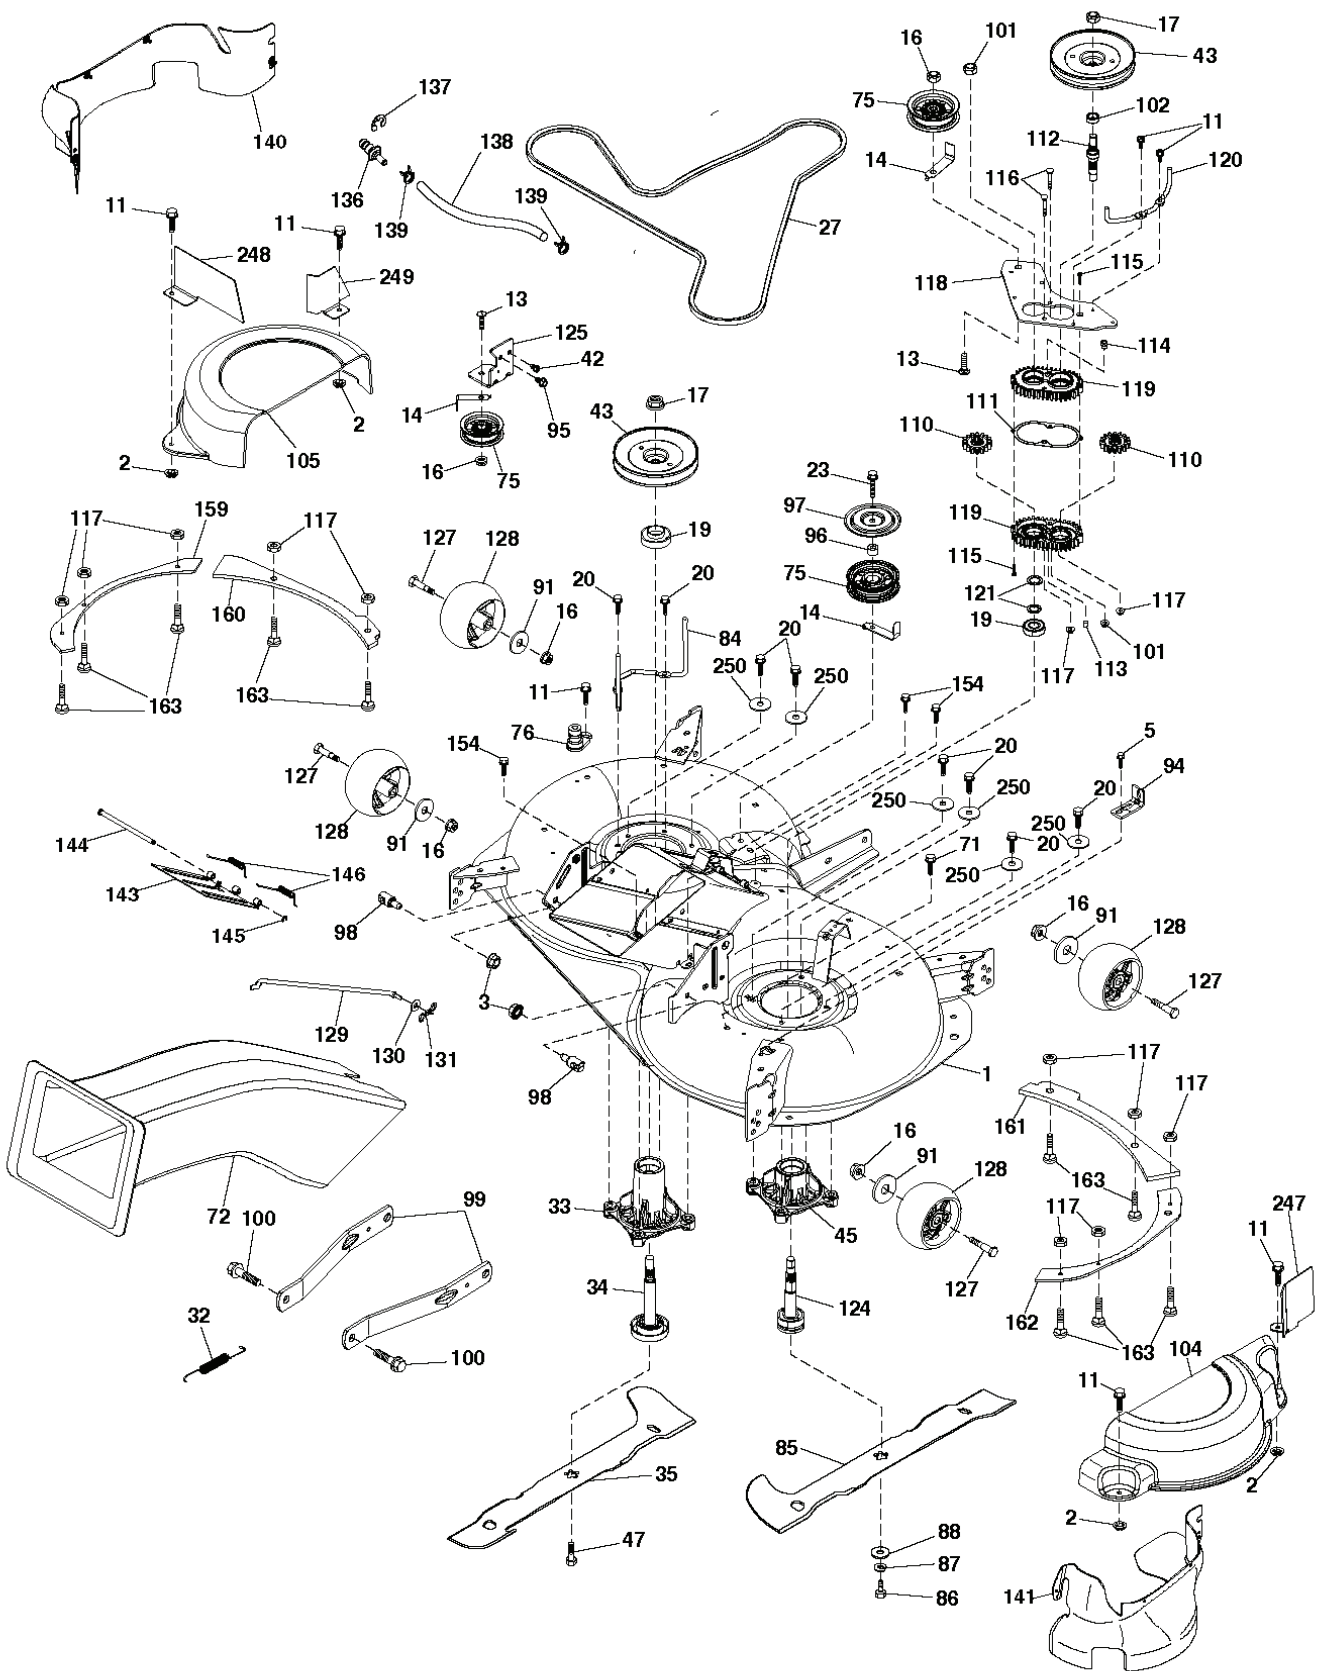

REF.	PART NO.	DESCRIPTION	REMARK	QTY.	KIT
1	580973301	DECK		1	
2	532423062	NUT		1	
3	873900500	NUT		1	
5	817000510	BOLT		1	
11	532137729	SCREW		1	
13	872110612	BOLT		1	
14	532156085	BELT GUIDE		1	
16	873900600	NUT		1	
17	532400234	NUT		1	
19	585323901	BEARING		1	
20	532173984	SCREW		1	
23	817490628	SCREW		1	
27	532445887	BELT		1	
32	532446205	SPRING		1	
33	580796101	MANDREL		1	
34	587256501	SHAFT		1	
35	581517901	BLADE		1	
42	817000512	SCREW		1	
43	532443239	PULLEY		1	
45	581650801	HOUSING		1	
47	584309301	SCREW		1	
71	817670608	SCREW		1	
72	581454102	CHUTE		1	
75	532131494	PULLEY		1	
76	532439640	PORT		1	
84	532443235	KEEPER		1	
85	581518001	BLADE		1	
86	532181713	BOLT		1	
87	810030600	WASHER		1	
88	532140296	WASHER		1	
91	819132012	WASHER		1	
94	532197250	BRACKET		1	
95	817000612	SCREW		1	
96	532400271	SPACER		1	
97	532182061	PROTECTOR		1	
98	532195161	STUD		1	
99	532195186	ARM		1	
100	532196539	BOLT		1	
101	873680900	NUT		1	
102	532402511	SPACER		1	
104	581714001	COVER		1	
105	532444755	COVER		1	
110	587934801	GEAR		1	
111	532436979	GASKET		1	
112	532443852	SHAFT		1	
113	532438533	PLUG		1	
114	532438534	VALVE		1	
115	818031016	SCREW		1	
116	872110414	BOLT		1	
117	873900400	NUT		1	
118	532443232	ARM		1	
119	532438166	GEARCASE		1	
120	532443236	KEEPER		1	
121	532436985	WASHER		1	
124	581650701	SHAFT		1	
125	532440420	BRACKET		1	
127	532193406	BOLT		1	
128	532174873	WHEEL		1	
129	532443237	ROD		1	
130	819131312	WASHER		1	
131	532194208	PIN		1	
136	532439639	PLUG		1	
137	812000029	RETAINER RING		1	
138	532447667	HOSE		1	
139	532440742	CLAMP		1	
140	580369901	GUARD		1	
141	532447703	GUARD		1	
143	532438197	COVER		1	
144	532435861	PEN		1	
145	532437988	RING		1	
146	532445896	SPRING		1	
154	532199855	SCREW		1	
159	585309505	REINFORCEMENT PLATE		1	
160	585309405	REINFORCEMENT PLATE		1	
161	585316005	REINFORCEMENT PLATE		1	
162	585316105	REINFORCEMENT PLATE		1	
163	872110406	BOLT		1	
247	581263402	GUARD		1