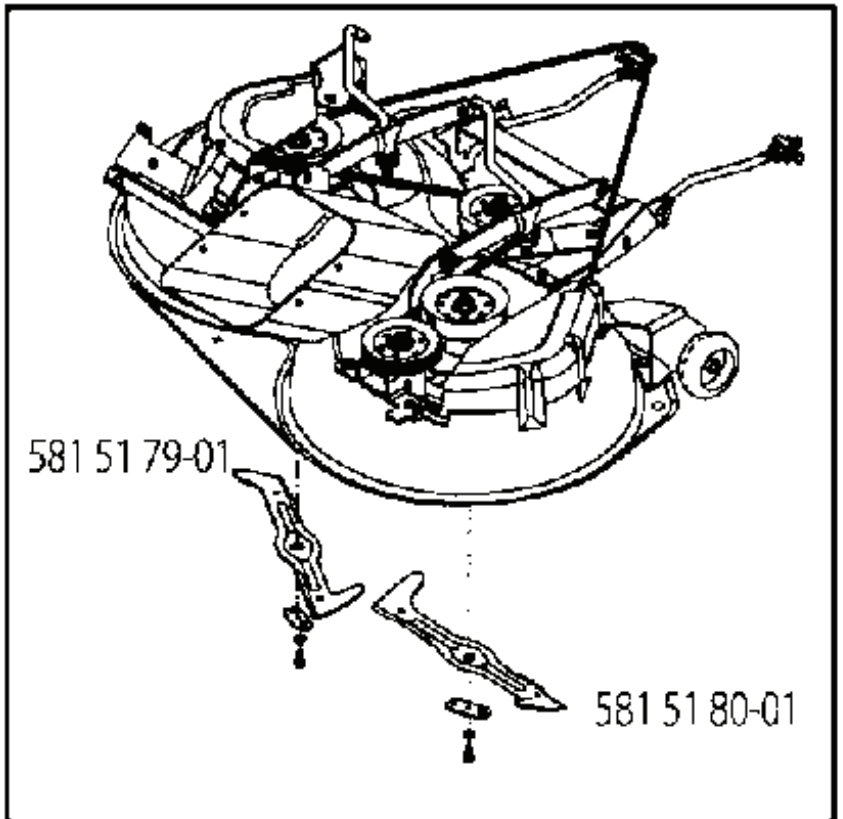

# **SPARE PARTS LIST**

REF.	PART NO.	DESCRIPTION	REMARK	QTY.	KIT
1	000000000	W/O DESCRIPTION	Transaxle, Tufftorq K46DF (446488) (Order parts from transaxle manufacturer.)	1	
2	532123583	KEY		1	
6	532124028	BUSHING		1	
17	532436227	SPRING		1	
27	817490528	SCREW		1	
29	532442795	ROD		1	
30	819131616	WASHER		1	
33	812000001	RETAINER RING		1	
35	532401031	ROD		1	
37	532121749	WASHER		1	
38	532169613	SLEEVE		1	
42	532124872	PEDAL RUBBER		1	
49	872110614	BOLT		1	
50	532194327	PULLEY		1	
51	873900600	NUT		1	
52	532194326	PULLEY		1	
56	532442781	BELT		1	
61	532445151	PULLEY		1	
64	532197865	SHAFT		1	
73	874490544	SCREW		1	
90	532443605	KEEPER		1	
99	532443947	ROD		1	
103	873350500	NUT		1	
116	873900500	NUT		1	
125	817000512	SCREW		1	
140	810040400	WASHER		1	
143	817490508	SCREW		1	
159	876020412	SPLIT PIN		1	
160	532169484	PIN		1	
161	532105709	SPRING		1	
163	532442793	ROD		1	
166	532429164	NUT		1	
167	532405257	LATCH		1	
175	532429359	SHAFT		1	
183	532137057	SPACER		1	
184	532441407	BRAKE		1	
185	872110622	BOLT		1	
186	532194321	SPACER		1	
188	532194323	LINK		1	
189	532433611	BELLCRANK		1	
195	580456901	BRACKET		1	
196	817000616	SCREW		1	
197	585658601	CLUTCH		1	
203	819111116	WASHER		1	
205	532121748	WASHER		1	
210	532400980	PEDAL ARM		1	
211	532120183	BEARING		1	
214	532421263	PAD		1	
215	532419482	PEDAL RUBBER		1	
221	532403187	SPRING		1	
222	879212010	WASHER		1	
226	532401564	BRACKET		1	
227	817490512	SCREW		1	
279	532444283	LINK		1	
280	819111012	WASHER		1	
309	532165581	RETAINER		1	
311	532169845	WASHER		1	
312	532165614	HUB		1	
313	874780416	BOLT		1	
314	532444713	RETAINER		1	
315	817580520	BOLT		1	
335	532199534	PULLEY		1	
339	532436867	STRAP		1	
342	532182682	BELT GUIDE		1	
351	532436998	BRACKET		1	
352	532435645	BRACKET		1	
355	532435669	STRAP		1	
359	817490610	SCREW		1	
360	532444714	NUT		1	
362	532436812	IDLER		1	
363	532442780	SPACER		1	
364	532443032	BRACKET		1	