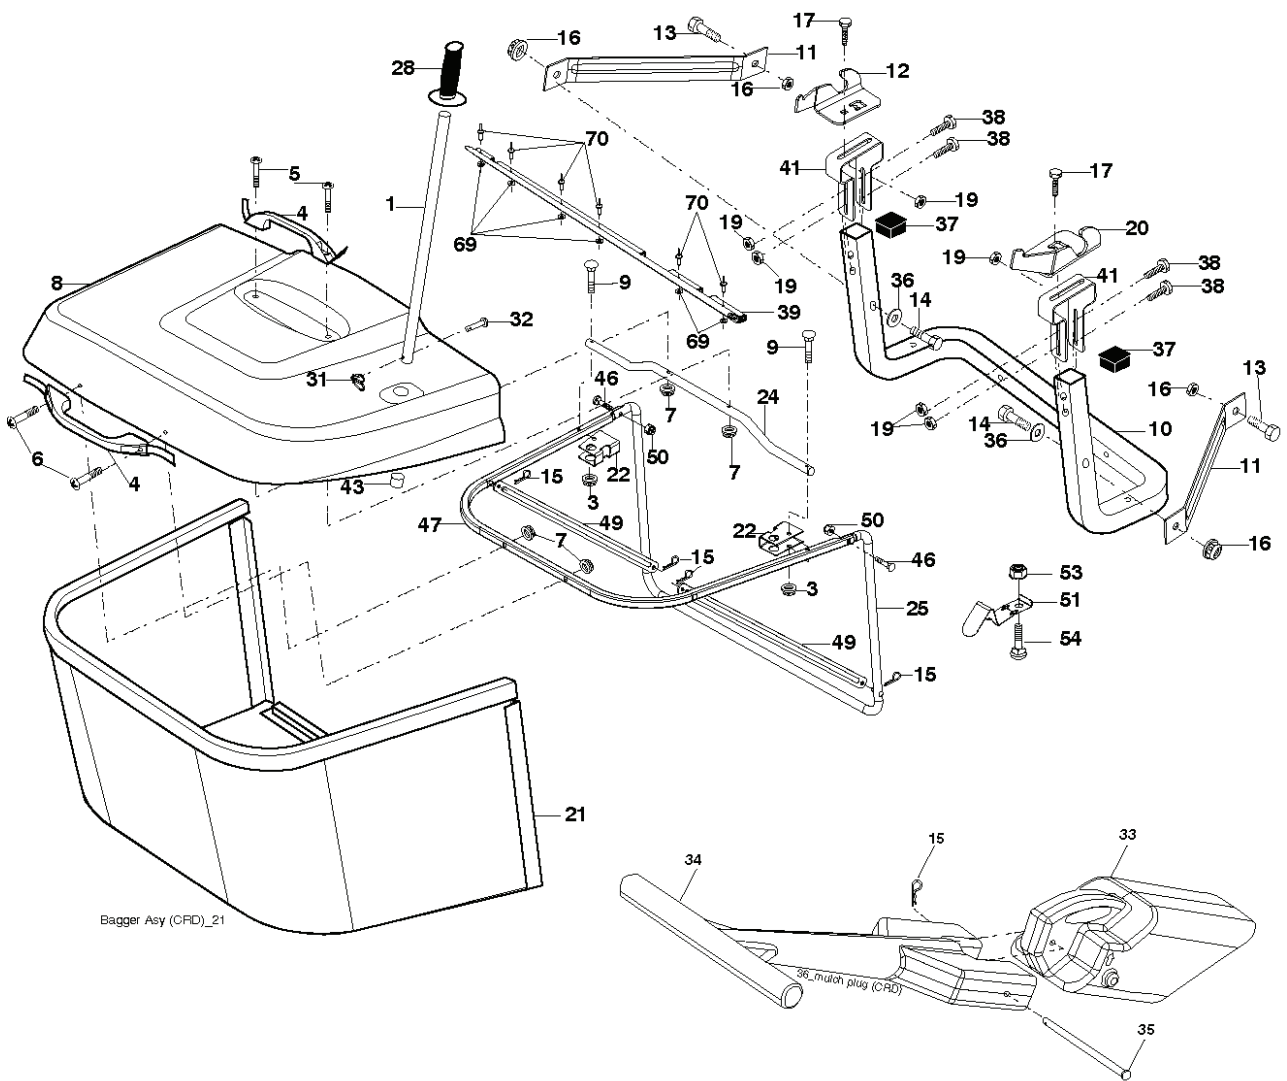

CT131, 96061022207, 2012-08

SPARE PARTS LIST

Bagger Asy (CRD)_21

REF.	PART NO.	DESCRIPTION	REMARK	QTY.	KIT
1	532428610	TUBE		1	
3	532123976	LOCKNUT		1	
4	532169916	HANDLE		1	
5	874981024	SCREW		1	
6	874981032	SCREW		1	
7	873401000	NUT		1	
8	532441543	COVER		1	
9	872140418	BOLT		1	
10	532181282	TUBE		1	
11	532165719	ROD		1	
12	532188848	BRACKET		1	
13	874760612	BOLT		1	
14	874520636	BOLT		1	
15	532124670	RETAINER RING		1	
16	873900600	NUT		1	
17	872140506	BOLT		1	
19	873900500	NUT		1	
20	532188847	BRACKET		1	
21	532406180	COLLECTION BAG		1	
22	532428236	BRACKET		1	
24	532165783	FRAME		1	
25	532193705	PIPE		1	
28	532165787	HANDLE		1	
31	532169484	PIN		1	
32	532126875	RIVET		1	
33	532428683	MULCH PLUG		1	
34	532165570	HANDLE		1	
35	532165572	PIN RETAINING SCREW		1	
36	819132012	WASHER		1	
37	532444848	PLUG		1	
38	872010520	BOLT		1	
39	532416257	SEALING		1	
41	532432755	BRACKET		1	
43	532174083	PLUG		1	
46	872110510	BOLT		1	
47	532193704	PIPE		1	
49	532193305	ROD		1	
50	873800500	LOCK NUT		1	
51	532199903	LATCH		1	
53	873510400	NUT		1	
54	872140406	BOLT		1	
69	532435611	WASHER		1	
70	532435603	RIVET		1	

REF.	PART NO.	DESCRIPTION	REMARK	QTY.	KIT
1	532404981	PLUNGE		1	
2	532159471	LEVER		1	
3	532105767	PIN RETAINING SCREW		1	
4	812000002	RETAINER RING		1	
5	819211621	WASHER		1	
6	532120183	BEARING		1	
7	532109413	GRIP		1	
8	532124526	KNOB		1	
11	532139865	LINK		1	
12	532139866	LINK		1	
13	532124670	RETAINER RING		1	
15	532173288	LINK		1	
16	873350800	NUT		1	
17	532175689	BRACKET		1	
18	873800800	NUT		1	
19	532139868	LEVER		1	
20	532194209	SPRING		1	
23	532110807	NUT		1	
24	819131016	WASHER		1	
25	532124874	SPRING		1	
26	532169484	PIN		1	
27	532126971	LEVER		1	
28	873350600	NUT		1	
29	532138057	KNOB		1	
30	532150233	TRUNNION		1	
31	532169865	BEARING		1	
32	873540600	NUT		1	
36	532155097	INDICATOR		1	
37	532123935	PLUG		1	
38	817060516	SCREW		1	
40	819112410	WASHER		1	
41	532123934	INDICATOR		1	
49	532409149	NUT		1	
50	532110452	NUT		1	