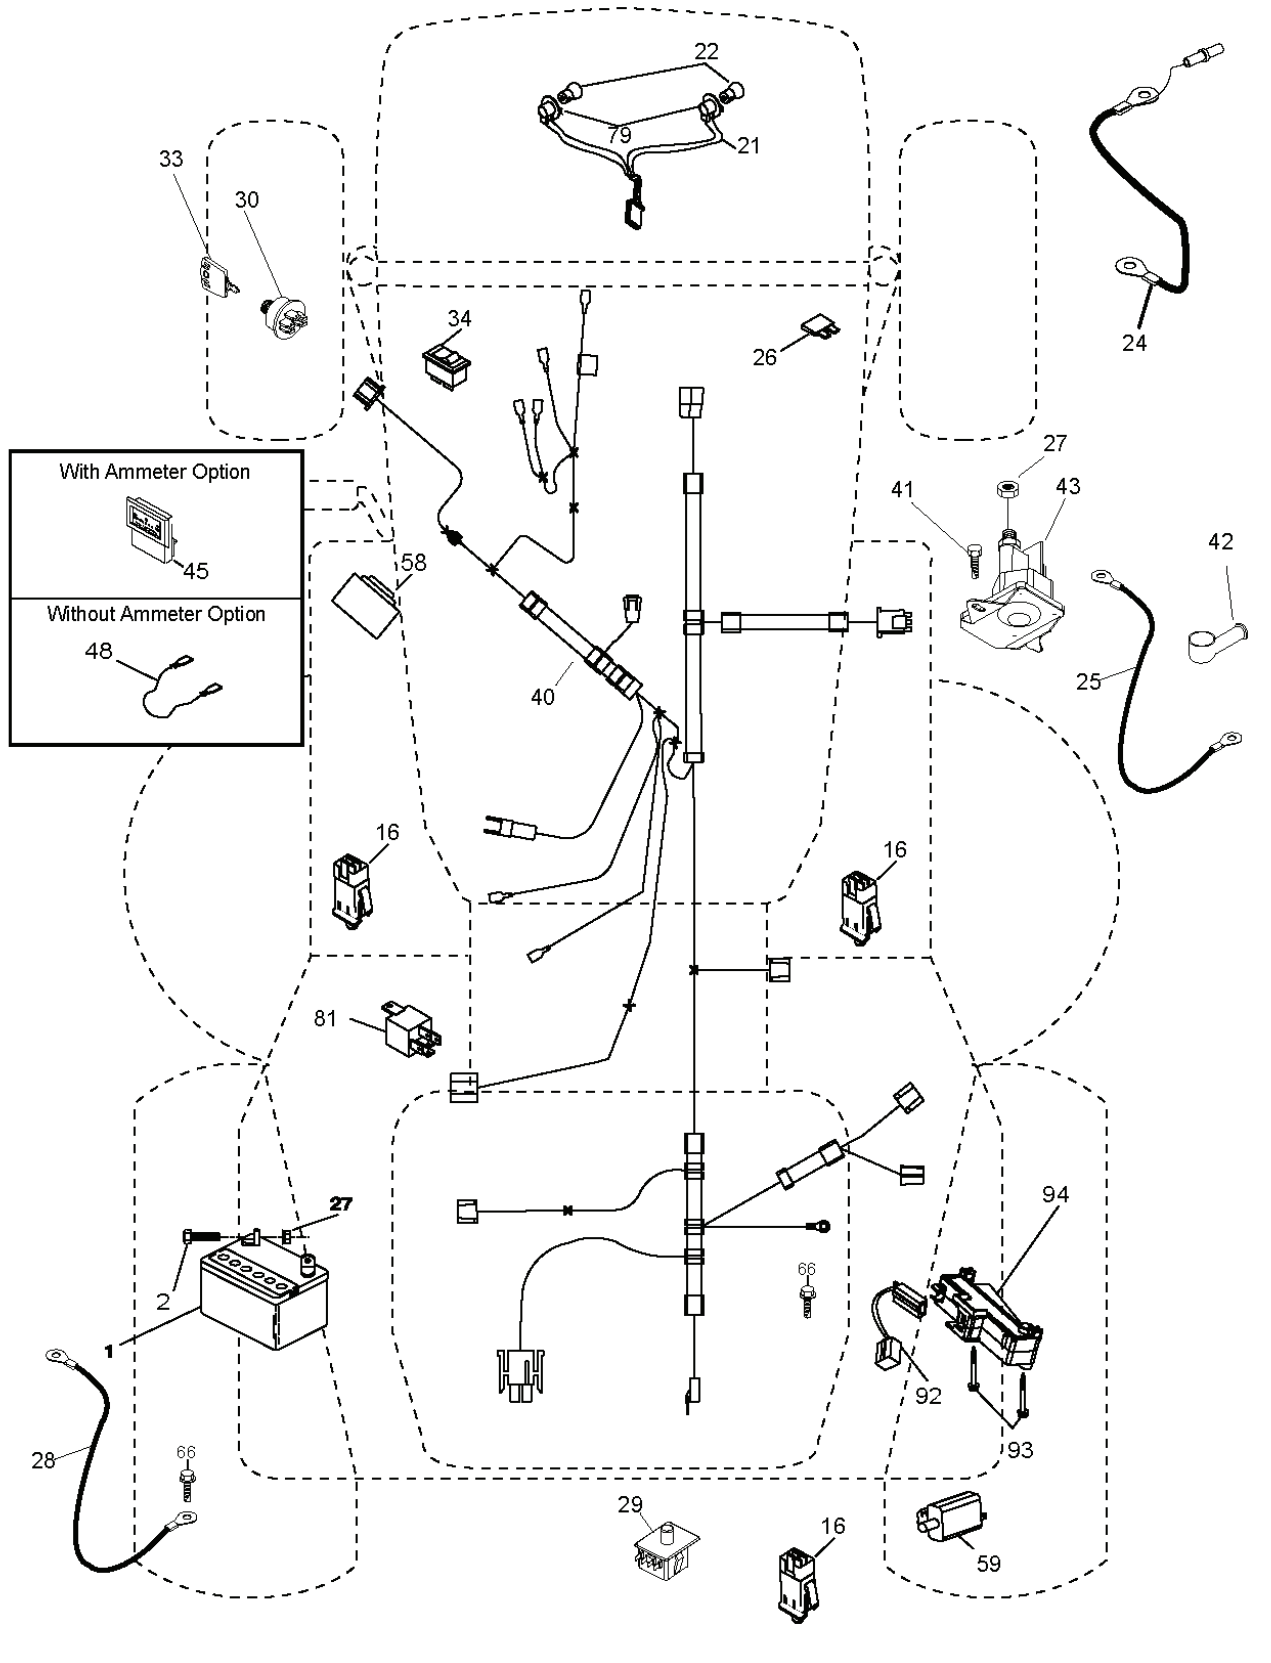

REF.	PART NO.	DESCRIPTION	REMARK	QTY.	KIT
187	817580520	BOLT		1	
203	871170780	BOLT		1	
207	532169845	WASHER		1	
214	532175609	LEVER		1	
215	532410142	ROD		1	
253	532175028	BRACKET		1	
254	817000616	SCREW		1	
255	532175608	SHAFT		1	
258	532178062	CLIP		1	
261	532131494	PULLEY		1	
263	817000612	SCREW		1	
262	872110622	BOLT		1	
264	532431174	BRACKET		1	
265	532426913	SPACER		1	
266	532182061	PROTECTOR		1	
268	532182402	PROTECTOR		1	
275	819131614	WASHER		1	
292	532400271	SPACER		1	
293	872140628	BOLT		1	
294	532197033	NUT		1	
295	532179114	PULLEY		1	
297	817490610	SCREW		1	

C01