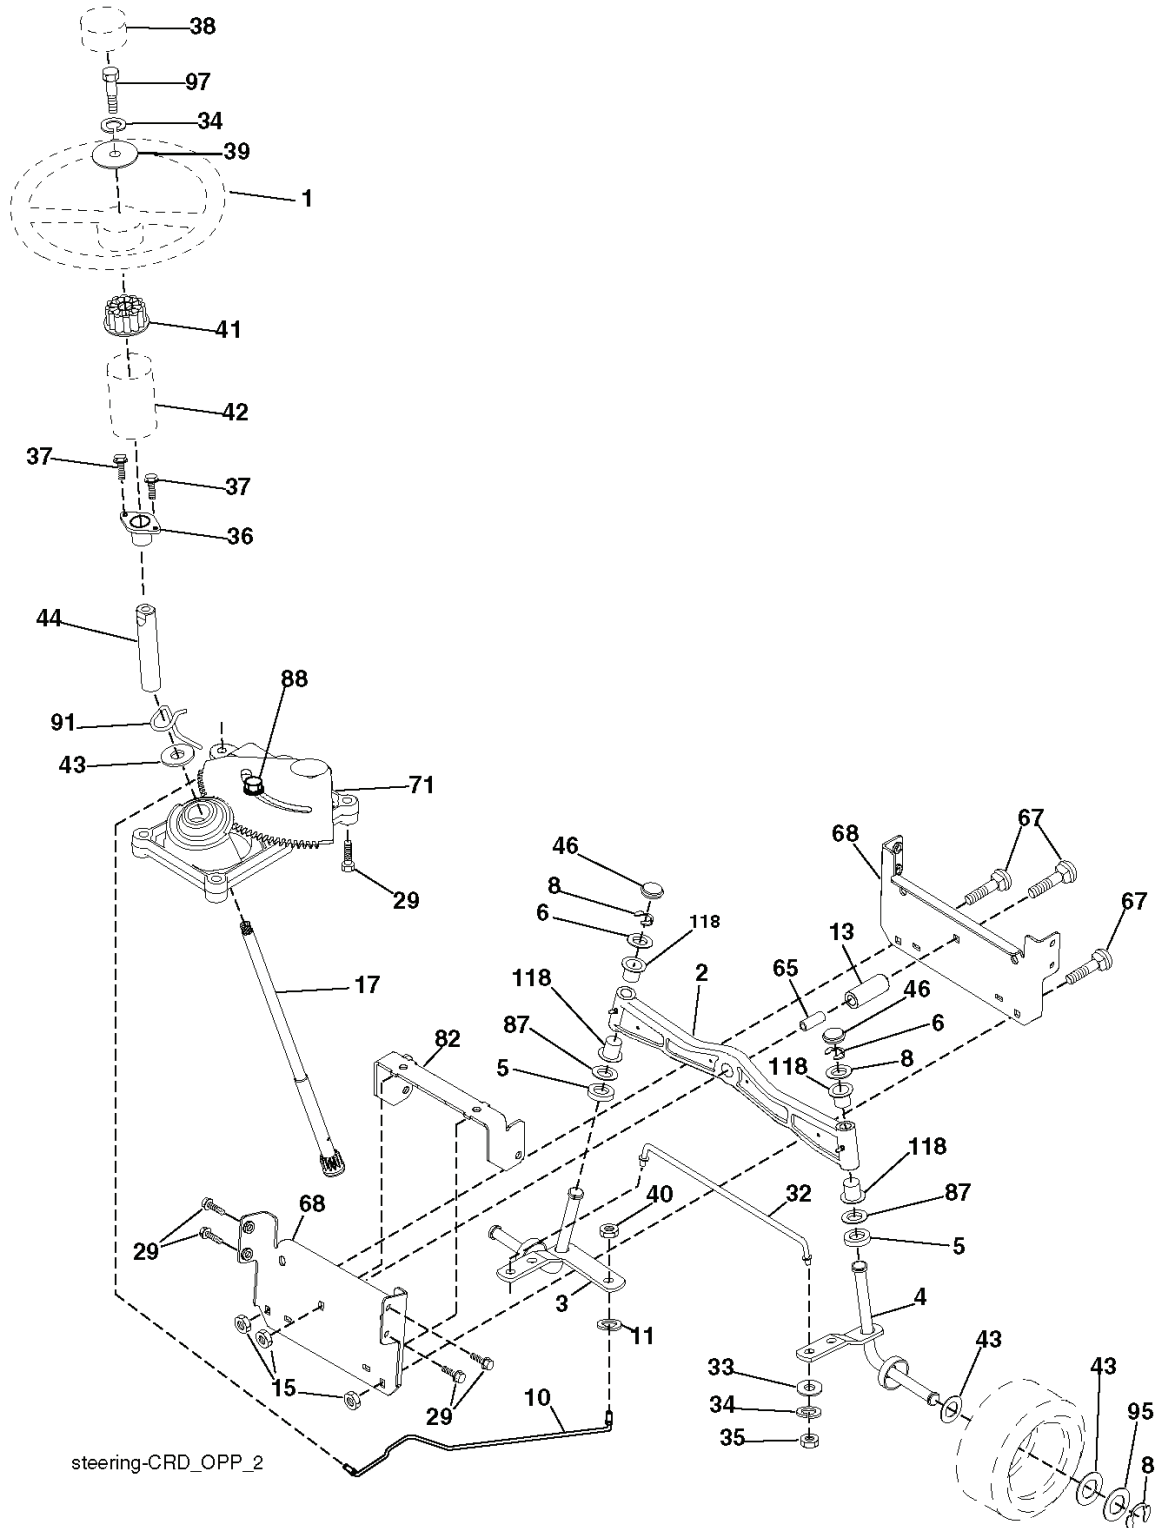

REF.	PART NO.	DESCRIPTION	REMARK	QTY.	KIT
1	532404981	PLUNGE		1	
2	532159471	LEVER		1	
3	532105767	PIN RETAINING SCREW		1	
4	812000002	RETAINER RING		1	
5	819211621	WASHER		1	
6	532120183	BEARING		1	
7	532109413	GRIP		1	
8	532124526	KNOB		1	
11	532139865	LINK		1	
12	532139866	LINK		1	
13	532124670	RETAINER RING		1	
15	532173288	LINK		1	
16	873350800	NUT		1	
17	532175689	BRACKET		1	
18	873800800	NUT		1	
19	532139868	LEVER		1	
20	532194209	SPRING		1	
23	532110807	NUT		1	
24	819131016	WASHER		1	
25	532124874	SPRING		1	
26	532169484	PIN		1	
27	532126971	LEVER		1	
28	873350600	NUT		1	
29	532138057	KNOB		1	
30	532150233	TRUNNION		1	
31	532169865	BEARING		1	
32	873540600	NUT		1	
36	532155097	INDICATOR		1	
37	532123935	PLUG		1	
38	817060516	SCREW		1	
40	819112410	WASHER		1	
41	532123934	INDICATOR		1	
49	532409149	NUT		1	
50	532110452	NUT		1	