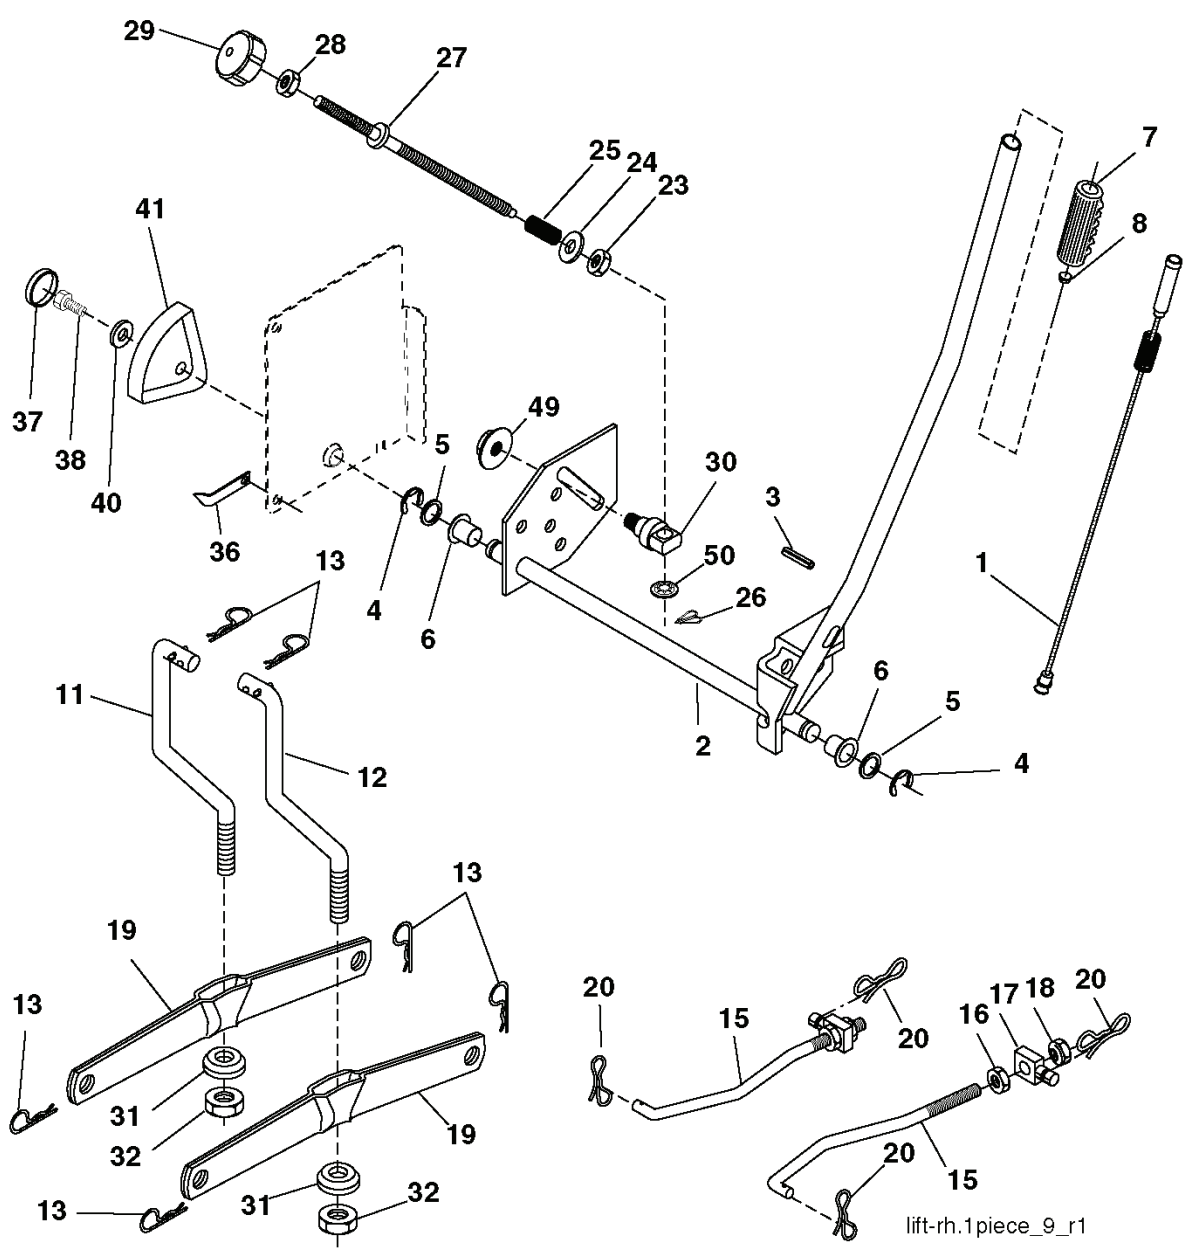

REF.	PART NO.	DESCRIPTION	REMARK	QTY.	KIT
1	532404981	PLUNGE		1	
2	532159471	LEVER		1	
3	532105767	PIN RETAINING SCREW		1	
4	812000002	RETAINER RING		1	
5	819211621	WASHER		1	
6	532120183	BEARING		1	
7	532109413	GRIP		1	
8	532124526	KNOB		1	
11	532139865	LINK		1	
12	532139866	LINK		1	
13	532124670	RETAINER RING		1	
15	532173288	LINK		1	
16	873350800	NUT		1	
17	532175689	BRACKET		1	
18	873800800	NUT		1	
19	532139868	LEVER		1	
20	532194209	SPRING		1	
23	532110807	NUT		1	
24	819131016	WASHER		1	
25	532124874	SPRING		1	
26	532169484	PIN		1	
27	532126971	LEVER		1	
28	873350600	NUT		1	
29	532138057	KNOB		1	
30	532150233	TRUNNION		1	
31	532169865	BEARING		1	
32	873540600	NUT		1	
36	532155097	INDICATOR		1	
37	532123935	PLUG		1	
38	817060516	SCREW		1	
40	819112410	WASHER		1	
41	532123934	INDICATOR		1	
49	532409149	NUT		1	
50	532110452	NUT		1	