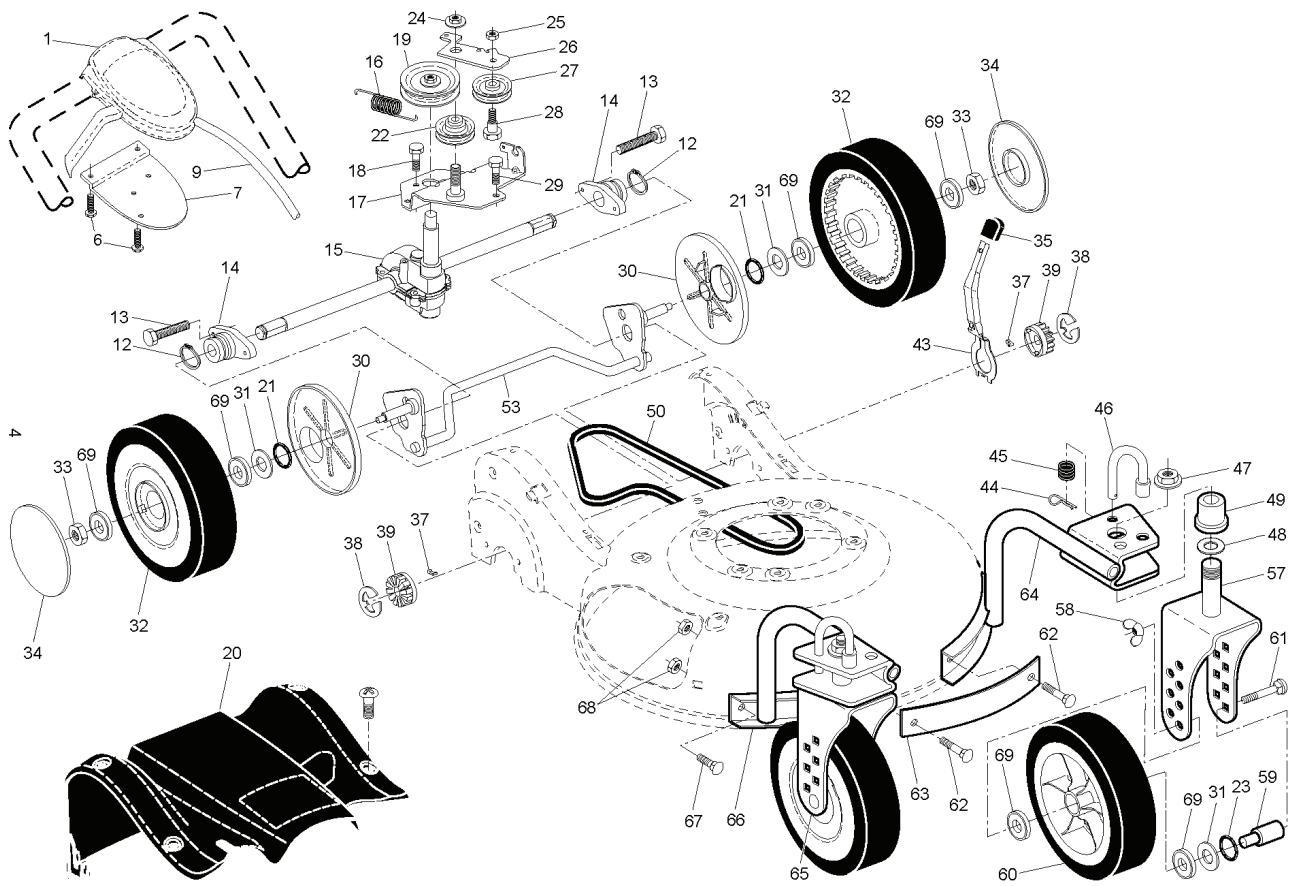

R 152SVSW, 96141006407, 2010-12

SPARE PARTS LIST

REF.	PART NO.	DESCRIPTION	REMARK	QTY.	KIT
1	532425665	DRIVE CONTROL		1	9
6	532181698	SCREW		1	
7	532400723	BRACKET		1	
8	532197011	CABLE		1	
12	812000012	RETAINER RING		1	
13	532194186	SCREW		1	
14	532408027	BEARING		1	
15	532419211	GEARBOX		1	
16	532406558	SPRING		1	
17	532408005	BELT		1	
18	532163409	SCREW		1	
19	532194018	PULLEY		1	
20	532432677	GUARD	Includes Mounting Screw & Pushnut	1	
21	532197480	O-RING		1	
23	532188152	O-RING		1	
24	532409149	NUT		1	
25	873930500	NUT		1	
26	532416736	ARM		1	
27	532166043	PULLEY		1	
28	532160829	BOLT		1	
29	817060410	SCREW		1	
30	532183457	SHIELD		1	
31	532088348	WASHER		1	
32	532192622	WHEEL		1	
33	532409148	NUT		1	
34	532183442	RADKAPPE		1	
35	532425242	KNOB		1	
37	532404845	PAWL DRIVE		1	
38	812000058	E-CLIP		1	
39	532403849	PINION		1	
43	532190520	LEVER		1	
44	532169675	PIN		1	
45	532185051	SPRING		1	
46	532185054	ROD		1	
47	532409149	NUT		1	
48	532188906	VALVE DE VIDANGE MOTEUR		1	
49	532195996	BUSHER		1	
50	532408031	BELT		1	
53	532416740	REAR AXLE		1	
57	532417063	WHEEL BRACKET		1	
58	532187248	WING NUT		1	
59	532185111	SPACER		1	
60	532192234	WHEEL		1	
61	872270528	BOLT		1	
62	532187474	BOLT		1	
63	532188475	STRAP		1	
64	532414070	PIVOT WHEEL SUPPORT		1	
65	532417064	WHEEL BRACKET		1	
66	532414069	PIVOT WHEEL SUPPORT		1	
67	532187555	BOLT		1	
68	532187263	NUT		1	
69	532751068	BEARING		1	
22	532193791	PULLEY		1	