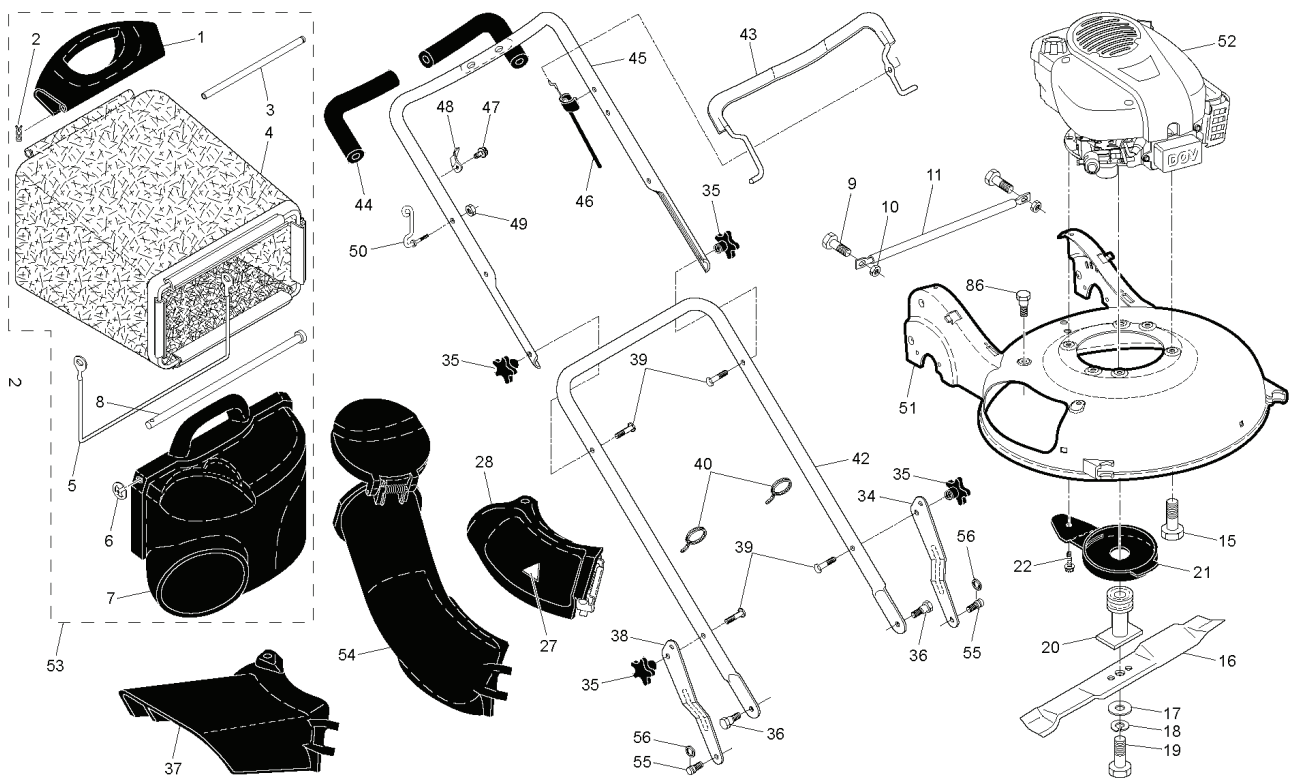

R 152SVSW, 96141006407, 2010-12

SPARE PARTS LIST

REF.	PART NO.	DESCRIPTION	REMARK	QTY.	KIT
1	532425665	DRIVE CONTROL		1	9
6	532181698	SCREW		1	
7	532400723	BRACKET		1	
8	532197011	CABLE		1	
12	812000012	RETAINER RING		1	
13	532194186	SCREW		1	
14	532408027	BEARING		1	
15	532419211	GEARBOX		1	
16	532406558	SPRING		1	
17	532408005	BELT		1	
18	532163409	SCREW		1	
19	532194018	PULLEY		1	
20	532432677	GUARD	Includes Mounting Screw & Pushnut	1	
21	532197480	O-RING		1	
23	532188152	O-RING		1	
24	532409149	NUT		1	
25	873930500	NUT		1	
26	532416736	ARM		1	
27	532166043	PULLEY		1	
28	532160829	BOLT		1	
29	817060410	SCREW		1	
30	532183457	SHIELD		1	
31	532088348	WASHER		1	
32	532192622	WHEEL		1	
33	532409148	NUT		1	
34	532183442	RADKAPPE		1	
35	532425242	KNOB		1	
37	532404845	PAWL DRIVE		1	
38	812000058	E-CLIP		1	
39	532403849	PINION		1	
43	532190520	LEVER		1	
44	532169675	PIN		1	
45	532185051	SPRING		1	
46	532185054	ROD		1	
47	532409149	NUT		1	
48	532188906	VALVE DE VIDANGE MOTEUR		1	
49	532195996	BUSHER		1	
50	532408031	BELT		1	
53	532416740	REAR AXLE		1	
57	532417063	WHEEL BRACKET		1	
58	532187248	WING NUT		1	
59	532185111	SPACER		1	
60	532192234	WHEEL		1	
61	872270528	BOLT		1	
62	532187474	BOLT		1	
63	532188475	STRAP		1	
64	532414070	PIVOT WHEEL SUPPORT		1	
65	532417064	WHEEL BRACKET		1	
66	532414069	PIVOT WHEEL SUPPORT		1	
67	532187555	BOLT		1	
68	532187263	NUT		1	
69	532751068	BEARING		1	
22	532193791	PULLEY		1	