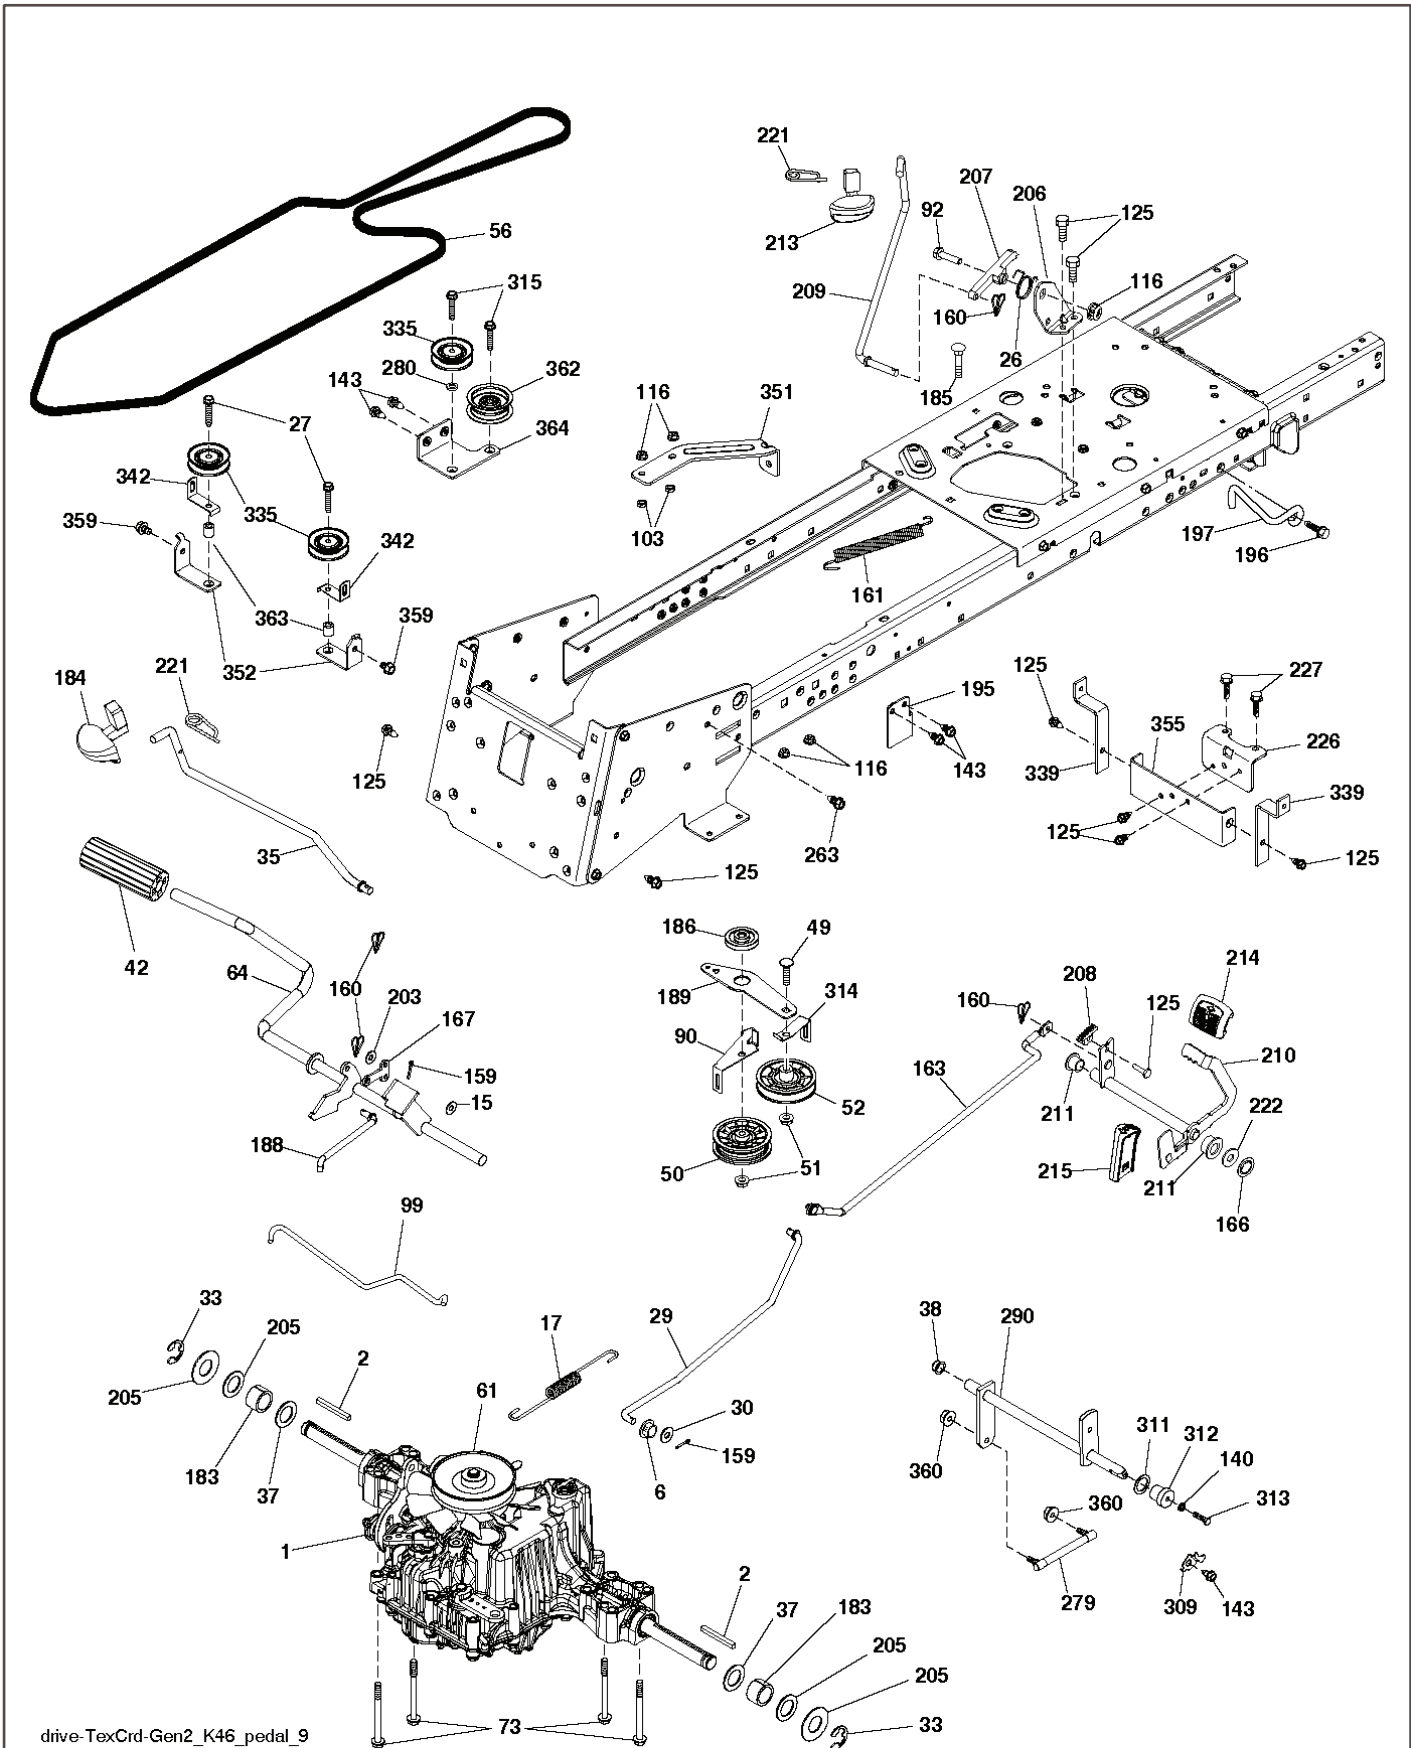

REF.	PART NO.	DESCRIPTION	REMARK	QTY.	KIT
1	000000000	W/O DESCRIPTION	Transaxle Tufftorq K46DC (446488)	1	
2	532123583	KEY		1	
6	532124028	BUSHING		1	
15	819131316	WASHER		1	
17	532436227	SPRING		1	
26	532199679	SPRING		1	
27	817490528	SCREW		1	
29	532442795	ROD		1	
30	819131616	WASHER		1	
33	812000001	RETAINER RING		1	
35	583864501	ROD		1	
37	532121749	WASHER		1	
38	532169613	SLEEVE		1	
42	532124872	PEDAL RUBBER		1	
49	872110614	BOLT		1	
50	532194327	PULLEY		1	
51	873900600	NUT		1	
52	532194326	PULLEY		1	
56	532442781	BELT		1	
61	532445151	PULLEY		1	
64	532197865	SHAFT		1	
73	874490556	BOLT		1	
90	532443605	KEEPER		1	
92	874760520	BOLT		1	
99	532443947	ROD		1	
103	873350500	NUT		1	
116	873900500	NUT		1	
125	817000512	SCREW		1	
140	810040400	WASHER		1	
143	817490508	SCREW		1	
159	876020412	SPLIT PIN		1	
160	532169484	PIN		1	
161	532105709	SPRING		1	
163	532442793	ROD		1	
166	532429164	NUT		1	
167	532405257	LATCH		1	
183	532137057	SPACER		1	
184	532441455	HANDLE		1	
185	872110622	BOLT		1	
186	532194321	SPACER		1	
188	532194323	LINK		1	
189	532433611	BELLCRANK		1	
195	532435865	BRACKET		1	
196	817000616	SCREW		1	
197	585658601	CLUTCH		1	
203	819111116	WASHER		1	
205	532121748	WASHER		1	
206	532448596	BRACKET		1	
207	532197868	LATCH		1	
208	532197869	SUPPORT		1	
209	532199592	ROD		1	
210	532400980	PEDAL ARM		1	
211	532120183	BEARING		1	
213	532403119	CONTROL		1	
214	532421263	PAD		1	
215	532419482	PEDAL RUBBER		1	
221	532403187	SPRING		1	
222	879212010	WASHER		1	
226	532401564	BRACKET		1	
227	817490512	SCREW		1	
263	817000612	SCREW		1	
279	532444283	LINK		1	
280	819111012	WASHER		1	
290	532429359	SHAFT		1	
309	532165581	RETAINER		1	
311	532169845	WASHER		1	
312	532165614	HUB		1	
313	874780416	BOLT		1	
314	532444713	RETAINER		1	
315	817580520	BOLT		1	
335	532199534	PULLEY		1	
339	532436867	STRAP		1	
342	532182682	BELT GUIDE		1	
351	532436998	BRACKET		1	
352	532435645	BRACKET		1	
355	532435669	STRAP		1	
359	817490610	SCREW		1