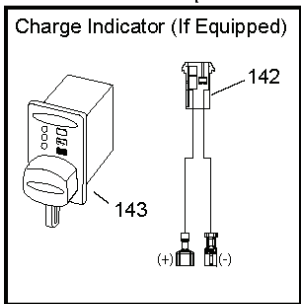

steering-tex_TTR_80

REF.	PART NO.	DESCRIPTION	REMARK	QTY.	KIT
1	532439740	STEERING WHEEL		1	
2	532436870	WHEEL AXLE		1	
4	532436873	SPINDLE	LH	1	
5	532436874	SPINDLE	RH	1	
6	532124931	WASHER		1	
7	532121748	WASHER		1	
8	812000029	RETAINER RING		1	
9	532121232	HUB CAP		1	
13	532121749	WASHER		1	
14	810040600	WASHER		1	
15	873540600	NUT		1	
16	587016002	SHAFT		1	
19	532194729	PLATE		1	
21	586840201	ADAPTER		1	
22	585029901	BEARING		1	
26	532439743	HUB CAP		1	
27	819211616	WASHER		1	
28	817000612	SCREW		1	
35	532440770	GEAR		1	
45	819183812	WASHER		1	
50	873900600	NUT		1	
53	532188967	WASHER		1	
57	532407465	BRACKET		1	
58	532194747	BOLT		1	
59	532194748	WASHER		1	
60	873971000	NUT		1	
61	532436884	LINK	LH	1	
62	532436885	TUBE	RH	1	
63	817000512	SCREW		1	
64	532199849	SPRING RETAINER		1	
66	871020748	BOLT		1	
67	532194737	BUSHING		1	
68	873900700	NUT		1	
69	532199162	WASHER		1	
70	532196197	BRACKET		1	
75	580683701	PINION		1	
76	580683601	SCREW		1	
80	532001370	WASHER		1	
81	532436887	LINK		1	
82	532436877	BOLT		1	
85	532441873	PIVOT		1	
86	532441872	PIVOT		1	
122	532444962	CAP		1	

TC06S

REF.	PART NO.	DESCRIPTION	REMARK	QTY.	KIT
1	532437157	BATTERY		1	
2	532440923	SCREW		1	
16	532176138	MICRO SWITCH		1	
21	532400252	HARNESS		1	
22	532004152	BULB		1	
25	532441382	CABLE		1	
26	532175158	FUSE		1	
27	873510400	NUT		1	
28	532441383	CABLE		1	
29	532401545	SWITCH		1	
30	532193350	IGNITION MODULE		1	
33	532411935	KEY		1	
34	532110712	SWITCH		1	
40	581686401	HARNESS		1	
43	532192507	SOLENOID		1	
46	532401763	DISPLAY		1	
50	532174651	SWITCH		1	
55	817060512	SCREW		1	
71	532440820	HARNESS		1	
79	532175242	HOLDER		1	
83	532436774	NUT		1	
99	817720408	SCREW		1	
102	532441262	HARNESS ASSY		1	
105	532407568	SWITCH		1	
107	532180379	SWITCH FBI		1	
108	532421062	SWITCH		1	
142	532448057	HARNESS		1	