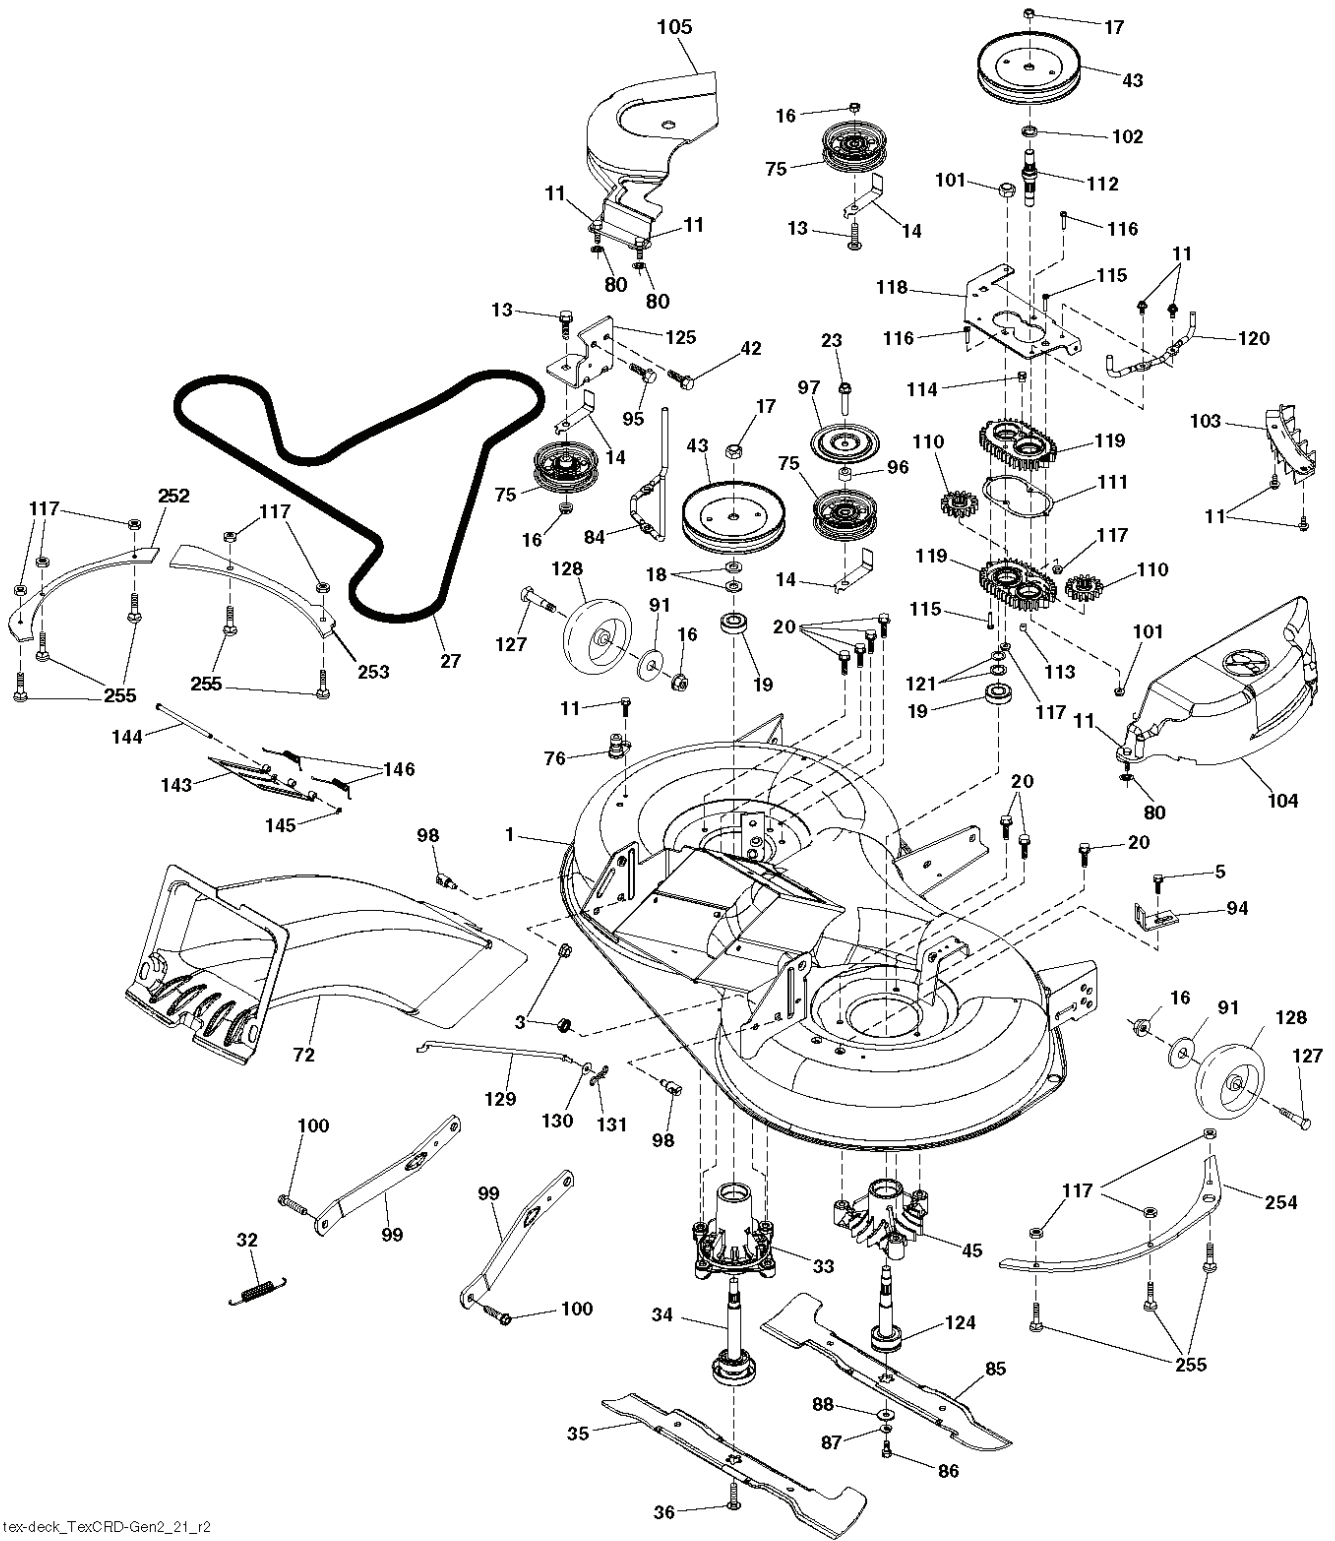

CTH 164T, 96051010700, 2013-07

SPARE PARTS LIST

REF.	PART NO.	DESCRIPTION	REMARK	QTY.	KIT
1	580465302	CUTTING DECK		1	
3	873900500	NUT	RH	1	
5	817000510	BOLT		1	
11	532137729	SCREW		1	
13	872110612	BOLT		1	
14	532156085	BELT GUIDE		1	
16	873900600	NUT		1	
17	532400234	NUT		1	
18	532187690	WASHER		1	
19	532110485	BEARING		1	
20	532173984	SCREW		1	
23	817490628	SCREW		1	
27	532445834	BELT		1	
32	532446205	SPRING		1	
33	532187281	BEARING HOUSING		1	
34	532192872	SHAFT ASSY		1	
35	532427984	RIDE ON BLADE		1	
36	532193003	SCREW		1	
42	817000512	SCREW		1	
43	532199789	PULLEY		1	
45	532137152	BEARING HOUSING		1	
72	581454101	CHUTE		1	
75	532131494	PULLEY		1	
76	532415598	HOSE COUPLING		1	
80	532423062	NUT		1	
84	532400140	KEEPER		1	
85	532427985	BLADE		1	
86	532181713	BOLT		1	
87	810030600	WASHER		1	
88	532140296	WASHER		1	
91	819132012	WASHER		1	
94	532197250	BRACKET		1	
95	817000612	SCREW		1	
96	532400271	SPACER		1	
97	532182061	PROTECTOR		1	
98	532195161	STUD		1	
99	532195186	ARM		1	
100	532196539	BOLT		1	
101	873680900	NUT		1	
102	532402511	SPACER		1	
103	532436992	GUARD		1	
104	532441479	COVER		1	
105	532441478	COVER		1	
110	587934801	GEAR		1	
111	532436979	GASKET		1	
112	532443852	SHAFT		1	
113	532438533	PLUG		1	
114	532438534	VALVE		1	
115	818031016	SCREW		1	
116	872110414	BOLT		1	
117	873900400	NUT		1	
118	532436989	ARM		1	
119	532438166	GEARCASE		1	
120	532436991	BRACKET		1	
121	532436985	WASHER		1	
124	532436986	SHAFT		1	
125	532436994	BRACKET		1	
127	532193406	BOLT		1	
128	532174873	WHEEL		1	
129	532443237	ROD		1	
130	819131312	WASHER		1	
131	532194208	PIN		1	
143	532435538	DOOR		1	
144	532435861	PEN		1	
145	532437988	RING		1	
146	532445896	SPRING		1	
252	581554401	ROD		1	
253	581554501	ROD		1	
254	581554701	ROD		1	
255	539109800	BOLT		1	
--	532192870	SPINDLE	NOT SHOWN	1	
--	532447901	CUTTING DECK	"Includes housing, shaft assembly, and bearing only - pulley/nut/washer and blade bolt/washers not included"	1	