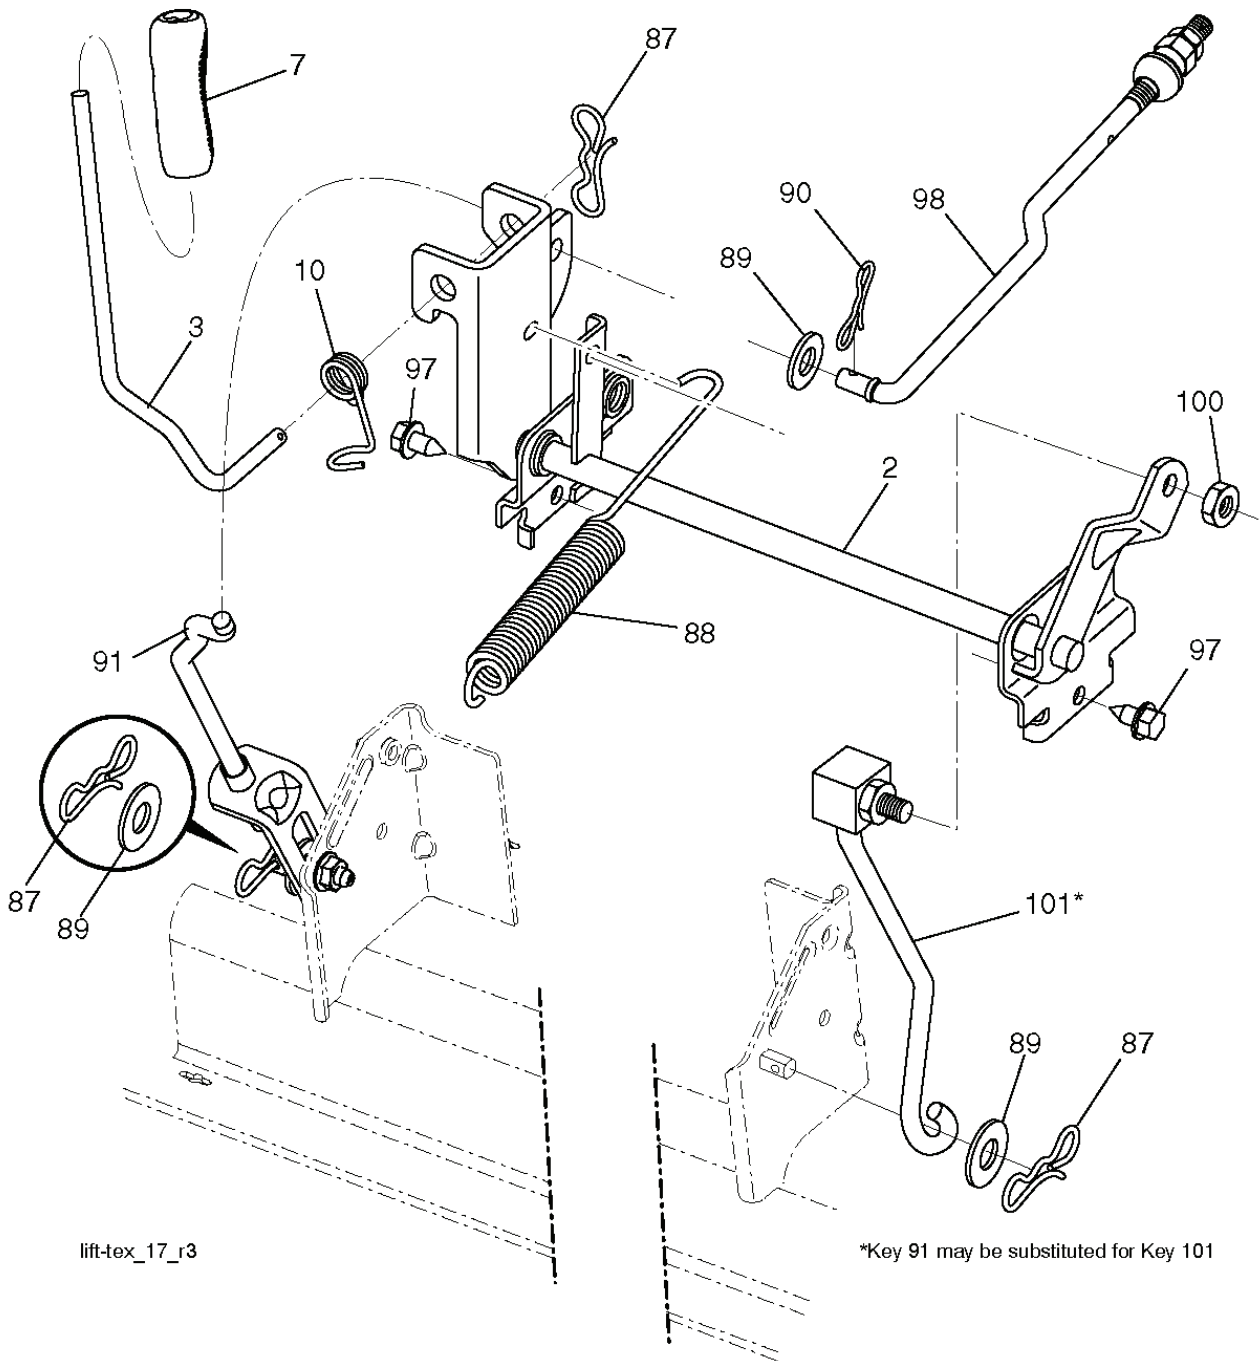

CTH 164T, 96051010700, 2013-07

SPARE PARTS LIST

REF.	PART NO.	DESCRIPTION	REMARK	QTY.	KIT
1	580465302	CUTTING DECK		1	
3	873900500	NUT	RH	1	
5	817000510	BOLT		1	
11	532137729	SCREW		1	
13	872110612	BOLT		1	
14	532156085	BELT GUIDE		1	
16	873900600	NUT		1	
17	532400234	NUT		1	
18	532187690	WASHER		1	
19	532110485	BEARING		1	
20	532173984	SCREW		1	
23	817490628	SCREW		1	
27	532445834	BELT		1	
32	532446205	SPRING		1	
33	532187281	BEARING HOUSING		1	
34	532192872	SHAFT ASSY		1	
35	532427984	RIDE ON BLADE		1	
36	532193003	SCREW		1	
42	817000512	SCREW		1	
43	532199789	PULLEY		1	
45	532137152	BEARING HOUSING		1	
72	581454101	CHUTE		1	
75	532131494	PULLEY		1	
76	532415598	HOSE COUPLING		1	
80	532423062	NUT		1	
84	532400140	KEEPER		1	
85	532427985	BLADE		1	
86	532181713	BOLT		1	
87	810030600	WASHER		1	
88	532140296	WASHER		1	
91	819132012	WASHER		1	
94	532197250	BRACKET		1	
95	817000612	SCREW		1	
96	532400271	SPACER		1	
97	532182061	PROTECTOR		1	
98	532195161	STUD		1	
99	532195186	ARM		1	
100	532196539	BOLT		1	
101	873680900	NUT		1	
102	532402511	SPACER		1	
103	532436992	GUARD		1	
104	532441479	COVER		1	
105	532441478	COVER		1	
110	587934801	GEAR		1	
111	532436979	GASKET		1	
112	532443852	SHAFT		1	
113	532438533	PLUG		1	
114	532438534	VALVE		1	
115	818031016	SCREW		1	
116	872110414	BOLT		1	
117	873900400	NUT		1	
118	532436989	ARM		1	
119	532438166	GEARCASE		1	
120	532436991	BRACKET		1	
121	532436985	WASHER		1	
124	532436986	SHAFT		1	
125	532436994	BRACKET		1	
127	532193406	BOLT		1	
128	532174873	WHEEL		1	
129	532443237	ROD		1	
130	819131312	WASHER		1	
131	532194208	PIN		1	
143	532435538	DOOR		1	
144	532435861	PEN		1	
145	532437988	RING		1	
146	532445896	SPRING		1	
252	581554401	ROD		1	
253	581554501	ROD		1	
254	581554701	ROD		1	
255	539109800	BOLT		1	
--	532192870	SPINDLE	NOT SHOWN	1	
--	532447901	CUTTING DECK	"Includes housing, shaft assembly, and bearing only - pulley/nut/washer and blade bolt/washers not included"	1	