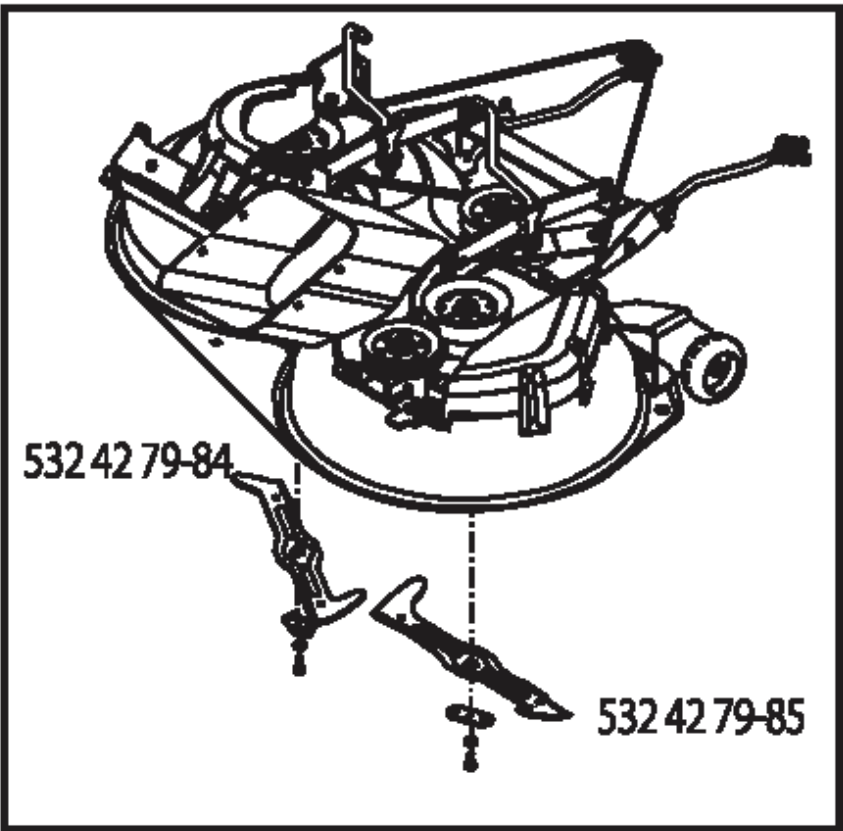

REF.	PART NO.	DESCRIPTION	REMARK	QTY.	KIT
360	532444714	NUT		1	
362	532436812	IDLER		1	
363	532442780	SPACER		1	
364	532443032	BRACKET		1	

581563801