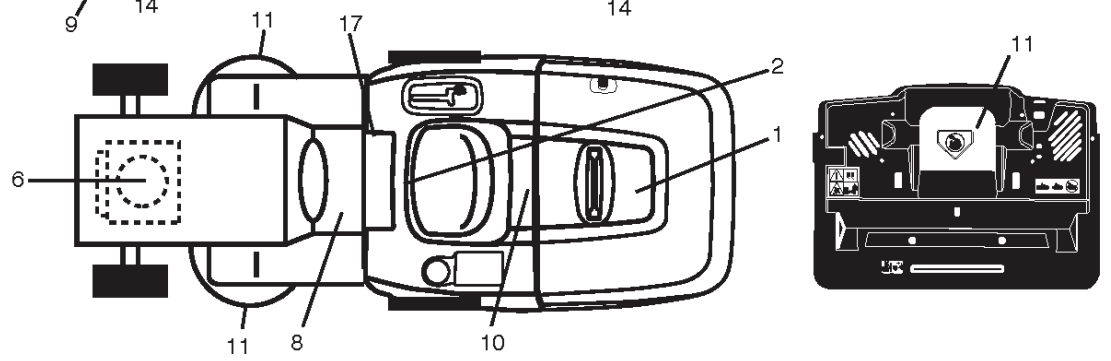

chassis-CRD_Husq Laser-SV_3_r1

REF.	PART NO.	DESCRIPTION	REMARK	QTY.	KIT
1	532174620	CHASSIS		1	
2	532180384	DRAWBAR		1	
3	817060612	SCREW		1	
5	532155272	DAMPER		1	
6	532184419	PLATE		1	
8	532126471	CLIP		1	
9	532195252	DASH		1	
10	872140610	BOLT		1	
11	532174996	DASHBOARD		1	
13	532172106	DASH		1	
15	874180512	SCREW		1	
16	873510500	NUT		1	
17	532442923	HOOD		1	
18	532184921	BUMPER		1	
24	874780616	BOLT		1	
25	819131312	WASHER		1	
26	873800600	NUT		1	
28	532442203	FRONT COVER		1	
30	532441265	FENDER		1	
31	532165156	BRACKET		1	
33	532442578	PAD		1	
34	532442579	PAD		1	
35	872110606	BOLT		1	
37	817490508	SCREW		1	
38	532181748	BRACKET		1	
39	532407807	BRACKET		1	
58	532184538	DUCT		1	
69	532142432	SCREW		1	
89	532441574	CONSOLE		1	
131	873220600	NUT		1	
133	872110608	BOLT		1	
141	873900600	NUT		1	
145	532409167	ROD		1	
162	532180382	BRACKET		1	
163	532180383	BRACKET		1	
164	532165605	SUPPORT		1	
165	532441516	COVER		1	
170	532199488	COVER		1	
171	872140620	BOLT		1	
172	819132016	WASHER		1	
173	873510600	NUT		1	
175	532188203	DOOR TRAP		1	
179	532188202	ROD PIVOT FBI		1	
184	532174662	BRACKET		1	
185	532441416	KNOB		1	
186	532160793	LATCH		1	
187	532125004	NUT		1	
188	819061216	WASHER		1	
189	810071000	WASHER		1	
190	871081010	SCREW		1	
198	532168937	WASHER		1	
205	817490608	SCREW		1	
207	817670508	SCREW		1	
208	817670608	SCREW		1	
209	817000612	SCREW		1	
212	532183548	INSERT		1	
256	532181361	COVER		1	
258	532185214	LENS		1	
259	532185213	LENS		1	
260	532442202	LENS		1	
261	532442201	INSERT		1	
265	532185704	SEALING		1	
266	532185703	SEALING		1	
272	532442200	HOOD		1	
273	532442199	HOOD		1	
278	532416358	SCREW		1	
307	532441840	GUARD		1	
314	817600406	SCREW		1	
321	532430309	SHIELD		1	
322	532431014	SHIELD		1	
323	532432400	PLATE		1	
324	532432401	PLATE		1	
325	532423062	NUT		1	