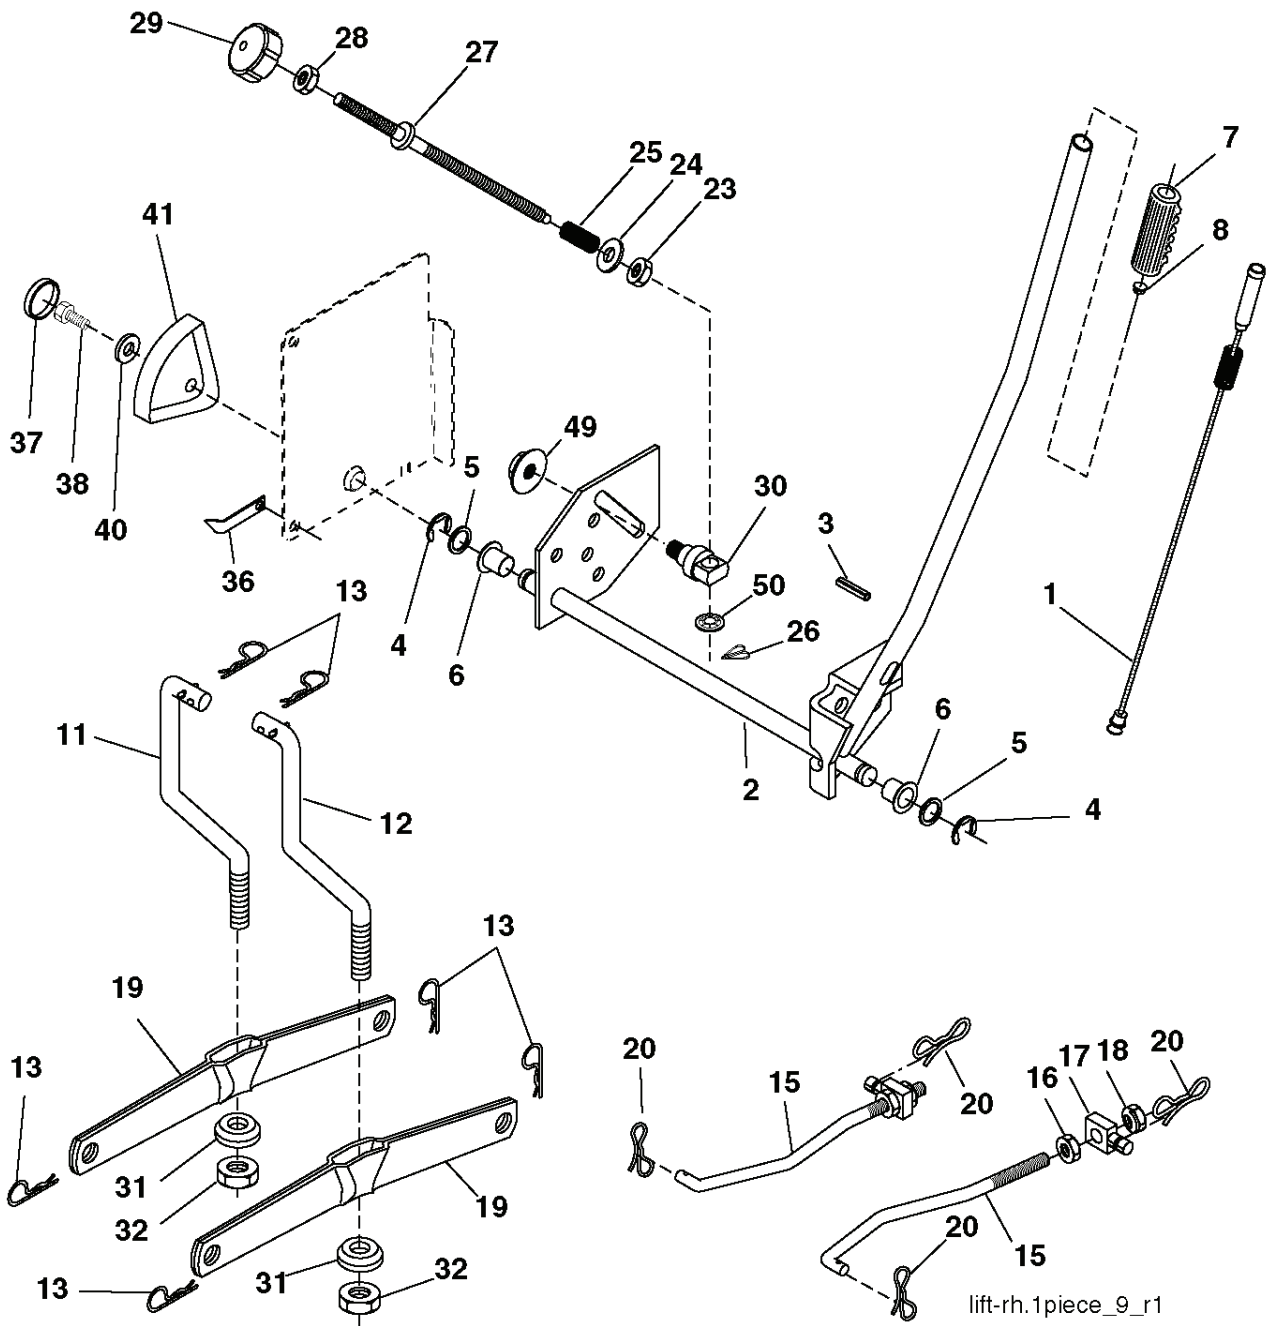

lift-rh.1piece_9_r1

REF.	PART NO.	DESCRIPTION	REMARK	QTY.	KIT
1	532404981	PLUNGE		1	
2	532159471	LEVER		1	
3	532105767	PIN RETAINING SCREW		1	
4	812000002	RETAINER RING		1	
5	819211621	WASHER		1	
6	532120183	BEARING		1	
7	532125631	HANDLE		1	
8	532124526	KNOB		1	
11	532165829	ROD		1	
12	532165831	ROD		1	
13	532124670	RETAINER RING		1	
15	532173288	LINK		1	
16	873350800	NUT		1	
17	532175689	BRACKET		1	
18	873800800	NUT		1	
19	532139868	LEVER		1	
20	532194209	SPRING		1	
23	532110807	NUT		1	
24	819131016	WASHER		1	
25	532124874	SPRING		1	
26	532169484	PIN		1	
27	532126971	LEVER		1	
28	873350600	NUT		1	
29	532138057	KNOB		1	
30	532150233	TRUNNION		1	
31	532169865	BEARING		1	
32	873540600	NUT		1	
36	532155097	INDICATOR		1	
37	532123935	PLUG		1	
38	817060516	SCREW		1	
40	819112410	WASHER		1	
41	532123934	INDICATOR		1	
49	532409149	NUT		1	
50	532110452	NUT		1