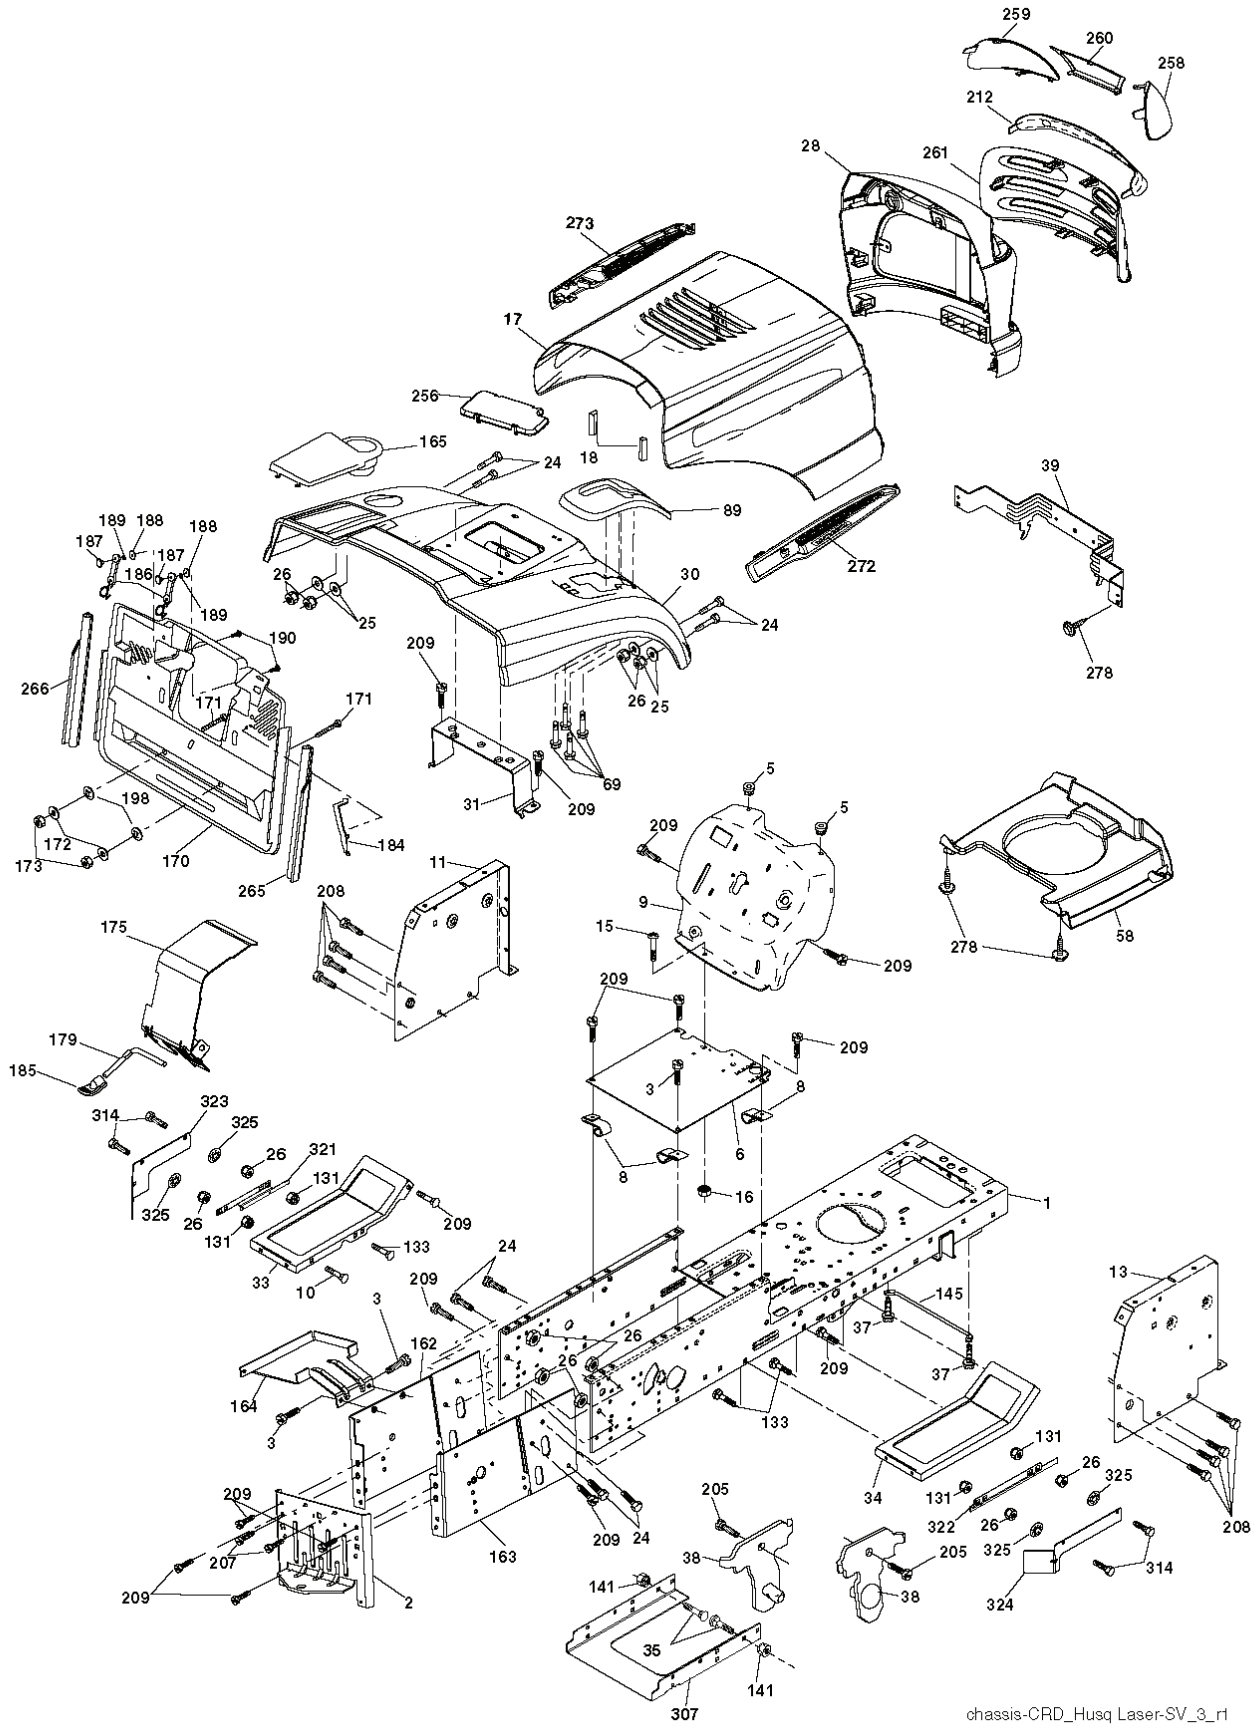

chassis-CRD_Husq Laser-SV_3_r1

REF.	PART NO.	DESCRIPTION	REMARK	QTY.	KIT
1	532174620	CHASSIS		1	
2	532180384	DRAWBAR		1	
3	817060612	SCREW		1	
5	532155272	DAMPER		1	
6	532184419	PLATE		1	
8	532126471	CLIP		1	
9	532195252	DASH		1	
10	872140610	BOLT		1	
11	532174996	DASHBOARD		1	
13	532172106	DASH		1	
15	874180512	SCREW		1	
16	873510500	NUT		1	
17	532442923	HOOD		1	
18	532184921	BUMPER		1	
24	874780616	BOLT		1	
25	819131312	WASHER		1	
26	873800600	NUT		1	
28	532442203	FRONT COVER		1	
30	532441265	FENDER		1	
31	532165156	BRACKET		1	
33	532442578	PAD		1	
34	532442579	PAD		1	
35	872110606	BOLT		1	
37	817490508	SCREW		1	
38	532181748	BRACKET		1	
39	532407807	BRACKET		1	
58	532184538	DUCT		1	
69	532142432	SCREW		1	
89	532441574	CONSOLE		1	
131	873220600	NUT		1	
133	872110608	BOLT		1	
141	873900600	NUT		1	
145	532409167	ROD		1	
162	532180382	BRACKET		1	
163	532180383	BRACKET		1	
164	532165605	SUPPORT		1	
165	532441516	COVER		1	
170	532199488	COVER		1	
171	872140620	BOLT		1	
172	819132016	WASHER		1	
173	873510600	NUT		1	
175	532188203	DOOR TRAP		1	
179	532188202	ROD PIVOT FBI		1	
184	532174662	BRACKET		1	
185	532441416	KNOB		1	
186	532160793	LATCH		1	
187	532125004	NUT		1	
188	819061216	WASHER		1	
189	810071000	WASHER		1	
190	871081010	SCREW		1	
198	532168937	WASHER		1	
205	817490608	SCREW		1	
207	817670508	SCREW		1	
208	817670608	SCREW		1	
209	817000612	SCREW		1	
212	532183548	INSERT		1	
256	532181361	COVER		1	
258	532185214	LENS		1	
259	532185213	LENS		1	
260	532442202	LENS		1	
261	532442201	INSERT		1	
265	532185704	SEALING		1	
266	532185703	SEALING		1	
272	532442200	HOOD		1	
273	532442199	HOOD		1	
278	532416358	SCREW		1	
307	532441840	GUARD		1	
314	817600406	SCREW		1	
321	532430309	SHIELD		1	
322	532431014	SHIELD		1	
323	532432400	PLATE		1	
324	532432401	PLATE		1	
325	532423062	NUT		1