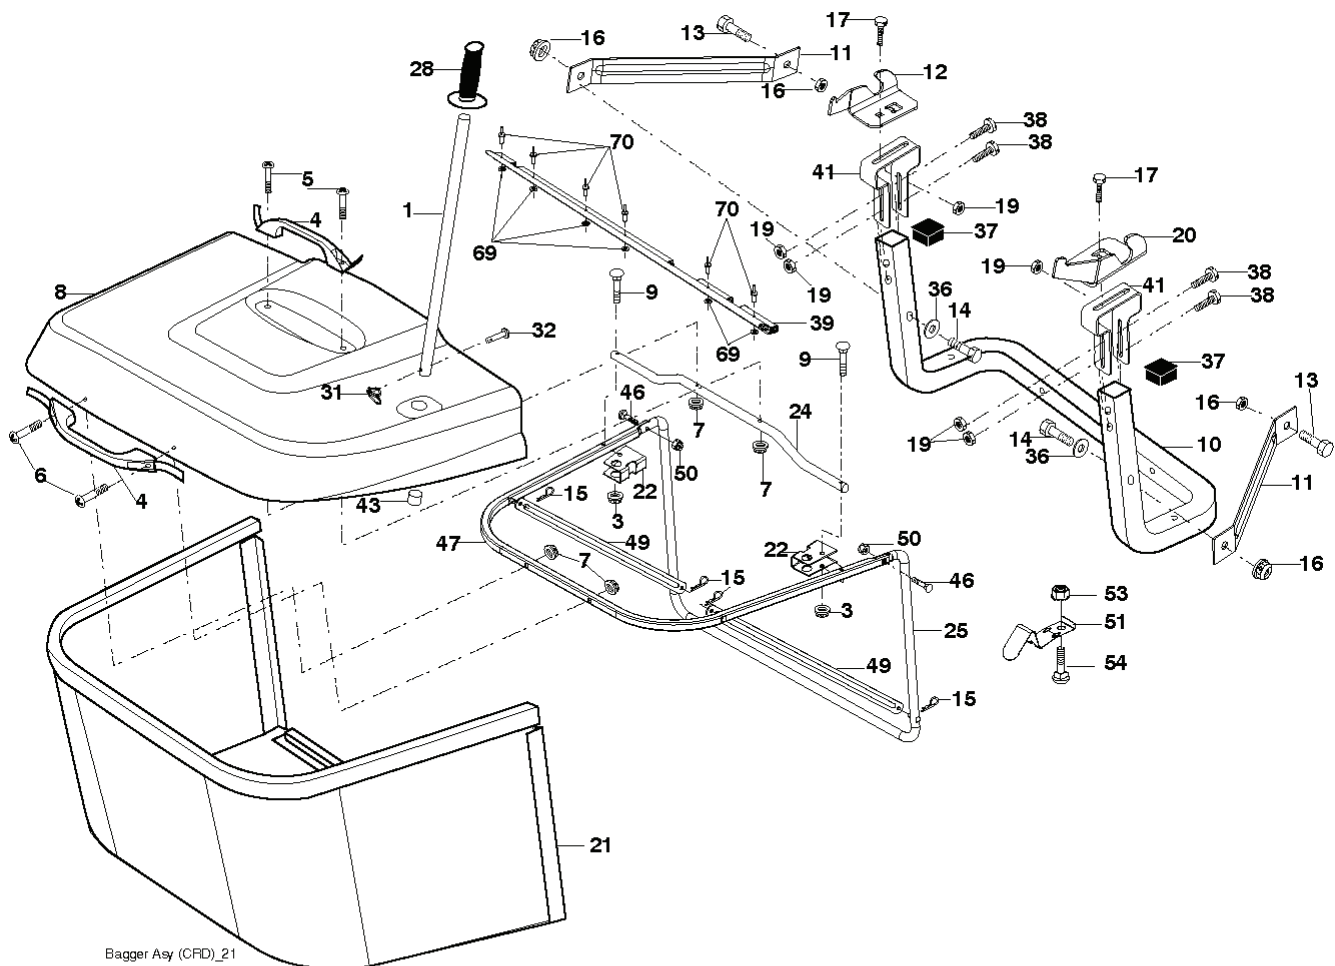

Bagger Assy (CRD)_21