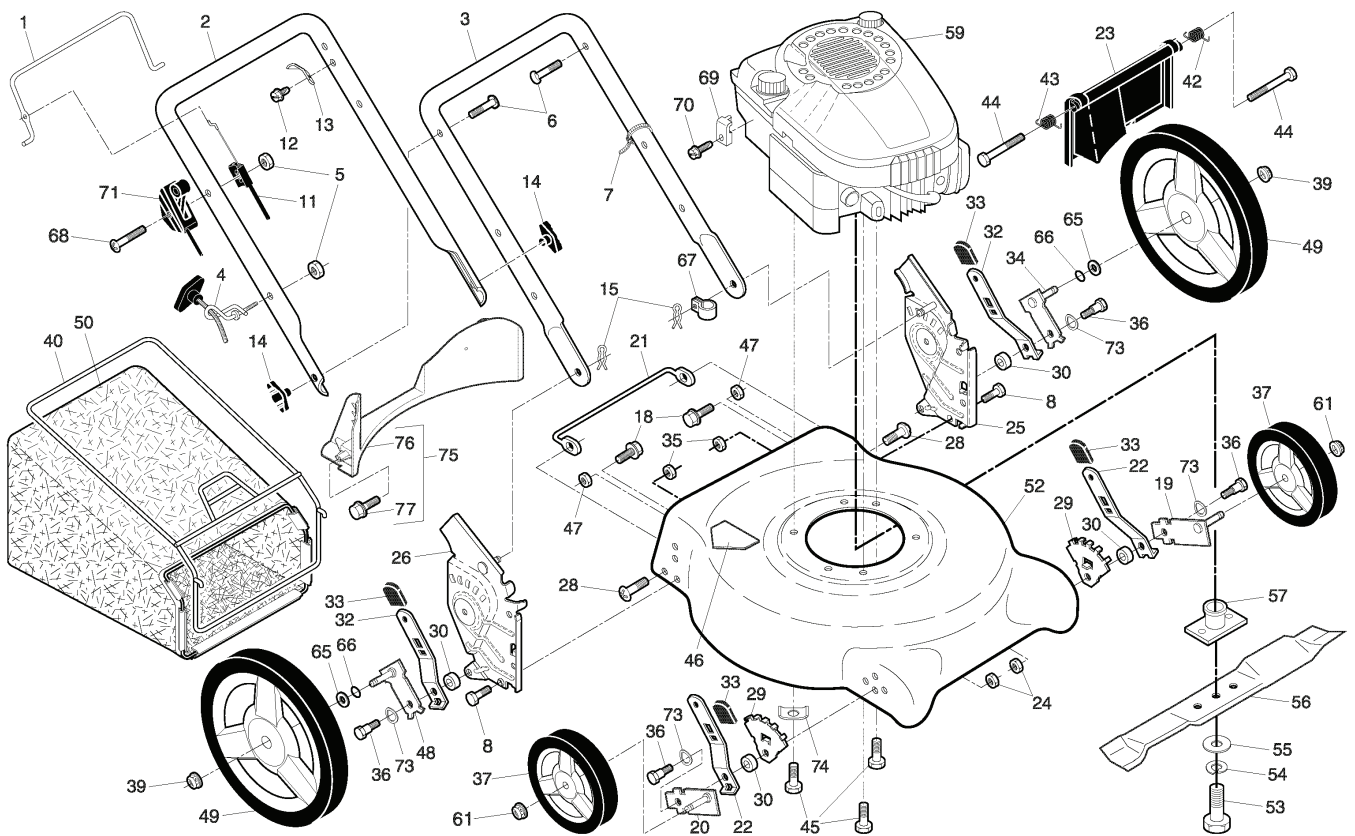

R53, 96131002302, 2008-07, LAWN MOWE

SPARE PARTS LIST

ROTARY LAWN MOWER - - MODEL NUMBER **R53** (96131002302) PRODUCT NUMBER 961 31 00-23

REF.	PART NO.	DESCRIPTION	REMARK	QTY.	KIT
1	532195574	BAIL		1	
2	532403129	HANDLE		1	
3	532174110	HANDLE		1	
4	532194788	GUIDE		1	
5	532132004	NUT		1	
6	532191574	SCREW		1	
7	532066426	HOOP		1	
8	874780512	SCREW		1	
11	532133107	WIRE		1	
12	532750634	SCREW		1	
13	532125162	PLATE		1	
14	532191938	KNOB		1	
15	532051793	PIN		1	
18	817600406	SCREW		1	
19	532406689	AXLE		1	
20	532406690	AXLE		1	
21	532413543	FOOT.GUARD.21.DOMED.CE*SUBS/2*		1	
22	532406428	SPRING		1	
23	532410603	DEFLECTOR		1	
24	532166785	NUT		1	
25	532413924	BRKT.ASM.HAND.HW.21.LT		1	
26	532413925	BRKT.ASM.HAND.HW.21.RT		1	
28	532054583	SCREW		1	
29	532410594	WHEEL ADJ BRACKET FRONT		1	
30	532401629	SPACER		1	
32	532410595	SPRING		1	
33	532087877	KNOB		1	
34	532410600	AXLE		1	
35	532166785	NUT		1	
36	532401638	BOLT		1	
37	532413183	WHEEL AND TIRE ASSY. REAR		1	
39	532409149	NUT		1	
40	532411949	FRAME		1	
42	532405421	SPRING		1	
43	532405423	SPRING		1	
44	532184193	BOLT		1	
45	532150406	BOLT		1	
46	532182166	DECAL		1	
47	873751153	NUT		1	
48	532410601	AXLE		1	
49	532413401	WHEEL		1	
50	532400070	BAG		1	
52	532413959	KIT		1	
53	532851084	SCREW		1	
54	532850263	WASHER		1	
55	532851074	WASHER		1	
56	532199377	MOWER BLADE		1	
57	532193707	ADAPTER		1	
61	532409148	NUT		1	
65	532088348	WASHER		1	
66	532197480	O-RING		1	
67	532197991	CLIP		1	
68	532183365	SCREW		1	
69	532111190	CLAMP		1	
70	532083816	SCREW		1	
71	532700417	TECHNICAL SPECIFICATION		1	
73	532401630	WASHER		1	
74	532125078	WASHER		1	
75	532413693	KIT		1	
76	532410589	BAFFLE		1	
77	817411312	SCREW		1	
-	532182191	LABEL WARNING		1	