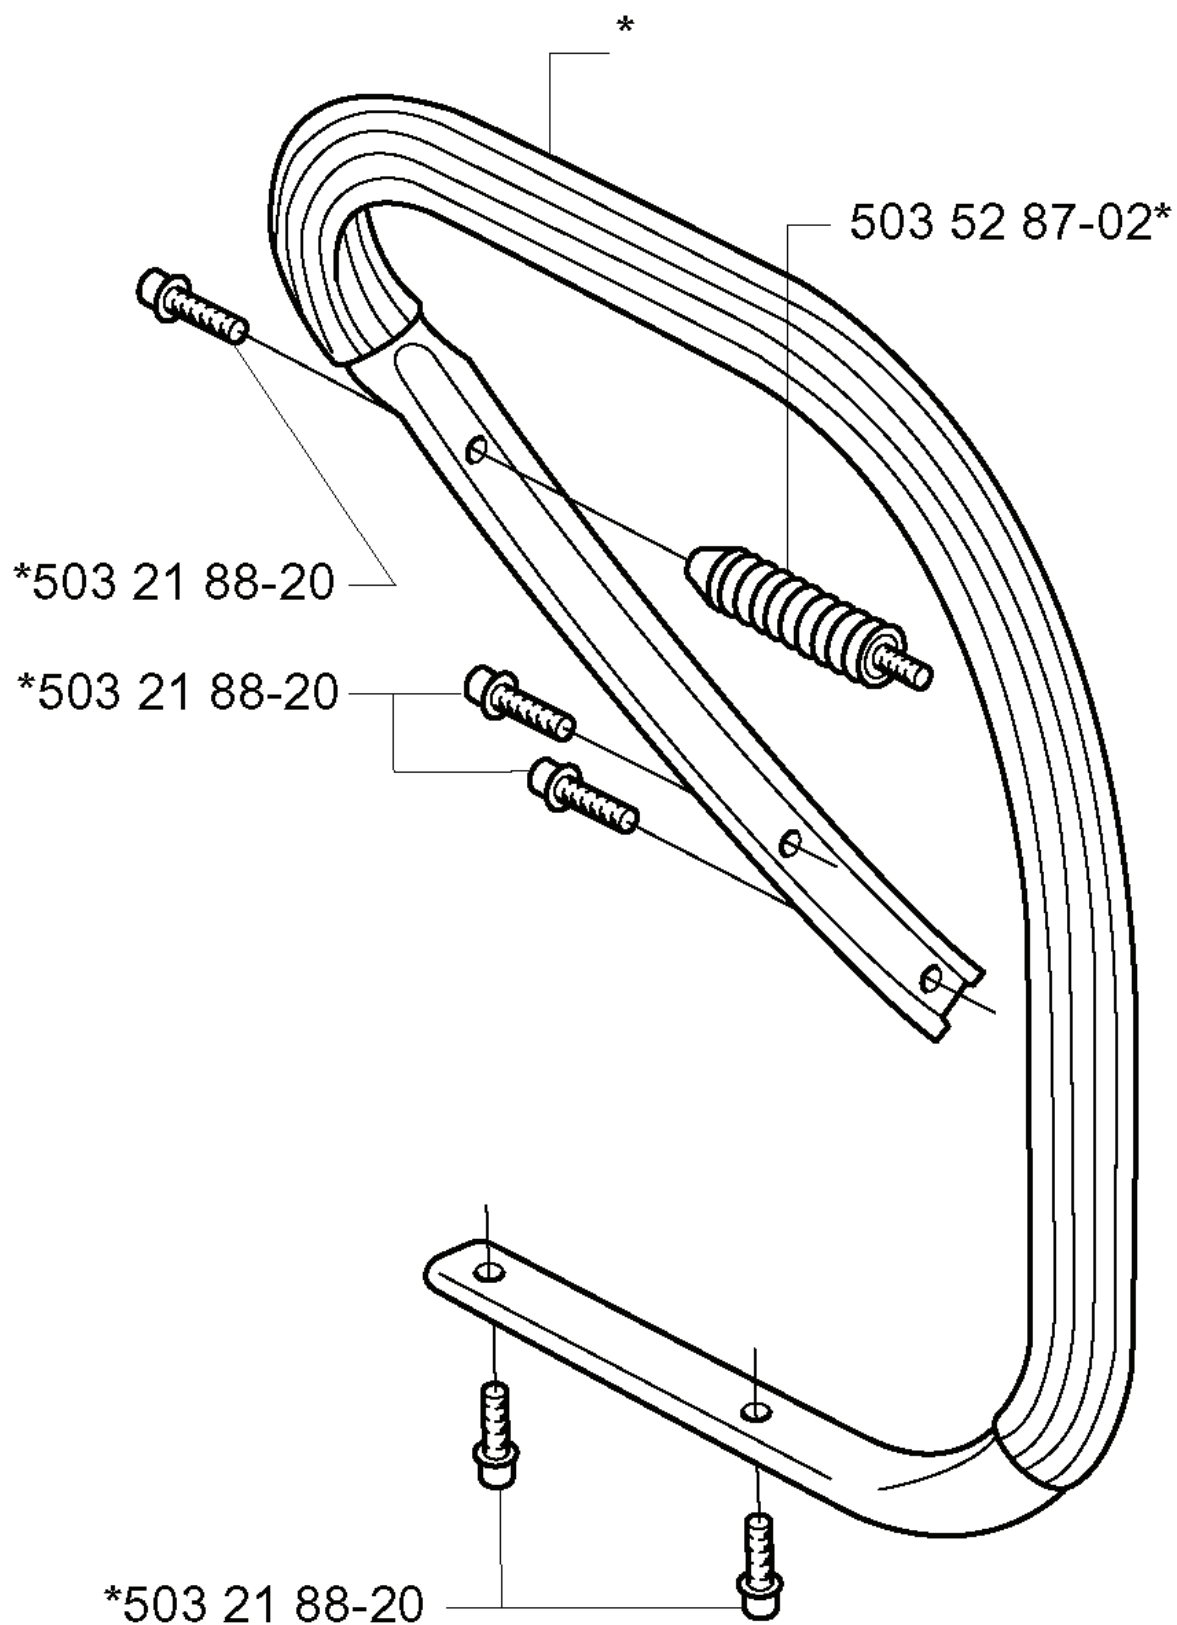

K

compl 503 98 66-71