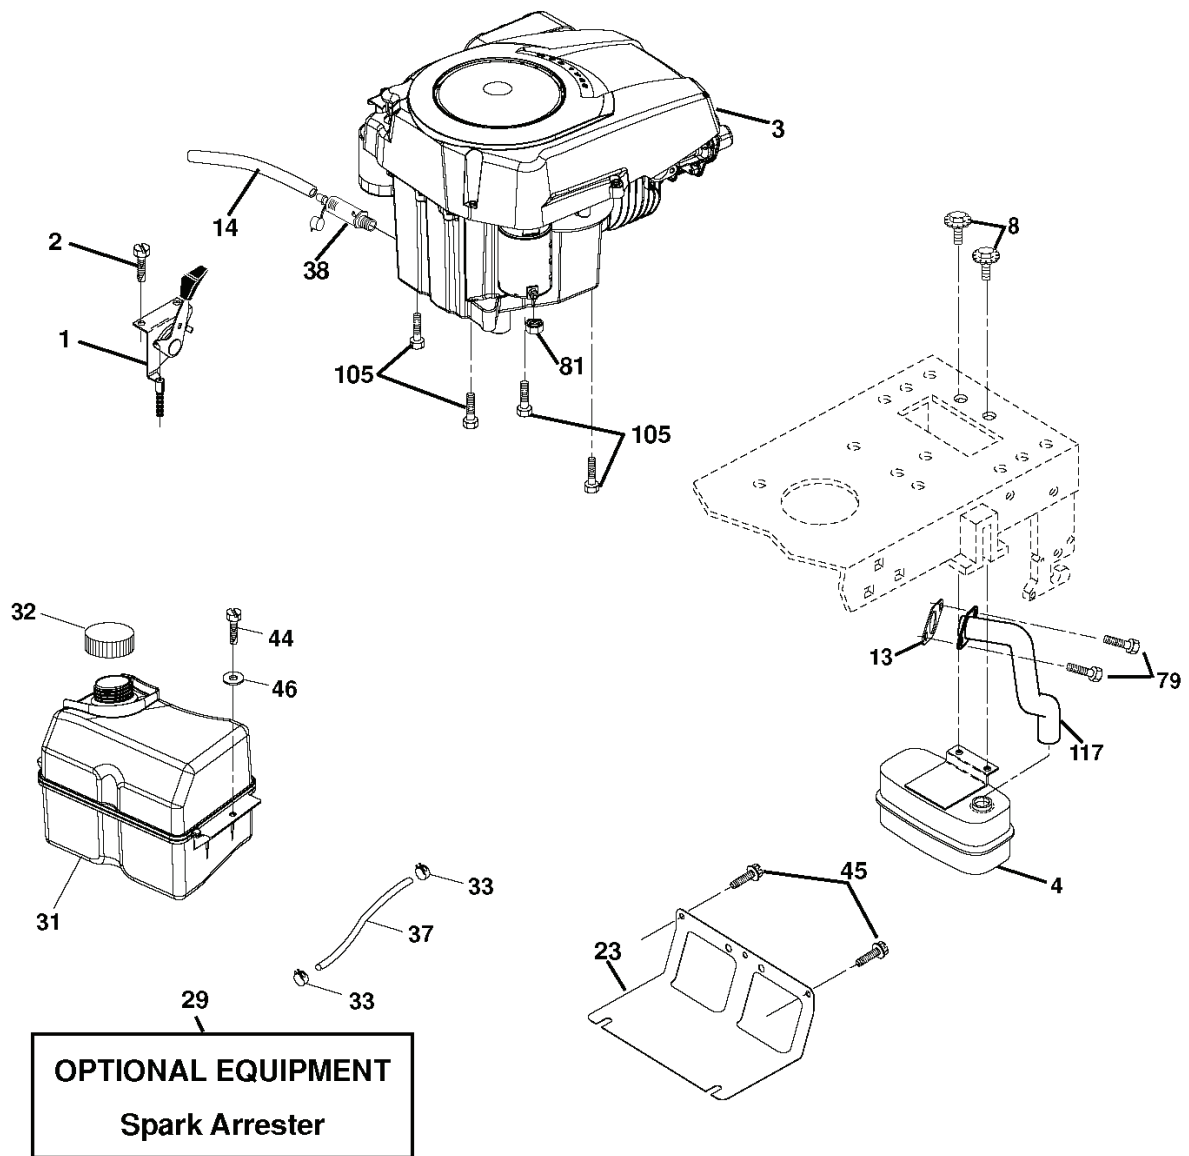

CTH191, 96061018803, 2007-10

SPARE PARTS LIST

Bagger Asy (CRD)_14_r1

REF.	PART NO.	DESCRIPTION	REMARK	QTY.	KIT
1	532165249	ROD		1	
3	532123976	LOCKNUT		1	
4	532169916	HANDLE		1	
5	874981024	SCREW		1	
6	874981032	SCREW		1	
7	873401000	NUT		1	
8	532181095	COVER		1	
9	872140418	BOLT		1	
10	532181282	TUBE		1	
11	532165719	ROD		1	
12	532188848	BRACKET		1	
13	874760612	BOLT		1	
14	874520636	BOLT		1	
15	532124670	RETAINER RING		1	
16	873900600	NUT		1	
17	872140506	BOLT		1	
19	873900500	NUT		1	
20	532188847	BRACKET		1	
21	532406180	COLLECTION BAG		1	
22	532165781	CLAMP		1	
24	532165783	FRAME		1	
25	532193705	PIPE		1	
28	532165787	HANDLE		1	
31	532169484	PIN		1	
32	532126875	RIVET		1	
33	532169380	PLUG		1	
34	532165570	HANDLE		1	
35	532165572	PIN RETAINING SCREW		1	
36	819132012	WASHER		1	
37	532175401	PLUG		1	
38	872010520	BOLT		1	
39	532416257	SEALING		1	
41	532169683	BRACKET		1	
43	532174083	PLUG		1	
46	872110510	BOLT		1	
47	532193704	PIPE		1	
49	532193305	ROD		1	
50	873800500	LOCK NUT		1	
51	532199903	LATCH		1	
53	873510400	NUT		1	
54	872140406	BOLT		1	

C03

REF.	PART NO.	DESCRIPTION	REMARK	QTY.	KIT
1	532163465	BATTERY		1	
2	874760412	BOLT		1	
16	532176138	MICRO SWITCH		1	
21	532400252	HARNESS		1	
22	532004152	BULB		1	
24	532124780	CABLE		1	
25	532165987	CABLE		1	
26	532175158	FUSE		1	
27	873510400	NUT		1	
28	532127725	CABLE		1	
29	532192749	SWITCH.SEAT.DP W/RAMPS		1	
30	532193350	IGNITION MODULE		1	
33	532411935	KEY		1	
34	532110712	SWITCH		1	
40	532197434	CABLE ASSY		1	
41	871110408	BOLT		1	
42	532131563	COVER		1	
43	532192507	SOLENOID		1	
46	532413931	HOUR METER		1	
48	532140844	ADAPTER		1	
50	532174651	SWITCH		1	
58	532169419	BUZZER		1	
59	532180379	SWITCH FBI		1	
66	817490608	SCREW		1	
79	532175242	HOLDER		1	
81	532109748	RELAY		1	
92	532196615	CABLE ASSY		1	
93	532192540	SCREW		1	
94	532191834	MODULE.REVERSE.ROS		1	