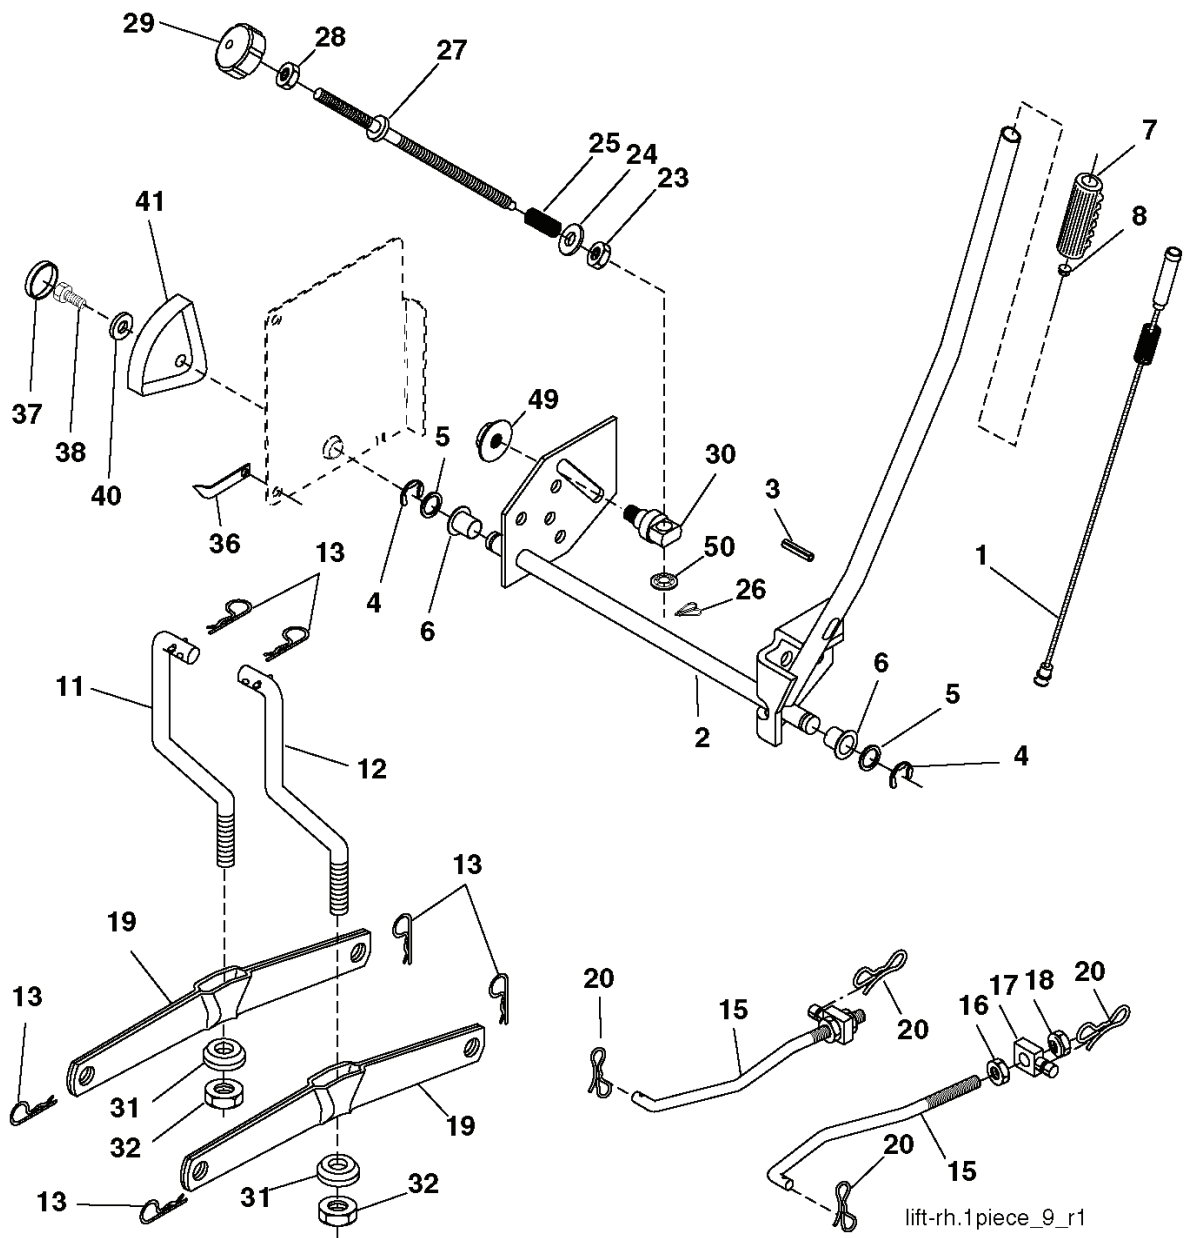

REF.	PART NO.	DESCRIPTION	REMARK	QTY.	KIT
1	532169160	HOUSING		1	
2	872140506	BOLT		1	
3	532165569	BRACKET		1	
4	532169167	BRACKET		1	
5	532124670	RETAINER RING		1	
6	532165557	ROD		1	
8	532181712	BOLT		1	
9	810030600	WASHER		1	
11	532180583	BLADE		1	
13	532137645	SHAFT		1	
14	532128774	BEARING HOUSING		1	
15	532110485	BEARING		1	
16	532180584	BLADE		1	
18	872110606	BOLT		1	
19	532132827	SPEC. BOLT		1	
20	532181713	BOLT		1	
21	873680500	NUT		1	
22	532169165	BRACKET		1	
23	532169166	BRACKET		1	
24	532169170	BRACKET		1	
25	532400105	BRACKET		1	
26	532400110	SUPPORT		1	
27	532169172	BRACKET		1	
28	532169168	BRACKET		1	
30	532173984	SCREW		1	
31	532187690	WASHER		1	
32	532198145	PULLEY		1	
33	532400234	NUT		1	
34	532400103	BRACKET		1	
35	532400104	BRACKET		1	
36	532146763	PULLEY		1	
38	532169851	SPACER		1	
39	872110622	BOLT		1	
40	873680600	NUT		1	
41	873900600	NUT		1	
44	532175538	COVER		1	
45	532175539	COVER		1	
46	532137729	SCREW		1	
55	532169849	LEVER		1	
61	532199487	SPRING		1	
68	532402009	BELT		1	
69	532165482	SHAFT		1	
84	532156085	BELT GUIDE		1	
116	532193406	BOLT		1	
117	532174873	WHEEL		1	
118	873900600	NUT		1	
119	819132012	WASHER		1	
124	872110612	BOLT		1	
130	872110506	BOLT		1	
131	532165661	PIPE		1	
161	532180424	BLADE		1	
162	532180878	ADAPTER		1	
163	532180425	BLADE		1	
164	532124937	BEARING COL. STRG.		1	
--	532181857	BEARING HOUSING		1	
--	532181858	BEARING HOUSING		1	
--	532400325	HOUSING		1	

lift-rh.1piece_9_r1