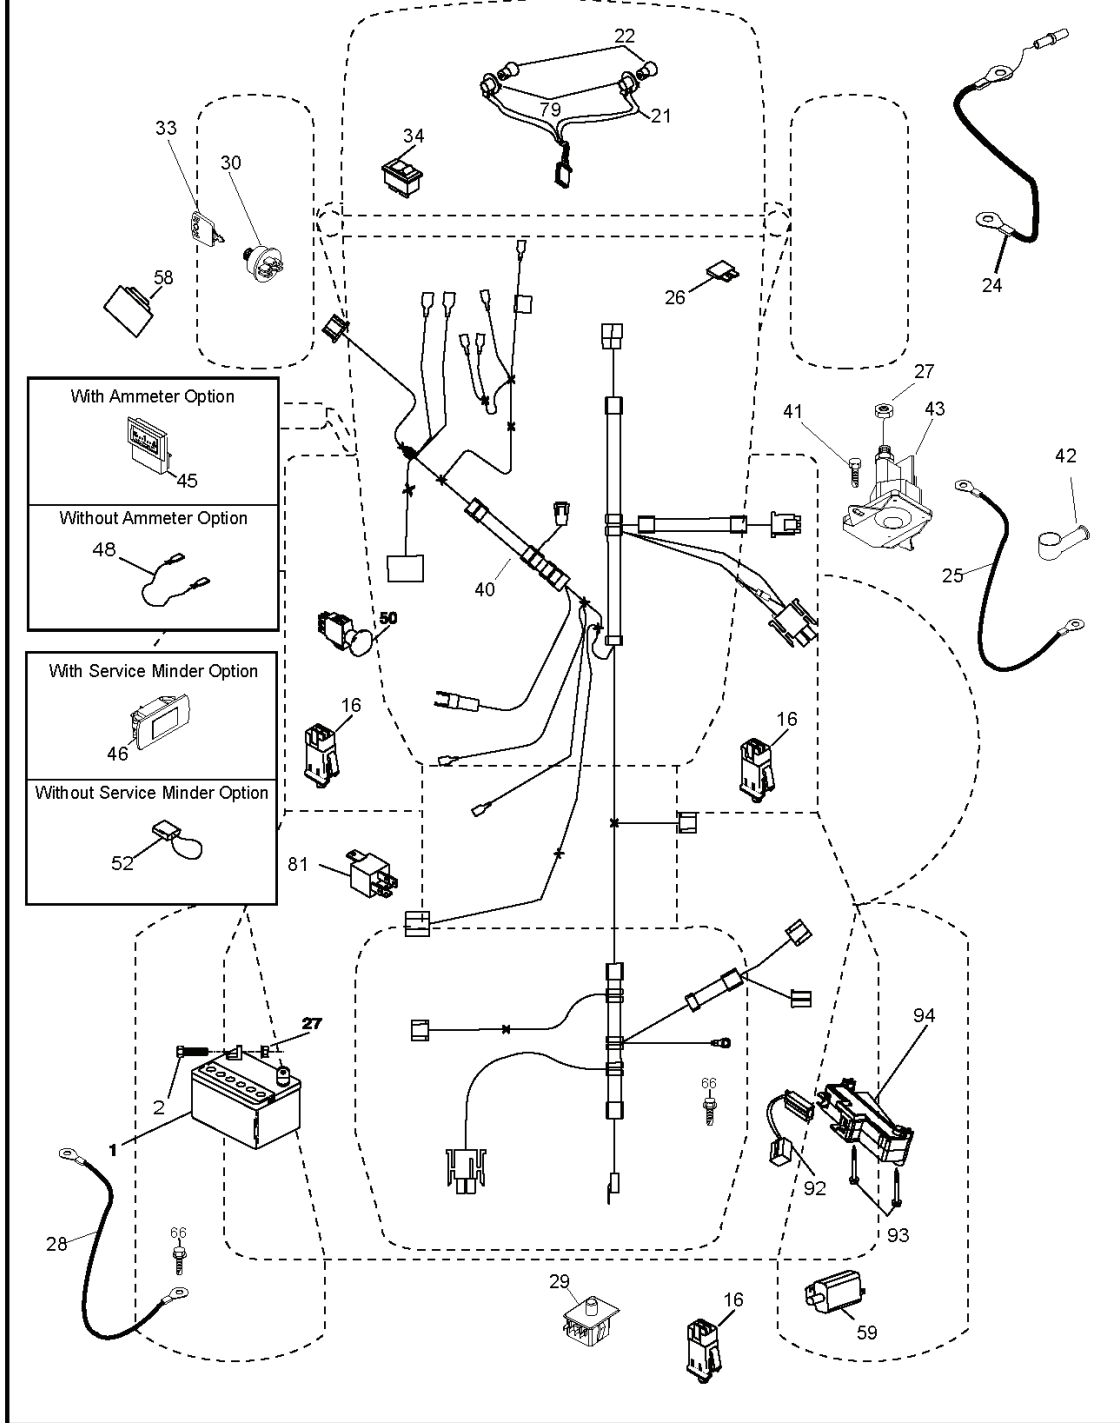

REF.	PART NO.	DESCRIPTION	REMARK	QTY.	KIT
1	532400389	LABEL		1	
3	532402832	LABEL		1	
4	532409761	DECAL		1	
6	532180432	DECAL		1	
8	532196841	DECAL		1	
10	532145005	DECAL		1	
11	532182166	DECAL		1	
12	532159737	DECAL		1	
14	532159736	DECAL		1	
15	532196842	DECAL		1	
17	532140837	DECAL		1	
18	532409725	DECAL		1	
20	532166960	DECAL		1	
21	532166286	DECAL		1	
--	532138311	DECAL		1	
--	532180435	DECAL		1	
--	532181917	PROTEGE*RPL.PAR 532179769418		1	
--	532181916	PROTEGE*RPL.PAR 532179768418		1	
--	532409296	OPERATOR'S MANUAL		1	
--	532409298	OPERATOR'S MANUAL		1	
--	532409299	OPERATOR'S MANUAL		1	
--	532409301	OPERATOR'S MANUAL		1	

C03