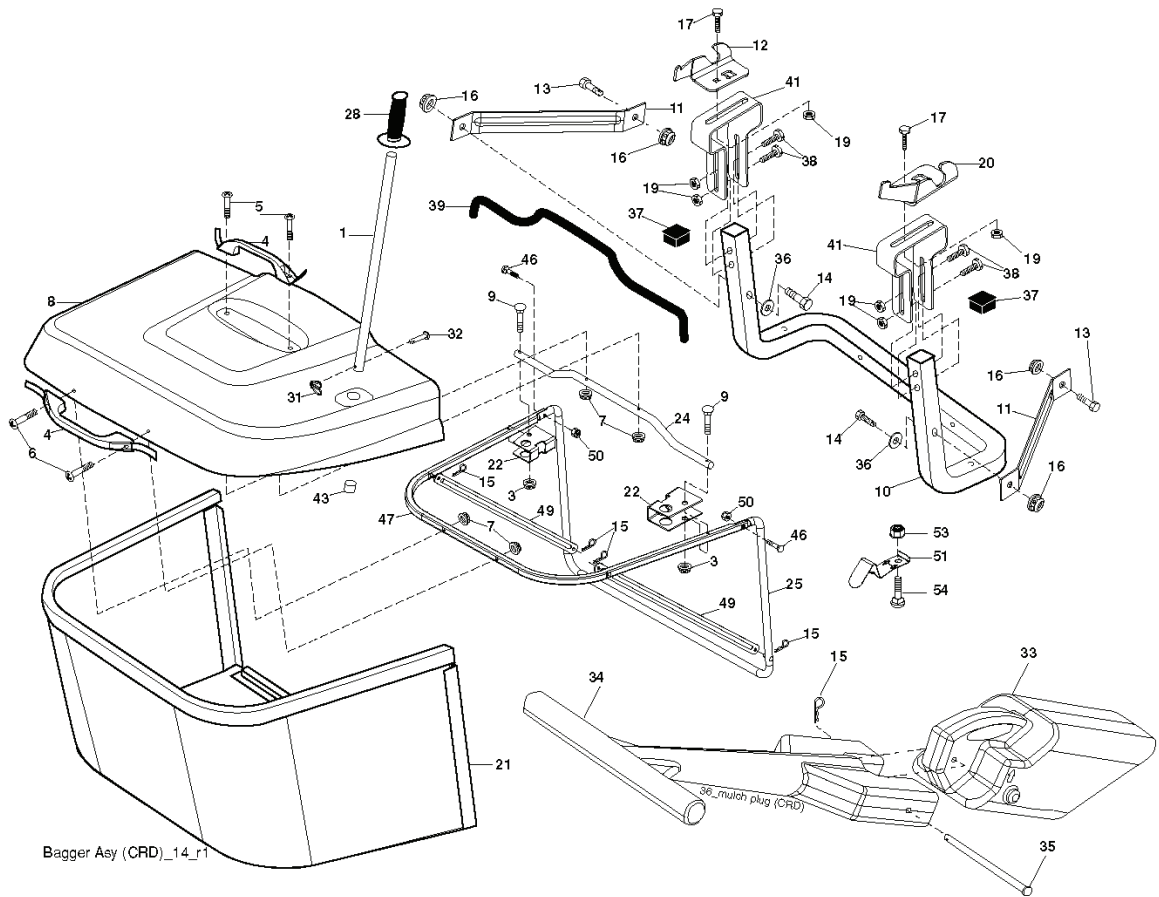

CTH191, 96061018803, 2007-10

SPARE PARTS LIST

Bagger Asy (CRD)_14_r1

REF.	PART NO.	DESCRIPTION	REMARK	QTY.	KIT
1	532165249	ROD		1	
3	532123976	LOCKNUT		1	
4	532169916	HANDLE		1	
5	874981024	SCREW		1	
6	874981032	SCREW		1	
7	873401000	NUT		1	
8	532181095	COVER		1	
9	872140418	BOLT		1	
10	532181282	TUBE		1	
11	532165719	ROD		1	
12	532188848	BRACKET		1	
13	874760612	BOLT		1	
14	874520636	BOLT		1	
15	532124670	RETAINER RING		1	
16	873900600	NUT		1	
17	872140506	BOLT		1	
19	873900500	NUT		1	
20	532188847	BRACKET		1	
21	532406180	COLLECTION BAG		1	
22	532165781	CLAMP		1	
24	532165783	FRAME		1	
25	532193705	PIPE		1	
28	532165787	HANDLE		1	
31	532169484	PIN		1	
32	532126875	RIVET		1	
33	532169380	PLUG		1	
34	532165570	HANDLE		1	
35	532165572	PIN RETAINING SCREW		1	
36	819132012	WASHER		1	
37	532175401	PLUG		1	
38	872010520	BOLT		1	
39	532416257	SEALING		1	
41	532169683	BRACKET		1	
43	532174083	PLUG		1	
46	872110510	BOLT		1	
47	532193704	PIPE		1	
49	532193305	ROD		1	
50	873800500	LOCK NUT		1	
51	532199903	LATCH		1	
53	873510400	NUT		1	
54	872140406	BOLT		1	

REF.	PART NO.	DESCRIPTION	REMARK	QTY.	KIT
1	532400389	LABEL		1	
3	532402832	LABEL		1	
4	532409761	DECAL		1	
6	532180432	DECAL		1	
8	532196841	DECAL		1	
10	532145005	DECAL		1	
11	532182166	DECAL		1	
12	532159737	DECAL		1	
14	532159736	DECAL		1	
15	532196842	DECAL		1	
17	532140837	DECAL		1	
18	532409725	DECAL		1	
20	532166960	DECAL		1	
21	532166286	DECAL		1	
--	532138311	DECAL		1	
--	532180435	DECAL		1	
--	532181917	PROTEGE*RPL.PAR 532179769418		1	
--	532181916	PROTEGE*RPL.PAR 532179768418		1	
--	532409296	OPERATOR'S MANUAL		1	
--	532409298	OPERATOR'S MANUAL		1	
--	532409299	OPERATOR'S MANUAL		1	
--	532409301	OPERATOR'S MANUAL		1	