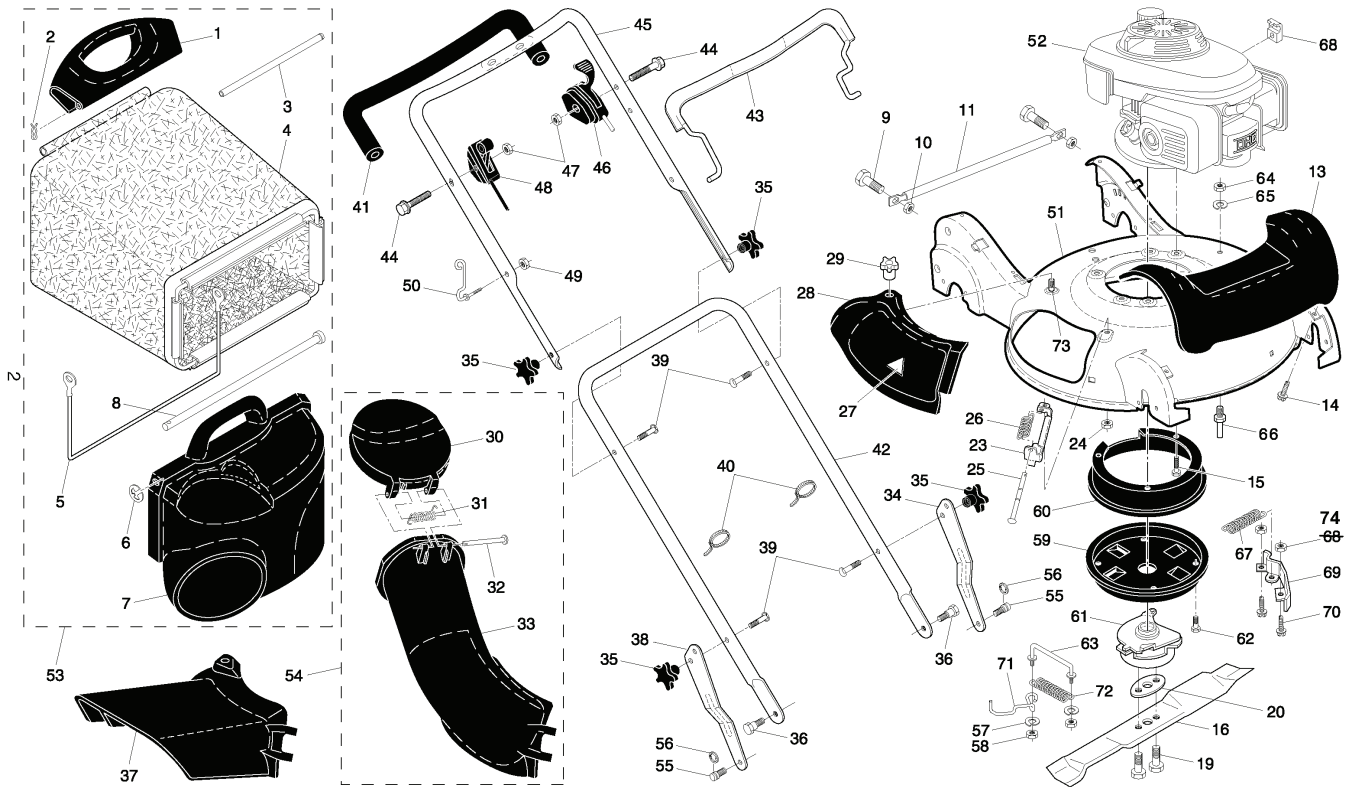

152SVBBC, 95417024201, 954170242, 2005

SPARE PARTS LIST

ROTARY LAWN MOWER - - CUSTOMER MODEL NO. **R152SVBBC** (95417024201) PRODUCT NO. 954 17 02-42

REF.	PART NO.	DESCRIPTION	REMARK	QTY.	KIT
1	532190582	HANDLE		1	
2	532065322	CLAMP		1	
3	532183483	PIN		1	
4	532194086	BAG		1	
5	532188506	FRAME		1	
6	812000014	RETAINER RING		1	
7	532190581	BAG		1	
8	532183479	PIN		1	
9	872140405	BOLT		1	
10	873800400	NUT		1	
11	532190692	PIPE		1	
13	532190519	COVER		1	
14	532184572	SCREW		1	
15	532150406	BOLT		1	
16	532180459	MOWER BLADE		1	
19	532193407	BOLT		1	
20	532193409	SPACER WASHER		1	
23	532183609	BRACKET		1	
24	532751152	NUT		1	
25	532183445	PIN		1	
26	532183446	SPRING		1	
27	532182166	DECAL		1	
28	532190515	PLATE		1	
29	532183447	KNOB		1	
30	532190580	PLATE		1	
31	532183478	SPRING		1	
32	532183445	PIN		1	
33	532190578	PIPE		1	
34	532190619	BRACKET		1	
35	532185588	KNOB		1	
36	532183465	BOLT		1	
37	532185996	DEFLECTOR		1	
38	532190621	BRACKET		1	
39	532191574	SCREW		1	
40	532066426	HOOP		1	
41	532182748	HANDLE		1	
42	532187096	HANDLE		1	
43	532186299	BAIL		1	
44	532189937	SCREW		1	
45	532186296	HANDLE		1	
46	532196541	CONTROL		1	
47	532132004	NUT		1	
48	532191257	THROTTLE CONTROL		1	
49	532184569	NUT		1	
50	532188501	LEVER		1	
51	532194088	HOUSING		1	
53	532194087	BAG		1	
54	532189014	PIPE		1	
55	532188628	BOLT		1	
56	812000058	E-CLIP		1	
57	532053998	WASHER		1	
58	873510600	NUT		1	
59	532190931	BELT COVER		1	
60	532190930	BELT COVER		1	
62	532750097	SCREW HEX HEAD RL508A/B		1	
63	532180188	LINK		1	
64	873900600	NUT		1	
65	532850263	WASHER		1	
66	532182131	STUC.GUIDE.BELT.RWGD		1	
67	532180393	SPRING		1	
68	532190903	CLAMP		1	
69	532190929	BRAKE, CLUTCH		1	
70	874780410	BOLT		1	
71	532188545	KEEPER		1	
72	532180394	SPRING		1	
73	532188634	STUD		1	
--	532182134	DECALC."WARNING"		1	
--	532194070	OPERATORS MANUAL		1	
--	532194071	OPERATORS MANUAL		1	
74	873900400	NUT		1	