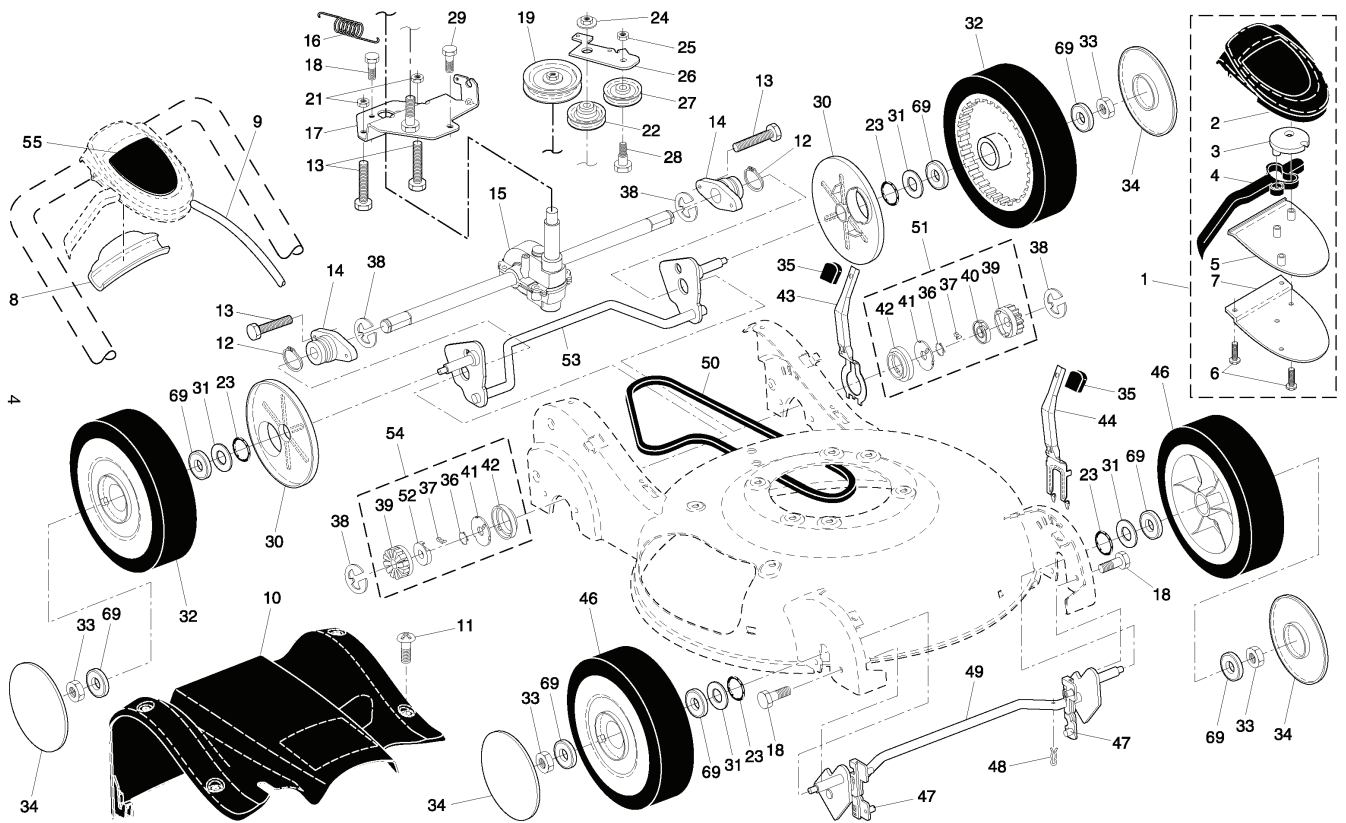

ROTARY LAWN MOWER -- CUSTOMER MODEL NO. **R152SVBBC** (95417024201) PRODUCT NO. 954 17 02-42

REF.	PART NO.	DESCRIPTION	REMARK	QTY.	KIT
1	532196754	HANDLE		1	
2	532195761	COVER		1	
3	532187353	DISC		1	
4	532190037	ARM		1	
5	532195762	COVER		1	
6	532181698	SCREW		1	
7	532187097	BRACKET		1	
8	532186297	HUB CAP		1	
9	532196784	CABLE		1	
10	532190565	COVER		1	
11	532184571	SCREW		1	
12	812000012	RETAINER RING		1	
13	532183450	SCREW		1	
14	532187120	BEARING		1	
15	532188294	GEARBOX		1	
16	532194124	SPRING		1	
17	532196822	BRACKET		1	
18	532163409	SCREW		1	
19	532194128	PULLEY		1	
21	532132004	NUT		1	
22	532193791	PULLEY		1	
23	532188152	O-RING		1	
24	532132010	NUT		1	
25	873930500	NUT		1	
26	532196542	LEVER		1	
27	532166043	PULLEY		1	
28	532160829	BOLT		1	
29	817060410	SCREW		1	
30	532183457	SHIELD		1	
31	532088348	WASHER		1	
32	532192619	WHEEL		1	
33	532083923	NUT		1	
34	532183695	HUB CAP		1	
35	532185994	KNOB		1	
36	532188291	SPRING		1	
37	532175098	PAWL		1	
38	812000058	E-CLIP		1	
39	532175103	GEAR		1	
40	532175105	SPACER		1	
41	532175104	DISC		1	
42	532184172	SEALING		1	
43	532190520	LEVER		1	
44	532190518	LEVER		1	
46	532192230	WHEEL		1	
47	532183438	BUSHING		1	
48	532169675	PIN		1	
49	532196469	SHAFT		1	
50	532183688	BELT		1	
51	532188331	PINION		1	
52	532175102	SPACER		1	
53	532195995	SHAFT		1	
54	532188330	PINION		1	
55	532189378	DECAL		1	
69	532751068	BEARING		1