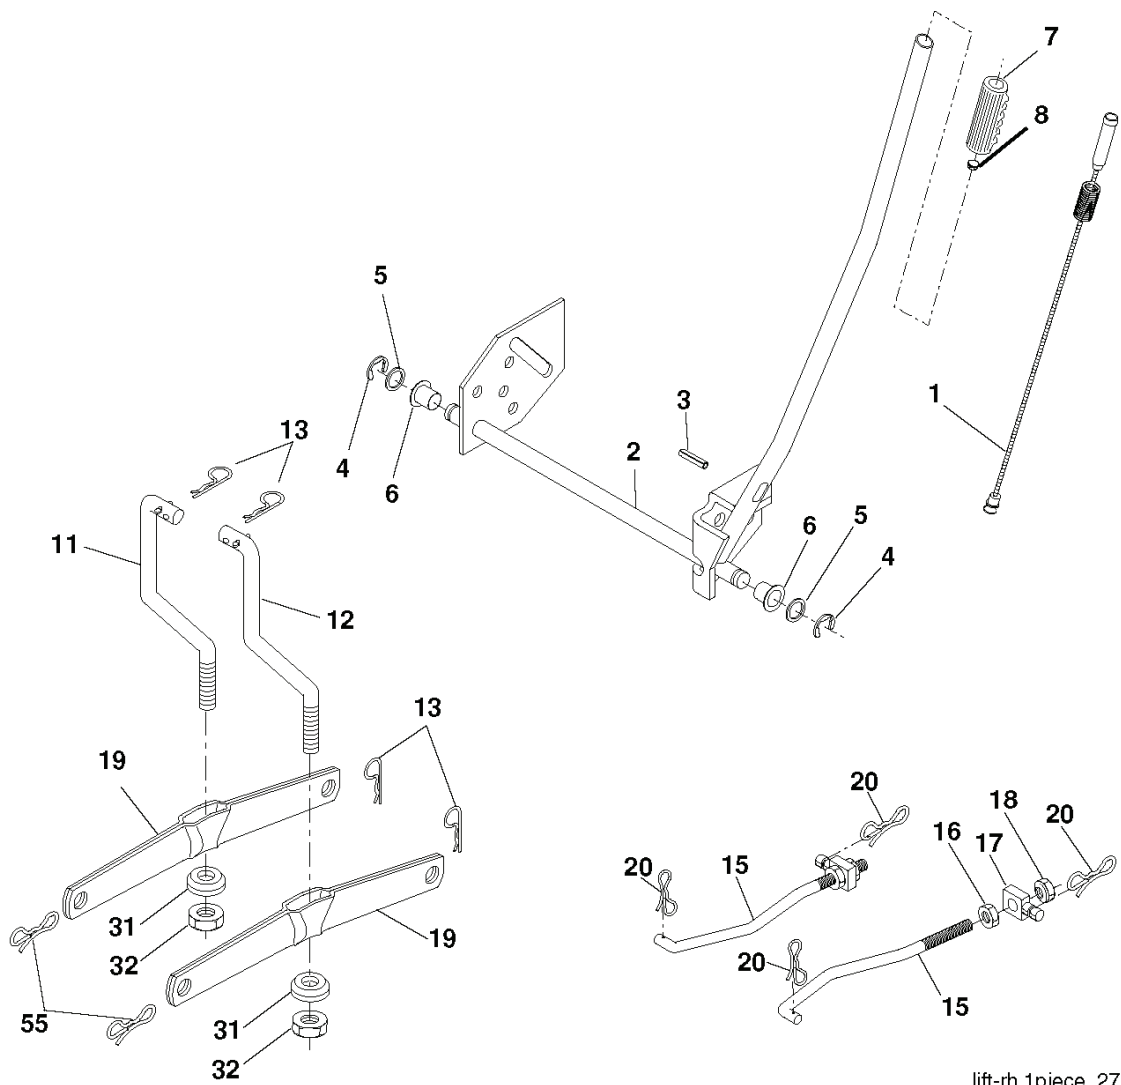

REF.	PART NO.	DESCRIPTION	REMARK	QTY.	KIT
1	532192556	DECK SHELL		1	
2	872140506	BOLT		1	
3	532138017	BRACKE		1	
4	532192568	SUPPORT CARTER ARRIERE		1	
5	532124670	RETAINER RING		1	
6	532178024	LEVER		1	
7	873800500	LOCK NUT		1	
8	532193003	SCREW		1	
11	532193957	RIDE ON BLADE		1	
13	532192872	SHAFT ASSY		1	
14	532187281	BEARING HOUSING		1	
15	532110485	BEARING		1	
18	872140505	BOLT		1	
19	532132827	SPEC. BOLT		1	
20	532400095	BAFFLE		1	
21	873680500	NUT		1	
23	532192557	HINGE		1	
24	532105304	HUB CAP		1	
25	532197026	TORSION SPRING		1	
26	532110452	NUT		1	
27	532401472	DEFLECTOR		1	
29	532131491	SHAFT		1	
30	532173984	SCREW		1	
31	532187690	WASHER		1	
32	532153532	PULLEY		1	
33	532400234	NUT		1	
36	532131494	PULLEY		1	
37	532193198	PULLEY		1	
40	873680600	NUT		1	
45	532124788	RETAINER RING		1	
55	532133840	LEVER		1	
56	532165723	SPACER		1	
67	532106932	KNOB		1	
68	532193214	BELT		1	
72	532193216	RESSORT RETOUR FREIN DE LAME		1	
89	819131311	WASHER		1	
107	532133502	SPACER		1	
108	532133503	LEVER		1	
122	532410189	ROD		1	
123	532410190	ROD		1	
144	532193414	BELT GUIDE		1	
148	532169022	SPRING		1	
149	532165898	SPRING		1	
150	819091210	WASHER		1	
152	532193235	CABLE		1	
158	817720408	SCREW		1	
185	532188234	CABLE		1	
186	817490644	SCREW		1	
187	532193412	BELT GUIDE		1	
188	532165891	BOLT		1	
189	532192559	SUPPORT BRAS DE FREIN		1	
190	532192560	ARM		1	
191	532192561	SPACER		1	
193	532193413	BELT GUIDE		1	
194	532194105	GARDE DE FREIN DE LAME		1	
195	819133210	WASHER		1	
208	817670608	SCREW		1	
214	532193782	BOLT		1	
--	532192558	FREIN DE LAME CPT.		1	
--	532192870	SPINDLE		1	
--	532432031	CUTTING DECK		1	