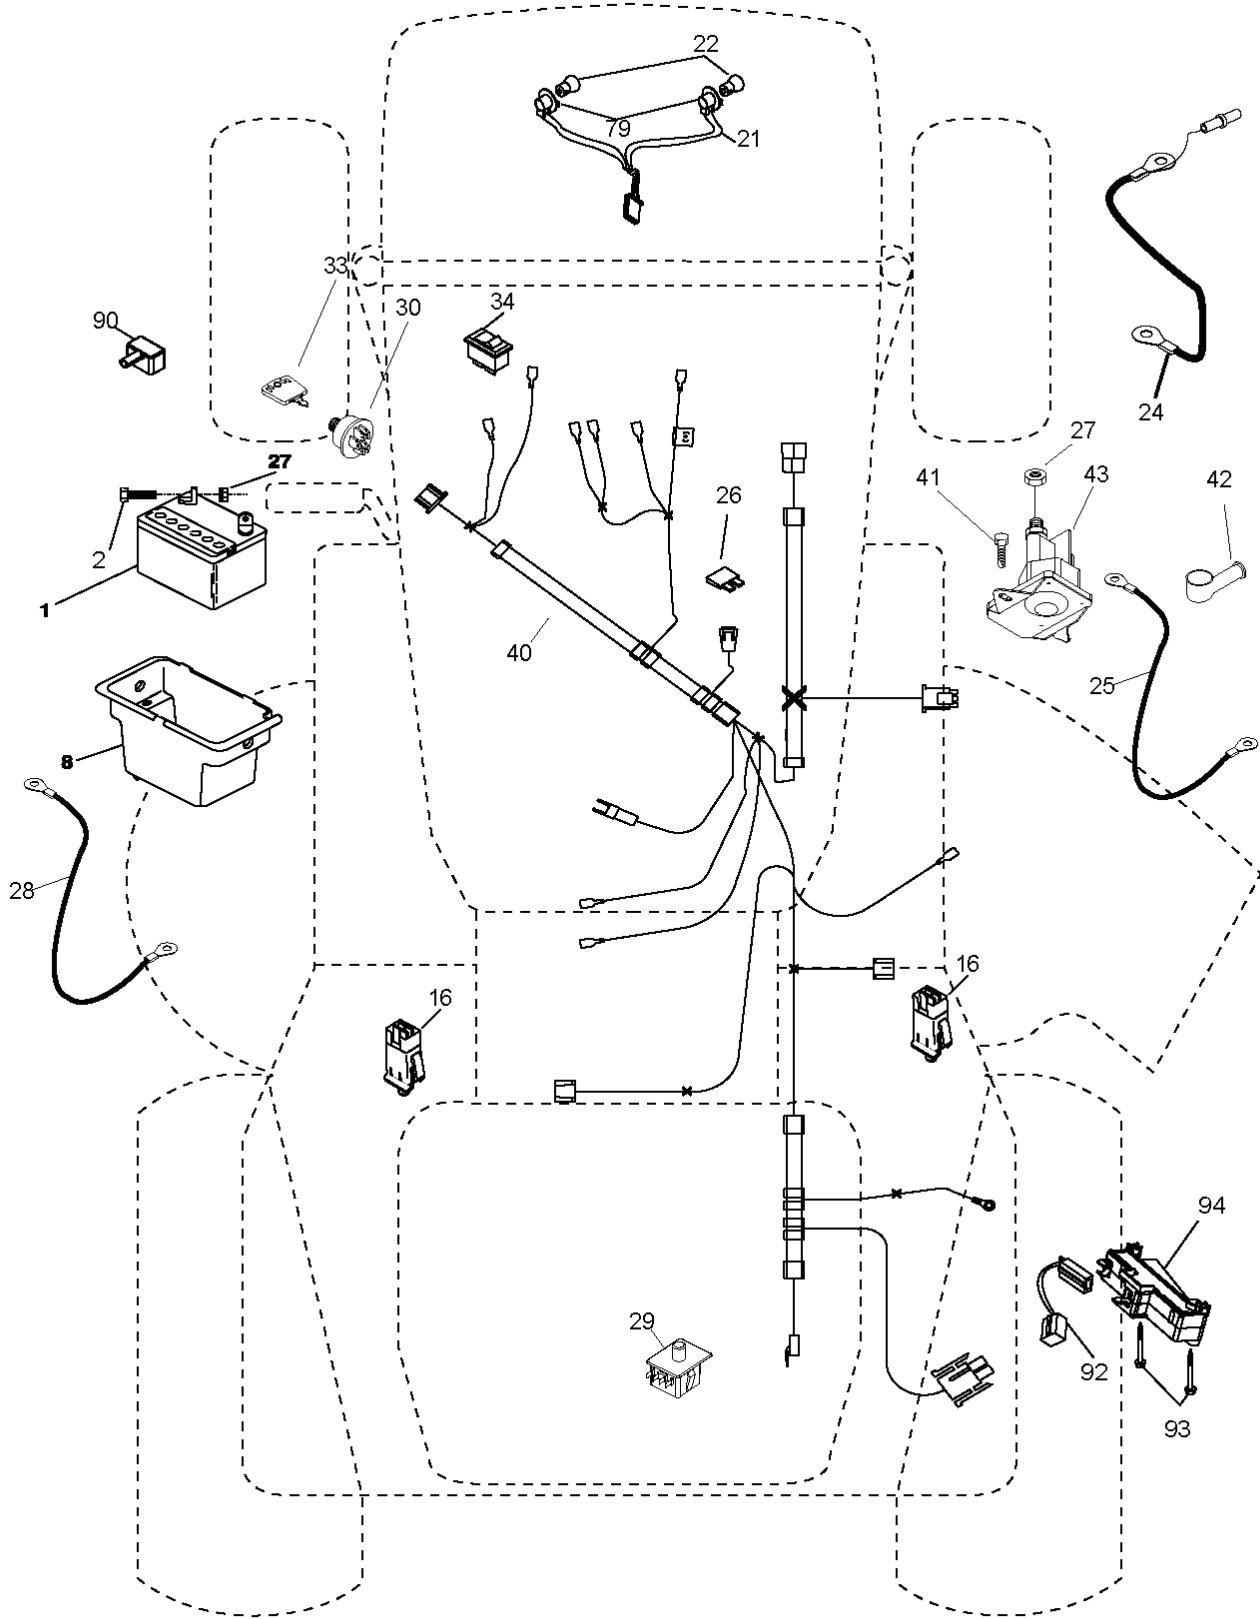

L02

REF.	PART NO.	DESCRIPTION	REMARK	QTY.	KIT
1	532163465	BATTERY		1	
2	874760412	BOLT		1	
8	532176689	BATTERY BOX		1	
16	532176138	MICRO SWITCH		1	
21	532175688	HARNESS		1	
22	532004152	BULB		1	
24	532421297	CABLE		1	
25	532421299	CABLE		1	
26	532175158	FUSE		1	
27	873510400	NUT		1	
28	532421298	CABLE		1	
29	532192749	SWITCH.SEAT.DP W/RAMPS		1	
30	532193350	IGNITION MODULE		1	
33	532411935	KEY		1	
34	532110712	SWITCH		1	
40	532197428	CABLE ASSY		1	
41	871110408	BOLT		1	
42	532131563	COVER		1	
43	532192507	SOLENOID		1	
79	532175242	HOLDER		1	
90	532180449	COVER		1	
92	532196615	CABLE ASSY		1	
93	532192540	SCREW		1	
94	532191834	MODULE.REVERSE.ROS		1