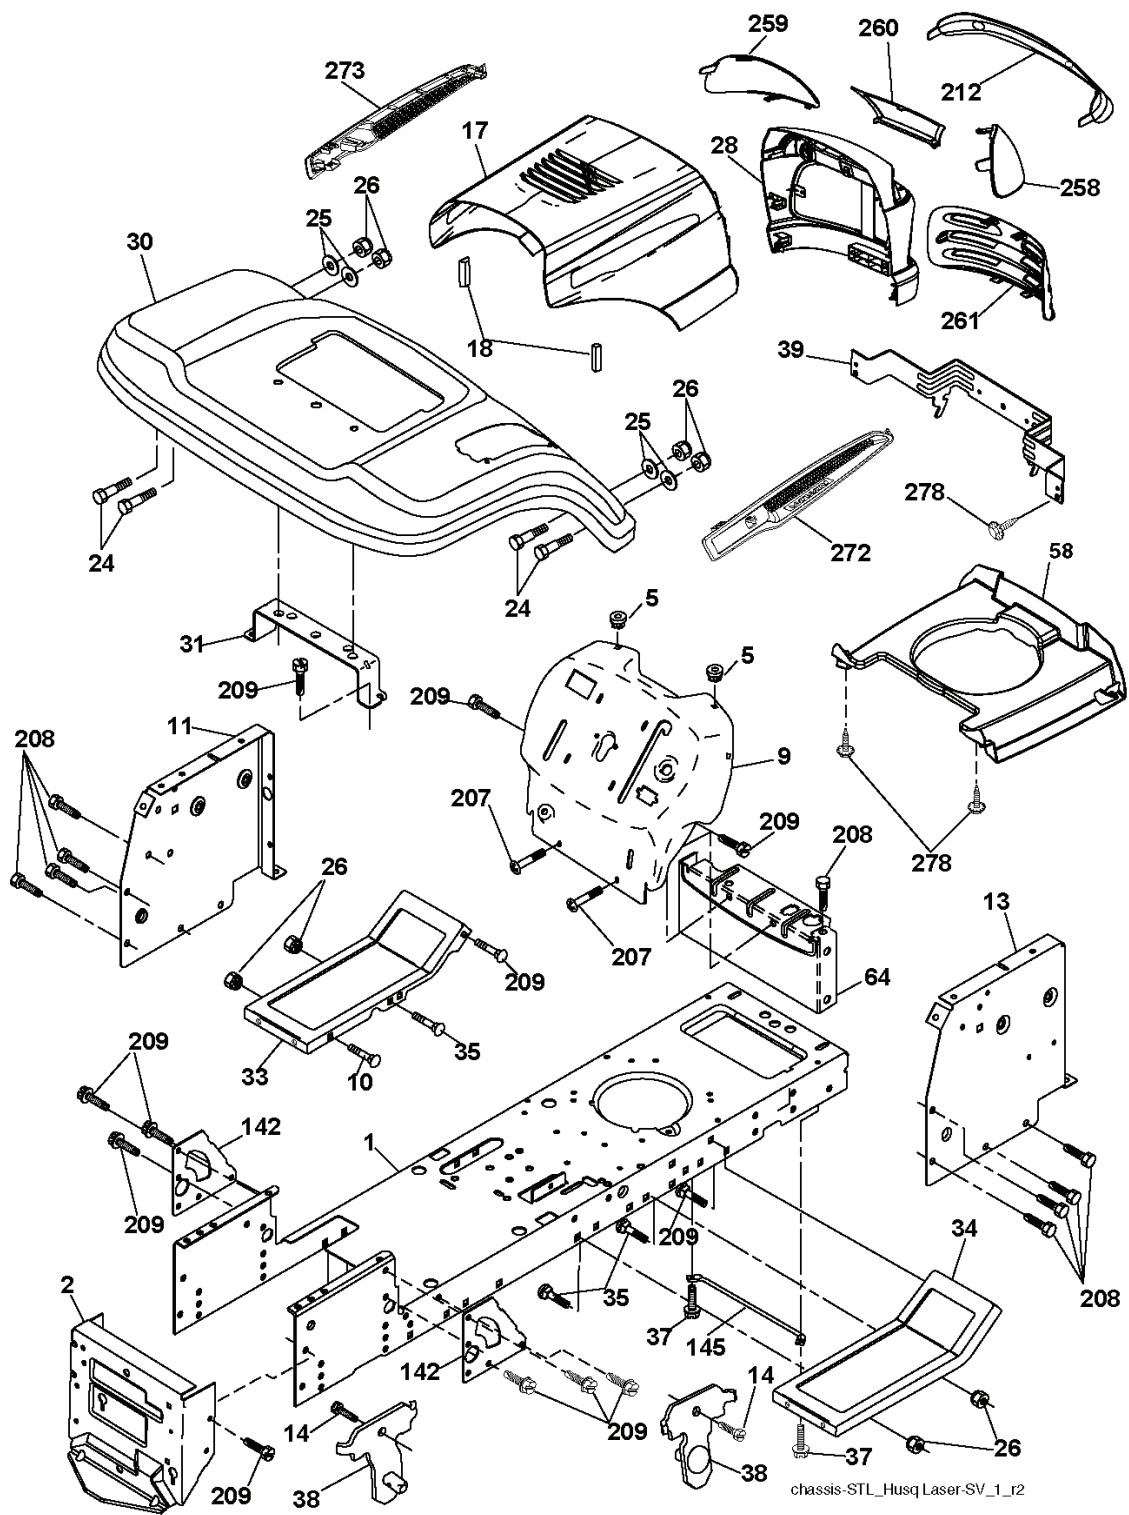

LT131, 96011026404, 2010-03

SPARE PARTS LIST

REF.	PART NO.	DESCRIPTION	REMARK	QTY.	KIT
1	532174619	FRAME		1	
2	532176554	PLATE		1	
5	532155272	DAMPER		1	
9	532415943	DASH		1	
10	872140608	BOLT		1	
11	532174996	DASHBOARD		1	
13	532181719	DASHBOARD		1	
14	817490608	SCREW		1	
17	532188893	HOOD		1	
18	532184921	BUMPER		1	
24	874780616	BOLT		1	
25	819131312	WASHER		1	
26	873800600	NUT		1	
28	532183538	GRILL		1	
30	532441286	FENDER		1	
31	532136619	ROD		1	
33	532179716	FOOTREST		1	
34	532179717	FOOTREST		1	
35	872110606	BOLT		1	
37	817490508	SCREW		1	
38	532175710	BRACKET		1	
39	532407807	BRACKET		1	
58	532184270	DUCT		1	
64	532154798	PANEL		1	
142	532175702	PLATE		1	
145	532409167	ROD		1	
207	817670508	SCREW		1	
208	817670608	SCREW		1	
209	817000612	SCREW		1	
212	532183548	INSERT		1	
258	532185214	LENS		1	
259	532185213	LENS		1	
260	532185216	INSERT		1	
261	532185212	INSERT		1	
272	532188896	VENT HOOD RH		1	
273	532188895	VENT HOOD LH		1	
278	532416358	SCREW		1	
--	532005479	PLUG		1	

REF.	PART NO.	DESCRIPTION	REMARK	QTY.	KIT
1	532415558	DECAL		1	
2	532140837	DECAL		1	
3	532422012	DECAL		1	
4	532419019	DECAL		1	
5	532196841	DECAL		1	
6	532180432	DECAL		1	
7	532415550	DECAL		1	
8	532182166	DECAL		1	
9	532417926	DECAL		1	
10	532400389	LABEL		1	
11	532159736	DECAL		1	
12	532159737	DECAL		1	
13	532196357	DECAL.C."DANGER DEFLECTEUR"		1	
14	532194302	DECAL.C.SHEMA MONTAGE		1	
20	532145005	DECAL		1	
--	532162598	DECAL		1	
--	532138311	DECAL		1	

REF.	PART NO.	DESCRIPTION	REMARK	QTY.	KIT
168	532165492	BOLT		1	
169	532165580	RETAINER		1	
170	532187414	KEEPER		1	
197	532169613	SLEEVE		1	
198	532169593	WASHER		1	
202	872110614	BOLT		1	
263	817000612	SCREW		1	
268	532182402	PROTECTOR		1	
275	819131614	WASHER		1	