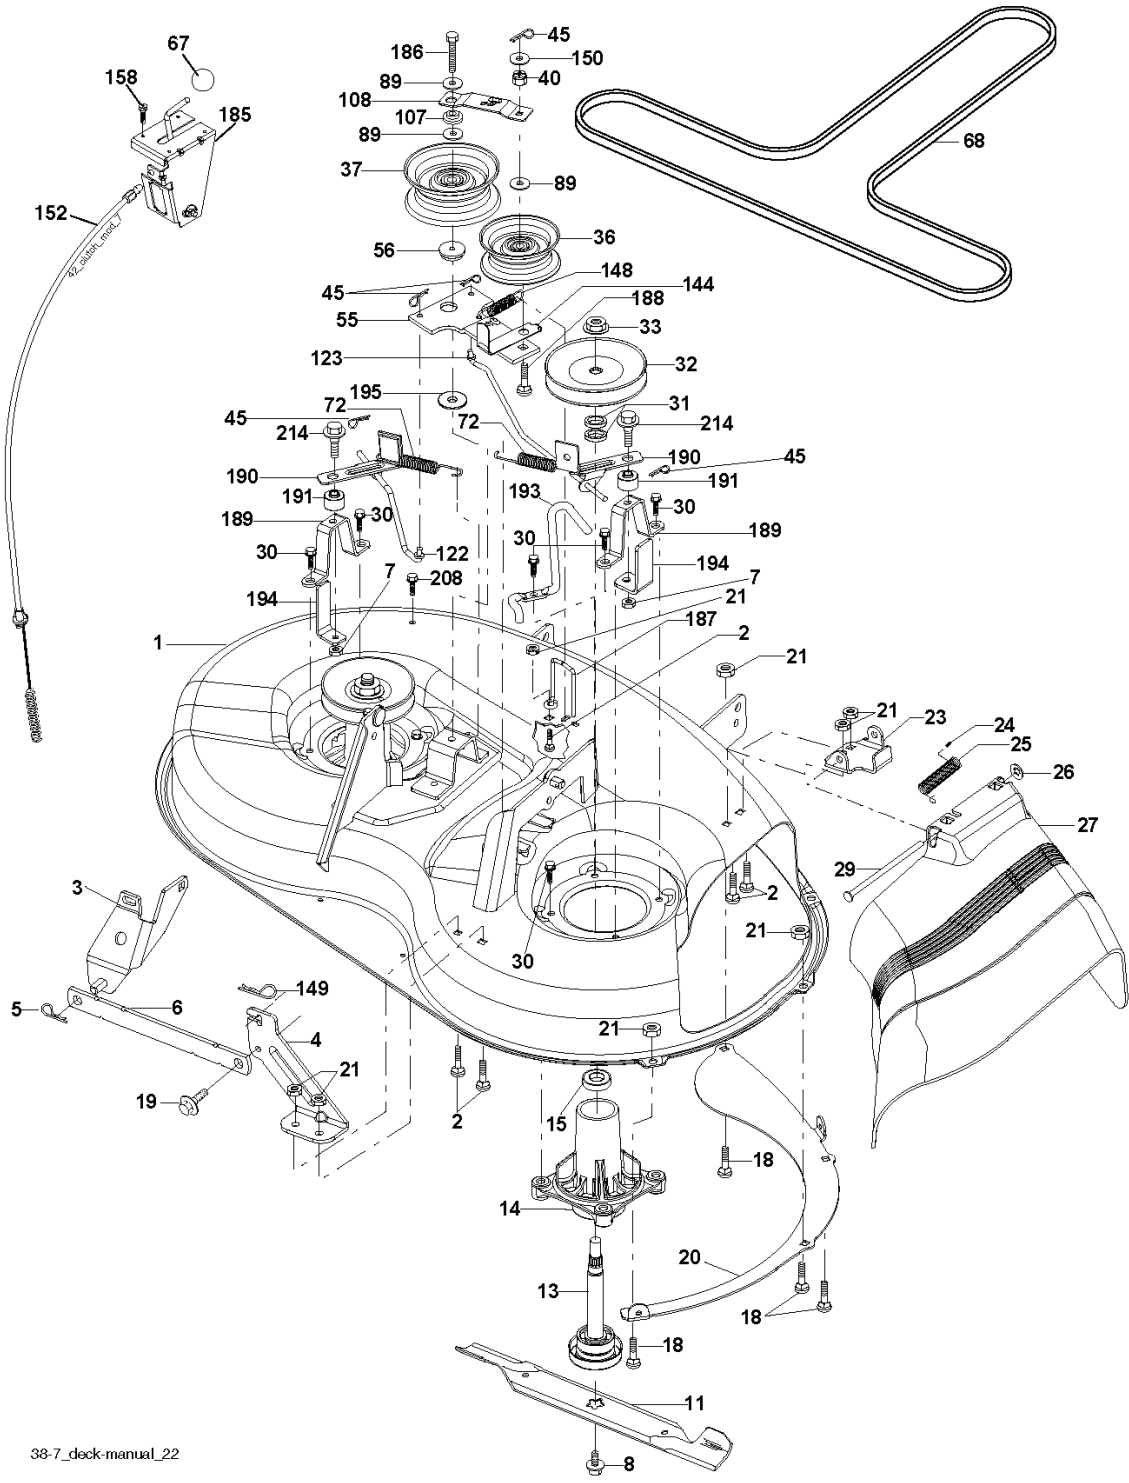

REF.	PART NO.	DESCRIPTION	REMARK	QTY.	KIT
1	532192556	DECK SHELL		1	
2	872140506	BOLT		1	
3	532138017	BRACKE		1	
4	532192568	SUPPORT CARTER ARRIERE		1	
5	532124670	RETAINER RING		1	
6	532178024	LEVER		1	
7	873800500	LOCK NUT		1	
8	532193003	SCREW		1	
11	532193957	RIDE ON BLADE		1	
13	532192872	SHAFT ASSY		1	
14	532187281	BEARING HOUSING		1	
15	532110485	BEARING		1	
18	872140505	BOLT		1	
19	532132827	SPEC. BOLT		1	
20	532400095	BAFFLE		1	
21	873680500	NUT		1	
23	532192557	HINGE		1	
24	532105304	HUB CAP		1	
25	532197026	TORSION SPRING		1	
26	532110452	NUT		1	
27	532401472	DEFLECTOR		1	
29	532131491	SHAFT		1	
30	532173984	SCREW		1	
31	532187690	WASHER		1	
32	532153532	PULLEY		1	
33	532400234	NUT		1	
36	532131494	PULLEY		1	
37	532193198	PULLEY		1	
40	873680600	NUT		1	
45	532124788	RETAINER RING		1	
55	532133840	LEVER		1	
56	532165723	SPACER		1	
67	532106932	KNOB		1	
68	532193214	BELT		1	
72	532193216	RESSORT RETOUR FREIN DE LAME		1	
89	819131311	WASHER		1	
107	532133502	SPACER		1	
108	532133503	LEVER		1	
122	532410189	ROD		1	
123	532410190	ROD		1	
144	532193414	BELT GUIDE		1	
148	532169022	SPRING		1	
149	532165898	SPRING		1	
150	819091210	WASHER		1	
152	532193235	CABLE		1	
158	817720408	SCREW		1	
185	532188234	CABLE		1	
186	817490644	SCREW		1	
187	532193412	BELT GUIDE		1	
188	532165891	BOLT		1	
189	532192559	SUPPORT BRAS DE FREIN		1	
190	532192560	ARM		1	
191	532192561	SPACER		1	
193	532193413	BELT GUIDE		1	
194	532194105	GARDE DE FREIN DE LAME		1	
195	819133210	WASHER		1	
208	817670608	SCREW		1	
214	532193782	BOLT		1	
--	532192558	FREIN DE LAME CPT.		1	
--	532192870	SPINDLE		1	
--	532432031	CUTTING DECK		1