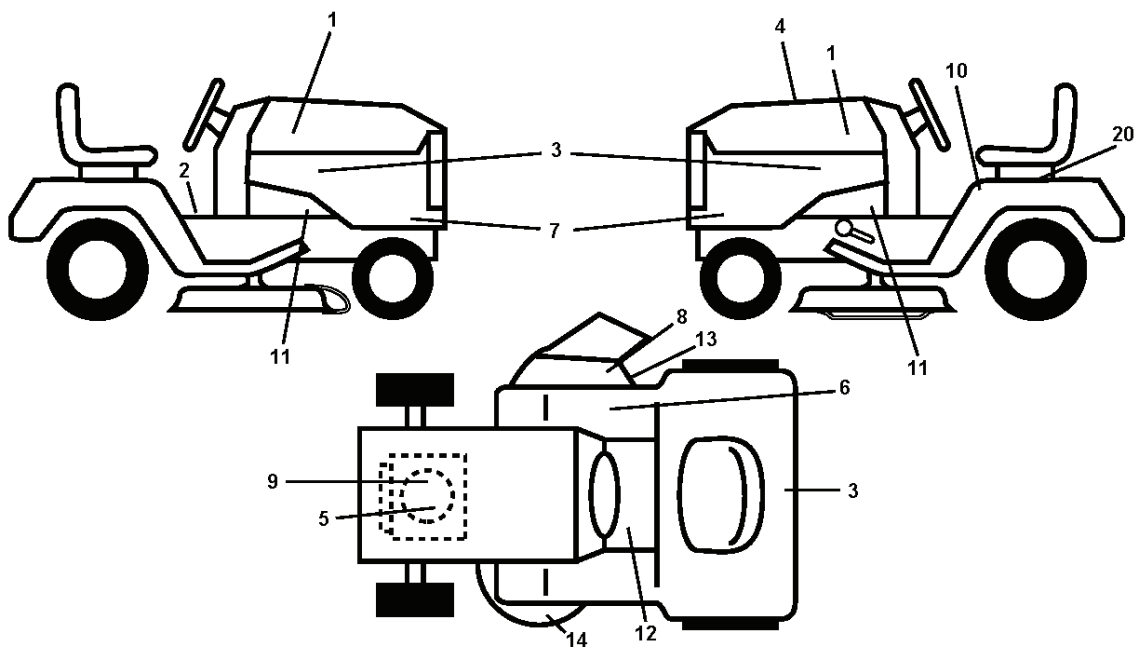

LT131, 96011026404, 2010-03

SPARE PARTS LIST

REF.	PART NO.	DESCRIPTION	REMARK	QTY.	KIT
1	532174619	FRAME		1	
2	532176554	PLATE		1	
5	532155272	DAMPER		1	
9	532415943	DASH		1	
10	872140608	BOLT		1	
11	532174996	DASHBOARD		1	
13	532181719	DASHBOARD		1	
14	817490608	SCREW		1	
17	532188893	HOOD		1	
18	532184921	BUMPER		1	
24	874780616	BOLT		1	
25	819131312	WASHER		1	
26	873800600	NUT		1	
28	532183538	GRILL		1	
30	532441286	FENDER		1	
31	532136619	ROD		1	
33	532179716	FOOTREST		1	
34	532179717	FOOTREST		1	
35	872110606	BOLT		1	
37	817490508	SCREW		1	
38	532175710	BRACKET		1	
39	532407807	BRACKET		1	
58	532184270	DUCT		1	
64	532154798	PANEL		1	
142	532175702	PLATE		1	
145	532409167	ROD		1	
207	817670508	SCREW		1	
208	817670608	SCREW		1	
209	817000612	SCREW		1	
212	532183548	INSERT		1	
258	532185214	LENS		1	
259	532185213	LENS		1	
260	532185216	INSERT		1	
261	532185212	INSERT		1	
272	532188896	VENT HOOD RH		1	
273	532188895	VENT HOOD LH		1	
278	532416358	SCREW		1	
--	532005479	PLUG		1	

REF.	PART NO.	DESCRIPTION	REMARK	QTY.	KIT
1	532415558	DECAL		1	
2	532140837	DECAL		1	
3	532422012	DECAL		1	
4	532419019	DECAL		1	
5	532196841	DECAL		1	
6	532180432	DECAL		1	
7	532415550	DECAL		1	
8	532182166	DECAL		1	
9	532417926	DECAL		1	
10	532400389	LABEL		1	
11	532159736	DECAL		1	
12	532159737	DECAL		1	
13	532196357	DECAL.C."DANGER DEFLECTEUR"		1	
14	532194302	DECAL.C.SHEMA MONTAGE		1	
20	532145005	DECAL		1	
--	532162598	DECAL		1	
--	532138311	DECAL		1	