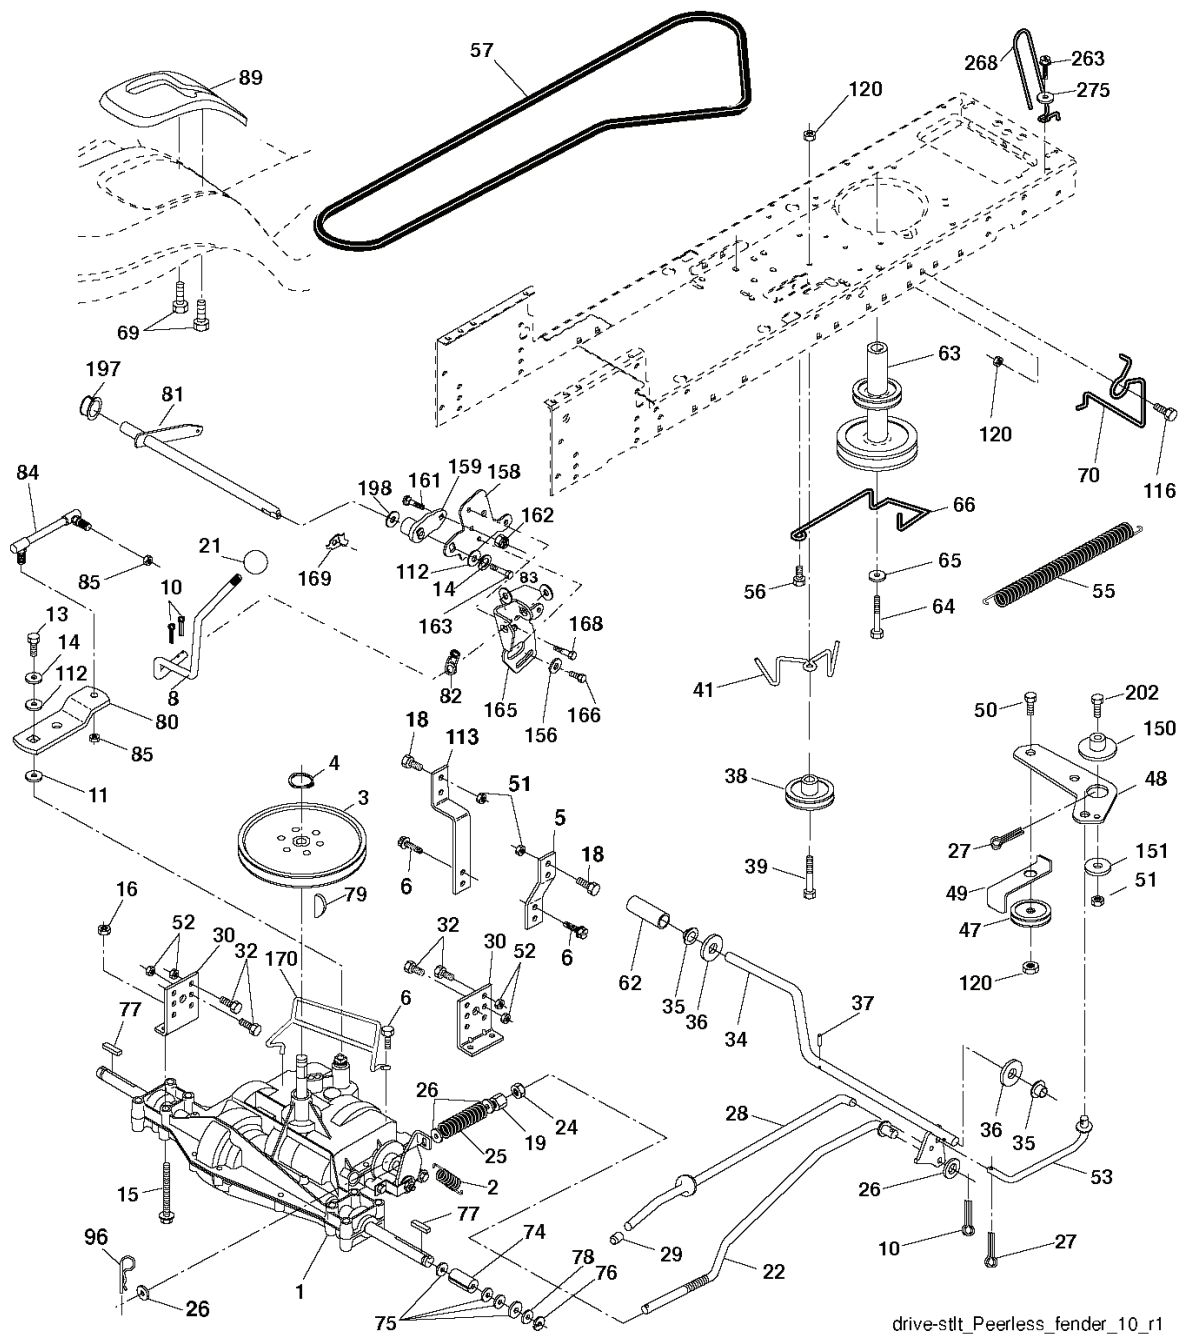

LT131, 96011026404, 2010-03

SPARE PARTS LIST

REF.	PART NO.	DESCRIPTION	REMARK	QTY.	KIT
1	532174619	FRAME		1	
2	532176554	PLATE		1	
5	532155272	DAMPER		1	
9	532415943	DASH		1	
10	872140608	BOLT		1	
11	532174996	DASHBOARD		1	
13	532181719	DASHBOARD		1	
14	817490608	SCREW		1	
17	532188893	HOOD		1	
18	532184921	BUMPER		1	
24	874780616	BOLT		1	
25	819131312	WASHER		1	
26	873800600	NUT		1	
28	532183538	GRILL		1	
30	532441286	FENDER		1	
31	532136619	ROD		1	
33	532179716	FOOTREST		1	
34	532179717	FOOTREST		1	
35	872110606	BOLT		1	
37	817490508	SCREW		1	
38	532175710	BRACKET		1	
39	532407807	BRACKET		1	
58	532184270	DUCT		1	
64	532154798	PANEL		1	
142	532175702	PLATE		1	
145	532409167	ROD		1	
207	817670508	SCREW		1	
208	817670608	SCREW		1	
209	817000612	SCREW		1	
212	532183548	INSERT		1	
258	532185214	LENS		1	
259	532185213	LENS		1	
260	532185216	INSERT		1	
261	532185212	INSERT		1	
272	532188896	VENT HOOD RH		1	
273	532188895	VENT HOOD LH		1	
278	532416358	SCREW		1	
--	532005479	PLUG		1	

REF.	PART NO.	DESCRIPTION	REMARK	QTY.	KIT
1	532415558	DECAL		1	
2	532140837	DECAL		1	
3	532422012	DECAL		1	
4	532419019	DECAL		1	
5	532196841	DECAL		1	
6	532180432	DECAL		1	
7	532415550	DECAL		1	
8	532182166	DECAL		1	
9	532417926	DECAL		1	
10	532400389	LABEL		1	
11	532159736	DECAL		1	
12	532159737	DECAL		1	
13	532196357	DECAL.C."DANGER DEFLECTEUR"		1	
14	532194302	DECAL.C.SHEMA MONTAGE		1	
20	532145005	DECAL		1	
--	532162598	DECAL		1	
--	532138311	DECAL		1	

REF.	PART NO.	DESCRIPTION	REMARK	QTY.	KIT
168	532165492	BOLT		1	
169	532165580	RETAINER		1	
170	532187414	KEEPER		1	
197	532169613	SLEEVE		1	
198	532169593	WASHER		1	
202	872110614	BOLT		1	
263	817000612	SCREW		1	
268	532182402	PROTECTOR		1	
275	819131614	WASHER		1	