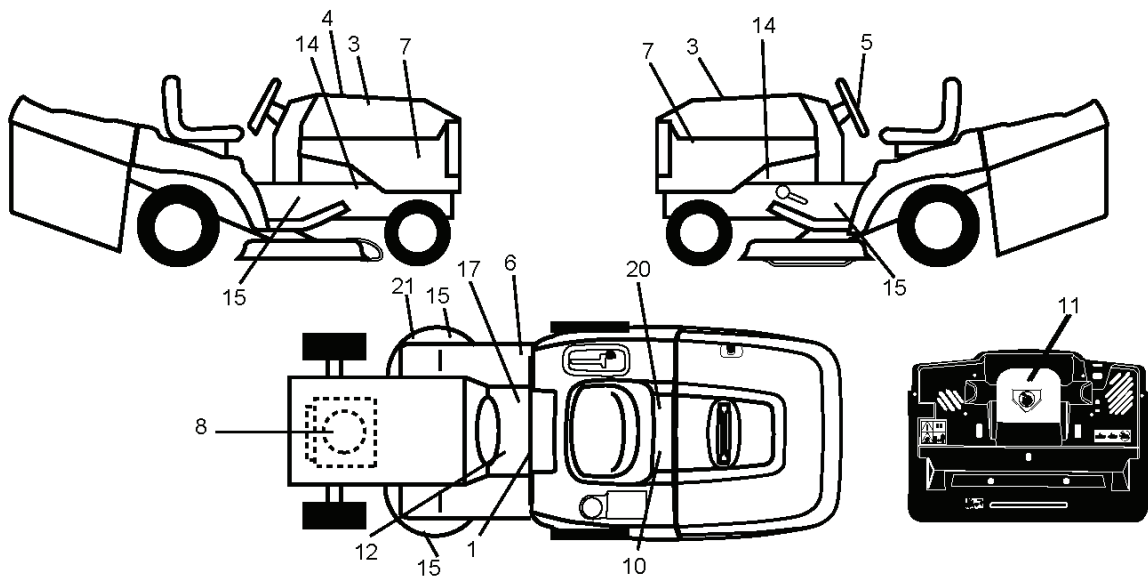

REF.	PART NO.	DESCRIPTION	REMARK	QTY.	KIT
1	532400389	LABEL		1	
3	532402832	LABEL		1	
4	532409725	DECAL		1	
5	532404484	LABEL		1	
6	532180432	DECAL		1	
7	532409761	DECAL		1	
8	532196841	DECAL		1	
10	532145005	DECAL		1	
11	532182166	DECAL		1	
12	532159737	DECAL		1	
14	532159736	DECAL		1	
15	532196842	DECAL		1	
17	532140837	DECAL		1	
20	532166960	DECAL		1	
21	532166286	DECAL		1	
--	532180435	DECAL		1	
--	532138311	DECAL		1	
--	532181917	PROTEGE*RPL.PAR 532179769418		1	
--	532181916	PROTEGE*RPL.PAR 532179768418		1	
--	532409296	OPERATOR'S MANUAL		1