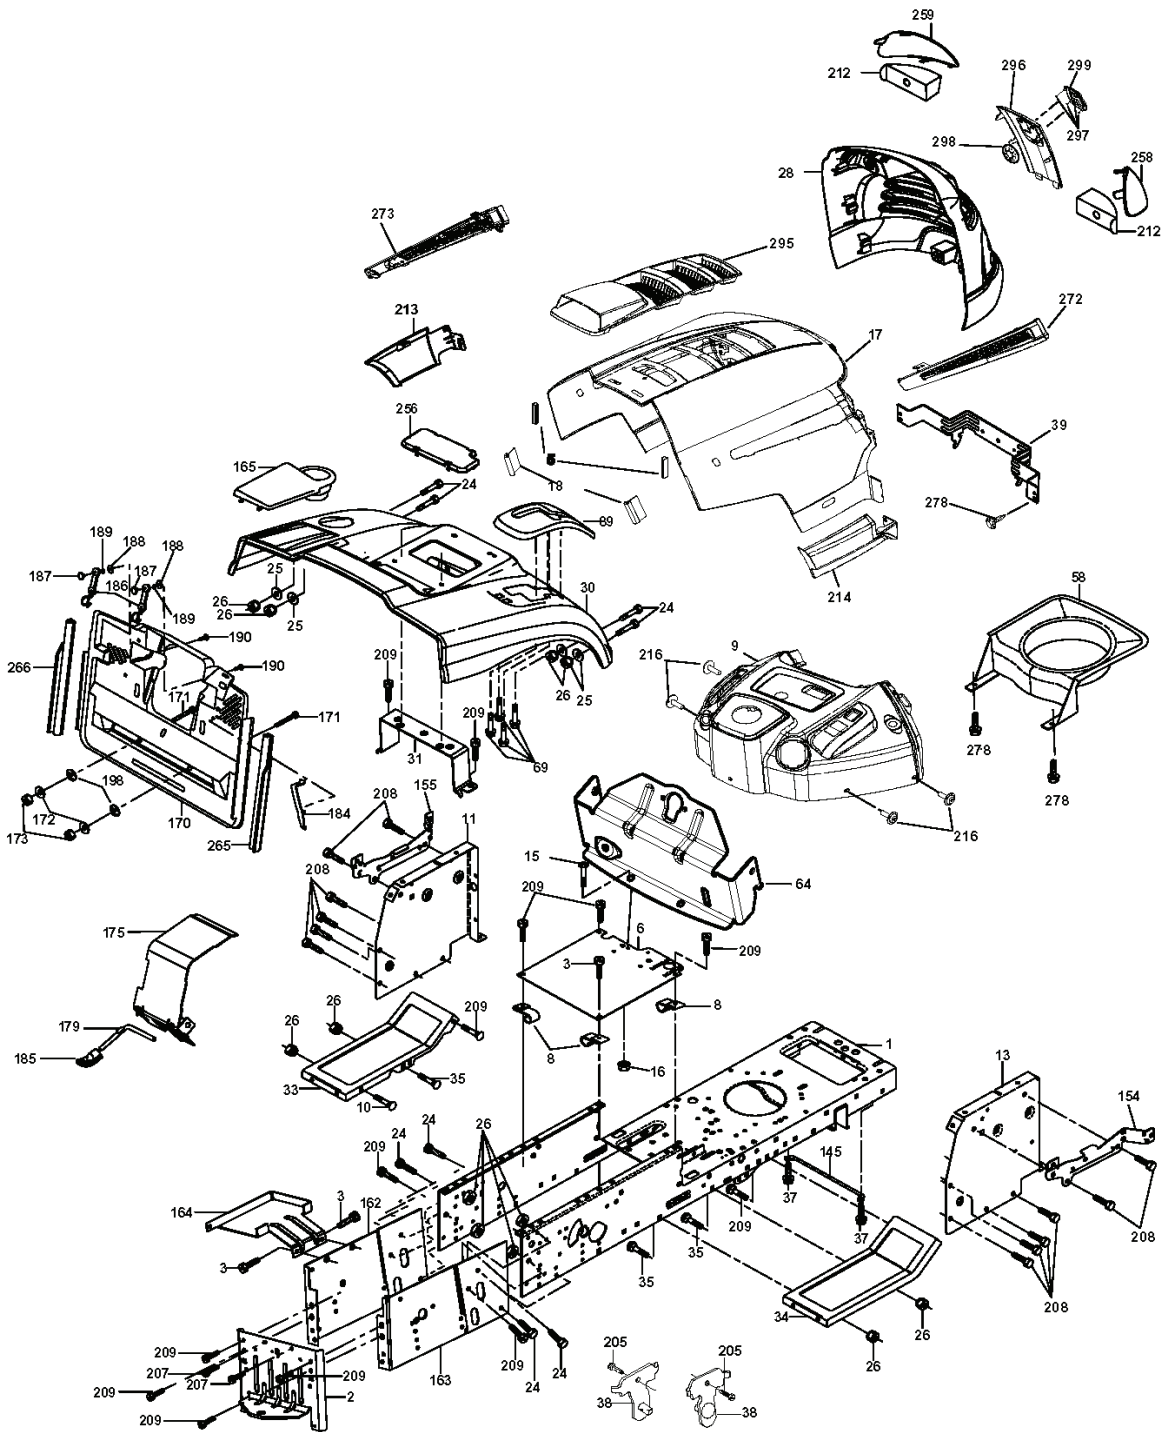

# **SPARE PARTS LIST**

lift-rh.1piece\_9

REF.	PART NO.	DESCRIPTION	REMARK	QTY.	KIT
1	532159460	WIRE		1	
2	532159471	LEVER		1	
3	532105767	PIN RETAINING SCREW		1	
4	812000002	RETAINER RING		1	
5	819211621	WASHER		1	
6	532120183	BEARING		1	
7	532125631	HANDLE		1	
8	532122365	PLUG		1	
11	532165829	ROD		1	
12	532165831	ROD		1	
13	532124670	RETAINER RING		1	
15	532173288	LINK		1	
16	873350800	NUT		1	
17	532175689	BRACKET		1	
18	873800800	NUT		1	
19	532139868	LEVER		1	
20	532194209	SPRING		1	
23	532110807	NUT		1	
24	819131016	WASHER		1	
25	532164024	SPRING		1	
26	532169484	PIN		1	
27	532164543	ROD		1	
28	873350600	NUT		1	
29	532138057	KNOB		1	
30	532150233	TRUNNION		1	
31	532169865	BEARING		1	
32	873540600	NUT		1	
36	532155097	INDICATOR		1	
37	532123935	PLUG		1	
38	817060516	SCREW		1	
40	819112410	WASHER		1	
41	532123934	INDICATOR		1	
49	532145212	NUT		1	
50	532110452	NUT		1	

○ REMOVABLE CONNECTIONS

● NON-REMOVABLE CONNECTIONS

**RELAY**

seat\_lt.knob\_7(CRD)

---

REF.	PART NO.	DESCRIPTION	REMARK	QTY.	KIT
1	532188715	SIEGE CONDUCTEUR		1	
2	532140551	BRACKET		1	
3	871110616	SCREW		1	
4	819131610	WASHER		1	
5	532145006	CLIP		1	
6	873800600	NUT		1	
7	532124181	SPRING		1	
8	817000616	SCREW		1	
9	819131614	WASHER		1	
10	532195530	BERCEAU DE SIEGE CONDUCTEUR		1	
11	532166369	WING NUT		1	
12	532174648	BRACKET		1	
13	532121248	BUSHING		1	
14	872050412	BOLT		1	
15	532121249	SPACER		1	
16	532123740	SPRING		1	
17	532123976	LOCKNUT		1	
21	532171852	BOLT		1	
22	873800500	LOCK NUT		1	
24	819171912	WASHER		1	
25	532127018	BOLT		1	

---

REF.	PART NO.	DESCRIPTION	REMARK	QTY.	KIT
1	532059192	CAP VALVE		1	
2	532065139	NIPPLE		1	
3	532106222	TIRE		1	
4	532059904	HOSE		1	
5	532138336	RIM		1	
6	532124957	FITTING		1	
7	532124959	BEARING		1	
8	532138337	RIM SPROCKET		1	
9	532122082	TIRE		1	
10	532124926	HOSE		1	
11	532175039	HUB CAP		1	
--	532144334	SEALING FOAM		1	