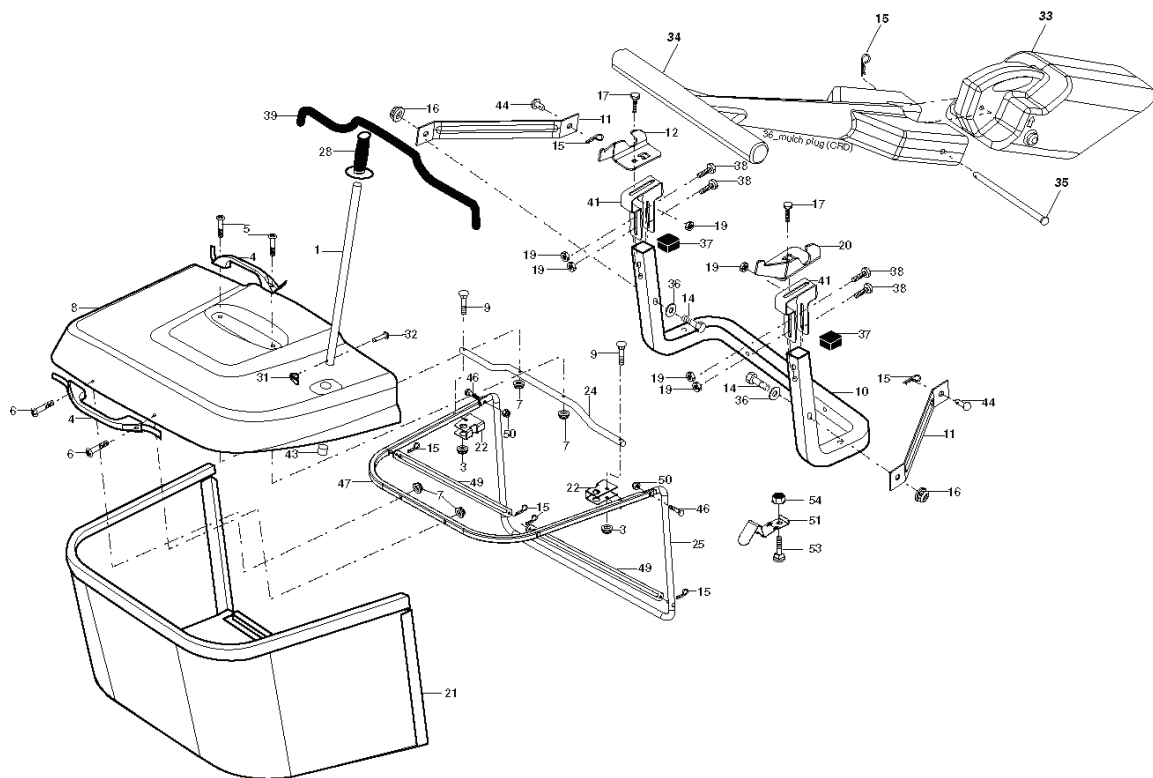

Bagger Asy (CRD)_10

REF.	PART NO.	DESCRIPTION	REMARK	QTY.	KIT
1	532165249	ROD		1	
3	532123976	LOCKNUT		1	
4	532169916	HANDLE		1	
5	874981024	SCREW		1	
6	874981032	SCREW		1	
7	873401000	NUT		1	
8	532181095	COVER		1	
9	872140418	BOLT		1	
10	532181282	TUBE		1	
11	532165719	ROD		1	
12	532188848	BRACKET		1	
14	874520636	BOLT		1	
15	532124670	RETAINER RING		1	
16	873900600	NUT		1	
17	872140506	BOLT		1	
19	873900500	NUT		1	
20	532188847	BRACKET		1	
21	532406180	COLLECTION BAG		1	
22	532165781	CLAMP		1	
24	532165783	FRAME		1	
25	532193705	PIPE		1	
28	532165787	HANDLE		1	
31	532169484	PIN		1	
32	532126875	RIVET		1	
33	532169380	PLUG		1	
34	532165570	HANDLE		1	
35	532165572	PIN RETAINING SCREW		1	
36	819132012	WASHER		1	
37	532175401	PLUG		1	
38	872010520	BOLT		1	
39	532180985	SEAL		1	
41	532169683	BRACKET		1	
43	532174083	PLUG		1	
44	532193312	PIN CLEVIS		1	
46	872110510	BOLT		1	
47	532193704	PIPE		1	
49	532193305	ROD		1	
50	873800500	LOCK NUT		1	
51	532199903	LATCH		1	
53	873510400	NUT		1	
54	872140406	BOLT		1