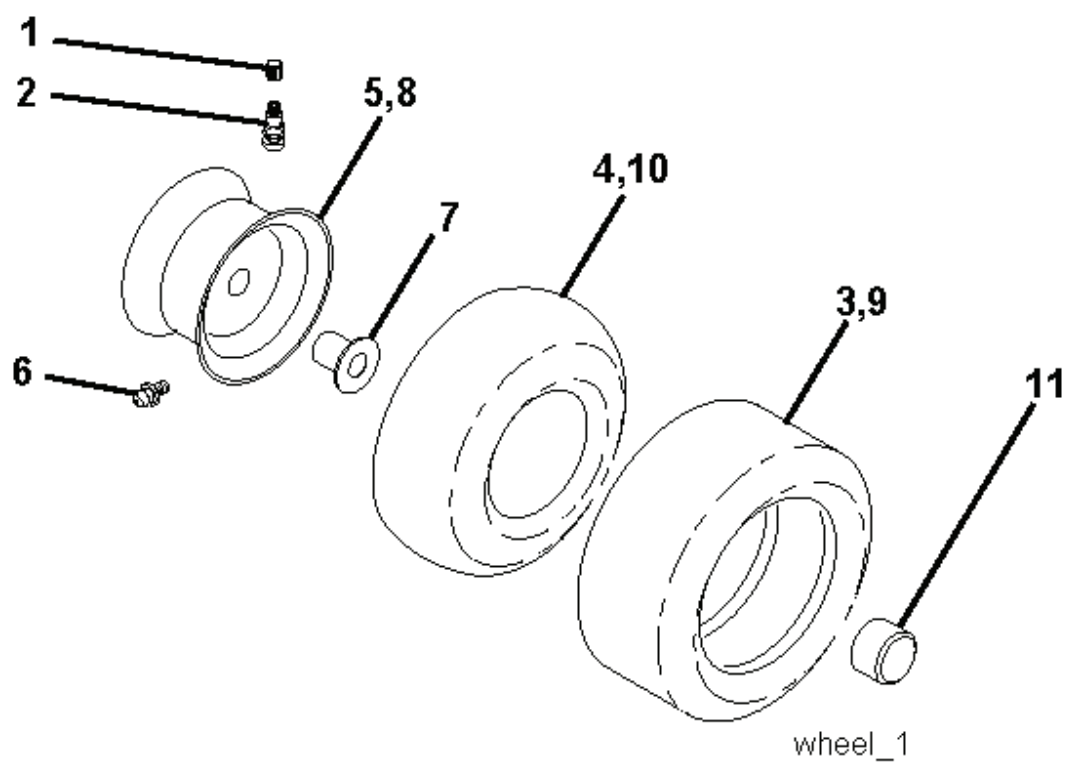

○ REMOVABLE CONNECTIONS

● NON-REMOVABLE CONNECTIONS

**RELAY**

seat\_lt.knob\_7(CRD)

---

REF.	PART NO.	DESCRIPTION	REMARK	QTY.	KIT
1	532188715	SIEGE CONDUCTEUR		1	
2	532140551	BRACKET		1	
3	871110616	SCREW		1	
4	819131610	WASHER		1	
5	532145006	CLIP		1	
6	873800600	NUT		1	
7	532124181	SPRING		1	
8	817000616	SCREW		1	
9	819131614	WASHER		1	
10	532195530	BERCEAU DE SIEGE CONDUCTEUR		1	
11	532166369	WING NUT		1	
12	532174648	BRACKET		1	
13	532121248	BUSHING		1	
14	872050412	BOLT		1	
15	532121249	SPACER		1	
16	532123740	SPRING		1	
17	532123976	LOCKNUT		1	
21	532171852	BOLT		1	
22	873800500	LOCK NUT		1	
24	819171912	WASHER		1	
25	532127018	BOLT		1	

steering\_pl.it\_60

REF.	PART NO.	DESCRIPTION	REMARK	QTY.	KIT
1	532193651	STEERING WHEEL		1	
2	532184706	SHAFT		1	
3	532169840	SPINDLE		1	
4	532169839	SPINDLE		1	
5	532124931	WASHER		1	
6	532121748	WASHER		1	
8	812000029	RETAINER RING		1	
10	532175121	ROD		1	
11	810040600	WASHER		1	
13	532136518	PIPE		1	
15	532145212	NUT		1	
17	532190753	ROD		1	
29	817000612	SCREW		1	
32	532171888	ROD		1	
33	819111216	WASHER		1	
34	810040500	WASHER		1	
35	873540500	NUT		1	
36	532155099	BUSHING		1	
37	532152927	SCREW		1	
38	532193652	HUB		1	
39	819113812	WASHER		1	
40	873540600	NUT		1	
41	532186737	ADAPTER		1	
42	532411139	STEERING COLUMN TUBE		1	
43	532121749	WASHER		1	
44	532190752	SHAFT		1	
46	532121232	HUB CAP		1	
65	532160367	SPACER		1	
67	872110618	BOLT		1	
68	532169827	SHAFT		1	
71	532175146	STEERING GEAR		1	
82	532199978	SUPPORT ESSIEU AVANT		1	
87	532173966	WASHER		1	
88	532175118	BOLT		1	
91	532175553	SPRING		1	
95	532188967	WASHER		1	
97	874780564	BOLT		1	

---

REF.	PART NO.	DESCRIPTION	REMARK	QTY.	KIT
1	532059192	CAP VALVE		1	
2	532065139	NIPPLE		1	
3	532106222	TIRE		1	
4	532059904	HOSE		1	
5	532138336	RIM		1	
6	532124957	FITTING		1	
7	532124959	BEARING		1	
8	532138337	RIM SPROCKET		1	
9	532122082	TIRE		1	
10	532124926	HOSE		1	
11	532175039	HUB CAP		1	
--	532144334	SEALING FOAM		1	