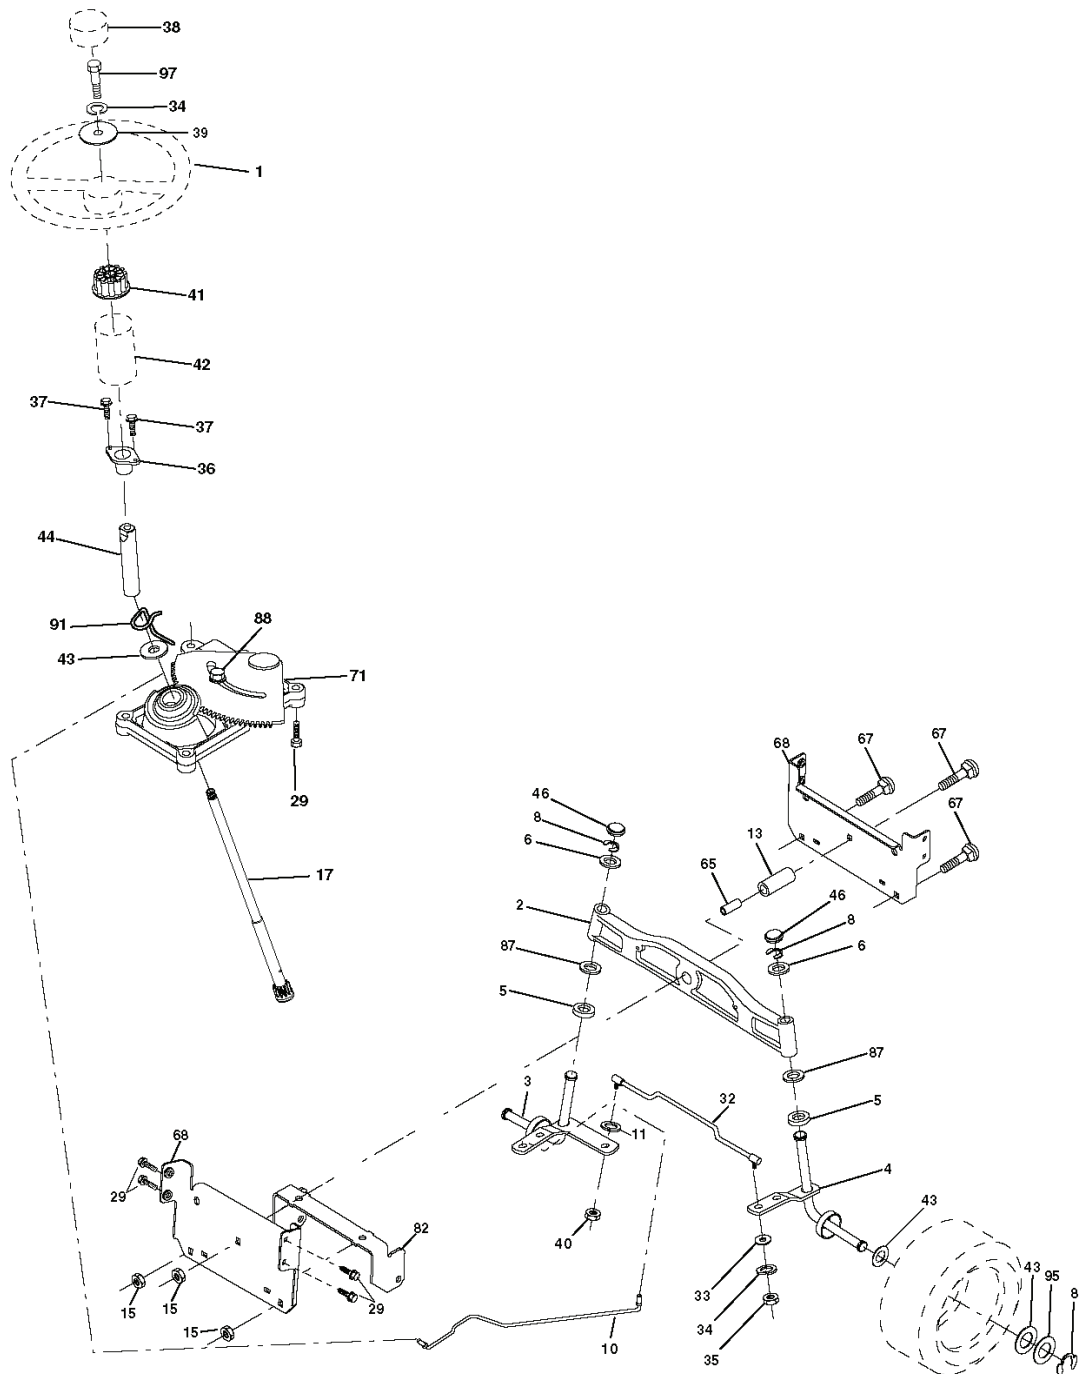

# **SPARE PARTS LIST**

lift-rh.1piece\_9

REF.	PART NO.	DESCRIPTION	REMARK	QTY.	KIT
1	532159460	WIRE		1	
2	532159471	LEVER		1	
3	532105767	PIN RETAINING SCREW		1	
4	812000002	RETAINER RING		1	
5	819211621	WASHER		1	
6	532120183	BEARING		1	
7	532125631	HANDLE		1	
8	532122365	PLUG		1	
11	532165829	ROD		1	
12	532165831	ROD		1	
13	532124670	RETAINER RING		1	
15	532173288	LINK		1	
16	873350800	NUT		1	
17	532175689	BRACKET		1	
18	873800800	NUT		1	
19	532139868	LEVER		1	
20	532194209	SPRING		1	
23	532110807	NUT		1	
24	819131016	WASHER		1	
25	532164024	SPRING		1	
26	532169484	PIN		1	
27	532164543	ROD		1	
28	873350600	NUT		1	
29	532138057	KNOB		1	
30	532150233	TRUNNION		1	
31	532169865	BEARING		1	
32	873540600	NUT		1	
36	532155097	INDICATOR		1	
37	532123935	PLUG		1	
38	817060516	SCREW		1	
40	819112410	WASHER		1	
41	532123934	INDICATOR		1	
49	532145212	NUT		1	
50	532110452	NUT		1	

○ REMOVABLE CONNECTIONS

● NON-REMOVABLE CONNECTIONS

**RELAY**

seat\_lt.knob\_7(CRD)

---

REF.	PART NO.	DESCRIPTION	REMARK	QTY.	KIT
1	532188715	SIEGE CONDUCTEUR		1	
2	532140551	BRACKET		1	
3	871110616	SCREW		1	
4	819131610	WASHER		1	
5	532145006	CLIP		1	
6	873800600	NUT		1	
7	532124181	SPRING		1	
8	817000616	SCREW		1	
9	819131614	WASHER		1	
10	532195530	BERCEAU DE SIEGE CONDUCTEUR		1	
11	532166369	WING NUT		1	
12	532174648	BRACKET		1	
13	532121248	BUSHING		1	
14	872050412	BOLT		1	
15	532121249	SPACER		1	
16	532123740	SPRING		1	
17	532123976	LOCKNUT		1	
21	532171852	BOLT		1	
22	873800500	LOCK NUT		1	
24	819171912	WASHER		1	
25	532127018	BOLT		1	

---

REF.	PART NO.	DESCRIPTION	REMARK	QTY.	KIT
1	532059192	CAP VALVE		1	
2	532065139	NIPPLE		1	
3	532106222	TIRE		1	
4	532059904	HOSE		1	
5	532138336	RIM		1	
6	532124957	FITTING		1	
7	532124959	BEARING		1	
8	532138337	RIM SPROCKET		1	
9	532122082	TIRE		1	
10	532124926	HOSE		1	
11	532175039	HUB CAP		1	
--	532144334	SEALING FOAM		1	