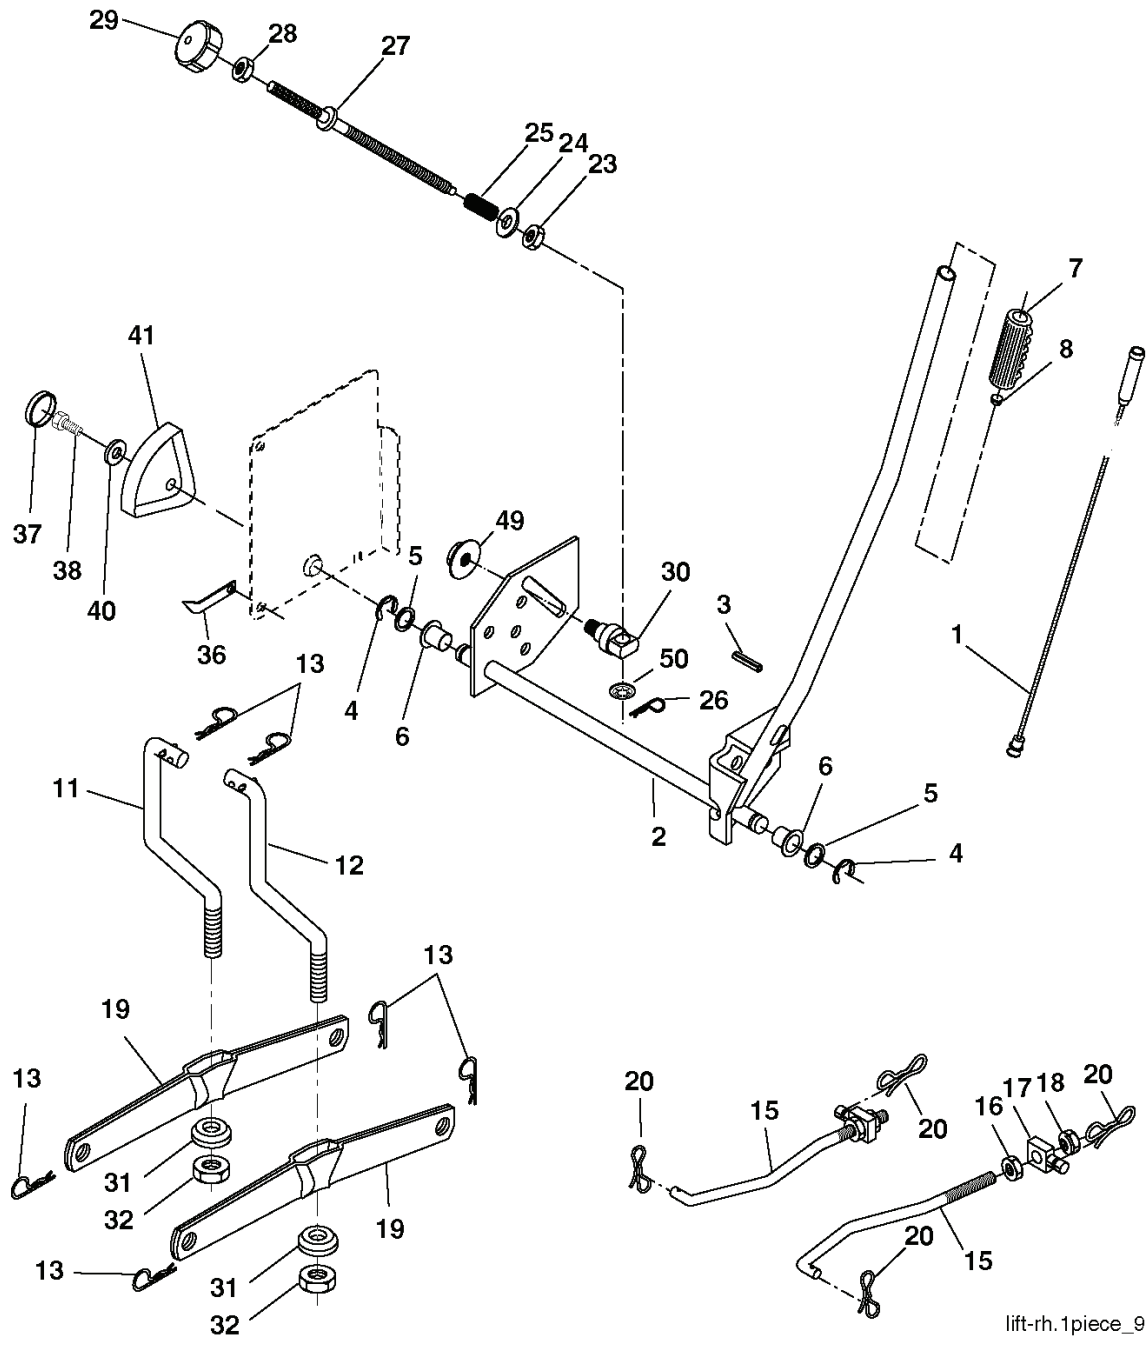

# **SPARE PARTS LIST**

lift-rh.1piece\_9

REF.	PART NO.	DESCRIPTION	REMARK	QTY.	KIT
1	532159460	WIRE		1	
2	532159471	LEVER		1	
3	532105767	PIN RETAINING SCREW		1	
4	812000002	RETAINER RING		1	
5	819211621	WASHER		1	
6	532120183	BEARING		1	
7	532125631	HANDLE		1	
8	532122365	PLUG		1	
11	532165829	ROD		1	
12	532165831	ROD		1	
13	532124670	RETAINER RING		1	
15	532173288	LINK		1	
16	873350800	NUT		1	
17	532175689	BRACKET		1	
18	873800800	NUT		1	
19	532139868	LEVER		1	
20	532194209	SPRING		1	
23	532110807	NUT		1	
24	819131016	WASHER		1	
25	532164024	SPRING		1	
26	532169484	PIN		1	
27	532164543	ROD		1	
28	873350600	NUT		1	
29	532138057	KNOB		1	
30	532150233	TRUNNION		1	
31	532169865	BEARING		1	
32	873540600	NUT		1	
36	532155097	INDICATOR		1	
37	532123935	PLUG		1	
38	817060516	SCREW		1	
40	819112410	WASHER		1	
41	532123934	INDICATOR		1	
49	532145212	NUT		1	
50	532110452	NUT		1	

○ REMOVABLE CONNECTIONS

● NON-REMOVABLE CONNECTIONS

**RELAY**

seat\_lt.knob\_7(CRD)

---

REF.	PART NO.	DESCRIPTION	REMARK	QTY.	KIT
1	532188715	SIEGE CONDUCTEUR		1	
2	532140551	BRACKET		1	
3	871110616	SCREW		1	
4	819131610	WASHER		1	
5	532145006	CLIP		1	
6	873800600	NUT		1	
7	532124181	SPRING		1	
8	817000616	SCREW		1	
9	819131614	WASHER		1	
10	532195530	BERCEAU DE SIEGE CONDUCTEUR		1	
11	532166369	WING NUT		1	
12	532174648	BRACKET		1	
13	532121248	BUSHING		1	
14	872050412	BOLT		1	
15	532121249	SPACER		1	
16	532123740	SPRING		1	
17	532123976	LOCKNUT		1	
21	532171852	BOLT		1	
22	873800500	LOCK NUT		1	
24	819171912	WASHER		1	
25	532127018	BOLT		1	

---

REF.	PART NO.	DESCRIPTION	REMARK	QTY.	KIT
1	532059192	CAP VALVE		1	
2	532065139	NIPPLE		1	
3	532106222	TIRE		1	
4	532059904	HOSE		1	
5	532138336	RIM		1	
6	532124957	FITTING		1	
7	532124959	BEARING		1	
8	532138337	RIM SPROCKET		1	
9	532122082	TIRE		1	
10	532124926	HOSE		1	
11	532175039	HUB CAP		1	
--	532144334	SEALING FOAM		1	