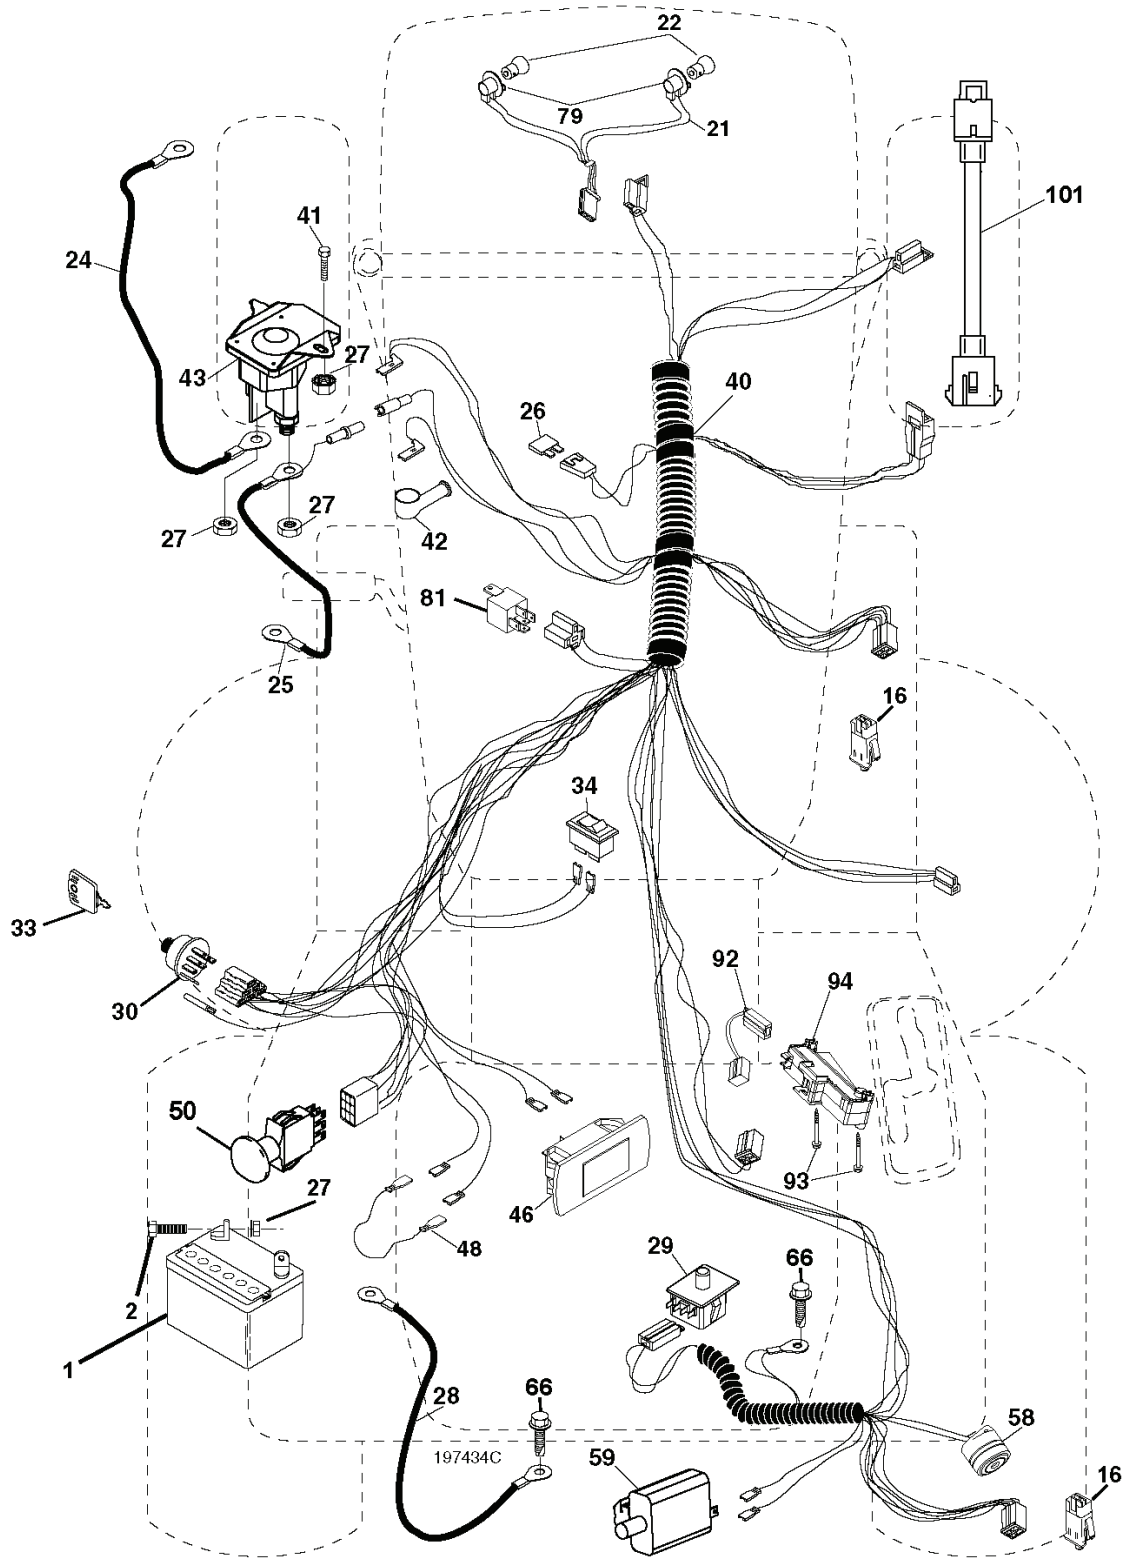

REF.	PART NO.	DESCRIPTION	REMARK	QTY.	KIT
1	532144927	BATTERY		1	
2	874760412	BOLT		1	
16	532176138	MICRO SWITCH		1	
21	532400252	HARNESS		1	
22	532004152	BULB		1	
24	532124780	CABLE		1	
25	532165987	CABLE		1	
26	532175158	FUSE		1	
27	873510400	NUT		1	
28	532127725	CABLE		1	
29	532192749	SWITCH.SEAT.DP W/RAMPS		1	
30	532193350	IGNITION MODULE		1	
33	532140401	KEY		1	
34	532110712	SWITCH		1	
40	532197434	CABLE ASSY		1	
41	871110408	BOLT		1	
42	532131563	COVER		1	
43	532192507	SOLENOID		1	
46	532401763	DISPLAY		1	
48	532140844	ADAPTER		1	
50	532174651	SWITCH		1	
58	532169419	BUZZER		1	
59	532180379	SWITCH FBI		1	
66	817490608	SCREW		1	
79	532175242	HOLDER		1	
81	532109748	RELAY		1	
92	532196615	CABLE ASSY		1	
93	532192540	SCREW		1	
94	532191834	MODULE.REVERSE.ROS		1	
101	532198317	CABLE		1