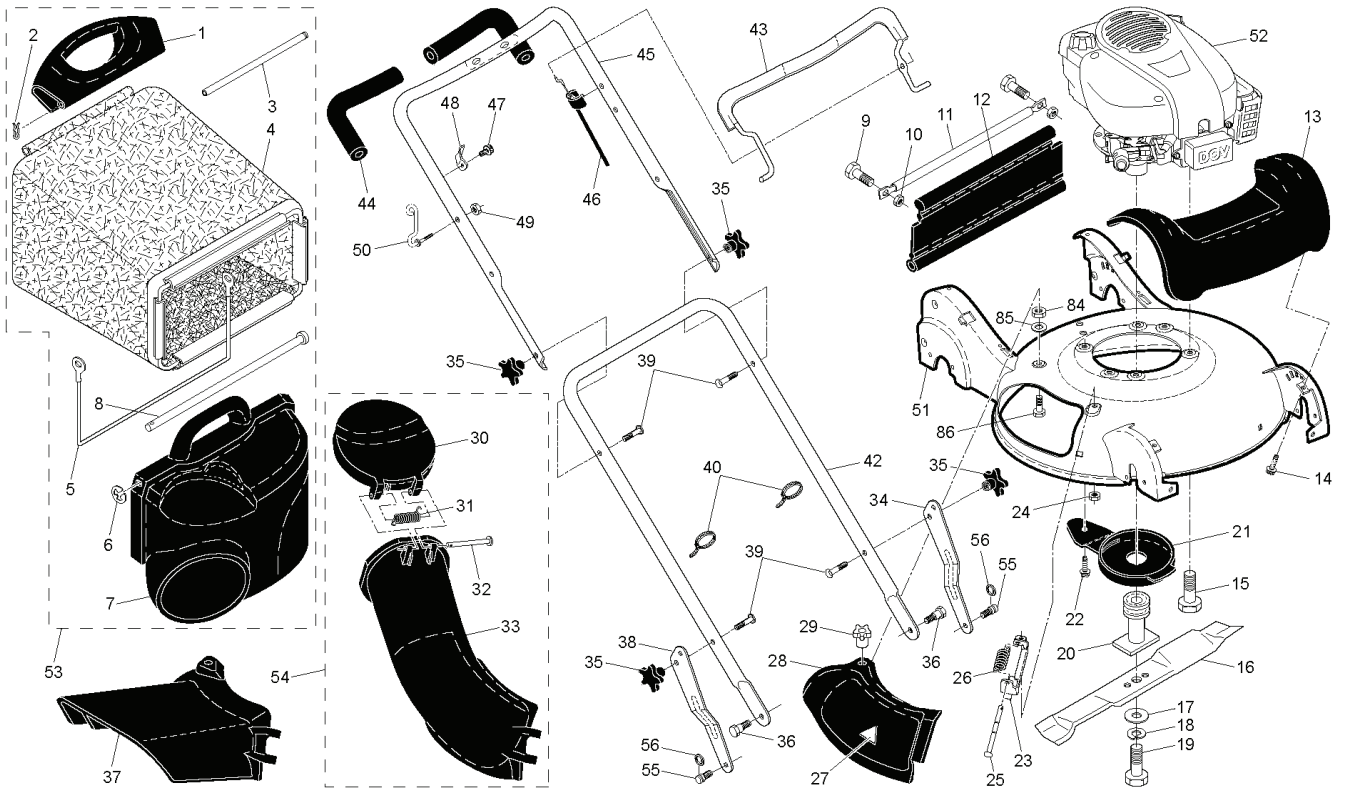

R152 SV, 96141013403, 2009-02

SPARE PARTS LIST

REF.	PART NO.	DESCRIPTION	REMARK	QTY.	KIT
1	532190582	HANDLE		1	
2	532065322	CLAMP		1	
3	532183483	PIN		1	
4	532401898	BOX		1	
5	532188506	FRAME		1	
6	812000014	RETAINER RING		1	
7	532190581	BAG		1	
8	532183479	PIN		1	
9	872140405	BOLT		1	
10	873800400	NUT		1	
11	532190692	PIPE		1	
13	532414958	COVER		1	
14	532199422	SCREW		1	
15	532150406	BOLT		1	
16	532415076	BLADE		1	
17	532851074	WASHER		1	
18	532850263	WASHER		1	
19	532191760	SCREW		1	
20	532186766	ADAPTER		1	
21	532190516	SHIELD		1	
22	817600406	SCREW		1	
23	532183609	BRACKET		1	
24	532191730	NUT		1	
25	532183445	PIN		1	
26	532183446	SPRING		1	
27	532182166	DECAL		1	
28	532190515	PLATE		1	
29	532183447	KNOB		1	
30	532190580	PLATE		1	
31	532183478	SPRING		1	
32	532183445	PIN		1	
33	532190578	PIPE		1	
34	532190619	BRACKET		1	
35	532182398	KNOB		1	
36	532194187	BOLT		1	
37	532185996	DEFLECTOR		1	
38	532190621	BRACKET		1	
39	532191574	SCREW		1	
40	532066426	HOOP		1	
42	532187096	HANDLE		1	
43	532186298	LEVER		1	
44	532182748	HANDLE		1	
45	532186296	HANDLE		1	
46	532408885	CABLE		1	
47	532750634	SCREW		1	
48	532125203	BRACKET		1	
49	532132004	NUT		1	
50	532188501	LEVER		1	
51	532420431	CHASSIS		1	
52				1	
53	532401896	BAG		1	
54	532189014	PIPE		1	
55	532194192	STUD		1	
56	812000058	E-CLIP		1	
81	532194189	SCREW		1	
84	532400100	NUT		1	
85	532850263	WASHER		1	
86	872110407	BOLT		1	
--	532411147	MANUAL	European	1	
--	532411148	MANUAL	Scandinavian	1	
--	532411152	MANUAL	East Bloc	1	
--	532411149	MANUAL	Baltic	1	