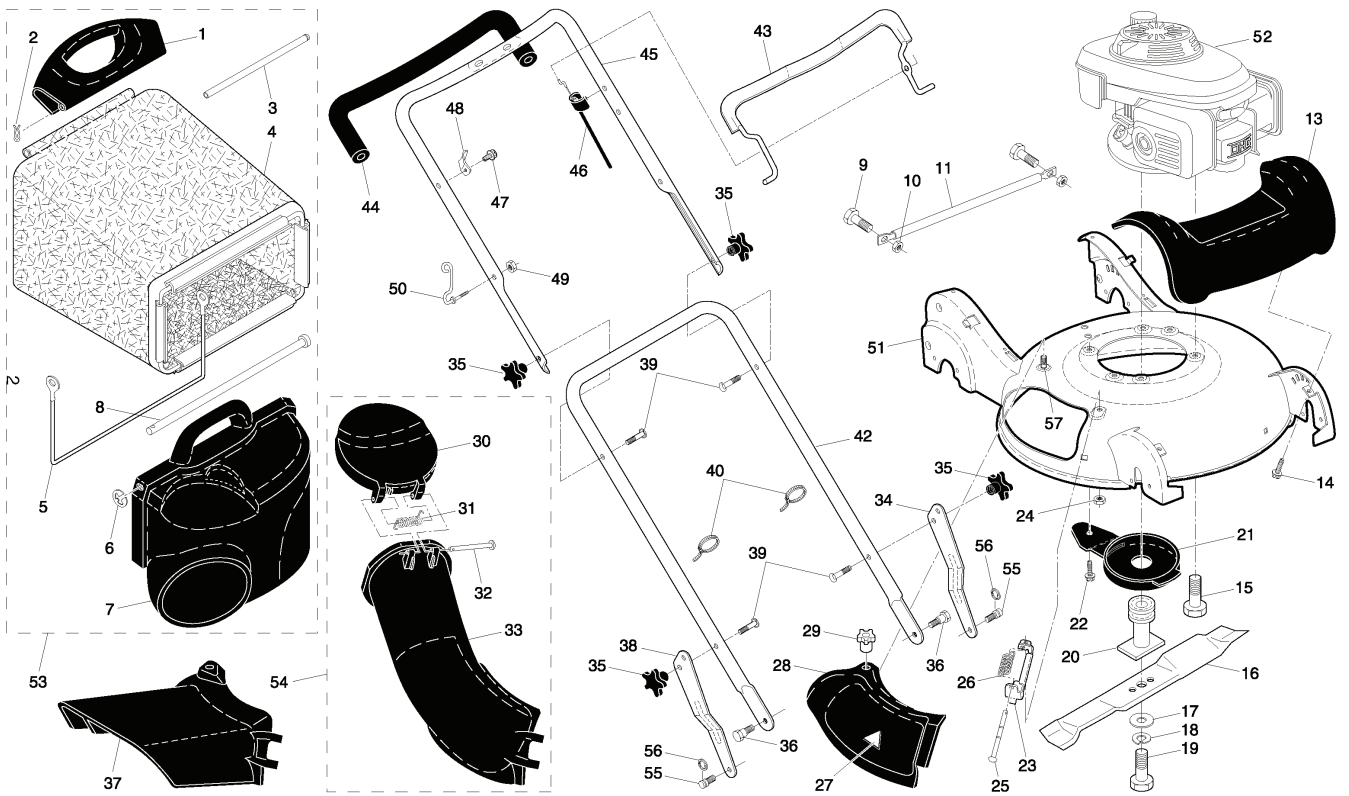

# **SPARE PARTS LIST**

ROTARY LAWN MOWER - - CUSTOMER MODEL NUMBER **R152SV** (95417021702) PRODUCT NO. 954 17 02-17

REF.	PART NO.	DESCRIPTION	REMARK	QTY.	KIT
1	532190582	HANDLE		1	
2	532065322	CLAMP		1	
3	532183483	PIN		1	
4	532194086	BAG		1	
5	532188506	FRAME		1	
6	812000014	RETAINER RING		1	
7	532190581	BAG		1	
8	532183479	PIN		1	
9	872140405	BOLT		1	
10	873800400	NUT		1	
11	532190692	PIPE		1	
13	532190519	COVER		1	
14	532184572	SCREW		1	
15	532150406	BOLT		1	
16	532415076	BLADE		1	
17	532851074	WASHER		1	
18	532850263	WASHER		1	
19	532191760	SCREW		1	
20	532186766	ADAPTER		1	
21	532190516	SHIELD		1	
22	817600406	SCREW		1	
23	532183609	BRACKET		1	
24	532751152	NUT		1	
25	532183445	PIN		1	
26	532183446	SPRING		1	
27	532182166	DECAL		1	
28	532190515	PLATE		1	
29	532183447	KNOB		1	
30	532190580	PLATE		1	
31	532183478	SPRING		1	
32	532183445	PIN		1	
33	532190578	PIPE		1	
34	532190619	BRACKET		1	
35	532185588	KNOB		1	
36	532183465	BOLT		1	
37	532185996	DEFLECTOR		1	
38	532190621	BRACKET		1	
39	532191574	SCREW		1	
40	532066426	HOOP		1	
42	532187096	HANDLE		1	
43	532186298	LEVER		1	
44	532182748	HANDLE		1	
45	532186296	HANDLE		1	
46	532164322	CONTROL CABLE		1	
47	532750634	SCREW		1	
48	532125203	BRACKET		1	
49	532132004	NUT		1	
50	532188501	LEVER		1	
51	532190610	HOUSING		1	
53	532194087	BAG		1	
54	532189014	PIPE		1	
55	532188628	BOLT		1	
56	812000058	E-CLIP		1	
57	532188634	STUD		1	
--	532195987	OPERATORS MANUAL		1	
--	532195988	OPERATORS MANUAL		1	