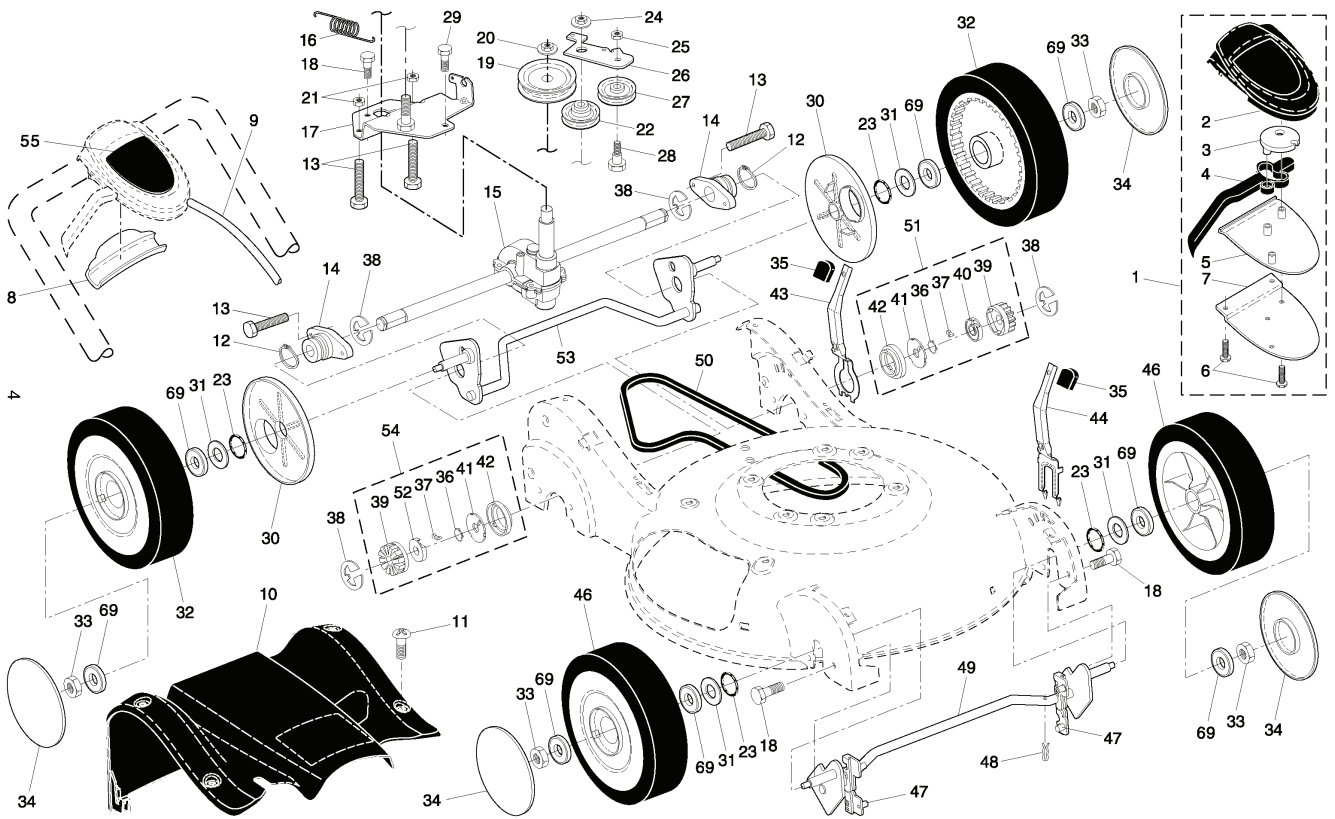

ROTARY LAWN MOWER -- CUSTOMER MODEL NUMBER **R152SV** (95417021702) PRODUCT NO. 954 17 02-17

REF.	PART NO.	DESCRIPTION	REMARK	QTY.	KIT
1	532197012	CONTROL		1	
2	532195761	COVER		1	
3	532187353	DISC		1	
4	532190283	LEVER		1	
5	532195762	COVER		1	
6	532181698	SCREW		1	
7	532187097	BRACKET		1	
8	532186297	HUB CAP		1	
9	532197011	CABLE		1	
10	532190565	COVER		1	
11	532184571	SCREW		1	
12	812000012	RETAINER RING		1	
13	532183450	SCREW		1	
14	532187120	BEARING		1	
15	532188294	GEARBOX		1	
16	532194124	SPRING		1	
17	532196191	BRACKET		1	
18	532163409	SCREW		1	
19	532189408	POULIE BOITE DE VITESSE		1	
20	532132010	NUT		1	
21	532132004	NUT		1	
22	532193791	PULLEY		1	
23	532188152	O-RING		1	
24	873350500	NUT		1	
25	873930500	NUT		1	
26	532196542	LEVER		1	
27	532166043	PULLEY		1	
28	532160829	BOLT		1	
29	817060410	SCREW		1	
30	532183457	SHIELD		1	
31	532088348	WASHER		1	
32	532192619	WHEEL		1	
33	532083923	NUT		1	
34	532183695	HUB CAP		1	
35	532185994	KNOB		1	
36	532188291	SPRING		1	
37	532175098	PAWL		1	
38	812000058	E-CLIP		1	
39	532175103	GEAR		1	
40	532175105	SPACER		1	
41	532175104	DISC		1	
42	532184172	SEALING		1	
43	532190520	LEVER		1	
44	532190518	LEVER		1	
45	532163409	SCREW		1	
46	532192230	WHEEL		1	
47	532183438	BUSHING		1	
48	532169675	PIN		1	
49	532196469	SHAFT		1	
50	532183688	BELT		1	
51	532188331	PINION		1	
52	532175102	SPACER		1	
53	532195995	SHAFT		1	
54	532188330	PINION		1	
55	532189378	DECAL		1	
69	532751068	BEARING		1