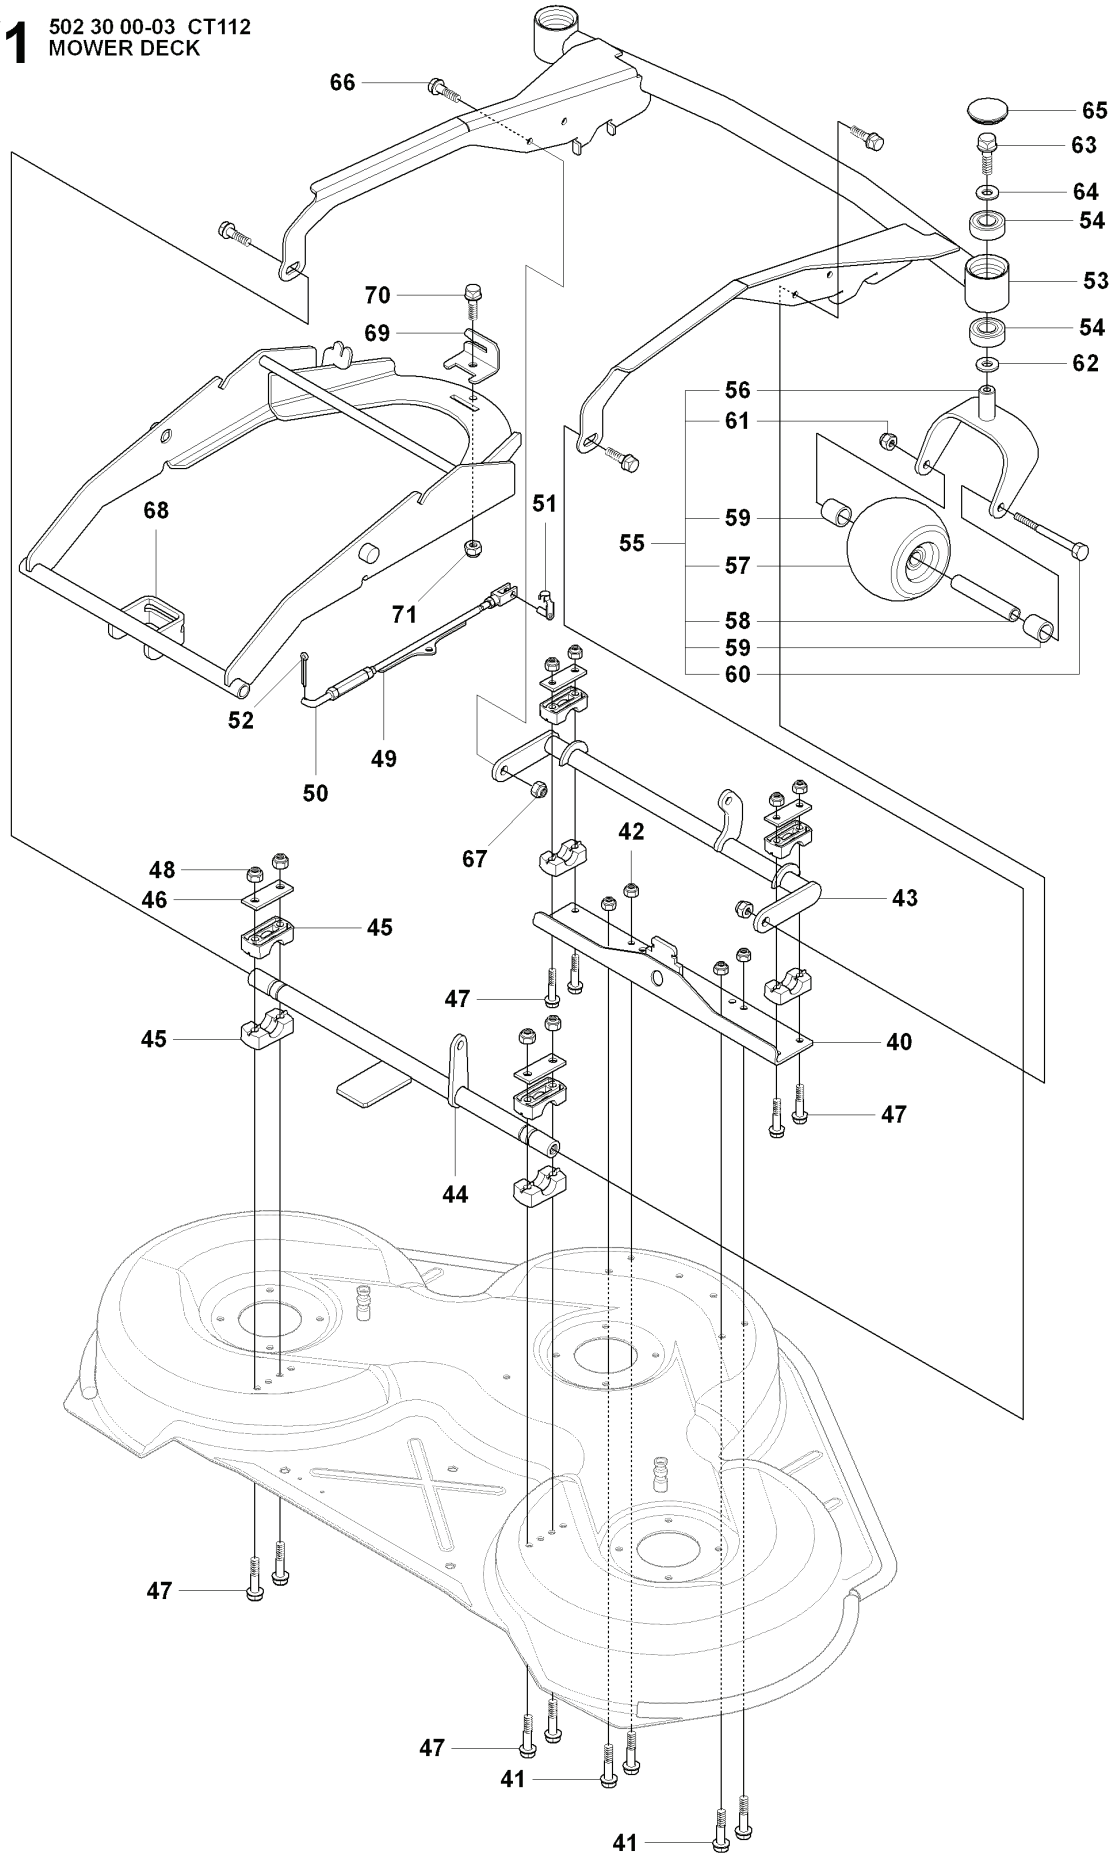

W1 502 30 00-04 CT122
MOWER DECK

REF.	PART NO.	DESCRIPTION	REMARK	QTY.	KIT
48	502642102	BRACKET		1	
49	725245171	SCREW EHHM		4	
50	732211801	LOCK NUT		4	
51	502641803	CROSS BAR		1	
52	502641903	CROSS BAR		1	
53	506869601	BEARING		8	
54	506813801	REINFORCING PLATE		4	
55	725246151	SCREW EHHM		8	
56	732211801	LOCK NUT		8	
57	504812702	PARALLEL ROD ASSY		1	
58	502642301	PARALLEL ROD		1	
59	506839803	BOLT		1	
60	721618301	SPLIT PIN		1	
61	502642003	DECK FRAME		1	
62	738210404	BALL BEARING		4	
63	535505901	PIVOTHJUL		2	
64	535504601	FORK		1	
65	506963001	WHEEL ASSY		1	
66	506810802	TUBE		1	
67	506874102	SPACER		2	
68	725251951	SCREW EHHM		1	
69	732212051	NUT		1	
70	506504805	WASHER		2	
71	506570104	SCREW EHHFM		2	
72	734116441	WASHER		2	
73	544017001	HUB CAP		2	
74	506597401	SCREW EHHFM		4	
75	732211801	LOCK NUT		2	
76	502639502	DECK ATTACHMENT		1	
77	502642401	LOCK		1	
78	725245171	SCREW EHHM		1	
79	732211801	LOCK NUT		1	

V1 502 30 00-03 CT112
MOWER DECK

REF.	PART NO.	DESCRIPTION	REMARK	QTY.	KIT
40	502642102	BRACKET		1	
41	725245171	SCREW EHHM		4	
42	732211801	LOCK NUT		4	
43	502641802	CROSS BAR		1	
44	502641902	CROSS BAR		1	
45	506869601	BEARING		8	
46	506813801	REINFORCING PLATE		4	
47	725246151	SCREW EHHM		8	
48	732211801	LOCK NUT		8	
49	504812701	PARALLEL ROD ASSY		1	
50	502642301	PARALLEL ROD		1	
51	506839803	BOLT		1	
52	721618301	SPLIT PIN		1	
53	502642002	DECK FRAME		1	
54	738210404	BALL BEARING		4	
55	535505901	PIVOTHJUL		2	
56	535504601	FORK		1	
57	506963001	WHEEL ASSY		1	
58	506810802	TUBE		1	
59	506874102	SPACER		2	
60	725251951	SCREW EHHM		1	
61	732212051	NUT		1	
62	506504805	WASHER		2	
63	506570104	SCREW EHHFM		2	
64	734116441	WASHER		2	
65	544017001	HUB CAP		2	
66	506597401	SCREW EHHFM		4	
67	732211801	LOCK NUT		2	
68	502639501	DECK ATTACHMENT		1	
69	502642401	LOCK		1	
70	725245171	SCREW EHHM		1	
71	732211801	LOCK NUT		1	