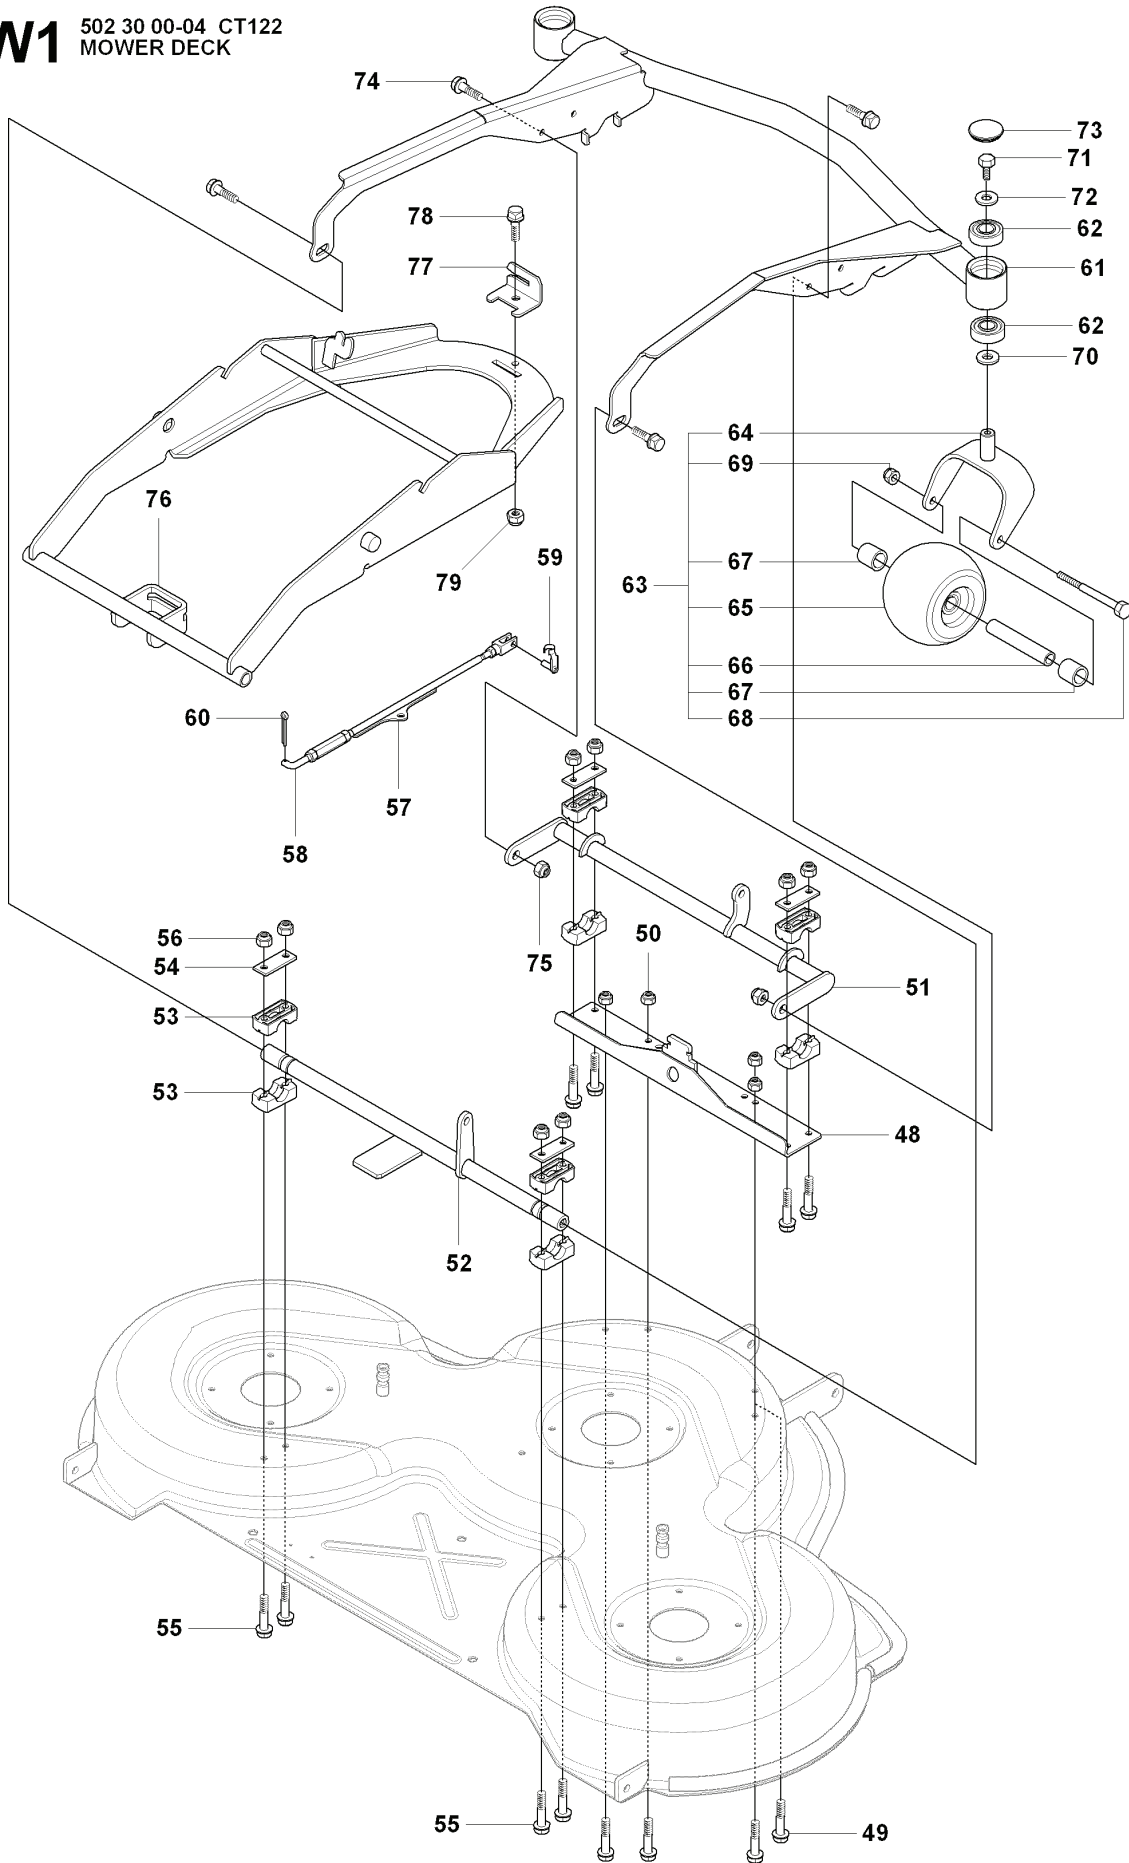

W1 502 30 00-04 CT122
MOWER DECK

REF.	PART NO.	DESCRIPTION	REMARK	QTY.	KIT
48	502642102	BRACKET		1	
49	725245171	SCREW EHHM		4	
50	732211801	LOCK NUT		4	
51	502641803	CROSS BAR		1	
52	502641903	CROSS BAR		1	
53	506869601	BEARING		8	
54	506813801	REINFORCING PLATE		4	
55	725246151	SCREW EHHM		8	
56	732211801	LOCK NUT		8	
57	504812702	PARALLEL ROD ASSY		1	
58	502642301	PARALLEL ROD		1	
59	506839803	BOLT		1	
60	721618301	SPLIT PIN		1	
61	502642003	DECK FRAME		1	
62	738210404	BALL BEARING		4	
63	535505901	PIVOTHJUL		2	
64	535504601	FORK		1	
65	506963001	WHEEL ASSY		1	
66	506810802	TUBE		1	
67	506874102	SPACER		2	
68	725251951	SCREW EHHM		1	
69	732212051	NUT		1	
70	506504805	WASHER		2	
71	506570104	SCREW EHHFM		2	
72	734116441	WASHER		2	
73	544017001	HUB CAP		2	
74	506597401	SCREW EHHFM		4	
75	732211801	LOCK NUT		2	
76	502639502	DECK ATTACHMENT		1	
77	502642401	LOCK		1	
78	725245171	SCREW EHHM		1	
79	732211801	LOCK NUT		1	

V1 502 30 00-03 CT112
MOWER DECK

REF.	PART NO.	DESCRIPTION	REMARK	QTY.	KIT
40	502642102	BRACKET		1	
41	725245171	SCREW EHHM		4	
42	732211801	LOCK NUT		4	
43	502641802	CROSS BAR		1	
44	502641902	CROSS BAR		1	
45	506869601	BEARING		8	
46	506813801	REINFORCING PLATE		4	
47	725246151	SCREW EHHM		8	
48	732211801	LOCK NUT		8	
49	504812701	PARALLEL ROD ASSY		1	
50	502642301	PARALLEL ROD		1	
51	506839803	BOLT		1	
52	721618301	SPLIT PIN		1	
53	502642002	DECK FRAME		1	
54	738210404	BALL BEARING		4	
55	535505901	PIVOTHJUL		2	
56	535504601	FORK		1	
57	506963001	WHEEL ASSY		1	
58	506810802	TUBE		1	
59	506874102	SPACER		2	
60	725251951	SCREW EHHM		1	
61	732212051	NUT		1	
62	506504805	WASHER		2	
63	506570104	SCREW EHHFM		2	
64	734116441	WASHER		2	
65	544017001	HUB CAP		2	
66	506597401	SCREW EHHFM		4	
67	732211801	LOCK NUT		2	
68	502639501	DECK ATTACHMENT		1	
69	502642401	LOCK		1	
70	725245171	SCREW EHHM		1	
71	732211801	LOCK NUT		1	