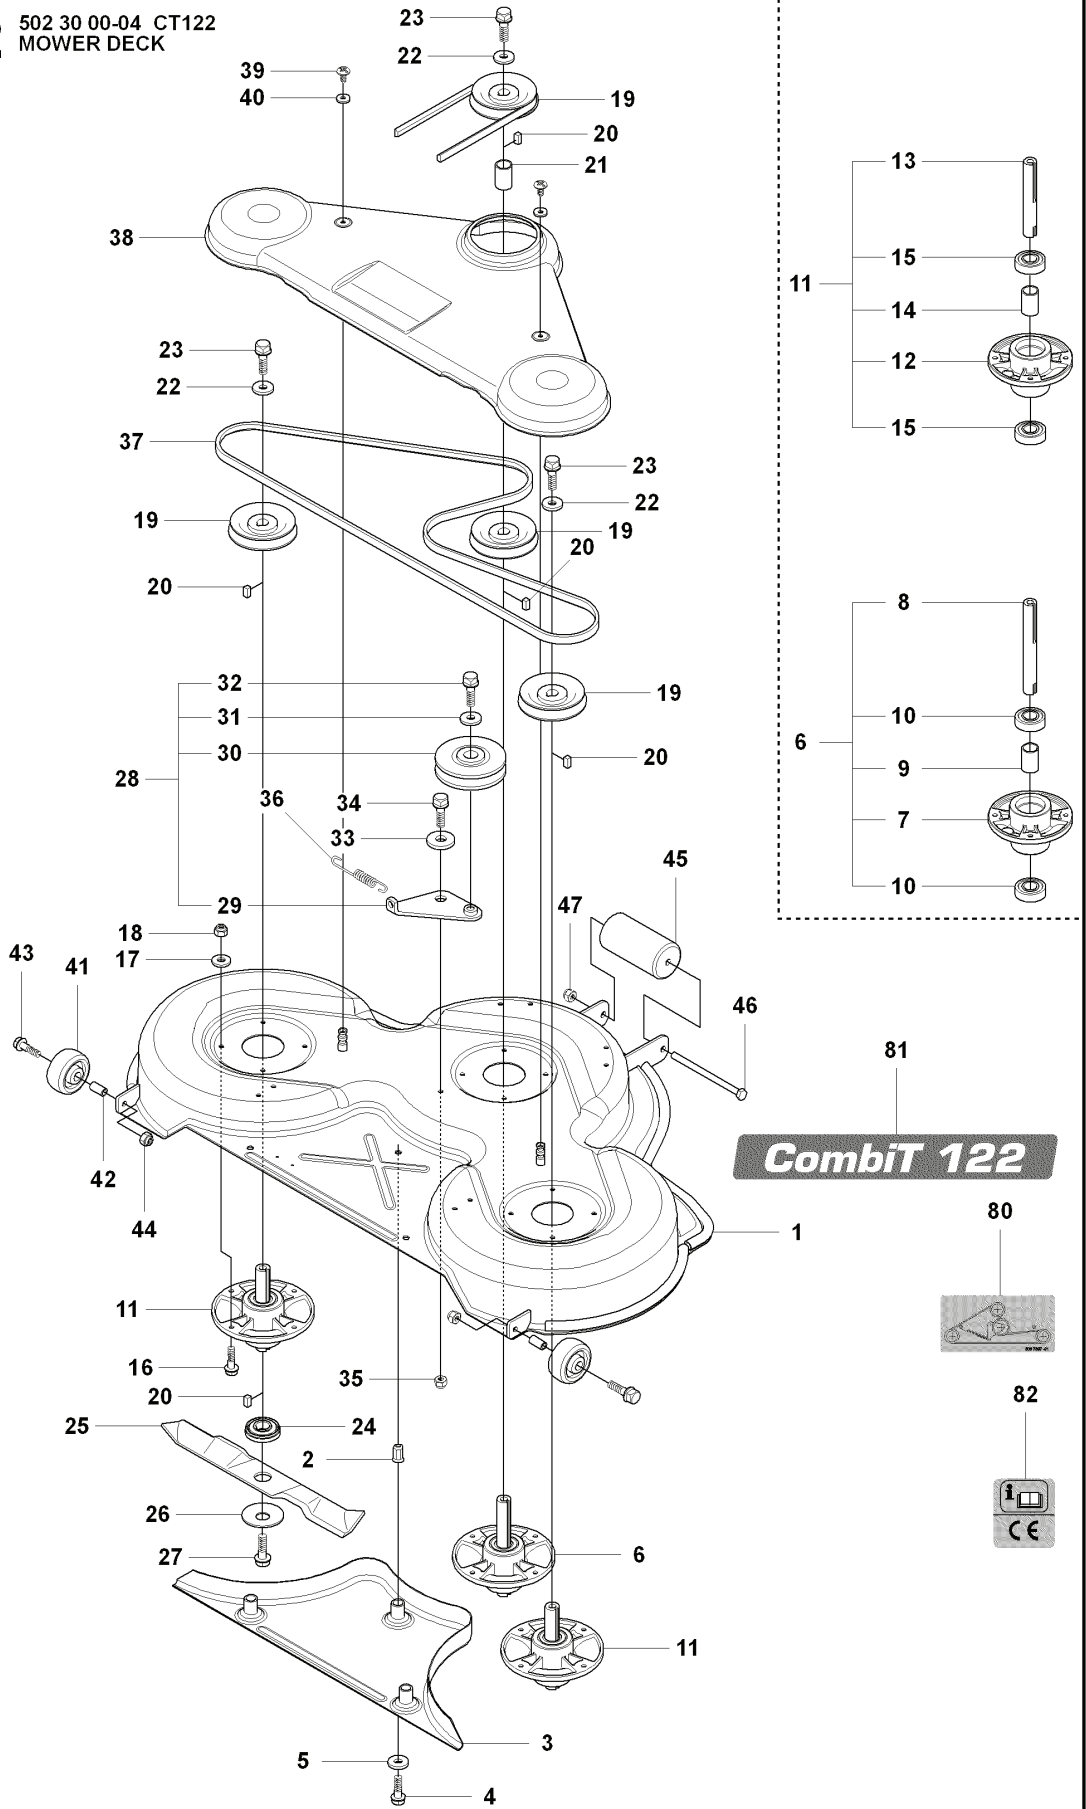

REF.	PART NO.	DESCRIPTION	REMARK	QTY.	KIT
40	502642102	BRACKET		1	
41	725245171	SCREW EHHM		4	
42	732211801	LOCK NUT		4	
43	502641802	CROSS BAR		1	
44	502641902	CROSS BAR		1	
45	506869601	BEARING		8	
46	506813801	REINFORCING PLATE		4	
47	725246151	SCREW EHHM		8	
48	732211801	LOCK NUT		8	
49	504812701	PARALLEL ROD ASSY		1	
50	502642301	PARALLEL ROD		1	
51	506839803	BOLT		1	
52	721618301	SPLIT PIN		1	
53	502642002	DECK FRAME		1	
54	738210404	BALL BEARING		4	
55	535505901	PIVOTHJUL		2	
56	535504601	FORK		1	
57	506963001	WHEEL ASSY		1	
58	506810802	TUBE		1	
59	506874102	SPACER		2	
60	725251951	SCREW EHHM		1	
61	732212051	NUT		1	
62	506504805	WASHER		2	
63	506570104	SCREW EHHFM		2	
64	734116441	WASHER		2	
65	544017001	HUB CAP		2	
66	506597401	SCREW EHHFM		4	
67	732211801	LOCK NUT		2	
68	502639501	DECK ATTACHMENT		1	
69	502642401	LOCK		1	
70	725245171	SCREW EHHM		1	
71	732211801	LOCK NUT		1	

W2 502 30 00-04 CT122
MOWER DECK

CombiT 122