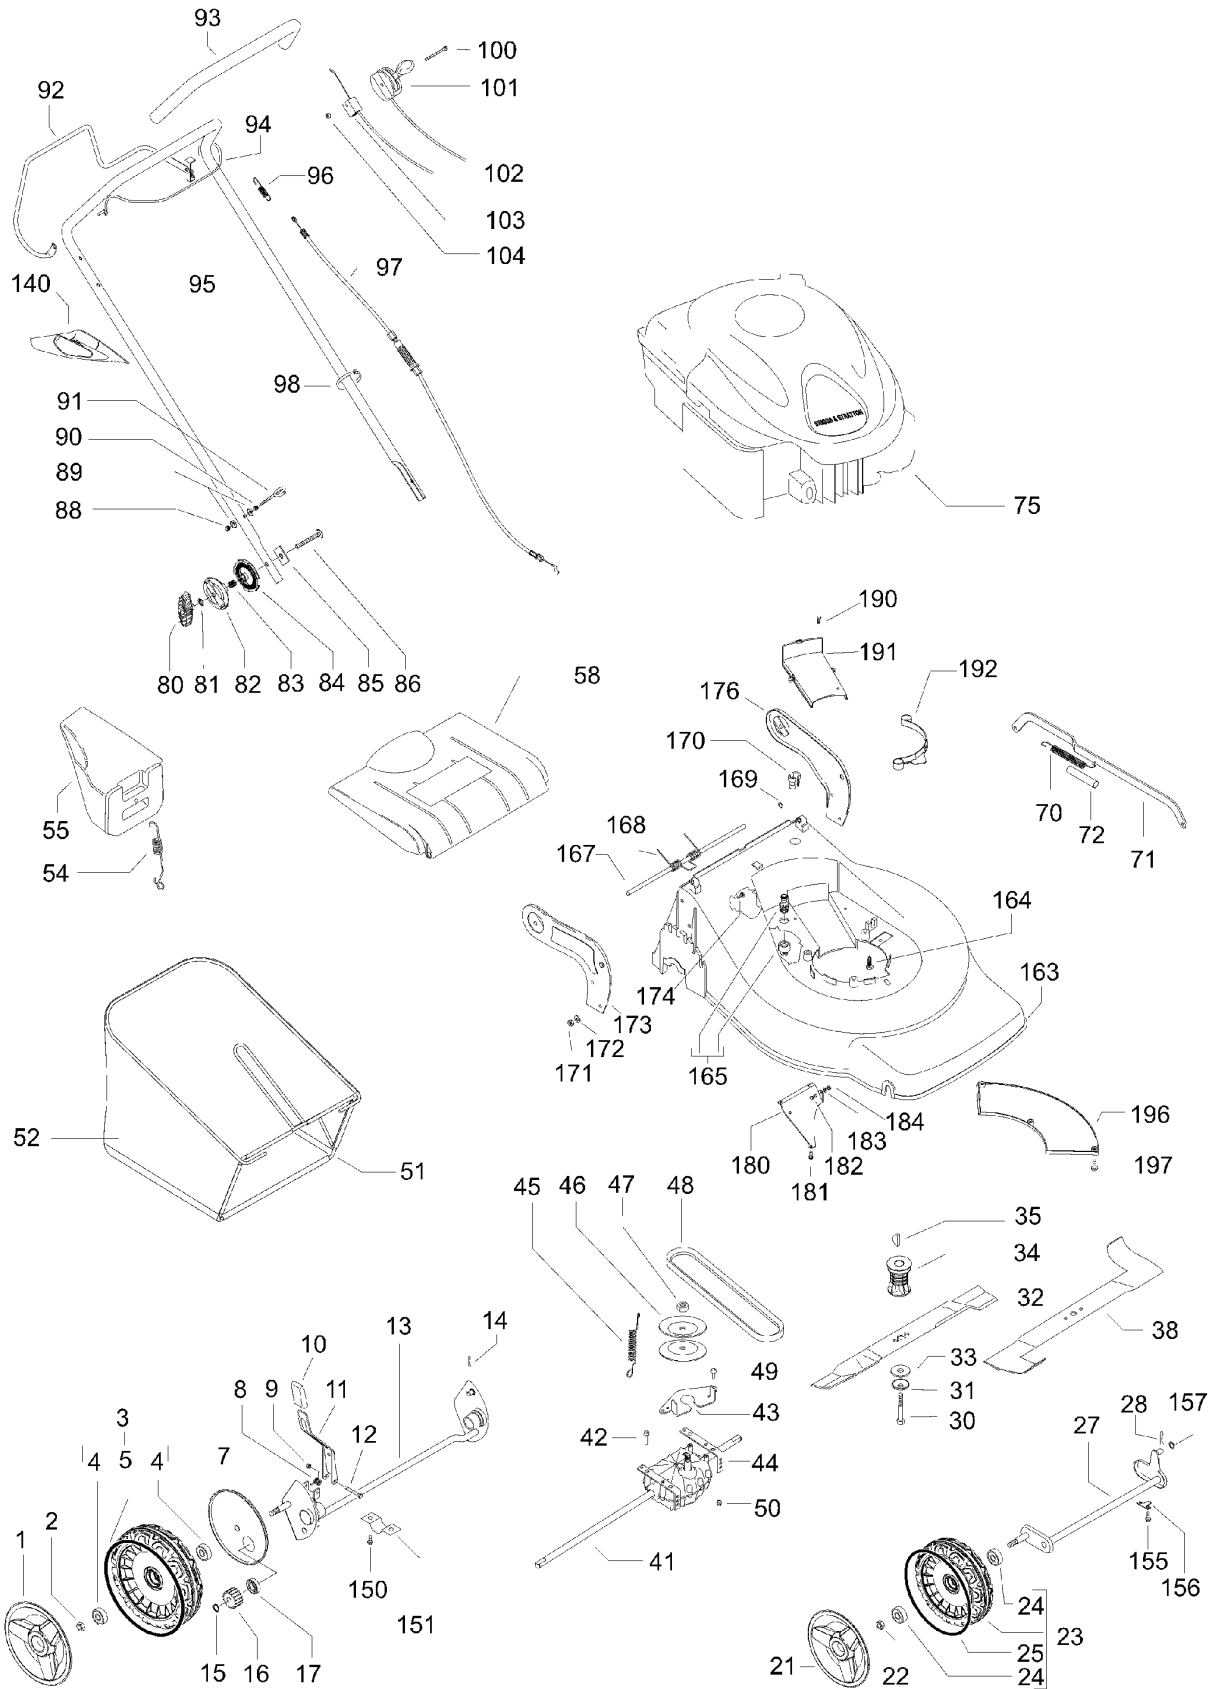

R153S, 965159807, 2007-04

SPARE PARTS LIST

REF.	PART NO.	DESCRIPTION	REMARK	QTY.	KIT
1	544443901	HUB CAP		2	
2	504857801	NUT		2	
3	502445601	WHEEL ASSY		2	
4	504548201	BALL BEARING		2	
5	544432801	O-RING		2	
7	504827301	DUST COVER		2	
8	531210817	SPRING		1	
9	531208492	NUT		1	
10	531207986	KNOB		1	
11	501979901	LIFTING LEVER ASSY		1	
12	538235807	SCREW		1	
13	544453101	REAR AXLE		1	
14	531206653	PIN		1	
15	531208772	WASHER		2	
16	544342301	PINION		2	
17	531208778	BEARING		2	
21	544444001	HUB CAP		1	
22	504857801	NUT		2	
23	502445001	WHEEL ASSY		2	
24	504548201	BALL BEARING		2	
25	544433101	O-RING		2	
27	544459201	FRONT AXLE		1	
28	531206653	PIN		1	
30	531208008	SCREW		1	
31	531207237	WASHER		1	
32	581188610	MOWER BLADE		1	
33	531207243	WASHER		1	
34	531207848	SUPPORT		1	
35	531204907	KEY		1	
38	531213645	SUPPORT		1	
41	544376202	GEARBOX		1	
42	503217520	SCREW IHSCFT		4	
43	504048501	BELT GUIDE		1	
44	504887101	BELT GUIDE		2	
45	544934701	SPRING		1	
46	504547901	PULLEY		2	
47	504548001	NUT		2	
48	531207375	BELT		1	
49	538243062	SCREW		4	
50	531205213	NUT		4	
51	531208380	FRAME		1	
52	531208383	BAG		1	
54	531205838	MANICO SUPERIORE DIRITTO FL.		1	
55	531210618	MULCH PLUG		1	
58	531212444	COVER		1	
70	531205715	SPRING		1	
71	531210772	PIPE		1	
72	531211591	PIPE		1	
80	531205840	KNOB		2	
81	531204922	WASHER		2	
82	531211474	SEGMENT		2	
83	531211476	SPRING		2	
84	531211473	SEGMENT		2	
85	531211581	PLATE		2	
86	531211480	SCREW		2	
88	531208491	NUT		2	
89	531204961	WASHER		4	
90	531207165	NUT		2	
91	531205169	PIN RETAINING SCREW		2	
92	531212676	LOOP		1	
93	531210725	PROTECTOR		1	
94	531205863	LOOP		1	
95	531212038	HANDLE		1	
96	531210573	SPRING		1	
97	544908002	CABLE		1	
98	531205581	CLIP		2	
100	531213517	SCREW		1	
101	531213491	CONTROL		1	
102	531213522	BRAKE WIRE		1	
103	531208043	BRACKET		1	
104	531208491	NUT		1	
140	544899301	TOOL		1	
150	531207385	SCREW		4	
151	531206652	SUPPORT		2	
155	531207856	SCREW		4	
156	531205536	SUPPORT		2	
157	531204906	WASHER		2	
163	531213485	HOUSING		1	