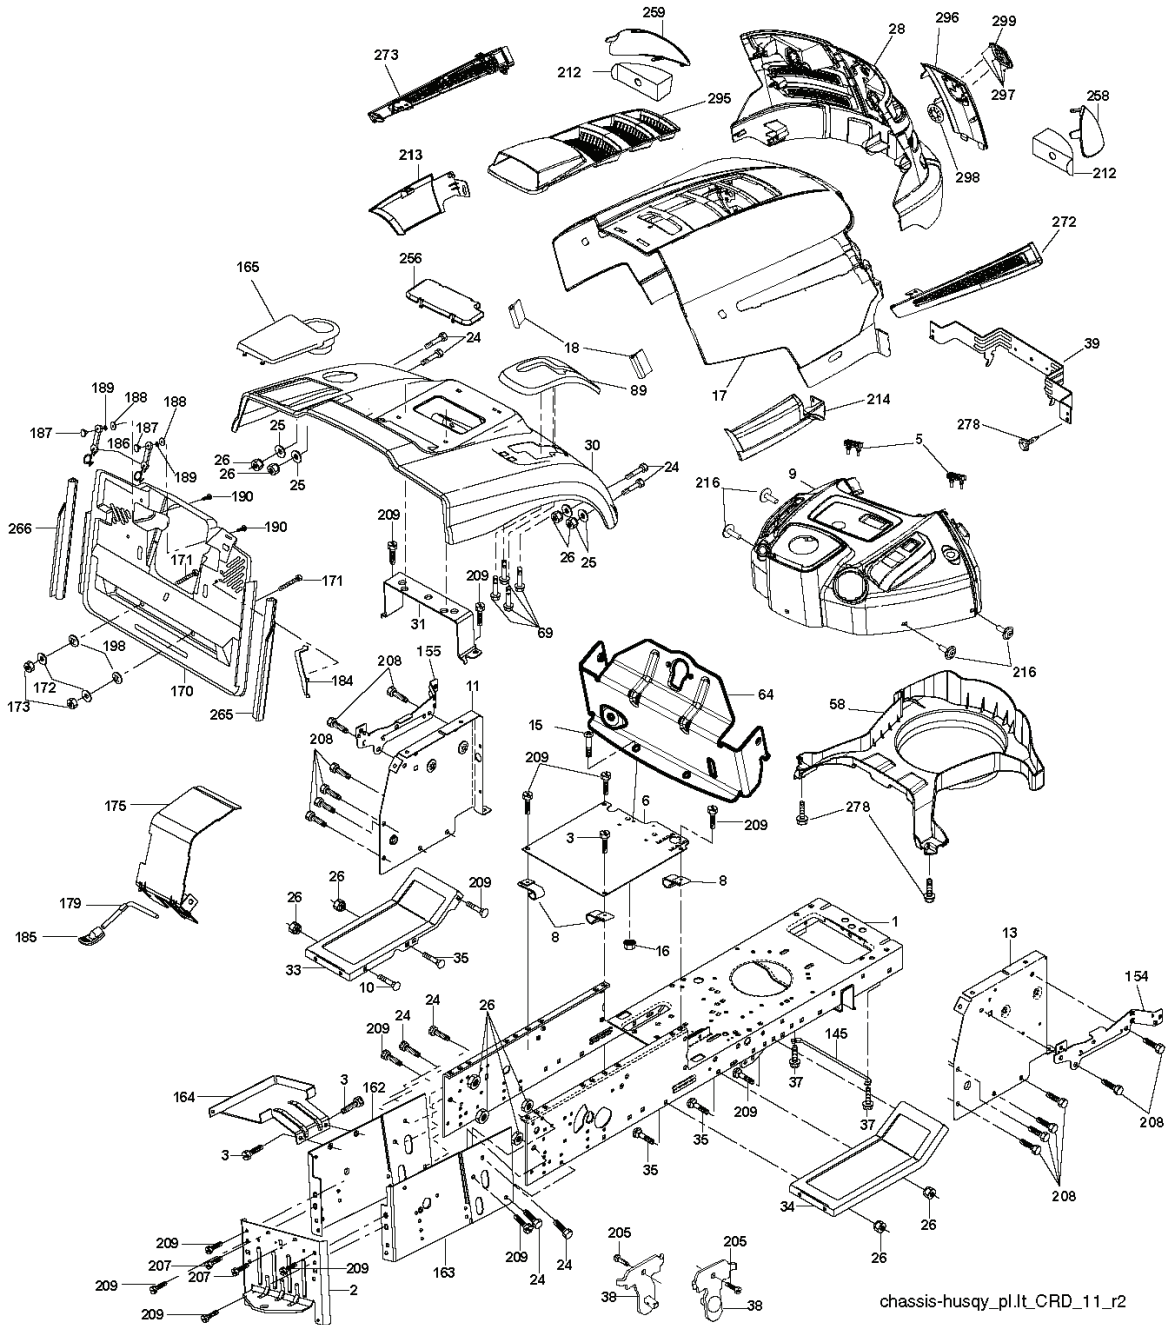

chassis-husqy_pl.it_CRD_11_r2

REF.	PART NO.	DESCRIPTION	REMARK	QTY.	KIT
1	532174620	CHASSIS		1	
2	532180384	DRAWBAR		1	
3	817060612	SCREW		1	
5	532407590	DAMPING PIECE		1	
6	532184419	PLATE		1	
8	532126471	CLIP		1	
9	532409467	PANEL		1	
10	872140608	BOLT		1	
11	532174996	DASHBOARD		1	
13	532172106	DASH		1	
15	874180512	SCREW		1	
16	873510500	NUT		1	
17	532411073	HOOD		1	
18	532404742	DAMPING PIECE		1	
24	874780616	BOLT		1	
25	819131312	WASHER		1	
26	873800600	NUT		1	
28	532406667	FRONT COVER		1	
30	532197376	GUARD		1	
31	532165156	BRACKET		1	
33	532181057	FOOTREST		1	
34	532181058	FOOTREST		1	
35	872110606	BOLT		1	
37	817490508	SCREW		1	
38	532181748	BRACKET		1	
39	532407807	BRACKET		1	
58	532407537	AIR CONDUCTOR		1	
64	532408127	PANEL		1	
69	532142432	SCREW		1	
89	532197377	BRACKET		1	
145	532409167	ROD		1	
154	532408122	BRACKET		1	
155	532408123	BRACKET		1	
162	532180382	BRACKET		1	
163	532180383	BRACKET		1	
164	532165605	SUPPORT		1	
165	532181100	COVER		1	
170	532199489	COVER		1	
171	872140620	BOLT		1	
172	819132016	WASHER		1	
173	873510600	NUT		1	
175	532188203	DOOR TRAP		1	
179	532188202	ROD PIVOT FBI		1	
184	532174662	BRACKET		1	
185	532181101	KNOB		1	
186	532160793	LATCH		1	
187	532125004	NUT		1	
188	819061216	WASHER		1	
189	810071000	WASHER		1	
190	871081010	SCREW		1	
198	532168937	WASHER		1	
205	817490608	SCREW		1	
207	817670508	SCREW		1	
208	817670608	SCREW		1	
209	817000612	SCREW		1	
212	532406665	INSERT		1	
213	532411077	FENDER		1	
214	532411076	FENDER		1	
216	817670412	SCREW		1	
256	532181361	COVER		1	
258	532441427	LENS		1	
259	532441428	LENS		1	
265	532185704	SEALING		1	
266	532185703	SEALING		1	
272	532440973	COVER		1	
273	532440974	COVER		1	
278	532191611	SCREW		1	
295	532411116	AIR CONDUCTOR		1	
296	532411119	FRONT COVER		1	
297	532199145	CLIP		1	
298	532110452	NUT		1	
299	532405012	LOGOTYPE		1	
--	532411115	PLUG		1	
	PART NO.		REMARK		KIT