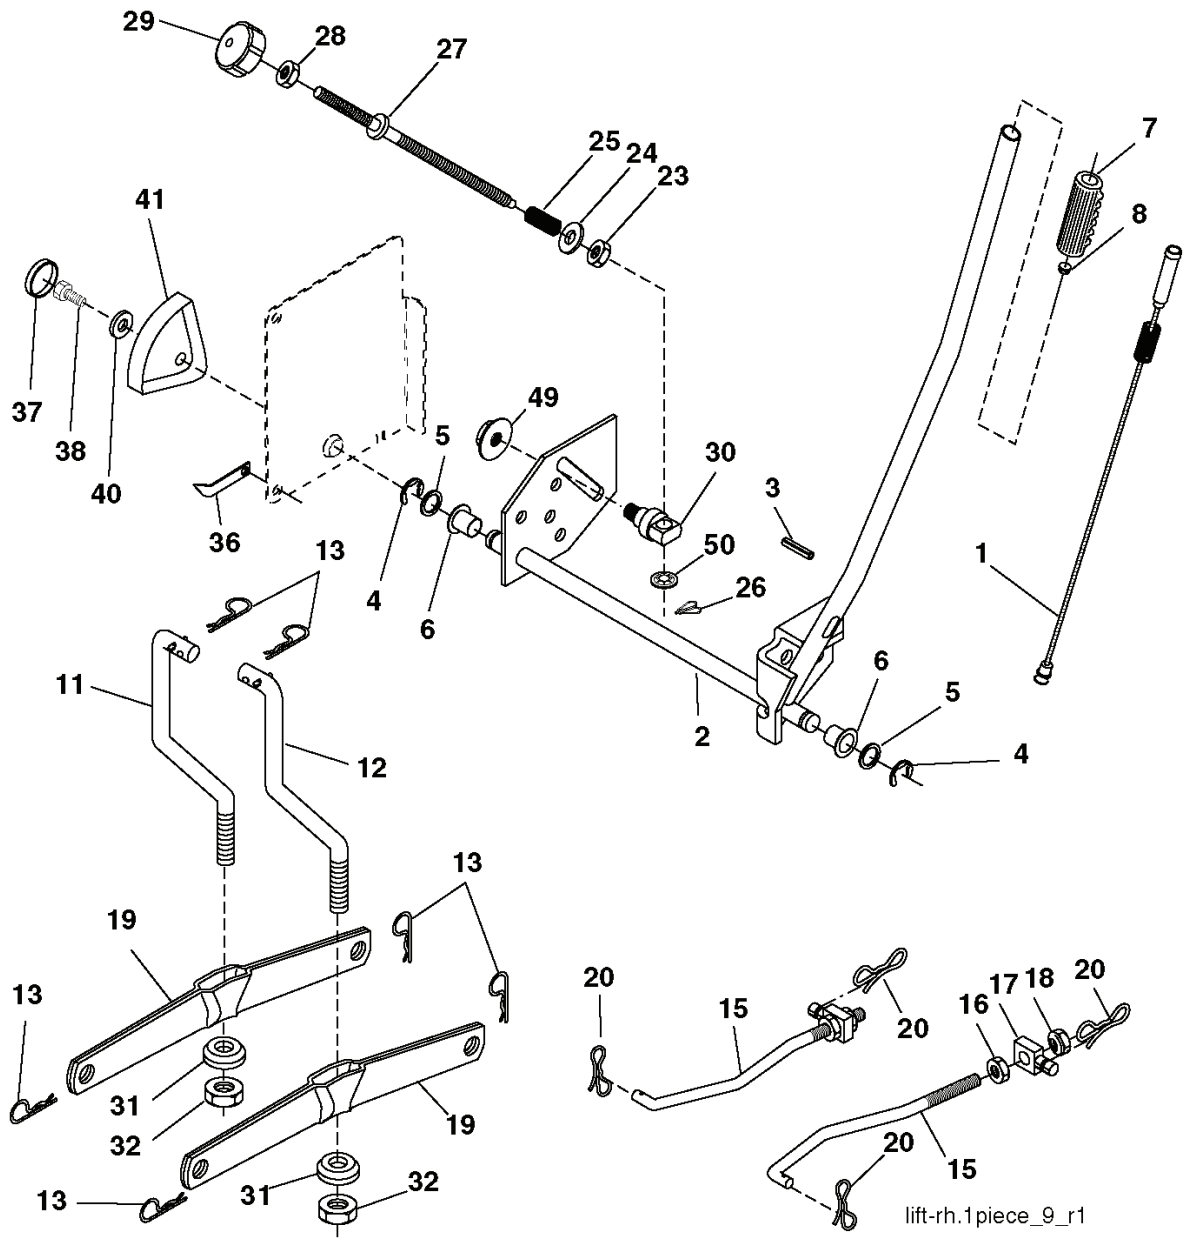

CTH171, 96061018403, 2008-01

SPARE PARTS LIST

REF.	PART NO.	DESCRIPTION	REMARK	QTY.	KIT
1	532400389	LABEL		1	
3	532402832	LABEL		1	
4	532413388	DECAL		1	
6	532180432	DECAL		1	
7	532409639	DECAL		1	
8	532196841	DECAL		1	
10	532145005	DECAL		1	
11	532182166	DECAL		1	
12	532159737	DECAL		1	
14	532159736	DECAL		1	
15	532196842	DECAL		1	
17	532140837	DECAL		1	
20	532166960	DECAL		1	
21	532166286	DECAL		1	
--	532180435	DECAL		1	
--	532138311	DECAL		1	
--	532181917	PROTEGE*RPL.PAR 532179769418		1	
--	532181916	PROTEGE*RPL.PAR 532179768418		1	
--	532409187	OPERATOR'S MANUAL		1	

lift-rh.1piece_9_r1

REF.	PART NO.	DESCRIPTION	REMARK	QTY.	KIT
1	532159460	WIRE		1	
2	532159471	LEVER		1	
3	532105767	PIN RETAINING SCREW		1	
4	812000002	RETAINER RING		1	
5	819211621	WASHER		1	
6	532120183	BEARING		1	
7	532125631	HANDLE		1	
8	532122365	PLUG		1	
11	532165829	ROD		1	
12	532165831	ROD		1	
13	532124670	RETAINER RING		1	
15	532173288	LINK		1	
16	873350800	NUT		1	
17	532175689	BRACKET		1	
18	873800800	NUT		1	
19	532139868	LEVER		1	
20	532194209	SPRING		1	
23	532110807	NUT		1	
24	819131016	WASHER		1	
25	532164024	SPRING		1	
26	532169484	PIN		1	
27	532164543	ROD		1	
28	873350600	NUT		1	
29	532138057	KNOB		1	
30	532150233	TRUNNION		1	
31	532169865	BEARING		1	
32	873540600	NUT		1	
36	532155097	INDICATOR		1	
37	532123935	PLUG		1	
38	817060516	SCREW		1	
40	819112410	WASHER		1	
41	532123934	INDICATOR		1	
49	532145212	NUT		1	
50	532110452	NUT		1	

REF.	PART NO.	DESCRIPTION	REMARK	QTY.	KIT
1	532059192	CAP VALVE		1	
2	532065139	NIPPLE		1	
3	532106222	TIRE		1	
4	532059904	HOSE		1	
5	532138336	RIM		1	
6	532124957	FITTING		1	
7	532124959	BEARING		1	
8	532138337	RIM.SPROCKET		1	
9	532122082	TIRE		1	
10	532124926	HOSE		1	
11	532175039	HUB CAP		1	
--	532144334	SEALING FOAM		1	