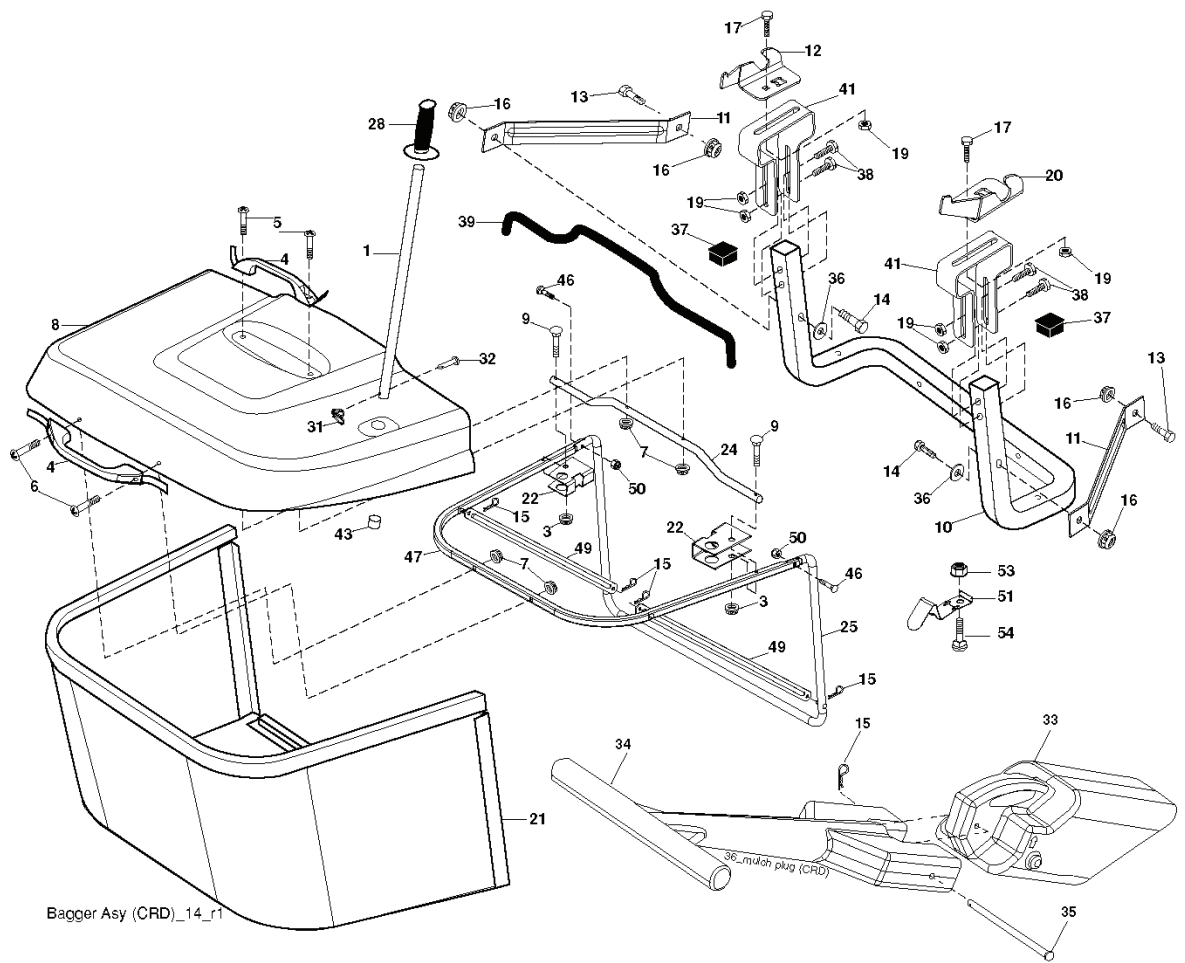

36(92cm)_deck-elect.(CRD)_6

REF.	PART NO.	DESCRIPTION	REMARK	QTY.	KIT
1	532400108	HOUSING		1	
2	872140506	BOLT		1	
3	532165569	BRACKET		1	
4	532165558	BRACKET		1	
5	532124670	RETAINER RING		1	
6	532165557	ROD		1	
8	532181712	BOLT		1	
9	810030600	WASHER		1	
10	532140296	WASHER		1	
11	532186385	BLADE		1	
13	532137645	SHAFT		1	
14	532128774	BEARING HOUSING		1	
15	532110485	BEARING		1	
17	872140610	BOLT		1	
16	532186386	BLADE		1	
18	872110606	BOLT		1	
19	532132827	SPEC. BOLT		1	
20	532181713	BOLT		1	
21	873680500	NUT		1	
22	532199590	BRACKET		1	
23	532165446	PLATE		1	
24	532165242	BRACKET		1	
25	532165244	BRACKET		1	
26	532400110	SUPPORT		1	
27	532165568	BRACKET		1	
28	532165540	BRACKET		1	
30	532173984	SCREW		1	
31	532187690	WASHER		1	
32	532153532	PULLEY		1	
33	532400234	NUT		1	
34	532400107	BRACKET		1	
35	532400106	BRACKET		1	
36	532146763	PULLEY		1	
40	873680600	NUT		1	
41	873900600	NUT		1	
44	532175538	COVER		1	
45	532175539	COVER		1	
46	532137729	SCREW		1	
55	532199498	ARM		1	
56	532165723	SPACER		1	
61	532199486	SPRING		1	
68	532402008	BELT		1	
69	532165482	SHAFT		1	
84	532156085	BELT GUIDE		1	
116	532193406	BOLT		1	
117	532174873	WHEEL		1	
118	873900600	NUT		1	
119	819132012	WASHER		1	
124	872110612	BOLT		1	
130	872110506	BOLT		1	
131	532165661	PIPE		1	
254	817000616	SCREW		1	
295	532412171	PLATE		1	
296	872140406	BOLT		1	
297	873930400	NUT		1	
--	532181857	BEARING HOUSING		1	
--	532181858	BEARING HOUSING		1	
--	532413711	CUTTING DECK		1	