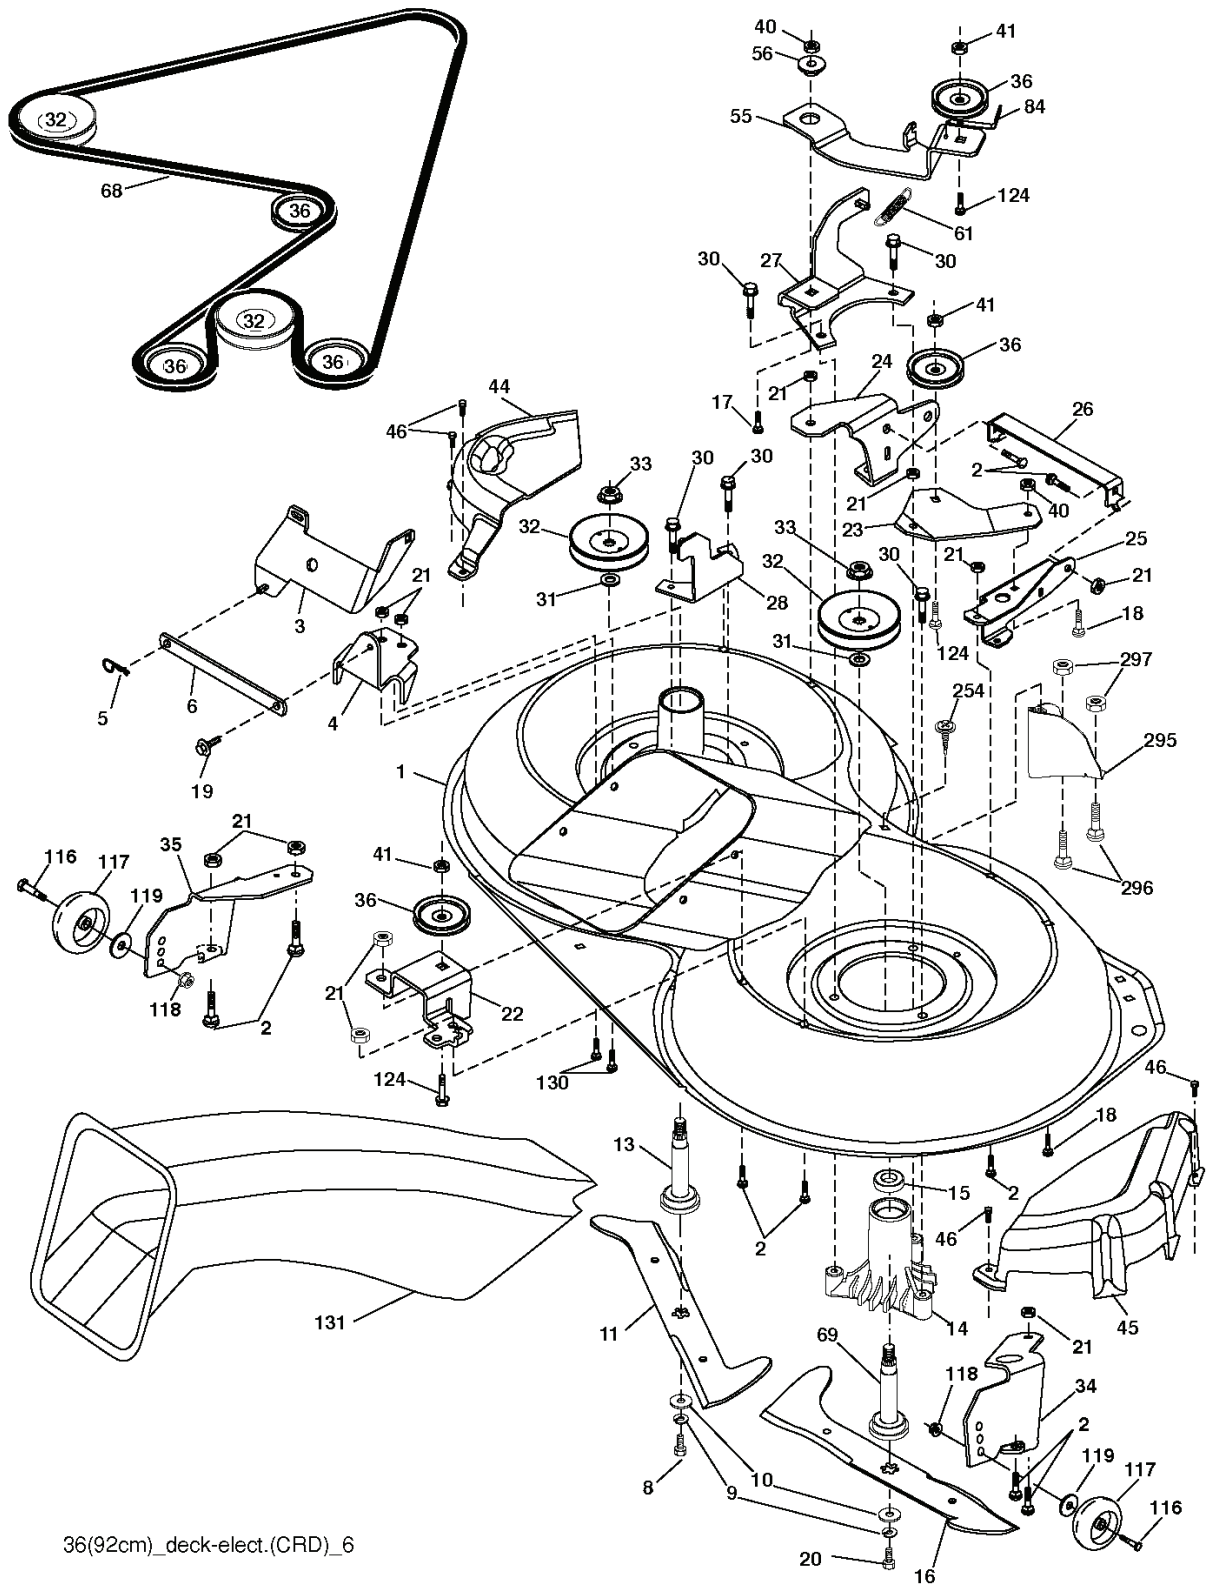

36(92cm)_deck-elect.(CRD)_6

REF.	PART NO.	DESCRIPTION	REMARK	QTY.	KIT
1	532400108	HOUSING		1	
2	872140506	BOLT		1	
3	532165569	BRACKET		1	
4	532165558	BRACKET		1	
5	532124670	RETAINER RING		1	
6	532165557	ROD		1	
8	532181712	BOLT		1	
9	810030600	WASHER		1	
10	532140296	WASHER		1	
11	532186385	BLADE		1	
13	532137645	SHAFT		1	
14	532128774	BEARING HOUSING		1	
15	532110485	BEARING		1	
17	872140610	BOLT		1	
16	532186386	BLADE		1	
18	872110606	BOLT		1	
19	532132827	SPEC. BOLT		1	
20	532181713	BOLT		1	
21	873680500	NUT		1	
22	532199590	BRACKET		1	
23	532165446	PLATE		1	
24	532165242	BRACKET		1	
25	532165244	BRACKET		1	
26	532400110	SUPPORT		1	
27	532165568	BRACKET		1	
28	532165540	BRACKET		1	
30	532173984	SCREW		1	
31	532187690	WASHER		1	
32	532153532	PULLEY		1	
33	532400234	NUT		1	
34	532400107	BRACKET		1	
35	532400106	BRACKET		1	
36	532146763	PULLEY		1	
40	873680600	NUT		1	
41	873900600	NUT		1	
44	532175538	COVER		1	
45	532175539	COVER		1	
46	532137729	SCREW		1	
55	532199498	ARM		1	
56	532165723	SPACER		1	
61	532199486	SPRING		1	
68	532402008	BELT		1	
69	532165482	SHAFT		1	
84	532156085	BELT GUIDE		1	
116	532193406	BOLT		1	
117	532174873	WHEEL		1	
118	873900600	NUT		1	
119	819132012	WASHER		1	
124	872110612	BOLT		1	
130	872110506	BOLT		1	
131	532165661	PIPE		1	
254	817000616	SCREW		1	
295	532412171	PLATE		1	
296	872140406	BOLT		1	
297	873930400	NUT		1	
--	532181857	BEARING HOUSING		1	
--	532181858	BEARING HOUSING		1	
--	532413711	CUTTING DECK		1