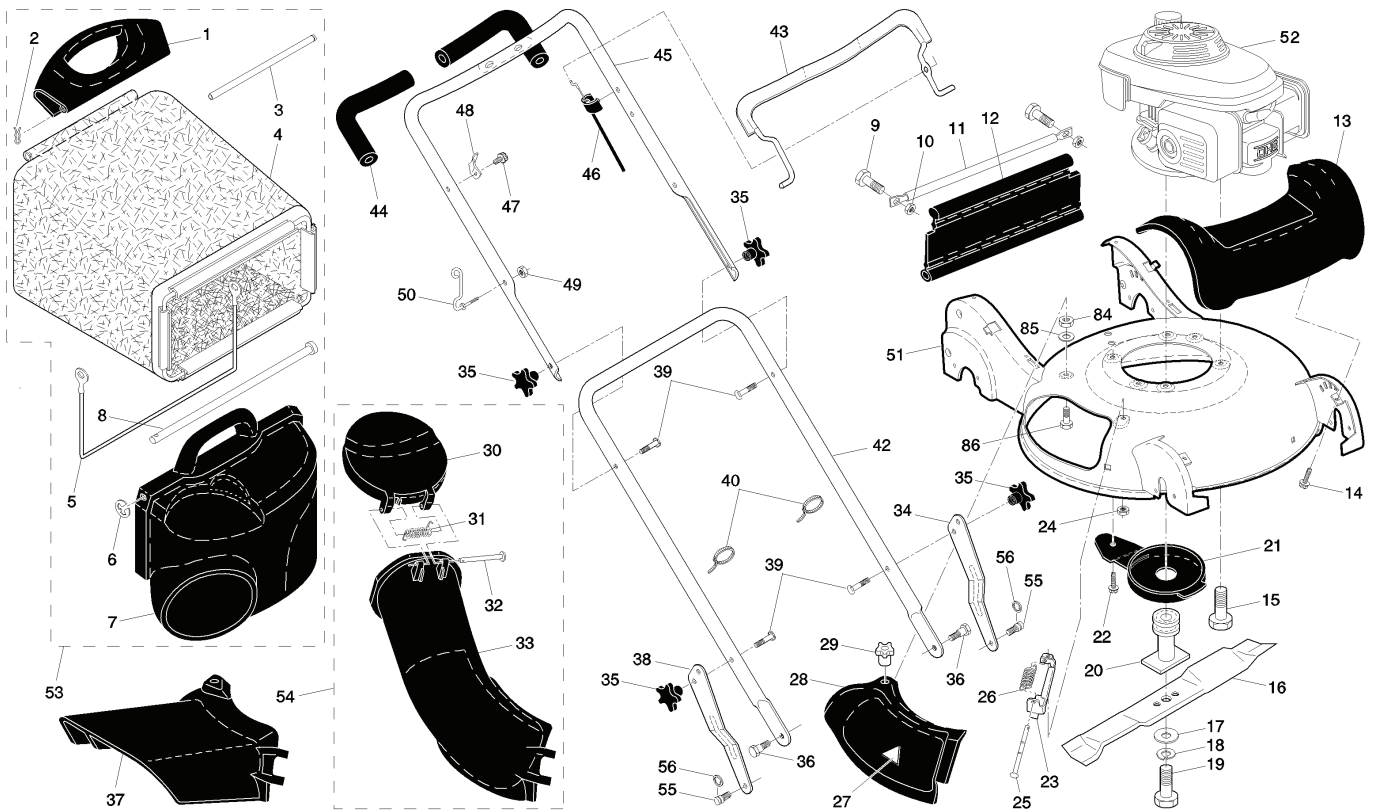

R152 SVH, 96141013302, 2008-02

SPARE PARTS LIST

ROTARY LAWN MOWER -- MODEL NUMBER R152SVH (96141013302) PRODUCT NUMBER 961 41 01-33

REF.	PART NO.	DESCRIPTION	REMARK	QTY.	KIT
1	532190582	HANDLE		1	
2	532065322	CLAMP		1	
3	532183483	PIN		1	
4	532401898	BOX		1	
5	532188506	FRAME		1	
6	812000014	RETAINER RING		1	
7	532190581	BAG		1	
8	532183479	PIN		1	
9	872140405	BOLT		1	
10	873800400	NUT		1	
11	532190692	PIPE		1	
13	532414958	COVER		1	
14	532199422	SCREW		1	
15	532150406	BOLT		1	
16	532415076	BLADE		1	
17	532851074	WASHER		1	
18	532850263	WASHER		1	
19	532191760	SCREW		1	
20	532186766	ADAPTER		1	
21	532190516	SHIELD		1	
22	817600406	SCREW		1	
23	532183609	BRACKET		1	
24	532191730	NUT		1	
25	532183445	PIN		1	
26	532183446	SPRING		1	
27	532182166	DECAL		1	
28	532190515	PLATE		1	
29	532183447	KNOB		1	
30	532190580	PLATE		1	
31	532183478	SPRING		1	
32	532183445	PIN		1	
33	532190578	PIPE		1	
34	532190619	BRACKET		1	
35	532185588	KNOB		1	
36	532194187	BOLT		1	
37	532185996	DEFLECTOR		1	
38	532190621	BRACKET		1	
39	532191574	SCREW		1	
40	532066426	HOOP		1	
42	532187096	HANDLE		1	
43	532186298	LEVER		1	
44	532182748	HANDLE		1	
45	532186296	HANDLE		1	
46	532197740	CABLE		1	
47	532750634	SCREW		1	
48	532125203	BRACKET		1	
49	532132004	NUT		1	
50	532188501	LEVER		1	
51	532420431	CHASSIS		1	
53	532401896	BAG		1	
54	532189014	PIPE		1	
55	532194192	STUD		1	
56	812000058	E-CLIP		1	
84	532400100	NUT		1	
85	532850263	WASHER		1	
86	872110407	BOLT		1	