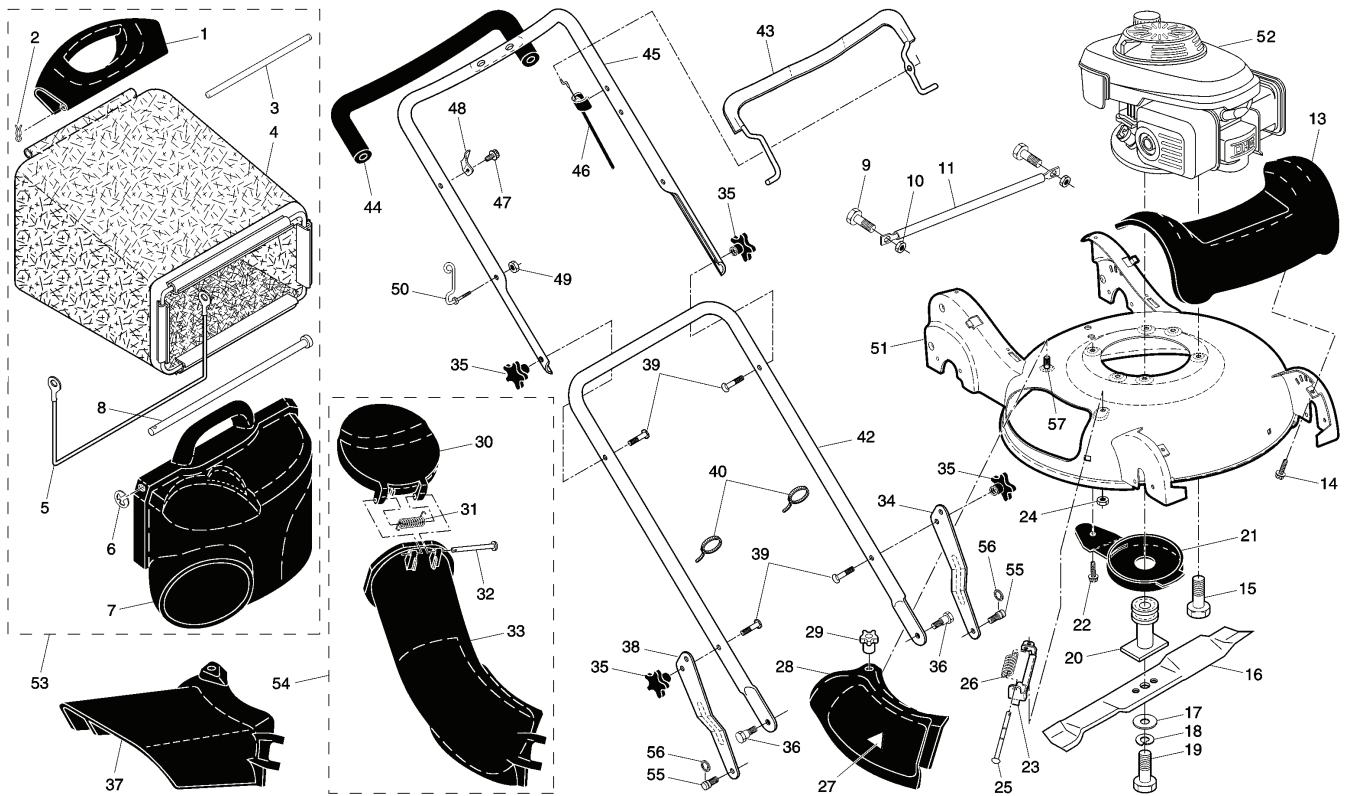

# **SPARE PARTS LIST**

ROTARY LAWN MOWER - - CUSTOMER MODEL NO. R152SVH (96141013300) PRODUCT NO. 961 41 01-33

REF.	PART NO.	DESCRIPTION	REMARK	QTY.	KIT
1	532190582	HANDLE		1	
2	532065322	CLAMP		1	
3	532183483	PIN		1	
4	532194086	BAG		1	
5	532401898	BOX		1	
6	812000014	RETAINER RING		1	
7	532190581	BAG		1	
8	532183479	PIN		1	
9	872140405	BOLT		1	
10	873800400	NUT		1	
11	532190692	PIPE		1	
13	532190519	COVER		1	
14	532194189	SCREW		1	
15	532150406	BOLT		1	
16	532199377	MOWER BLADE		1	
17	532851074	WASHER		1	
18	532850263	WASHER		1	
19	532191760	SCREW		1	
20	532186766	ADAPTER		1	
21	532190516	SHIELD		1	
22	817600406	SCREW		1	
23	532183609	BRACKET		1	
24	532191730	NUT		1	
25	532183445	PIN		1	
26	532183446	SPRING		1	
27	532182166	DECAL		1	
28	532190515	PLATE		1	
29	532183447	KNOB		1	
30	532190580	PLATE		1	
31	532183478	SPRING		1	
32	532183445	PIN		1	
33	532190578	PIPE		1	
34	532190619	BRACKET		1	
35	532185588	KNOB		1	
36	532194187	BOLT		1	
37	532185996	DEFLECTOR		1	
38	532190621	BRACKET		1	
39	532191574	SCREW		1	
40	532066426	HOOP		1	
42	532187096	HANDLE		1	
43	532186298	LEVER		1	
44	532182748	HANDLE		1	
45	532186296	HANDLE		1	
46	532197740	CABLE		1	
47	532750634	SCREW		1	
48	532125203	BRACKET		1	
49	532132004	NUT		1	
50	532188501	LEVER		1	
51	532400721	HOUSING		1	
53	532401896	BAG		1	
54	532189014	PIPE		1	
55	532194192	STUD		1	
56	812000058	E-CLIP		1	
57	532188634	STUD		1	
-	532194056	OPERATORS MANUAL		1	
-	532194057	OPERATORS MANUAL		1	
-	532199559	OPERATORS MANUAL		1	
-	532199545	OPERATORS MANUAL		1	