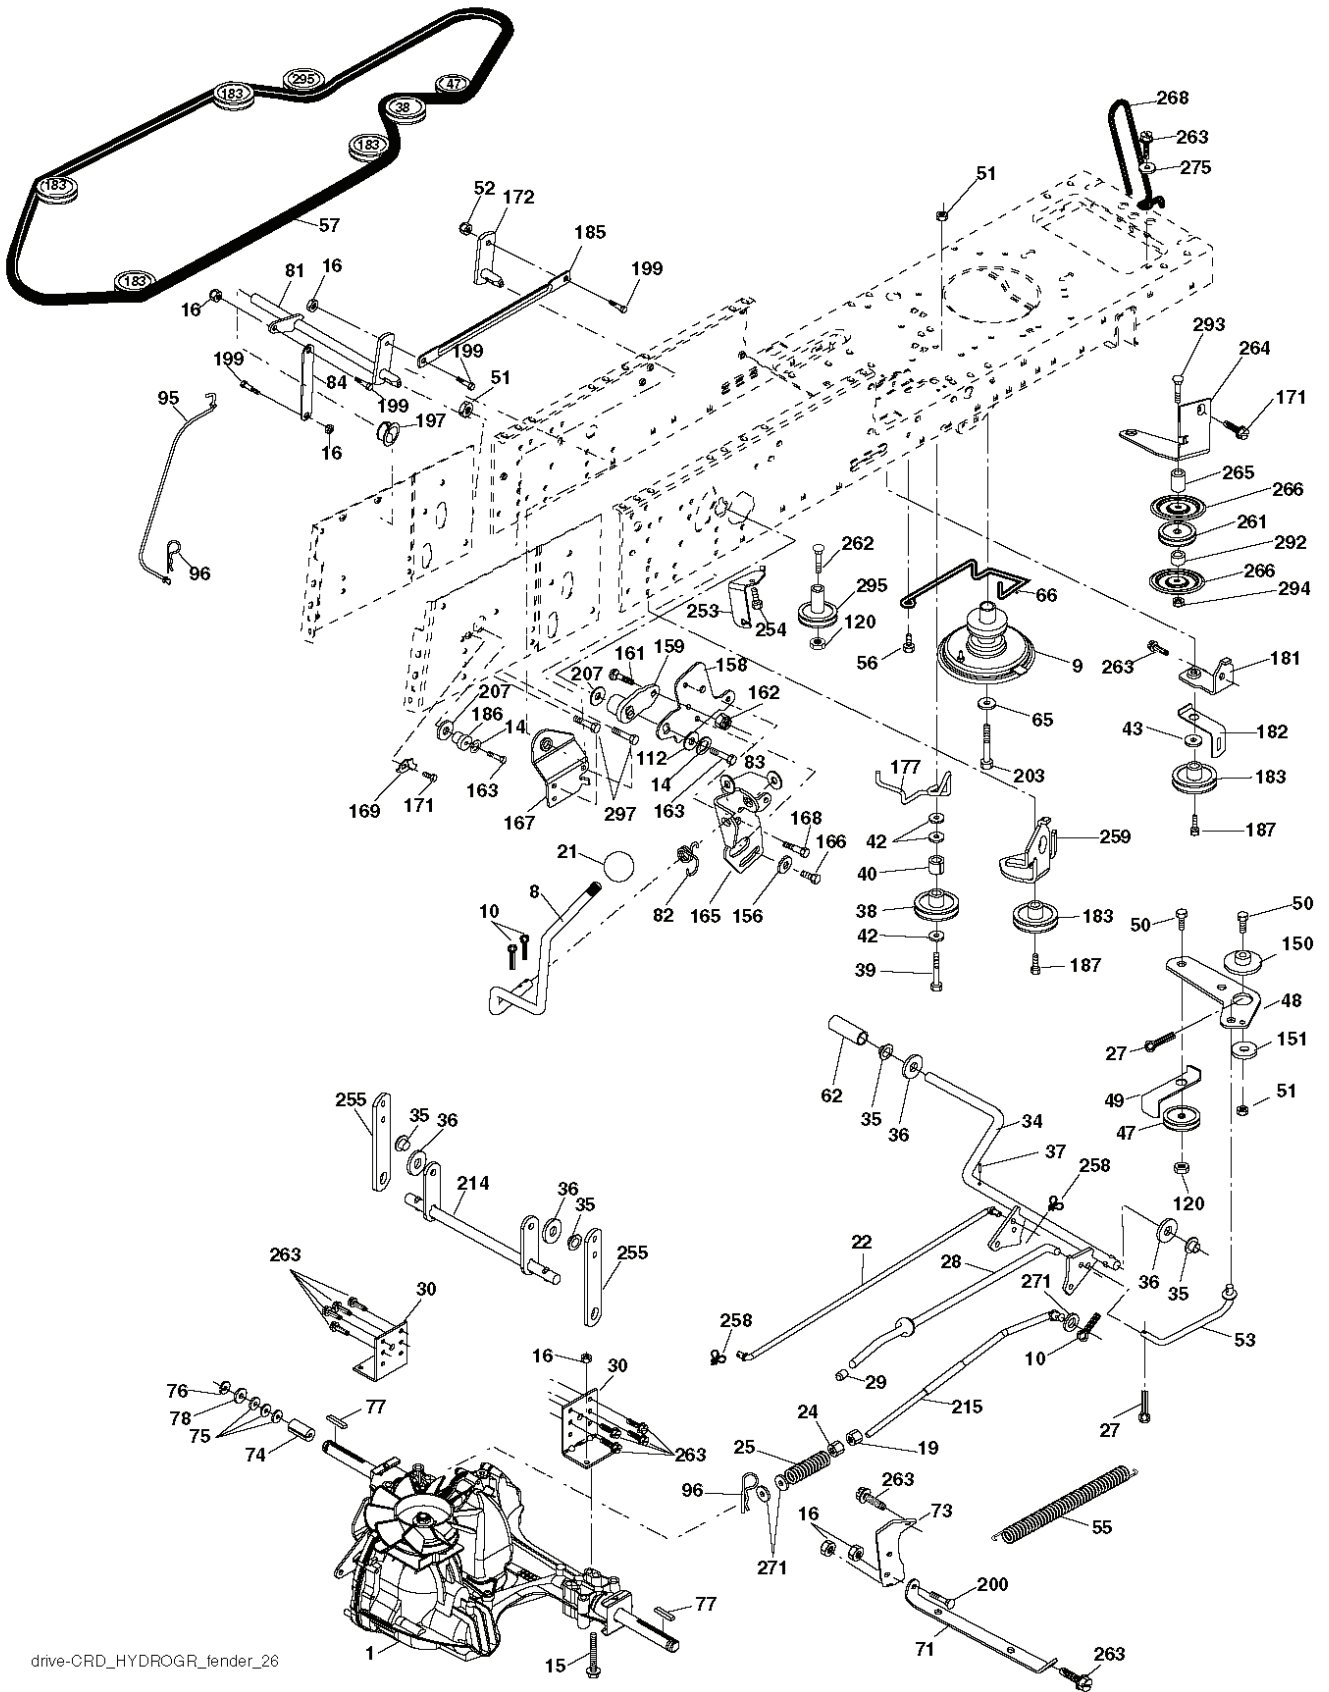

CTH141, 96061034500, 2012-08

SPARE PARTS LIST

Bagger Asy (CRD)_21

REF.	PART NO.	DESCRIPTION	REMARK	QTY.	KIT
1	532428610	TUBE		1	
3	532123976	LOCKNUT		1	
4	532169916	HANDLE		1	
5	874981024	SCREW		1	
6	874981032	SCREW		1	
7	873401000	NUT		1	
8	532441543	COVER		1	
9	872140418	BOLT		1	
10	532181282	TUBE		1	
11	532165719	ROD		1	
12	532188848	BRACKET		1	
13	874760612	BOLT		1	
14	874520636	BOLT		1	
15	532124670	RETAINER RING		1	
16	873900600	NUT		1	
17	872140506	BOLT		1	
19	873900500	NUT		1	
20	532188847	BRACKET		1	
21	532406180	COLLECTION BAG		1	
22	532428236	BRACKET		1	
24	532165783	FRAME		1	
25	532193705	PIPE		1	
28	532165787	HANDLE		1	
31	532169484	PIN		1	
32	532126875	RIVET		1	
36	819132012	WASHER		1	
37	532444848	PLUG		1	
38	872010520	BOLT		1	
39	532416257	SEALING		1	
41	532432755	BRACKET		1	
43	532174083	PLUG		1	
46	872110510	BOLT		1	
47	532193704	PIPE		1	
49	532193305	ROD		1	
50	873800500	LOCK NUT		1	
51	532199903	LATCH		1	
53	873510400	NUT		1	
54	872140406	BOLT		1	
69	532435611	WASHER		1	
70	532435603	RIVET		1	

REF.	PART NO.	DESCRIPTION	REMARK	QTY.	KIT
200	872140508	BOLT		1	
203	871170780	BOLT		1	
207	532169845	WASHER		1	
214	532175609	LEVER		1	
215	532175652	ROD		1	
253	532175028	BRACKET		1	
254	817000616	SCREW		1	
255	532175608	SHAFT		1	
258	532178062	CLIP		1	
259	532180212	BRACKET		1	
261	532131494	PULLEY		1	
262	872110622	BOLT		1	
263	817000612	SCREW		1	
264	532431174	BRACKET		1	
265	532426913	SPACER		1	
268	532182402	PROTECTOR		1	
271	819131416	WASHER		1	
275	819131614	WASHER		1	
292	532400271	SPACER		1	
293	872140628	BOLT		1	
294	532197033	NUT		1	
295	532179114	PULLEY		1	
297	817490610	SCREW		1	