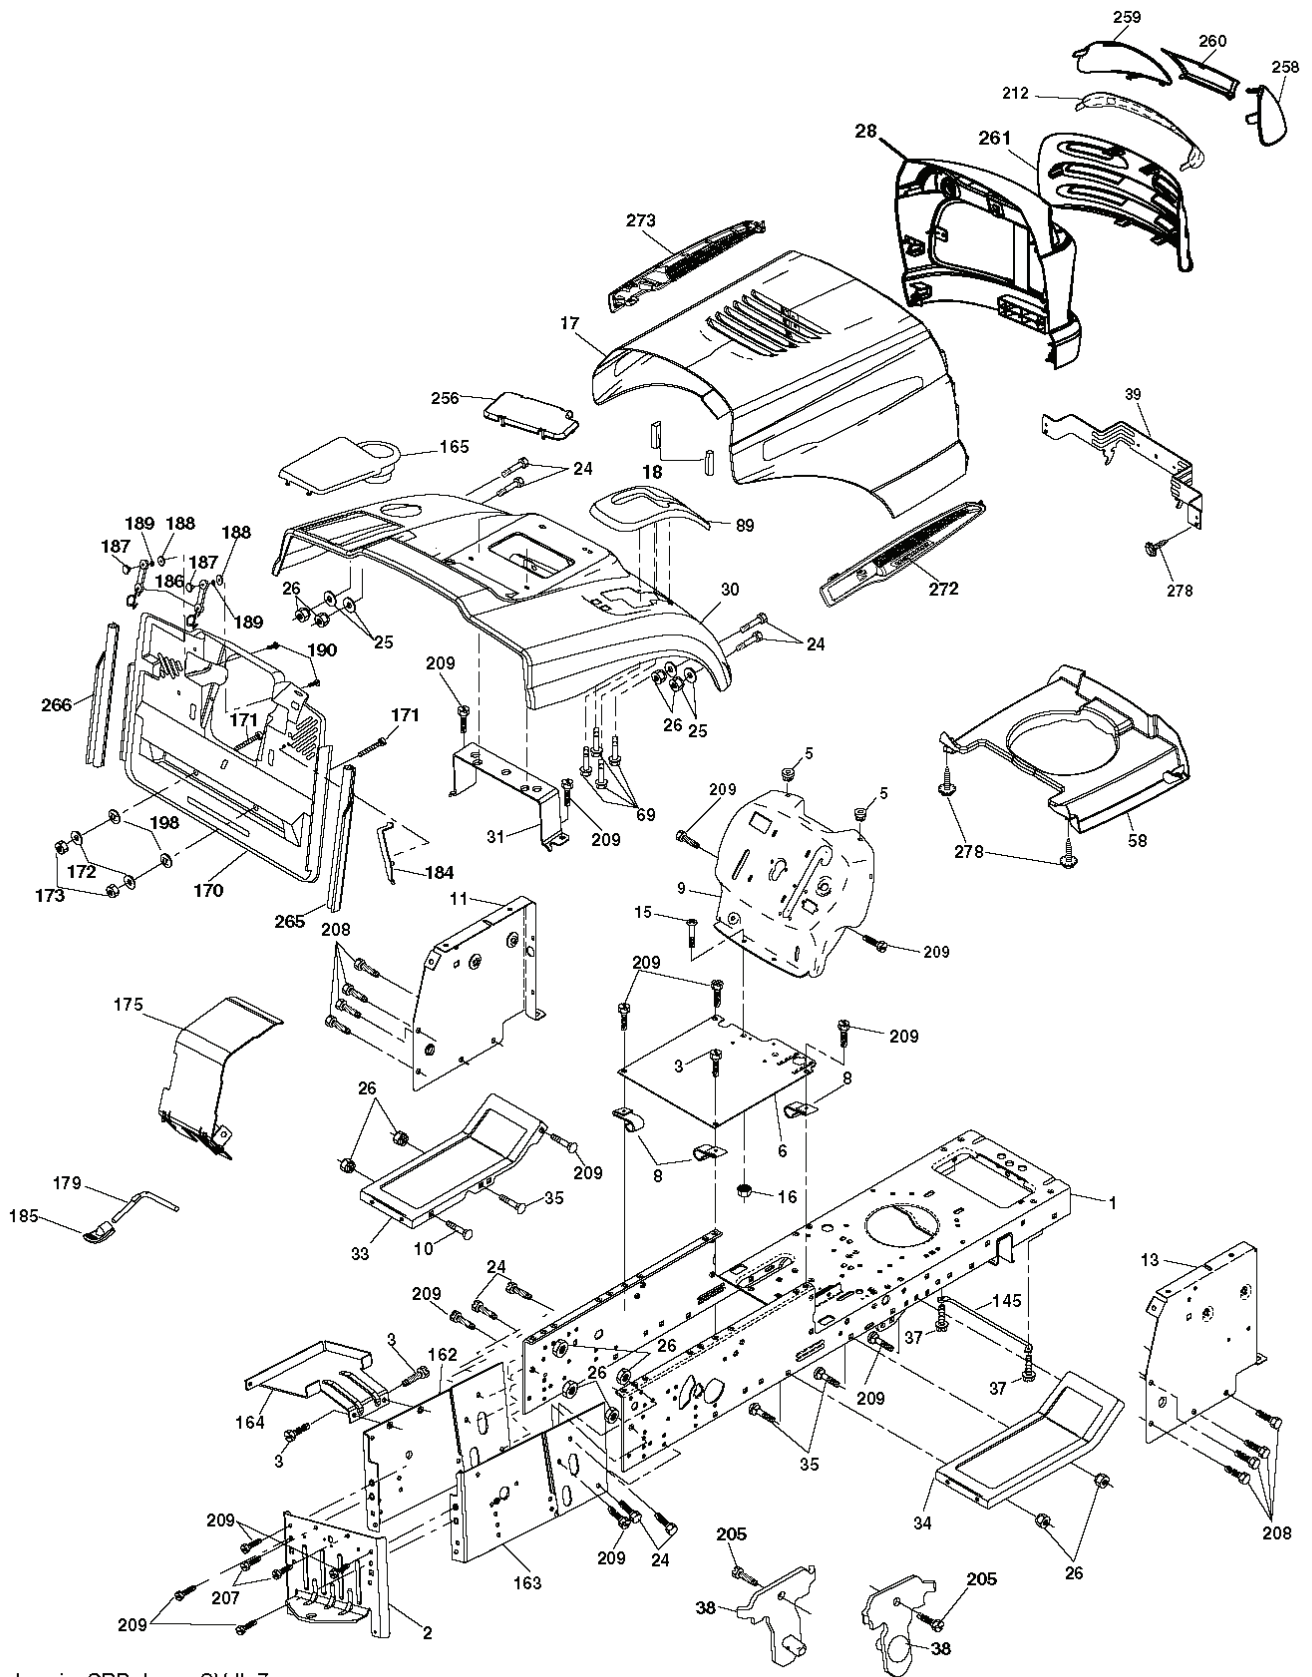

chassis_CRD_Laser-SV II_7

REF.	PART NO.	DESCRIPTION	REMARK	QTY.	KIT
1	532174620	CHASSIS		1	
2	532180384	DRAWBAR		1	
3	817060612	SCREW		1	
5	532155272	DAMPER		1	
6	532184419	PLATE		1	
8	532126471	CLIP		1	
9	532194688	DASH		1	
10	872140608	BOLT		1	
11	532174996	DASHBOARD		1	
13	532172106	DASH		1	
15	874180512	SCREW		1	
16	873510500	NUT		1	
17	532442923	HOOD		1	
18	532184921	BUMPER		1	
24	874780616	BOLT		1	
25	819131312	WASHER		1	
26	873800600	NUT		1	
28	532442203	FRONT COVER		1	
30	532441265	FENDER		1	
31	532165156	BRACKET		1	
33	532182507	FOOT REST, LH		1	
34	532182508	FOOT REST, RH		1	
35	872110606	BOLT		1	
37	817490508	SCREW		1	
38	532181748	BRACKET		1	
39	532407807	BRACKET		1	
58	532184270	DUCT		1	
69	532142432	SCREW		1	
89	532197366	BRACKET		1	
145	532409167	ROD		1	
162	532180382	BRACKET		1	
163	532180383	BRACKET		1	
164	532165605	SUPPORT		1	
165	532181356	COVER		1	
170	532199488	COVER		1	
171	872140620	BOLT		1	
172	819132016	WASHER		1	
173	873510600	NUT		1	
175	532188203	DOOR TRAP		1	
179	532188202	ROD PIVOT FBI		1	
184	532174662	BRACKET		1	
185	532441416	KNOB		1	
186	532160793	LATCH		1	
187	532125004	NUT		1	
188	819061216	WASHER		1	
189	810071000	WASHER		1	
190	871081010	SCREW		1	
198	532168937	WASHER		1	
205	817490608	SCREW		1	
207	817670508	SCREW		1	
208	817670608	SCREW		1	
209	817000612	SCREW		1	
212	532183548	INSERT		1	
256	532181361	COVER		1	
258	532185214	LENS		1	
259	532185213	LENS		1	
260	532442202	LENS		1	
261	532442201	INSERT		1	
265	532185704	SEALING		1	
266	532185703	SEALING		1	
272	532442200	HOOD		1	
273	532442199	HOOD		1	
278	532416358	SCREW		1