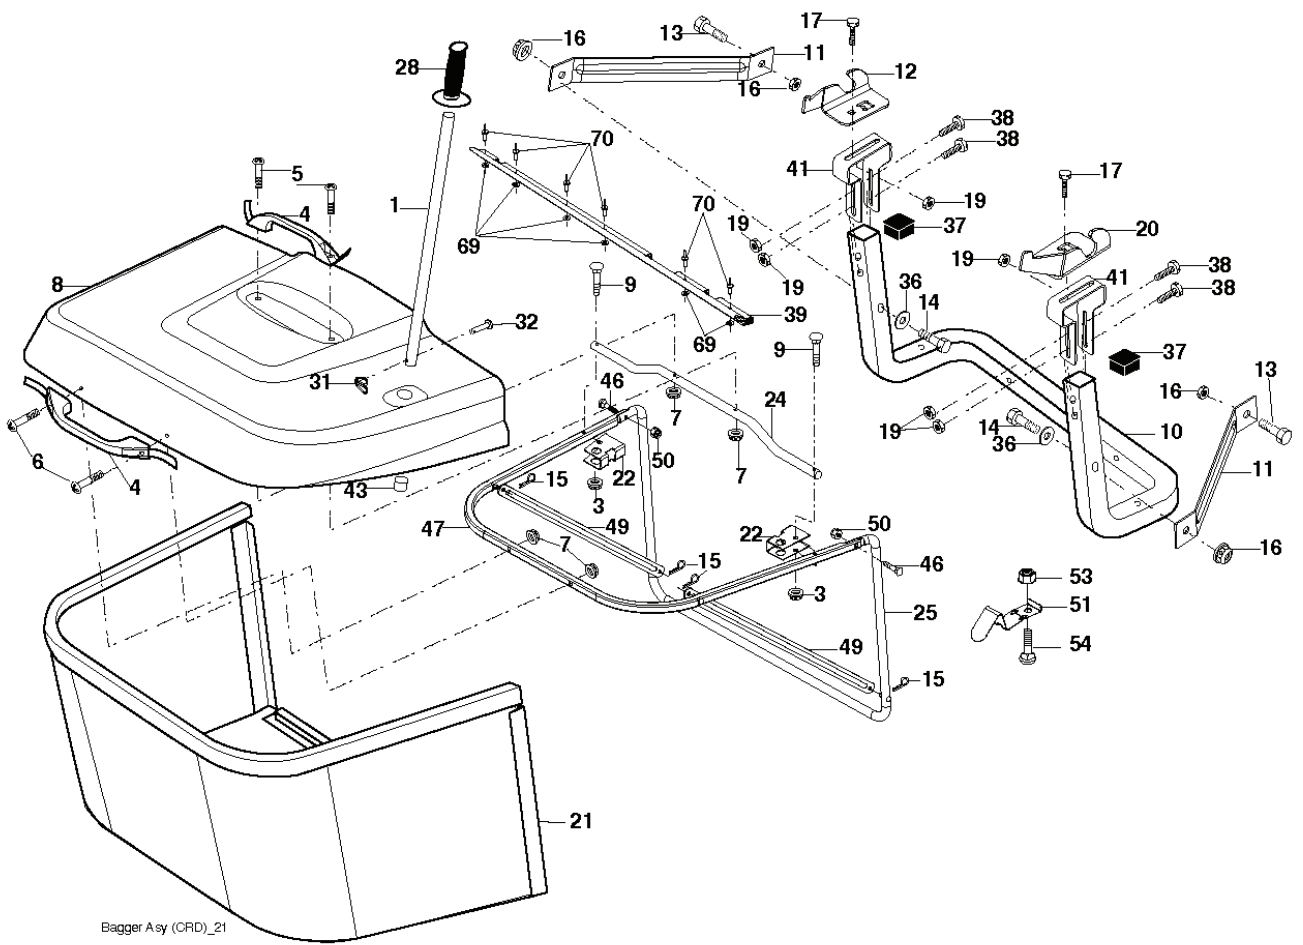

CTH141, 96061034500, 2012-08

SPARE PARTS LIST

Bagger Asy (CRD)_21

REF.	PART NO.	DESCRIPTION	REMARK	QTY.	KIT
1	532428610	TUBE		1	
3	532123976	LOCKNUT		1	
4	532169916	HANDLE		1	
5	874981024	SCREW		1	
6	874981032	SCREW		1	
7	873401000	NUT		1	
8	532441543	COVER		1	
9	872140418	BOLT		1	
10	532181282	TUBE		1	
11	532165719	ROD		1	
12	532188848	BRACKET		1	
13	874760612	BOLT		1	
14	874520636	BOLT		1	
15	532124670	RETAINER RING		1	
16	873900600	NUT		1	
17	872140506	BOLT		1	
19	873900500	NUT		1	
20	532188847	BRACKET		1	
21	532406180	COLLECTION BAG		1	
22	532428236	BRACKET		1	
24	532165783	FRAME		1	
25	532193705	PIPE		1	
28	532165787	HANDLE		1	
31	532169484	PIN		1	
32	532126875	RIVET		1	
36	819132012	WASHER		1	
37	532444848	PLUG		1	
38	872010520	BOLT		1	
39	532416257	SEALING		1	
41	532432755	BRACKET		1	
43	532174083	PLUG		1	
46	872110510	BOLT		1	
47	532193704	PIPE		1	
49	532193305	ROD		1	
50	873800500	LOCK NUT		1	
51	532199903	LATCH		1	
53	873510400	NUT		1	
54	872140406	BOLT		1	
69	532435611	WASHER		1	
70	532435603	RIVET		1	

REF.	PART NO.	DESCRIPTION	REMARK	QTY.	KIT
200	872140508	BOLT		1	
203	871170780	BOLT		1	
207	532169845	WASHER		1	
214	532175609	LEVER		1	
215	532175652	ROD		1	
253	532175028	BRACKET		1	
254	817000616	SCREW		1	
255	532175608	SHAFT		1	
258	532178062	CLIP		1	
259	532180212	BRACKET		1	
261	532131494	PULLEY		1	
262	872110622	BOLT		1	
263	817000612	SCREW		1	
264	532431174	BRACKET		1	
265	532426913	SPACER		1	
268	532182402	PROTECTOR		1	
271	819131416	WASHER		1	
275	819131614	WASHER		1	
292	532400271	SPACER		1	
293	872140628	BOLT		1	
294	532197033	NUT		1	
295	532179114	PULLEY		1	
297	817490610	SCREW		1	