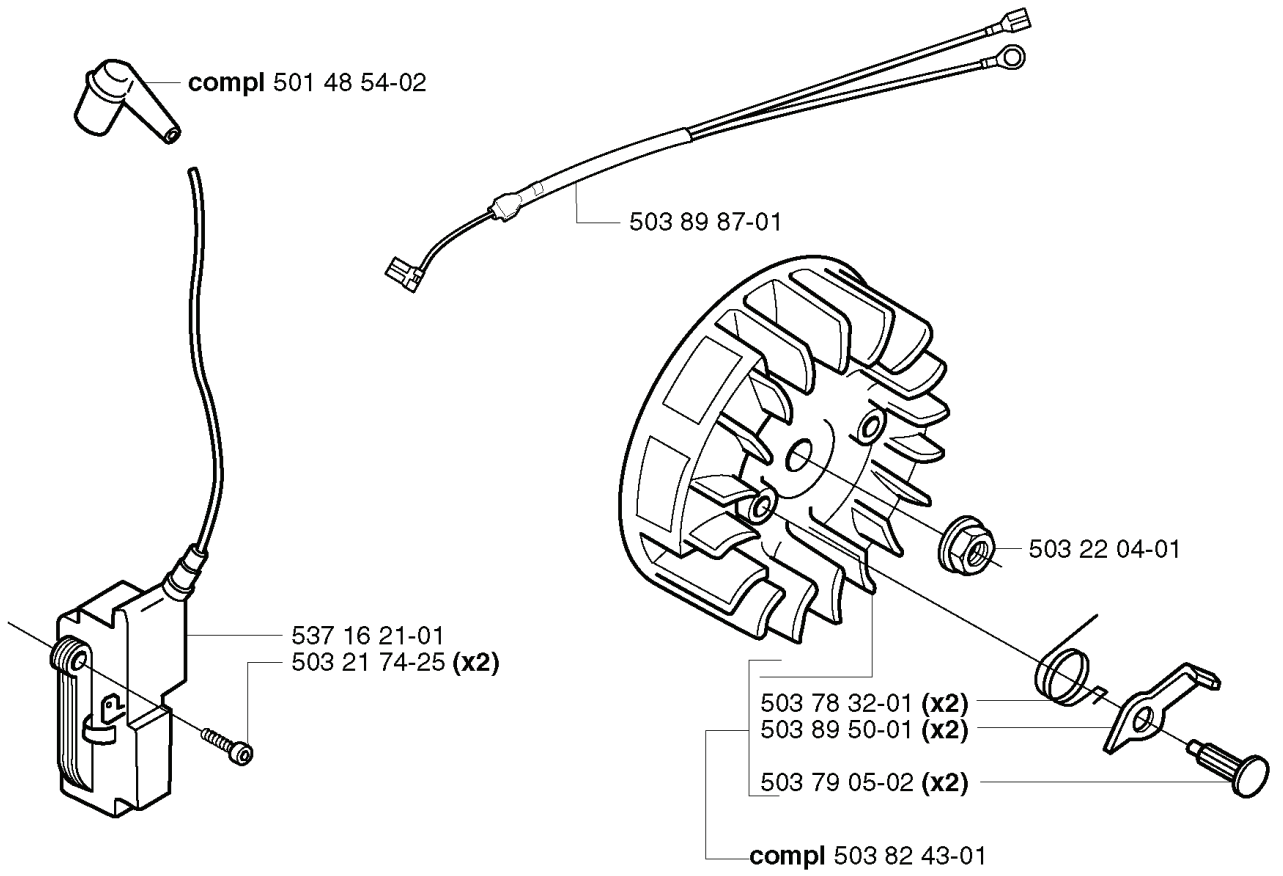

D

*compl 503 87 00-76 (340)
*compl 503 87 02-76 (345)

*compl 503 86 99-71 (350)
**compl 537 25 30-02 (350EPA)

REF.	PART NO.	DESCRIPTION	REMARK	QTY.	KIT
503 87 00-76	503870076	CYLINDER ASSY	340	1	
503 87 02-76	503870276	CYLINDER ASSY	345	1	
503 21 74-25	503217425	SCREW IH SCT		1	
503 23 51-08	503235108	SPARK PLUG	RCJ 7Y	1	
503 23 51-11	503235111	SPARK PLUG	BPMR 7A	1	
503 66 54-01	503665401	DECOMPRESSION VALVE	345	1	
503 55 22-01	503552201	PLUG	345	1	
503 28 90-10	503289010	PISTON RING		1	
503 97 13-01	503971301	HEAT DEFLECTOR		1	
503 28 90-11	503289011	PISTON RING		1	
503 86 25-01	503862501	GASKET		1	
503 28 90-03	503289003	PISTON RING	340	1	
503 28 90-05	503289005	PISTON RING	345	1	
737 44 10-00	737441000	SNAP RING		2	
503 86 99-71	503869971	CYLINDER ASSY		1	
503 87 01-71	503870171	PISTON ASSY	340	1	
503 90 73-71	503907371	PISTON ASSY	345	1	
503 20 05-32	503200532	SCREW IH SCM		4	
501 45 16-01	501451601	NEEDLE BEARING		1	
503 89 44-01	503894401	GASKET		1	
503 92 60-02	503926002	COVER PLATE	345	2	
503 89 96-71	503899671	PISTON ASSY		1	
537 22 34-02	537223402	PISTON ASSY		1	
537 25 30-02	537253002	CYLINDER ASSY		1	

L

REF.	PART NO.	DESCRIPTION	REMARK	QTY.	KIT
501 48 54-02	501485402	SPARK PLUG CAP		1	
537 16 21-01	537162101	IGNITION SYSTEM		1	
503 21 74-25	503217425	SCREW IHSCT		2	
503 82 43-01	503824301	FLYWHEEL		1	
503 79 05-02	503790502	RIVET		2	
503 89 50-01	503895001	STARTER PAWL		2	
503 78 32-01	503783201	SPRING		2	
503 22 04-01	503220401	NUT		1	
503 89 87-01	503898701	WIRING ASSY		1	