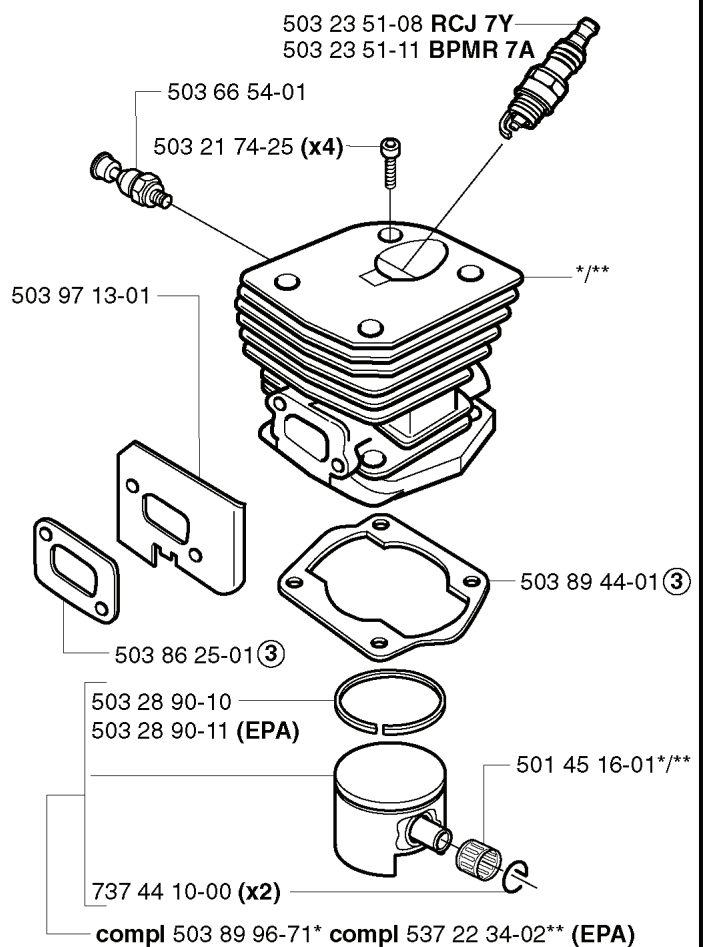

D

*compl 503 87 00-76 (340)
*compl 503 87 02-76 (345)

*compl 503 86 99-71 (350)
**compl 537 25 30-02 (350EPA)