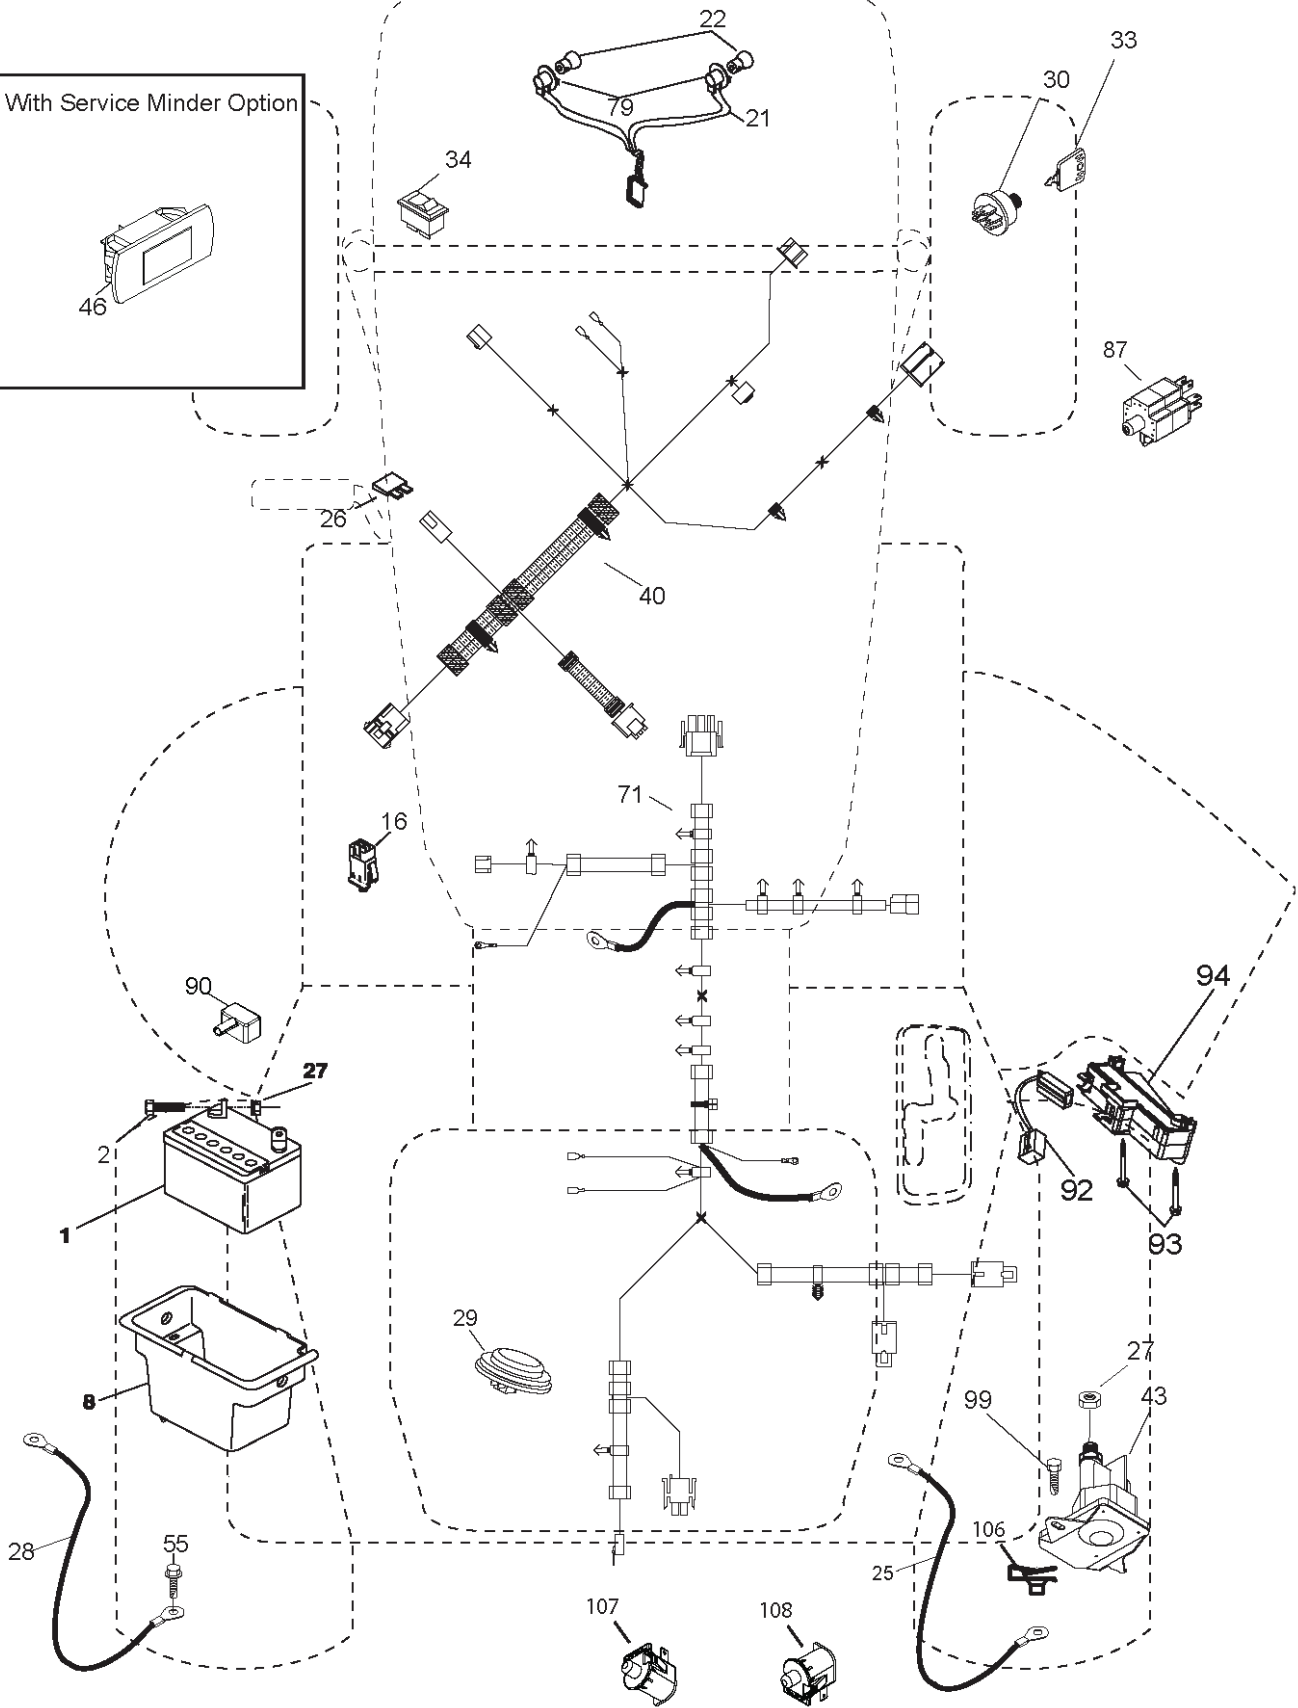

S01S

With Service Minder Option

REF.	PART NO.	DESCRIPTION	REMARK	QTY.	KIT
1	532144924	BATTERY		1	
2	874760412	BOLT		1	
8	532419791	BATTERY BOX		1	
16	532176138	MICRO SWITCH		1	
21	532400252	HARNESS		1	
22	532004152	BULB		1	
25	532416694	CABLE		1	
26	532175158	FUSE		1	
27	873510400	NUT		1	
28	532421686	CABLE		1	
29	532401545	SWITCH		1	
30	532193350	IGNITION MODULE		1	
33	532411935	KEY		1	
34	532110712	SWITCH		1	
40	532421002	HARNESS		1	
43	532192507	SOLENOID		1	
55	817060512	SCREW		1	
71	532429412	HARNESS		1	
79	532175242	HOLDER		1	
87	532421060	SWITCH		1	
90	532435395	TERMINAL COVER		1	
92	532196615	CABLE ASSY		1	
93	532192540	SCREW		1	
94	532191834	MODULE.REVERSE.ROS		1	
99	817670412	SCREW		1	
106	532174814	NUT		1	
107	532421061	SWITCH		1	
108	532421062	SWITCH		1	
	PART NO.		REMARK		KIT