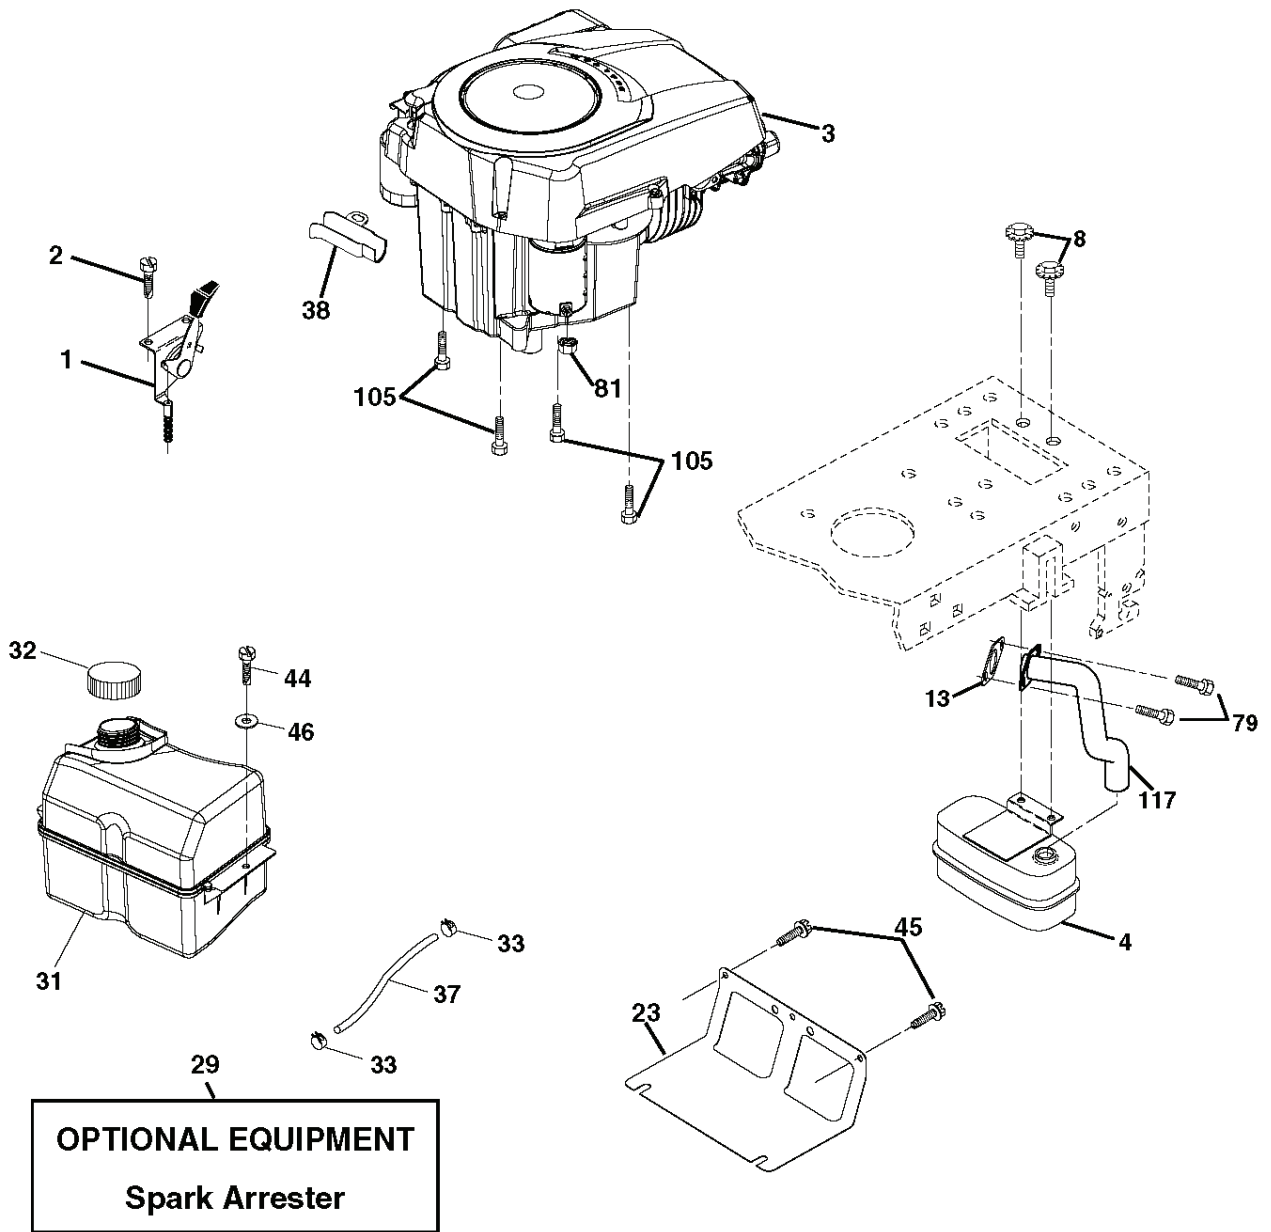

---

REF.	PART NO.	DESCRIPTION	REMARK	QTY.	KIT
197	532169613	SLEEVE		1	
199	532169612	SCREW		1	
200	872140508	BOLT		1	
207	532169845	WASHER		1	
214	532175609	LEVER		1	
215	532175652	ROD		1	
243	532190736	BRACKET		1	
252	819131616	WASHER		1	
254	817000616	SCREW		1	
255	532175608	SHAFT		1	
258	532178062	CLIP		1	
259	532180212	BRACKET		1	
261	532131494	PULLEY		1	
262	872110622	BOLT		1	
263	817000612	SCREW		1	
264	532197607	BRACKET		1	
266	532182061	PROTECTOR		1	
268	532182402	PROTECTOR		1	
275	819131614	WASHER		1	
279	872110616	BOLT		1	
292	532400271	SPACER		1	
295	532179114	PULLEY		1	
297	817490610	SCREW		1	

C03

REF.	PART NO.	DESCRIPTION	REMARK	QTY.	KIT
1	532163465	BATTERY		1	
2	874760412	BOLT		1	
16	532176138	MICRO SWITCH		1	
21	532400252	HARNESS		1	
22	532004152	BULB		1	
24	532421299	CABLE		1	
25	532165987	CABLE		1	
26	532175158	FUSE		1	
27	873510400	NUT		1	
28	532127725	CABLE		1	
29	532192749	SWITCH.SEAT.DP W/RAMPS		1	
30	532193350	IGNITION MODULE		1	
33	532411935	KEY		1	
34	532110712	SWITCH		1	
40	532197434	CABLE ASSY		1	
41	871110408	BOLT		1	
42	532131563	COVER		1	
43	532192507	SOLENOID		1	
46	532413931	HOUR METER		1	
48	532140844	ADAPTER		1	
50	532174651	SWITCH		1	
58	532169419	BUZZER		1	
59	532180379	SWITCH FBI		1	
66	817490608	SCREW		1	
79	532175242	HOLDER		1	
81	532109748	RELAY		1	
92	532196615	CABLE ASSY		1	
93	532192540	SCREW		1	
94	532191834	MODULE.REVERSE.ROS		1	