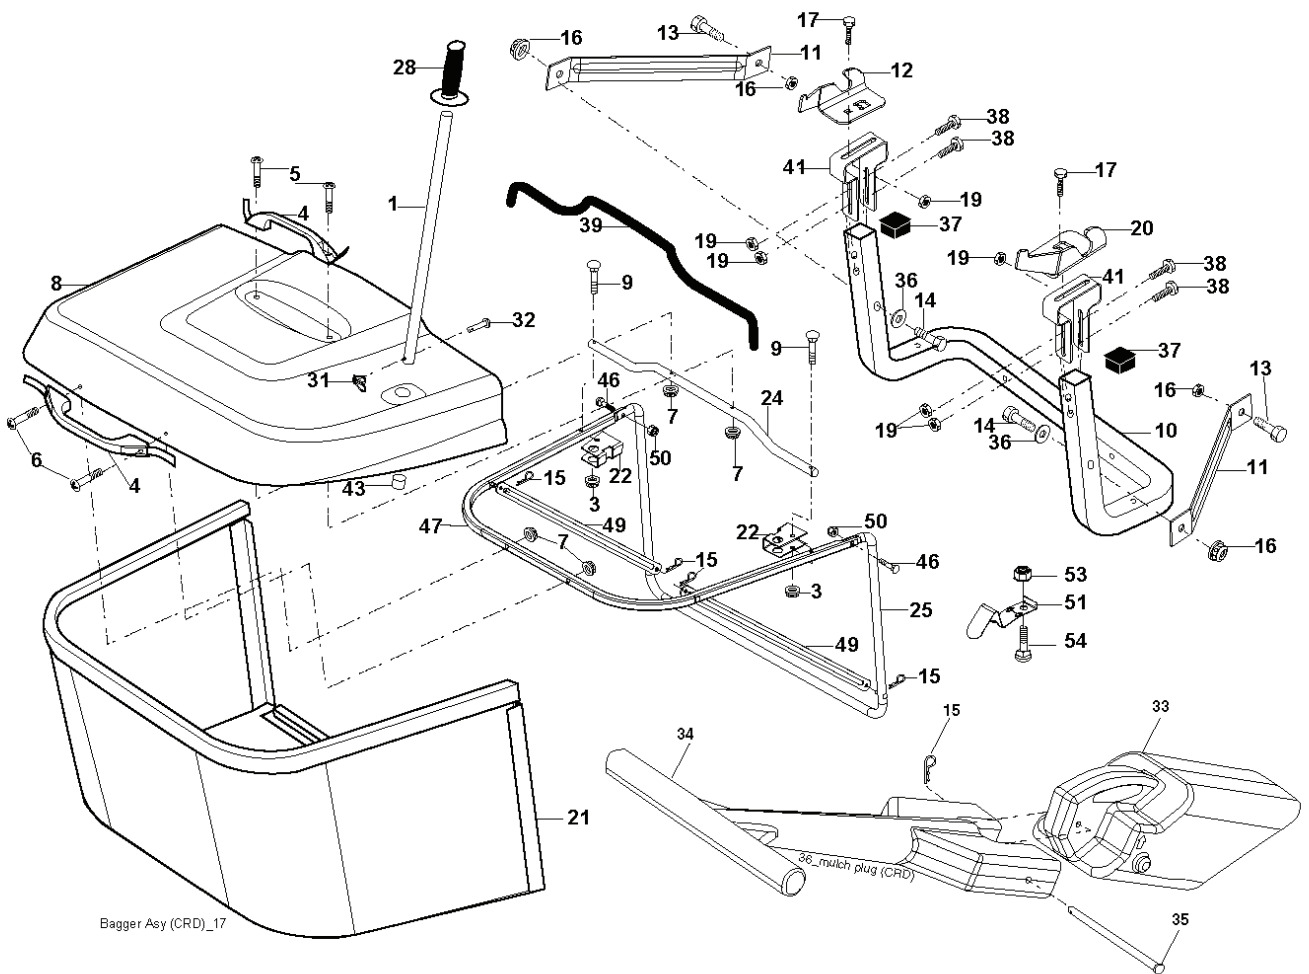

Bagger Asy (CRD)_17

REF.	PART NO.	DESCRIPTION	REMARK	QTY.	KIT
1	532428610	TUBE		1	
3	532123976	LOCKNUT		1	
4	532169916	HANDLE		1	
5	874981024	SCREW		1	
6	874981032	SCREW		1	
7	873401000	NUT		1	
8	532181095	COVER		1	
9	872140418	BOLT		1	
10	532181282	TUBE		1	
11	532165719	ROD		1	
12	532188848	BRACKET		1	
13	874760612	BOLT		1	
14	874520636	BOLT		1	
15	532124670	RETAINER RING		1	
16	873900600	NUT		1	
17	872140506	BOLT		1	
19	873900500	NUT		1	
20	532188847	BRACKET		1	
21	532406180	COLLECTION BAG		1	
22	532165781	CLAMP		1	
24	532165783	FRAME		1	
25	532193705	PIPE		1	
28	532165787	HANDLE		1	
31	532169484	PIN		1	
32	532126875	RIVET		1	
33	532169380	PLUG		1	
34	532165570	HANDLE		1	
35	532165572	PIN RETAINING SCREW		1	
36	819132012	WASHER		1	
37	532175401	PLUG		1	
38	872010520	BOLT		1	
39	532416257	SEALING		1	
41	532169683	BRACKET		1	
43	532174083	PLUG		1	
46	872110510	BOLT		1	
47	532193704	PIPE		1	
49	532193305	ROD		1	
50	873800500	LOCK NUT		1	
51	532199903	LATCH		1	
53	873510400	NUT		1	
54	872140406	BOLT		1	
	PART NO.		REMARK		KIT