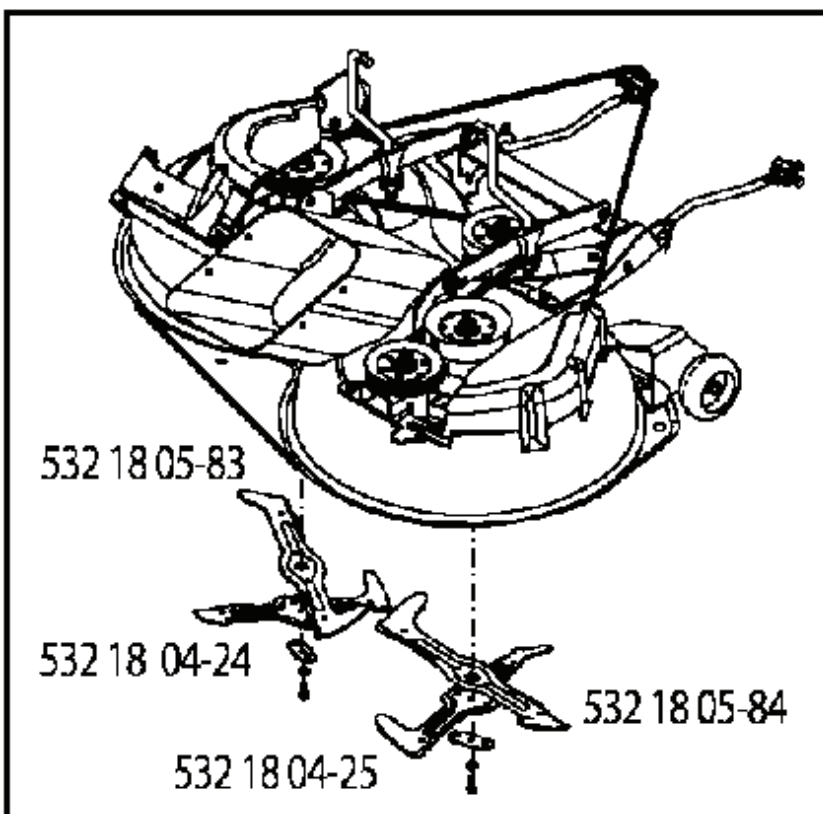

---

REF.	PART NO.	DESCRIPTION	REMARK	QTY.	KIT
197	532169613	SLEEVE		1	
199	532169612	SCREW		1	
200	872140508	BOLT		1	
207	532169845	WASHER		1	
214	532175609	LEVER		1	
215	532175652	ROD		1	
243	532190736	BRACKET		1	
252	819131616	WASHER		1	
254	817000616	SCREW		1	
255	532175608	SHAFT		1	
258	532178062	CLIP		1	
259	532180212	BRACKET		1	
261	532131494	PULLEY		1	
262	872110622	BOLT		1	
263	817000612	SCREW		1	
264	532197607	BRACKET		1	
266	532182061	PROTECTOR		1	
268	532182402	PROTECTOR		1	
275	819131614	WASHER		1	
279	872110616	BOLT		1	
292	532400271	SPACER		1	
295	532179114	PULLEY		1	
297	817490610	SCREW		1	

C03

REF.	PART NO.	DESCRIPTION	REMARK	QTY.	KIT
1	532163465	BATTERY		1	
2	874760412	BOLT		1	
16	532176138	MICRO SWITCH		1	
21	532400252	HARNESS		1	
22	532004152	BULB		1	
24	532421299	CABLE		1	
25	532165987	CABLE		1	
26	532175158	FUSE		1	
27	873510400	NUT		1	
28	532127725	CABLE		1	
29	532192749	SWITCH.SEAT.DP W/RAMPS		1	
30	532193350	IGNITION MODULE		1	
33	532411935	KEY		1	
34	532110712	SWITCH		1	
40	532197434	CABLE ASSY		1	
41	871110408	BOLT		1	
42	532131563	COVER		1	
43	532192507	SOLENOID		1	
46	532413931	HOUR METER		1	
48	532140844	ADAPTER		1	
50	532174651	SWITCH		1	
58	532169419	BUZZER		1	
59	532180379	SWITCH FBI		1	
66	817490608	SCREW		1	
79	532175242	HOLDER		1	
81	532109748	RELAY		1	
92	532196615	CABLE ASSY		1	
93	532192540	SCREW		1	
94	532191834	MODULE.REVERSE.ROS		1	

---

REF.	PART NO.	DESCRIPTION	REMARK	QTY.	KIT
1	532183897	CONTROL		1	
2	532416358	SCREW		1	
3	000000000	W/O DESCRIPTION	Engine Kohler SV590-0210	1	
4	532188655	MUFFLER		1	
8	532171877	BOLT		1	
13	532185909	GASKET		1	
23	532169837	HEAT SHIELD		1	
29	532137180	SPARK ARRESTER KIT		1	
31	532407545	FUEL TANK		1	
32	532425162	LID		1	
33	532123487	HOSE CLAMP		1	
37	532137040	HOSE		1	
38	532421922	EXTENSION PIPE		1	
44	817670412	SCREW		1	
45	817000612	SCREW		1	
46	819091416	WASHER		1	
79	532192334	SCREW		1	
81	873510400	NUT		1	
105	817120616	SCREW		1	
117	532188654	TUBE EXHAUST		1	