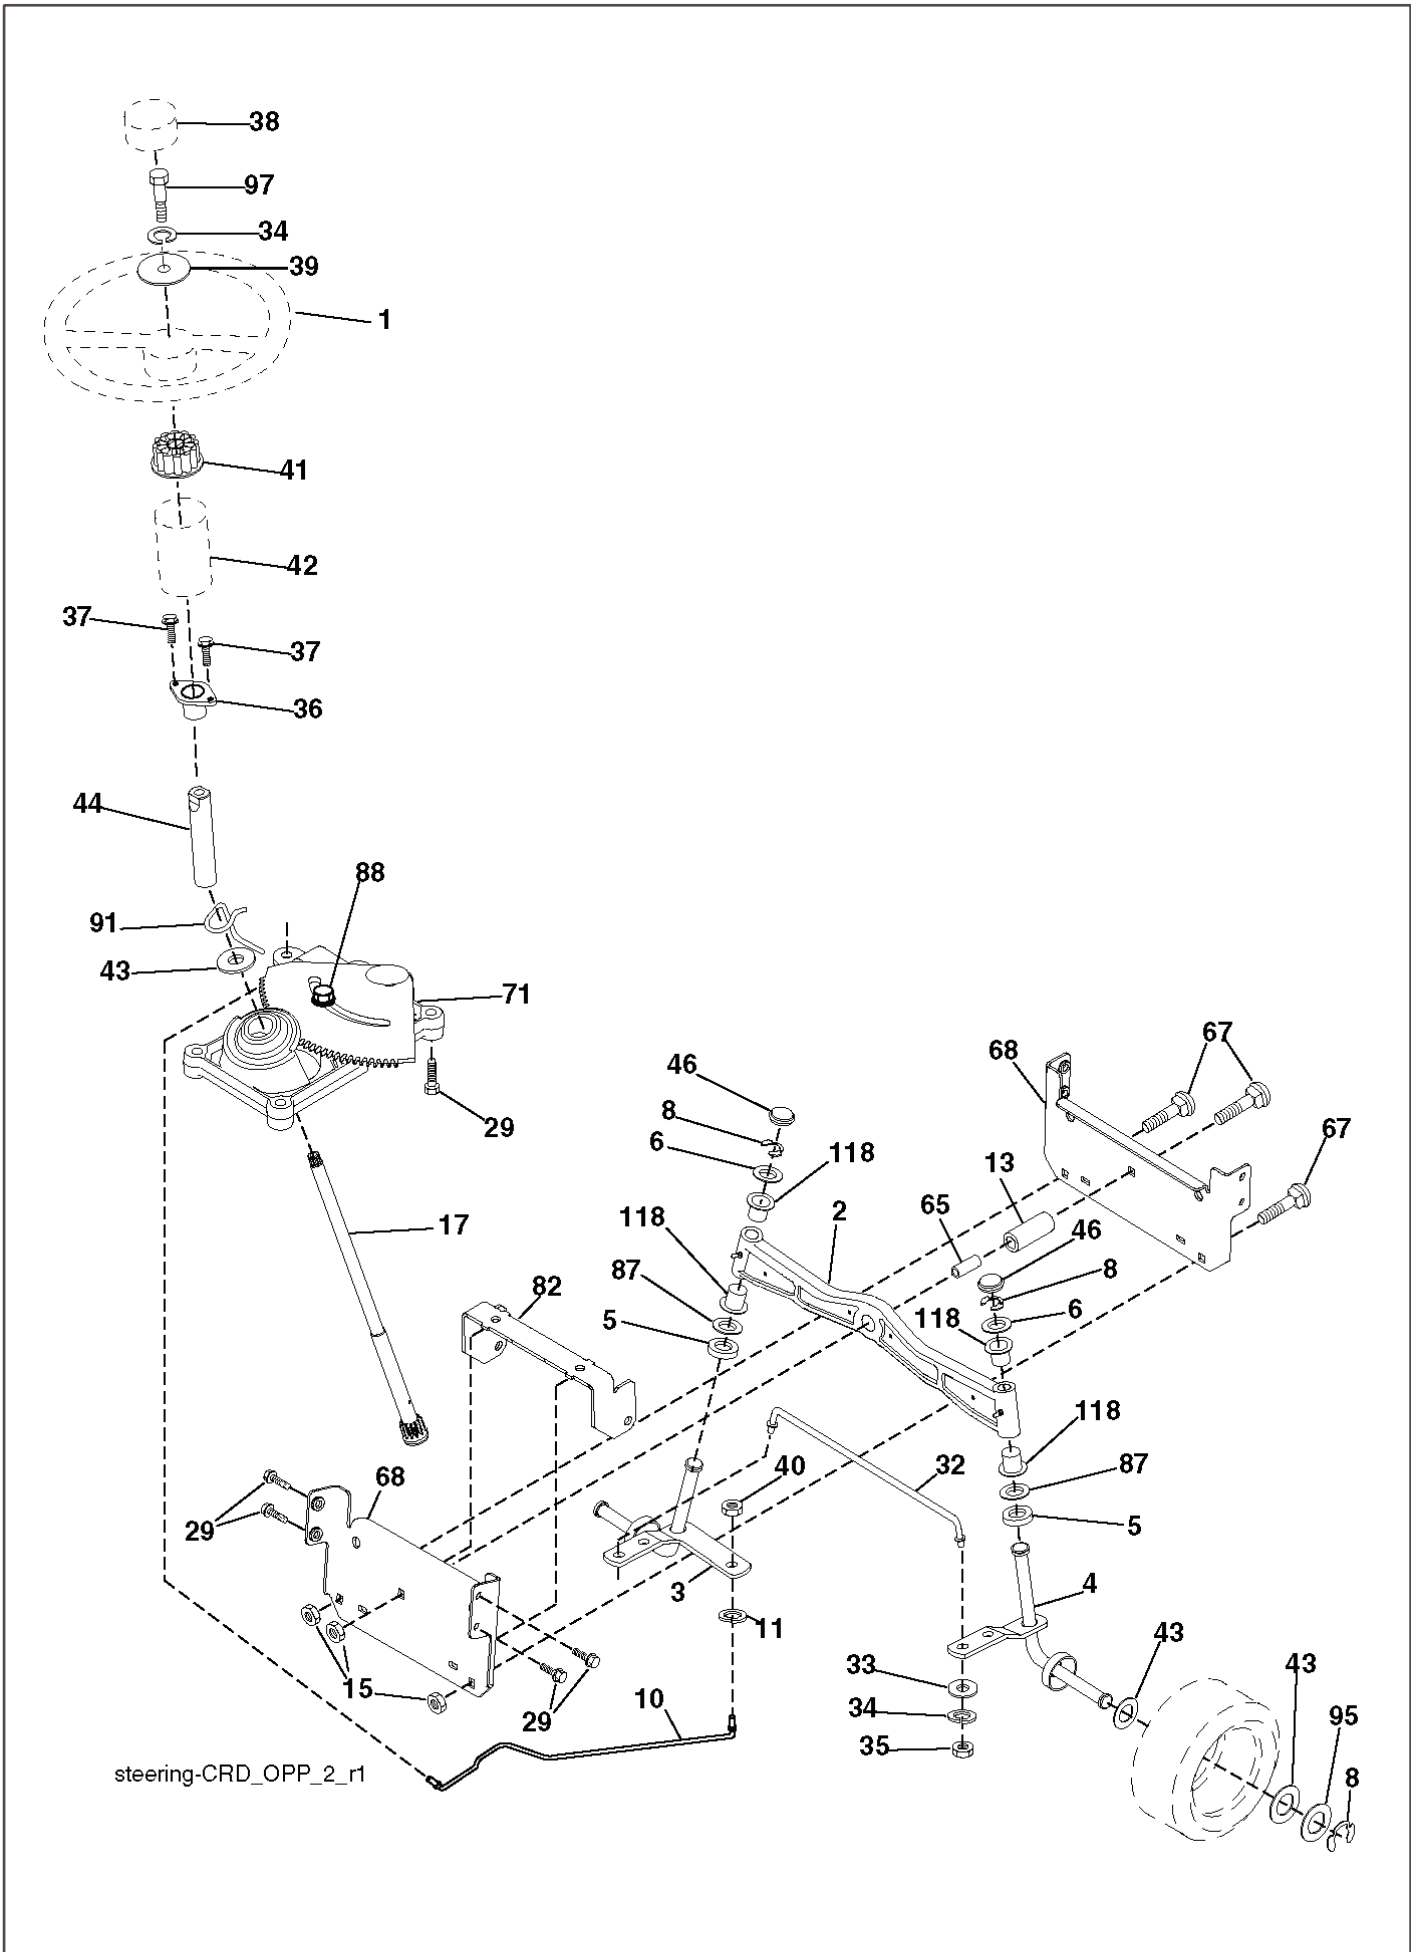

REF.	PART NO.	DESCRIPTION	REMARK	QTY.	KIT
1	532404981	PLUNGE		1	
2	532159471	LEVER		1	
3	532105767	PIN RETAINING SCREW		1	
4	812000002	RETAINER RING		1	
5	819211621	WASHER		1	
6	532120183	BEARING		1	
7	532125631	HANDLE		1	
8	532122365	PLUG		1	
11	532165829	ROD		1	
12	532165831	ROD		1	
13	532124670	RETAINER RING		1	
15	532173288	LINK		1	
16	873350800	NUT		1	
17	532175689	BRACKET		1	
18	873800800	NUT		1	
19	532139868	LEVER		1	
20	532194209	SPRING		1	
23	532110807	NUT		1	
24	819131016	WASHER		1	
25	532164024	SPRING		1	
26	532169484	PIN		1	
27	532164543	ROD		1	
28	873350600	NUT		1	
29	532138057	KNOB		1	
30	532150233	TRUNNION		1	
31	532169865	BEARING		1	
32	873540600	NUT		1	
36	532155097	INDICATOR		1	
37	532123935	PLUG		1	
38	817060516	SCREW		1	
40	819112410	WASHER		1	
41	532123934	INDICATOR		1	
49	532145212	NUT		1	
50	532110452	NUT		1	

PTO SWITCH

POSITION	CIRCUIT
OFF	C + G, B + H
ON	C + F, B + E, A + D

RELAY

NON-REMOVABLE CONNECTIONS

REMOVABLE CONNECTIONS

seat\_lt.knob\_16(CRD)

---

REF.	PART NO.	DESCRIPTION	REMARK	QTY.	KIT
1	532188715	SIEGE CONDUCTEUR		1	
2	532140551	BRACKET		1	
3	871110616	SCREW		1	
4	819131610	WASHER		1	
5	532145006	CLIP		1	
6	873800600	NUT		1	
7	532124181	SPRING		1	
8	817000616	SCREW		1	
9	819131614	WASHER		1	
10	532195530	BERCEAU DE SIEGE CONDUCTEUR		1	
11	532166369	WING NUT		1	
12	532174648	BRACKET		1	
13	532121248	BUSHING		1	
14	872050412	BOLT		1	
15	532121249	SPACER		1	
16	532123740	SPRING		1	
17	532123976	LOCKNUT		1	
21	532171852	BOLT		1	
22	873800500	LOCK NUT		1	
24	819171912	WASHER		1	
25	532127018	BOLT		1	