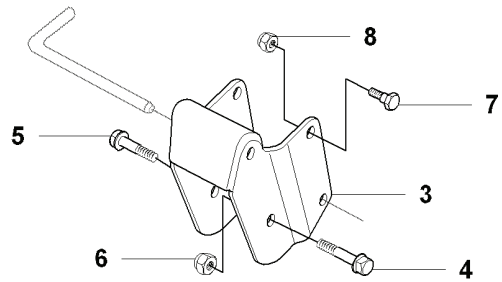

V 965 20 08-01 Rider R15V2 AWD
965 20 09-01 Rider R15V2s AWD
965 07 85-01 MOWER DECK, Combi 112

REF.	PART NO.	DESCRIPTION	REMARK	QTY.	KIT
1	506929001	LABEL		1	
2	535437401	LABEL WARNING		1	
3	535431301	LÄNKRÖRRSINFÄSTN.KPL		1	
4	725254251	SCREW EHHM		1	
5	725253671	SCREW EHHM		1	
6	732252201	HEXAGON LOCKING NUT		2	
7	506597401	SCREW EHHFM		2	
8	732211801	LOCK NUT		2	
9	965078501	CUTTING DECK		1