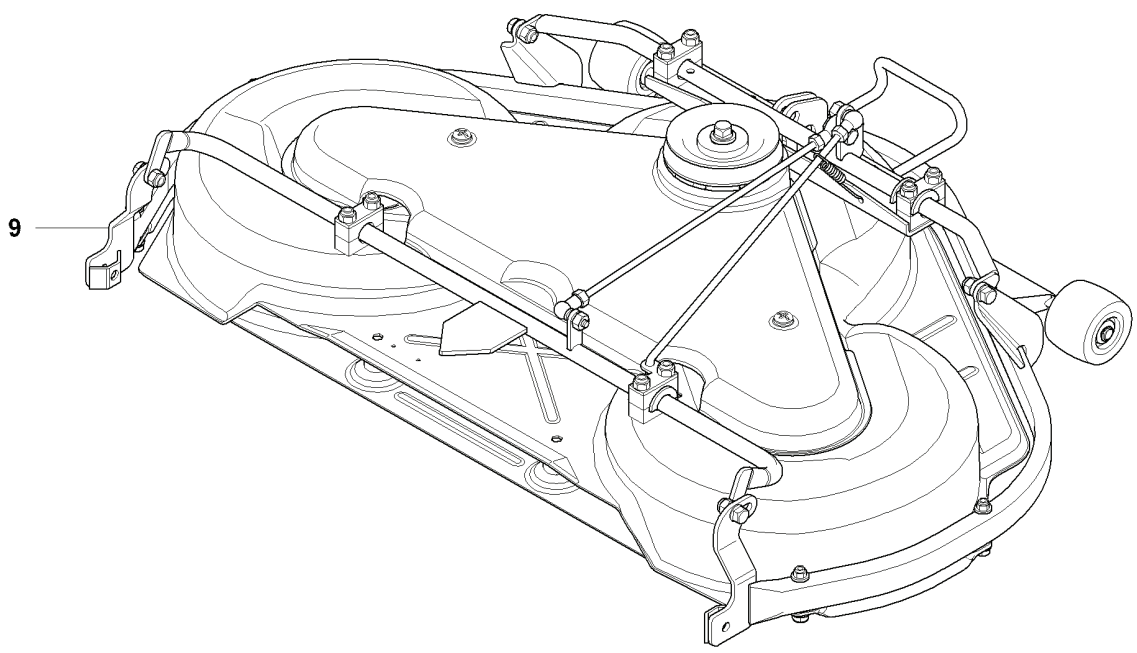

V 965 20 08-01 Rider R15V2 AWD
965 20 09-01 Rider R15V2s AWD
965 07 85-01 MOWER DECK, Combi 112

REF.	PART NO.	DESCRIPTION	REMARK	QTY.	KIT
1	506929001	LABEL		1	
2	535437401	LABEL WARNING		1	
3	535431301	LÄNKRÖRRSINFÄSTN.KPL		1	
4	725254251	SCREW EHHM		1	
5	725253671	SCREW EHHM		1	
6	732252201	HEXAGON LOCKING NUT		2	
7	506597401	SCREW EHHFM		2	
8	732211801	LOCK NUT		2	
9	965078501	CUTTING DECK		1