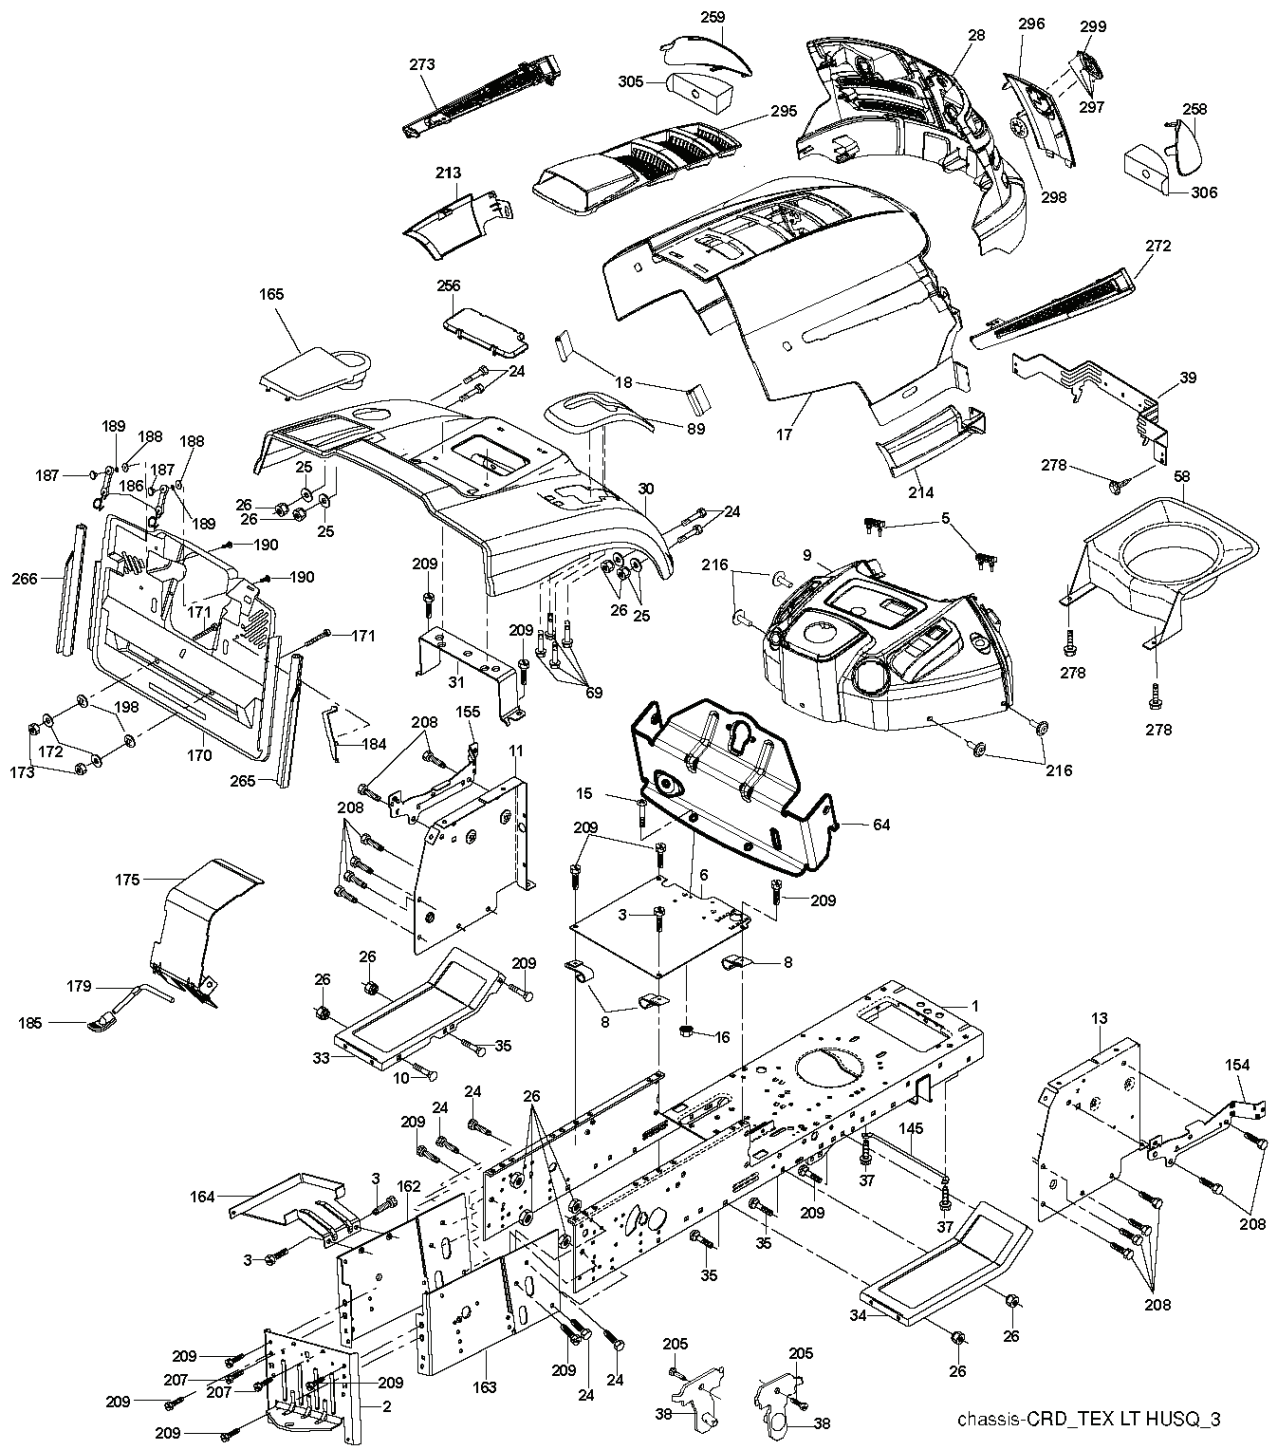

# **SPARE PARTS LIST**

Bagger Asy (CRD)\_14\_r1

REF.	PART NO.	DESCRIPTION	REMARK	QTY.	KIT
1	532165249	ROD		1	
3	532123976	LOCKNUT		1	
4	532169916	HANDLE		1	
5	874981024	SCREW		1	
6	874981032	SCREW		1	
7	873401000	NUT		1	
8	532181095	COVER		1	
9	872140418	BOLT		1	
10	532181282	TUBE		1	
11	532165719	ROD		1	
12	532188848	BRACKET		1	
13	874760612	BOLT		1	
14	874520636	BOLT		1	
16	873900600	NUT		1	
15	532124670	RETAINER RING		1	
17	872140506	BOLT		1	
19	873900500	NUT		1	
20	532188847	BRACKET		1	
21	532406180	COLLECTION BAG		1	
22	532165781	CLAMP		1	
24	532165783	FRAME		1	
25	532193705	PIPE		1	
28	532165787	HANDLE		1	
31	532169484	PIN		1	
32	532126875	RIVET		1	
33	532165571	PLUG		1	
34	532165570	HANDLE		1	
35	532165572	PIN RETAINING SCREW		1	
36	819132012	WASHER		1	
37	532175401	PLUG		1	
38	872010520	BOLT		1	
39	532416257	SEALING		1	
41	532169683	BRACKET		1	
43	532174083	PLUG		1	
46	872110510	BOLT		1	
47	532193704	PIPE		1	
49	532193305	ROD		1	
50	873800500	LOCK NUT		1	
51	532199903	LATCH		1	
53	873510400	NUT		1	
54	872140406	BOLT		1	

---

REF.	PART NO.	DESCRIPTION	REMARK	QTY.	KIT
182	532182682	BELT GUIDE		1	
183	532199532	PULLEY		1	
187	817580520	BOLT		1	
207	532169845	WASHER		1	
214	532175609	LEVER		1	
215	532410142	ROD		1	
243	532190736	BRACKET		1	
254	817000616	SCREW		1	
255	532175608	SHAFT		1	
258	532178062	CLIP		1	
261	532131494	PULLEY		1	
263	817000612	SCREW		1	
262	872110622	BOLT		1	
264	532197607	BRACKET		1	
266	532182061	PROTECTOR		1	
268	532182402	PROTECTOR		1	
275	819131614	WASHER		1	
279	872110616	BOLT		1	
292	532400271	SPACER		1	
295	532179114	PULLEY		1	