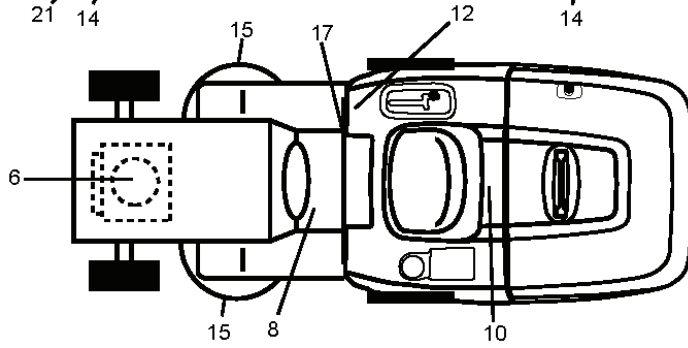

REF.	PART NO.	DESCRIPTION	REMARK	QTY.	KIT
1	532412241	DECAL		1	
2	532400389	LABEL		1	
3	532422012	DECAL		1	
4	532413396	DECAL		1	
6	532196841	DECAL		1	
8	532159737	DECAL		1	
10	532145005	DECAL		1	
11	532182166	DECAL		1	
12	532180432	DECAL		1	
14	532159736	DECAL		1	
15	532196842	DECAL		1	
16	532180435	DECAL		1	
17	532140837	DECAL		1	
21	532166286	DECAL		1	
--	532138311	DECAL		1	
--	532181916	PROTEGE*RPL.PAR 532179768418		1	
--	532181917	PROTEGE*RPL.PAR 532179769418		1	
--	532411943	OPERATOR'S MANUAL		1	
--	532411945	OPERATOR'S MANUAL		1	
--	532411944	OPERATOR'S MANUAL		1	
--	532411946	OPERATOR'S MANUAL		1