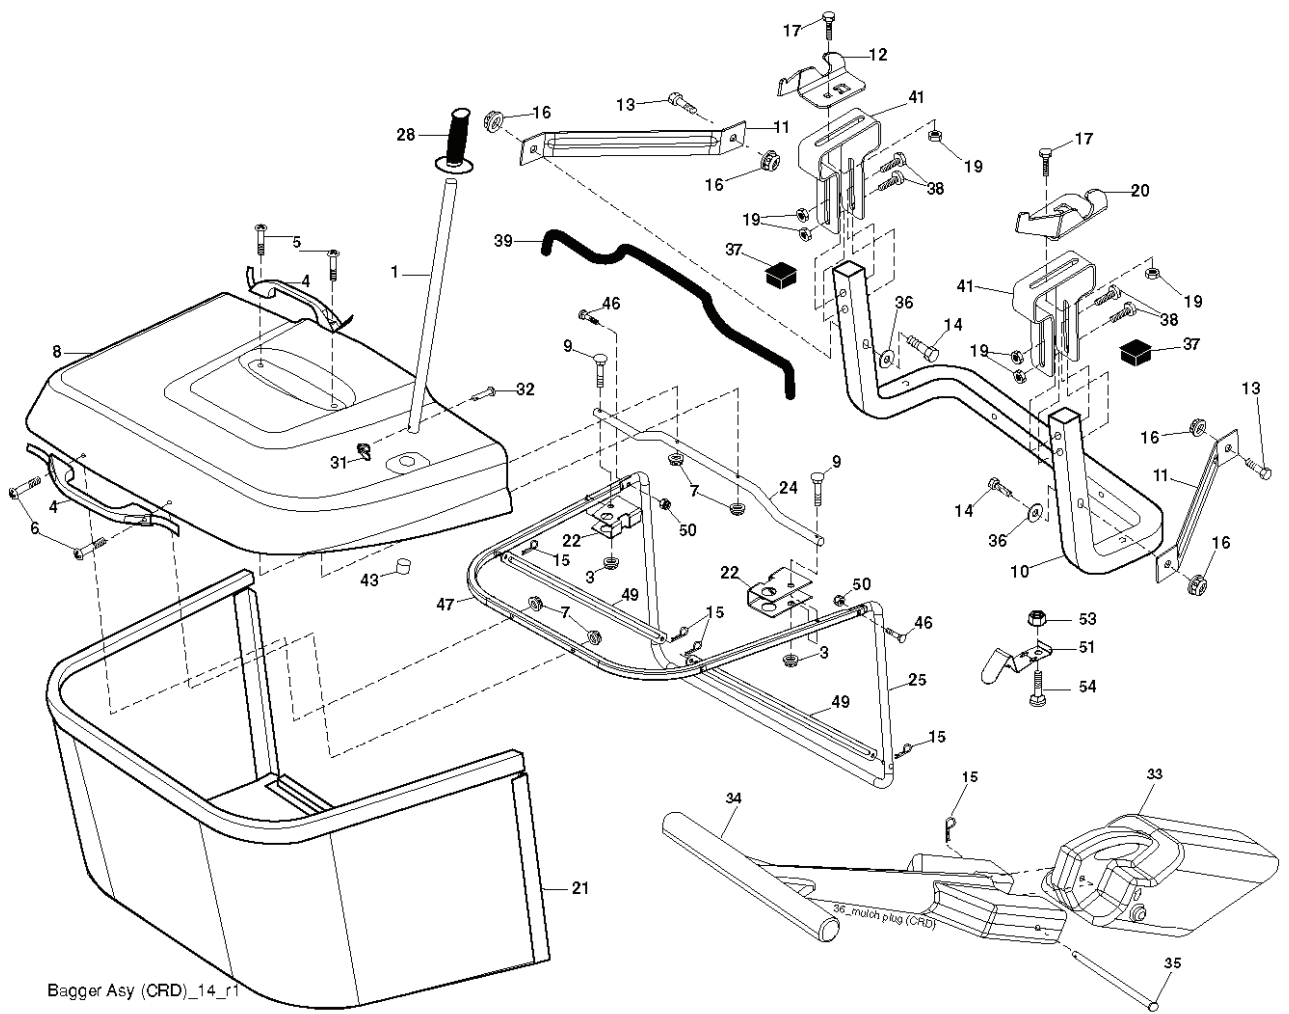

Bagger Asy (CRD)_14_r1

REF.	PART NO.	DESCRIPTION	REMARK	QTY.	KIT
1	532165249	ROD		1	
3	532123976	LOCKNUT		1	
4	532169916	HANDLE		1	
5	874981024	SCREW		1	
6	874981032	SCREW		1	
7	873401000	NUT		1	
8	532181095	COVER		1	
9	872140418	BOLT		1	
10	532181282	TUBE		1	
11	532165719	ROD		1	
12	532188848	BRACKET		1	
13	874760612	BOLT		1	
14	874520636	BOLT		1	
16	873900600	NUT		1	
15	532124670	RETAINER RING		1	
17	872140506	BOLT		1	
19	873900500	NUT		1	
20	532188847	BRACKET		1	
21	532406180	COLLECTION BAG		1	
22	532165781	CLAMP		1	
24	532165783	FRAME		1	
25	532193705	PIPE		1	
28	532165787	HANDLE		1	
31	532169484	PIN		1	
32	532126875	RIVET		1	
33	532165571	PLUG		1	
34	532165570	HANDLE		1	
35	532165572	PIN RETAINING SCREW		1	
36	819132012	WASHER		1	
37	532175401	PLUG		1	
38	872010520	BOLT		1	
39	532416257	SEALING		1	
41	532169683	BRACKET		1	
43	532174083	PLUG		1	
46	872110510	BOLT		1	
47	532193704	PIPE		1	
49	532193305	ROD		1	
50	873800500	LOCK NUT		1	
51	532199903	LATCH		1	
53	873510400	NUT		1	
54	872140406	BOLT		1