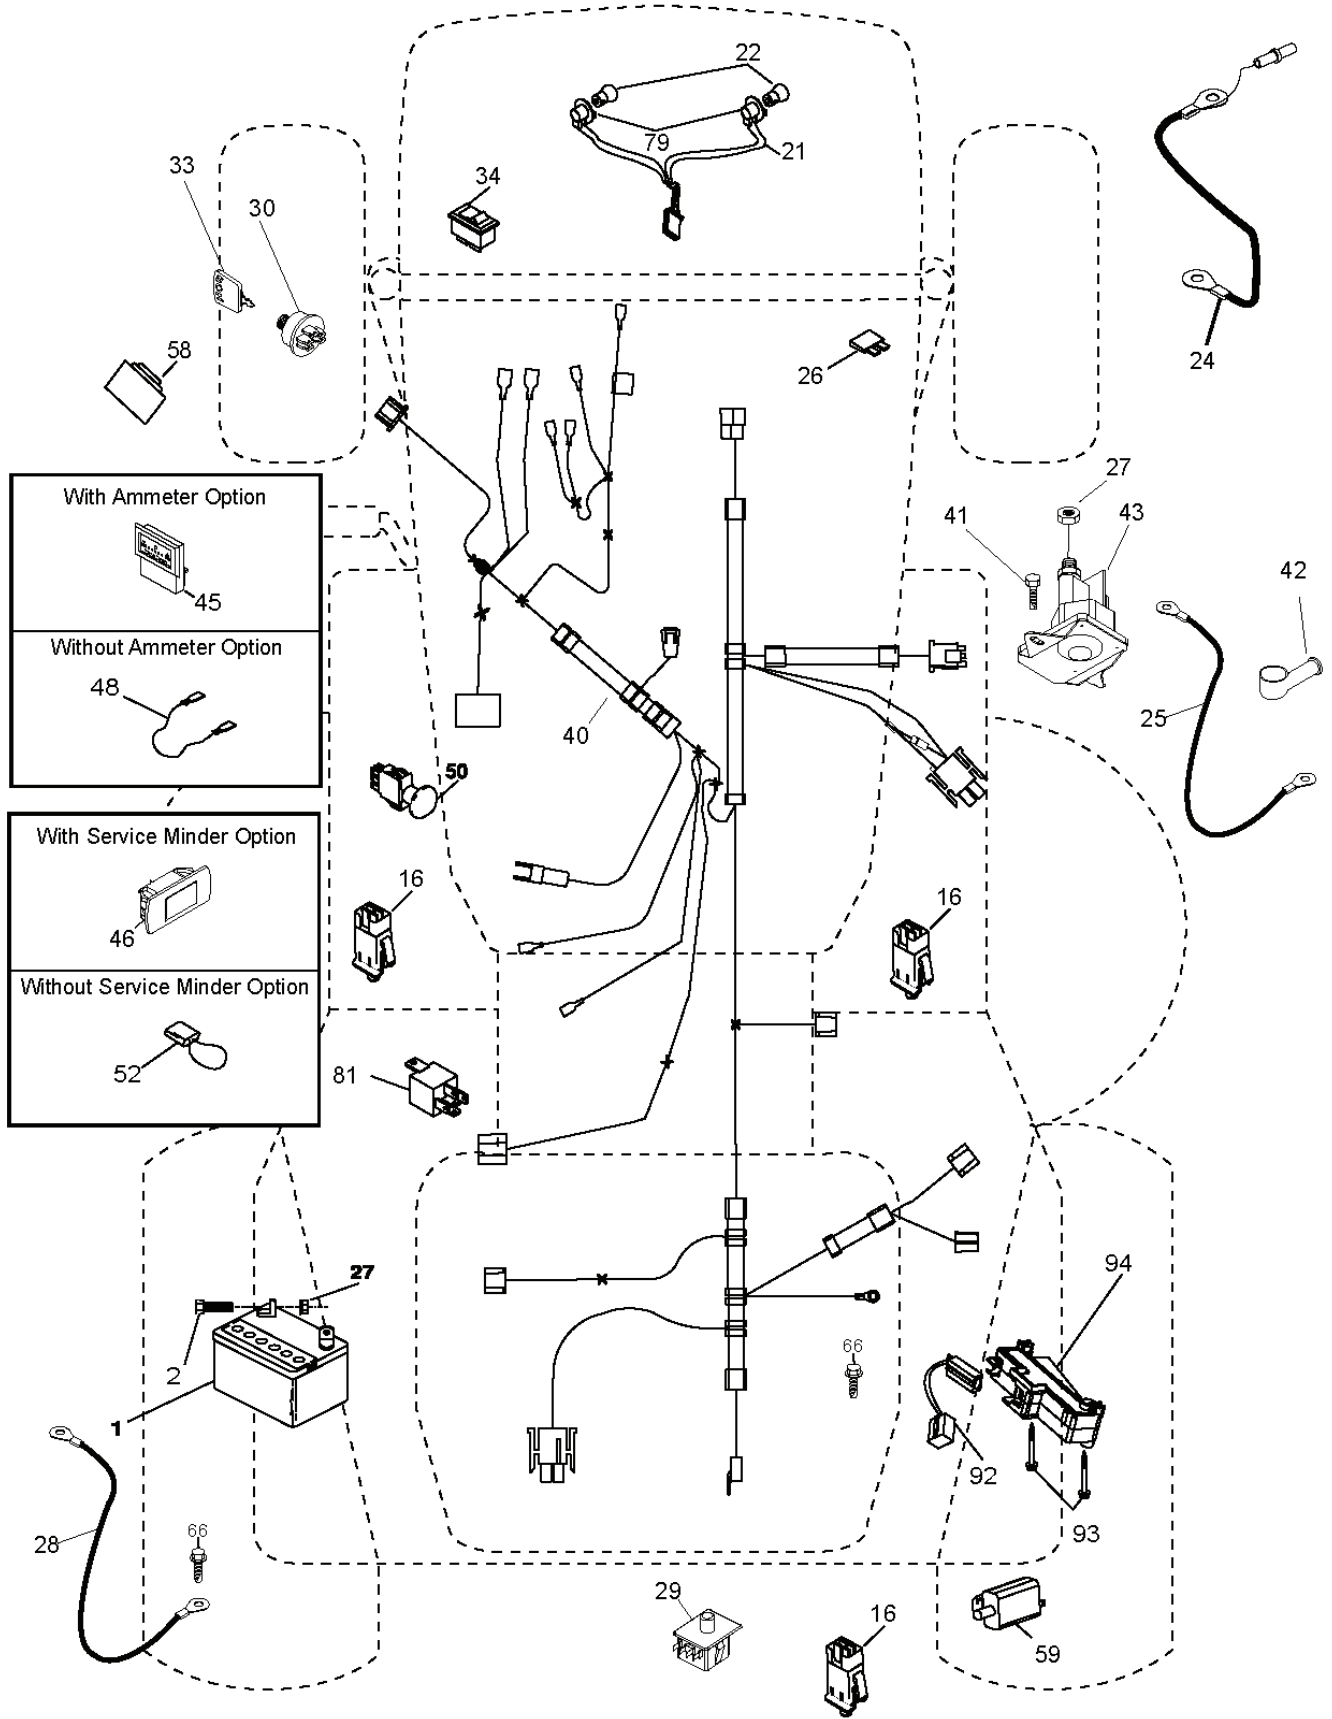

C03

REF.	PART NO.	DESCRIPTION	REMARK	QTY.	KIT
1	532163465	BATTERY		1	
2	874760412	BOLT		1	
16	532176138	MICRO SWITCH		1	
21	532400252	HARNESS		1	
22	532004152	BULB		1	
24	532124780	CABLE		1	
25	532165987	CABLE		1	
26	532175158	FUSE		1	
27	873510400	NUT		1	
28	532127725	CABLE		1	
29	532192749	SWITCH.SEAT.DP W/RAMPS		1	
30	532193350	IGNITION MODULE		1	
33	532411935	KEY		1	
34	532110712	SWITCH		1	
40	532197434	CABLE ASSY		1	
41	871110408	BOLT		1	
42	532131563	COVER		1	
43	532192507	SOLENOID		1	
48	532140844	ADAPTER		1	
50	532174651	SWITCH		1	
52	532141940	WIRE		1	
58	532169419	BUZZER		1	
59	532180379	SWITCH FBI		1	
66	817490608	SCREW		1	
79	532175252	LAMPHOLDER		1	
81	532109748	RELAY		1	
92	532196615	CABLE ASSY		1	
93	532192540	SCREW		1	
94	532191834	MODULE.REVERSE.ROS		1