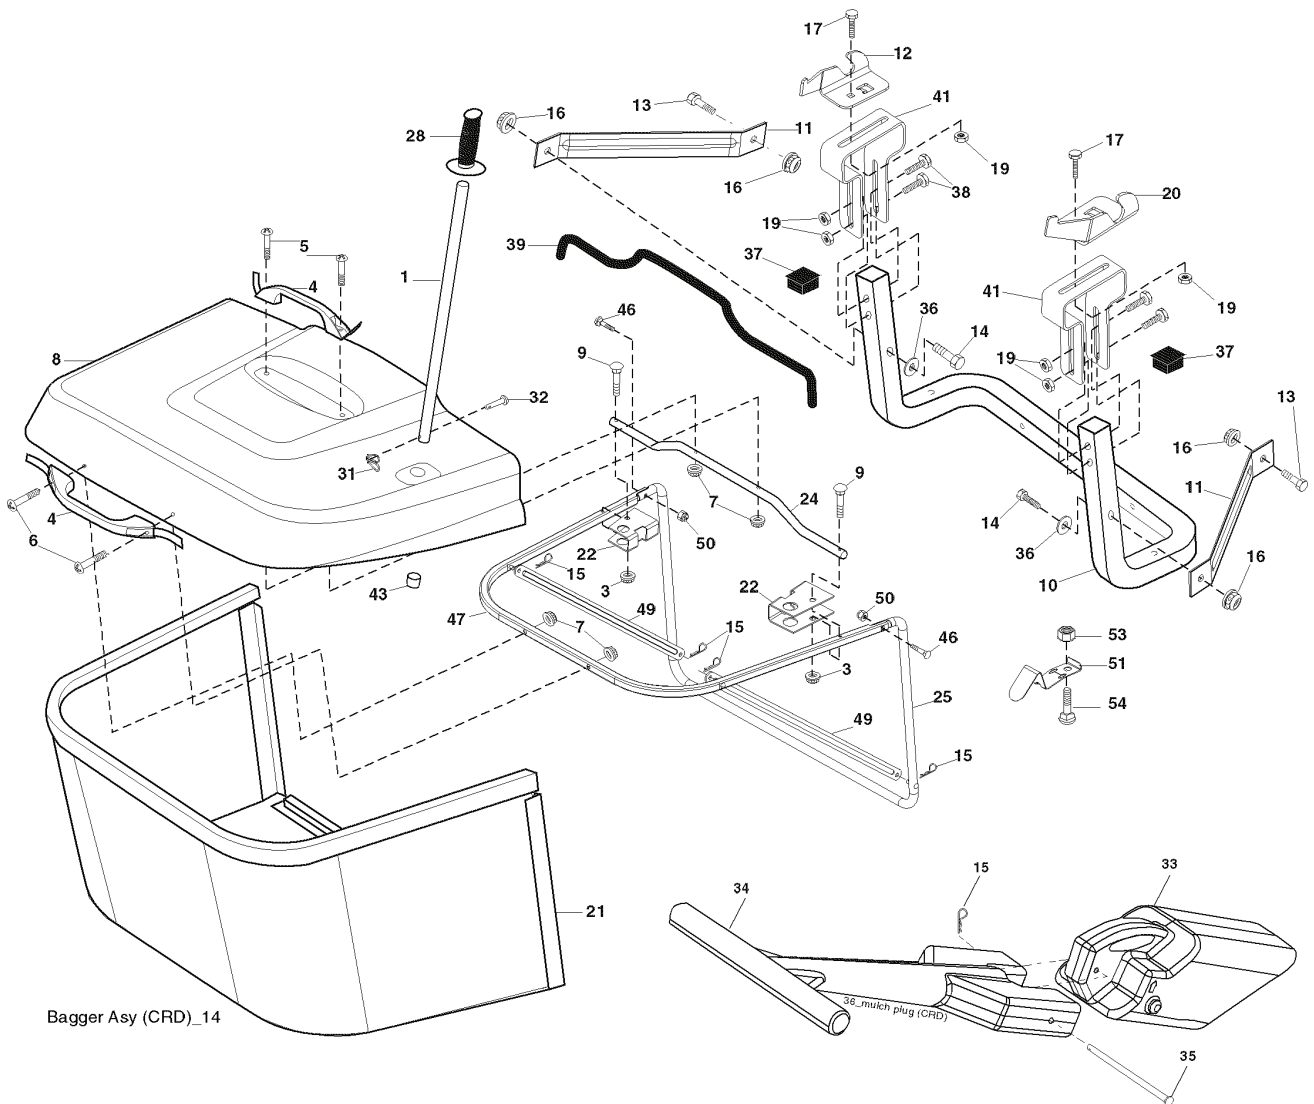

REPAIR PARTS

TRACTOR- -MODEL NO. CT151 (96061018000) PRODUCT NO. 960 61 01-80
BAGGER

REF.	PART NO.	DESCRIPTION	REMARK	QTY.	KIT
1	532165249	ROD		1	
3	532123976	LOCKNUT		1	
4	532169916	HANDLE		1	
5	874981024	SCREW		1	
6	874981032	SCREW		1	
7	873401000	NUT		1	
8	532181095	COVER		1	
9	872140418	BOLT		1	
10	532181282	TUBE		1	
11	532165719	ROD		1	
12	532188848	BRACKET		1	
14	874520636	BOLT		1	
16	873900600	NUT		1	
15	532124670	RETAINER RING		1	
17	872140506	BOLT		1	
19	873900500	NUT		1	
20	532188847	BRACKET		1	
21	532406180	COLLECTION BAG		1	
22	532165781	CLAMP		1	
24	532165783	FRAME		1	
25	532193705	PIPE		1	
28	532165787	HANDLE		1	
31	532169484	PIN		1	
32	532126875	RIVET		1	
33	532165571	PLUG		1	
34	532165570	HANDLE		1	
35	532165572	PIN RETAINING SCREW		1	
36	819132012	WASHER		1	
37	532175401	PLUG		1	
38	872010520	BOLT		1	
39	532180985	SEAL		1	
41	532169683	BRACKET		1	
43	532174083	PLUG		1	
44	532193312	PIN CLEVIS		1	
46	872110510	BOLT		1	
47	532193704	PIPE		1	
49	532193305	ROD		1	
50	873800500	LOCK NUT		1	
51	532199903	LATCH		1	
53	873510400	NUT		1	
54	872140406	BOLT		1