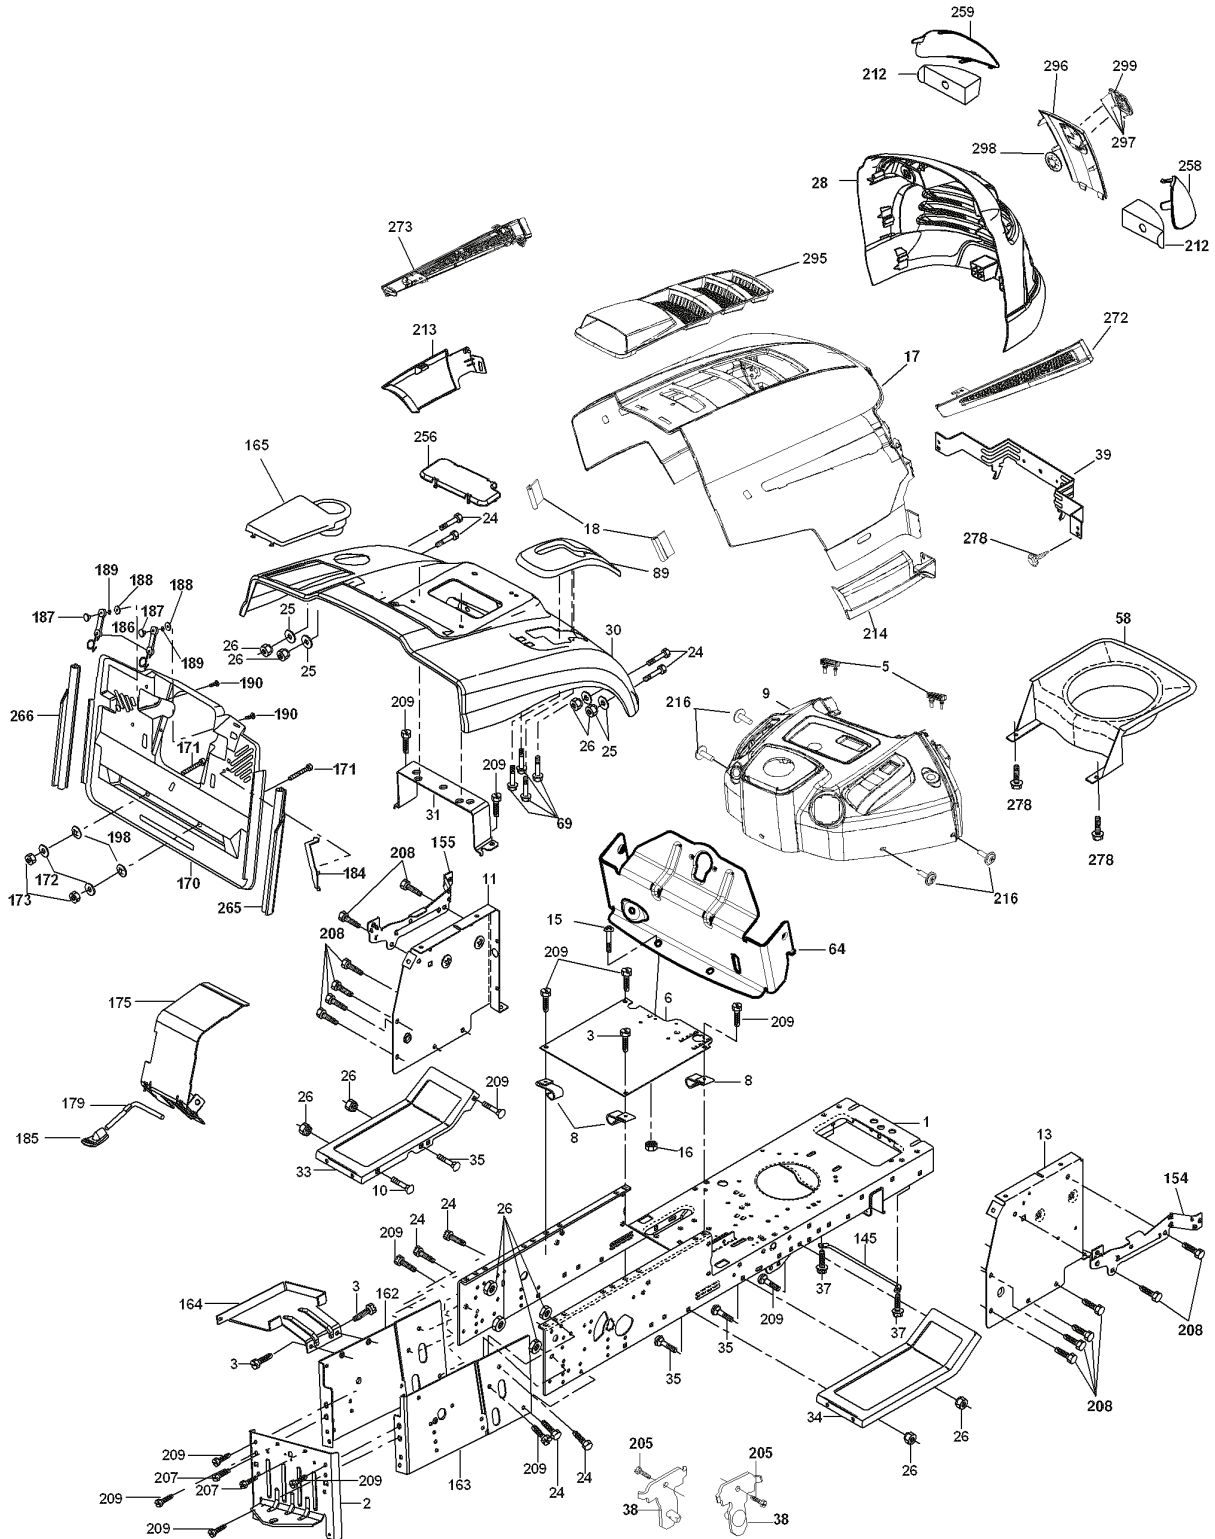

CT151, 96061017900, 2007-02

SPARE PARTS LIST

REPAIR PARTS

TRACTOR- -MODEL NO. CT151 (96061018000) PRODUCT NO. 960 61 01-80
CHASSIS AND ENCLOSURES

REF.	PART NO.	DESCRIPTION	REMARK	QTY.	KIT
1	532174620	CHASSIS		1	
2	532180384	DRAWBAR		1	
3	817060612	SCREW		1	
5	532407590	DAMPING PIECE		1	
6	532184419	PLATE		1	
8	532126471	CLIP		1	
9	532409467	PANEL		1	
10	872140608	BOLT		1	
11	532174996	DASHBOARD		1	
13	532172106	DASH		1	
15	874180512	SCREW		1	
16	873510500	NUT		1	
17	532411073	HOOD		1	
18	532404742	DAMPING PIECE		1	
24	874780616	BOLT		1	
25	819131312	WASHER		1	
26	873800600	NUT		1	
28	532406667	FRONT COVER		1	
30	532197376	GUARD		1	
31	532165156	BRACKET		1	
33	532181057	FOOTREST		1	
34	532181058	FOOTREST		1	
35	872110606	BOLT		1	
37	817490508	SCREW		1	
38	532181748	BRACKET		1	
39	532407807	BRACKET		1	
58	532407537	AIR CONDUCTOR		1	
64	532408127	PANEL		1	
69	532142432	SCREW		1	
89	532197407	CONSOLE		1	
145	532156524	SHAFT		1	
154	532408122	BRACKET		1	
155	532408123	BRACKET		1	
162	532180382	BRACKET		1	
163	532180383	BRACKET		1	
164	532165605	SUPPORT		1	
165	532181100	COVER		1	
170	532199488	COVER		1	
171	872140620	BOLT		1	
172	819132016	WASHER		1	
173	873510600	NUT		1	
175	532188203	DOOR TRAP		1	
179	532188202	ROD PIVOT FBI		1	
184	532174662	BRACKET		1	
185	532181101	KNOB		1	
186	532160793	LATCH		1	
187	532125004	NUT		1	
188	819061216	WASHER		1	
189	810071000	WASHER		1	
190	871081010	SCREW		1	
198	532168937	WASHER		1	
205	817490608	SCREW		1	
207	817670508	SCREW		1	
208	817670608	SCREW		1	
209	817000612	SCREW		1	
212	532406665	INSERT		1	
213	532411077	FENDER		1	
214	532411076	FENDER		1	
216	817670412	SCREW		1	
256	532181361	COVER		1	
258	532411078	LENS		1	
259	532411079	LENS		1	
265	532185704	SEALING		1	
266	532185703	SEALING		1	
272	532411074	AIR CONDUCTOR		1	
273	532411075	AIR CONDUCTOR		1	
278	532191611	SCREW		1	
295	532411116	AIR CONDUCTOR		1	
296	532411119	FRONT COVER		1	
297	532199145	CLIP		1	
298	532110452	NUT		1	
299	532405012	LOGOTYPE		1	
-	532411115	PLUG		1	