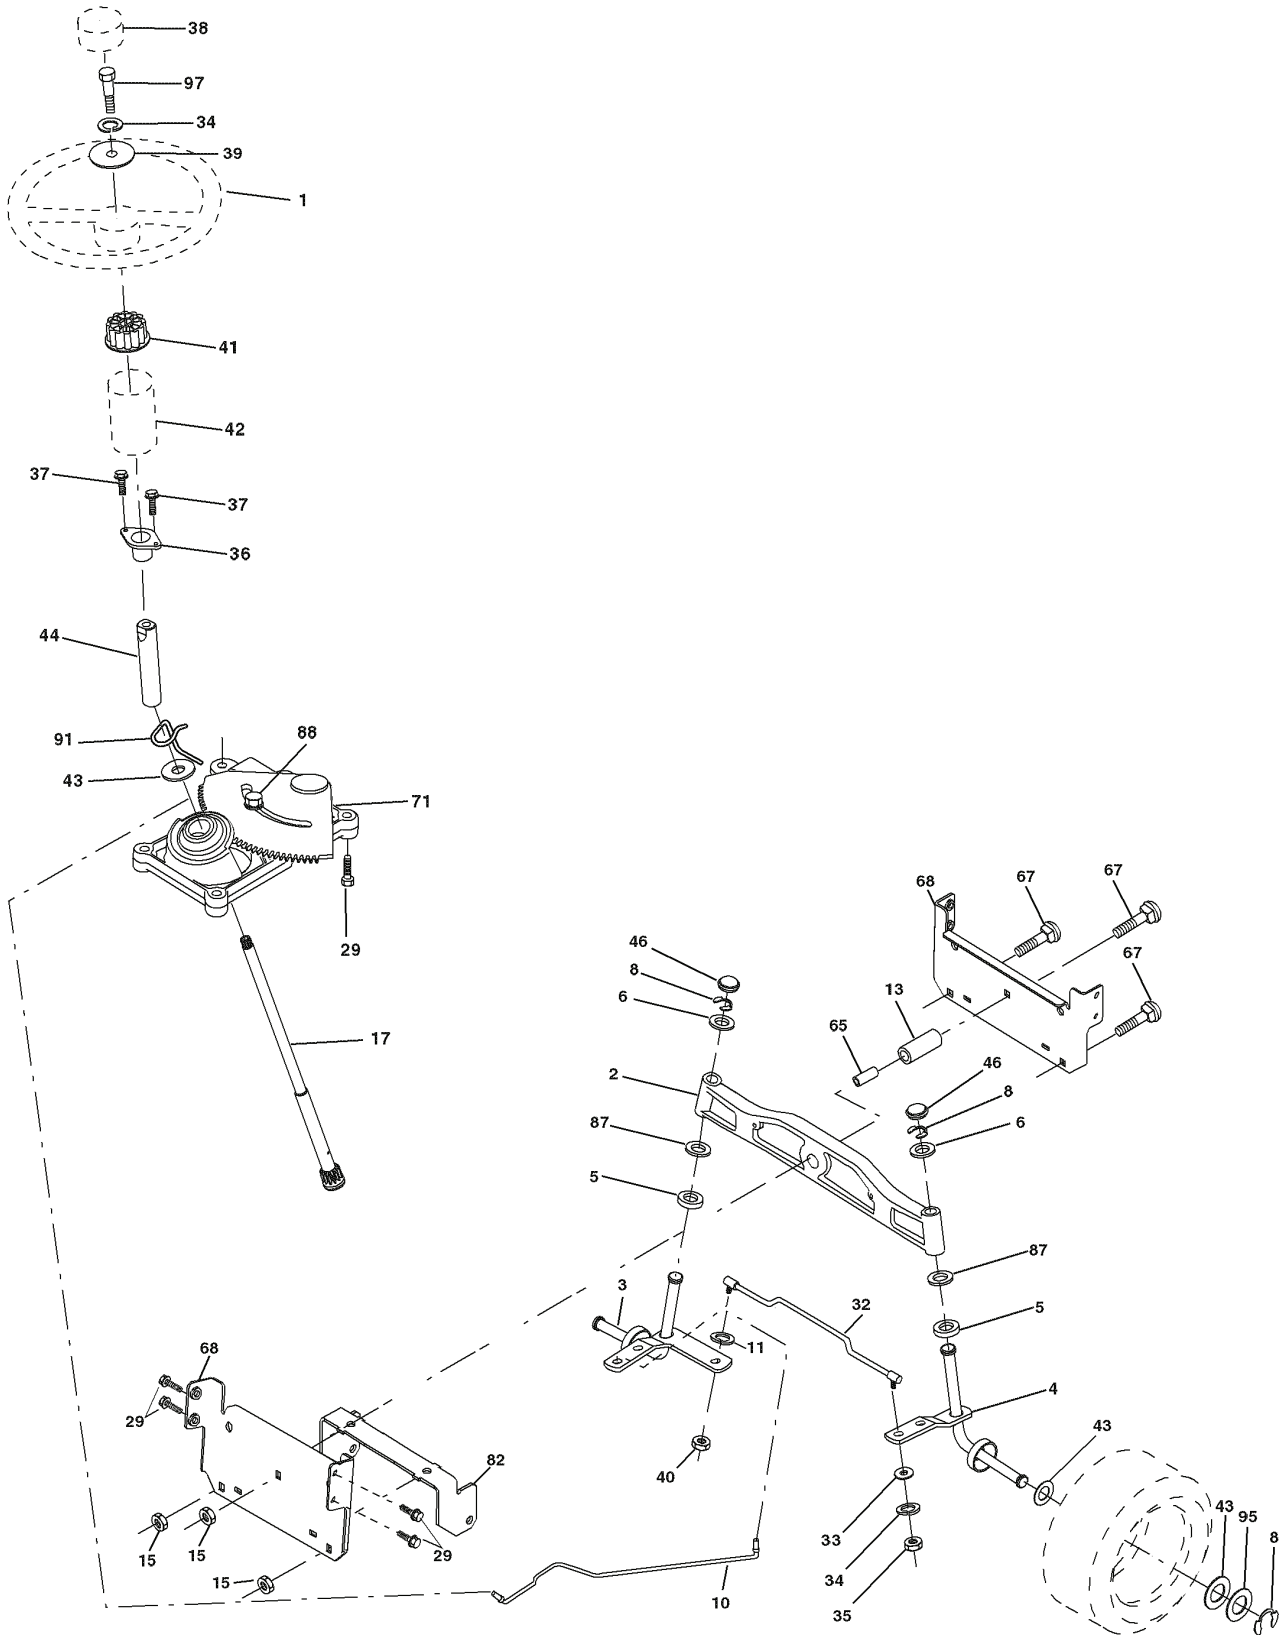

REPAIR PARTS

TRACTOR- -MODEL NO. CT151 (96061017900) PRODUCT NO. 960 61 01-79
STEERING ASSEMBLY

REF.	PART NO.	DESCRIPTION	REMARK	QTY.	KIT
1	532193651	STEERING WHEEL		1	
2	532184706	SHAFT		1	
3	532169840	SPINDLE		1	
4	532169839	SPINDLE		1	
5	532124931	WASHER		1	
6	532121748	WASHER		1	
8	812000029	RETAINER RING		1	
10	532175121	ROD		1	
11	810040600	WASHER		1	
13	532136518	PIPE		1	
15	532145212	NUT		1	
17	532190753	ROD		1	
29	817000612	SCREW		1	
32	532171888	ROD		1	
33	819111216	WASHER		1	
34	810040500	WASHER		1	
35	873540500	NUT		1	
36	532155099	BUSHING		1	
37	532152927	SCREW		1	
38	532193652	HUB		1	
39	819113812	WASHER		1	
40	873540600	NUT		1	
41	532186737	ADAPTER		1	
42	532411139	STEERING COLUMN TUBE		1	
43	532121749	WASHER		1	
44	532190752	SHAFT		1	
46	532121232	HUB CAP		1	
65	532160367	SPACER		1	
67	872110618	BOLT		1	
68	532169827	SHAFT		1	
71	532175146	STEERING GEAR		1	
82	532199978	SUPPORT ESSIEU AVANT		1	
87	532173966	WASHER		1	
88	532175118	BOLT		1	
91	532175553	SPRING		1	
95	532188967	WASHER		1	
97	874780564	BOLT		1	