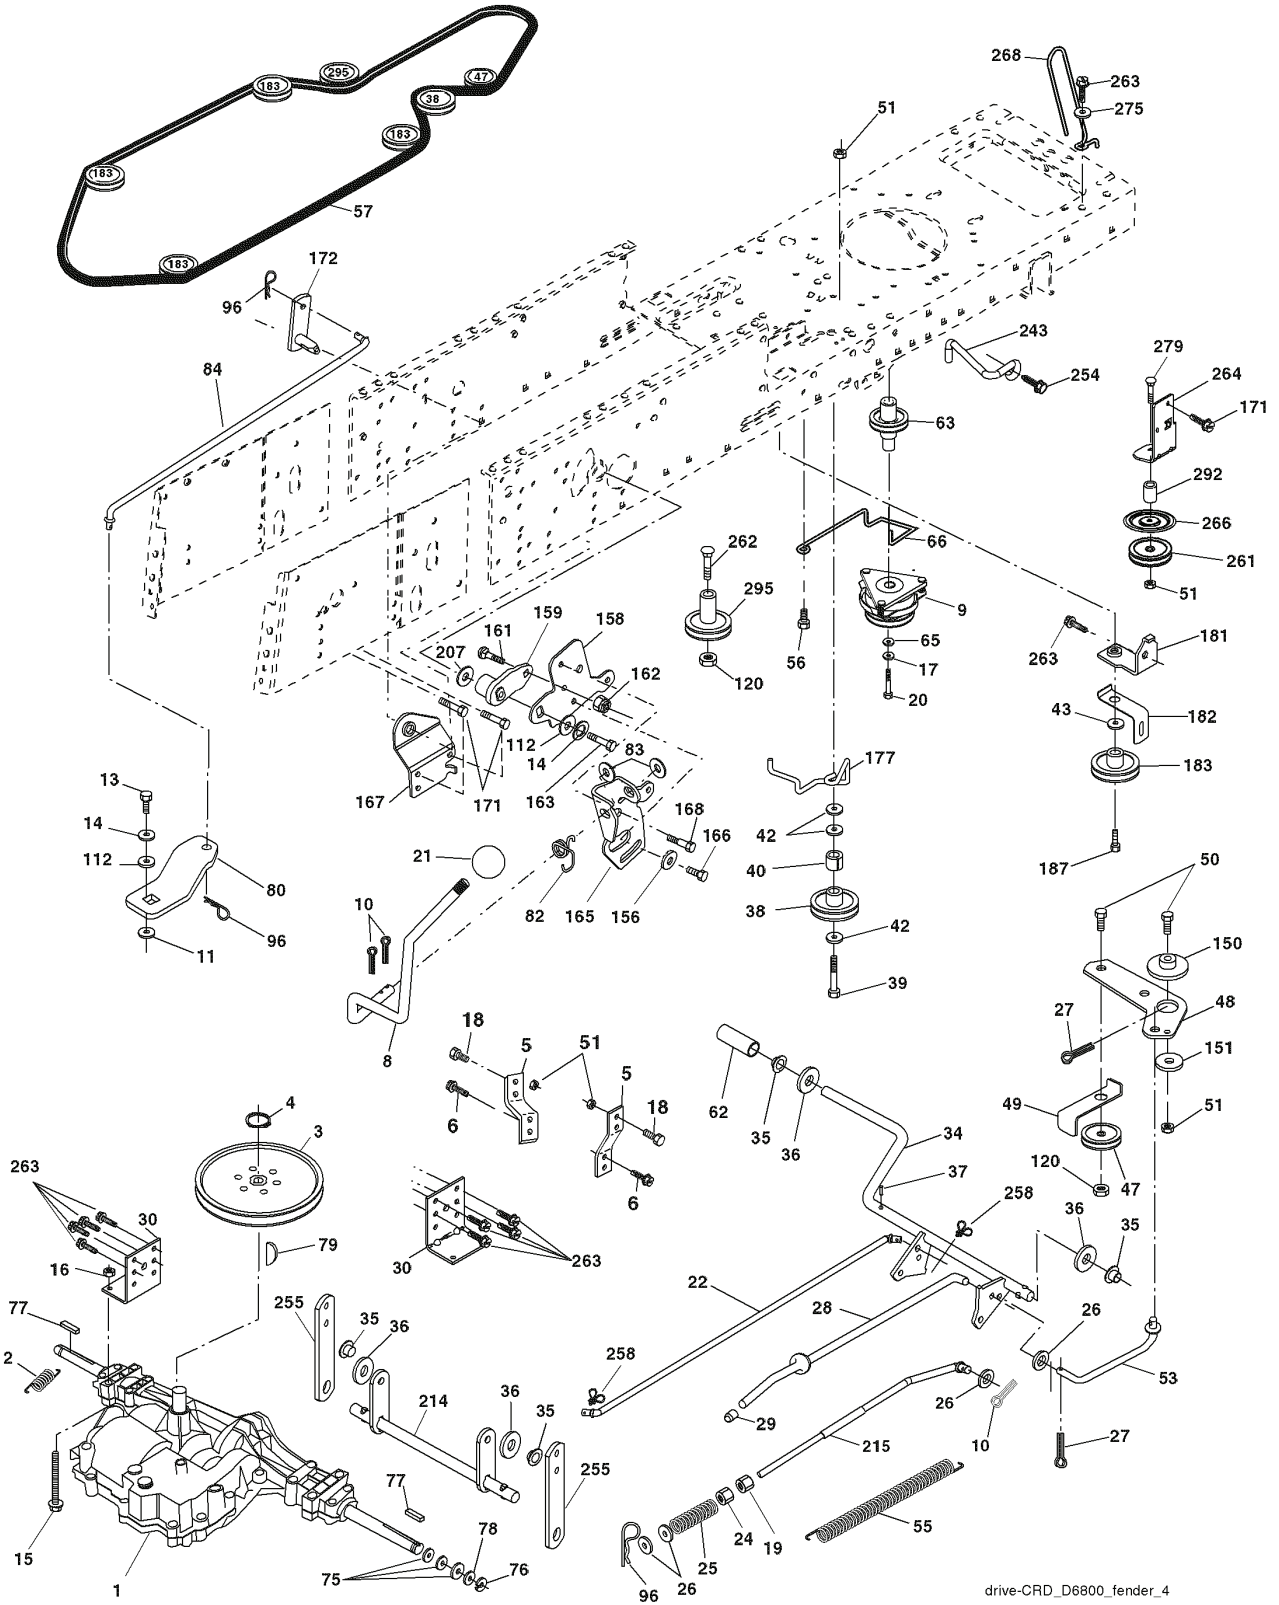

REPAIR PARTS

TRACTOR- -MODEL NO. CT151 (96061018000) PRODUCT NO. 960 61 01-80
DRIVE

REF.	PART NO.	DESCRIPTION	REMARK	QTY.	KIT
2	532146682	SPRING		1	
3	532165999	PULLEY		1	
4	812000028	CLIP		1	
5	532121520	BRACKET		1	
6	817060512	SCREW		1	
8	532192706	LEVER		1	
9	532198143	CLUTCH		1	
10	876020416	SPLIT PIN		1	
11	532105701	WASHER		1	
13	874550412	BOLT		1	
14	810040400	WASHER		1	
15	874490544	SCREW		1	
16	873800500	LOCK NUT		1	
17	810040700	WASHER		1	
18	874780616	BOLT		1	
19	873800600	NUT		1	
20	532173937	BOLT		1	
21	532121274	KNOB		1	
22	532175607	ROD		1	
24	873350600	NUT		1	
25	532106888	SPRING		1	
26	819131316	WASHER		1	
27	876020412	SPLIT PIN		1	
28	532175765	SHAFT		1	
29	532124236	PLUNGER		1	
30	532174973	BRACKET		1	
34	532175578	SHAFT		1	
35	532120183	BEARING		1	
36	819211616	WASHER		1	
37	532124963	PIN RETAINING SCREW		1	
38	532165936	PULLEY		1	
39	874760644	BOLT		1	
40	532124965	SPACER		1	
42	819131312	WASHER		1	
43	819111012	WASHER		1	
47	532127783	PULLEY		1	
48	532154407	GUIDE		1	
49	532123205	BELT GUIDE		1	
50	872110612	BOLT		1	
51	873680600	NUT		1	
53	532199652	TIGE DE TENSION POULIE		1	
55	532105709	SPRING		1	
56	817060620	SCREW		1	
57	532405075	BELT		1	
62	532124872	PEDAL RUBBER		1	
63	532180397	PULLEY		1	
65	532126197	WASHER		1	
66	532154778	TENSIONER		1	
74	532137057	SPACER		1	
75	532121749	WASHER		1	
76	812000001	RETAINER RING		1	
77	532123583	KEY		1	
78	532121748	WASHER		1	
79	532125096	WOODRUFF KEY		1	
80	532145090	LEVER		1	
82	532165711	SPRING		1	
83	819171216	WASHER		1	
84	532407380	LINK		1	
96	532124788	RETAINER RING		1	
112	819091210	WASHER		1	
120	873900600	NUT		1	
150	532165850	BUSHING		1	
151	819133210	WASHER		1	
156	532166002	WASHER		1	
158	532165589	BRACKET		1	
159	532183900	LEVER		1	
161	872140406	BOLT		1	
162	873680400	NUT		1	
163	874780416	BOLT		1	
165	532165623	BRACKET		1	
166	817490510	SCREW		1	
167	532165588	BRACKET		1	
168	532165492	BOLT		1	
171	817490608	SCREW		1	
172	532407605	SHAFT		1	
177	532165932	HOLDER		1	
181	532180211	BRACKET		1	
182	532182682	BELT GUIDE		1