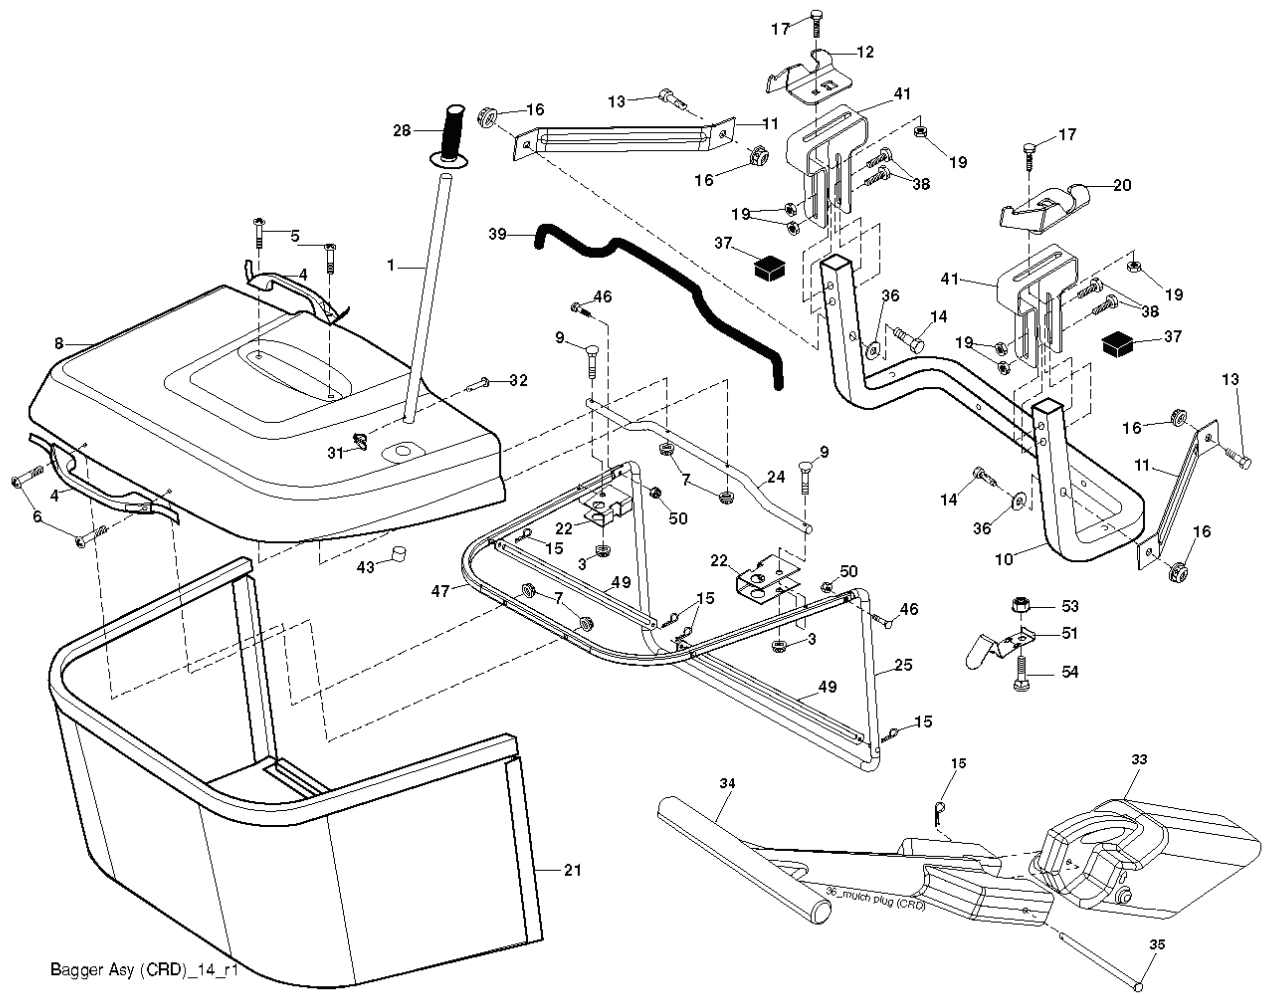

Bagger Asy (CRD)_14_r1

REF.	PART NO.	DESCRIPTION	REMARK	QTY.	KIT
1	532165249	ROD		1	
3	532123976	LOCKNUT		1	
4	532169916	HANDLE		1	
5	874981024	SCREW		1	
6	874981032	SCREW		1	
7	873401000	NUT		1	
8	532181095	COVER		1	
9	872140418	BOLT		1	
10	532181282	TUBE		1	
11	532165719	ROD		1	
12	532188848	BRACKET		1	
13	874760612	BOLT		1	
14	874520636	BOLT		1	
15	532124670	RETAINER RING		1	
16	873900600	NUT		1	
17	872140506	BOLT		1	
19	873900500	NUT		1	
20	532188847	BRACKET		1	
21	532406180	COLLECTION BAG		1	
22	532165781	CLAMP		1	
24	532165783	FRAME		1	
25	532193705	PIPE		1	
28	532165787	HANDLE		1	
31	532169484	PIN		1	
32	532126875	RIVET		1	
33	532165571	PLUG		1	
34	532165570	HANDLE		1	
35	532165572	PIN RETAINING SCREW		1	
36	819132012	WASHER		1	
37	532175401	PLUG		1	
38	872010520	BOLT		1	
39	532416257	SEALING		1	
41	532169683	BRACKET		1	
43	532174083	PLUG		1	
46	872110510	BOLT		1	
47	532193704	PIPE		1	
49	532193305	ROD		1	
50	873800500	LOCK NUT		1	
51	532199903	LATCH		1	
53	873510400	NUT		1	
54	872140406	BOLT		1	
	PART NO.		REMARK		KIT