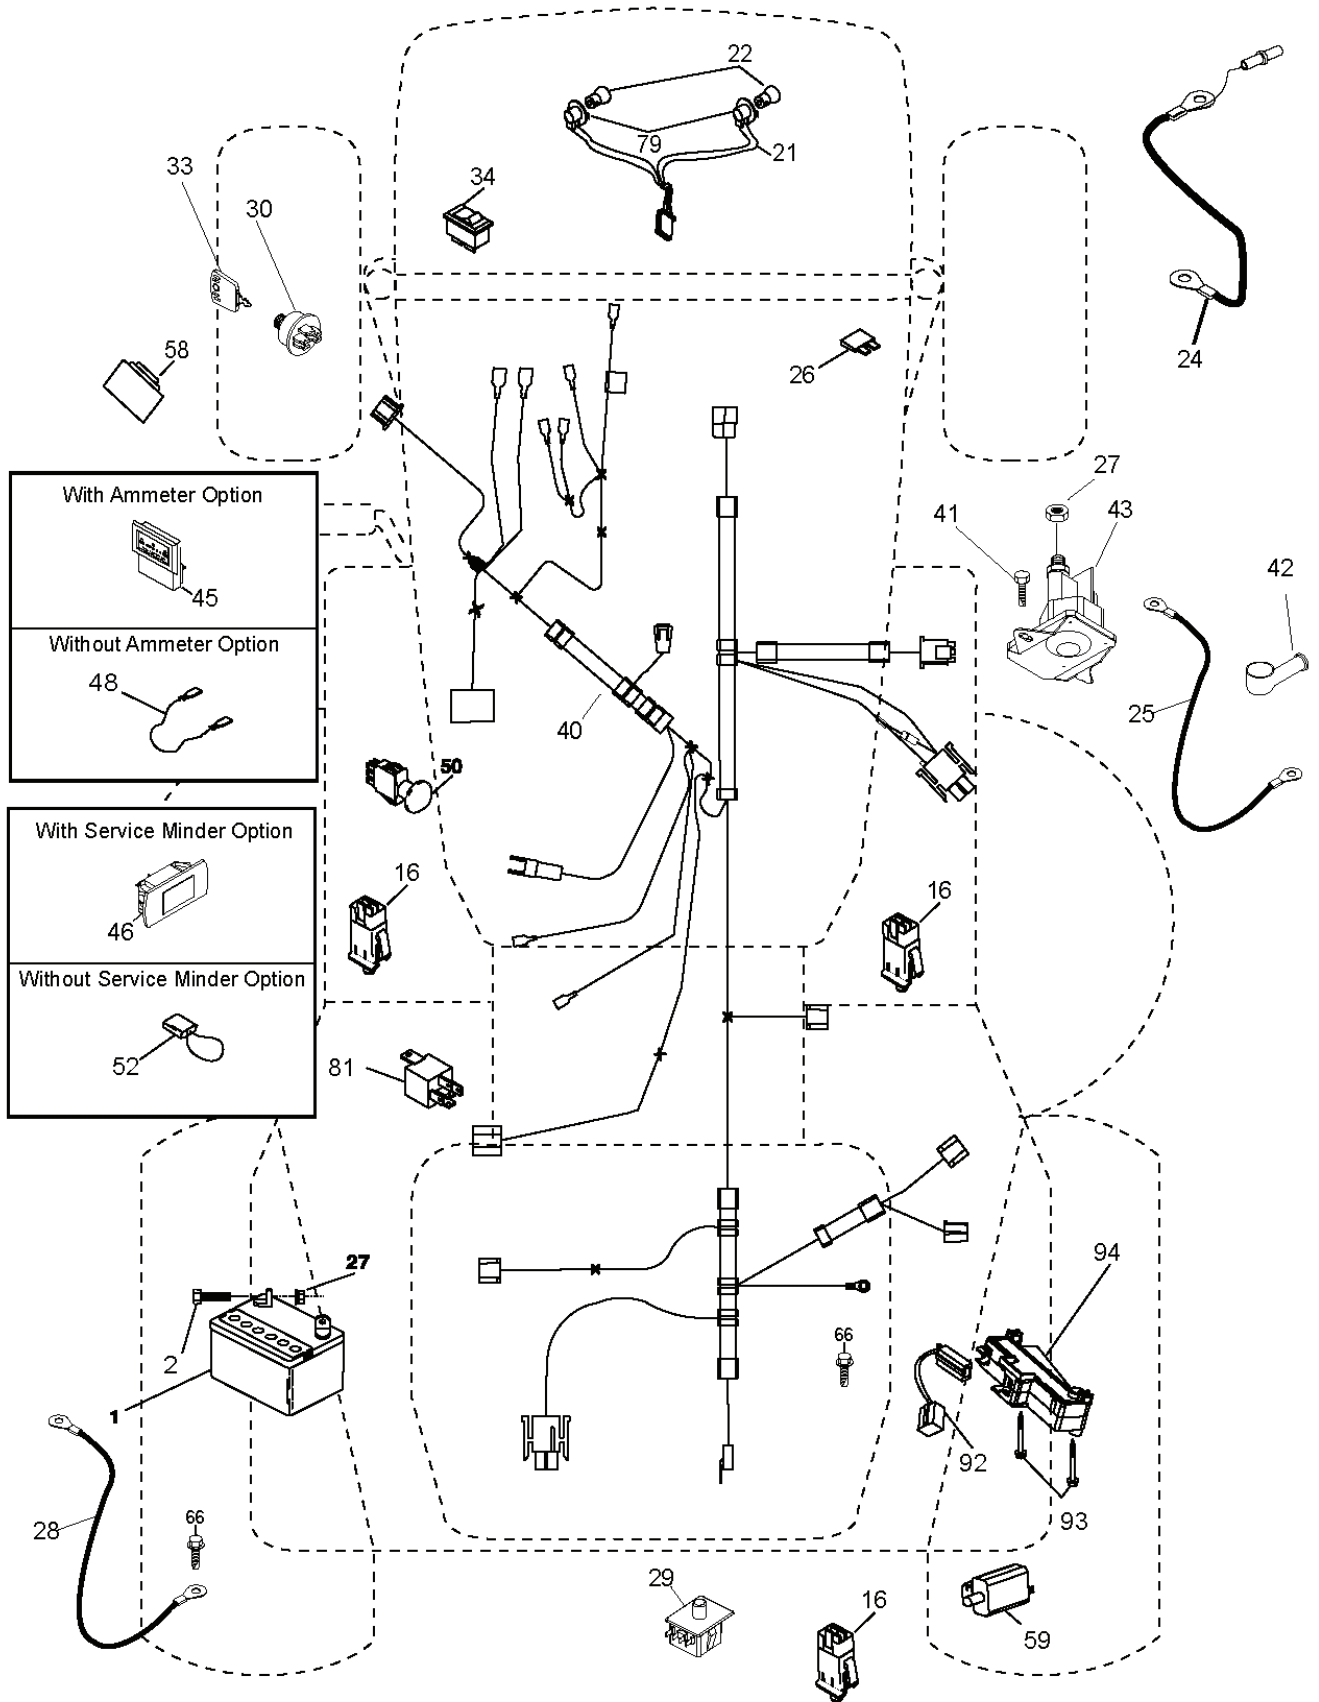

REF.	PART NO.	DESCRIPTION	REMARK	QTY.	KIT
197	532169613	SLEEVE		1	
199	532169612	SCREW		1	
200	872140508	BOLT		1	
207	532169845	WASHER		1	
214	532175609	LEVER		1	
215	532175652	ROD		1	
243	532190736	BRACKET		1	
252	819131616	WASHER		1	
254	817000616	SCREW		1	
255	532175608	SHAFT		1	
258	532178062	CLIP		1	
259	532180212	BRACKET		1	
261	532131494	PULLEY		1	
262	872110622	BOLT		1	
263	817000612	SCREW		1	
264	532197607	BRACKET		1	
266	532182061	PROTECTOR		1	
279	872110616	BOLT		1	
292	532400271	SPACER		1	
295	532179114	PULLEY		1	

C03