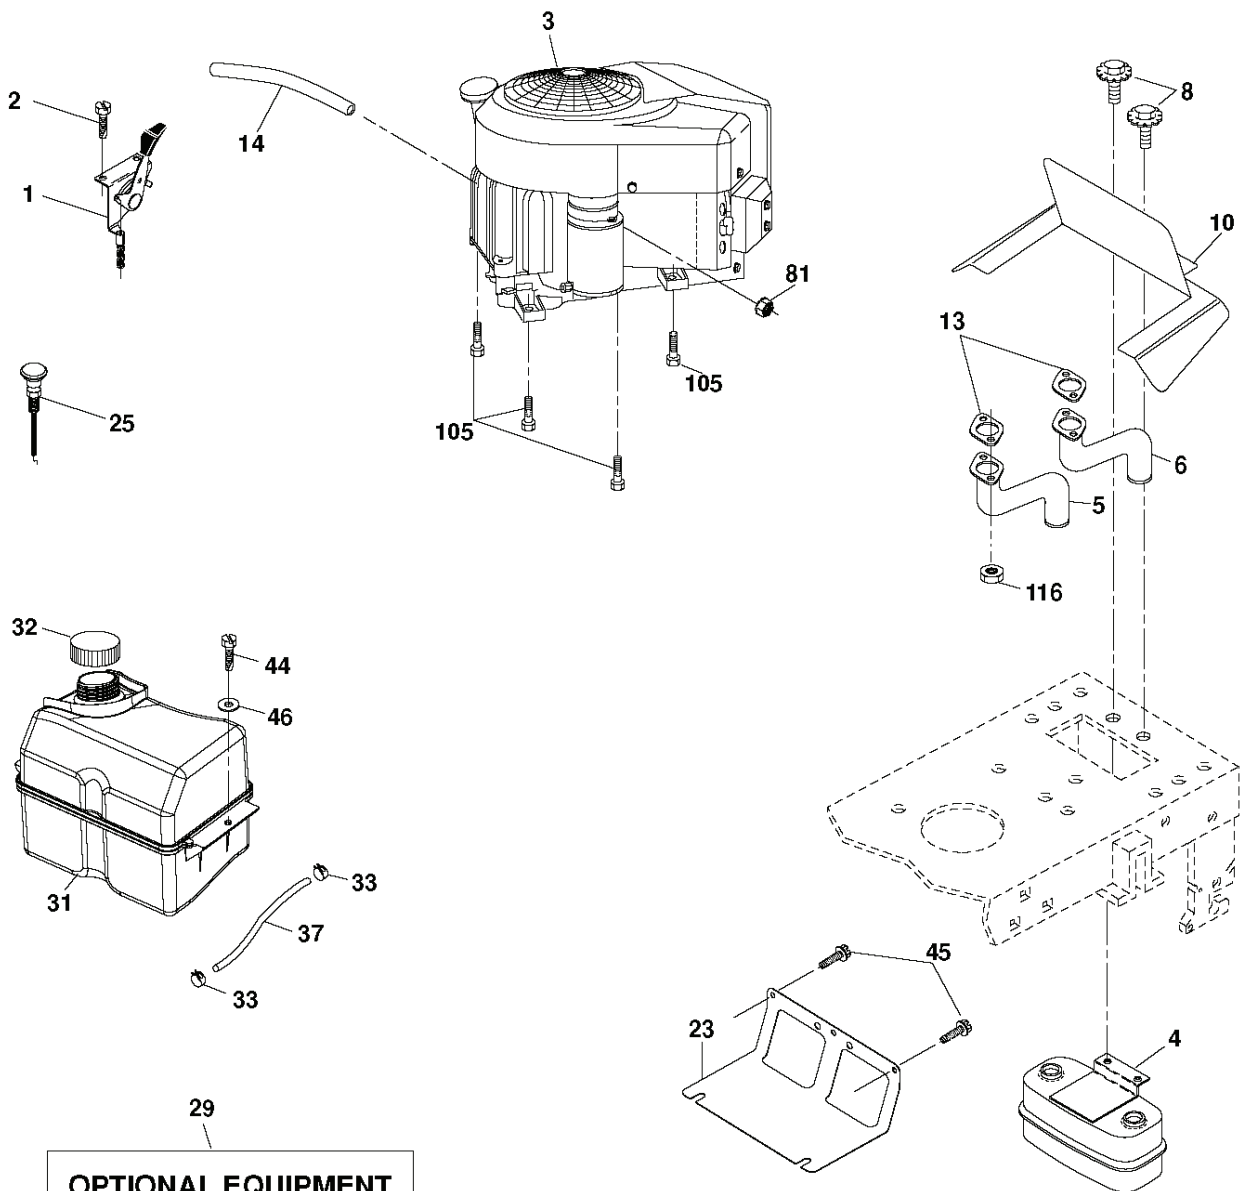

REF.	PART NO.	DESCRIPTION	REMARK	QTY.	KIT
1	532163465	BATTERY		1	
2	874760412	BOLT		1	
16	532176138	MICRO SWITCH		1	
21	532400252	HARNESS		1	
22	532004152	BULB		1	
24	532124780	CABLE		1	
25	532165987	CABLE		1	
26	532175158	FUSE		1	
27	873510400	NUT		1	
28	532127725	CABLE		1	
29	532192749	SWITCH.SEAT.DP W/RAMPS		1	
30	532193350	IGNITION MODULE		1	
33	532411935	KEY		1	
34	532110712	SWITCH		1	
40	532197434	CABLE ASSY		1	
41	871110408	BOLT		1	
42	532131563	COVER		1	
43	532192507	SOLENOID		1	
46	532413931	HOUR METER		1	
48	532140844	ADAPTER		1	
50	532174651	SWITCH		1	
58	532169419	BUZZER		1	
59	532180379	SWITCH FBI		1	
66	817490608	SCREW		1	
79	532175242	HOLDER		1	
81	532109748	RELAY		1	
92	532196615	CABLE ASSY		1	
93	532192540	SCREW		1	
94	532191834	MODULE.REVERSE.ROS		1	

OPTIONAL EQUIPMENT
Spark Arrester