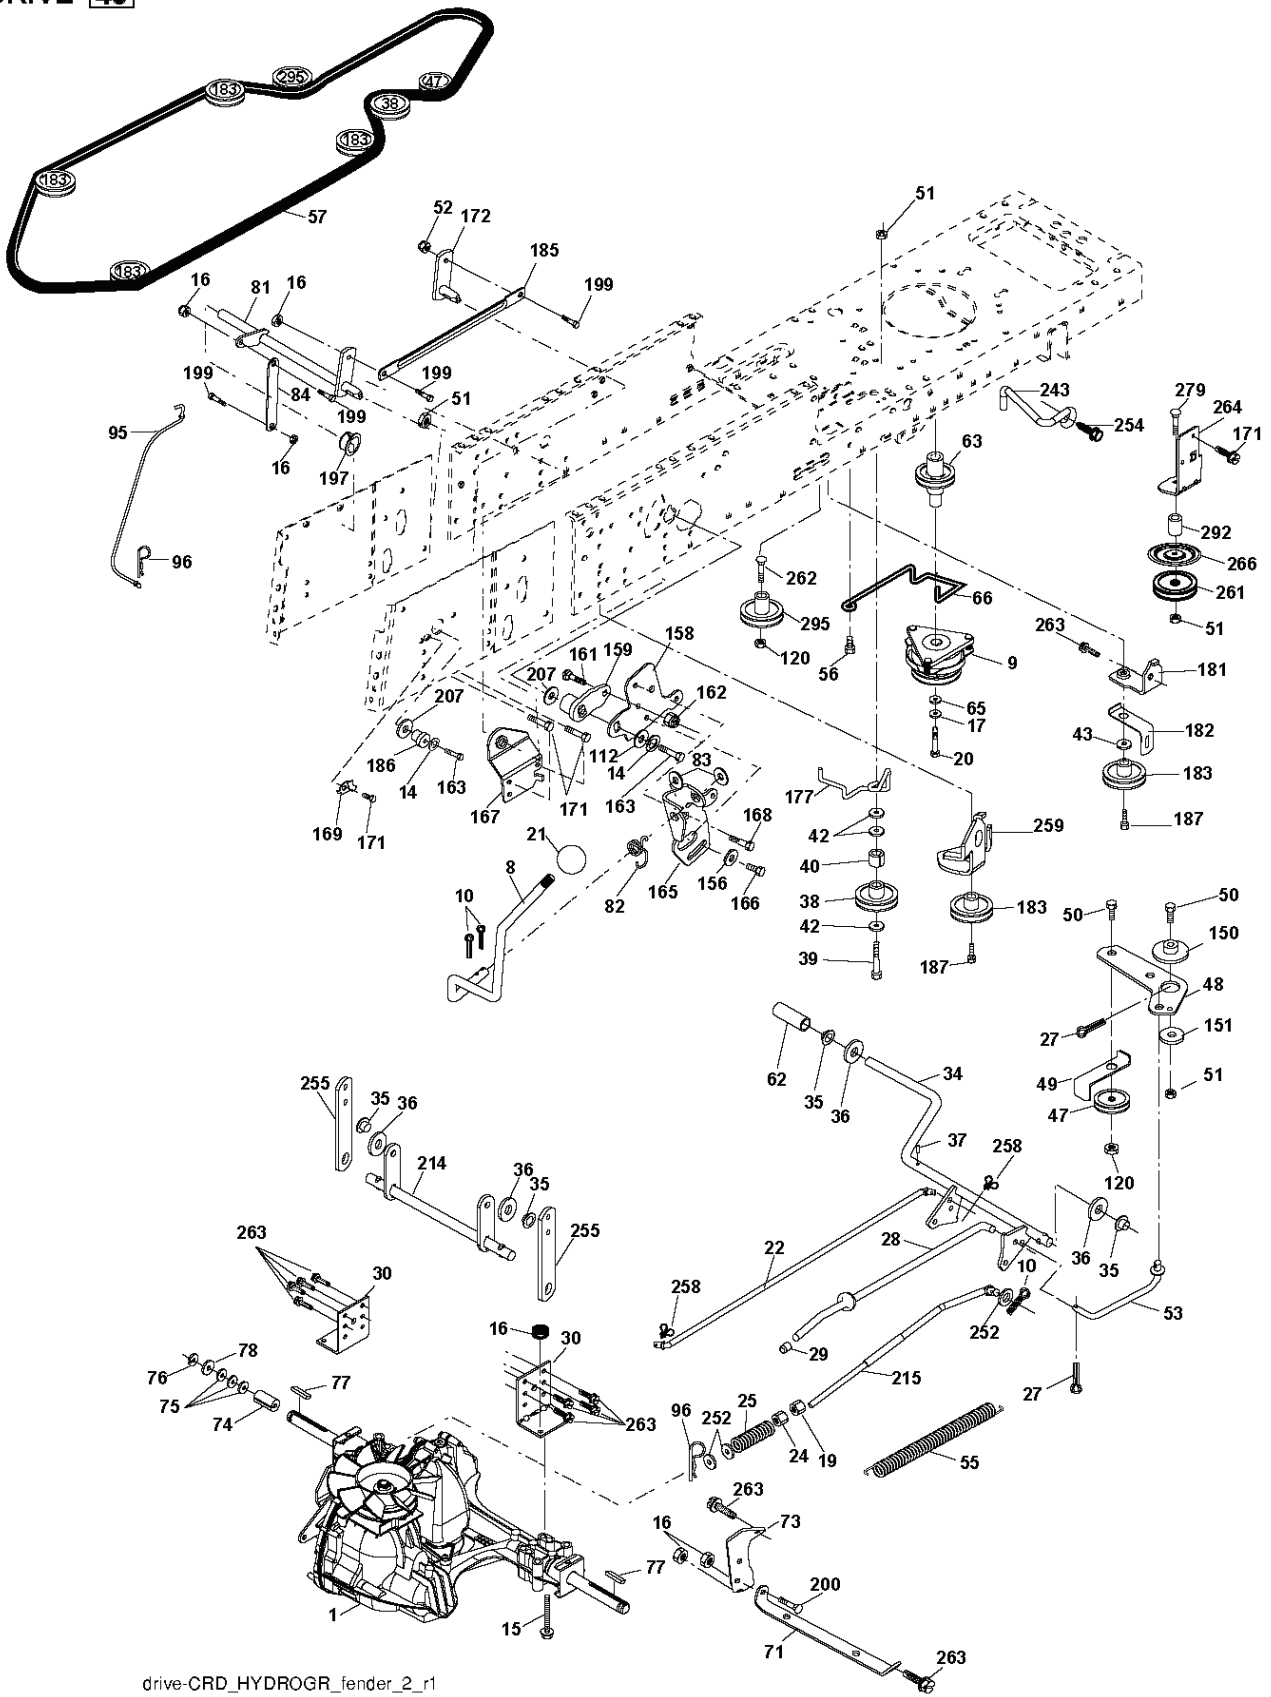

REF.	PART NO.	DESCRIPTION	REMARK	QTY.	KIT
1	532400389	LABEL		1	
3	532422012	DECAL		1	
4	532413395	DECAL		1	
6	532180432	DECAL		1	
7	532410969	LABEL		1	
8	532169841	DECAL		1	
10	532145005	DECAL		1	
11	532182166	DECAL		1	
12	532159737	DECAL		1	
14	532159736	DECAL		1	
15	532196842	DECAL		1	
17	532140837	DECAL		1	
20	532166960	DECAL		1	
21	532166286	DECAL		1	
--	532138311	DECAL		1	
--	532181917	PROTEGE*RPL.PAR 532179769418		1	
--	532181916	PROTEGE*RPL.PAR 532179768418		1	
--	532409223	OPERATOR'S MANUAL		1	
--	532409224	OPERATOR'S MANUAL		1	
--	532409225	OPERATOR'S MANUAL		1	
--	532409226	OPERATOR'S MANUAL		1	

drive-CRD_HYDROGR_fender_2_r1