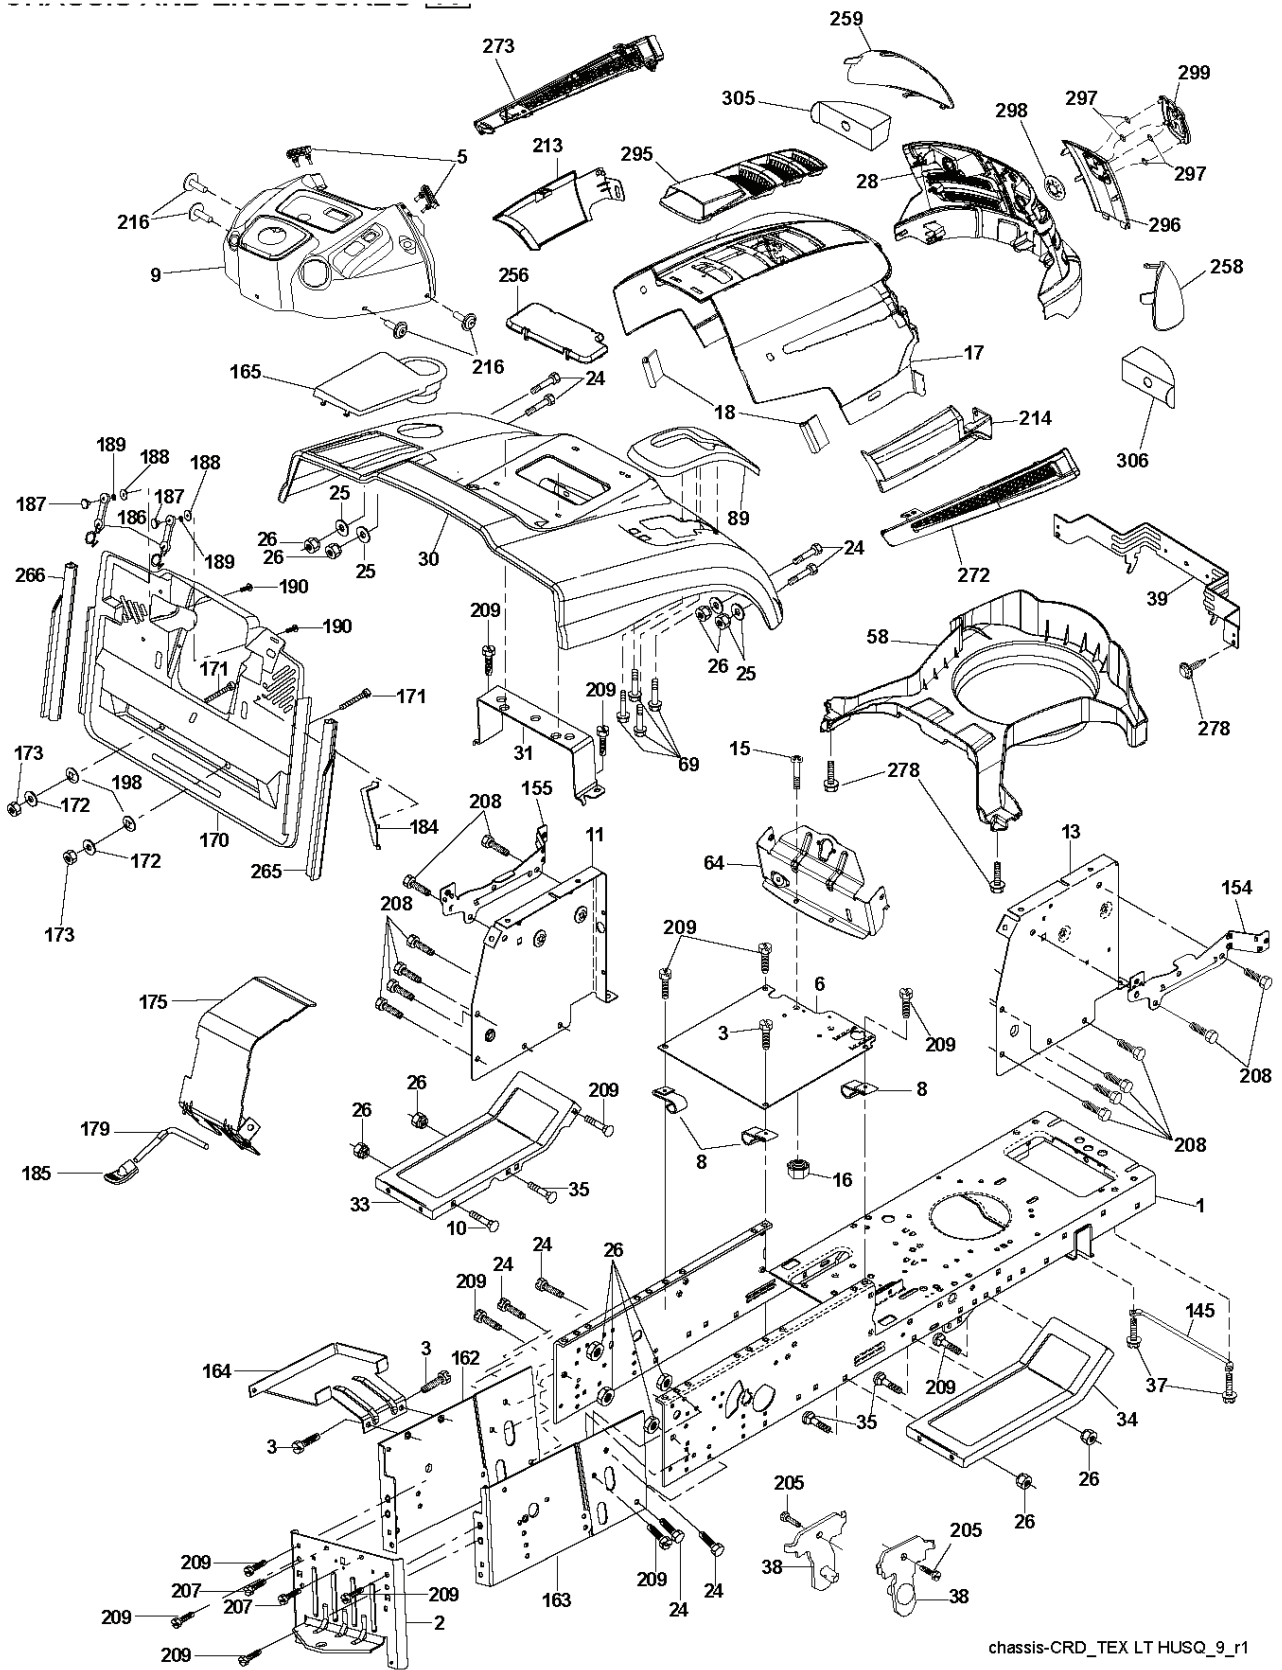

# **SPARE PARTS LIST**

REF.	PART NO.	DESCRIPTION	REMARK	QTY.	KIT
1	532174620	CHASSIS		1	
2	532180384	DRAWBAR		1	
3	817060612	SCREW		1	
5	532407590	DAMPING PIECE		1	
6	532184419	PLATE		1	
8	532126471	CLIP		1	
9	532409469	TABLEAU DE BORD		1	
10	872140608	BOLT		1	
11	532174996	DASHBOARD		1	
13	532172106	DASH		1	
15	874180512	SCREW		1	
16	873510500	NUT		1	
17	532411073	HOOD		1	
18	532404742	DAMPING PIECE		1	
24	874780616	BOLT		1	
25	819131312	WASHER		1	
26	873800600	NUT		1	
28	532406667	FRONT COVER		1	
30	532197376	GUARD		1	
31	532165156	BRACKET		1	
33	532181057	FOOTREST		1	
34	532181058	FOOTREST		1	
35	872110606	BOLT		1	
37	817490508	SCREW		1	
38	532181748	BRACKET		1	
39	532407807	BRACKET		1	
58	532406662	AIR DUCT		1	
64	532408127	PANEL		1	
69	532142432	SCREW		1	
89	532197377	BRACKET		1	
145	532409167	ROD		1	
154	532408122	BRACKET		1	
155	532408123	BRACKET		1	
162	532180382	BRACKET		1	
163	532180383	BRACKET		1	
164	532165605	SUPPORT		1	
165	532181100	COVER		1	
170	532199488	COVER		1	
171	872140620	BOLT		1	
172	819132016	WASHER		1	
173	873510600	NUT		1	
175	532188203	DOOR TRAP		1	
179	532188202	ROD PIVOT FBI		1	
184	532174662	BRACKET		1	
185	532181101	KNOB		1	
186	532160793	LATCH		1	
187	532125004	NUT		1	
188	819061216	WASHER		1	
189	810071000	WASHER		1	
190	871081010	SCREW		1	
198	532168937	WASHER		1	
205	817490608	SCREW		1	
207	817670508	SCREW		1	
208	817670608	SCREW		1	
209	817000612	SCREW		1	
213	532411077	FENDER		1	
214	532411076	FENDER		1	
216	817670412	SCREW		1	
256	532181361	COVER		1	
258	532411078	LENS		1	
259	532411079	LENS		1	
265	532185704	SEALING		1	
266	532185703	SEALING		1	
272	532411074	AIR CONDUCTOR		1	
273	532411075	AIR CONDUCTOR		1	
278	532416358	SCREW		1	
295	532411116	AIR CONDUCTOR		1	
296	532411119	FRONT COVER		1	
297	532199145	CLIP		1	
298	532110452	NUT		1	
299	532405012	LOGOTYPE		1	
305	532406665	INSERT		1	
306	532416500	INSERT		1	