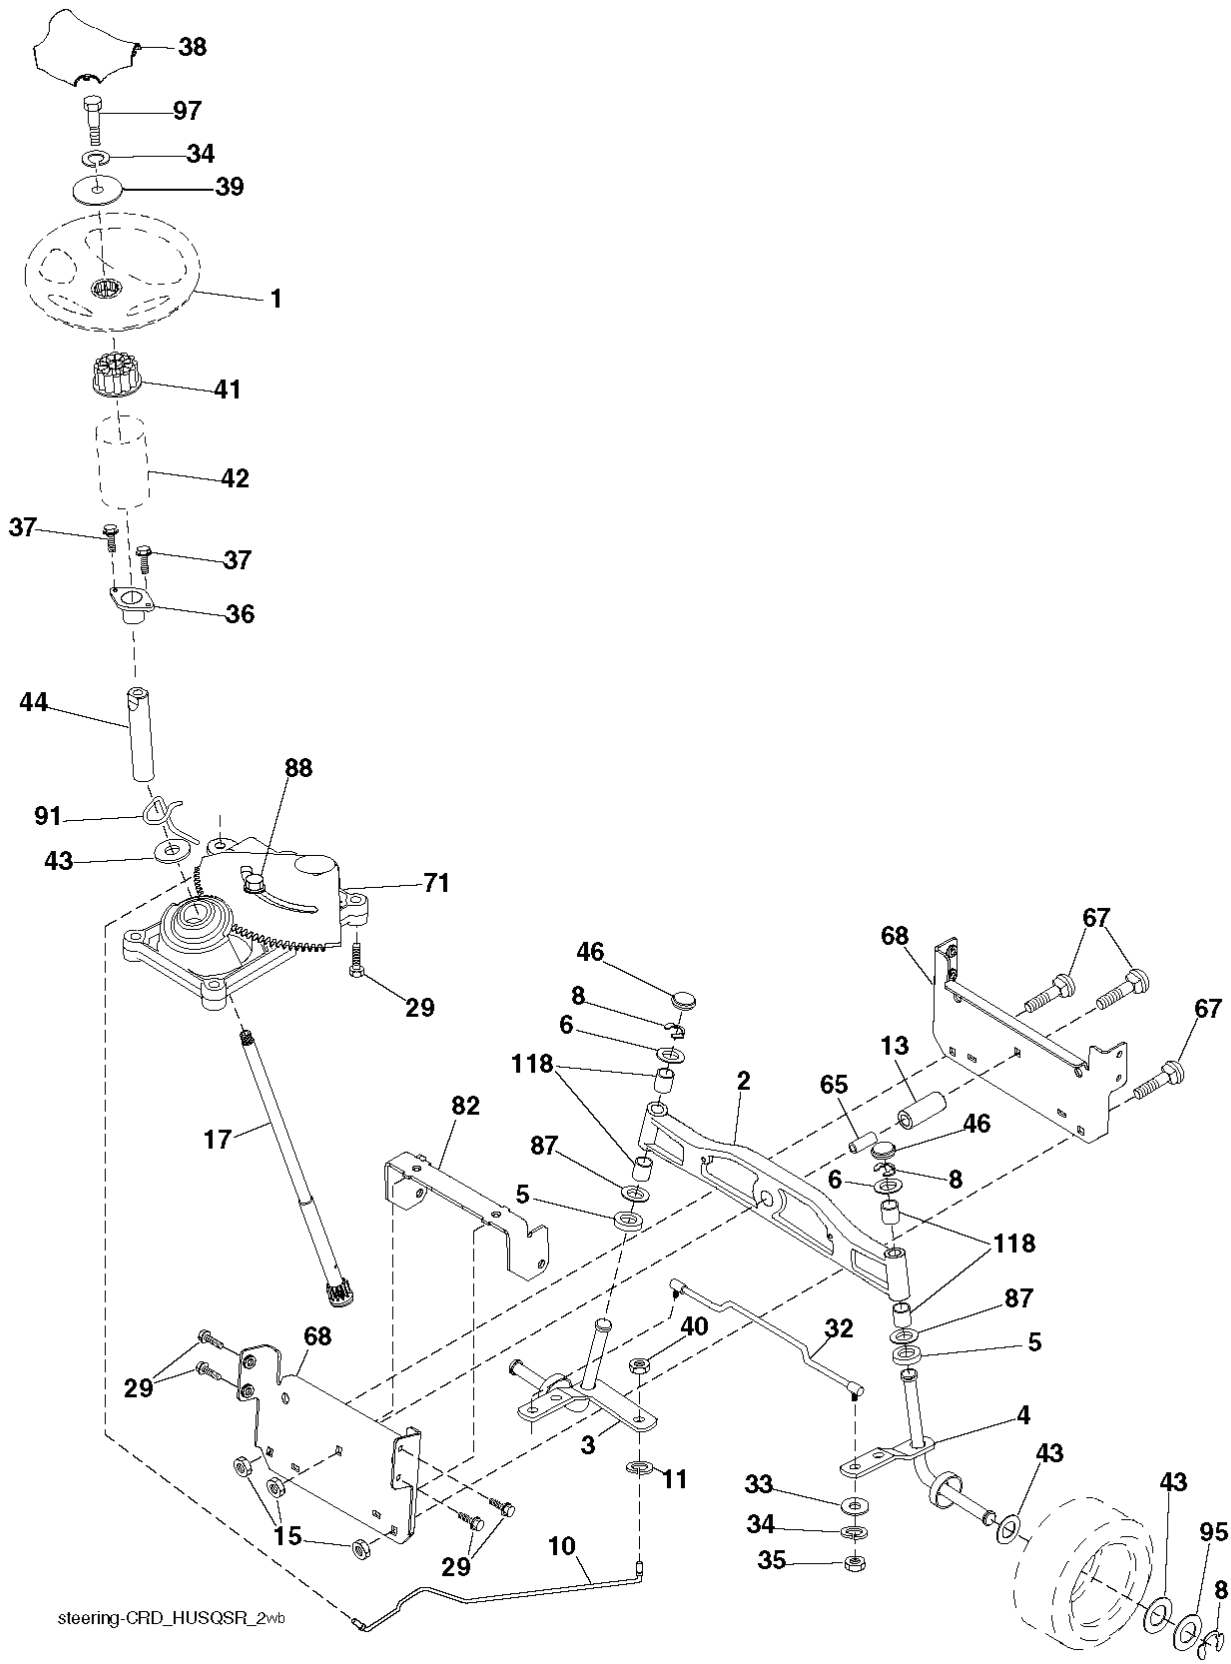

REF.	PART NO.	DESCRIPTION	REMARK	QTY.	KIT
1	532188715	SIEGE CONDUCTEUR		1	
2	532140551	BRACKET		1	
3	871110616	SCREW		1	
4	819131610	WASHER		1	
5	532145006	CLIP		1	
6	873800600	NUT		1	
7	532124181	SPRING		1	
8	817000616	SCREW		1	
9	819131614	WASHER		1	
10	532195530	BERCEAU DE SIEGE CONDUCTEUR		1	
11	532166369	WING NUT		1	
12	532174648	BRACKET		1	
13	532121248	BUSHING		1	
14	872050412	BOLT		1	
15	532121249	SPACER		1	
16	532123740	SPRING		1	
17	532123976	LOCKNUT		1	
21	532171852	BOLT		1	
22	873800500	LOCK NUT		1	
24	819171912	WASHER		1	
25	532127018	BOLT		1	