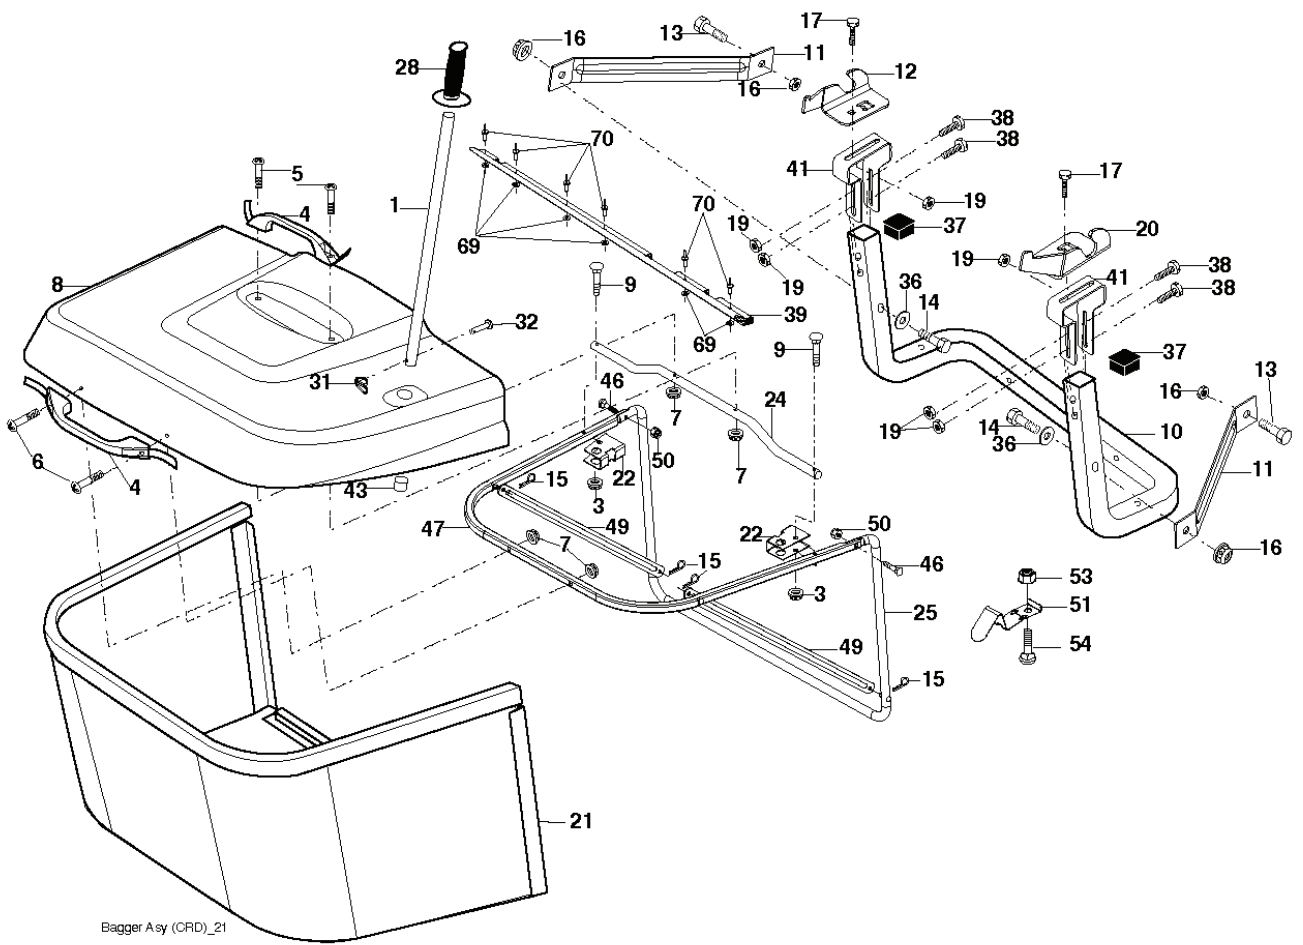

CT141, 96061033900, 2011-10

SPARE PARTS LIST

Bagger Asy (CRD)_21

REF.	PART NO.	DESCRIPTION	REMARK	QTY.	KIT
1	532428610	TUBE		1	
3	532123976	LOCKNUT		1	
4	532169916	HANDLE		1	
5	874981024	SCREW		1	
6	874981032	SCREW		1	
7	873401000	NUT		1	
8	532441543	COVER		1	
9	872140418	BOLT		1	
10	532181282	TUBE		1	
11	532165719	ROD		1	
12	532188848	BRACKET		1	
13	874760612	BOLT		1	
14	874520636	BOLT		1	
15	532124670	RETAINER RING		1	
16	873900600	NUT		1	
17	872140506	BOLT		1	
19	873900500	NUT		1	
20	532188847	BRACKET		1	
21	532406180	COLLECTION BAG		1	
22	532428236	BRACKET		1	
24	532165783	FRAME		1	
25	532193705	PIPE		1	
28	532165787	HANDLE		1	
31	532169484	PIN		1	
32	532126875	RIVET		1	
36	819132012	WASHER		1	
37	532444848	PLUG		1	
38	872010520	BOLT		1	
39	532416257	SEALING		1	
41	532432755	BRACKET		1	
43	532174083	PLUG		1	
46	872110510	BOLT		1	
47	532193704	PIPE		1	
49	532193305	ROD		1	
50	873800500	LOCK NUT		1	
51	532199903	LATCH		1	
53	873510400	NUT		1	
54	872140406	BOLT		1	
69	532435611	WASHER		1	
70	532435603	RIVET		1	

REF.	PART NO.	DESCRIPTION	REMARK	QTY.	KIT
187	817580520	BOLT		1	
203	871170780	BOLT		1	
207	532169845	WASHER		1	
214	532175609	LEVER		1	
215	532410142	ROD		1	
253	532175028	BRACKET		1	
254	817000616	SCREW		1	
255	532175608	SHAFT		1	
258	532178062	CLIP		1	
261	532131494	PULLEY		1	
262	872110622	BOLT		1	
263	817000612	SCREW		1	
264	532431174	BRACKET		1	
265	532426913	SPACER		1	
266	532182061	PROTECTOR		1	
268	532182402	PROTECTOR		1	
275	819131614	WASHER		1	
292	532400271	SPACER		1	
293	872140628	BOLT		1	
294	532197033	NUT		1	
295	532179114	PULLEY		1	
297	817490610	SCREW		1	
296	532420920	SHIELD		1	