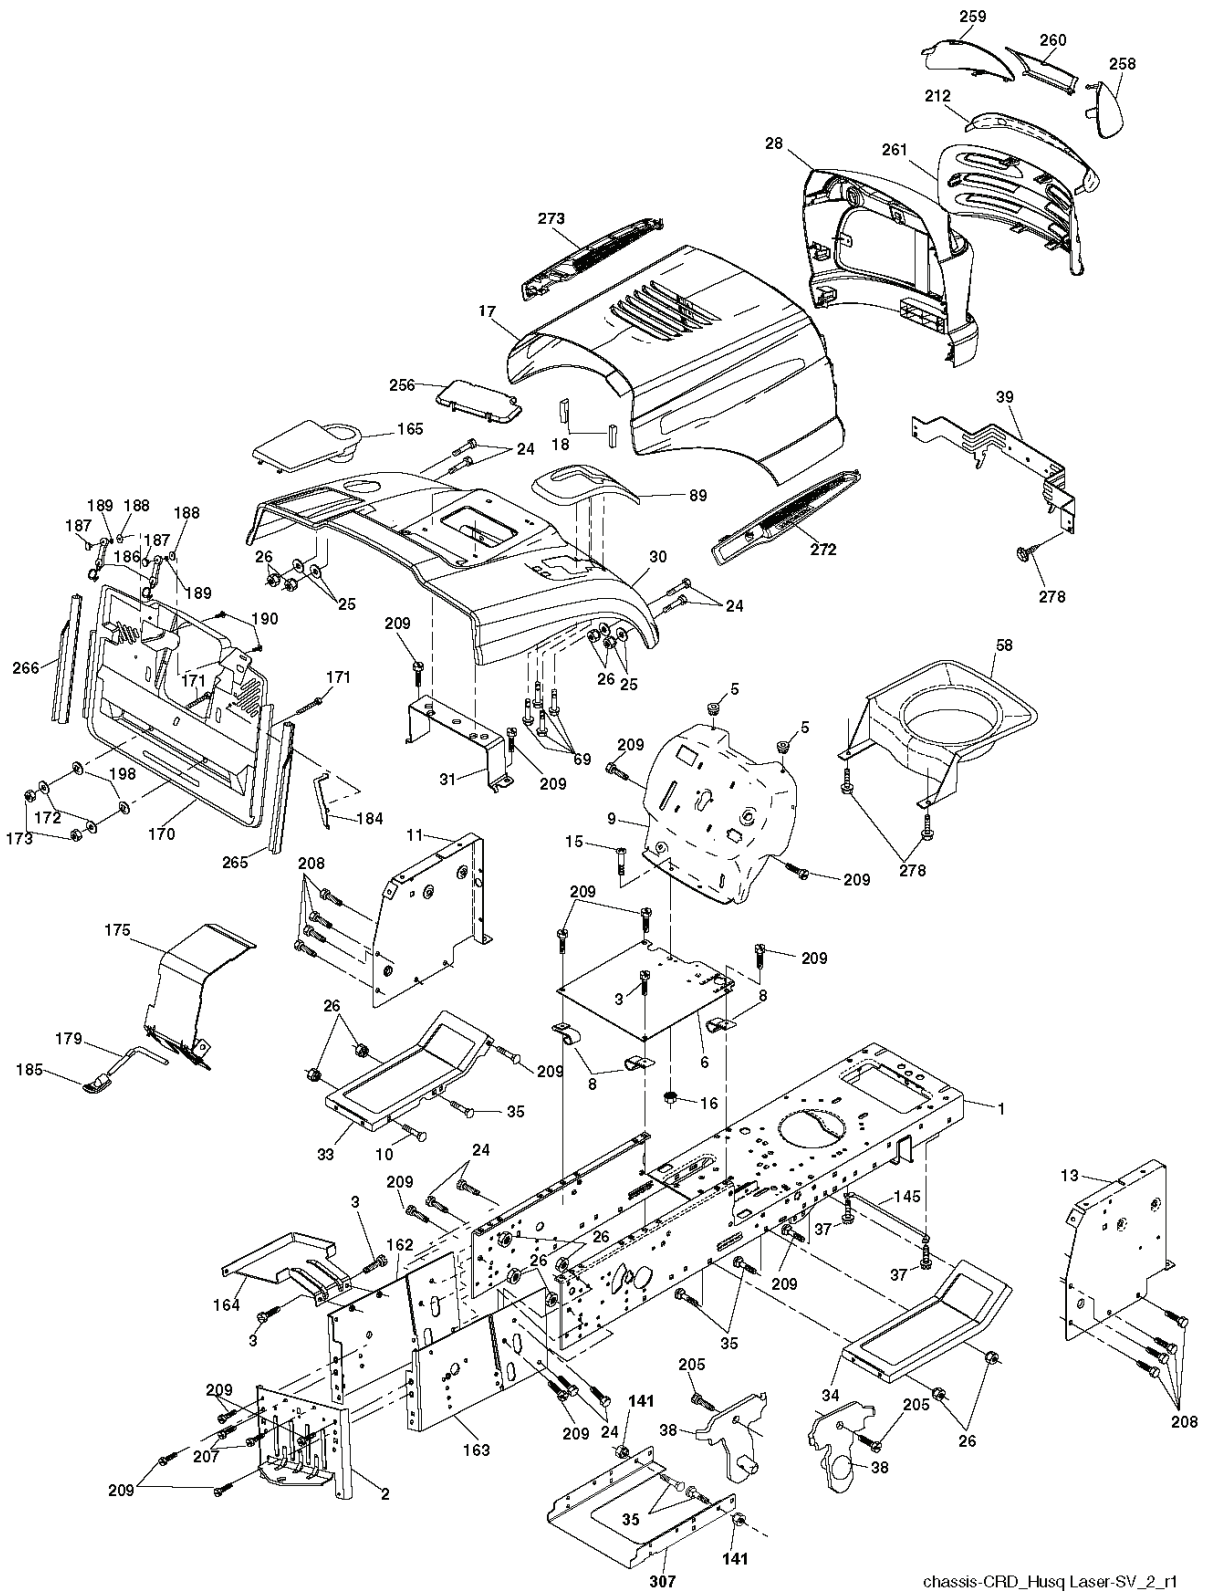

CT141, 96061033900, 2011-10

SPARE PARTS LIST

Bagger Asy (CRD)_21

REF.	PART NO.	DESCRIPTION	REMARK	QTY.	KIT
1	532428610	TUBE		1	
3	532123976	LOCKNUT		1	
4	532169916	HANDLE		1	
5	874981024	SCREW		1	
6	874981032	SCREW		1	
7	873401000	NUT		1	
8	532441543	COVER		1	
9	872140418	BOLT		1	
10	532181282	TUBE		1	
11	532165719	ROD		1	
12	532188848	BRACKET		1	
13	874760612	BOLT		1	
14	874520636	BOLT		1	
15	532124670	RETAINER RING		1	
16	873900600	NUT		1	
17	872140506	BOLT		1	
19	873900500	NUT		1	
20	532188847	BRACKET		1	
21	532406180	COLLECTION BAG		1	
22	532428236	BRACKET		1	
24	532165783	FRAME		1	
25	532193705	PIPE		1	
28	532165787	HANDLE		1	
31	532169484	PIN		1	
32	532126875	RIVET		1	
36	819132012	WASHER		1	
37	532444848	PLUG		1	
38	872010520	BOLT		1	
39	532416257	SEALING		1	
41	532432755	BRACKET		1	
43	532174083	PLUG		1	
46	872110510	BOLT		1	
47	532193704	PIPE		1	
49	532193305	ROD		1	
50	873800500	LOCK NUT		1	
51	532199903	LATCH		1	
53	873510400	NUT		1	
54	872140406	BOLT		1	
69	532435611	WASHER		1	
70	532435603	RIVET		1	

REF.	PART NO.	DESCRIPTION	REMARK	QTY.	KIT
187	817580520	BOLT		1	
203	871170780	BOLT		1	
207	532169845	WASHER		1	
214	532175609	LEVER		1	
215	532410142	ROD		1	
253	532175028	BRACKET		1	
254	817000616	SCREW		1	
255	532175608	SHAFT		1	
258	532178062	CLIP		1	
261	532131494	PULLEY		1	
262	872110622	BOLT		1	
263	817000612	SCREW		1	
264	532431174	BRACKET		1	
265	532426913	SPACER		1	
266	532182061	PROTECTOR		1	
268	532182402	PROTECTOR		1	
275	819131614	WASHER		1	
292	532400271	SPACER		1	
293	872140628	BOLT		1	
294	532197033	NUT		1	
295	532179114	PULLEY		1	
297	817490610	SCREW		1	
296	532420920	SHIELD		1	