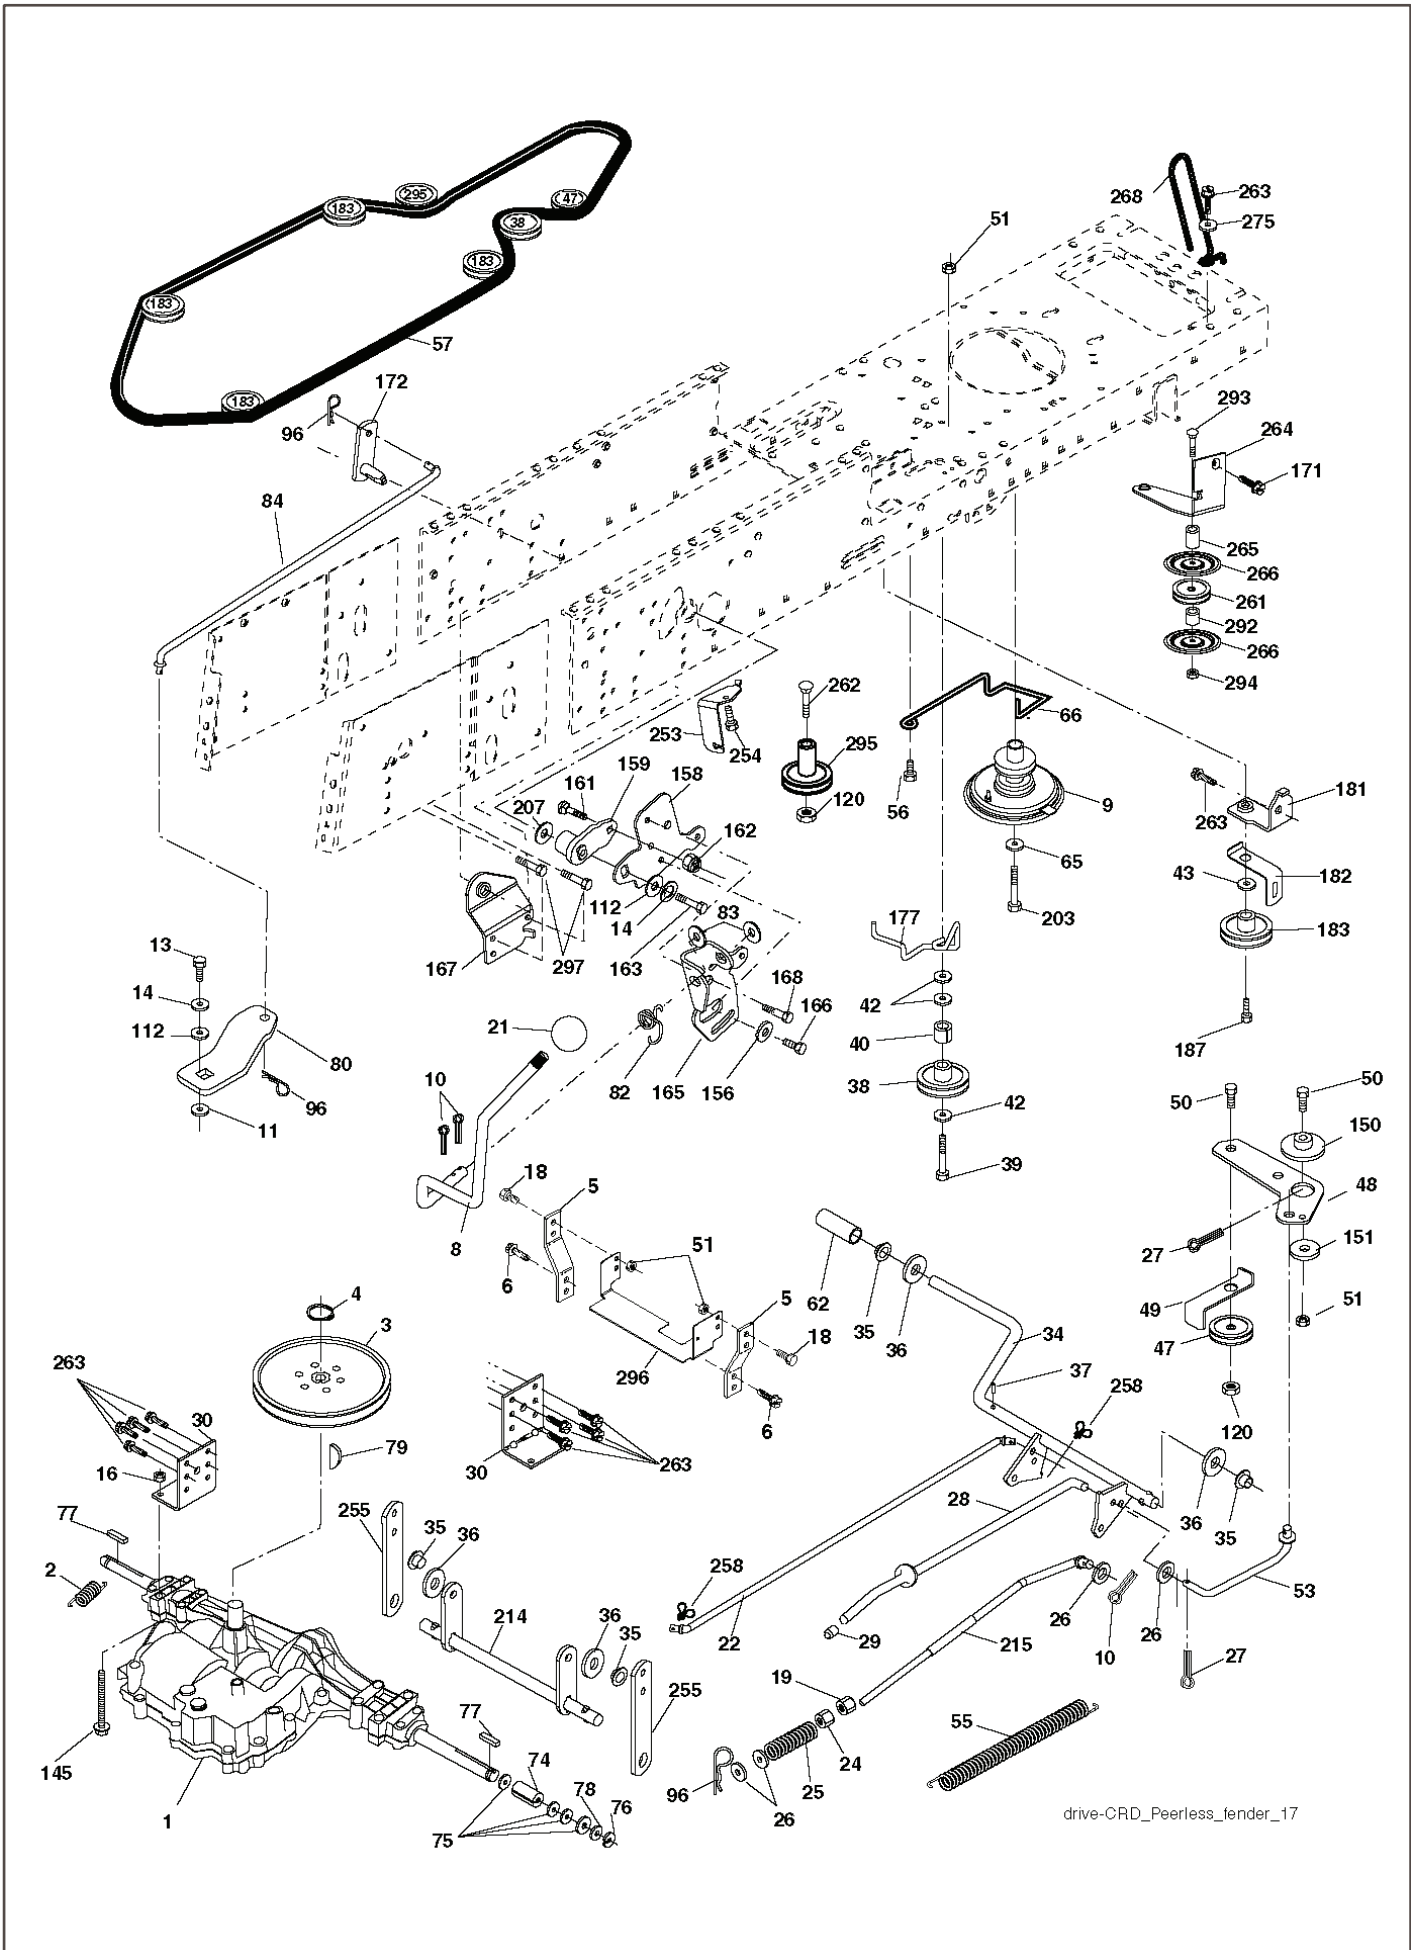

REF.	PART NO.	DESCRIPTION	REMARK	QTY.	KIT
1	000000000	W/O DESCRIPTION	TRANSAXLE PEERLESS MODEL 206-546 (165628)	1	
2	532146682	SPRING		1	
3	532165999	PULLEY		1	
4	812000028	CLIP		1	
5	532121520	BRACKET		1	
6	817060512	SCREW		1	
8	532192706	LEVER		1	
9	532408579	CLUTCH		1	
10	876020416	SPLIT PIN		1	
11	532105701	WASHER		1	
13	874550412	BOLT		1	
14	810040400	WASHER		1	
16	873800500	LOCK NUT		1	
18	874780616	BOLT		1	
19	873800600	NUT		1	
21	532106933	KNOB		1	
22	532175607	ROD		1	
24	873350600	NUT		1	
25	532106888	SPRING		1	
26	819131316	WASHER		1	
27	876020412	SPLIT PIN		1	
28	532175765	SHAFT		1	
29	532071673	COVER		1	
30	532174973	BRACKET		1	
34	532175578	SHAFT		1	
35	532120183	BEARING		1	
36	819211616	WASHER		1	
37	532124963	PIN RETAINING SCREW		1	
38	532165936	PULLEY		1	
39	874760644	BOLT		1	
40	532124965	SPACER		1	
42	819131312	WASHER		1	
43	819111012	WASHER		1	
47	532127783	PULLEY		1	
48	532154407	GUIDE		1	
49	532123205	BELT GUIDE		1	
50	872110612	BOLT		1	
51	873680600	NUT		1	
53	532199652	TIGE DE TENSION POULIE		1	
55	532105709	SPRING		1	
56	817060620	SCREW		1	
57	532165631	BELT		1	
62	532124872	PEDAL RUBBER		1	
65	810040700	WASHER		1	
66	532154778	TENSIONER		1	
74	532137057	SPACER		1	
75	532121749	WASHER		1	
76	812000001	RETAINER RING		1	
77	532123583	KEY		1	
78	532121748	WASHER		1	
79	532125096	WOODRUFF KEY		1	
80	532145090	LEVER		1	
82	532165711	SPRING		1	
83	819171216	WASHER		1	
84	532165621	LINK		1	
96	532124788	RETAINER RING		1	
112	819091210	WASHER		1	
120	873900600	NUT		1	
145	874490540	BOLT		1	
150	532165850	BUSHING		1	
151	819133210	WASHER		1	
156	532166002	WASHER		1	
158	532437458	BRACKET		1	
159	532183900	LEVER		1	
161	872140406	BOLT		1	
162	873680400	NUT		1	
163	874780416	BOLT		1	
165	532438250	BRACKET		1	
166	817490510	SCREW		1	
167	532165588	BRACKET		1	
168	532165492	BOLT		1	
171	817490608	SCREW		1	
172	532165635	SHAFT		1	
177	532165932	HOLDER		1	
181	532180211	BRACKET		1	
182	532182682	BELT GUIDE		1	
183	532199534	PULLEY		1