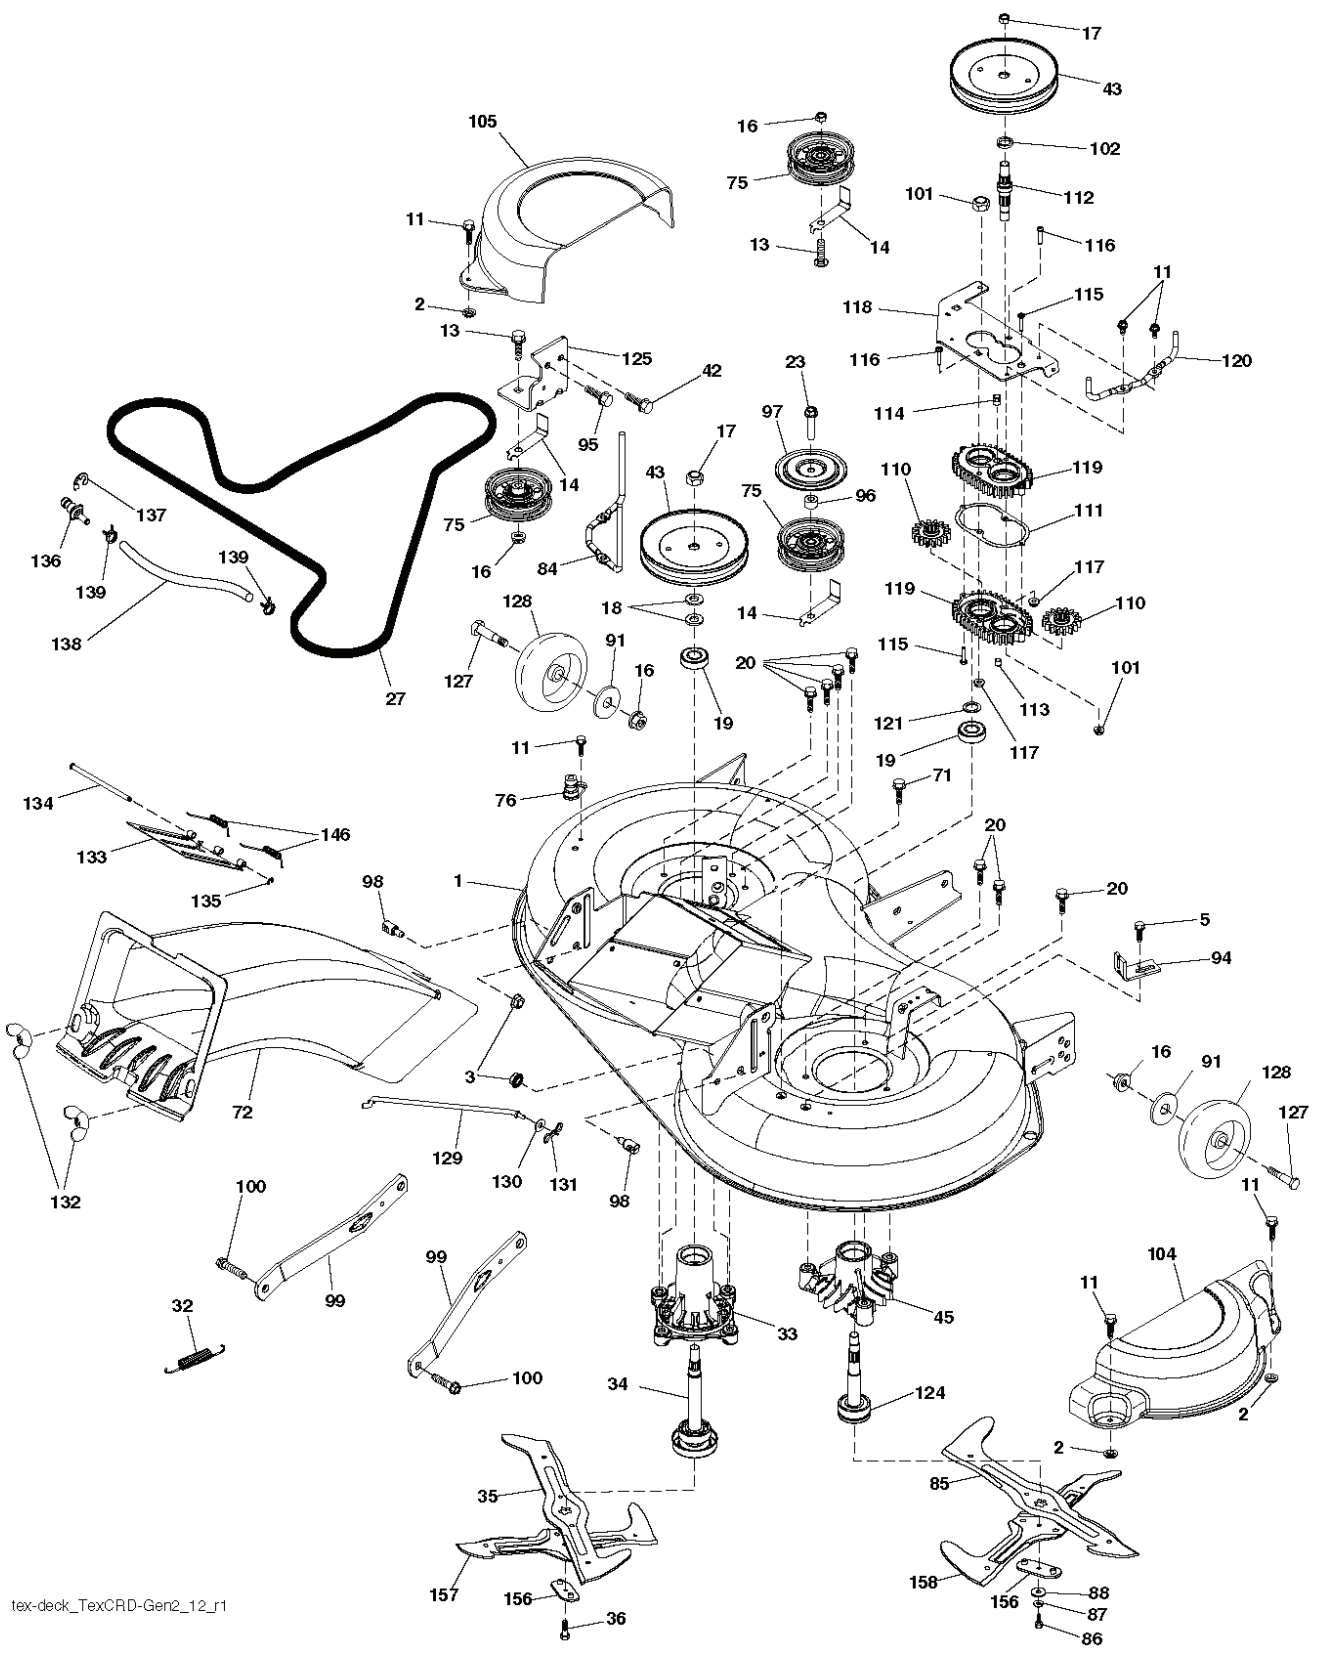

CTH184 T, 96051003300, 2012-01

SPARE PARTS LIST

REF.	PART NO.	DESCRIPTION	REMARK	QTY.	KIT
1	532448209	DECK FRAME		1	
2	532423062	NUT		1	
3	873900500	NUT	RH	1	
5	817000510	BOLT		1	
11	532137729	SCREW		1	
13	872110612	BOLT		1	
14	532156085	BELT GUIDE		1	
16	873900600	NUT		1	
17	532400234	NUT		1	
18	532187690	WASHER		1	
19	532110485	BEARING		1	
20	532173984	SCREW		1	
23	817490628	SCREW		1	
27	532445886	BELT		1	
32	532446205	SPRING		1	
33	532187281	BEARING HOUSING		1	
34	532192872	SHAFT ASSY		1	
35	532180583	BLADE		1	
36	532193003	SCREW		1	
42	817000512	SCREW		1	
43	532443239	PULLEY		1	
45	532137152	BEARING HOUSING		1	
71	817670608	SCREW		1	
72	532443903	CHUTE		1	
75	532131494	PULLEY		1	
76	532415598	HOSE COUPLING		1	
84	532443235	KEEPER		1	
85	532180584	BLADE		1	
86	532181713	BOLT		1	
87	810030600	WASHER		1	
88	532140296	WASHER		1	
91	819132012	WASHER		1	
94	532197250	BRACKET		1	
95	817000612	SCREW		1	
96	532400271	SPACER		1	
97	532182061	PROTECTOR		1	
98	532195161	STUD		1	
99	532195186	ARM		1	
100	532196539	BOLT		1	
101	873680900	NUT		1	
102	532402511	SPACER		1	
104	581714001	COVER		1	
105	532444755	COVER		1	
110	532415356	GEAR		1	
111	532436979	GASKET		1	
112	532443852	SHAFT		1	
113	532438533	PLUG		1	
114	532438534	VALVE		1	
115	818031016	SCREW		1	
116	872110414	BOLT		1	
117	873900400	NUT		1	
118	532443232	ARM		1	
119	532438166	GEARCASE		1	
120	532443236	KEEPER		1	
121	532436985	WASHER		1	
124	532436986	SHAFT		1	
125	532436994	BRACKET		1	
127	532193406	BOLT		1	
128	532174873	WHEEL		1	
129	532443237	ROD		1	
130	819131312	WASHER		1	
131	532194208	PIN		1	
132	532178899	KNOB		1	
133	532438197	COVER		1	
134	532435861	PEN		1	
135	532437988	RING		1	
136	532439639	PLUG		1	
137	812000029	RETAINER RING		1	
138	532447667	HOSE		1	
139	532440742	CLAMP		1	
146	532445896	SPRING		1	
156	532446995	ADAPTER		1	
157	532446993	BLADE		1	
158	532180425	BLADE		1	