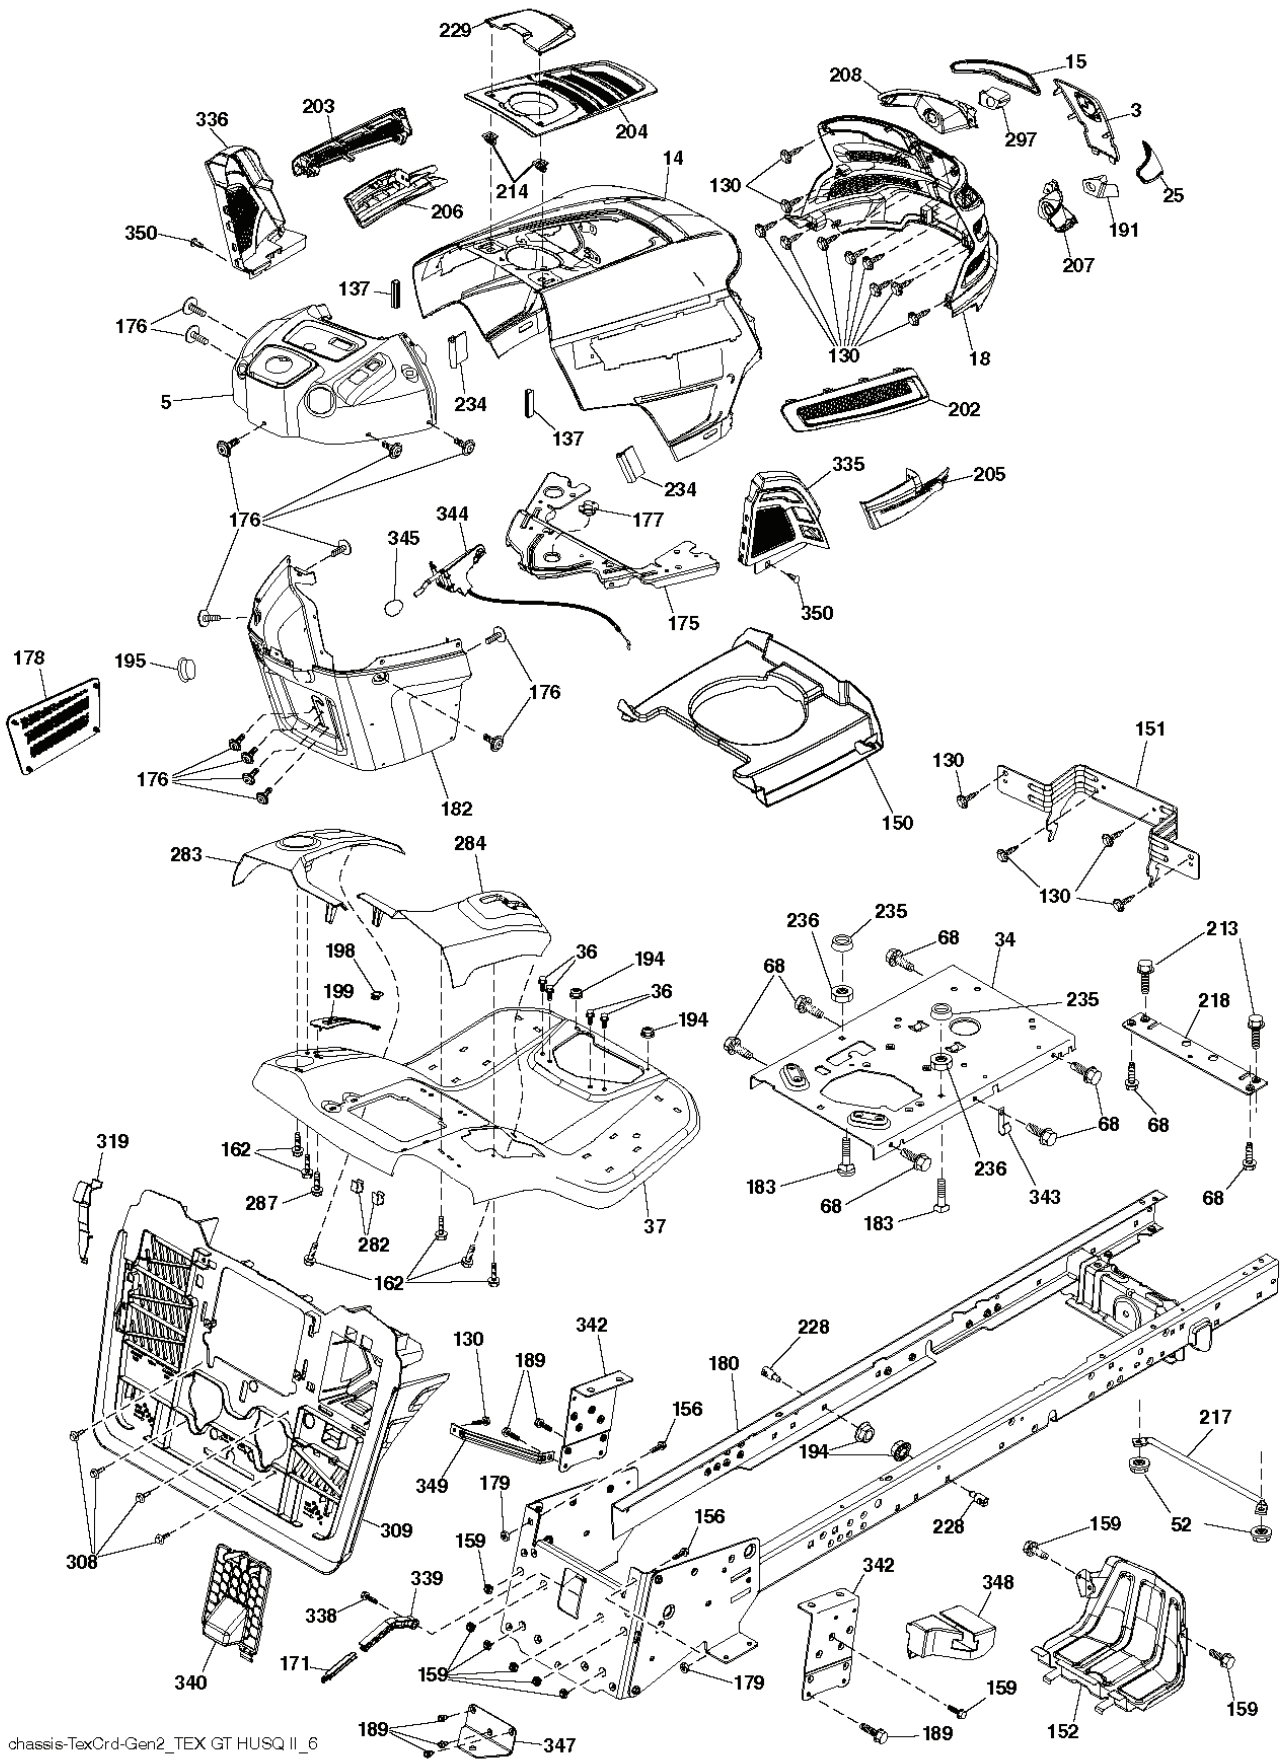

REF.	PART NO.	DESCRIPTION	REMARK	QTY.	KIT
2	580403401	COVER		1	
3	532174814	NUT		1	
5	532445248	TUBE		1	
7	873900400	NUT		1	
8	580403201	COVER		1	
10	532443755	FRAME		1	
21	532445943	BAG		1	
25	532445528	LATCH		1	
26	817490412	SCREW		1	
42	532440428	CLIP		1	
44	532199687	SCREW		1	
45	532443754	FRAME		1	
46	532445541	CONNECTOR		1	
47	532444079	CONNECTOR		1	
48	532444080	BAFFLE		1	
49	532171873	BOLT		1	
50	532171877	BOLT		1	
51	872110506	BOLT		1	
52	873800500	LOCK NUT		1	
54	532447218	HANDLE		1	
55	872140512	BOLT		1	
56	532420306	CLEVIS PIN		1	
57	532199855	SCREW		1	
58	532085179	CLIP		1	
59	532444763	TUBE		1	
60	532444105	TUBE		1	
61	532444106	TUBE		1	
62	532444542	BRACKET		1	
63	532444111	PIVOTING ARM		1	
64	532430422	PEN		1	
65	532124788	RETAINER RING		1	
67	872110518	BOLT		1	
68	819111610	WASHER		1	
69	532421801	SCREW		1	
70	817000612	SCREW		1	
71	532445238	PIVOTING ARM		1	
72	532445236	BRACKET		1	
73	872110510	BOLT		1	
74	532445243	BRACKET		1	
75	532445245	MOUNTING BRACKET		1	
76	532445244	BRACKET		1	
78	532445257	ACTUATOR		1	
79	532447368	SPACER		1	
80	873900500	NUT		1	
81	532170165	BOLT		1	
82	877101236	PEN		1	

TC10S

With Service Minder Option

46

With Charge Indicator Option

142

(+) (-)

REF.	PART NO.	DESCRIPTION	REMARK	QTY.	KIT
1	532437157	BATTERY		1	
2	532440923	SCREW		1	
16	532176138	MICRO SWITCH		1	
21	532400252	HARNESS		1	
22	532004152	BULB		1	
25	532437162	CABLE		1	
26	532175158	FUSE		1	
27	873510400	NUT		1	
28	532437163	CABLE		1	
29	532401545	SWITCH		1	
30	532193350	IGNITION MODULE		1	
33	532411935	KEY		1	
34	532110712	SWITCH		1	
40	532421002	HARNESS		1	
42	532131563	COVER		1	
43	532192507	SOLENOID		1	
46	532401763	DISPLAY		1	
50	532174651	SWITCH		1	
55	817060512	SCREW		1	
71	580688901	HARNESS		1	
75	532444534	SWITCH		1	
79	532175242	HOLDER		1	
83	532436774	NUT		1	
99	817720408	SCREW		1	
102	532404454	CABLE		1	
105	532407568	SWITCH		1	
107	532180379	SWITCH FBI		1	
108	532421062	SWITCH		1	
142	532448057	HARNESS		1	