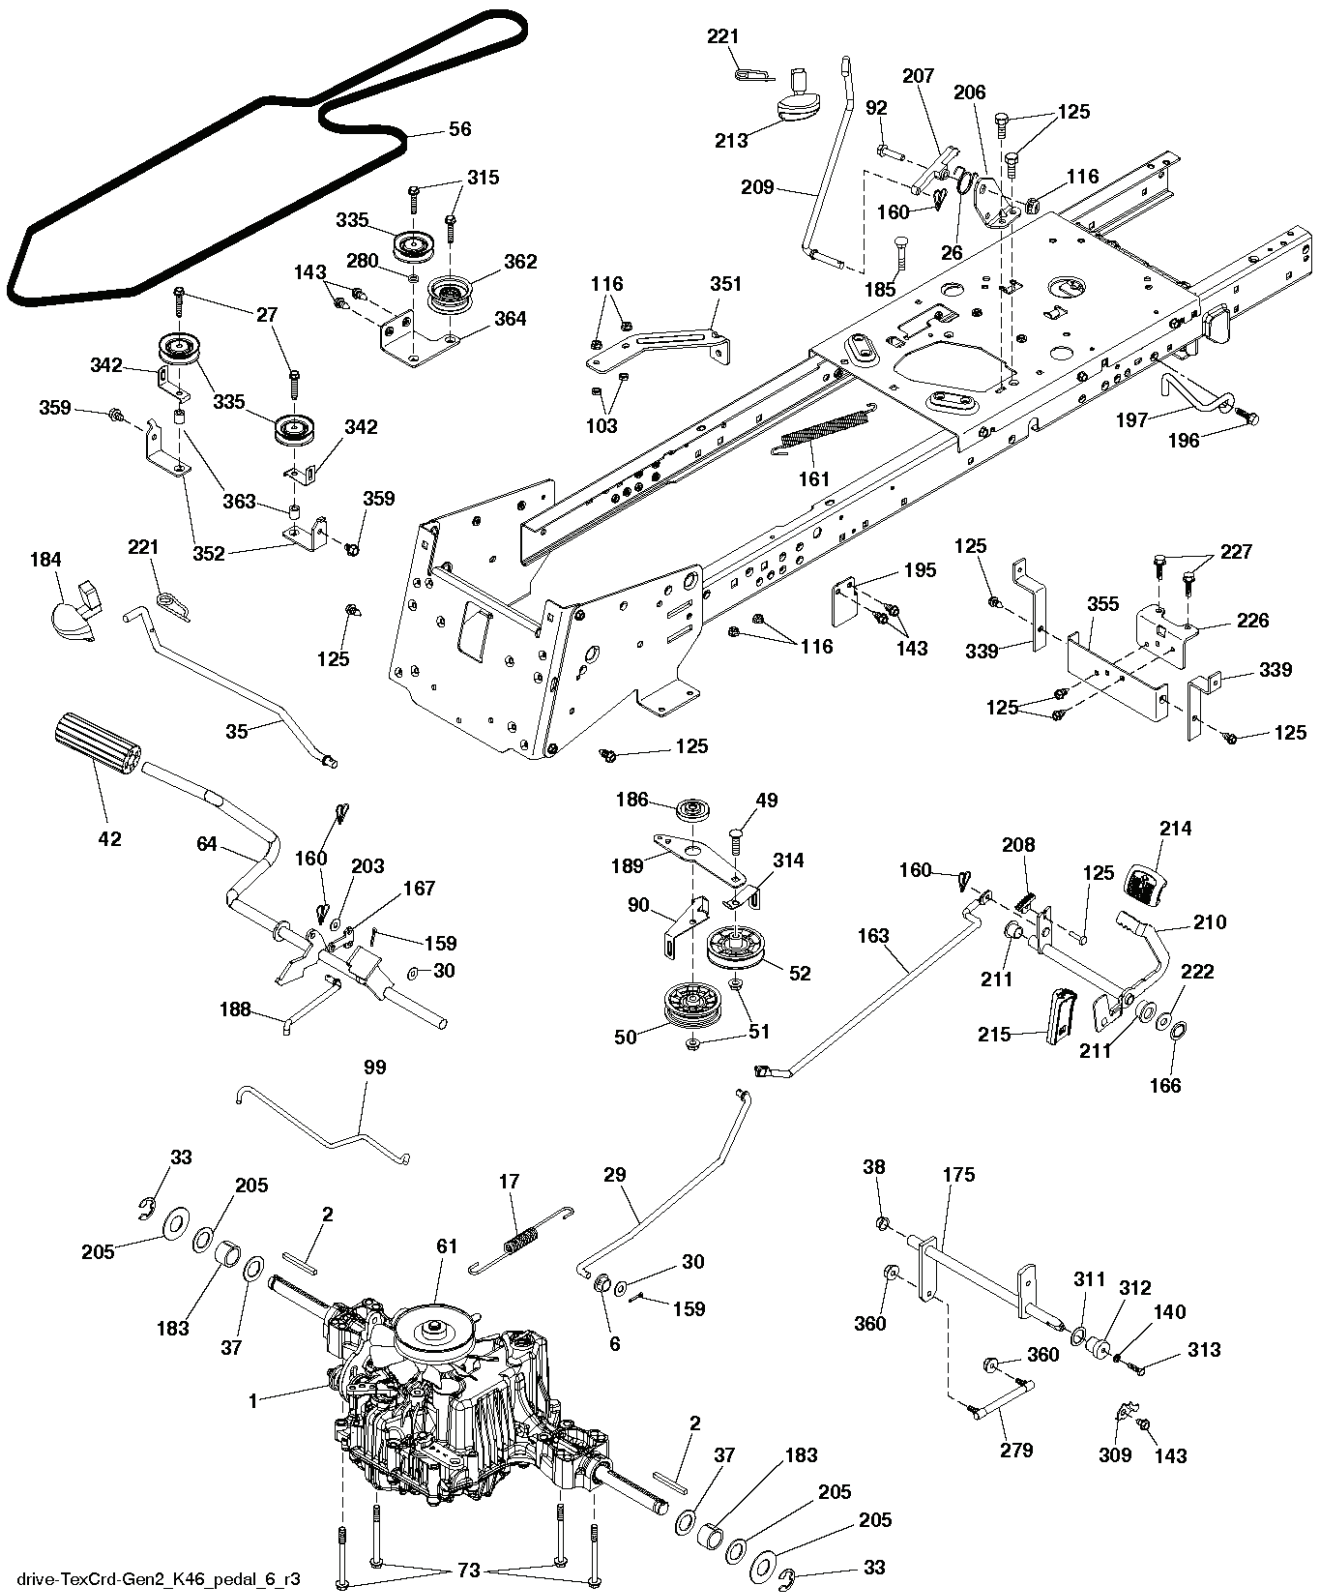

REF.	PART NO.	DESCRIPTION	REMARK	QTY.	KIT
1	000000000	W/O DESCRIPTION	Transaxle Tufftorq K46DF (446488)	1	
2	532123583	KEY		1	
6	532124028	BUSHING		1	
17	532436227	SPRING		1	
26	532199679	SPRING		1	
27	817490528	SCREW		1	
29	532442795	ROD		1	
30	819131616	WASHER		1	
33	812000001	RETAINER RING		1	
35	583864501	ROD		1	
37	532188967	WASHER		1	
38	532169613	SLEEVE		1	
42	532124872	PEDAL RUBBER		1	
49	872110614	BOLT		1	
50	532194327	PULLEY		1	
51	873900600	NUT		1	
52	532194326	PULLEY		1	
56	532442781	BELT		1	
61	532445151	PULLEY		1	
64	532197865	SHAFT		1	
73	874490544	SCREW		1	
90	532443605	KEEPER		1	
92	874760520	BOLT		1	
99	532443947	ROD		1	
103	873350500	NUT		1	
116	873900500	NUT		1	
125	817000512	SCREW		1	
140	810040400	WASHER		1	
143	817490508	SCREW		1	
159	876020412	SPLIT PIN		1	
160	532169484	PIN		1	
161	532105709	SPRING		1	
163	532442793	ROD		1	
166	532429164	NUT		1	
167	532405257	LATCH		1	
175	532429359	SHAFT		1	
183	532137057	SPACER		1	
184	532441455	HANDLE		1	
185	872110622	BOLT		1	
186	532194321	SPACER		1	
188	532194323	LINK		1	
189	532433611	BELLCRANK		1	
195	532435865	BRACKET		1	
196	817000616	SCREW		1	
197	532195804	BRACKET		1	
203	819111116	WASHER		1	
205	532121748	WASHER		1	
206	532197867	BRACKET		1	
207	532197868	LATCH		1	
208	532197869	SUPPORT		1	
209	532199592	ROD		1	
210	532400980	PEDAL ARM		1	
211	532120183	BEARING		1	
213	532403119	CONTROL		1	
214	532421263	PAD		1	
215	532419482	PEDAL RUBBER		1	
221	532403187	SPRING		1	
222	879212010	WASHER		1	
226	532401564	BRACKET		1	
227	817490512	SCREW		1	
279	532444283	LINK		1	
280	819111012	WASHER		1	
309	532165581	RETAINER		1	
311	532169845	WASHER		1	
312	532165614	HUB		1	
313	874780416	BOLT		1	
314	532444713	RETAINER		1	
315	817580520	BOLT		1	
335	532199534	PULLEY		1	
339	532436867	STRAP		1	
342	532182682	BELT GUIDE		1	
351	532436998	BRACKET		1	
355	532435669	STRAP		1	
352	532435645	BRACKET		1	
359	817490610	SCREW		1	
360	532444714	NUT		1	
362	532436812	IDLER		1