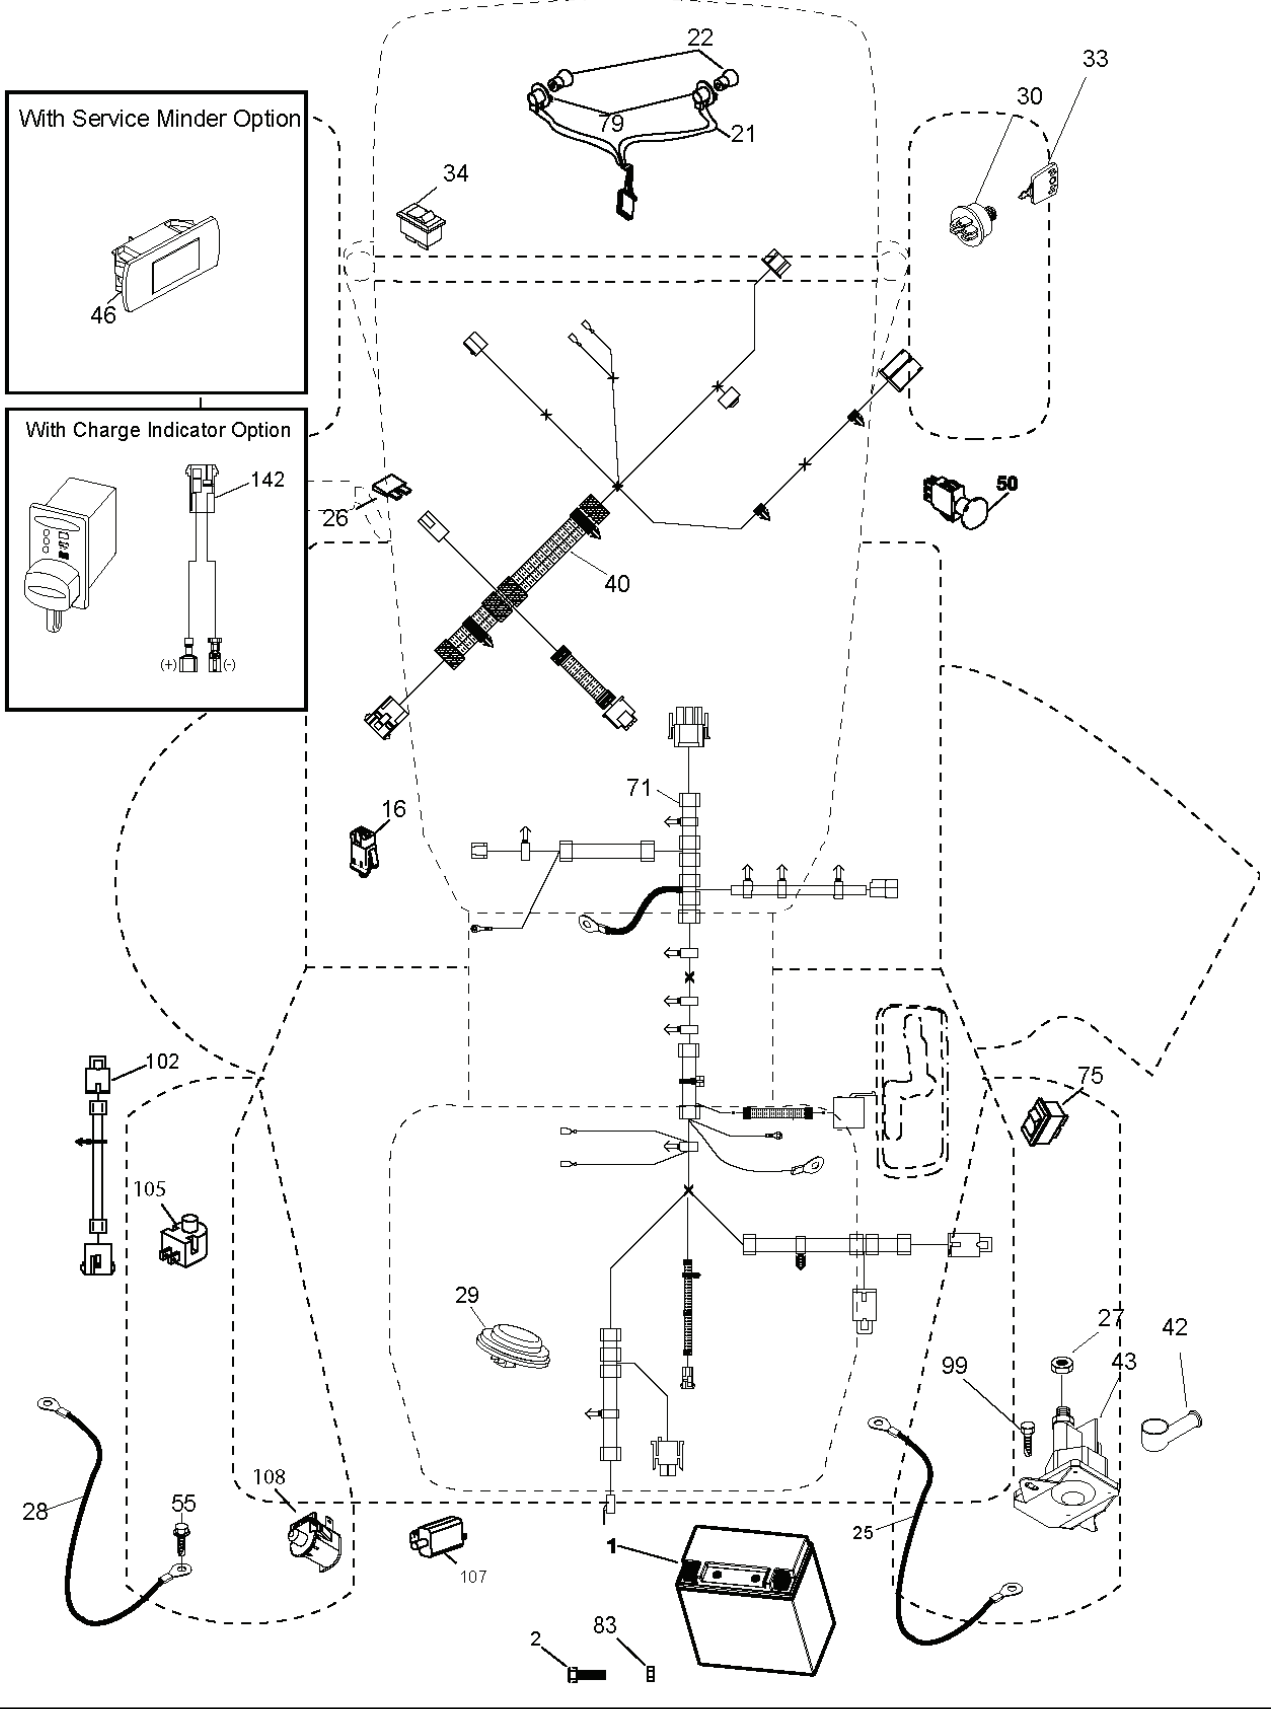

REF.	PART NO.	DESCRIPTION	REMARK	QTY.	KIT
2	580403401	COVER		1	
3	532174814	NUT		1	
5	532445248	TUBE		1	
7	873900400	NUT		1	
8	580403201	COVER		1	
10	532443755	FRAME		1	
21	532445943	BAG		1	
25	532445528	LATCH		1	
26	817490412	SCREW		1	
42	532440428	CLIP		1	
44	532199687	SCREW		1	
45	532443754	FRAME		1	
46	532445541	CONNECTOR		1	
47	532444079	CONNECTOR		1	
48	532444080	BAFFLE		1	
49	532171873	BOLT		1	
50	532171877	BOLT		1	
51	872110506	BOLT		1	
52	873800500	LOCK NUT		1	
54	532447218	HANDLE		1	
55	872140512	BOLT		1	
56	532420306	CLEVIS PIN		1	
57	532199855	SCREW		1	
58	532085179	CLIP		1	
59	532444763	TUBE		1	
60	532444105	TUBE		1	
61	532444106	TUBE		1	
62	532444542	BRACKET		1	
63	532444111	PIVOTING ARM		1	
64	532430422	PEN		1	
65	532124788	RETAINER RING		1	
67	872110518	BOLT		1	
68	819111610	WASHER		1	
69	532421801	SCREW		1	
70	817000612	SCREW		1	
71	532445238	PIVOTING ARM		1	
72	532445236	BRACKET		1	
73	872110510	BOLT		1	
74	532445243	BRACKET		1	
75	532445245	MOUNTING BRACKET		1	
76	532445244	BRACKET		1	
78	532445257	ACTUATOR		1	
79	532447368	SPACER		1	
80	873900500	NUT		1	
81	532170165	BOLT		1	
82	877101236	PEN		1	

TC10S

With Service Minder Option

46

With Charge Indicator Option

142

(+) (-)

REF.	PART NO.	DESCRIPTION	REMARK	QTY.	KIT
1	532437157	BATTERY		1	
2	532440923	SCREW		1	
16	532176138	MICRO SWITCH		1	
21	532400252	HARNESS		1	
22	532004152	BULB		1	
25	532437162	CABLE		1	
26	532175158	FUSE		1	
27	873510400	NUT		1	
28	532437163	CABLE		1	
29	532401545	SWITCH		1	
30	532193350	IGNITION MODULE		1	
33	532411935	KEY		1	
34	532110712	SWITCH		1	
40	532421002	HARNESS		1	
42	532131563	COVER		1	
43	532192507	SOLENOID		1	
46	532401763	DISPLAY		1	
50	532174651	SWITCH		1	
55	817060512	SCREW		1	
71	580688901	HARNESS		1	
75	532444534	SWITCH		1	
79	532175242	HOLDER		1	
83	532436774	NUT		1	
99	817720408	SCREW		1	
102	532404454	CABLE		1	
105	532407568	SWITCH		1	
107	532180379	SWITCH FBI		1	
108	532421062	SWITCH		1	
142	532448057	HARNESS		1	