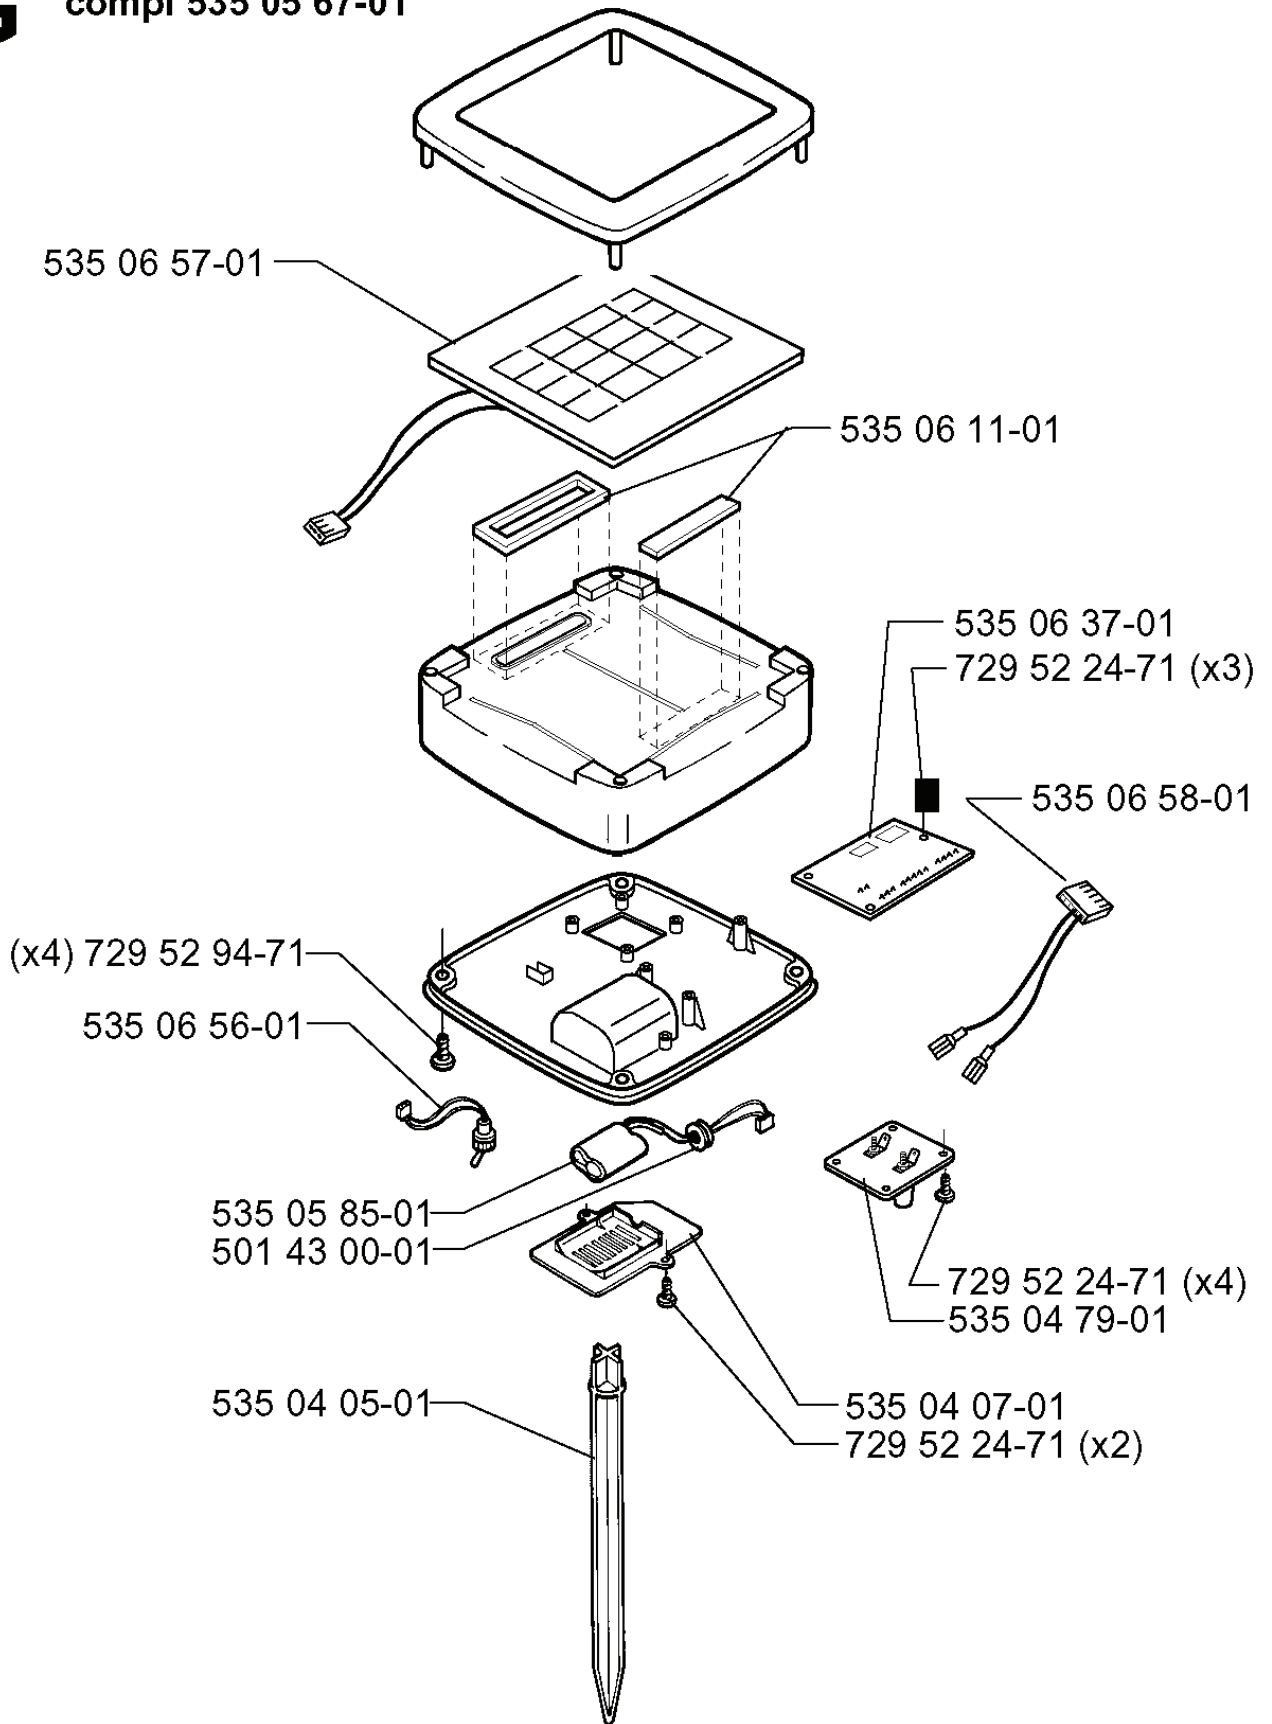

G compl 535 05 67-01