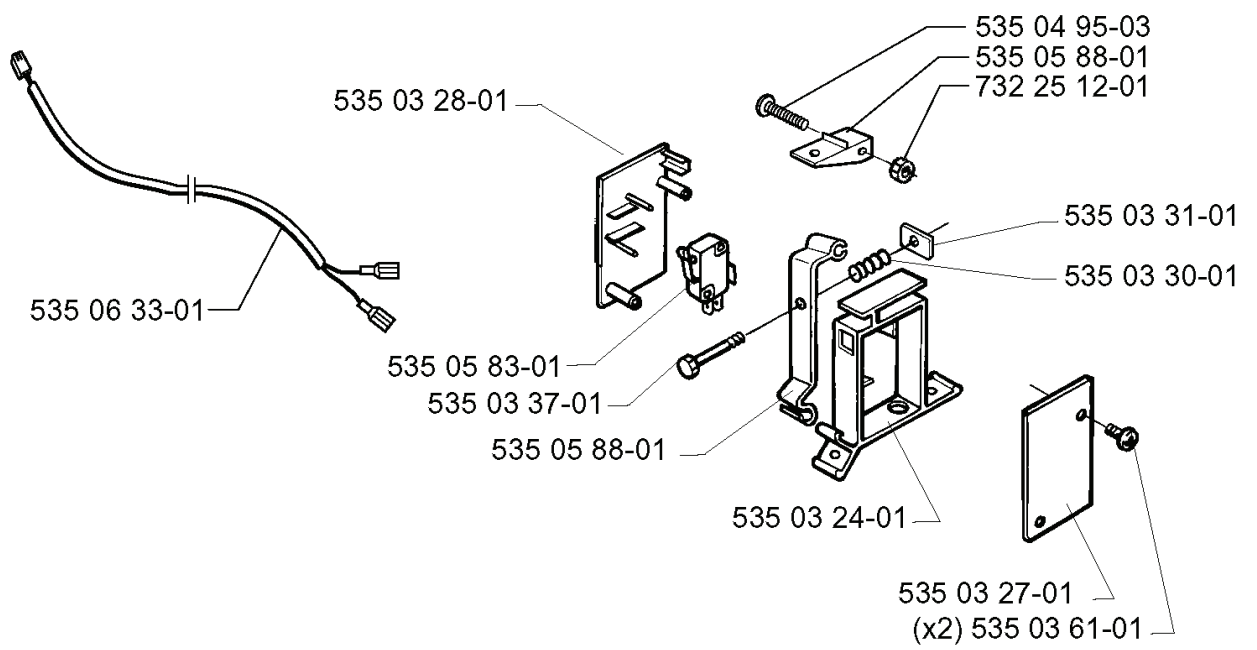

SOLARMOWER 1998 1998-04

SPARE PARTS LIST

E

REF.	PART NO.	DESCRIPTION	REMARK	QTY.	KIT
535 03 52-01	535035201	COVER		1	
535 05 50-01	535055001	PIPE		1	
535 03 56-01	535035601	KNOB		1	
535 03 51-01	535035101	PIPE		1	
535 06 46-01	535064601	PIPE		1	
722 78 33-09	722783309	BLIND RIVET		4	
535 05 60-01	535056001	CABLE		1	
535 03 72-01	535037201	SPACER		3	
535 03 58-01	535035801	BLADE DISC. CPL.		1	
535 04 88-01	535048801	BLADE SET		3	
535 03 73-01	535037301	PLATE		1	
535 03 39-01	535033901	SCREW IH PANM		3	
535 04 99-01	535049901	WASHER		1	
535 05 27-01	535052701	RIVET		1	
535 03 43-01	535034301	NUT		1	
728 82 83-01	728828301	SCREW IH SETM		1	
535 03 57-01	535035701	HUB		1	
535 03 50-01	535035001	SCREW		4	
535 03 48-01	535034801	PLATE		1	
535 03 49-01	535034901	ENGINE		1	
722 78 22-09	722782209	BLIND RIVET		2	
722 79 30-09	722793009	BLIND RIVET		4	
535 05 55-01	535055501	CABLE		1	
535 04 20-01	535042001	NUT		2	
535 03 95-01	535039501	CLIP		1	
535 03 61-01	535036101	SCREW		4	

REF.	PART NO.	DESCRIPTION	REMARK	QTY.	KIT
535 05 04-01	535050401	BODY KIT		1	
535 05 02-01	535050201	BODY, FRONT		1	
535 05 03-01	535050301	BODY, REAR		1	
535 05 45-01	535054501	RAIL		1	
535 05 47-02	535054702	MAGNET		1	
535 05 47-01	535054701	SWITCH		1	
734 11 23-71	734112371	WASHER		4	
722 78 22-09	722782209	BLIND RIVET		4	
535 06 65-02	535066502	TAPE		1	
535 06 65-01	535066501	TAPE		1	
535 07 07-01	535070701	TAPE		1	
535 06 85-01	535068501	WASHER		1	
535 04 95-02	535049502	SCREW IH PANM		1	
535 06 86-01	535068601	HUB CAP		1	

B

REF.	PART NO.	DESCRIPTION	REMARK	QTY.	KIT
535 06 33-01	535063301	CABLE		1	
535 03 28-01	535032801	COVER		1	
535 05 83-01	535058301	SWITCH		1	
535 03 37-01	535033701	SCREW		1	
535 03 24-01	535032401	BRACKET		1	
535 03 27-01	535032701	COVER		1	
535 03 61-01	535036101	SCREW		2	
535 03 30-01	535033001	SPRING		1	
535 03 31-01	535033101	NUT		1	
732 25 12-01	732251201	HEXAGON LOCKING NUT		1	
535 05 88-01	535058801	BRACKET		1	
535 04 95-03	535049503	SCREW IH PANM		1	