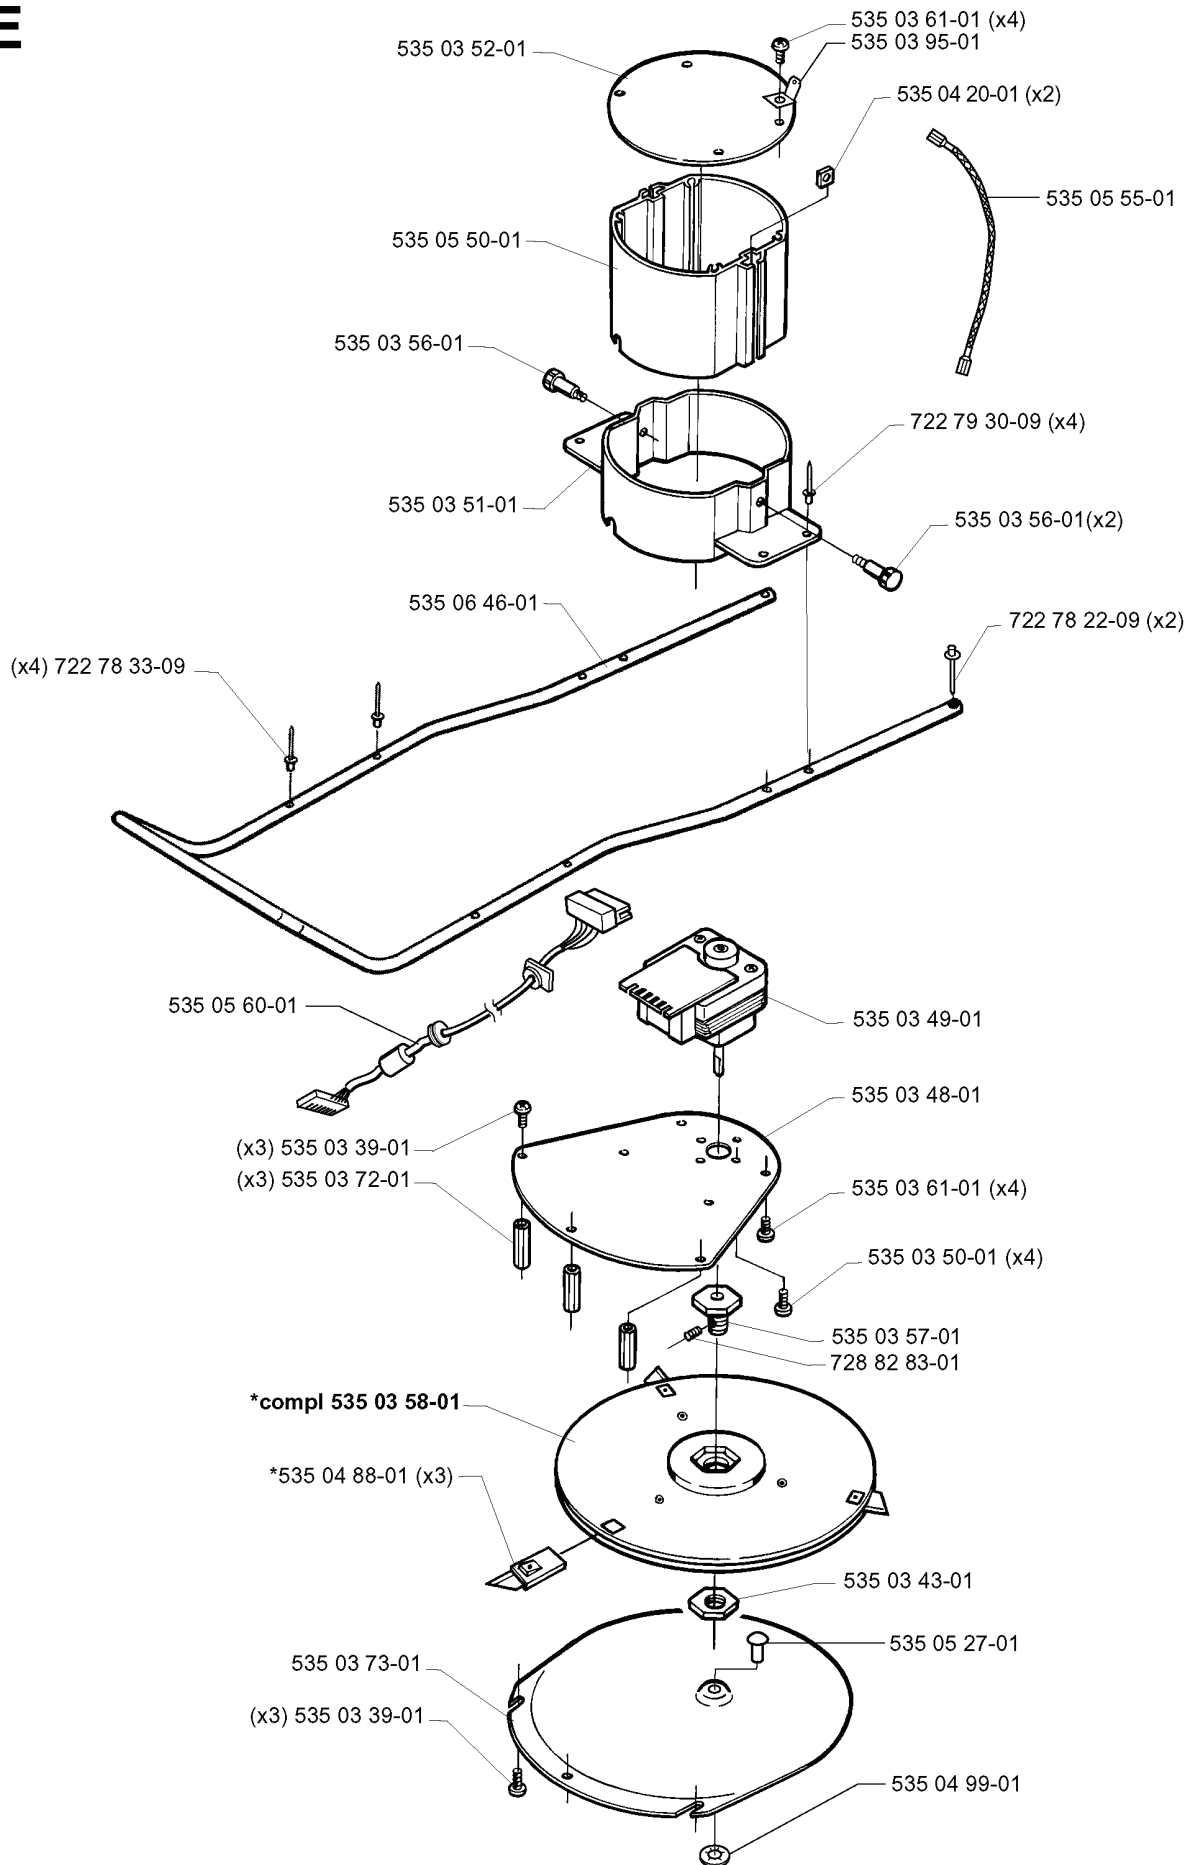

SOLARMOWER 1998 1998-04

SPARE PARTS LIST

E

REF.	PART NO.	DESCRIPTION	REMARK	QTY.	KIT
535 03 52-01	535035201	COVER		1	
535 05 50-01	535055001	PIPE		1	
535 03 56-01	535035601	KNOB		1	
535 03 51-01	535035101	PIPE		1	
535 06 46-01	535064601	PIPE		1	
722 78 33-09	722783309	BLIND RIVET		4	
535 05 60-01	535056001	CABLE		1	
535 03 72-01	535037201	SPACER		3	
535 03 58-01	535035801	BLADE DISC. CPL.		1	
535 04 88-01	535048801	BLADE SET		3	
535 03 73-01	535037301	PLATE		1	
535 03 39-01	535033901	SCREW IH PANM		3	
535 04 99-01	535049901	WASHER		1	
535 05 27-01	535052701	RIVET		1	
535 03 43-01	535034301	NUT		1	
728 82 83-01	728828301	SCREW IH SETM		1	
535 03 57-01	535035701	HUB		1	
535 03 50-01	535035001	SCREW		4	
535 03 48-01	535034801	PLATE		1	
535 03 49-01	535034901	ENGINE		1	
722 78 22-09	722782209	BLIND RIVET		2	
722 79 30-09	722793009	BLIND RIVET		4	
535 05 55-01	535055501	CABLE		1	
535 04 20-01	535042001	NUT		2	
535 03 95-01	535039501	CLIP		1	
535 03 61-01	535036101	SCREW		4	

REF.	PART NO.	DESCRIPTION	REMARK	QTY.	KIT
535 05 04-01	535050401	BODY KIT		1	
535 05 02-01	535050201	BODY, FRONT		1	
535 05 03-01	535050301	BODY, REAR		1	
535 05 45-01	535054501	RAIL		1	
535 05 47-02	535054702	MAGNET		1	
535 05 47-01	535054701	SWITCH		1	
734 11 23-71	734112371	WASHER		4	
722 78 22-09	722782209	BLIND RIVET		4	
535 06 65-02	535066502	TAPE		1	
535 06 65-01	535066501	TAPE		1	
535 07 07-01	535070701	TAPE		1	
535 06 85-01	535068501	WASHER		1	
535 04 95-02	535049502	SCREW IH PANM		1	
535 06 86-01	535068601	HUB CAP		1	

B

REF.	PART NO.	DESCRIPTION	REMARK	QTY.	KIT
535 06 33-01	535063301	CABLE		1	
535 03 28-01	535032801	COVER		1	
535 05 83-01	535058301	SWITCH		1	
535 03 37-01	535033701	SCREW		1	
535 03 24-01	535032401	BRACKET		1	
535 03 27-01	535032701	COVER		1	
535 03 61-01	535036101	SCREW		2	
535 03 30-01	535033001	SPRING		1	
535 03 31-01	535033101	NUT		1	
732 25 12-01	732251201	HEXAGON LOCKING NUT		1	
535 05 88-01	535058801	BRACKET		1	
535 04 95-03	535049503	SCREW IH PANM		1	