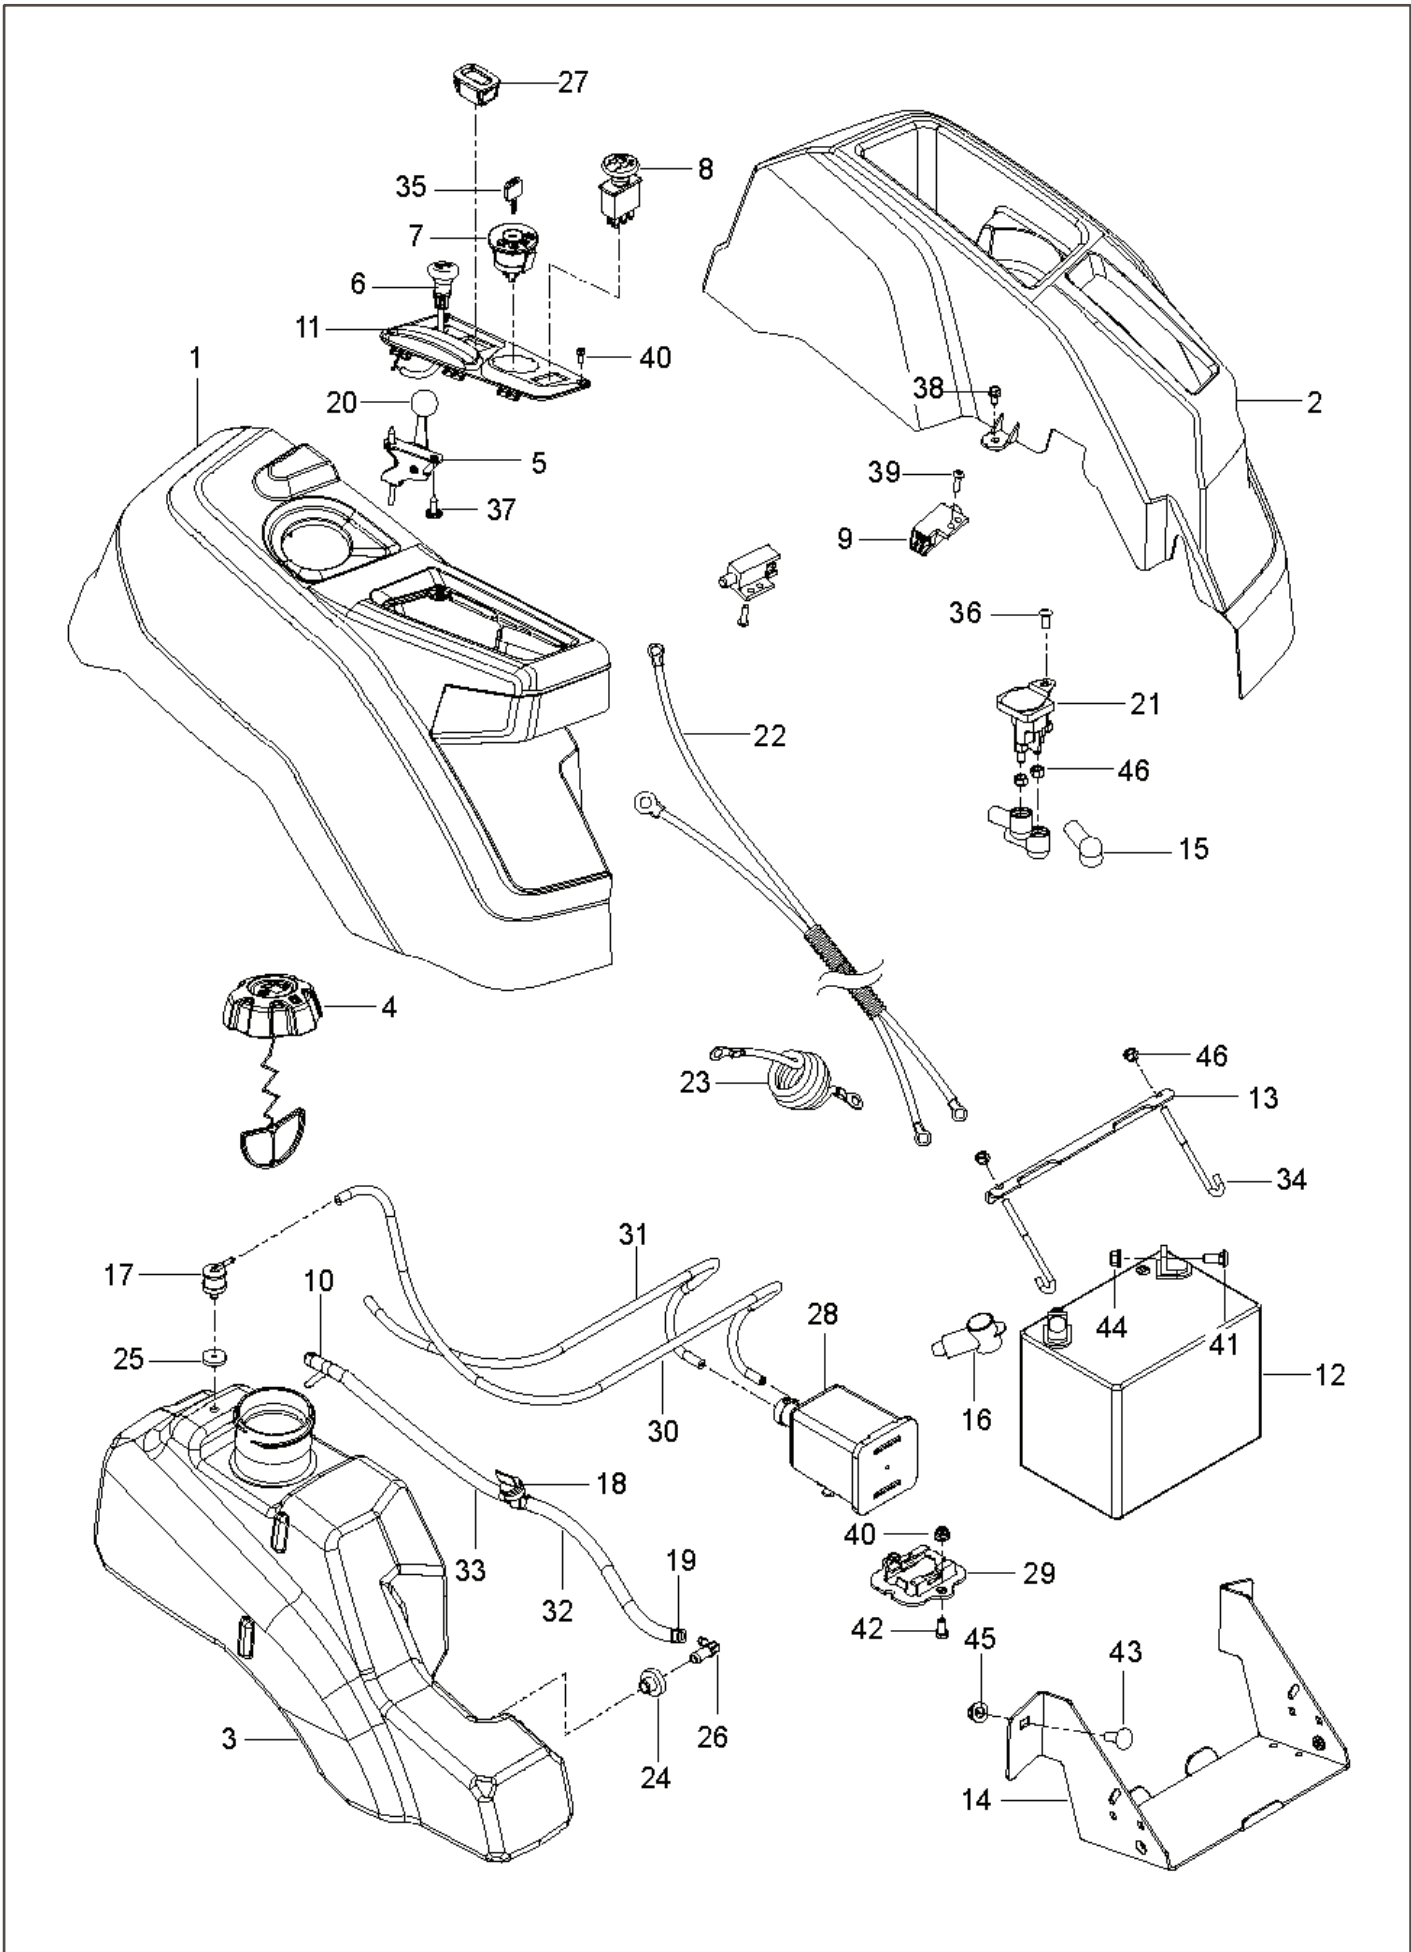

# **SPARE PARTS LIST**

REF.	PART NO.	DESCRIPTION	REMARK	QTY.	KIT
1	587623101	SHAFT ASSY		1	
2	586457101	LINK		1	
3	586457201	LINK		2	
4	587622901	LIFTING LEVER ASSY		1	9, 11, 14
5	580486101	SPACER		2	
6	585682102	BRACKET		2	
7	585682001	ROD		2	
8	587623001	LINK ASSY		2	
9	532445060	LEVER		1	
10	586867601	SPRING		1	
11	532196314	SPRING		1	
12	539118762	SPRING		1	
13	587225301	PIN		4	
14	532196314	SPRING		1	
15	532194208	PIN		2	
16	510184901	BUSHING		2	
17	585701401	PIN		2	
18	586457401	BELLCRANK		1	
19	586457501	BELLCRANK		1	
20	586561301	SCREW		2	
21	532137729	SCREW		2	

REF.	PART NO.	DESCRIPTION	REMARK	QTY.	KIT
1	532439822	SEAT		1	9
2	587232002	PLATE		1	
3	586220802	SUPPORT PLATE		1	
4	586221202	PLATE		1	
5	589761206	PLATE		1	
6	580308202	SUPPORT		2	
7	532198200	SPRING		1	
8	589483501	SPRING		2	
9	581429302	SWITCH		1	
10	532197661	HANDLE		1	
11	586428601	SUPPORT LEG		1	
12	585989301	BUMPER		2	
13	539104763	CLIP		5	
14	872140506	BOLT		4	
15	510422701	SCREW		2	
16	874780620	BOLT		2	
17	874760612	BOLT		1	
18	539110303	BOLT		2	
19	817490512	SCREW		4	
20	817000510	BOLT		6	
21	539112899	NUT, 5/16-18, NYLOC		4	
22	521996501	NUT		2	
23	819141614	WASHER		2	
24	501051801	WASHER		2	
	532421499	ARM REST		1	