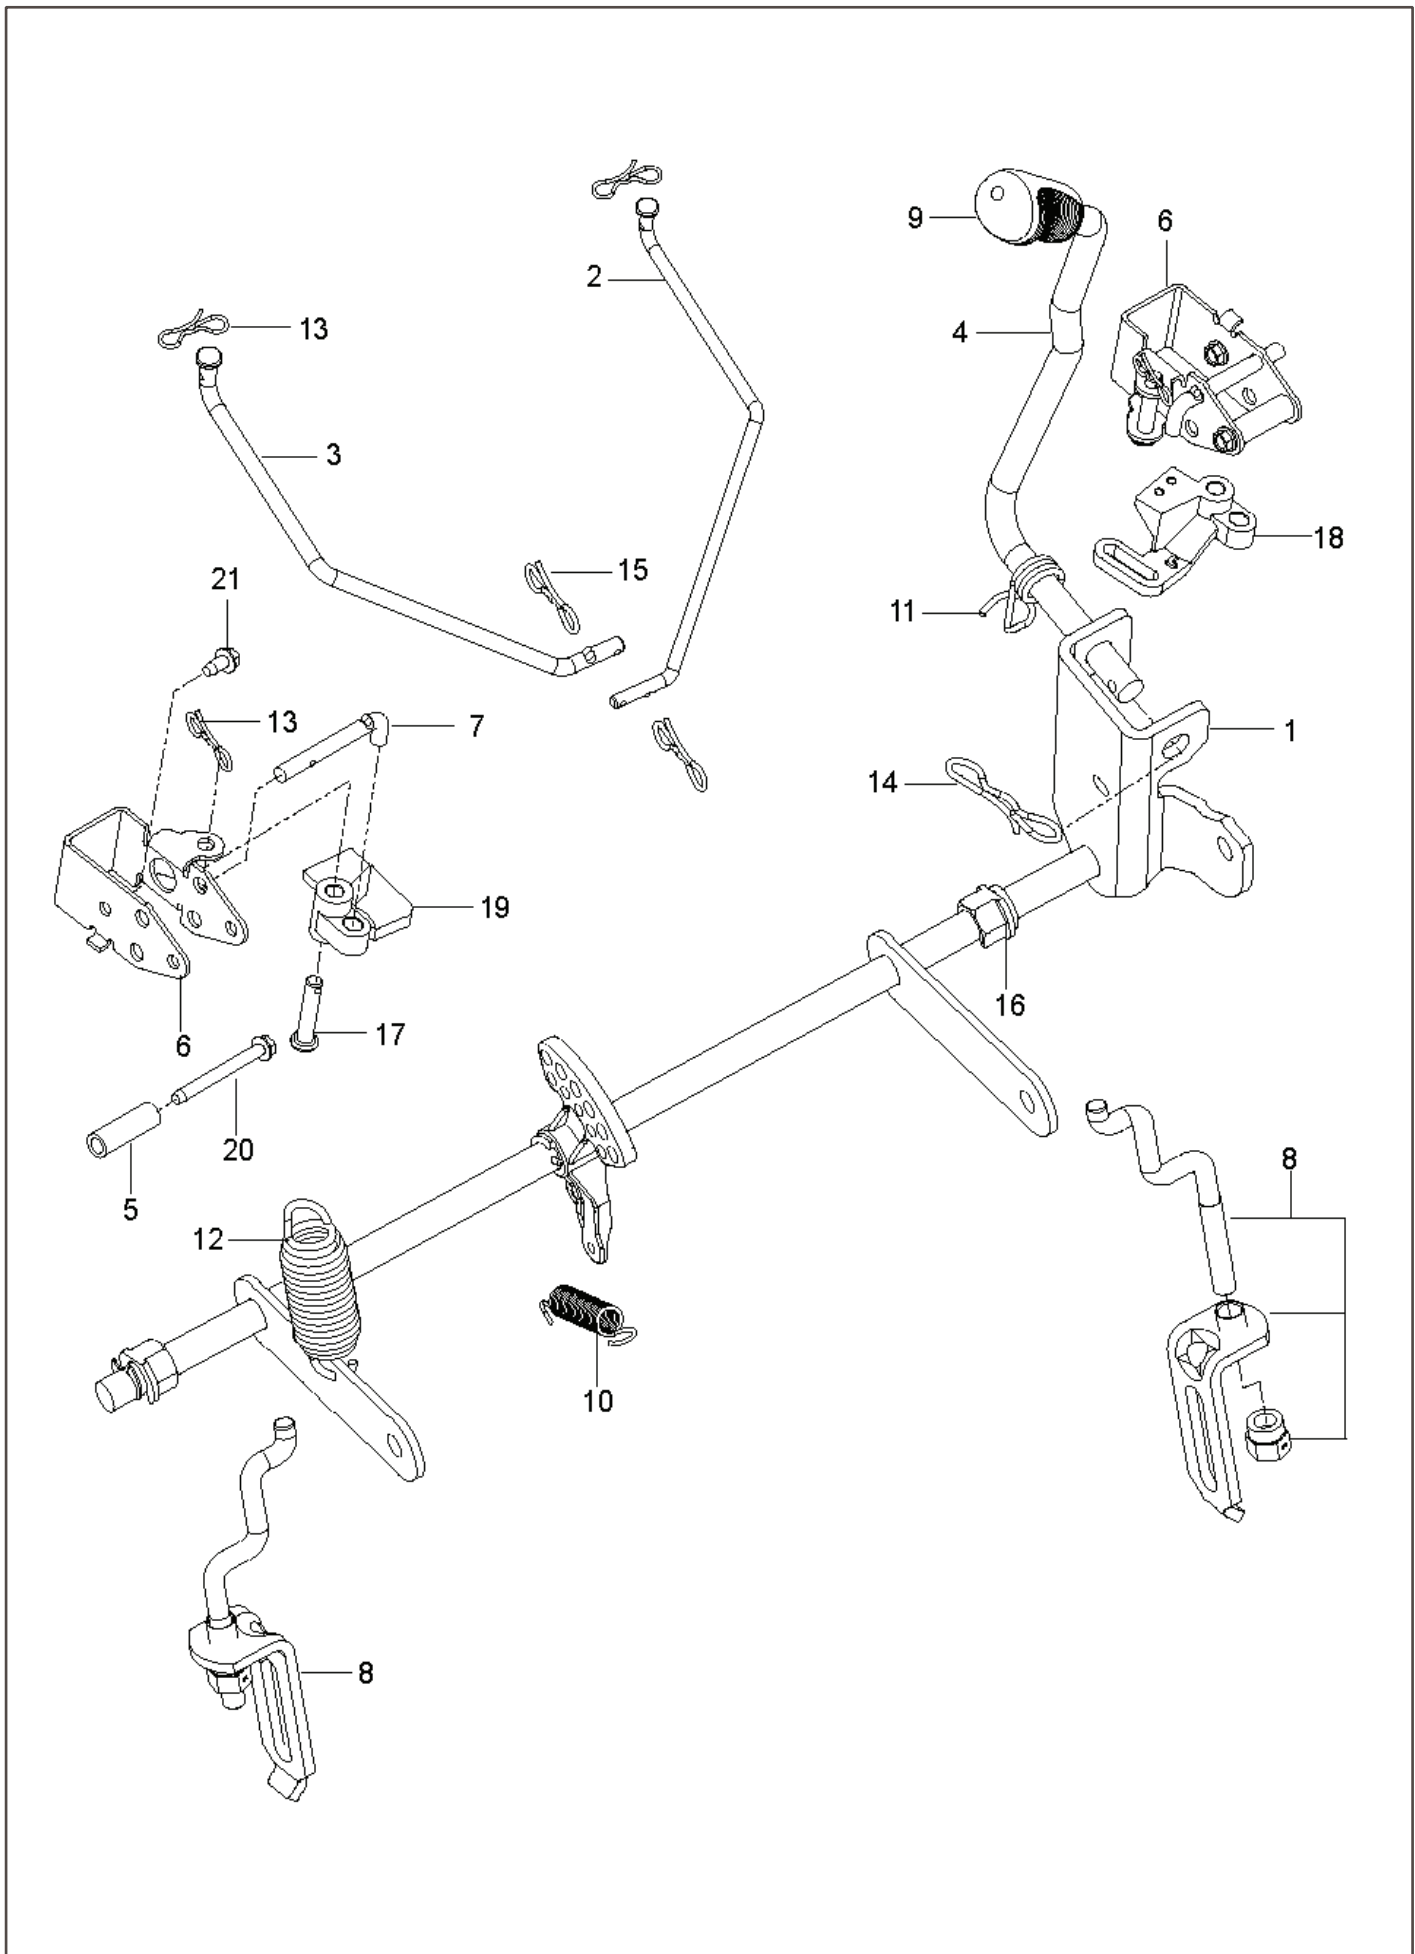

# **SPARE PARTS LIST**

REF.	PART NO.	DESCRIPTION	REMARK	QTY.	KIT
1	587623101	SHAFT ASSY		1	
2	586457101	LINK		1	
3	586457201	LINK		2	
4	587622901	LIFTING LEVER ASSY		1	9, 11, 14
5	580486101	SPACER		2	
6	585682102	BRACKET		2	
7	585682001	ROD		2	
8	587623001	LINK ASSY		2	
9	532445060	LEVER		1	
10	586867601	SPRING		1	
11	532196314	SPRING		1	
12	539118762	SPRING		1	
13	587225301	PIN		4	
14	532196314	SPRING		1	
15	532194208	PIN		2	
16	510184901	BUSHING		2	
17	585701401	PIN		2	
18	586457401	BELLCRANK		1	
19	586457501	BELLCRANK		1	
20	586561301	SCREW		2	
21	532137729	SCREW		2	

REF.	PART NO.	DESCRIPTION	REMARK	QTY.	KIT
1	532439822	SEAT		1	9
2	587232002	PLATE		1	
3	586220802	SUPPORT PLATE		1	
4	586221202	PLATE		1	
5	589761206	PLATE		1	
6	580308202	SUPPORT		2	
7	532198200	SPRING		1	
8	589483501	SPRING		2	
9	581429302	SWITCH		1	
10	532197661	HANDLE		1	
11	586428601	SUPPORT LEG		1	
12	585989301	BUMPER		2	
13	539104763	CLIP		5	
14	872140506	BOLT		4	
15	510422701	SCREW		2	
16	874780620	BOLT		2	
17	874760612	BOLT		1	
18	539110303	BOLT		2	
19	817490512	SCREW		4	
20	817000510	BOLT		6	
21	539112899	NUT, 5/16-18, NYLOC		4	
22	521996501	NUT		2	
23	819141614	WASHER		2	
24	501051801	WASHER		2	
	532421499	ARM REST		1	